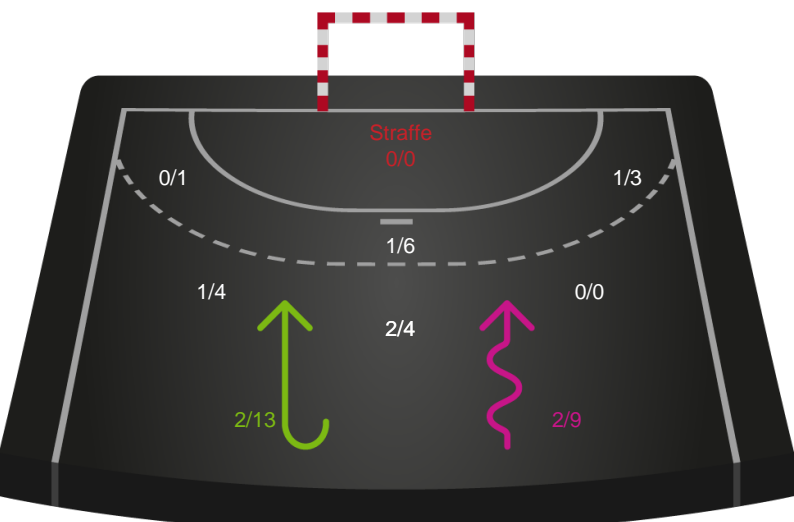

Ringkøbing Håndbold

Redningsdiagram