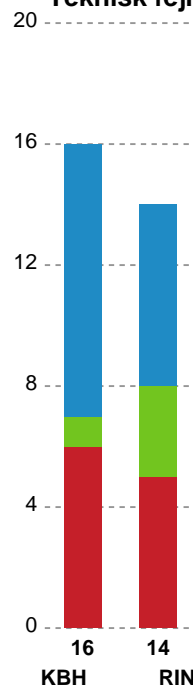

Markspillere

Nr	Navn	Mål/Skud	Straffe-mål/skud	Total Mål/Skud	Assist	Tilkendt straffe	Forårsagede straffe	Rødt kort	Tabt bold	Bold erob.	Fejl aflv.	Regelbrud	2min udvis.	MEP
3	Alberte SIMONSEN	1/3 33.33%	0/0 0%	1/3 33.33%	0	0	0	0	0	1	0	1	0	0.02
5	Caroline SVARRE	0/0 0%	0/0 0%	0/0 0%	0	1	0	0	0	1	0	0	0	0.72
8	Julie HOLM	10/13 76.92%	0/0 0%	10/13 76.92%	2	0	0	0	1	0	2	0	1	5.92
13	Rikke JENSEN	0/3 0%	0/0 0%	0/3 0%	2	0	0	0	0	0	0	0	1	-0.38
19	Rikke JOCHUMSEN	5/5 100%	0/0 0%	5/5 100%	0	0	0	0	0	0	0	0	0	3.75
22	Sofie Brems ØSTERGAARD	0/0 0%	0/0 0%	0/0 0%	0	0	0	0	0	0	0	0	0	0
23	Nanna HINNERFELDT	1/1 100%	0/0 0%	1/1 100%	0	0	0	0	0	0	0	1	2	0.04
25	Sascha JUUL	0/0 0%	0/0 0%	0/0 0%	0	0	0	0	0	0	0	0	0	0
27	Marigona HAJDARI	3/6 50%	0/0 0%	3/6 50%	5	0	0	0	0	0	3	1	0	1.5
33	Emma LAURSEN	2/5 40%	0/0 0%	2/5 40%	0	0	0	0	2	2	0	0	0	0.56
77	Leonora DEMAJ	4/9 44.44%	3/3 100%	7/12 58.33%	3	1	0	0	0	0	1	2	0	3.17

Fordeling af mål og skud

København Håndbold - Ringkøbing Håndbold - 32-29 (20-13)

Intet billede angivet

458322 / 17.10.2022, 18.30 / Frederiksberg Opvisning / Kvindeligaen - Grundspil

Angrebet sluttede med:

Teknisk fejl

2 min

Assist

Skuddene endte med:

Målforskel i løbet af kampen

Shotplot for Første halvleg

København Håndbold - Ringkøbing Håndbold - 32-29 (20-13)

458322 / 17.10.2022, 18.30 / Frederiksberg Opvisning / Kvindeligaen - Grundspil