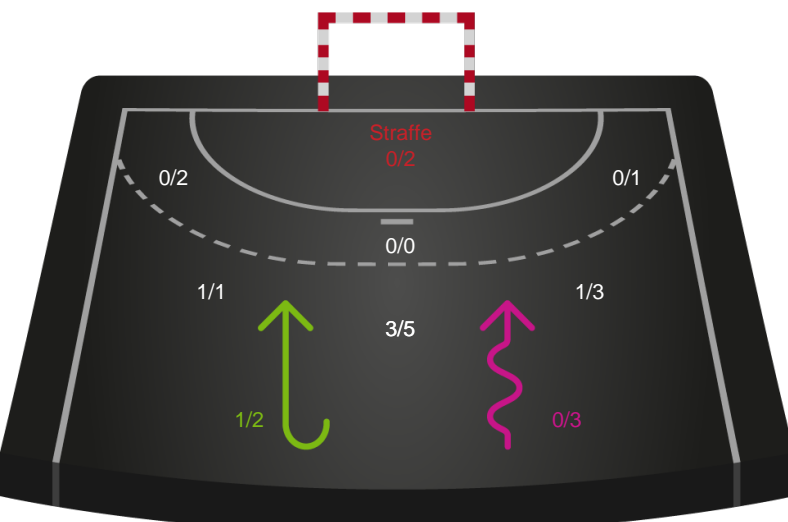

Shotplot for Første halvleg

København Håndbold - Ringkøbing Håndbold - 32-29 (20-13)

458322 / 17.10.2022, 18.30 / Frederiksberg Opvisning / Kvindeligaen - Grundspil

Intet billede angivet

København Håndbold

Redningsdiagram