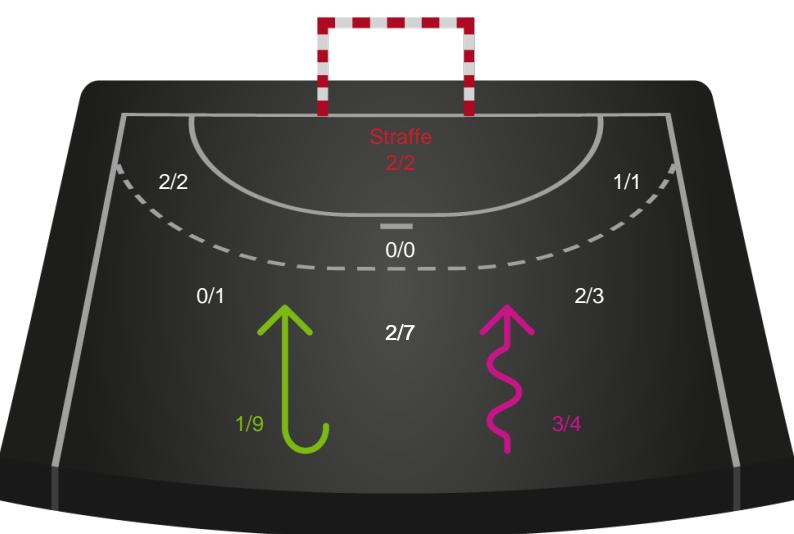

Ringkøbing Håndbold

Skuddiagram