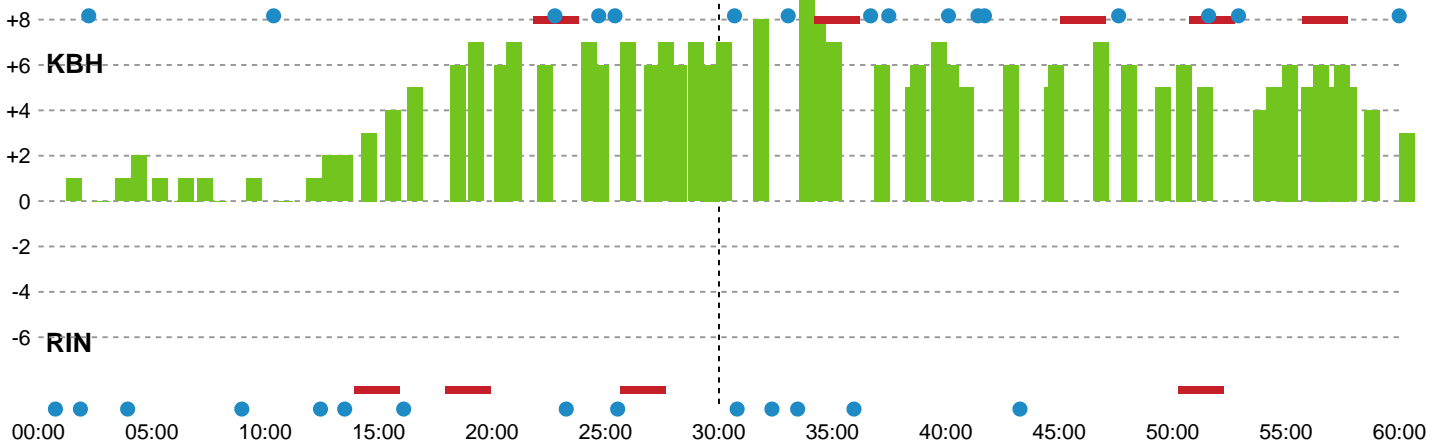

Fordeling af mål og skud

København Håndbold - Ringkøbing Håndbold - 32-29 (20-13)

Intet billede angivet

458322 / 17.10.2022, 18.30 / Frederiksberg Opvisning / Kvindeligaen - Grundspil

Angrebet sluttede med:

Teknisk fejl

2 min

Assist

Skuddene endte med:

Målforskel i løbet af kampen

Shotplot for Første halvleg

København Håndbold - Ringkøbing Håndbold - 32-29 (20-13)

458322 / 17.10.2022, 18.30 / Frederiksberg Opvisning / Kvindeligaen - Grundspil