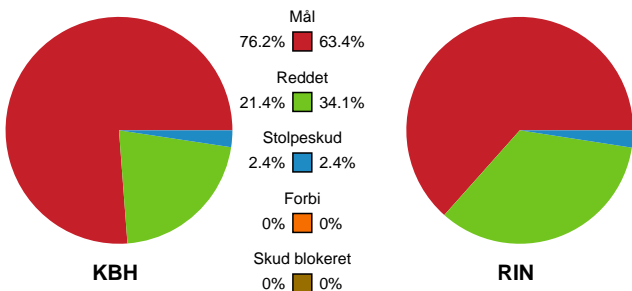

Fordeling af mål og skud

København Håndbold - Ringkøbing Håndbold - 32-29 (20-13)

Intet billede angivet

458322 / 17.10.2022, 18.30 / Frederiksberg Opvisning / Kvindeligaen - Grundspil

Angrebet sluttede med:

Teknisk fejl

2 min

Assist

Skuddene endte med:

Målforskel i løbet af kampen

Shotplot for Første halvleg

København Håndbold - Ringkøbing Håndbold - 32-29 (20-13)

458322 / 17.10.2022, 18.30 / Frederiksberg Opvisning / Kvindeligaen - Grundspil