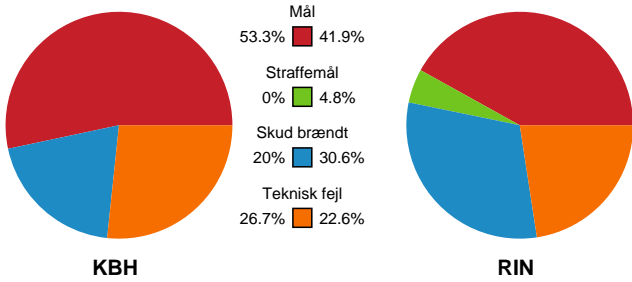

Fordeling af mål og skud

København Håndbold - Ringkøbing Håndbold - 32-29 (20-13)

Intet billede angivet

458322 / 17.10.2022, 18.30 / Frederiksberg Opvisning / Kvindeligaen - Grundspil

Angrebet sluttede med:

Teknisk fejl

2 min

Assist

Skuddene endte med:

Målforskel i løbet af kampen

Shotplot for Første halvleg

København Håndbold - Ringkøbing Håndbold - 32-29 (20-13)

458322 / 17.10.2022, 18.30 / Frederiksberg Opvisning / Kvindeligaen - Grundspil