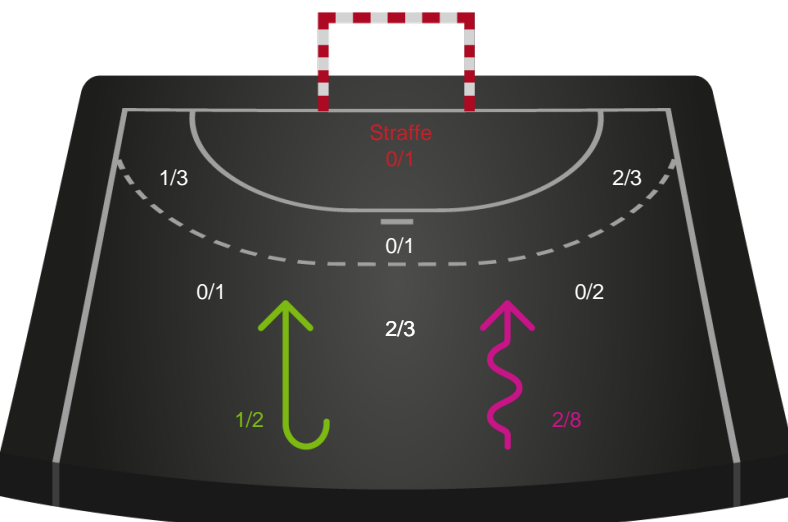

Shotplot for Anden halvleg

København Håndbold - Ringkøbing Håndbold - 32-29 (20-13)

458322 / 17.10.2022, 18.30 / Frederiksberg Opvisning / Kvindeligaen - Grundspil

Intet billede angivet

København Håndbold

Redningsdiagram