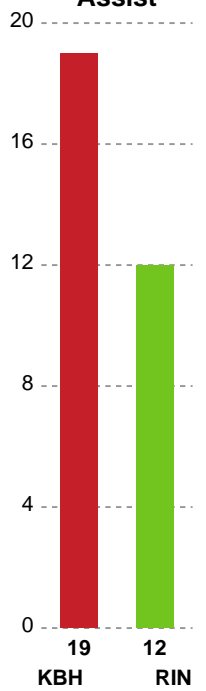

Fordeling af mål og skud

København Håndbold - Ringkøbing Håndbold - 32-29 (20-13)

Intet billede angivet

458322 / 17.10.2022, 18.30 / Frederiksberg Opvisning / Kvindeligaen - Grundspil

Angrebet sluttede med:

Teknisk fejl

2 min

Assist

Skuddene endte med:

Målforskel i løbet af kampen