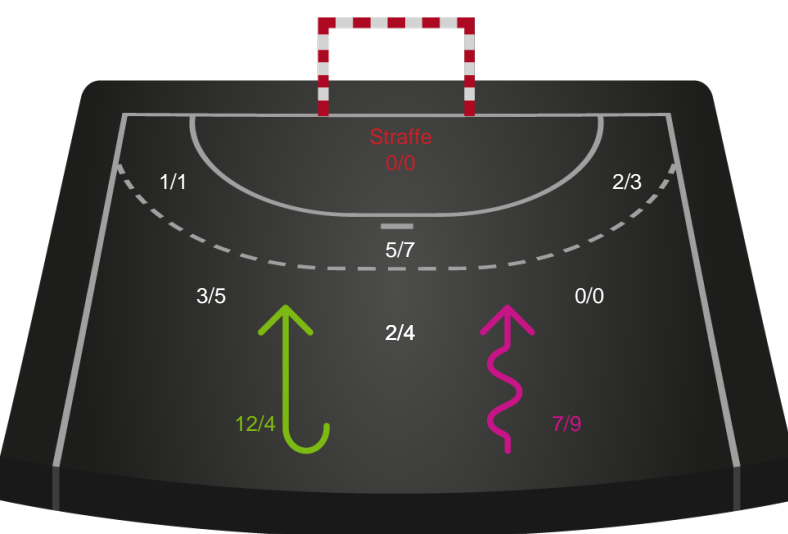

København Håndbold

Skuddiagram