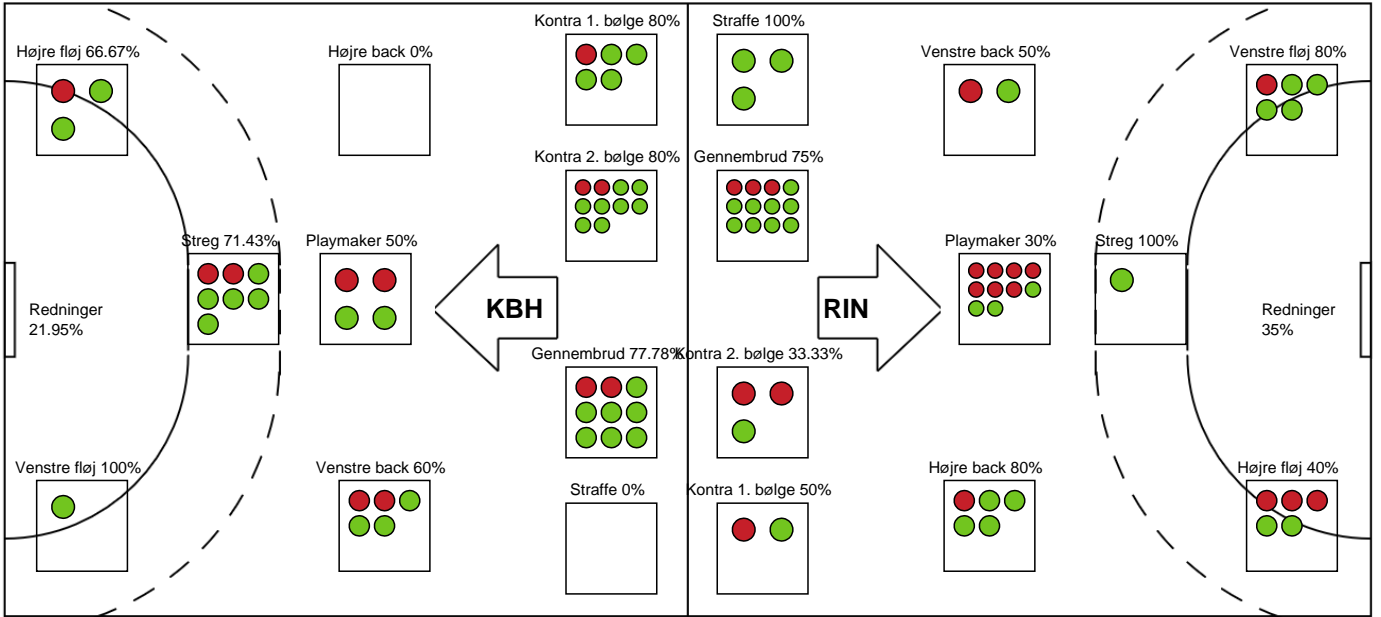

Markspillere

Nr	Navn	Mål/Skud	Straffe-mål/skud	Total Mål/Skud	Assist	Tilkendt straffe	Forårsagede straffe	Rødt kort	Tabt bold	Bold erob.	Fejl aflv.	Regelbrud	2min udvis.	MEP
3	Alberte SIMONSEN	1/3 33.33%	0/0 0%	1/3 33.33%	0	0	0	0	0	1	0	1	0	0.02
5	Caroline SVARRE	0/0 0%	0/0 0%	0/0 0%	0	1	0	0	0	1	0	0	0	0.72
8	Julie HOLM	10/13 76.92%	0/0 0%	10/13 76.92%	2	0	0	0	1	0	2	0	1	5.92
13	Rikke JENSEN	0/3 0%	0/0 0%	0/3 0%	2	0	0	0	0	0	0	0	1	-0.38
19	Rikke JOCHUMSEN	5/5 100%	0/0 0%	5/5 100%	0	0	0	0	0	0	0	0	0	3.75
22	Sofie Brems ØSTERGAARD	0/0 0%	0/0 0%	0/0 0%	0	0	0	0	0	0	0	0	0	0
23	Nanna HINNERFELDT	1/1 100%	0/0 0%	1/1 100%	0	0	0	0	0	0	0	1	2	0.04
25	Sascha JUUL	0/0 0%	0/0 0%	0/0 0%	0	0	0	0	0	0	0	0	0	0
27	Marigona HAJDARI	3/6 50%	0/0 0%	3/6 50%	5	0	0	0	0	0	3	1	0	1.5
33	Emma LAURSEN	2/5 40%	0/0 0%	2/5 40%	0	0	0	0	2	2	0	0	0	0.56
77	Leonora DEMAJ	4/9 44.44%	3/3 100%	7/12 58.33%	3	1	0	0	0	0	1	2	0	3.17

Fordeling af mål og skud

København Håndbold - Ringkøbing Håndbold - 32-29 (20-13)

Intet billede angivet

458322 / 17.10.2022, 18.30 / Frederiksberg Opvisning / Kvindeligaen - Grundspil

Angrebet sluttede med: