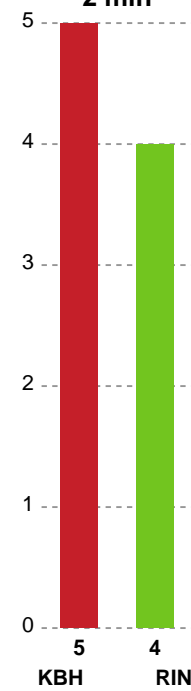

Markspillere

Nr	Navn	Mål/Skud	Straffe-mål/skud	Total Mål/Skud	Assist	Tilkendt straffe	Forårsagede straffe	Rødt kort	Tabt bold	Bold erob.	Fejl aflv.	Regelbrud	2min udvis.	MEP
3	Alberte SIMONSEN	1/3 33.33%	0/0 0%	1/3 33.33%	0	0	0	0	0	1	0	1	0	0.02
5	Caroline SVARRE	0/0 0%	0/0 0%	0/0 0%	0	1	0	0	0	1	0	0	0	0.72
8	Julie HOLM	10/13 76.92%	0/0 0%	10/13 76.92%	2	0	0	0	1	0	2	0	1	5.92
13	Rikke JENSEN	0/3 0%	0/0 0%	0/3 0%	2	0	0	0	0	0	0	0	1	-0.38
19	Rikke JOCHUMSEN	5/5 100%	0/0 0%	5/5 100%	0	0	0	0	0	0	0	0	0	3.75
22	Sofie Brems ØSTERGAARD	0/0 0%	0/0 0%	0/0 0%	0	0	0	0	0	0	0	0	0	0
23	Nanna HINNERFELDT	1/1 100%	0/0 0%	1/1 100%	0	0	0	0	0	0	0	1	2	0.04
25	Sascha JUUL	0/0 0%	0/0 0%	0/0 0%	0	0	0	0	0	0	0	0	0	0
27	Marigona HAJDARI	3/6 50%	0/0 0%	3/6 50%	5	0	0	0	0	0	3	1	0	1.5
33	Emma LAURSEN	2/5 40%	0/0 0%	2/5 40%	0	0	0	0	2	2	0	0	0	0.56
77	Leonora DEMAJ	4/9 44.44%	3/3 100%	7/12 58.33%	3	1	0	0	0	0	1	2	0	3.17

Fordeling af mål og skud

København Håndbold - Ringkøbing Håndbold - 32-29 (20-13)

Intet billede angivet

458322 / 17.10.2022, 18.30 / Frederiksberg Opvisning / Kvindeligaen - Grundspil

Angrebet sluttede med:

Teknisk fejl

2 min

Assist

Skuddene endte med:

Målforskel i løbet af kampen

Shotplot for Første halvleg

København Håndbold - Ringkøbing Håndbold - 32-29 (20-13)

458322 / 17.10.2022, 18.30 / Frederiksberg Opvisning / Kvindeligaen - Grundspil