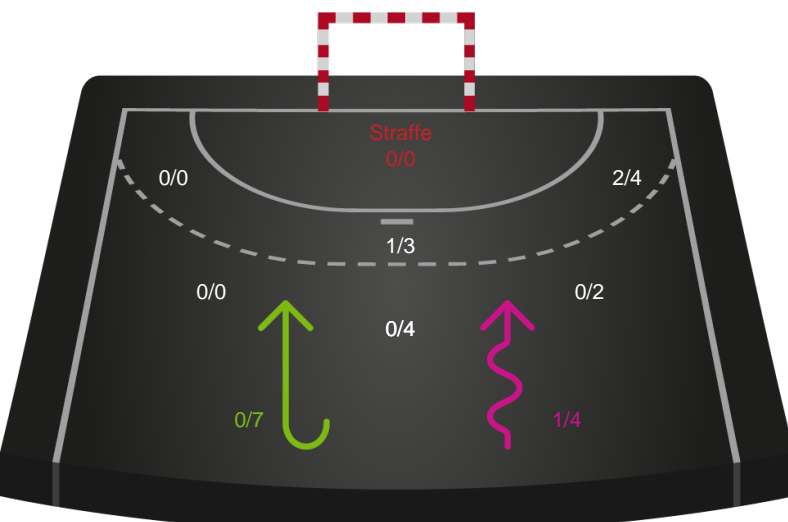

Shotplot for Anden halvleg

Skanderborg Håndbold - Nykøbing F. Håndboldklub - 26-38 (9-18)

458273 / 31.08.2022, 18.30 / Fælledhallen - bane 1 / Kvindeligaen - Grundspil

Intet billede angivet

Skanderborg Håndbold

Redningsdiagram