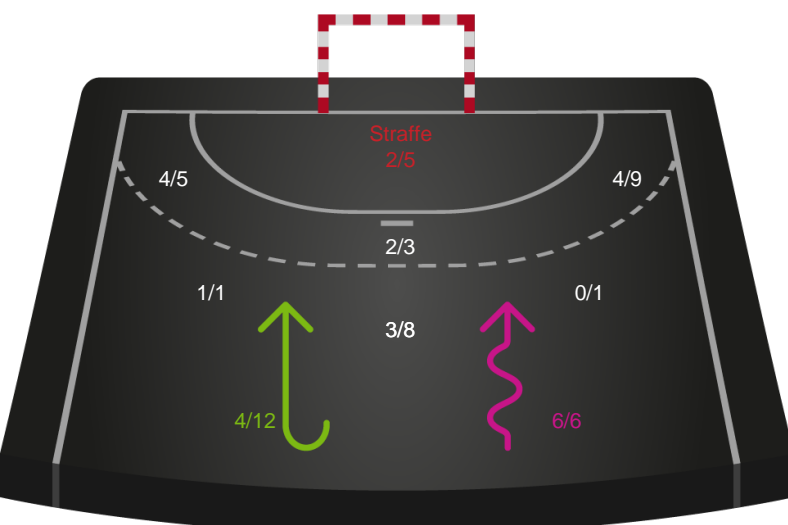

Skanderborg Håndbold

Skuddiagram