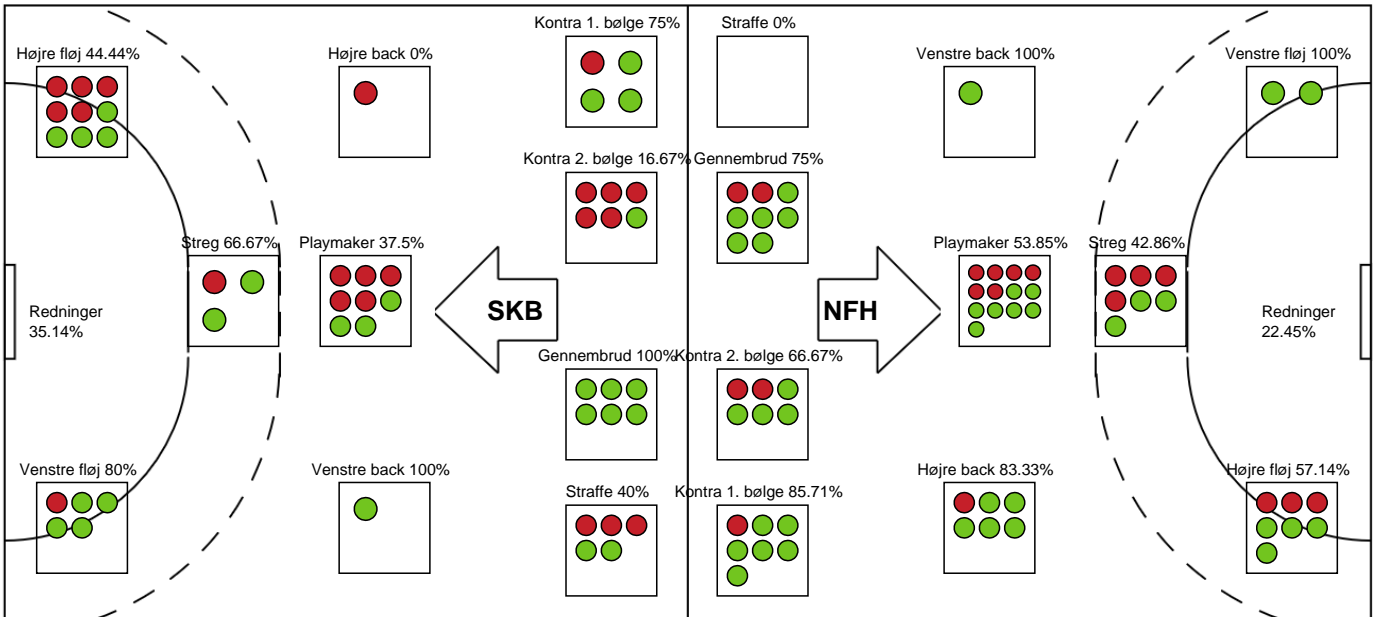

Målmænd

Nr	Navn	Redn/Skud	Straffe-Redn/skud	Total Redn/Skud	Mål imod	Skud forbi	Skud stolpe	Assist	Mål	Bold erob.	Fejl aflv.	Regelbrud	2 min udvis.	MEP
12	Annika PETERSEN	1/6 16.67%	0/1 0%	1/7 14.29%	6	0	0	0	0	0	0	0	0	-0.37
32	Cecilie GREVE	12/31 38.71%	1/2 50%	13/33 39.39%	20	2	2	2	0	1	1	0	0	3.59

Markspillere

Nr	Navn	Mål/Skud	Straffe-mål/skud	Total Mål/Skud	Assist	Tilkendt straffe	Forårsagede straffe	Rødt kort	Tabt bold	Bold erob.	Fejl aflv.	Regelbrud	2min udvis.	MEP
4	Sofie ALNOR	0/0 0%	0/0 0%	0/0 0%	0	0	0	0	0	0	0	0	0	0
7	Amalie WULFF	1/4 25%	0/0 0%	1/4 25%	1	0	0	0	0	0	0	0	0	0.1
8	Stine Eiberg JØRGENSEN	0/0 0%	0/0 0%	0/0 0%	1	0	0	0	0	1	0	1	0	0.2
9	Tyra AXNÉR	2/4 50%	0/0 0%	2/4 50%	0	0	0	0	0	0	0	0	0	1.1
10	Charlotte MIKKELSEN	5/6 83.33%	0/0 0%	5/6 83.33%	0	0	0	0	0	1	0	0	0	3.77
15	Sofie FLADER	2/3 66.67%	0/0 0%	2/3 66.67%	3	0	3	0	0	0	0	0	1	1.32
18	Alberte KIELSTRUP	9/11 81.82%	0/0 0%	9/11 81.82%	1	0	0	0	0	1	1	0	0	6.35
20	Mia SVELE	0/2 0%	0/0 0%	0/2 0%	0	0	0	0	1	0	1	0	1	-1.38
23	Elma HALILCEVIC	7/7 100%	0/0 0%	7/7 100%	0	0	0	0	0	1	0	0	0	5.75
24	Sofie OLSEN	2/4 50%	0/0 0%	2/4 50%	0	0	0	0	0	0	0	0	0	0.94
25	Marie-Helene SAJKA	5/7 71.43%	0/0 0%	5/7 71.43%	1	0	0	0	0	0	0	0	0	3.6
34	Sofie BARDRUM	2/3 66.67%	0/0 0%	2/3 66.67%	0	0	0	0	0	0	0	0	0	1.15
44	Nikita Van Der VLIET	1/4 25%	0/0 0%	1/4 25%	0	0	2	0	0	0	0	0	0	-0.65
79	Kristina KRISTIANSEN	2/2 100%	0/0 0%	2/2 100%	9	0	0	0	0	1	0	1	0	3.7

Fordeling af mål og skud

Skanderborg Håndbold - Nykøbing F. Håndboldklub - 26-38 (9-18)

Intet billede angivet

458273 / 31.08.2022, 18.30 / Fælledhallen - bane 1 / Kvindeligaen - Grundspil

Angrebet sluttede med: