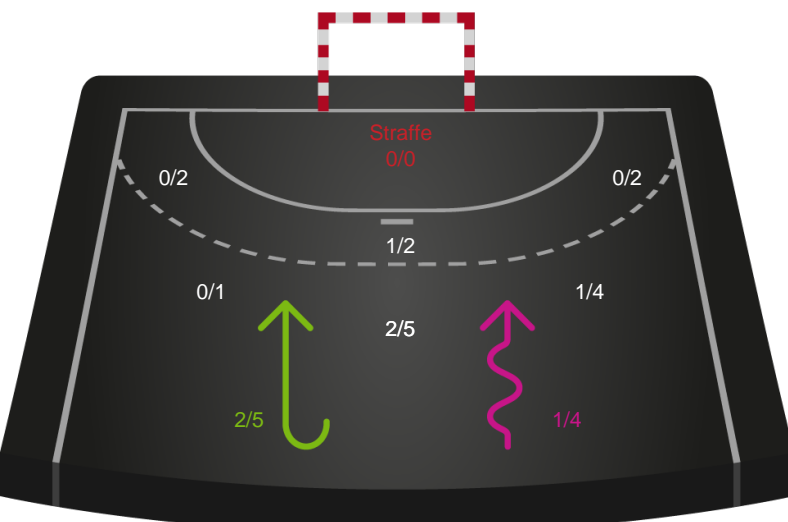

Shotplot for Første halvleg

Skanderborg Håndbold - Nykøbing F. Håndboldklub - 26-38 (9-18)

458273 / 31.08.2022, 18.30 / Fælledhallen - bane 1 / Kvindeligaen - Grundspil

Intet billede angivet

Skanderborg Håndbold

Redningsdiagram