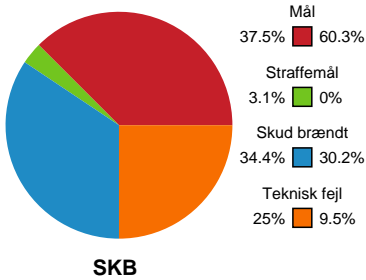

Fordeling af mål og skud

Skanderborg Håndbold - Nykøbing F. Håndboldklub - 26-38 (9-18)

Intet billede angivet

458273 / 31.08.2022, 18.30 / Fælledhallen - bane 1 / Kvindeligaen - Grundspil

Angrebet sluttede med: