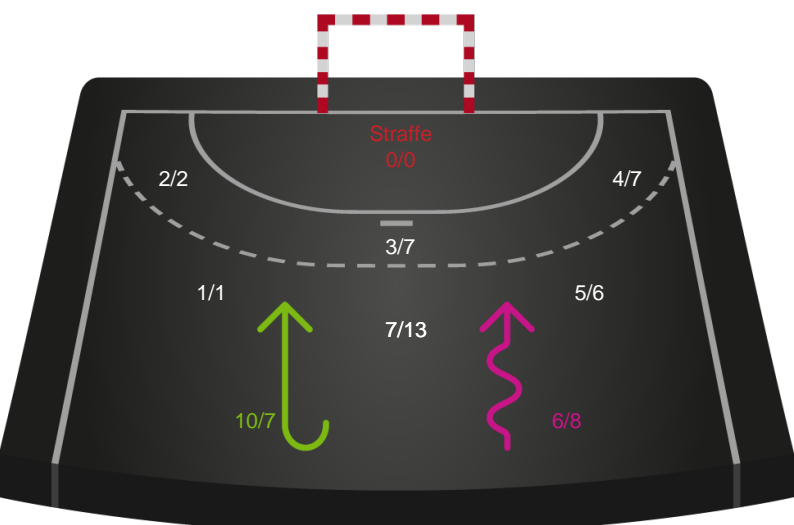

Gennembrud

Nykøbing F. Håndboldklub

Skuddiagram

Kontra

Gennembrud

Hold statistik for Første halvleg

Skanderborg Håndbold - Nykøbing F. Håndboldklub - 26-38 (9-18)

Inet billede angivet