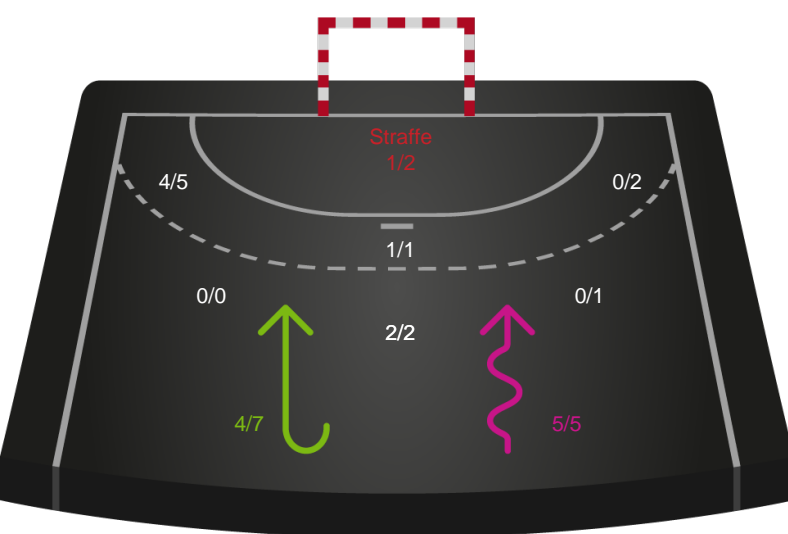

Skanderborg Håndbold

Skuddiagram