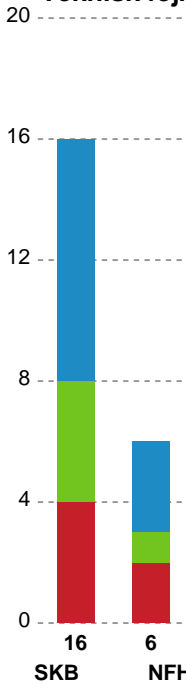

Teknisk fejl