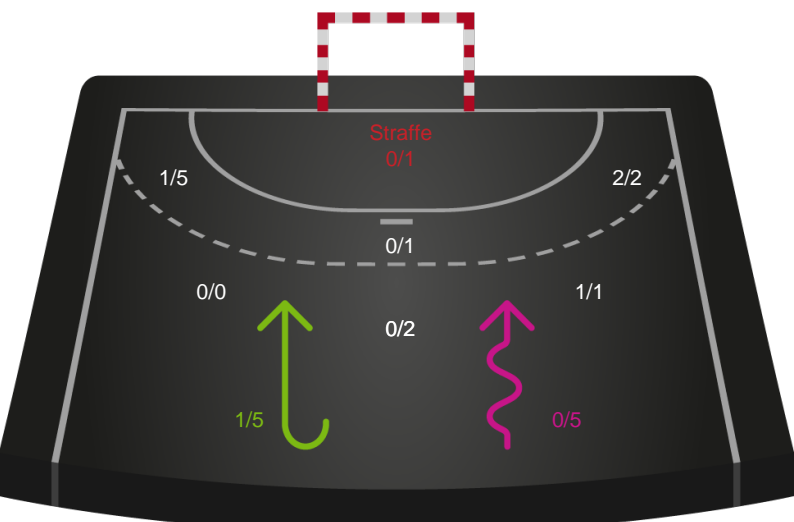

Nykøbing F. Håndboldklub

Redningsdiagram