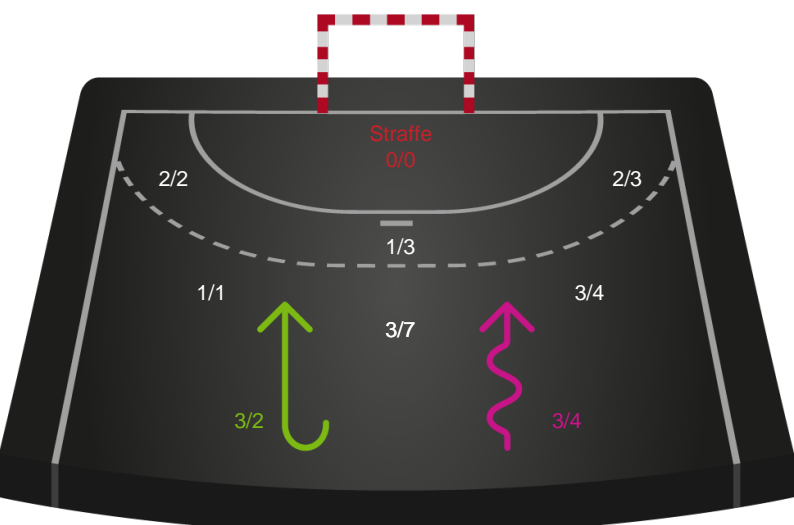

Nykøbing F. Håndboldklub

Skuddiagram