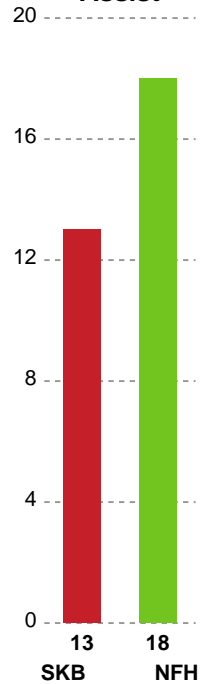

Skuddene endte med:

Teknisk fejl

2 min

Assist

Målforskel i løbet af kampen

Shotplot for Første halvleg

Skanderborg Håndbold - Nykøbing F. Håndboldklub - 26-38 (9-18)

458273 / 31.08.2022, 18.30 / Fælledhallen - bane 1 / Kvindeligaen - Grundspil