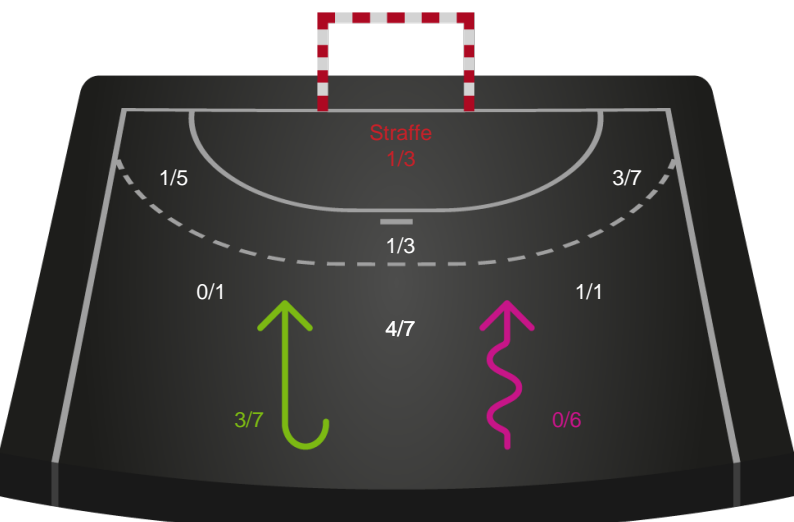

Nykøbing F. Håndboldklub

Redningsdiagram