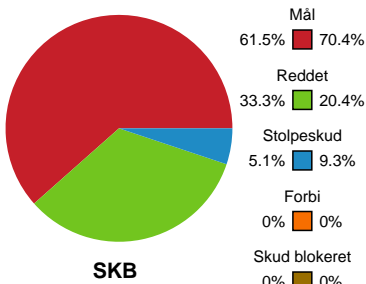

Fordeling af mål og skud

Skanderborg Håndbold - Nykøbing F. Håndboldklub - 26-38 (9-18)

Intet billede angivet

458273 / 31.08.2022, 18.30 / Fælledhallen - bane 1 / Kvindeligaen - Grundspil

Angrebet sluttede med:

Skuddene endte med:

Teknisk fejl

2 min

Assist

Målforskel i løbet af kampen

Shotplot for Første halvleg

Skanderborg Håndbold - Nykøbing F. Håndboldklub - 26-38 (9-18)

458273 / 31.08.2022, 18.30 / Fælledhallen - bane 1 / Kvindeligaen - Grundspil