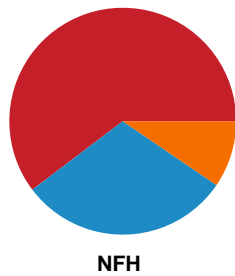

Fordeling af mål og skud

Skanderborg Håndbold - Nykøbing F. Håndboldklub - 26-38 (9-18)

Intet billede angivet

458273 / 31.08.2022, 18.30 / Fælledhallen - bane 1 / Kvindeligaen - Grundspil

Angrebet sluttede med: