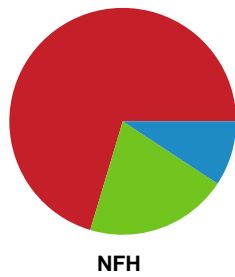

Skuddene endte med: