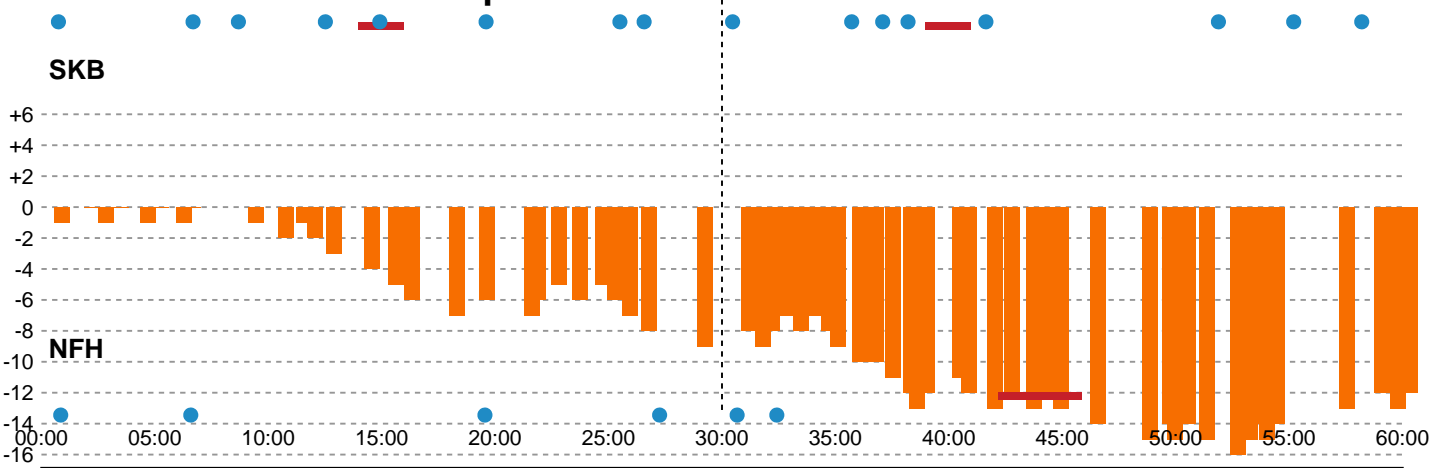

Fordeling af mål og skud

Skanderborg Håndbold - Nykøbing F. Håndboldklub - 26-38 (9-18)

Intet billede angivet

458273 / 31.08.2022, 18.30 / Fælledhallen - bane 1 / Kvindeligaen - Grundspil

Angrebet sluttede med:

Skuddene endte med:

Teknisk fejl

2 min

Assist

Målforskel i løbet af kampen

Shotplot for Første halvleg

Skanderborg Håndbold - Nykøbing F. Håndboldklub - 26-38 (9-18)

458273 / 31.08.2022, 18.30 / Fælledhallen - bane 1 / Kvindeligaen - Grundspil