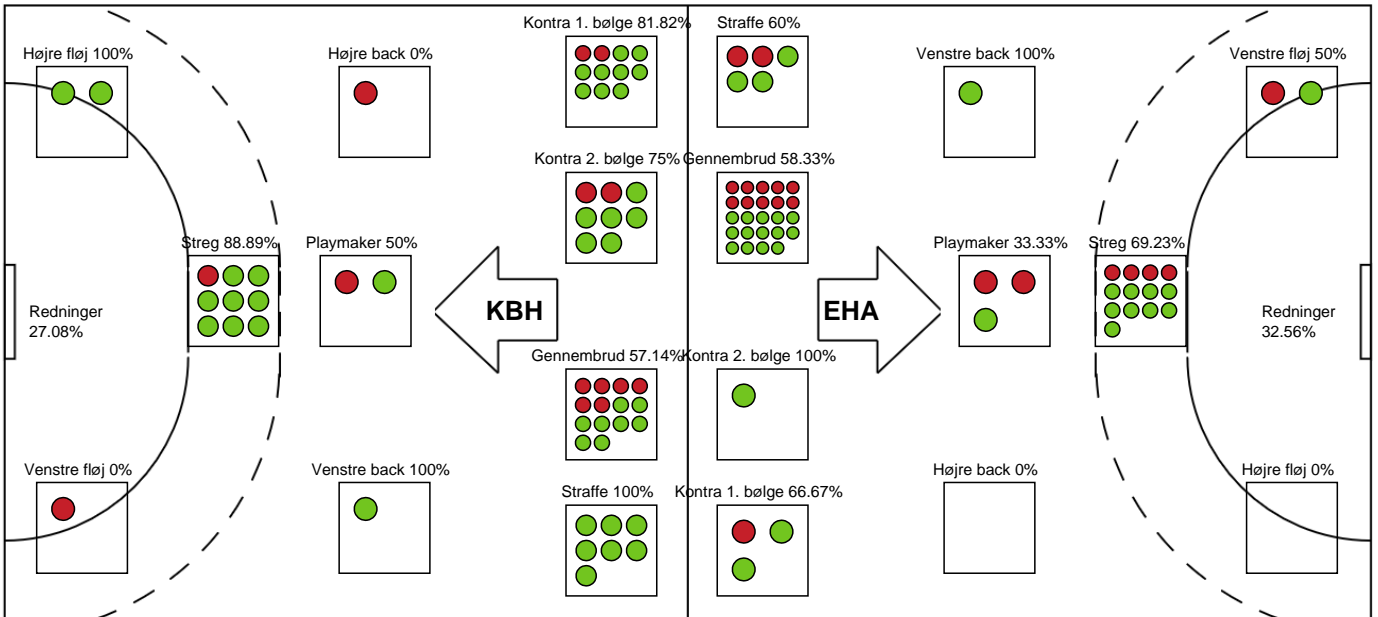

748331 / 21.03.2025, 19.00 / Frederiksberg Opvisning / Kvindeligaen - Grundspil

EH Aalborg

Målmænd

Nr	Navn	Redn/Skud	Straffe-Redn/skud	Total Redn/Skud	Mål imod	Skud forbi	Skud stolpe	Assist	Mål	Bold erob.	Fejl aflv.	Regelbrud	2 min udvis.	MEP
1	Anine NORDAHL	4/17 23.53%	0/4 0%	4/21 19.05%	17	0	0	0	0	0	0	0	0	-0.14
16	Johanne GRAUGAARD	9/25 36%	0/3 0%	9/28 32.14%	19	0	0	1	0	0	0	0	0	2.21

Markspillere

Nr	Navn	Mål/Skud	Straffe-mål/skud	Total Mål/Skud	Assist	Tilkendt straffe	Forårsagede straffe	Rødt kort	Tabt bold	Bold erob.	Fejl aflv.	Regelbrud	2min udvis.	MEP
4	Cecilie TERMANSEN	3/4 75%	0/0 0%	3/4 75%	0	1	0	0	1	0	0	0	1	1.79
5	Anna Hviid BANG	2/3 66.67%	0/0 0%	2/3 66.67%	0	1	1	0	1	0	0	1	0	0.67
6	Isabella SØRENSEN	0/0 0%	0/0 0%	0/0 0%	0	0	0	0	0	0	0	0	0	0
7	Marlene DAHLMANN	0/0 0%	0/0 0%	0/0 0%	0	0	0	0	0	0	0	0	0	0
8	Tine GEERTSEN	1/3 33.33%	0/0 0%	1/3 33.33%	0	0	1	0	0	0	0	0	1	-0.33
9	Camilla THORHAUGE	7/7 100%	0/0 0%	7/7 100%	0	1	0	0	2	0	0	0	0	5.07
10	Sofie LASSEN	0/0 0%	0/0 0%	0/0 0%	1	0	1	0	0	0	0	0	0	0.05
17	Lin JOHANNSEN	1/1 100%	0/0 0%	1/1 100%	0	0	1	0	0	0	0	0	0	0.55
19	Mette BRANDT	6/11 54.55%	2/3 66.67%	8/14 57.14%	7	1	0	0	0	0	4	0	0	4.27
21	Frederikke GULMARK	0/2 0%	0/0 0%	0/2 0%	0	0	1	0	0	0	1	2	1	-2.13
22	Mirja LYNGSØ	0/3 0%	0/0 0%	0/3 0%	0	0	0	0	0	0	0	0	0	-1.1
23	Silje BRØNS	8/10 80%	0/0 0%	8/10 80%	4	1	1	0	0	0	1	0	1	5.99
28	Maiken SKOV	0/0 0%	0/0 0%	0/0 0%	0	0	0	0	0	0	0	0	0	0
30	Clara LERBY	1/3 33.33%	1/2 50%	2/5 40%	0	0	1	0	0	0	0	0	0	0.02

Fordeling af mål og skud

København Håndbold - EH Aalborg - 42-32 (17-13)

748331 / 21.03.2025, 19.00 / Frederiksberg Opvisning / Kvindeligaen - Grundspil

Angrebet sluttede med:

Skuddene endte med:

Teknisk fejl