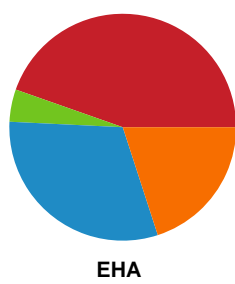

Fordeling af mål og skud

København Håndbold - EH Aalborg - 42-32 (17-13)

748331 / 21.03.2025, 19.00 / Frederiksberg Opvisning / Kvindeligaen - Grundspil

Angrebet sluttede med:

Skuddene endte med:

Teknisk fejl