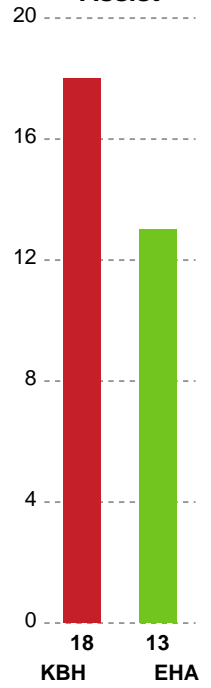

Fordeling af mål og skud

København Håndbold - EH Aalborg - 42-32 (17-13)

748331 / 21.03.2025, 19.00 / Frederiksberg Opvisning / Kvindeligaen - Grundspil

Angrebet sluttede med:

Skuddene endte med:

Teknisk fejl

2 min

Assist

Målforskel i løbet af kampen

Shotplot for Første halvleg

København Håndbold - EH Aalborg - 42-32 (17-13)

748331 / 21.03.2025, 19.00 / Frederiksberg Opvisning / Kvindeligaen - Grundspil

København Håndbold