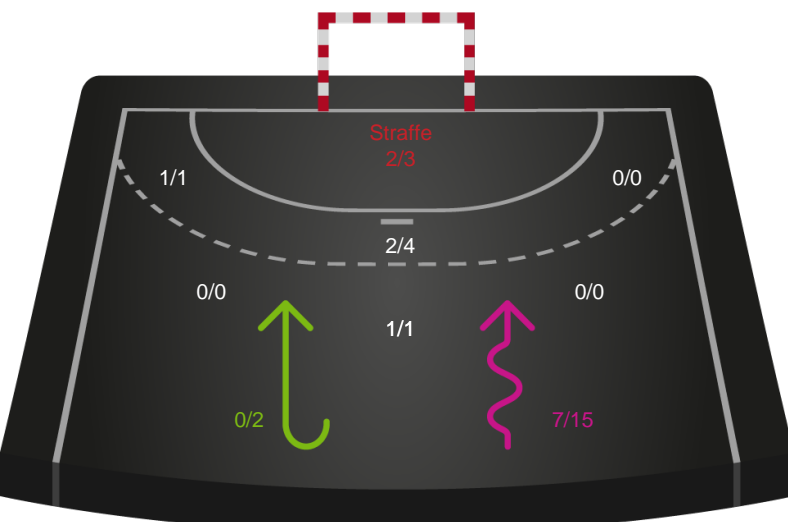

Shotplot for Første halvleg

København Håndbold - EH Aalborg - 42-32 (17-13)

748331 / 21.03.2025, 19.00 / Frederiksberg Opvisning / Kvindeligaen - Grundspil

København Håndbold

Redningsdiagram