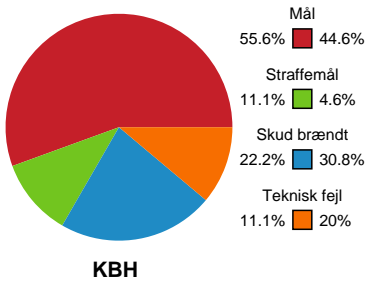

Fordeling af mål og skud

København Håndbold - EH Aalborg - 42-32 (17-13)

748331 / 21.03.2025, 19.00 / Frederiksberg Opvisning / Kvindeligaen - Grundspil

Angrebet sluttede med:

Skuddene endte med:

Teknisk fejl