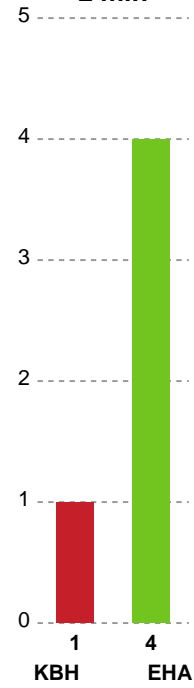

Fordeling af mål og skud

København Håndbold - EH Aalborg - 42-32 (17-13)

748331 / 21.03.2025, 19.00 / Frederiksberg Opvisning / Kvindeligaen - Grundspil

Angrebet sluttede med:

Skuddene endte med:

Teknisk fejl

2 min

Assist

Målforskel i løbet af kampen

Shotplot for Første halvleg

København Håndbold - EH Aalborg - 42-32 (17-13)

748331 / 21.03.2025, 19.00 / Frederiksberg Opvisning / Kvindeligaen - Grundspil

København Håndbold