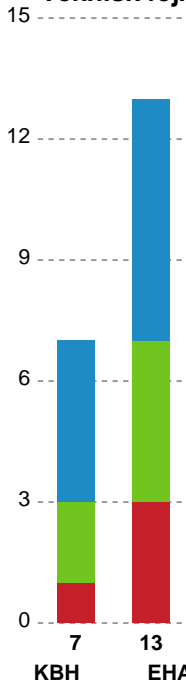

Fordeling af mål og skud

København Håndbold - EH Aalborg - 42-32 (17-13)

748331 / 21.03.2025, 19.00 / Frederiksberg Opvisning / Kvindeligaen - Grundspil

Angrebet sluttede med:

Skuddene endte med:

Teknisk fejl