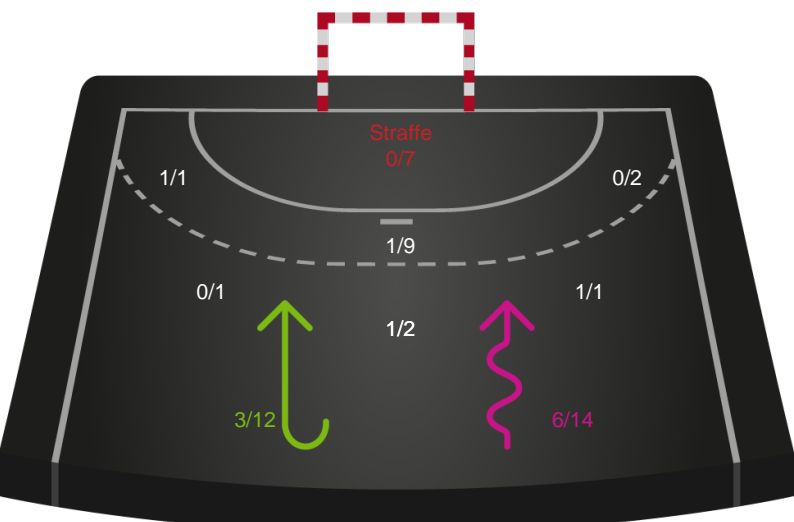

EH Aalborg

Redningsdiagram