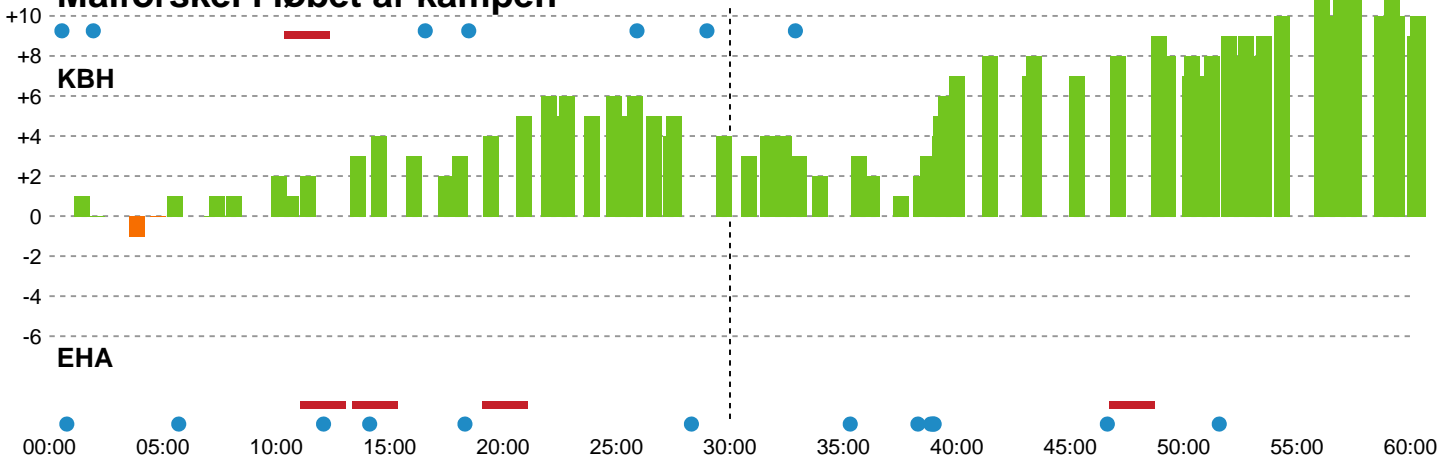

Fordeling af mål og skud

København Håndbold - EH Aalborg - 42-32 (17-13)

748331 / 21.03.2025, 19.00 / Frederiksberg Opvisning / Kvindeligaen - Grundspil

Angrebet sluttede med:

Skuddene endte med:

Teknisk fejl

2 min

Assist

Målforskel i løbet af kampen

Shotplot for Første halvleg

København Håndbold - EH Aalborg - 42-32 (17-13)

748331 / 21.03.2025, 19.00 / Frederiksberg Opvisning / Kvindeligaen - Grundspil

København Håndbold