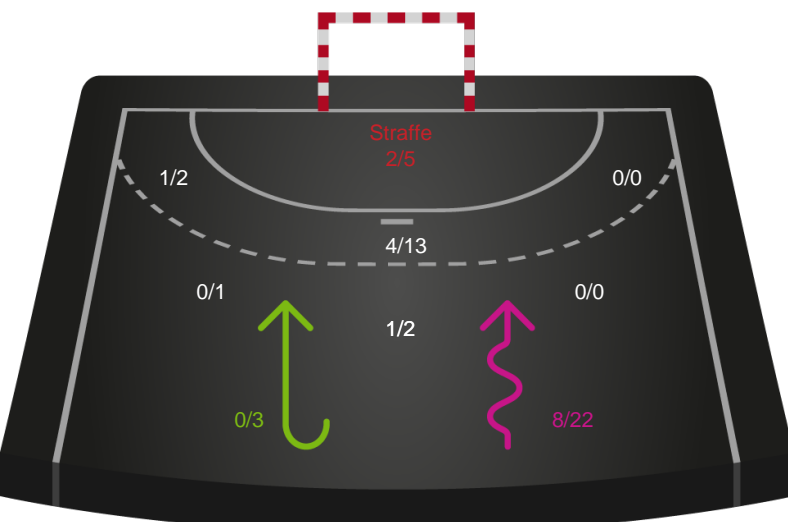

Kontra

Gennembrud

Shotplot for Total

København Håndbold - EH Aalborg - 42-32 (17-13)

748331 / 21.03.2025, 19.00 / Frederiksberg Opvisning / Kvindeligaen - Grundspil

København Håndbold

Redningsdiagram

Kontra