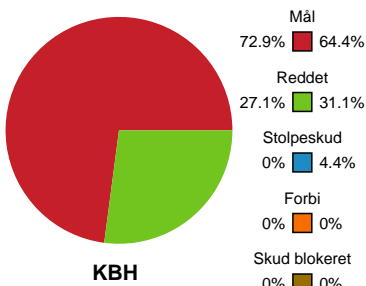

Fordeling af mål og skud

København Håndbold - EH Aalborg - 42-32 (17-13)

748331 / 21.03.2025, 19.00 / Frederiksberg Opvisning / Kvindeligaen - Grundspil

Angrebet sluttede med:

Skuddene endte med:

Teknisk fejl