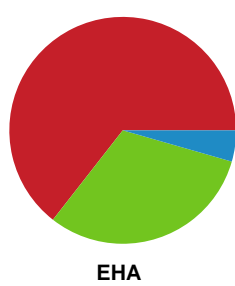

Fordeling af mål og skud

København Håndbold - EH Aalborg - 42-32 (17-13)

748331 / 21.03.2025, 19.00 / Frederiksberg Opvisning / Kvindeligaen - Grundspil

Angrebet sluttede med:

Skuddene endte med:

Teknisk fejl