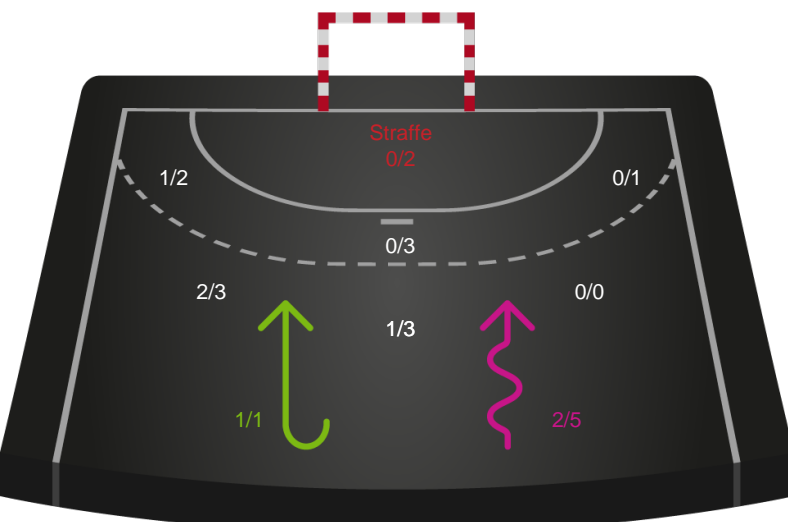

Shotplot for Første halvleg

København Håndbold - Silkeborg-Voel KFUM - 27-27 (12-13)

326545 / 04.09.2021, 14.00 / Frederiksberg Opvisning / Bambusa Kvindeligaen - Grundspil

Intet billede angivet

København Håndbold

Redningsdiagram