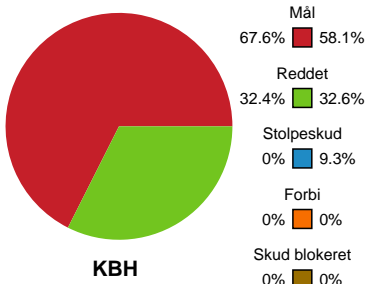

Skuddene endte med: