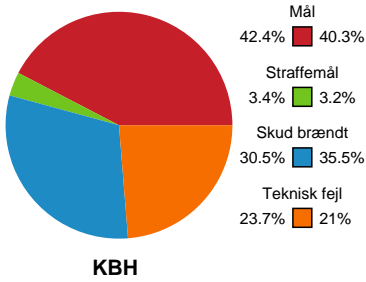

Angrebet sluttede med: