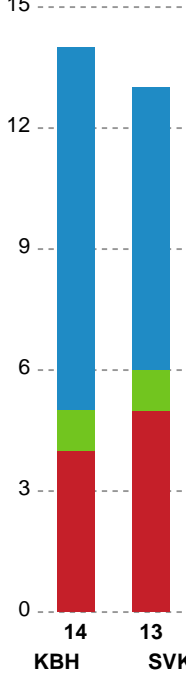

Teknisk fejl