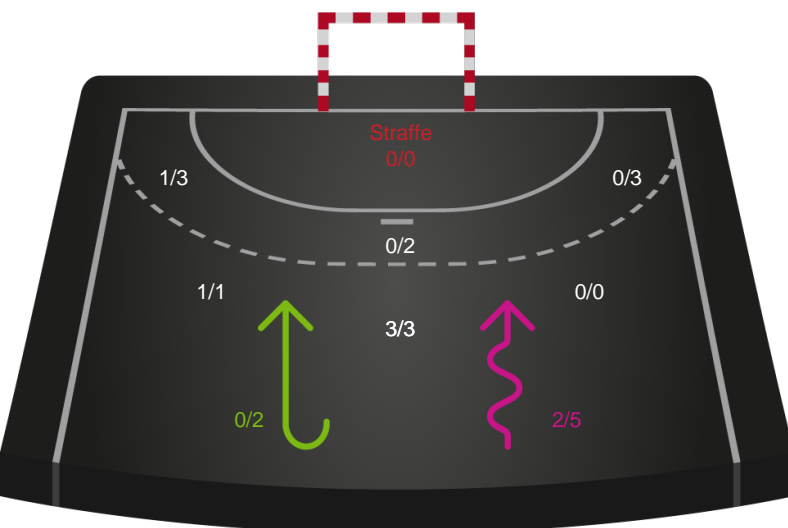

Shotplot for Anden halvleg

København Håndbold - Silkeborg-Voel KFUM - 27-27 (12-13)

326545 / 04.09.2021, 14.00 / Frederiksberg Opvisning / Bambusa Kvindeligaen - Grundspil

Intet billede angivet

København Håndbold

Redningsdiagram