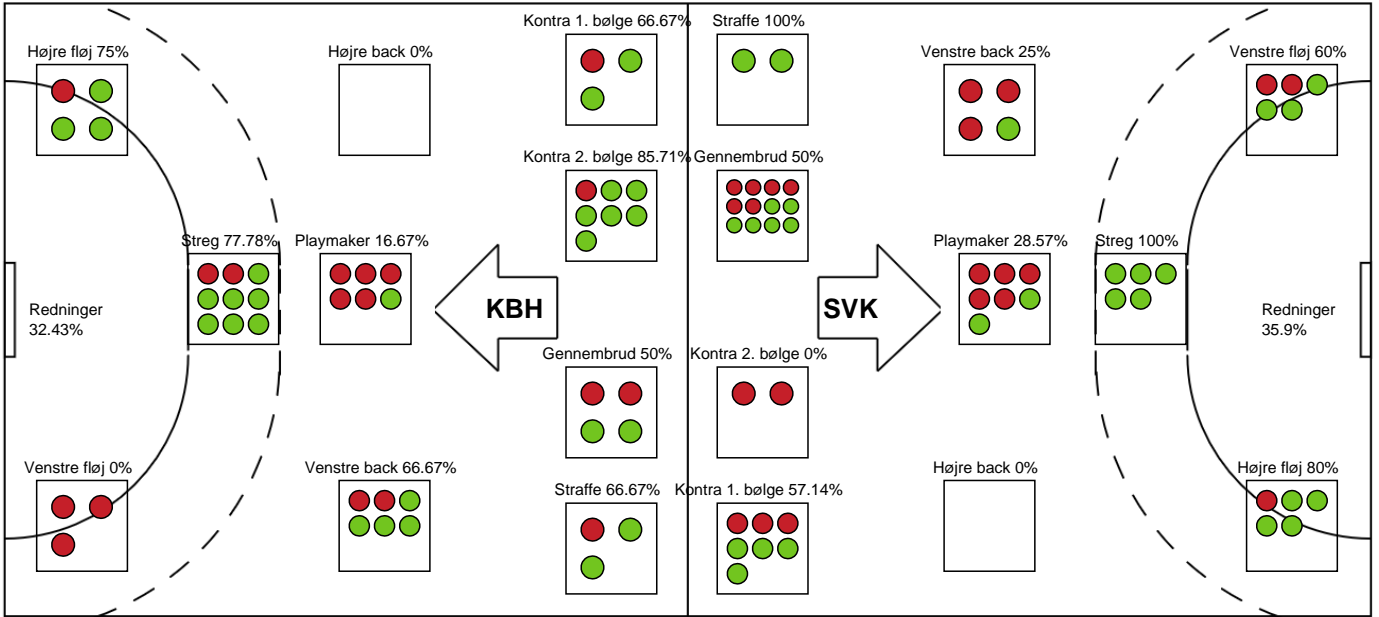

Fordeling af mål og skud

København Håndbold - Silkeborg-Voel KFUM - 27-27 (12-13)

Intet billede angivet

326545 / 04.09.2021, 14.00 / Frederiksberg Opvisning / Bambusa Kvindeligaen - Grundspil