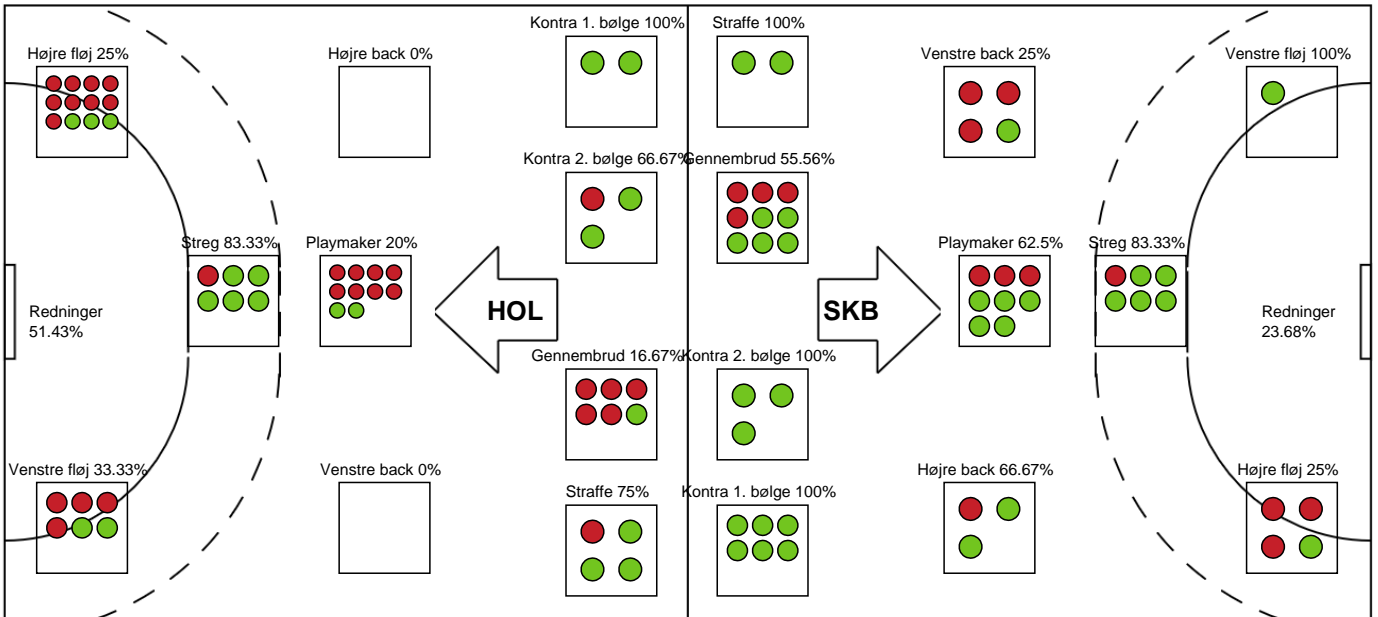

Fordeling af mål og skud

Holstebro Håndbold - Skanderborg Håndbold - 20-31 (10-12)

111125 / 15.05.2025, 18.30 / Gråkjær Arena Holstebro / Kvindeligaen - Kvalifikation slutkampe