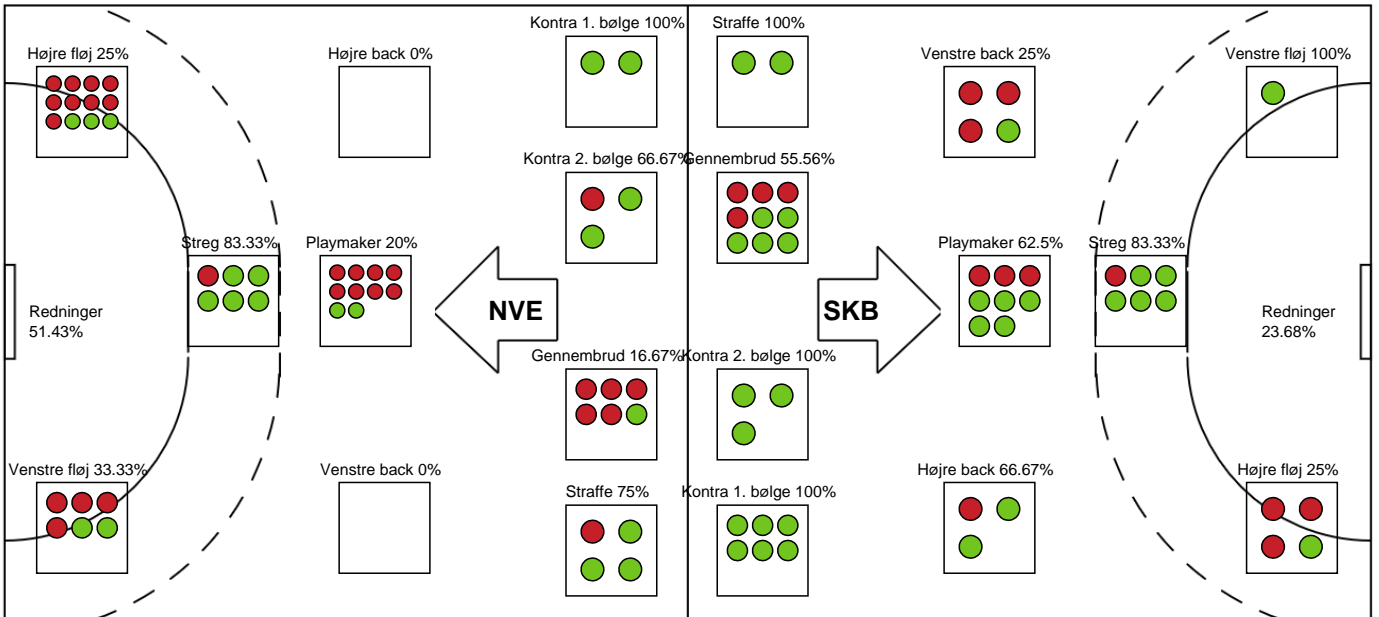

Fordeling af mål og skud

Nordvestjysk Elite - Skanderborg Håndbold - 20-31 (10-12)

111125 / 15.05.2025, 18.30 / Gråkjær Arena Holstebro / Kvindeligaen - Kvalifikation slutkampe