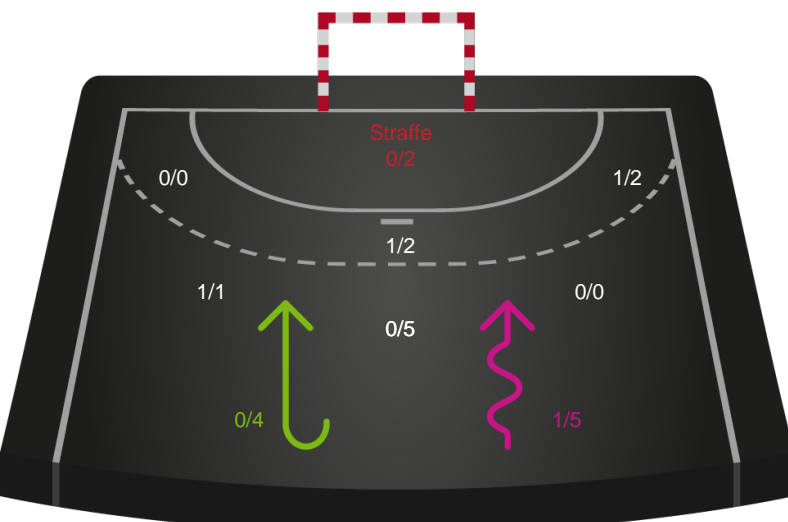

### Skanderborg Håndbold

Skuddiagram

# Shotplot for Anden halvleg

Nordvestjysk Elite - Skanderborg Håndbold - 20-31 (10-12)

111125 / 15.05.2025, 18.30 / Gråkjær Arena Holstebro / Kvindeligaen - Kvalifikation slutkampe