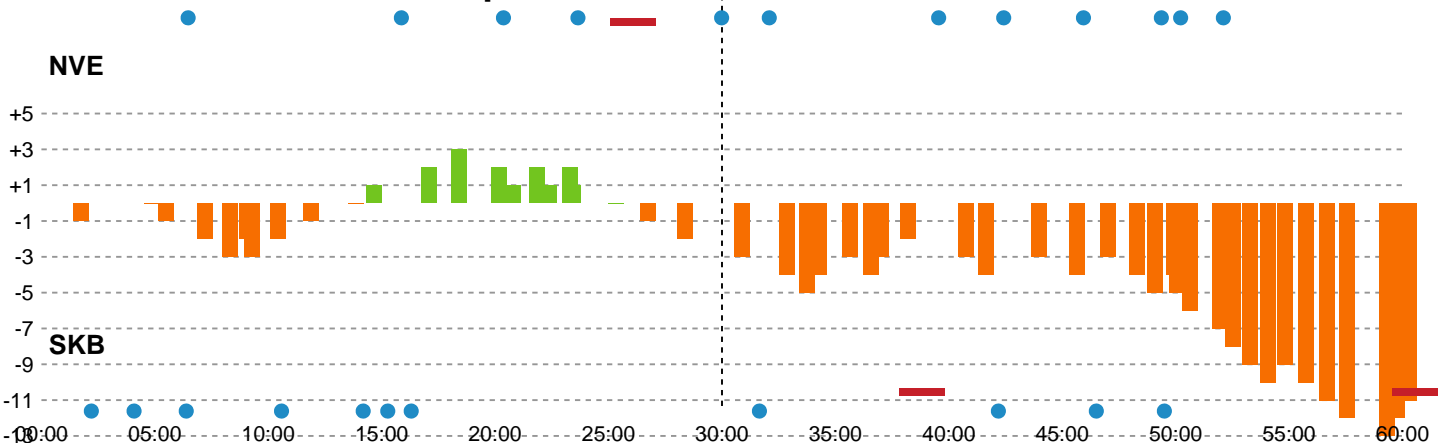

Målforskel i løbet af kampen