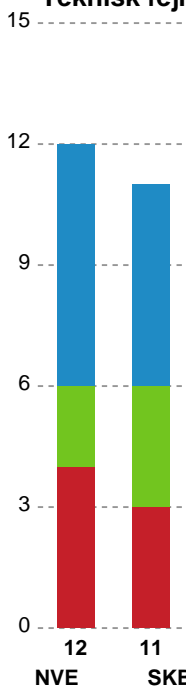

Teknisk fejl