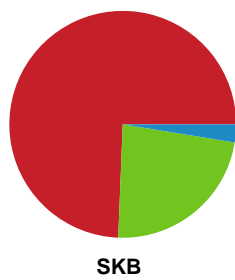

Skuddene endte med: