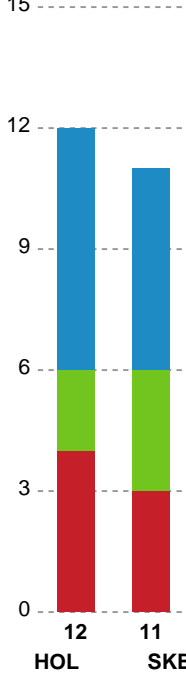

Teknisk fejl