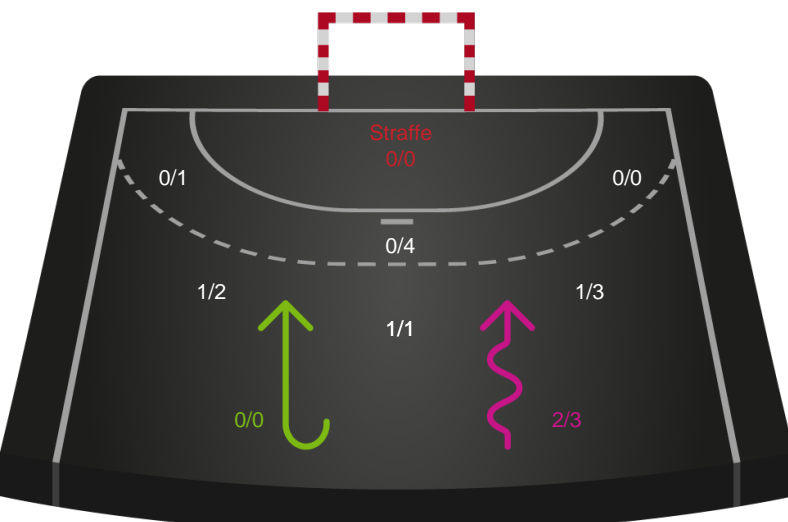

### Målforskel i løbet af kampen

# Shotplot for Første halvleg

Holstebro Håndbold - Skanderborg Håndbold - 20-31 (10-12)

111125 / 15.05.2025, 18.30 / Gråkjær Arena Holstebro / Kvindeligaen - Kvalifikation slutkampe

## Holstebro Håndbold

Redningsdiagram