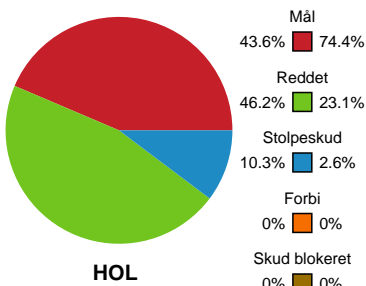

Skuddene endte med: