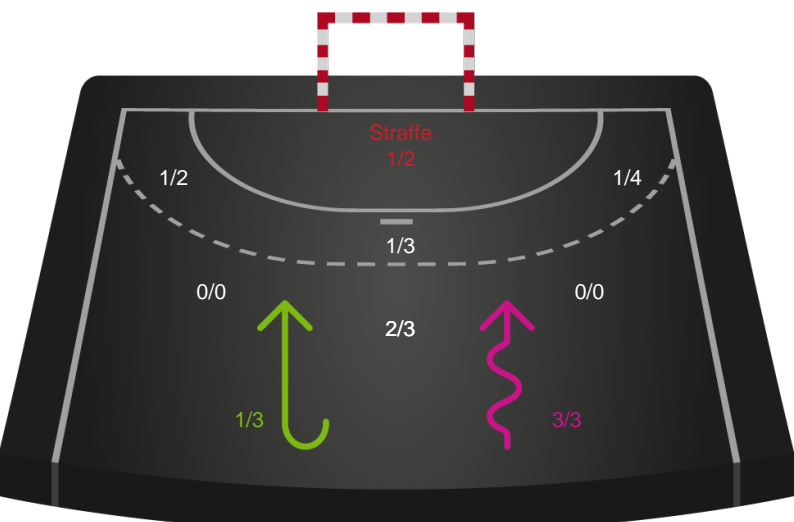

Skanderborg Håndbold

Redningsdiagram