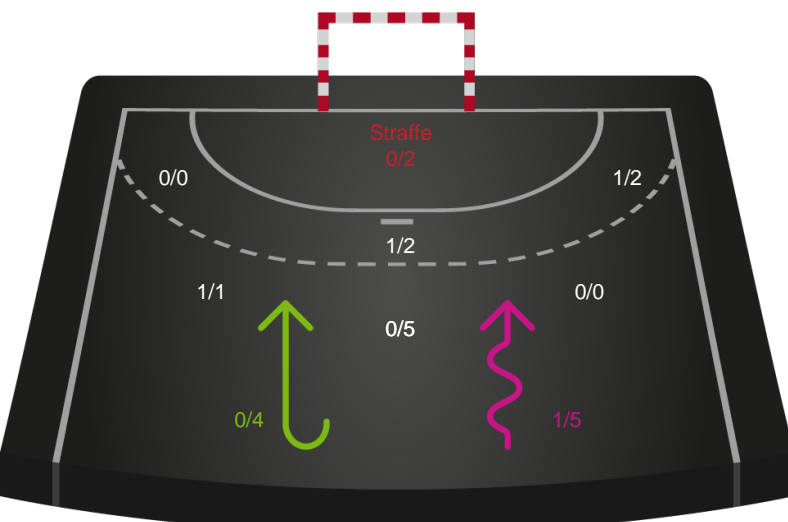

Shotplot for Anden halvleg

Holstebro Håndbold - Skanderborg Håndbold - 20-31 (10-12)

111125 / 15.05.2025, 18.30 / Gråkjær Arena Holstebro / Kvindeligaen - Kvalifikation slutkampe

Holstebro Håndbold

Redningsdiagram