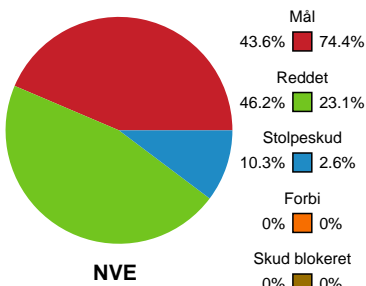

Skuddene endte med: