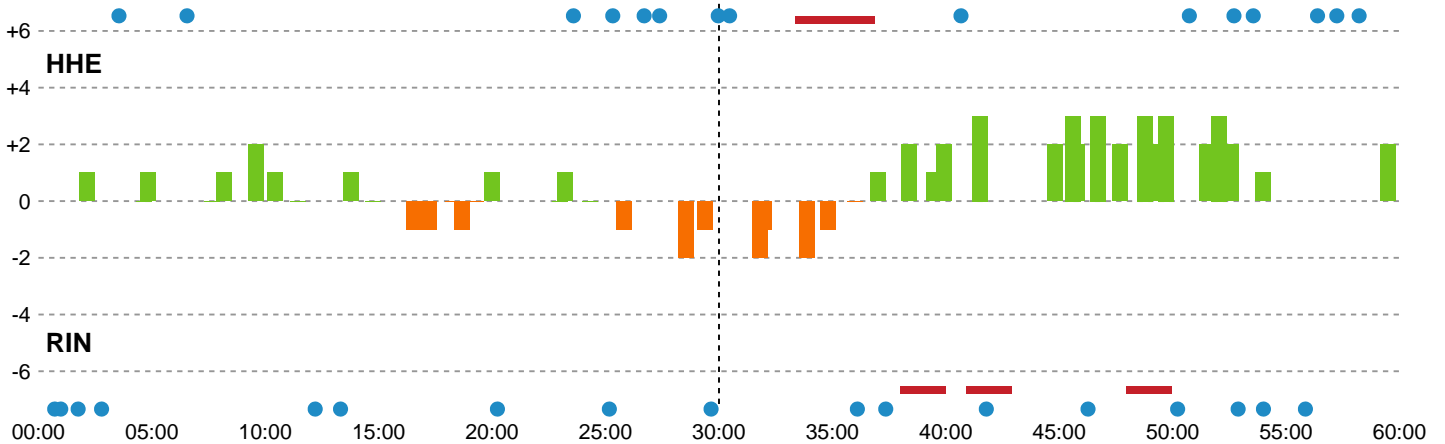

Fordeling af mål og skud

Horsens Håndbold Elite - Ringkøbing Håndbold - 24-22 (11-12)

Intet billede angivet

326706 / 16.03.2022, 19.00 / Forum Horsens 1 / Bambusa Kvindeligaen - Grundspil

Angrebet sluttede med:

Skuddene endte med:

Teknisk fejl

2 min

Assist

Målforskel i løbet af kampen

Shotplot for Første halvleg

Horsens Håndbold Elite - Ringkøbing Håndbold - 24-22 (11-12)

326706 / 16.03.2022, 19.00 / Forum Horsens 1 / Bambusa Kvindeligaen - Grundspil