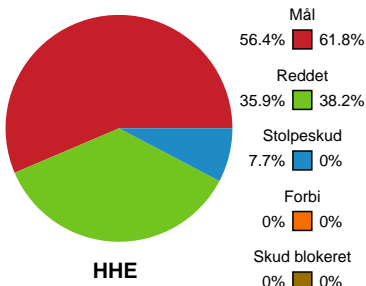

Fordeling af mål og skud

Horsens Håndbold Elite - Ringkøbing Håndbold - 24-22 (11-12)

Intet billede angivet

326706 / 16.03.2022, 19.00 / Forum Horsens 1 / Bambusa Kvindeligaen - Grundspil

Angrebet sluttede med:

Skuddene endte med:

Teknisk fejl

2 min

Assist

Målforskel i løbet af kampen

Shotplot for Første halvleg

Horsens Håndbold Elite - Ringkøbing Håndbold - 24-22 (11-12)

326706 / 16.03.2022, 19.00 / Forum Horsens 1 / Bambusa Kvindeligaen - Grundspil