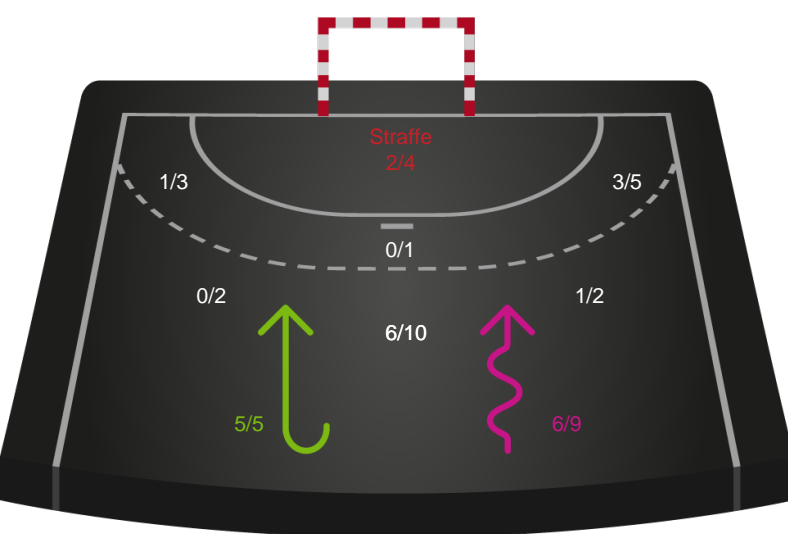

Horsens Håndbold Elite

Skuddiagram