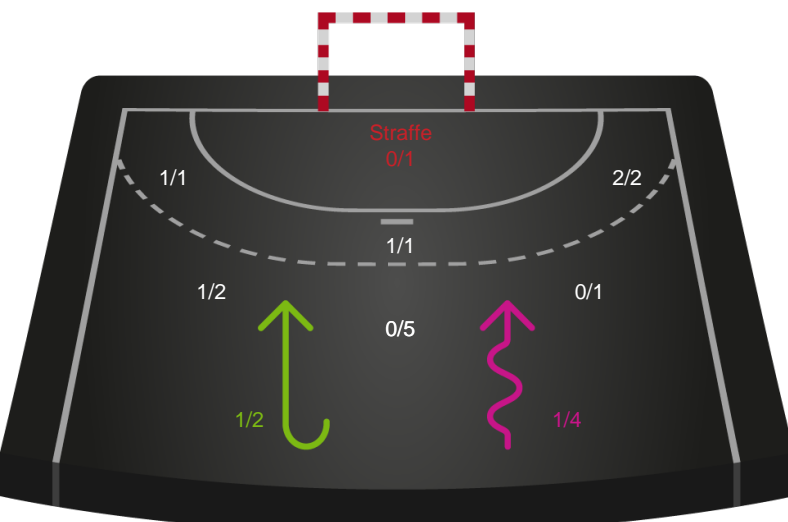

Shotplot for Første halvleg

Horsens Håndbold Elite - Ringkøbing Håndbold - 24-22 (11-12)

326706 / 16.03.2022, 19.00 / Forum Horsens 1 / Bambusa Kvindeligaen - Grundspil

Intet billede angivet

Horsens Håndbold Elite

Redningsdiagram