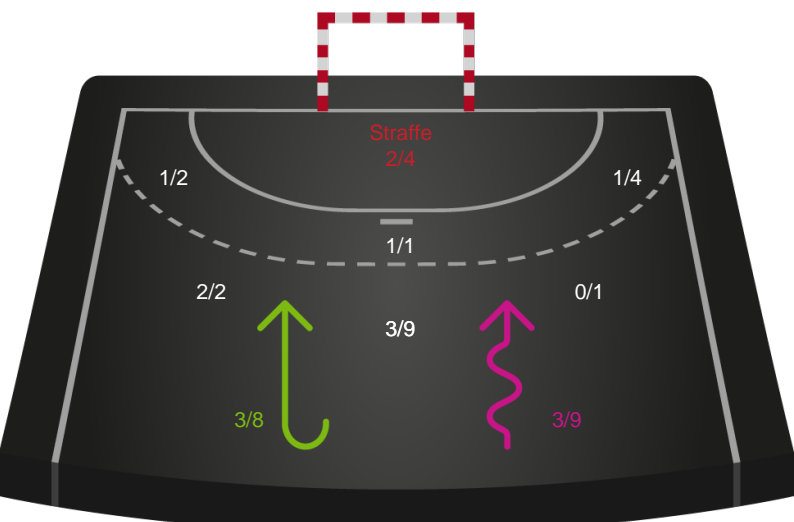

Ringkøbing Håndbold

Redningsdiagram