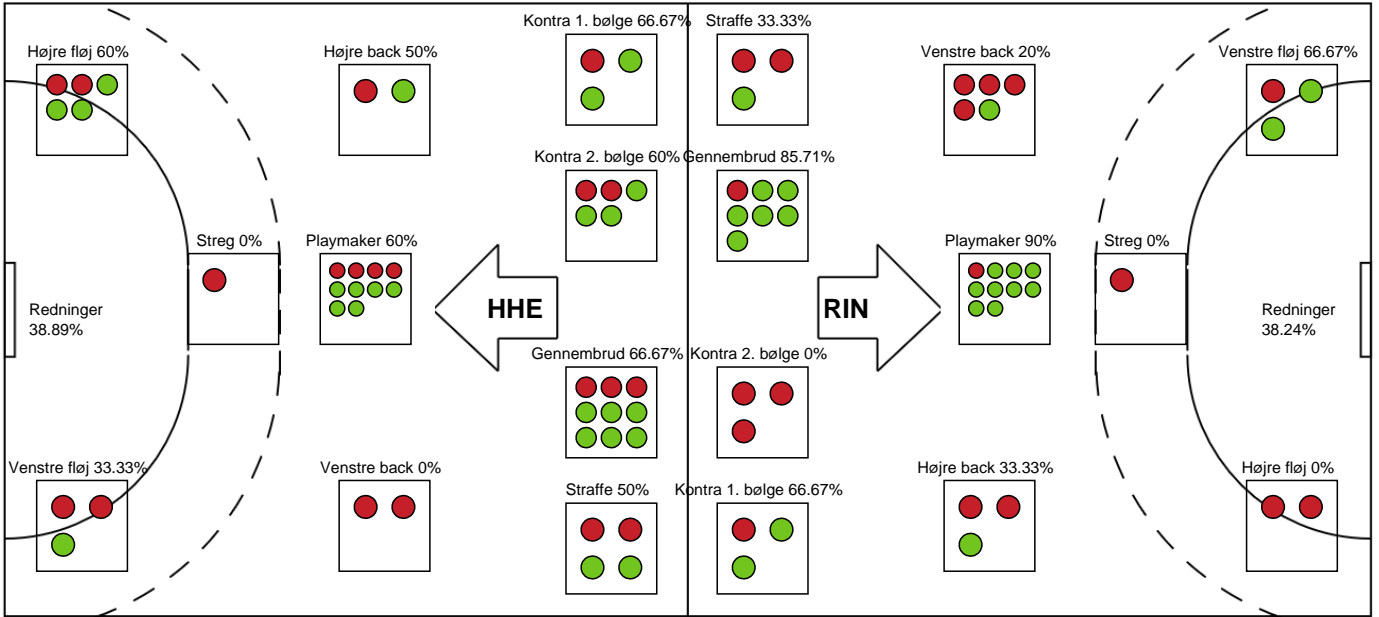

Markspillere

| Nr | Navn | Mål/Skud | Straffe-mål/skud | Total Mål/Skud | Assist | Tilkendt straffe | Forårsagede straffe | Rødt kort | Tabt bold | Bold erob. | Fejl aflv. | Regelbrud | 2min udvis. | MEP |
|----|------------------------|---------------|------------------|----------------|--------|------------------|---------------------|-----------|-----------|------------|------------|-----------|-------------|-------|
| 3 | Alberte SIMONSEN | 1/1 100% | 0/0 0% | 1/1 100% | 0 | 1 | 0 | 0 | 0 | 2 | 0 | 0 | 0 | 1.77 |
| 5 | Caroline SVARRE | 0/0 0% | 0/0 0% | 0/0 0% | 0 | 0 | 1 | 0 | 0 | 0 | 0 | 0 | 2 | -0.56 |
| 8 | Julie HOLM | 6/12 50% | 0/0 0% | 6/12 50% | 1 | 0 | 0 | 0 | 0 | 3 | 4 | 1 | 0 | 2.32 |
| 13 | Rikke JENSEN | 1/1 100% | 0/0 0% | 1/1 100% | 0 | 0 | 1 | 0 | 0 | 0 | 1 | 0 | 1 | 0.02 |
| 14 | Mathilde PIIL | 0/0 0% | 0/0 0% | 0/0 0% | 0 | 0 | 0 | 0 | 0 | 0 | 0 | 0 | 0 | 0 |
| 15 | Jane MEJLVANG | 2/2 100% | 0/0 0% | 2/2 100% | 1 | 2 | 0 | 0 | 0 | 0 | 2 | 1 | 0 | 1.54 |
| 17 | Camilla FAARTOFT | 3/6 50% | 1/2 50% | 4/8 50% | 0 | 0 | 0 | 0 | 0 | 0 | 1 | 0 | 0 | 1.15 |
| 19 | Rikke JOCHUMSEN | 2/3 66.67% | 0/0 0% | 2/3 66.67% | 0 | 0 | 0 | 0 | 0 | 1 | 0 | 0 | 0 | 1.4 |
| 20 | Julie PEDERSEN | 0/0 0% | 0/0 0% | 0/0 0% | 0 | 0 | 0 | 0 | 0 | 0 | 0 | 0 | 0 | 0 |
| 23 | Nanna HINNERFELDT | 0/1 0% | 0/0 0% | 0/1 0% | 0 | 0 | 2 | 0 | 0 | 0 | 0 | 1 | 0 | -1.1 |
| 25 | Sascha JUUL | 0/1 0% | 0/1 0% | 0/2 0% | 0 | 0 | 0 | 0 | 0 | 0 | 0 | 0 | 0 | -0.73 |
| 27 | Marigona HAJDARI | 4/6 66.67% | 0/0 0% | 4/6 66.67% | 4 | 0 | 0 | 0 | 0 | 0 | 4 | 0 | 0 | 2.2 |
| 69 | Marie-Louise SUNDGAARD | 0/1 0% | 0/0 0% | 0/1 0% | 0 | 0 | 0 | 0 | 0 | 0 | 0 | 0 | 0 | -0.28 |
| 77 | Leonora DEMAJ | 2/3 66.67% | 0/0 0% | 2/3 66.67% | 0 | 0 | 0 | 0 | 0 | 0 | 1 | 0 | 0 | 0.95 |

Fordeling af mål og skud

Horsens Håndbold Elite - Ringkøbing Håndbold - 24-22 (11-12)

Intet billede angivet

326706 / 16.03.2022, 19.00 / Forum Horsens 1 / Bambusa Kvindeligaen - Grundspil

Angrebet sluttede med: