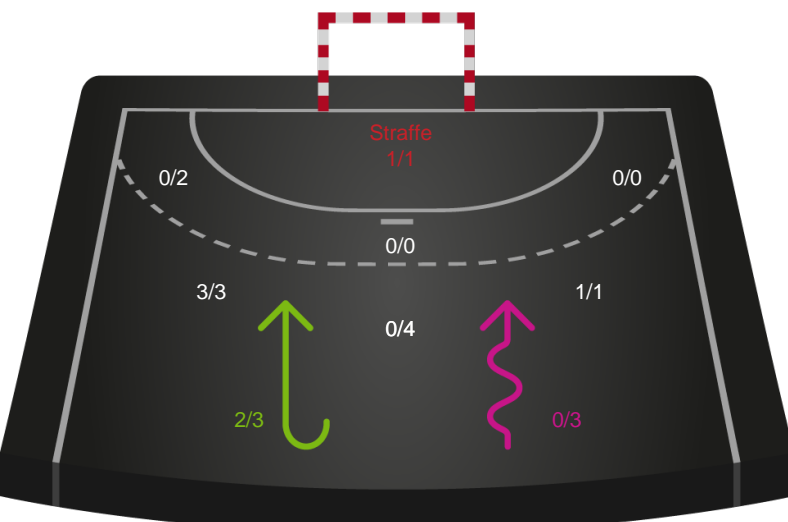

Shotplot for Anden halvleg

Horsens Håndbold Elite - Ringkøbing Håndbold - 24-22 (11-12)

326706 / 16.03.2022, 19.00 / Forum Horsens 1 / Bambusa Kvindeligaen - Grundspil

Intet billede angivet

Horsens Håndbold Elite

Redningsdiagram