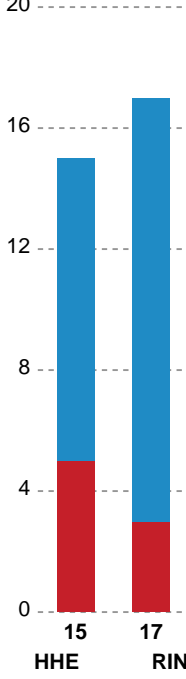

Teknisk fejl