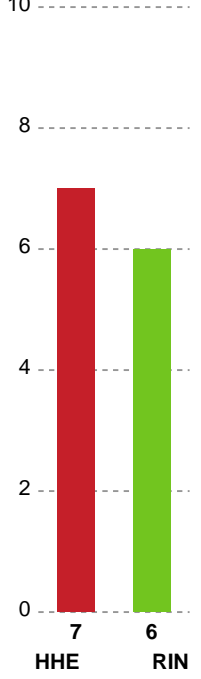

Fordeling af mål og skud

Horsens Håndbold Elite - Ringkøbing Håndbold - 24-22 (11-12)

Intet billede angivet

326706 / 16.03.2022, 19.00 / Forum Horsens 1 / Bambusa Kvindeligaen - Grundspil

Angrebet sluttede med:

Skuddene endte med:

Teknisk fejl

2 min

Assist

Målforskel i løbet af kampen

Shotplot for Første halvleg

Horsens Håndbold Elite - Ringkøbing Håndbold - 24-22 (11-12)

326706 / 16.03.2022, 19.00 / Forum Horsens 1 / Bambusa Kvindeligaen - Grundspil