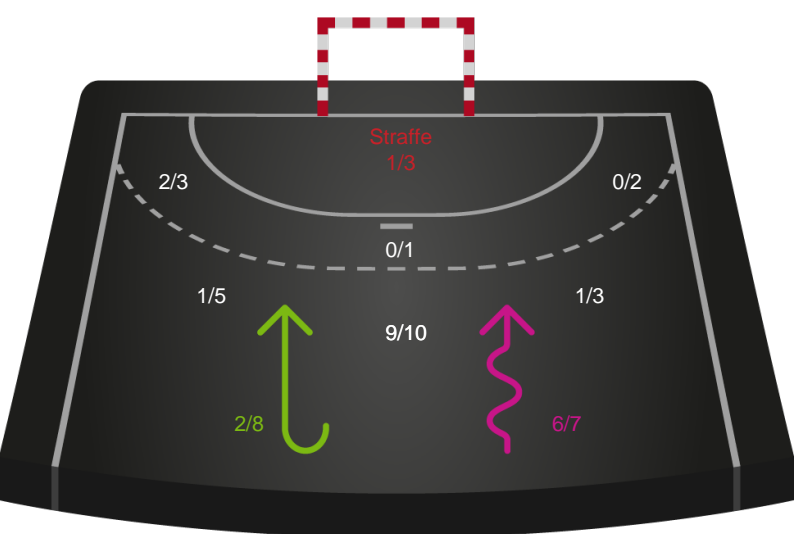

Gennembrud

Ringkøbing Håndbold

Skuddiagram

Kontra

Gennembrud

Hold statistik for Første halvleg

Horsens Håndbold Elite - Ringkøbing Håndbold - 24-22 (11-12)

Inet billede angivet