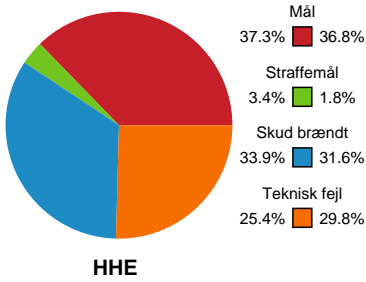

Fordeling af mål og skud

Horsens Håndbold Elite - Ringkøbing Håndbold - 24-22 (11-12)

Intet billede angivet

326706 / 16.03.2022, 19.00 / Forum Horsens 1 / Bambusa Kvindeligaen - Grundspil

Angrebet sluttede med: