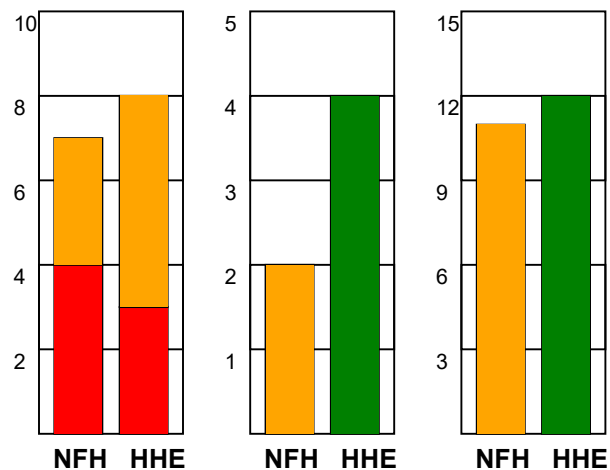

KAMPRAPPORT

Nykøbing F. Håndbold - Horsens Håndbold Elite 33 - 31 (17 - 14)

591442 / 25-2-2024 / SPAR NORD Boxen / Kvindeligaaen

Fordeling af mål og skud:

Gbr=Gennembrud. 1.f=Kontra første bølge. 2.f=Kontra anden bølge

Angrebet sluttede med:

Skuddene endte med:

Tekn. Fejl

2 min

Assist

■ = REGELBRUD
■ = TABT BOLD
■ = FEJLAFLEVERING

Målforskel i løbet af kampen: