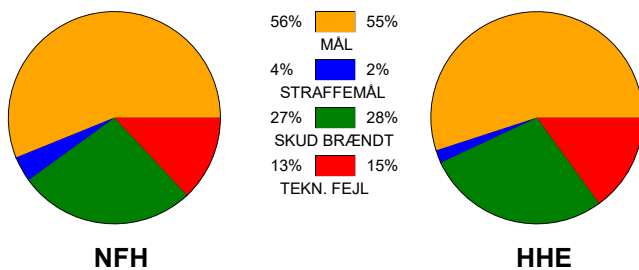

KAMPRAPPORT

Nykøbing F. Håndbold - Horsens Håndbold Elite 33 - 31 (17 - 14)

591442 / 25-2-2024 / SPAR NORD Boxen / Kvindeligaaen

Fordeling af mål og skud:

Gbr=Gennembrud. 1.f=Kontra første bølge. 2.f=Kontra anden bølge

Angrebet sluttede med:

Skuddene endte med:

Tekn. Fejl

2 min

Assist

■ = REGELBRUD
■ = TABT BOLD
■ = FEJLAFLEVERING

Målforskel i løbet af kampen: