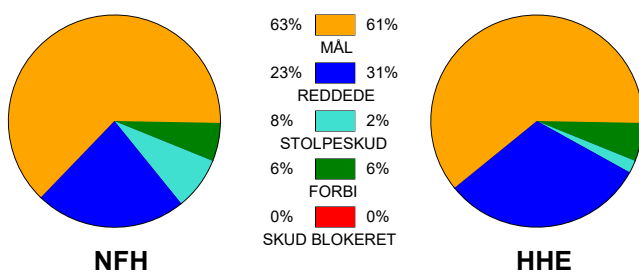

KAMPRAPPORT

Nykøbing F. Håndbold - Horsens Håndbold Elite 33 - 31 (17 - 14)

591442 / 25-2-2024 / SPAR NORD Boxen / Kvindeligaaen

Fordeling af mål og skud:

Gbr=Gennembrud. 1.f=Kontra første bølge. 2.f=Kontra anden bølge

Angrebet sluttede med:

Skuddene endte med:

Tekn. Fejl

2 min

Assist

■ = REGELBRUD
■ = TABT BOLD
■ = FEJLAFLEVERING

Målforskel i løbet af kampen: