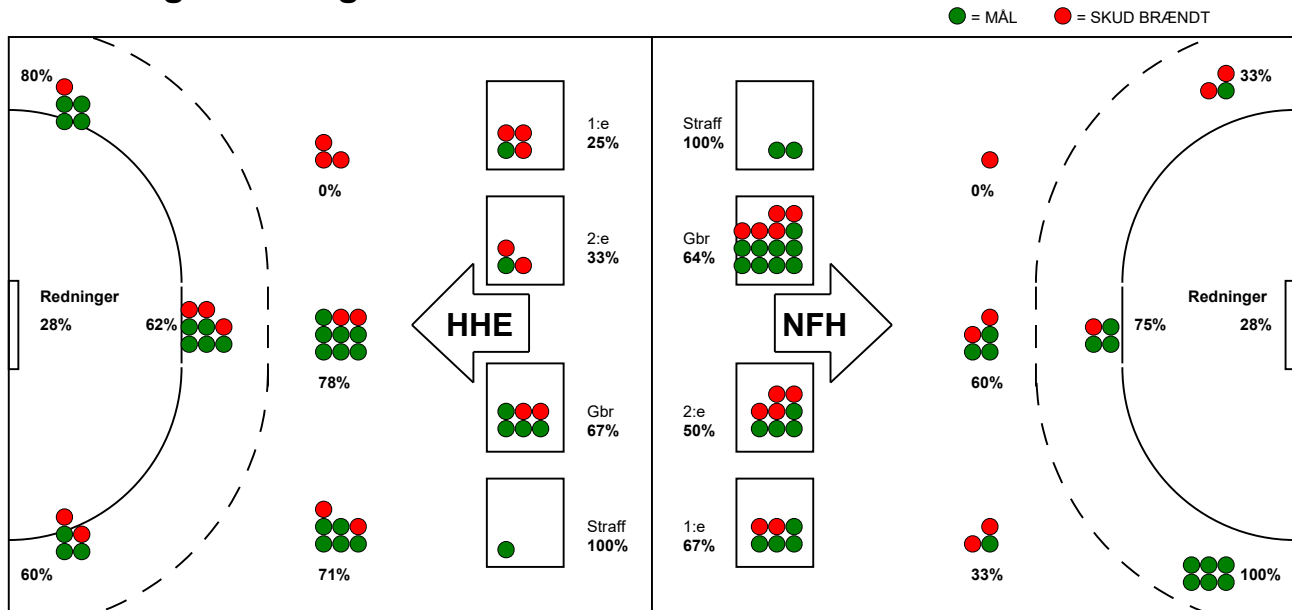

KAMPRAPPORT

Nykøbing F. Håndbold - Horsens Håndbold Elite 33 - 31 (17 - 14)

591442 / 25-2-2024 / SPAR NORD Boxen / Kvindeligaaen

Fordeling af mål og skud:

Gbr=Gennembrud. 1.f=Kontra første bølge. 2.f=Kontra anden bølge

Angrebet sluttede med:

Skuddene endte med:

Tekn. Fejl

2 min

Assist

■ = REGELBRUD
■ = TABT BOLD
■ = FEJLAFLEVERING

Målforskel i løbet af kampen: