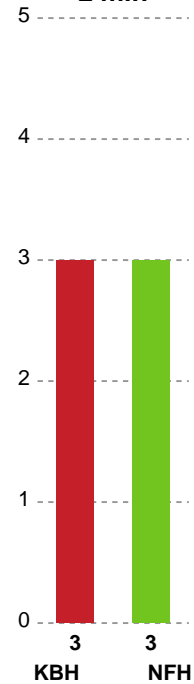

Fordeling af mål og skud

København Håndbold - Nykøbing F. Håndboldklub - 31-30 (17-16)

Intet billede angivet

125882 / 01.01.2020, 16.00 / Frederiksberg Opvisning / HTH Ligaen - Grundspil

Angrebet sluttede med:

Skuddene endte med:

Teknisk fejl

2 min

Assist

Målforskel i løbet af kampen