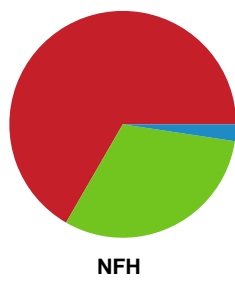

Skuddene endte med: