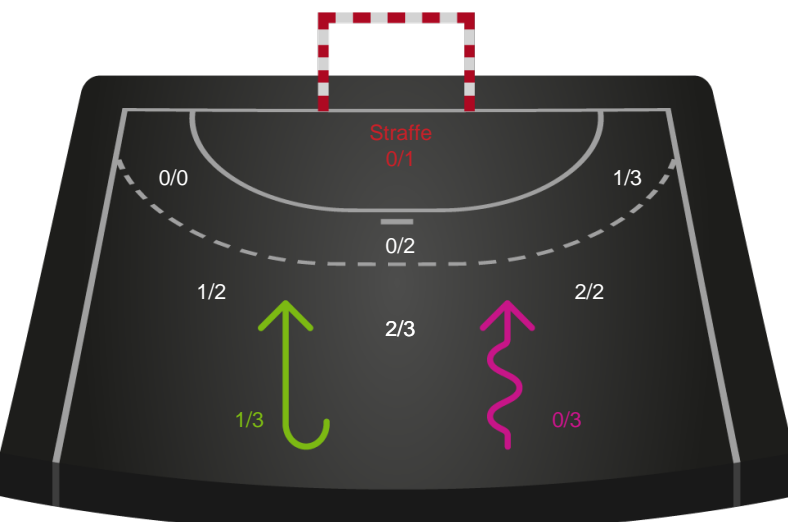

Shotplot for Anden halvleg

København Håndbold - Nykøbing F. Håndboldklub - 31-30 (17-16)

125882 / 01.01.2020, 16.00 / Frederiksberg Opvisning / HTH Ligaen - Grundspil

Intet billede angivet

København Håndbold

Redningsdiagram