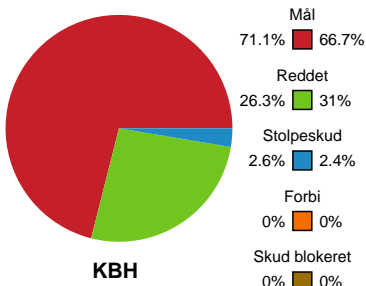

Skuddene endte med: