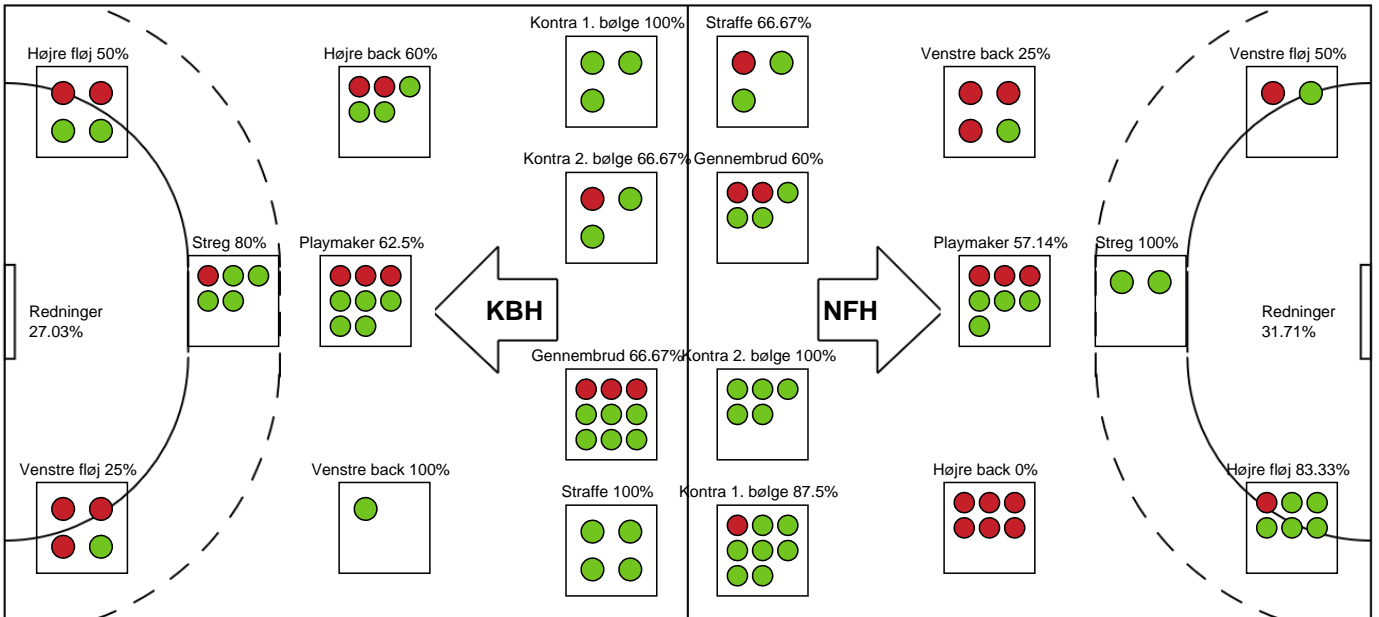

Nr	Navn	Redn/Skud	Straffe-Redn/skud	Total Redn/Skud	Mål imod	Skud forbi	Skud stolpe	Assist	Mål	Bold erob.	Fejl aflv.	Regelbrud	2 min udvis.	MEP
12	Natasja CLAUSEN	8/23 34.78%	0/1 0%	8/24 33.33%	16	2	0	0	0	0	0	0	0	1.09
32	Cecilie GREVE	2/11 18.18%	0/3 0%	2/14 14.29%	12	1	1	0	0	0	1	0	0	-1.22

Markspillere

Nr	Navn	Mål/Skud	Straffe-mål/skud	Total Mål/Skud	Assist	Tilkendt straffe	Forårsagede straffe	Rødt kort	Tabt bold	Bold erob.	Fejl aflv.	Regelbrud	2min udvis.	MEP
2	Matilde Kondrup NIELSEN	0/0 0%	0/0 0%	0/0 0%	0	0	0	0	0	0	0	0	0	0
5	Johanna WESTBERG	4/9 44.44%	2/2 100%	6/11 54.55%	0	2	0	0	1	0	2	0	0	2.69
7	Amalie WULFF	1/2 50%	0/0 0%	1/2 50%	3	0	0	0	0	0	2	0	0	0.6
13	Matilde Dahl SCHÆFER	0/0 0%	0/0 0%	0/0 0%	0	0	0	0	0	0	0	0	0	0
14	Isabella JACOBSEN	0/0 0%	0/0 0%	0/0 0%	0	0	1	0	0	1	0	0	0	0.1
19	Anna LAGERQUIST	1/1 100%	0/0 0%	1/1 100%	0	0	0	0	0	0	0	0	1	0.57
21	Ayaka IKEHARA	4/5 80%	0/0 0%	4/5 80%	1	0	0	0	0	0	0	0	0	2.97
22	Lærke Nolsøe PEDERSEN	3/5 60%	0/0 0%	3/5 60%	0	1	0	0	2	1	0	1	0	1.24
24	Sofie Amalie OLSEN	2/2 100%	0/0 0%	2/2 100%	0	0	0	0	0	0	0	0	0	1.5
39	Angelica WALLÉN	5/5 100%	0/0 0%	5/5 100%	2	0	1	0	0	0	2	0	1	3.17
48	Dione HOUSHEER	2/9 22.22%	0/1 0%	2/10 20%	2	0	1	0	0	1	0	0	1	-0.23
79	Kristina KRISTIANSEN	6/7 85.71%	0/0 0%	6/7 85.71%	1	0	1	0	0	0	3	0	0	3.3

Fordeling af mål og skud

København Håndbold - Nykøbing F. Håndboldklub - 31-30 (17-16)

Intet billede angivet

125882 / 01.01.2020, 16.00 / Frederiksberg Opvisning / HTH Ligaen - Grundspil

Angrebet sluttede med: