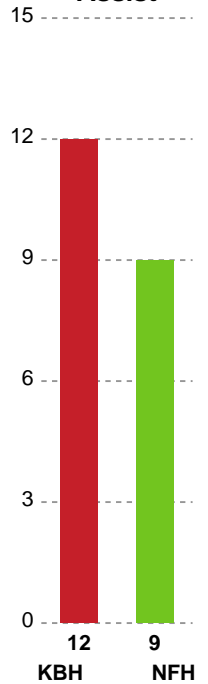

Fordeling af mål og skud

København Håndbold - Nykøbing F. Håndboldklub - 31-30 (17-16)

Intet billede angivet

125882 / 01.01.2020, 16.00 / Frederiksberg Opvisning / HTH Ligaen - Grundspil

Angrebet sluttede med:

Skuddene endte med:

Teknisk fejl

2 min

Assist

Målforskel i løbet af kampen

Shotplot for Første halvleg

København Håndbold - Nykøbing F. Håndboldklub - 31-30 (17-16)

125882 / 01.01.2020, 16.00 / Frederiksberg Opvisning / HTH Ligaen - Grundspil