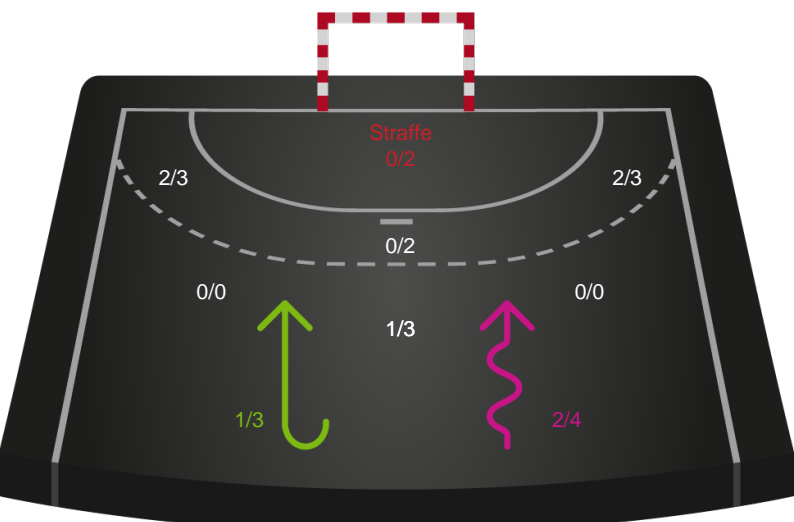

Nykøbing F. Håndboldklub

Redningsdiagram