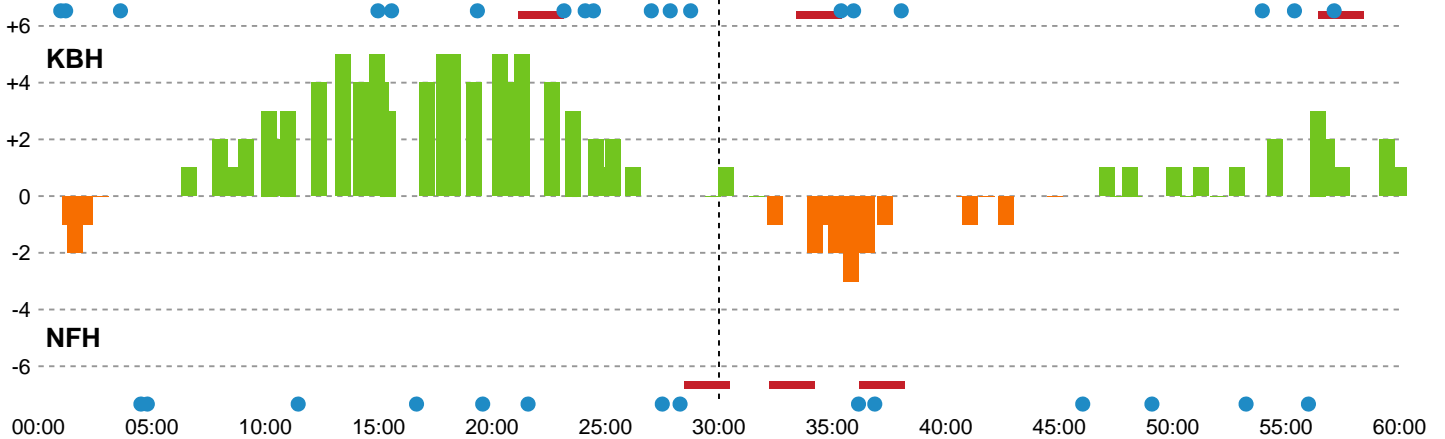

Skuddene endte med:

Teknisk fejl

2 min

Assist

Målforskel i løbet af kampen

Shotplot for Første halvleg

København Håndbold - Nykøbing F. Håndboldklub - 31-30 (17-16)

125882 / 01.01.2020, 16.00 / Frederiksberg Opvisning / HTH Ligaen - Grundspil