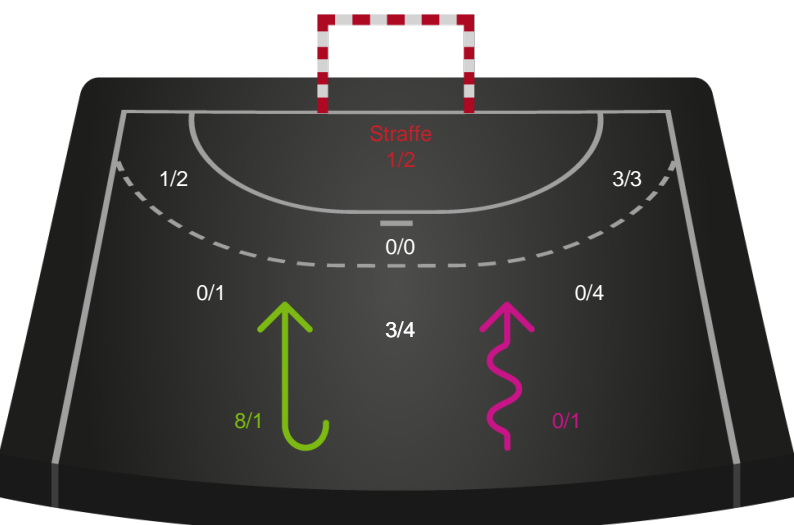

Nykøbing F. Håndboldklub

Skuddiagram