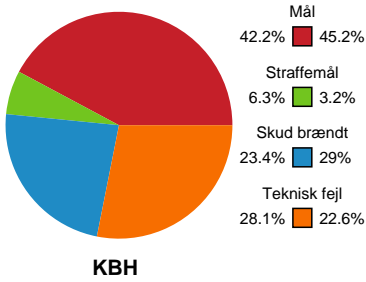

Fordeling af mål og skud

København Håndbold - Nykøbing F. Håndboldklub - 31-30 (17-16)

Intet billede angivet

125882 / 01.01.2020, 16.00 / Frederiksberg Opvisning / HTH Ligaen - Grundspil

Angrebet sluttede med: