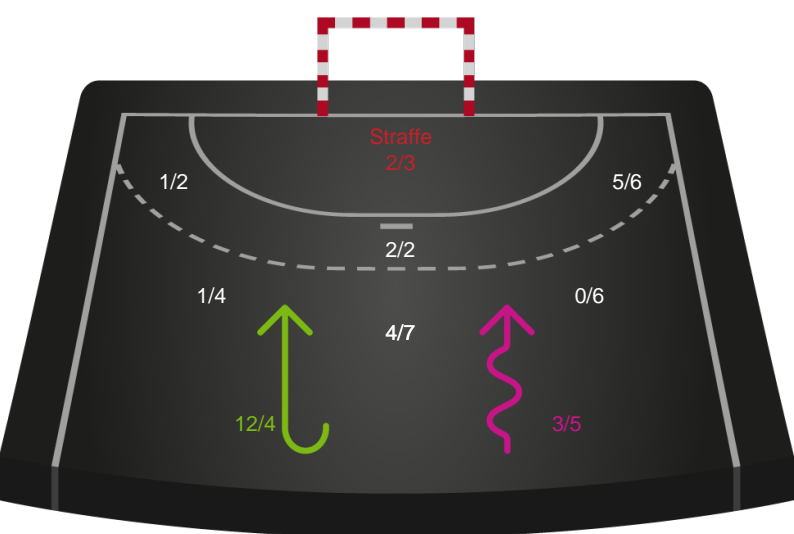

Nykøbing F. Håndboldklub

Skuddiagram

Kontra

Gennembrud

Hold statistik for Første halvleg

København Håndbold - Nykøbing F. Håndboldklub - 31-30 (17-16)

Inet billede angivet

125882 / 01.01.2020, 16.00 / Frederiksberg Opvisning / HTH Ligaen - Grundspil