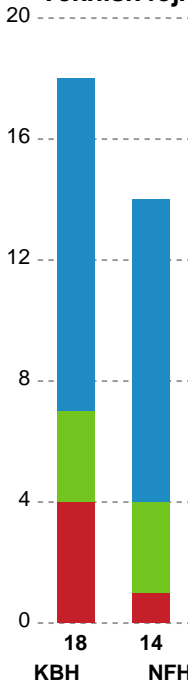

Teknisk fejl