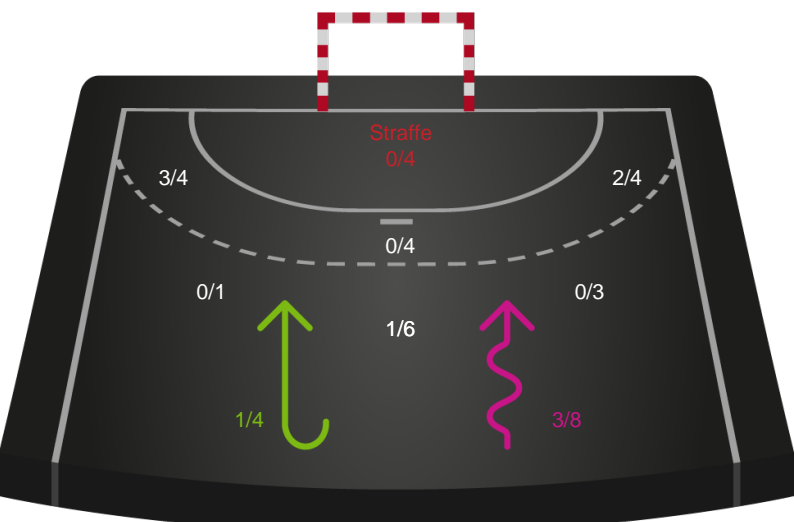

Nykøbing F. Håndboldklub

Redningsdiagram