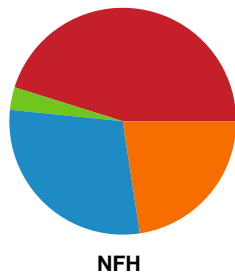

Fordeling af mål og skud

København Håndbold - Nykøbing F. Håndboldklub - 31-30 (17-16)

Intet billede angivet

125882 / 01.01.2020, 16.00 / Frederiksberg Opvisning / HTH Ligaen - Grundspil

Angrebet sluttede med: