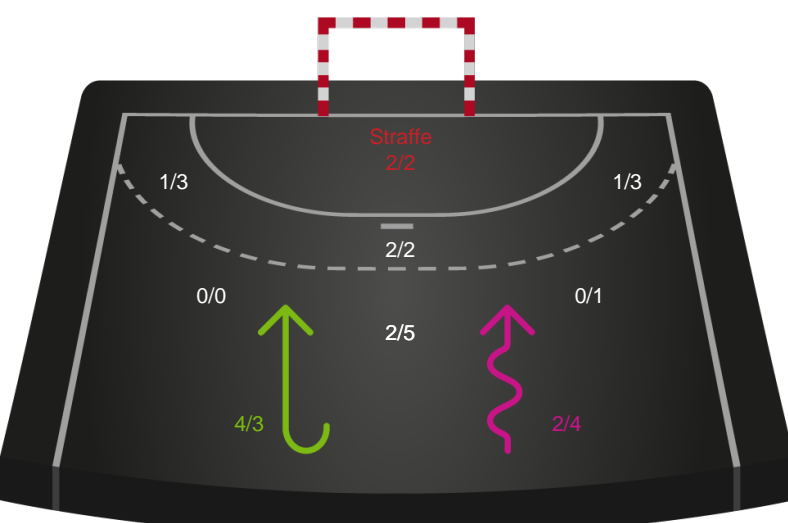

København Håndbold

Skuddiagram