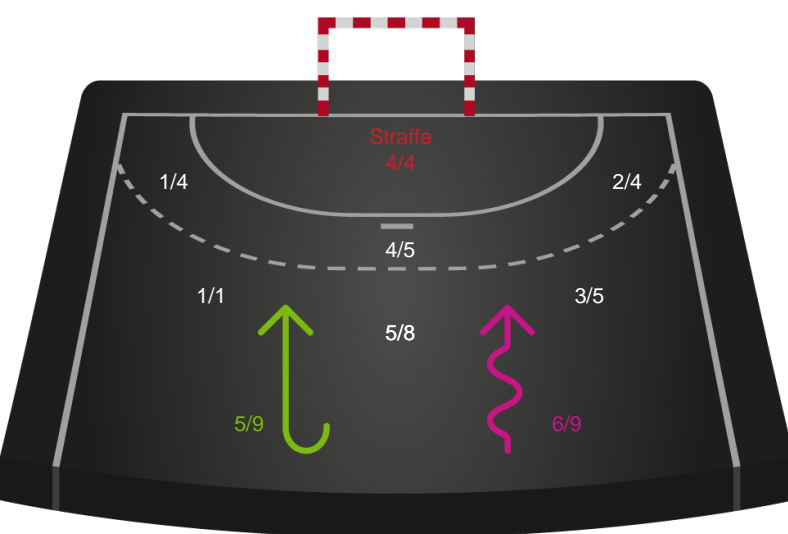

København Håndbold

Skuddiagram