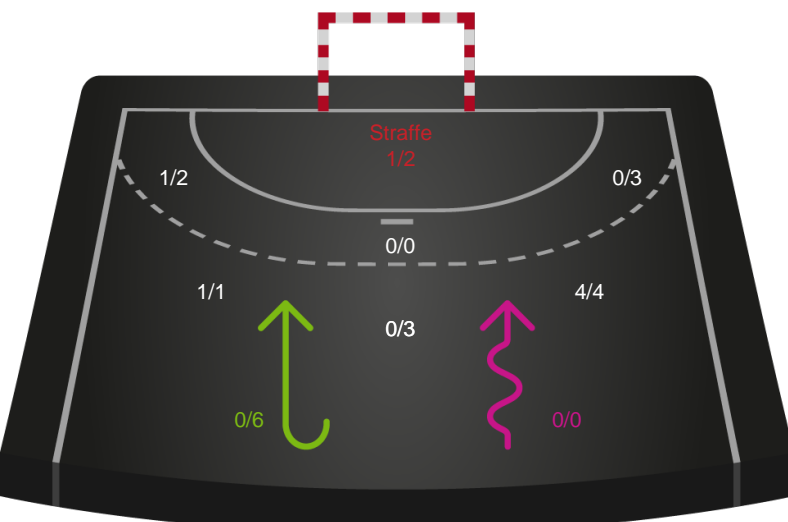

Shotplot for Første halvleg

København Håndbold - Nykøbing F. Håndboldklub - 31-30 (17-16)

125882 / 01.01.2020, 16.00 / Frederiksberg Opvisning / HTH Ligaen - Grundspil

Inet billede angivet

København Håndbold

Redningsdiagram