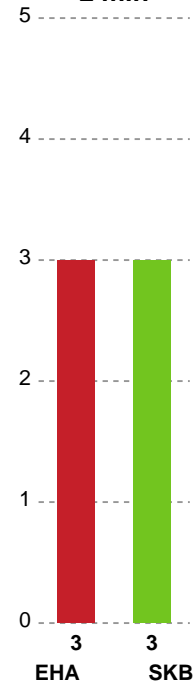

Fordeling af mål og skud

EH Aalborg - Skanderborg Håndbold - 23-24 (8-12)

Intet billede angivet

679428 / 01.03.2019, 19.00 / Nr.Sundby Idr-Ctr, Hal 1 / HTH Ligaen - Grundspil

Angrebet sluttede med:

Skuddene endte med:

Teknisk fejl

2 min

Assist

Målforskel i løbet af kampen