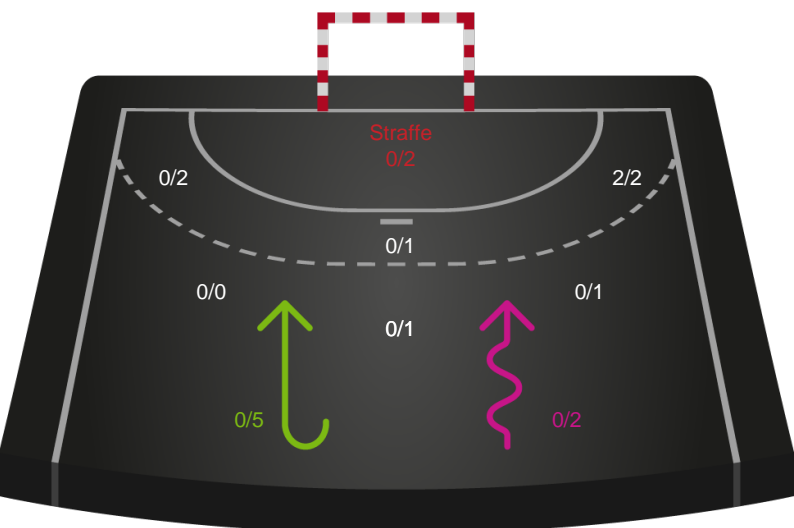

Skanderborg Håndbold

Redningsdiagram