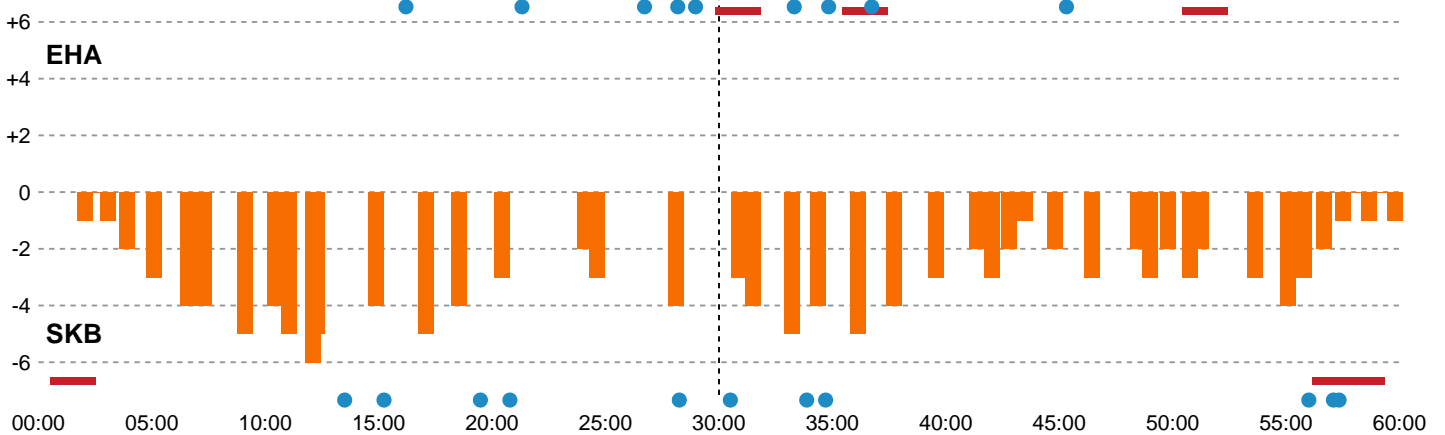

Fordeling af mål og skud

EH Aalborg - Skanderborg Håndbold - 23-24 (8-12)

Intet billede angivet

679428 / 01.03.2019, 19.00 / Nr.Sundby Idr-Ctr, Hal 1 / HTH Ligaen - Grundspil

Angrebet sluttede med:

Skuddene endte med:

Teknisk fejl

2 min

Assist

Målforskel i løbet af kampen

Shotplot for Første halvleg

EH Aalborg - Skanderborg Håndbold - 23-24 (8-12)

679428 / 01.03.2019, 19.00 / Nr.Sundby Idr-Ctr, Hal 1 / HTH Ligaen - Grundspil

Intet billede angivet

EH Aalborg

Redningsdiagram

Kontra

Gennembrud

Skanderborg Håndbold

Redningsdiagram

Kontra