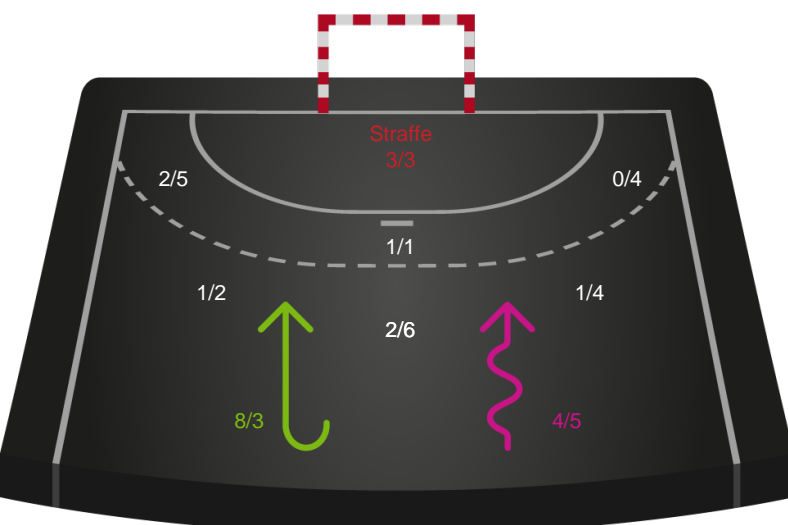

EH Aalborg

Skuddiagram