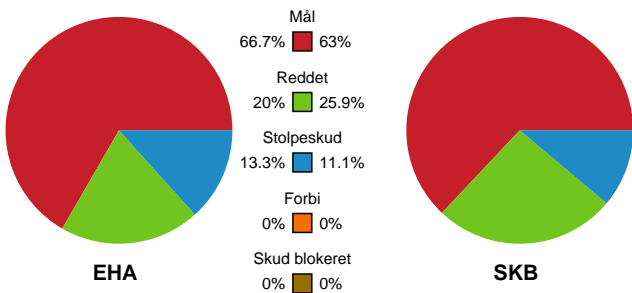

Fordeling af mål og skud

EH Aalborg - Skanderborg Håndbold - 23-24 (8-12)

Intet billede angivet

679428 / 01.03.2019, 19.00 / Nr.Sundby Idr-Ctr, Hal 1 / HTH Ligaen - Grundspil

Angrebet sluttede med:

Skuddene endte med: