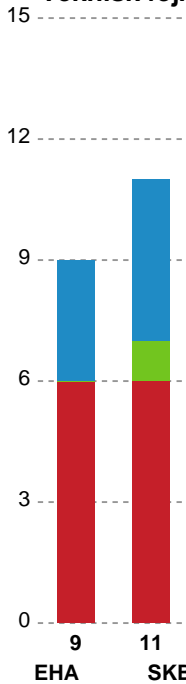

Teknisk fejl