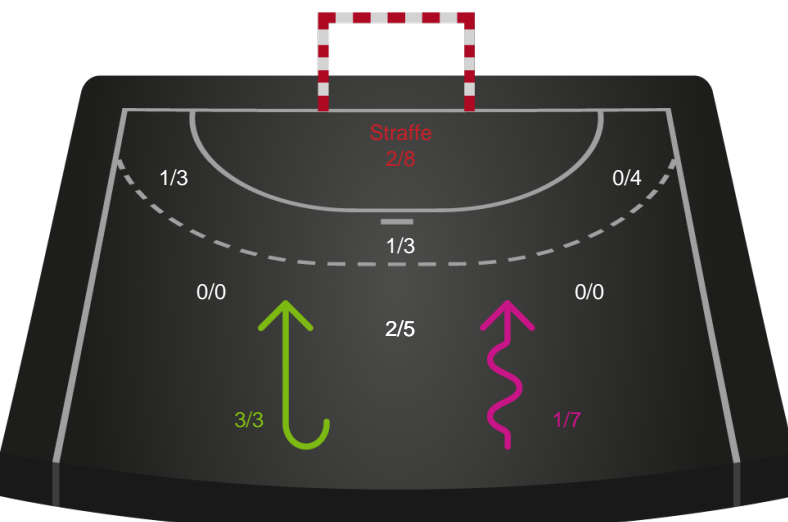

Shotplot for Total

EH Aalborg - Skanderborg Håndbold - 23-24 (8-12)

679428 / 01.03.2019, 19.00 / Nr.Sundby Idr-Ctr, Hal 1 / HTH Ligaen - Grundspil

Intet billede angivet

EH Aalborg

Redningsdiagram