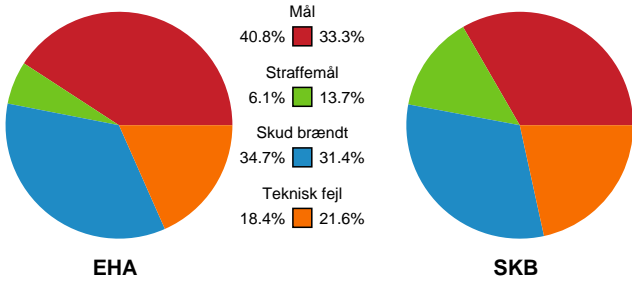

Fordeling af mål og skud

EH Aalborg - Skanderborg Håndbold - 23-24 (8-12)

Intet billede angivet

679428 / 01.03.2019, 19.00 / Nr.Sundby Idr-Ctr, Hal 1 / HTH Ligaen - Grundspil

Angrebet sluttede med:

Skuddene endte med: