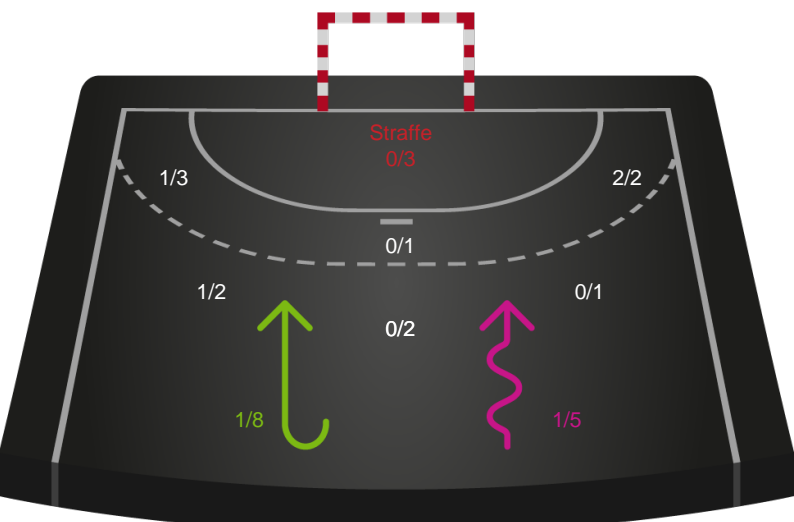

Skanderborg Håndbold

Redningsdiagram