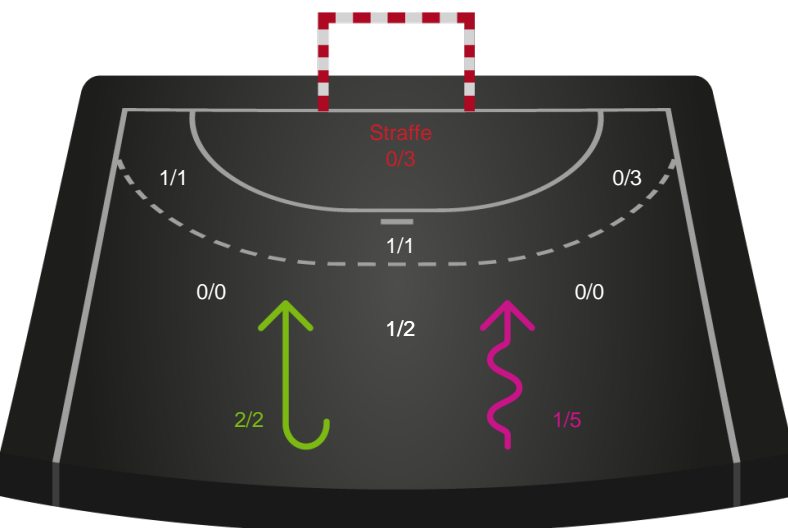

Gennembrud

Shotplot for Anden halvleg

EH Aalborg - Skanderborg Håndbold - 23-24 (8-12)

679428 / 01.03.2019, 19.00 / Nr.Sundby Idr-Ctr, Hal 1 / HTH Ligaen - Grundspil

Intet billede angivet

EH Aalborg

Redningsdiagram