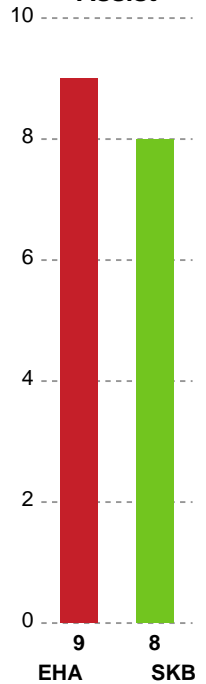

Fordeling af mål og skud

EH Aalborg - Skanderborg Håndbold - 23-24 (8-12)

Intet billede angivet

679428 / 01.03.2019, 19.00 / Nr.Sundby Idr-Ctr, Hal 1 / HTH Ligaen - Grundspil

Angrebet sluttede med:

Skuddene endte med:

Teknisk fejl

2 min

Assist

Målforskel i løbet af kampen

Shotplot for Første halvleg

EH Aalborg - Skanderborg Håndbold - 23-24 (8-12)

679428 / 01.03.2019, 19.00 / Nr.Sundby Idr-Ctr, Hal 1 / HTH Ligaen - Grundspil