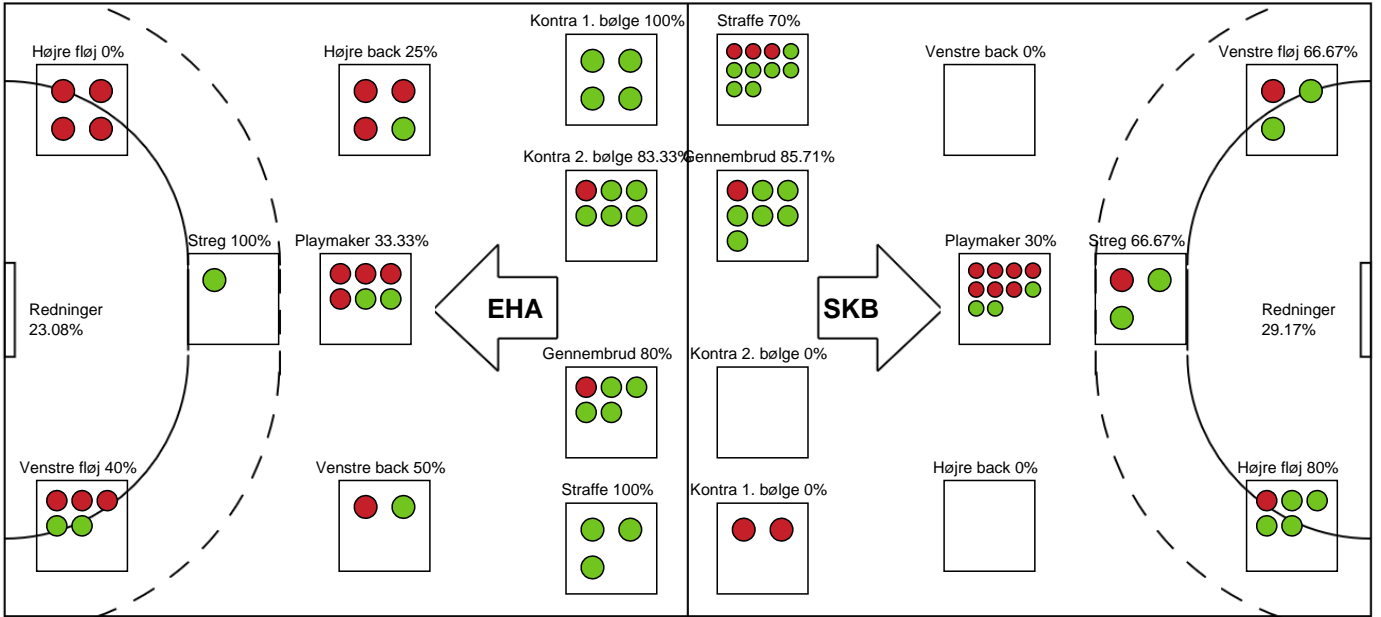

Fordeling af mål og skud

EH Aalborg - Skanderborg Håndbold - 23-24 (8-12)

Intet billede angivet

679428 / 01.03.2019, 19.00 / Nr.Sundby Idr-Ctr, Hal 1 / HTH Ligaen - Grundspil