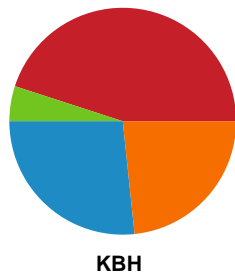

Fordeling af mål og skud

Nykøbing F. Håndboldklub - København Håndbold - 35-30 (16-17)

748262 / 15.01.2025, 19.00 / SPAR NORD Boxen / Kvindeligaen - Grundspil

Angrebet sluttede med:

Skuddene endte med:

Teknisk fejl