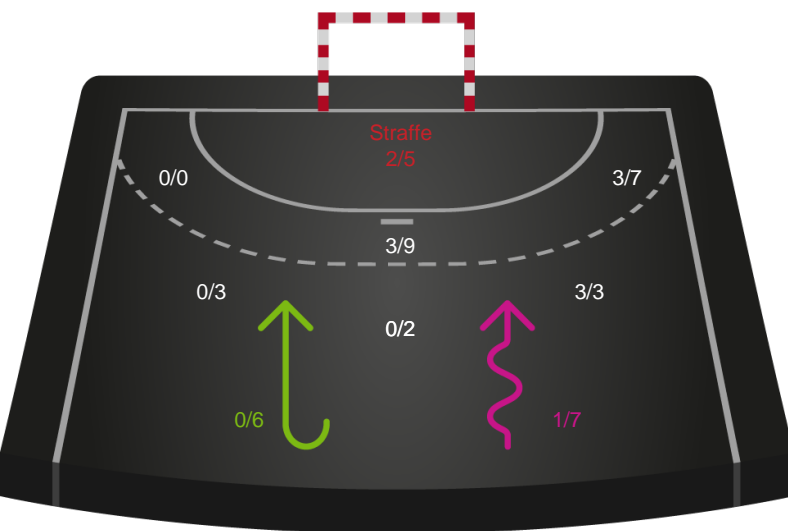

Shotplot for Total

Nykøbing F. Håndboldklub - København Håndbold - 35-30 (16-17)

748262 / 15.01.2025, 19.00 / SPAR NORD Boxen / Kvindeligaen - Grundspil

Nykøbing F. Håndboldklub

Redningsdiagram