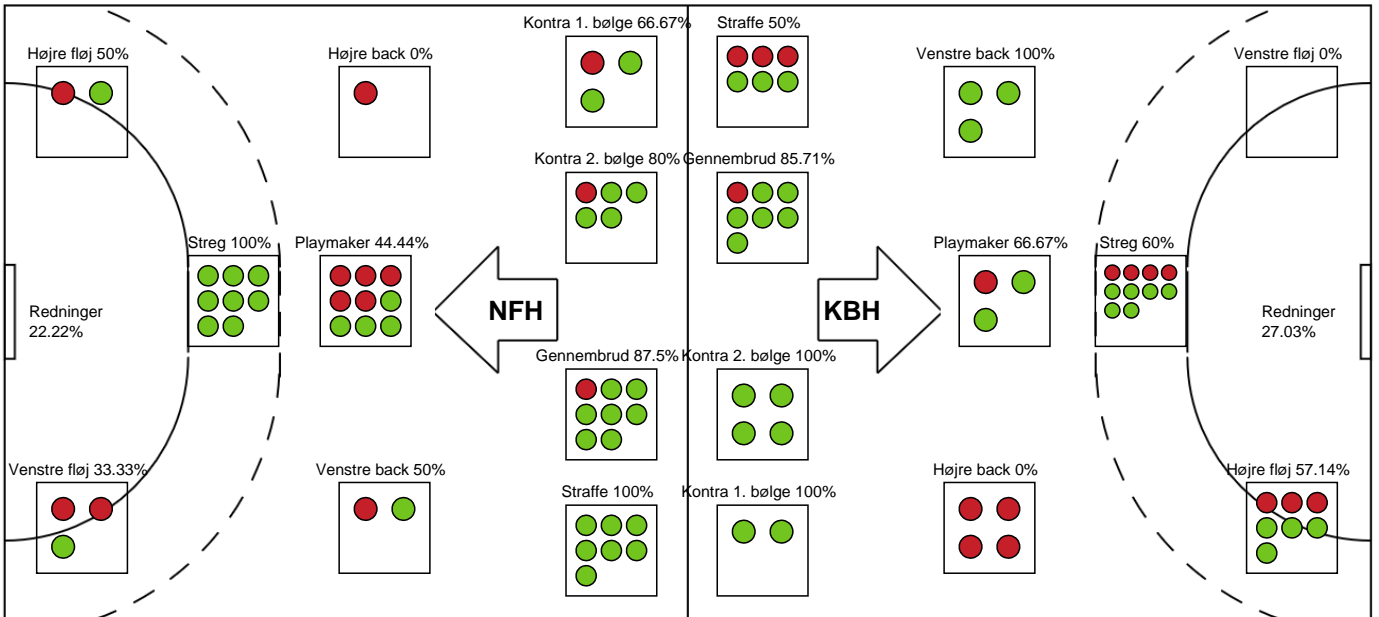

SPILLERSTATISTIK

Nykøbing F. Håndboldklub - København Håndbold - 35-30 (16-17)

748262 / 15.01.2025, 19.00 / SPAR NORD Boxen / Kvindeligaen - Grundspil

Nykøbing F. Håndboldklub

Målmænd

Nr	Navn	Redn/Skud	Straffe-Redn/skud	Total Redn/Skud	Mål imod	Skud forbi	Skud stolpe	Assist	Mål	Bold erob.	Fejl aflv.	Regelbrud	2 min udvis.	MEP
1	Sofie BÖRJESSON	0/5 0%	0/1 0%	0/6 0%	6	0	0	0	0	0	0	0	0	-0.79
12	Catharina BROCH	10/32 31.25%	2/4 50%	12/36 33.33%	24	1	1	0	0	0	0	0	0	2.48

Markspillere

Nr	Navn	Mål/Skud	Straffe-mål/skud	Total Mål/Skud	Assist	Tilkendt straffe	Forårsagede straffe	Rødt kort	Tabt bold	Bold erob.	Fejl aflv.	Regelbrud	2min udvis.	MEP
2	Caroline AAR	9/9 100%	0/0 0%	9/9 100%	0	5	0	0	1	0	0	1	1	7.97
6	Moa HÖGDAHL	0/0 0%	0/0 0%	0/0 0%	0	0	0	0	0	0	0	0	0	0
7	Amalie WULFF	0/0 0%	0/0 0%	0/0 0%	0	0	0	0	0	0	0	0	0	0
8	Stine EIBERG	0/0 0%	0/0 0%	0/0 0%	0	0	1	0	0	0	0	0	0	-0.2
11	Rosa SCHMIDT	1/2 50%	0/0 0%	1/2 50%	0	0	1	0	1	0	0	0	0	-0.08
18	Alberte KIELSTRUP	5/7 71.43%	0/0 0%	5/7 71.43%	2	0	1	0	0	0	1	0	1	3.02
21	Matilde VESTERGAARD	2/2 100%	0/0 0%	2/2 100%	0	0	0	0	0	1	0	0	0	1.8
22	Zoë SPRENGERS	0/2 0%	0/0 0%	0/2 0%	0	0	0	0	0	0	0	0	0	-0.56
26	Mona OBAIDLI	6/10 60%	0/0 0%	6/10 60%	6	1	0	0	0	1	3	0	0	4.87
29	Julie Vibe SEEBERG	0/0 0%	0/0 0%	0/0 0%	0	0	0	0	0	0	0	0	0	0
34	Sofie BARDRUM	1/1 100%	6/6 100%	7/7 100%	0	1	1	0	0	1	0	0	0	3.97
49	Aimée VON PEREIRA	0/1 0%	1/1 100%	1/2 50%	0	0	1	0	0	0	1	0	0	-0.3
79	Kristina KRISTIANSEN	4/7 57.14%	0/0 0%	4/7 57.14%	3	0	0	0	0	0	2	0	0	2.3

Fordeling af mål og skud

Nykøbing F. Håndboldklub - København Håndbold - 35-30 (16-17)

748262 / 15.01.2025, 19.00 / SPAR NORD Boxen / Kvindeligaen - Grundspil

Angrebet sluttede med:

Skuddene endte med:

Teknisk fejl