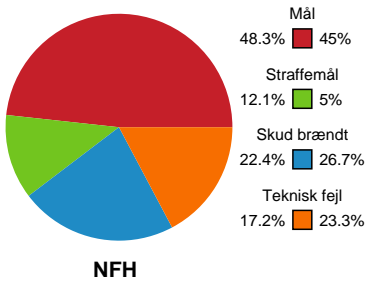

Fordeling af mål og skud

Nykøbing F. Håndboldklub - København Håndbold - 35-30 (16-17)

748262 / 15.01.2025, 19.00 / SPAR NORD Boxen / Kvindeligaen - Grundspil

Angrebet sluttede med:

Skuddene endte med:

Teknisk fejl