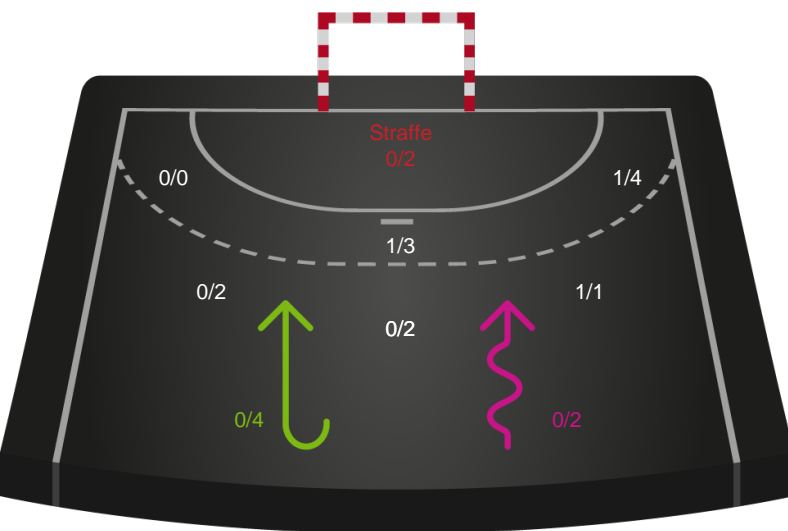

Shotplot for Første halvleg

Nykøbing F. Håndboldklub - København Håndbold - 35-30 (16-17)

748262 / 15.01.2025, 19.00 / SPAR NORD Boxen / Kvindeligaen - Grundspil

Nykøbing F. Håndboldklub

Redningsdiagram