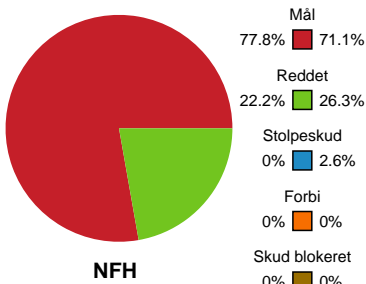

Fordeling af mål og skud

Nykøbing F. Håndboldklub - København Håndbold - 35-30 (16-17)

748262 / 15.01.2025, 19.00 / SPAR NORD Boxen / Kvindeligaen - Grundspil

Angrebet sluttede med:

Skuddene endte med:

Teknisk fejl