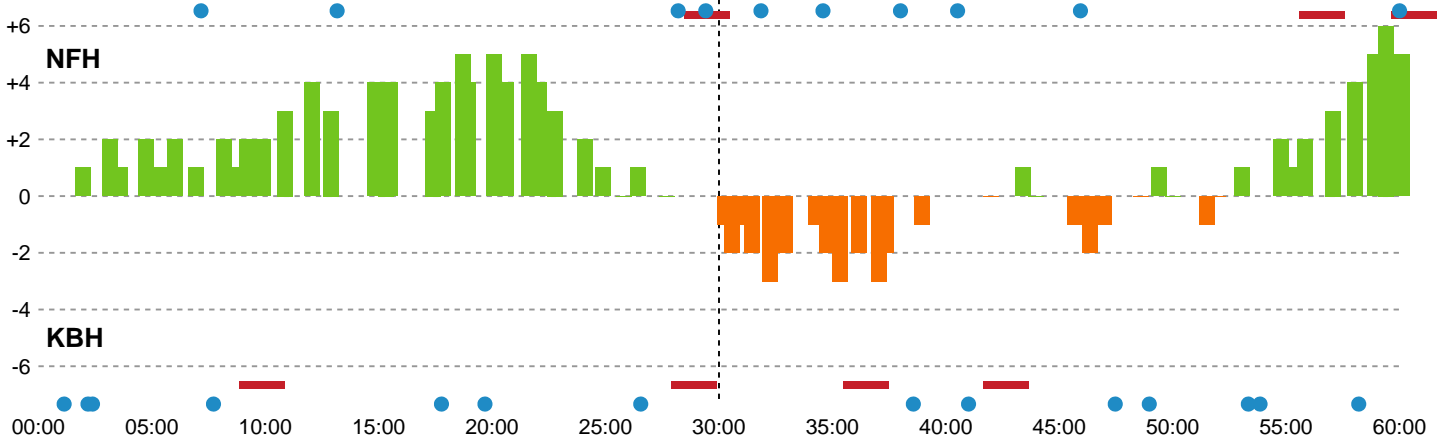

Fordeling af mål og skud

Nykøbing F. Håndboldklub - København Håndbold - 35-30 (16-17)

748262 / 15.01.2025, 19.00 / SPAR NORD Boxen / Kvindeligaen - Grundspil

Angrebet sluttede med:

Skuddene endte med:

Teknisk fejl

2 min

Assist

Målforskel i løbet af kampen

Shotplot for Første halvleg

Nykøbing F. Håndboldklub - København Håndbold - 35-30 (16-17)

748262 / 15.01.2025, 19.00 / SPAR NORD Boxen / Kvindeligaen - Grundspil

Nykøbing F. Håndboldklub