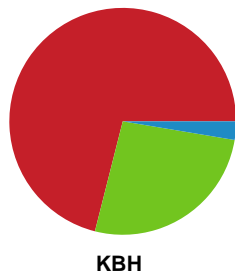

Fordeling af mål og skud

Nykøbing F. Håndboldklub - København Håndbold - 35-30 (16-17)

748262 / 15.01.2025, 19.00 / SPAR NORD Boxen / Kvindeligaen - Grundspil

Angrebet sluttede med:

Skuddene endte med:

Teknisk fejl