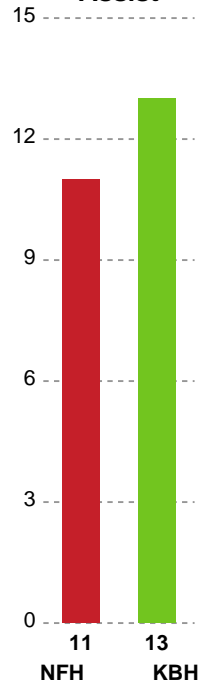

Fordeling af mål og skud

Nykøbing F. Håndboldklub - København Håndbold - 35-30 (16-17)

748262 / 15.01.2025, 19.00 / SPAR NORD Boxen / Kvindeligaen - Grundspil

Angrebet sluttede med:

Skuddene endte med:

Teknisk fejl

2 min

Assist

Målforskel i løbet af kampen