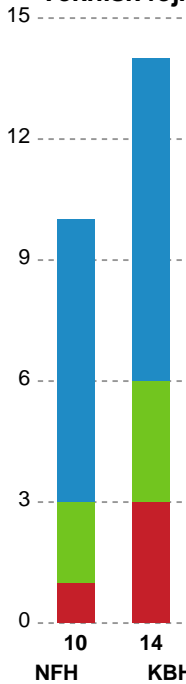

Fordeling af mål og skud

Nykøbing F. Håndboldklub - København Håndbold - 35-30 (16-17)

748262 / 15.01.2025, 19.00 / SPAR NORD Boxen / Kvindeligaen - Grundspil

Angrebet sluttede med:

Skuddene endte med:

Teknisk fejl