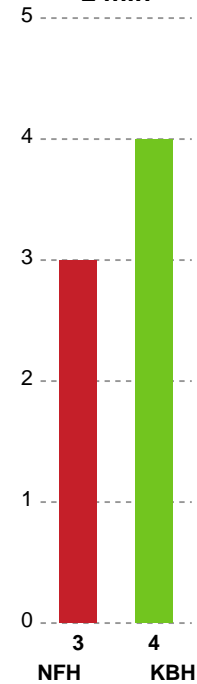

Fordeling af mål og skud

Nykøbing F. Håndboldklub - København Håndbold - 35-30 (16-17)

748262 / 15.01.2025, 19.00 / SPAR NORD Boxen / Kvindeligaen - Grundspil

Angrebet sluttede med:

Skuddene endte med:

Teknisk fejl

2 min

Assist

Målforskel i løbet af kampen