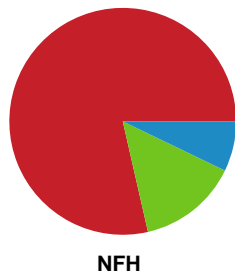

Skuddene endte med: