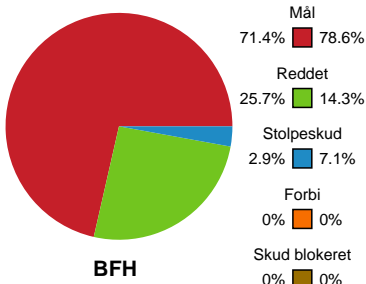

Skuddene endte med: