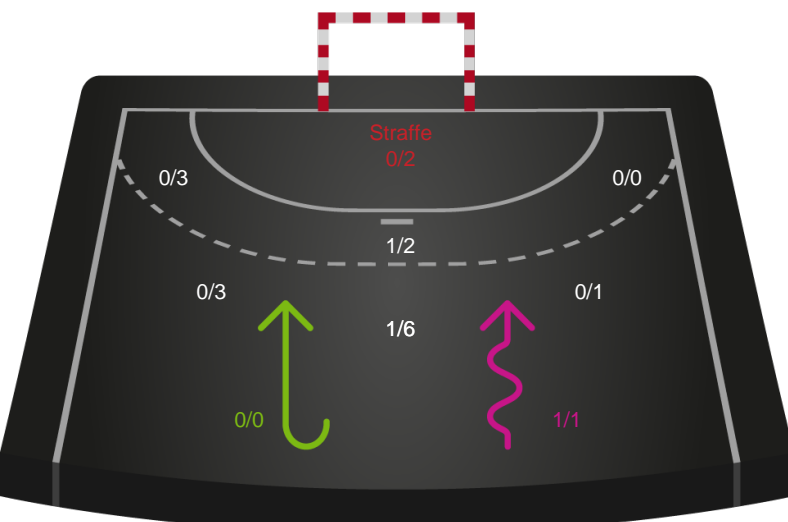

Shotplot for Anden halvleg

Bjerringbro FH - Nykøbing F. Håndboldklub - 30-36 (17-17)

591372 / 15.11.2023, 19.00 / & Kulturcenter 1 / Kvindeligaen - Grundspil

Intet billede angivet

Bjerringbro FH

Redningsdiagram