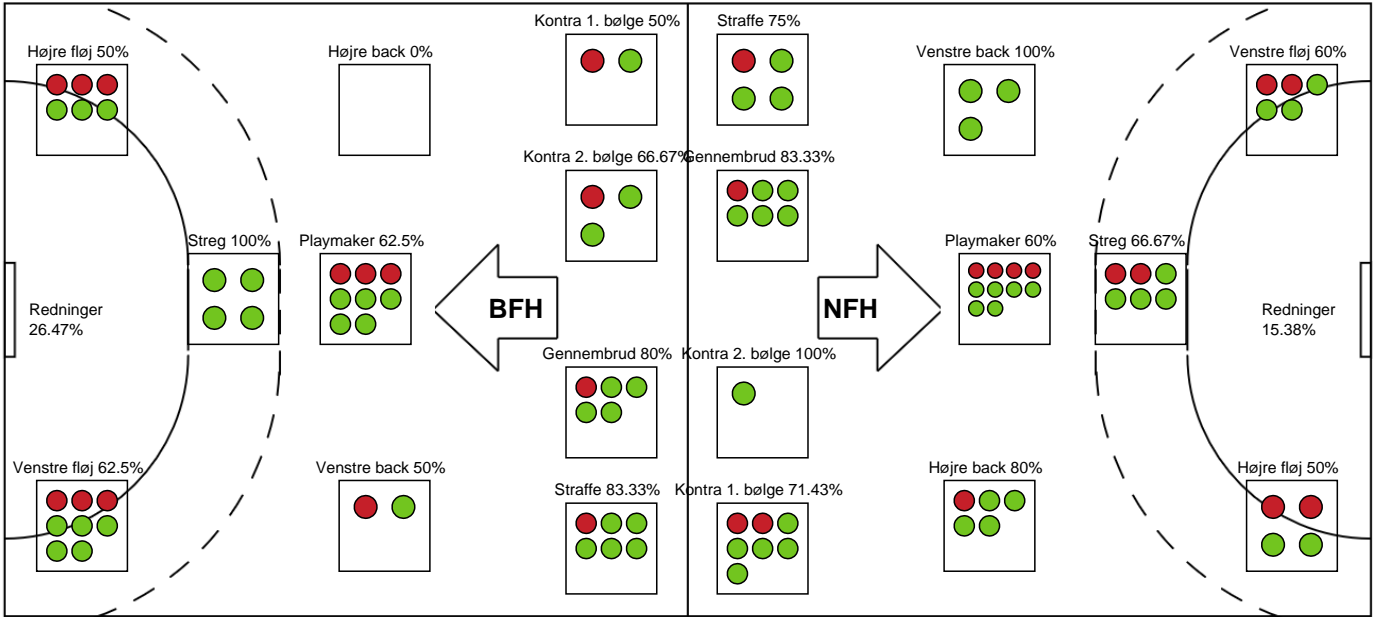

Fordeling af mål og skud

Bjerringbro FH - Nykøbing F. Håndboldklub - 30-36 (17-17)

Intet billede angivet

591372 / 15.11.2023, 19.00 / & Kulturcenter 1 / Kvindeligaen - Grundspil