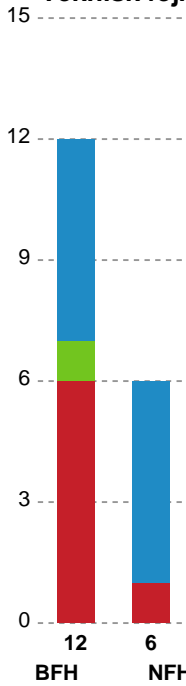

Teknisk fejl