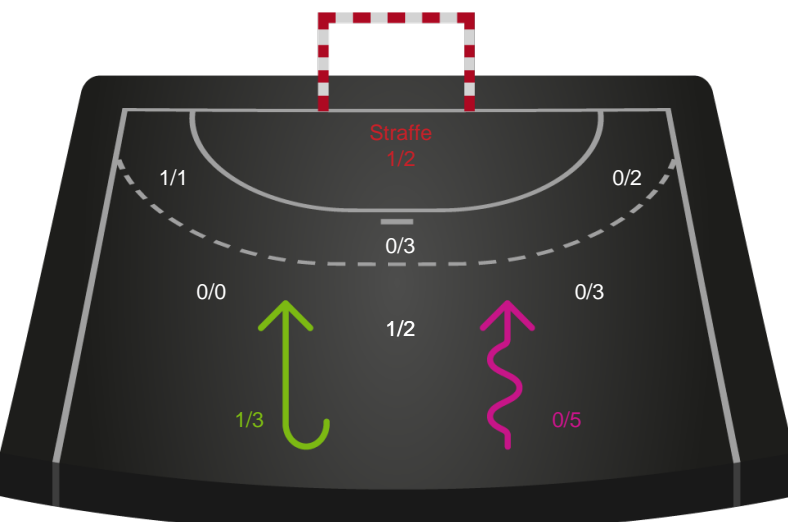

Shotplot for Første halvleg

Bjerringbro FH - Nykøbing F. Håndboldklub - 30-36 (17-17)

Intet billede angivet

591372 / 15.11.2023, 19.00 / & Kulturcenter 1 / Kvindeligaen - Grundspil

Bjerringbro FH

Redningsdiagram