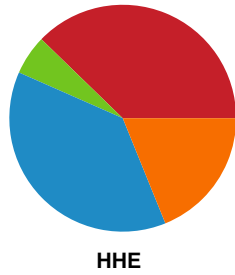

Fordeling af mål og skud

Aarhus Håndbold Kvinder - Horsens Håndbold Elite - 24-23 (13-11)

Intet billede angivet

125795 / 31.08.2019, 15.30 // HTH Ligaen - Grundspil

Angrebet sluttede med:

Skuddene endte med: