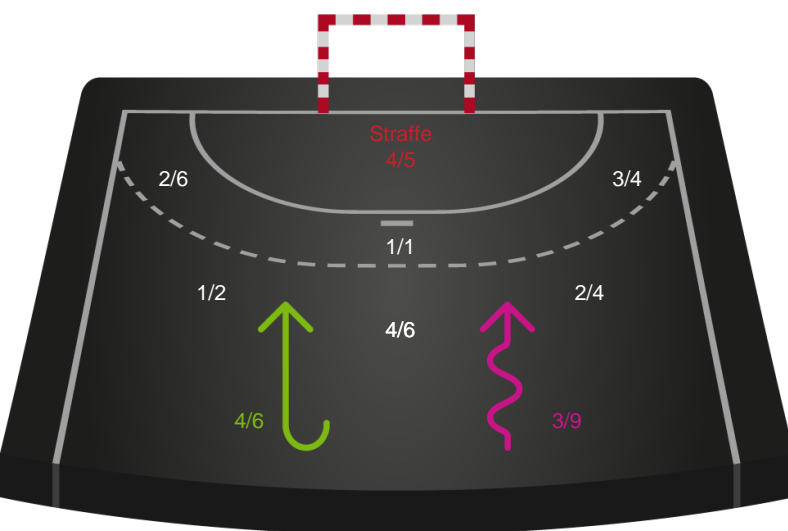

Aarhus Håndbold Kvinder

Skuddiagram