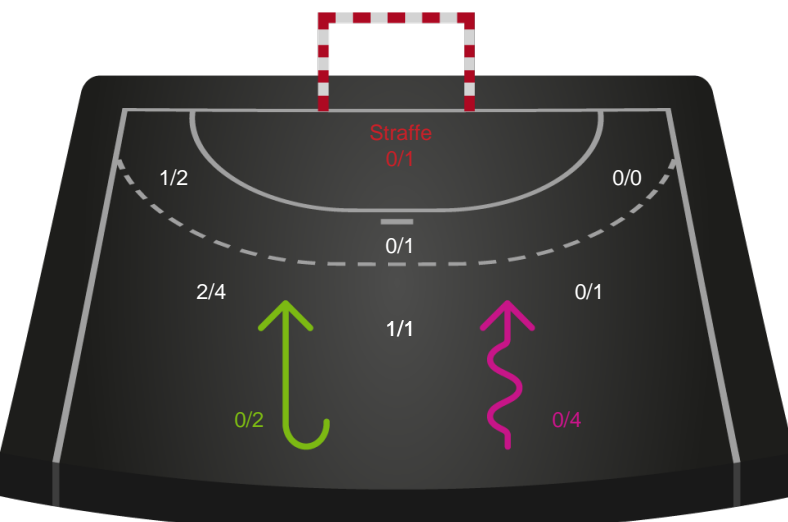

Shotplot for Anden halvleg

Aarhus Håndbold Kvinder - Horsens Håndbold Elite - 24-23 (13-11)

125795 / 31.08.2019, 15.30 // HTH Ligaen - Grundspil

Inet billede angivet

Aarhus Håndbold Kvinder

Redningsdiagram