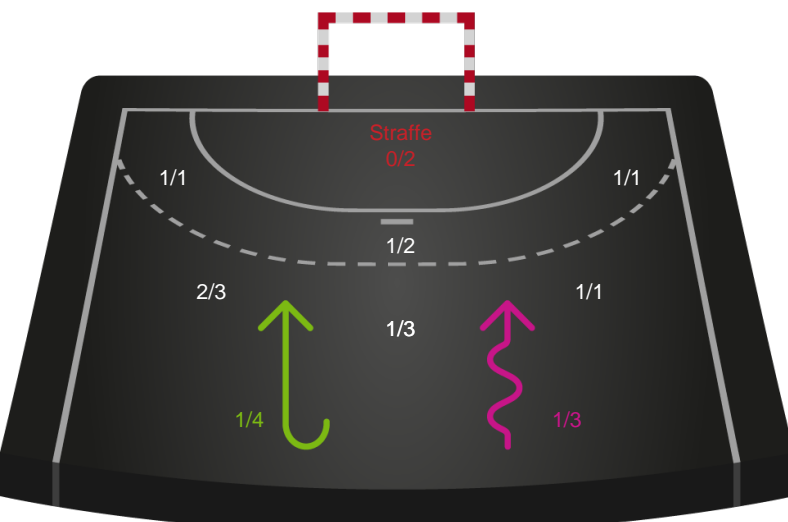

Shotplot for Første halvleg

Aarhus Håndbold Kvinder - Horsens Håndbold Elite - 24-23 (13-11)

125795 / 31.08.2019, 15.30 // HTH Ligaen - Grundspil

Intet billede angivet

Aarhus Håndbold Kvinder

Redningsdiagram