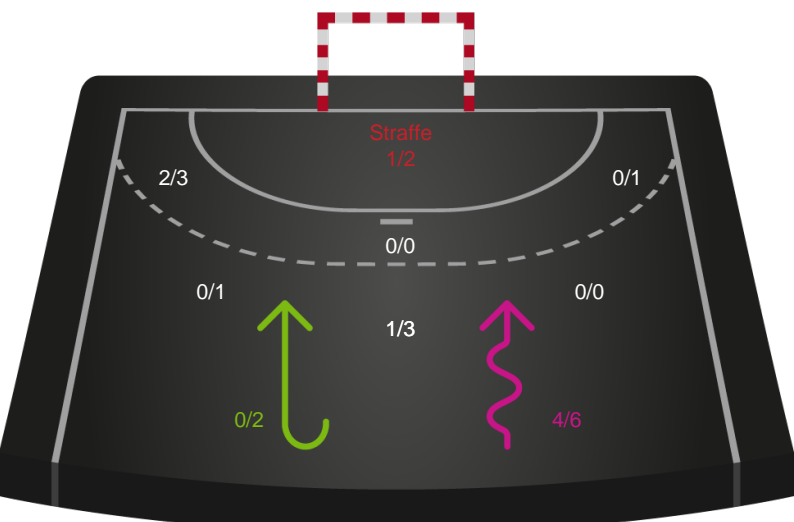

Horsens Håndbold Elite

Redningsdiagram