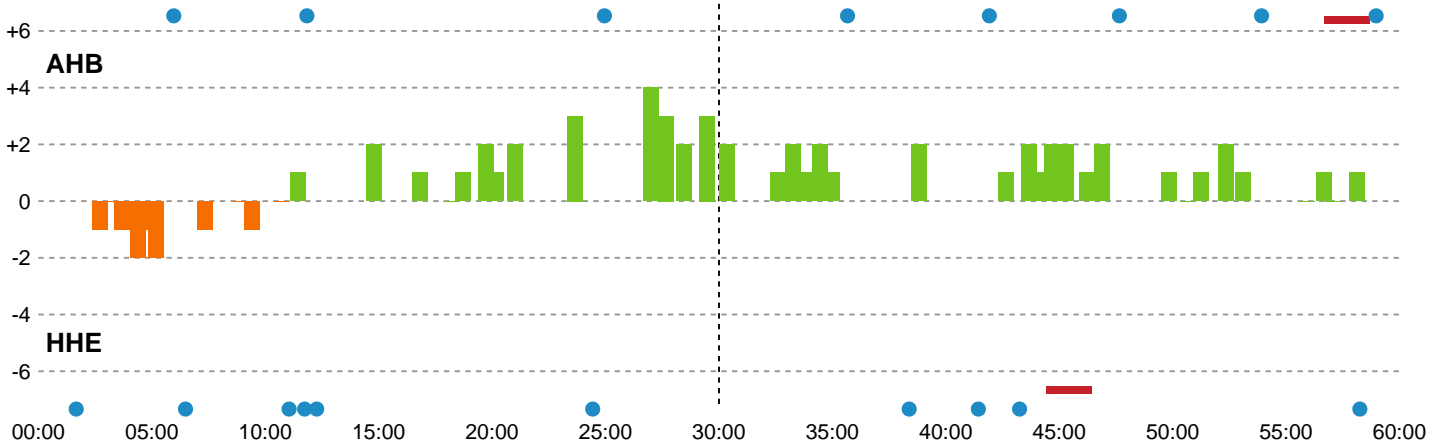

Fordeling af mål og skud

Aarhus Håndbold Kvinder - Horsens Håndbold Elite - 24-23 (13-11)

Intet billede angivet

125795 / 31.08.2019, 15.30 // HTH Ligaen - Grundspil

Angrebet sluttede med:

Skuddene endte med:

Teknisk fejl

2 min

Assist

Målforskel i løbet af kampen

Shotplot for Første halvleg

Aarhus Håndbold Kvinder - Horsens Håndbold Elite - 24-23 (13-11)

125795 / 31.08.2019, 15.30 // HTH Ligaen - Grundspil

Intet billede angivet