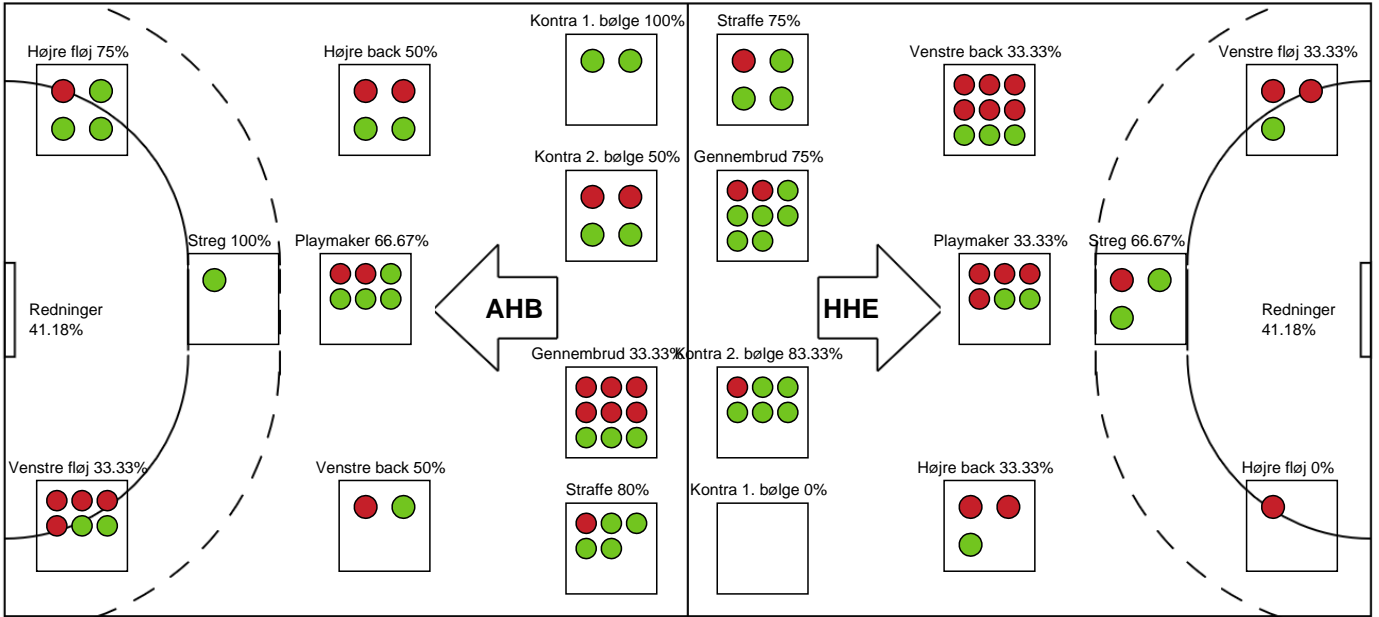

SPILLERSTATISTIK

Aarhus Håndbold Kvinder - Horsens Håndbold Elite - 24-23 (13-11)

Intet billede angivet

125795 / 31.08.2019, 15.30 // HTH Ligaen - Grundspil

Horsens Håndbold Elite

Målmænd

Nr	Navn	Redn/Skud	Straffe-Redn/skud	Total Redn/Skud	Mål imod	Skud forbi	Skud stolpe	Assist	Mål	Bold erob.	Fejl aflv.	Regelbrud	2 min udvis.	MEP
13	Claudia ROMPEN	0/0 0%	1/2 50%	1/2 50%	1	0	0	0	0	0	0	0	0	0.39
16	Frederikke RASMUSSEN	14/33 42.42%	0/3 0%	14/36 38.89%	22	0	3	0	0	0	0	0	0	2.81

Markspillere

Nr	Navn	Mål/Skud	Straffe-mål/skud	Total Mål/Skud	Assist	Tilkendt straffe	Forårsagede straffe	Rødt kort	Tabt bold	Bold erob.	Fejl aflv.	Regelbrud	2min udvis.	MEP
5	Mette LASSEN	0/1 0%	0/0 0%	0/1 0%	0	0	0	0	0	0	0	0	0	-0.28
6	Camilla MADSEN	0/0 0%	0/0 0%	0/0 0%	0	0	0	0	0	0	0	0	0	0
7	Ricka Falk GINDRUP	0/0 0%	0/0 0%	0/0 0%	0	0	0	0	0	0	0	0	0	0
8	Sofie Fynbo LARSEN	0/0 0%	0/0 0%	0/0 0%	0	0	0	0	0	1	0	0	0	0.3
11	Melissa PETRÉN	5/9 55.56%	1/1 100%	6/10 60%	0	1	1	0	2	0	1	0	0	2.57
18	Othilia Brøndum CHRISTENSEN	3/7 42.86%	0/0 0%	3/7 42.86%	1	0	0	0	0	1	0	1	0	1.65
20	Märta HEDENQUIST	2/2 100%	0/0 0%	2/2 100%	0	1	0	0	0	0	0	1	1	1.39
21	Frederikke GULMARK	4/6 66.67%	0/0 0%	4/6 66.67%	2	0	2	0	2	0	0	0	0	1.7
66	Charlotte BISSER	0/1 0%	0/0 0%	0/1 0%	0	0	0	0	0	0	0	0	0	-0.28
77	Kathrine KUBICKI	1/2 50%	0/0 0%	1/2 50%	0	0	1	0	0	0	0	0	0	0.27
88	Emily BAUNSGAARD	3/7 42.86%	2/3 66.67%	5/10 50%	2	0	0	0	2	0	0	1	0	1.35
97	Line SKAK	2/4 50%	0/0 0%	2/4 50%	0	2	1	0	0	1	0	0	0	1.79

Fordeling af mål og skud

Aarhus Håndbold Kvinder - Horsens Håndbold Elite - 24-23 (13-11)

Intet billede angivet

125795 / 31.08.2019, 15.30 // HTH Ligaen - Grundspil

Angrebet sluttede med:

Skuddene endte med: