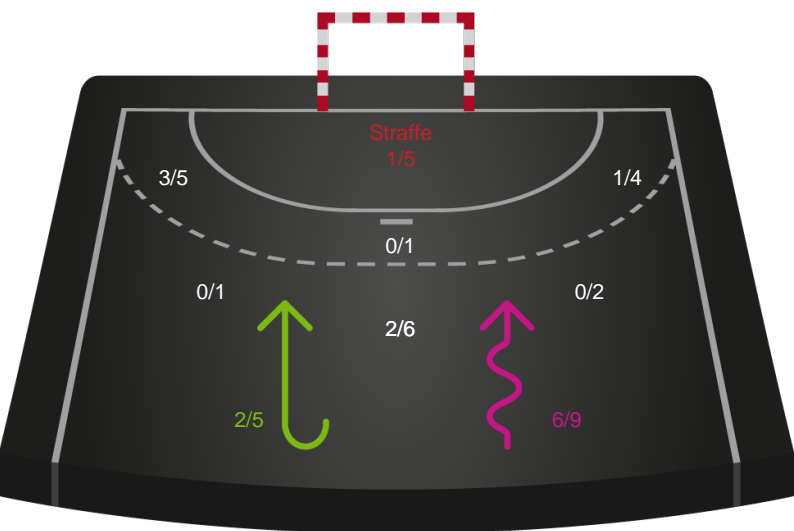

Horsens Håndbold Elite

Redningsdiagram