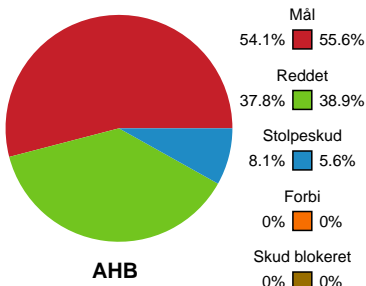

Fordeling af mål og skud

Aarhus Håndbold Kvinder - Horsens Håndbold Elite - 24-23 (13-11)

Intet billede angivet

125795 / 31.08.2019, 15.30 // HTH Ligaen - Grundspil

Angrebet sluttede med:

Skuddene endte med: