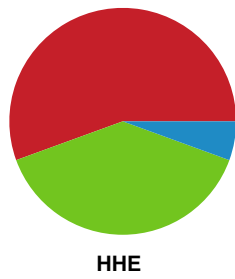

Fordeling af mål og skud

Aarhus Håndbold Kvinder - Horsens Håndbold Elite - 24-23 (13-11)

Intet billede angivet

125795 / 31.08.2019, 15.30 // HTH Ligaen - Grundspil

Angrebet sluttede med:

Skuddene endte med: