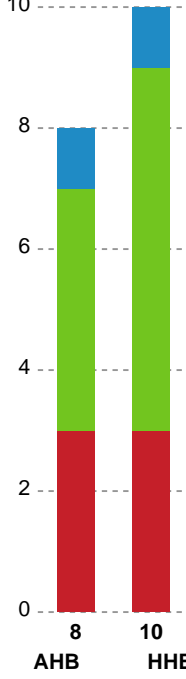

Fordeling af mål og skud

Aarhus Håndbold Kvinder - Horsens Håndbold Elite - 24-23 (13-11)

Intet billede angivet

125795 / 31.08.2019, 15.30 // HTH Ligaen - Grundspil

Angrebet sluttede med:

Skuddene endte med:

Teknisk fejl

2 min

Assist

Målforskel i løbet af kampen

Shotplot for Første halvleg

Aarhus Håndbold Kvinder - Horsens Håndbold Elite - 24-23 (13-11)

125795 / 31.08.2019, 15.30 // HTH Ligaen - Grundspil

Intet billede angivet