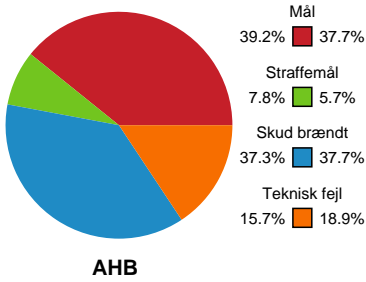

Fordeling af mål og skud

Aarhus Håndbold Kvinder - Horsens Håndbold Elite - 24-23 (13-11)

Intet billede angivet

125795 / 31.08.2019, 15.30 // HTH Ligaen - Grundspil

Angrebet sluttede med:

Skuddene endte med: