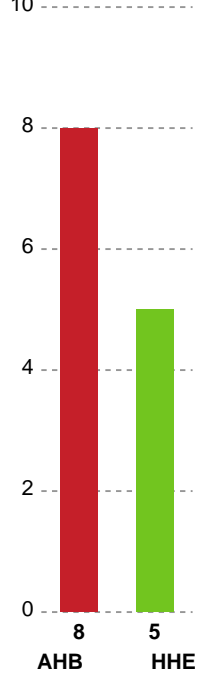

Markspillere

Nr	Navn	Mål/Skud	Straffe-mål/skud	Total Mål/Skud	Assist	Tilkendt straffe	Forårsagede straffe	Rødt kort	Tabt bold	Bold erob.	Fejl aflv.	Regelbrud	2min udvis.	MEP
5	Mette LASSEN	0/1 0%	0/0 0%	0/1 0%	0	0	0	0	0	0	0	0	0	-0.28
6	Camilla MADSEN	0/0 0%	0/0 0%	0/0 0%	0	0	0	0	0	0	0	0	0	0
7	Ricka Falk GINDRUP	0/0 0%	0/0 0%	0/0 0%	0	0	0	0	0	0	0	0	0	0
8	Sofie Fynbo LARSEN	0/0 0%	0/0 0%	0/0 0%	0	0	0	0	0	1	0	0	0	0.3
11	Melissa PETRÉN	5/9 55.56%	1/1 100%	6/10 60%	0	1	1	0	2	0	1	0	0	2.57
18	Othilia Brøndum CHRISTENSEN	3/7 42.86%	0/0 0%	3/7 42.86%	1	0	0	0	0	1	0	1	0	1.65
20	Märta HEDENQUIST	2/2 100%	0/0 0%	2/2 100%	0	1	0	0	0	0	0	1	1	1.39
21	Frederikke GULMARK	4/6 66.67%	0/0 0%	4/6 66.67%	2	0	2	0	2	0	0	0	0	1.7
66	Charlotte BISSER	0/1 0%	0/0 0%	0/1 0%	0	0	0	0	0	0	0	0	0	-0.28
77	Kathrine KUBICKI	1/2 50%	0/0 0%	1/2 50%	0	0	1	0	0	0	0	0	0	0.27
88	Emily BAUNSGAARD	3/7 42.86%	2/3 66.67%	5/10 50%	2	0	0	0	2	0	0	1	0	1.35
97	Line SKAK	2/4 50%	0/0 0%	2/4 50%	0	2	1	0	0	1	0	0	0	1.79

Fordeling af mål og skud

Aarhus Håndbold Kvinder - Horsens Håndbold Elite - 24-23 (13-11)

Intet billede angivet

125795 / 31.08.2019, 15.30 // HTH Ligaen - Grundspil

Angrebet sluttede med:

Skuddene endte med:

Teknisk fejl

2 min

Assist

Målforskel i løbet af kampen

Shotplot for Første halvleg

Aarhus Håndbold Kvinder - Horsens Håndbold Elite - 24-23 (13-11)

125795 / 31.08.2019, 15.30 // HTH Ligaen - Grundspil

Intet billede angivet