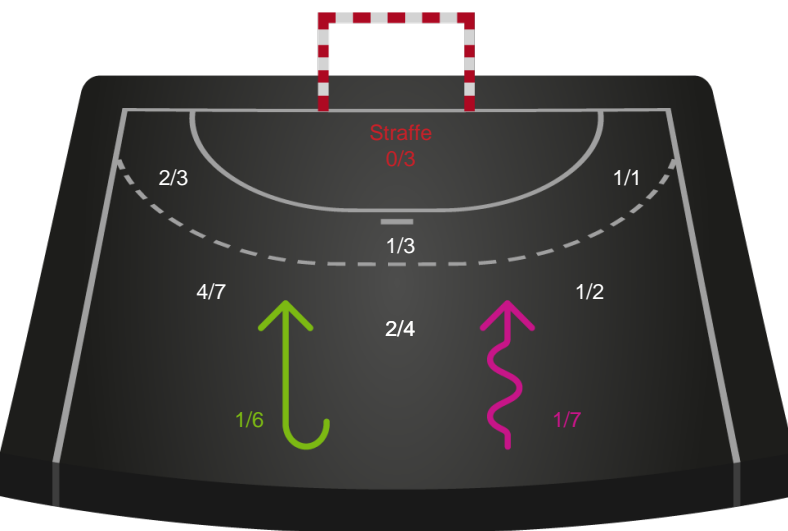

Shotplot for Total

Aarhus Håndbold Kvinder - Horsens Håndbold Elite - 24-23 (13-11)

125795 / 31.08.2019, 15.30 // HTH Ligaen - Grundspil

Intet billede angivet

Aarhus Håndbold Kvinder

Redningsdiagram