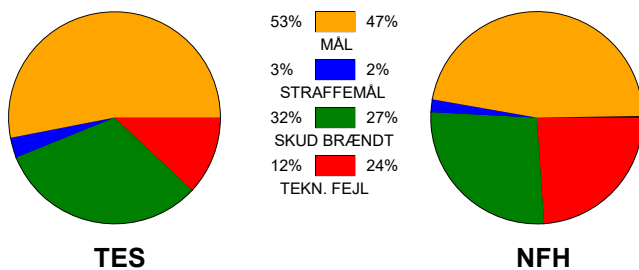

KAMPRAPPORT

Team Esbjerg - Nykøbing F. Håndbold 33 - 28 (19 - 10)

591295 / 3-9-2023 / Blue Water Dokken / Kvindeligaen

Fordeling af mål og skud:

Gbr=Gennembrud. 1.f=Kontra første bølge. 2.f=Kontra anden bølge

Angrebet sluttede med:

Tekn. Fejl

2 min

Assist

Skuddene endte med:

- = REGELBRUD
- = TABT BOLD
- = FEJLAFLEVERING

Målforskel i løbet af kampen: