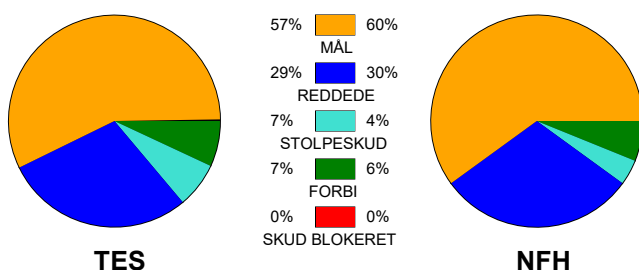

KAMPRAPPORT

Team Esbjerg - Nykøbing F. Håndbold 33 - 28 (19 - 10)

591295 / 3-9-2023 / Blue Water Dokken / Kvindeligaen

Fordeling af mål og skud:

Gbr=Gennembrud. 1.f=Kontra første bølge. 2.f=Kontra anden bølge

Angrebet sluttede med:

Tekn. Fejl

2 min

Assist

Skuddene endte med:

- = REGELBRUD
- = TABT BOLD
- = FEJLAFLEVERING

Målforskel i løbet af kampen: