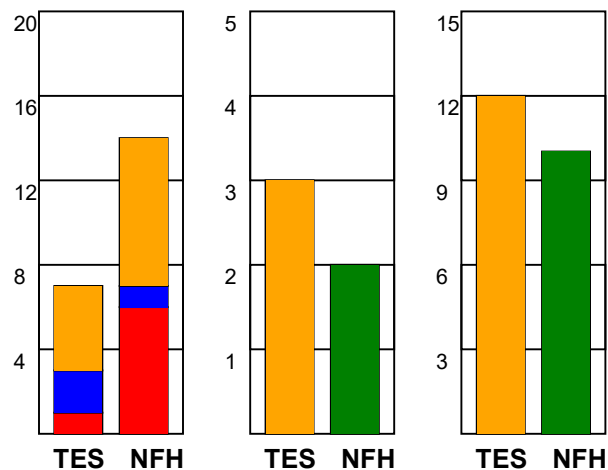

KAMPRAPPORT

Team Esbjerg - Nykøbing F. Håndbold 33 - 28 (19 - 10)

591295 / 3-9-2023 / Blue Water Dokken / Kvindeligaen

Fordeling af mål og skud:

Gbr=Gennembrud. 1.f=Kontra første bølge. 2.f=Kontra anden bølge

Angrebet sluttede med:

Tekn. Fejl

2 min

Assist

Skuddene endte med:

- = REGELBRUD
- = TABT BOLD
- = FEJLAFLEVERING

Målforskel i løbet af kampen: