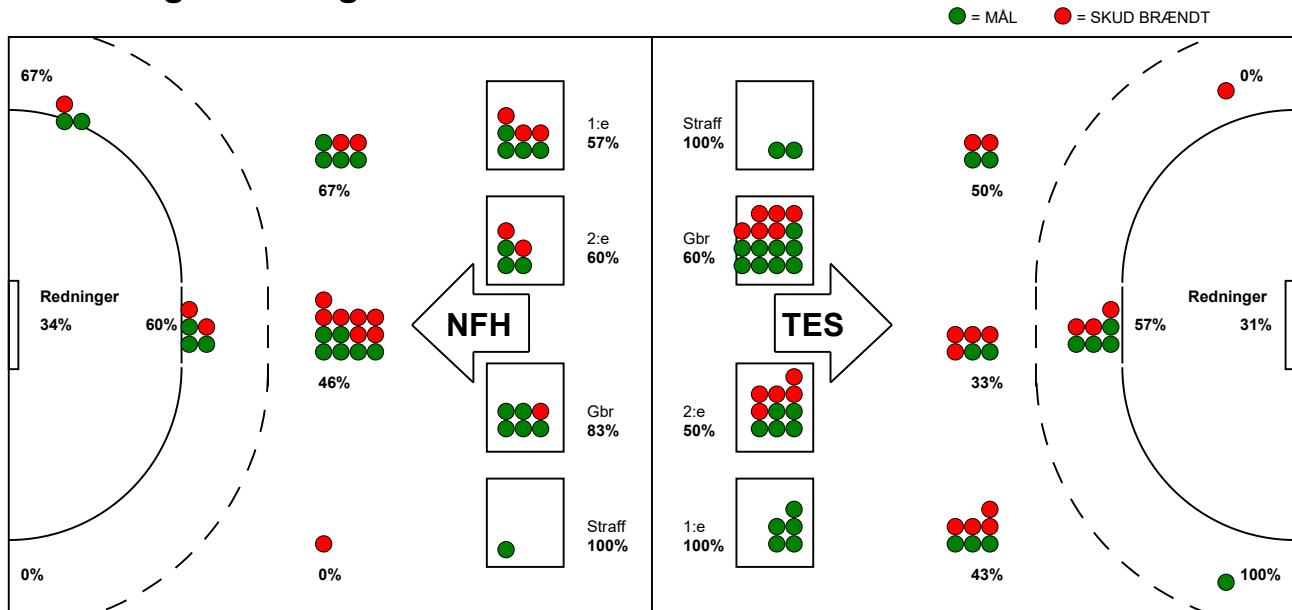

KAMPRAPPORT

Team Esbjerg - Nykøbing F. Håndbold 33 - 28 (19 - 10)

591295 / 3-9-2023 / Blue Water Dokken / Kvindeligaen

Fordeling af mål og skud:

Gbr=Gennembrud. 1.f=Kontra første bølge. 2.f=Kontra anden bølge

Angrebet sluttede med:

Tekn. Fejl

2 min

Assist

Skuddene endte med:

- = REGELBRUD
- = TABT BOLD
- = FEJLAFLEVERING

Målforskel i løbet af kampen: