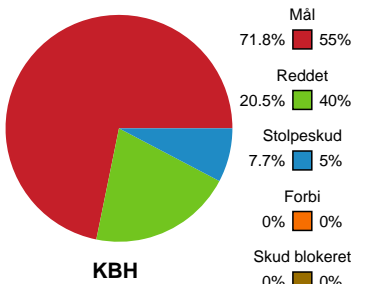

Skuddene endte med: