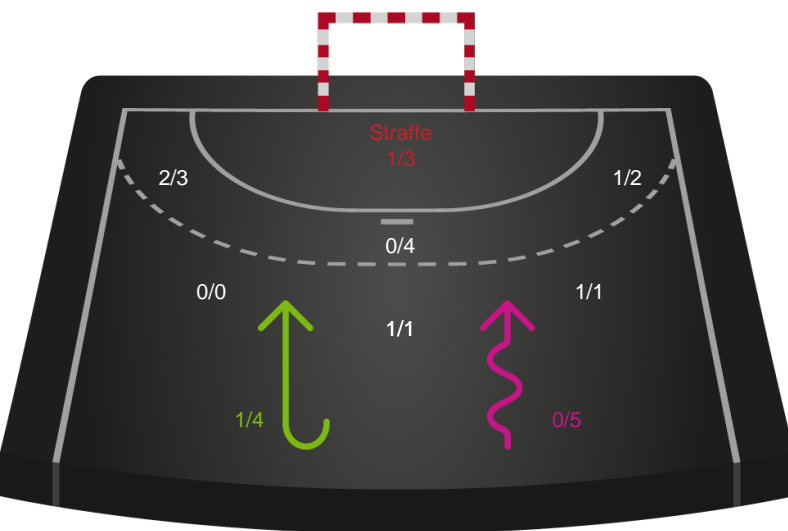

Shotplot for Anden halvleg

København Håndbold - TTH Holstebro Damer - 31-25 (17-9)

791825 / 30.03.2019, 14.00 / Frederiksberg Opvisning / HTH Ligaen - Slutspil Pulje 1

Intet billede angivet

København Håndbold

Redningsdiagram