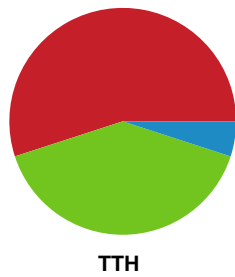

Skuddene endte med: