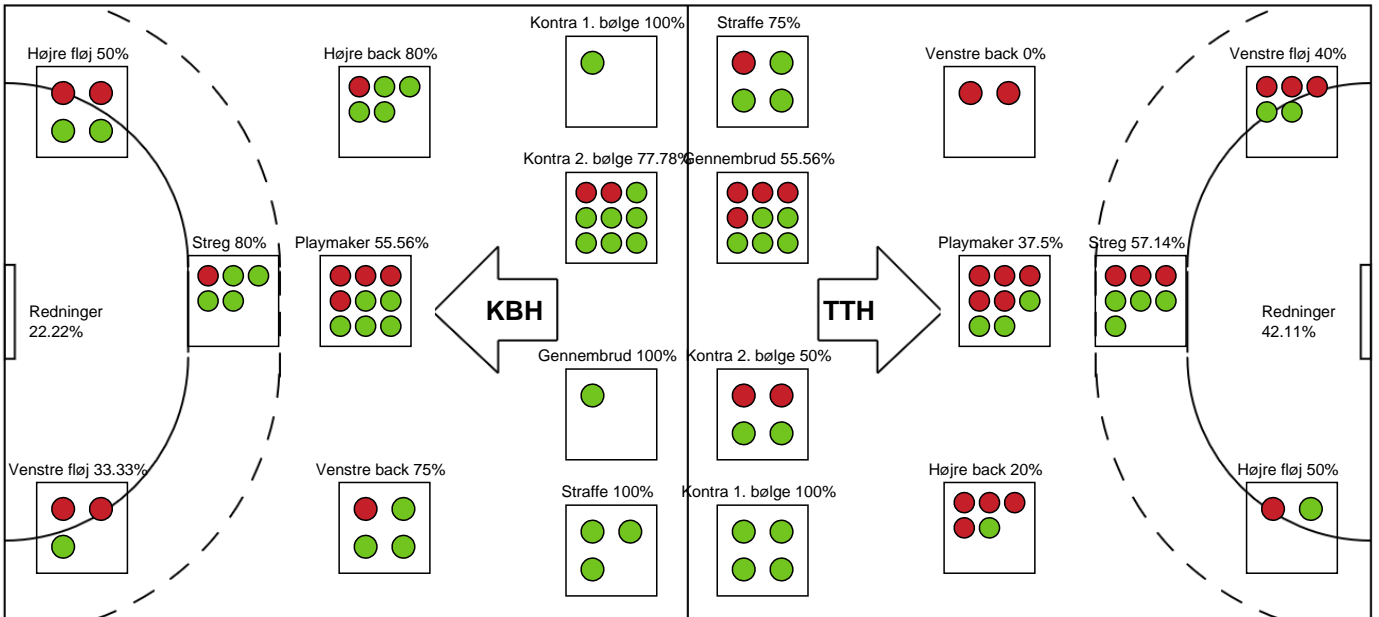

Fordeling af mål og skud

København Håndbold - TTH Holstebro Damer - 31-25 (17-9)

Intet billede angivet

791825 / 30.03.2019, 14.00 / Frederiksberg Opvisning / HTH Ligaen - Slutspil Pulje 1