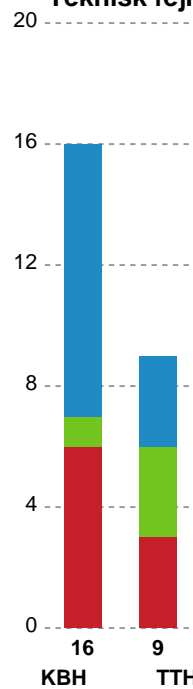

Teknisk fejl