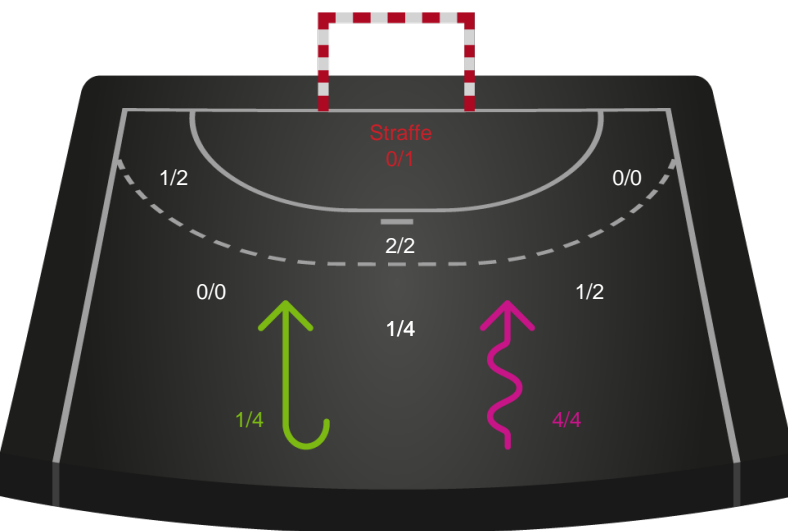

Shotplot for Første halvleg

København Håndbold - TTH Holstebro Damer - 31-25 (17-9)

791825 / 30.03.2019, 14.00 / Frederiksberg Opvisning / HTH Ligaen - Slutspil Pulje 1

Intet billede angivet

København Håndbold

Redningsdiagram