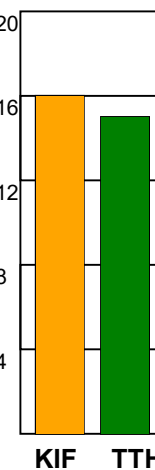

KAMPRAPPORT

KIF Kolding - TTH Holstebro 28 - 35 (13 - 18)

590146 / 3-2-2024 / Sydbank Arena 1 - bane 1 / Herreligaen

Fordeling af mål og skud:

Gbr=Gennembrud. 1.f=Kontra første bølge. 2.f=Kontra anden bølge

Angrebet sluttede med:

Skuddene endte med:

Tekn. Fejl

2 min

Assist

■ = REGELBRUD
■ = TABT BOLD
■ = FEJLAFLEVERING

Målforskel i løbet af kampen: