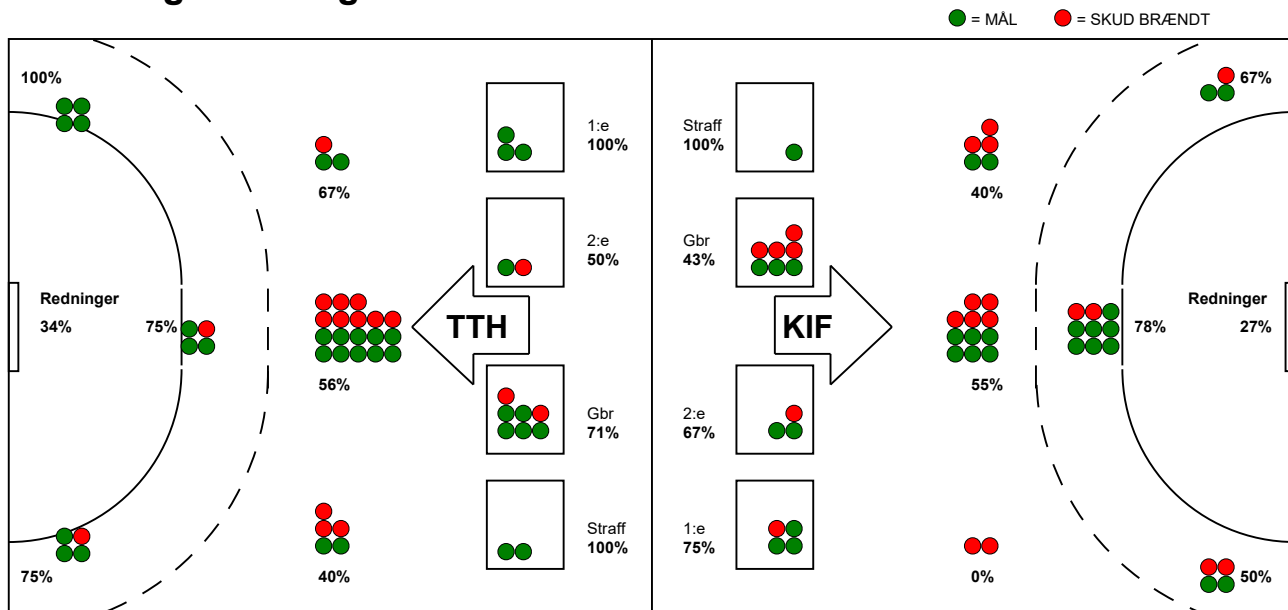

KAMPRAPPORT

KIF Kolding - TTH Holstebro 28 - 35 (13 - 18)

590146 / 3-2-2024 / Sydbank Arena 1 - bane 1 / Herreligaen

Fordeling af mål og skud:

Gbr=Gennembrud. 1.f=Kontra første bølge. 2.f=Kontra anden bølge

Angrebet sluttede med:

Skuddene endte med:

Tekn. Fejl

2 min

Assist

■ = REGELBRUD
■ = TABT BOLD
■ = FEJLAFLEVERING

Målforskel i løbet af kampen: