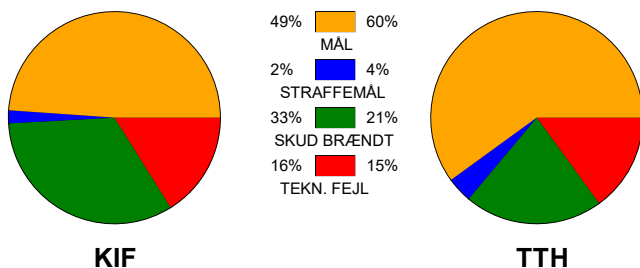

Angrebet sluttede med: