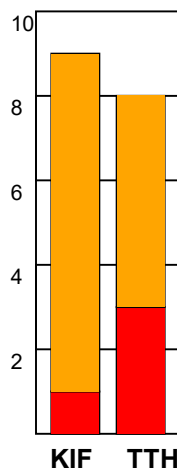

KAMPRAPPORT

KIF Kolding - TTH Holstebro 28 - 35 (13 - 18)

590146 / 3-2-2024 / Sydbank Arena 1 - bane 1 / Herreligaen

Fordeling af mål og skud:

Gbr=Gennembrud. 1.f=Kontra første bølge. 2.f=Kontra anden bølge

Angrebet sluttede med:

Skuddene endte med:

Tekn. Fejl

2 min

Assist

■ = REGELBRUD
■ = TABT BOLD
■ = FEJLAFLEVERING

Målforskel i løbet af kampen: