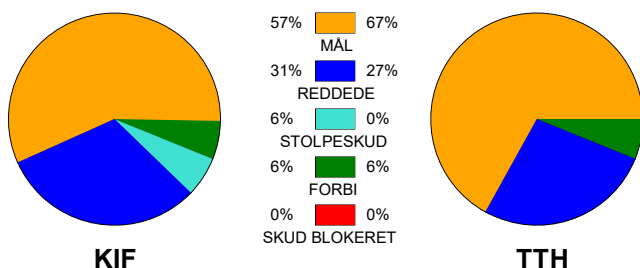

Skuddene endte med: