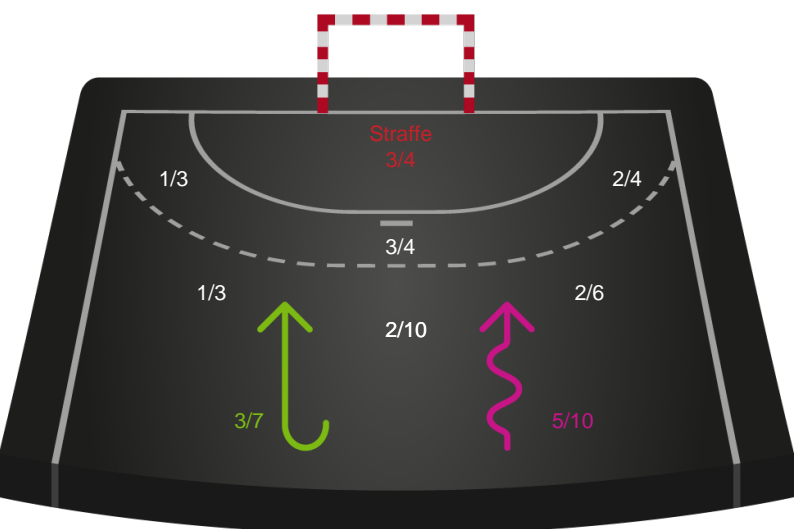

Silkeborg-Voel KFUM

Skuddiagram