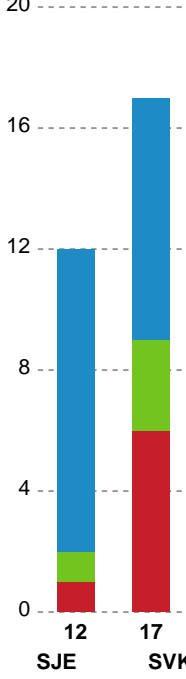

Teknisk fejl