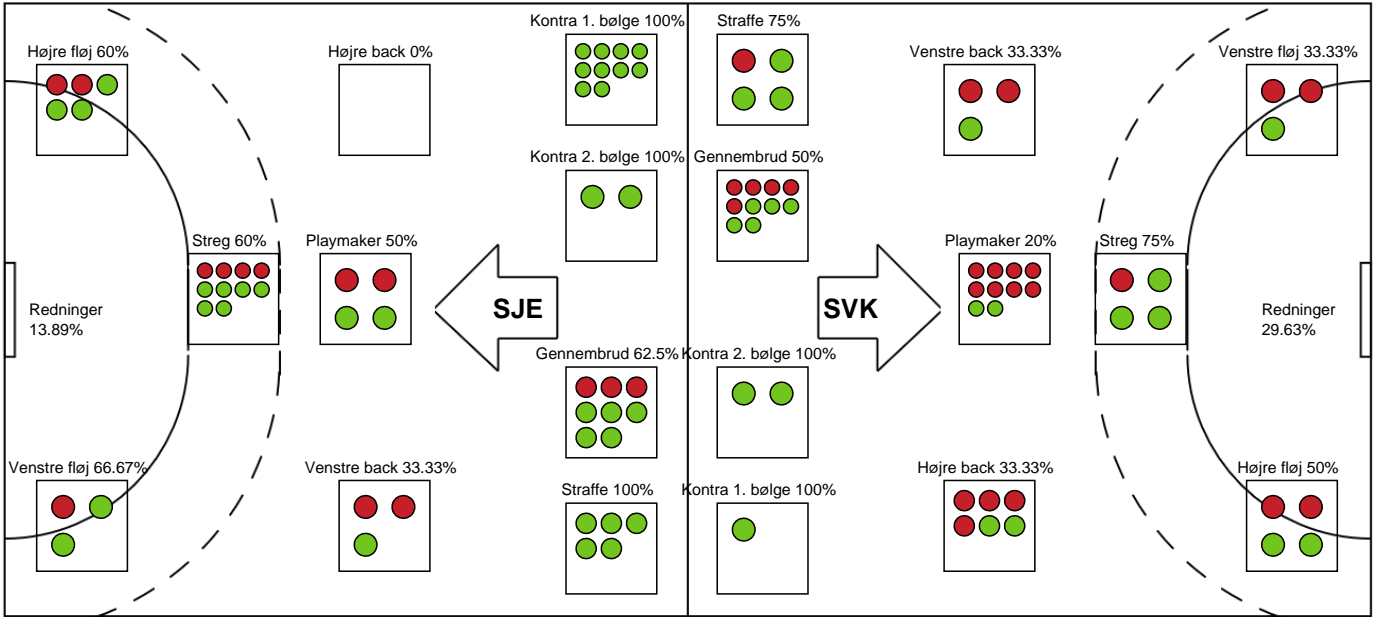

Målmænd

Nr	Navn	Redn/Skud	Straffe-Redn/skud	Total Redn/Skud	Mål imod	Skud forbi	Skud stolpe	Assist	Mål	Bold erob.	Fejl aflv.	Regelbrud	2 min udvis.	MEP
12	Stine BROLØS	2/9 22.22%	0/1 0%	2/10 20%	8	0	1	0	0	0	0	0	0	-0.33
26	Nora PERSSON	6/18 33.33%	0/2 0%	6/20 30%	14	9	3	0	0	0	0	0	0	1.64

Markspillere

Nr	Navn	Mål/Skud	Straffe-mål/skud	Total Mål/Skud	Assist	Tilkendt straffe	Forårsagede straffe	Rødt kort	Tabt bold	Bold erob.	Fejl aflv.	Regelbrud	2min udvis.	MEP
6	Lea HANSEN	1/1 100%	0/0 0%	1/1 100%	0	0	0	0	0	0	0	0	0	0.75
7	Ricka Falk GINDRUP	1/1 100%	0/0 0%	1/1 100%	0	0	0	0	0	1	0	0	0	1.05
8	Tine GEERTSEN	1/1 100%	0/0 0%	1/1 100%	1	0	1	0	0	0	0	0	0	0.8
10	Nicoline OLSEN	2/3 66.67%	0/0 0%	2/3 66.67%	3	2	0	0	0	2	3	0	0	2.29
11	Pernille JOHANNSSEN	2/6 33.33%	0/0 0%	2/6 33.33%	1	0	1	0	0	2	1	0	0	0.54
15	Sara IBRANOVIC	1/1 100%	0/0 0%	1/1 100%	0	0	0	0	0	0	0	0	0	0.75
20	Rikke Hoffbeck PETERSEN	6/7 85.71%	0/0 0%	6/7 85.71%	0	1	1	0	0	2	0	0	0	5.24
22	Olivia SIMONSEN	2/2 100%	0/0 0%	2/2 100%	2	0	0	0	0	0	1	0	1	2.07
24	Josefine DRAGENBERG	3/4 75%	0/0 0%	3/4 75%	1	0	0	0	1	1	0	0	0	2.1
27	Ida LAGERBON	3/8 37.5%	3/3 100%	6/11 54.55%	4	2	1	0	0	0	3	1	1	2.36
28	Sarah PAULSEN	0/0 0%	2/2 100%	2/2 100%	0	0	0	0	0	0	0	0	0	0.9
88	Camille MANDRET	2/3 66.67%	0/0 0%	2/3 66.67%	0	0	0	0	0	0	0	0	0	1.15
93	Line UNO	7/8 87.5%	0/0 0%	7/8 87.5%	6	0	0	0	0	0	2	0	0	5.85

Fordeling af mål og skud

Sønderjyske Kvindehåndbold - Silkeborg-Voel KFUM - 36-22 (17-16)

Intet billede angivet

591299 / 09.09.2023, 14.00 / Arena Aabenraa Hal 1 / Kvindeligaen - Grundspil

Angrebet sluttede med: