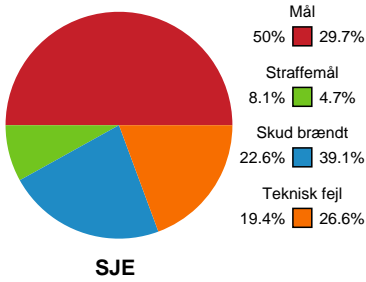

Fordeling af mål og skud

Sønderjyske Kvindehåndbold - Silkeborg-Voel KFUM - 36-22 (17-16)

Intet billede angivet

591299 / 09.09.2023, 14.00 / Arena Aabenraa Hal 1 / Kvindeligaen - Grundspil

Angrebet sluttede med:

Skuddene endte med:

Teknisk fejl

2 min

Assist

Målforskel i løbet af kampen

Shotplot for Første halvleg

Sønderjyske Kvindehåndbold - Silkeborg-Voel KFUM - 36-22 (17-16)

591299 / 09.09.2023, 14.00 / Arena Aabenraa Hal 1 / Kvindeligaen - Grundspil