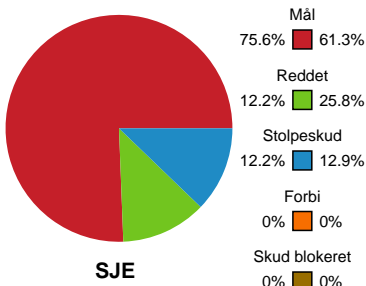

Fordeling af mål og skud

Sønderjyske Kvindehåndbold - Silkeborg-Voel KFUM - 36-22 (17-16)

Intet billede angivet

591299 / 09.09.2023, 14.00 / Arena Aabenraa Hal 1 / Kvindeligaen - Grundspil

Angrebet sluttede med:

Skuddene endte med:

Teknisk fejl

2 min

Assist

Målforskel i løbet af kampen

Shotplot for Første halvleg

Sønderjyske Kvindehåndbold - Silkeborg-Voel KFUM - 36-22 (17-16)

591299 / 09.09.2023, 14.00 / Arena Aabenraa Hal 1 / Kvindeligaen - Grundspil