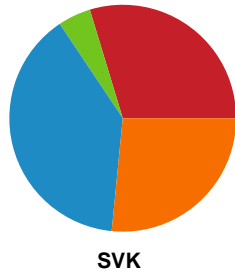

Fordeling af mål og skud

Sønderjyske Kvindehåndbold - Silkeborg-Voel KFUM - 36-22 (17-16)

Intet billede angivet

591299 / 09.09.2023, 14.00 / Arena Aabenraa Hal 1 / Kvindeligaen - Grundspil

Angrebet sluttede med: