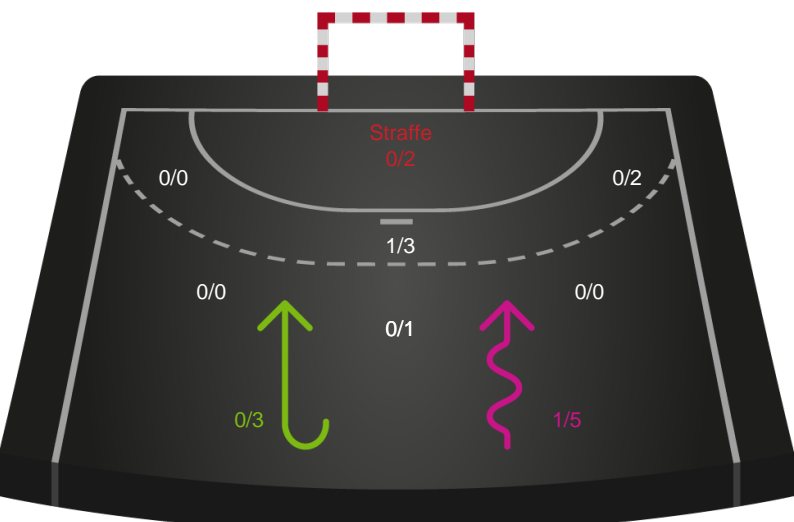

Silkeborg-Voel KFUM

Redningsdiagram