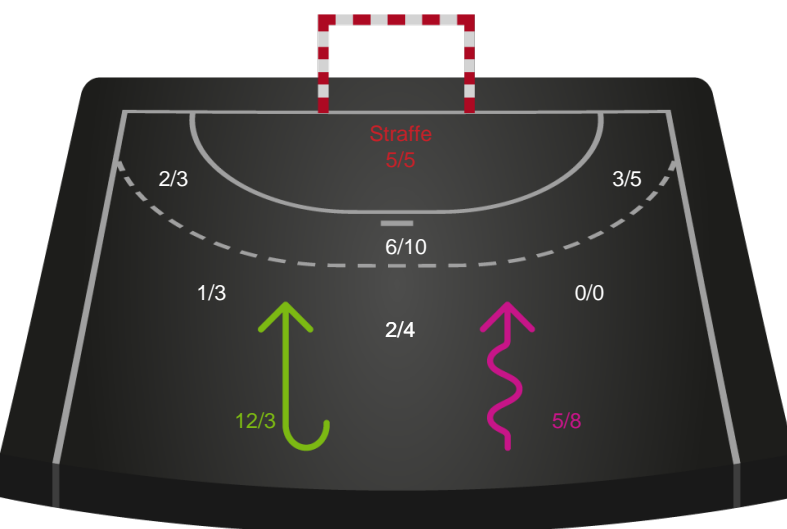

Sønderjyske Kvindehåndbold

Skuddiagram