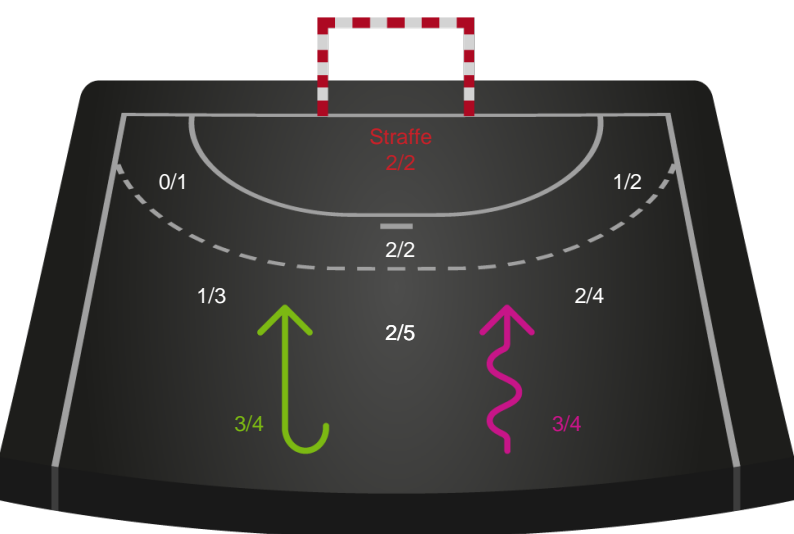

Silkeborg-Voel KFUM

Skuddiagram