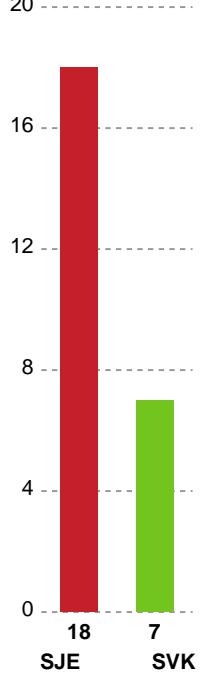

Fordeling af mål og skud

Sønderjyske Kvindehåndbold - Silkeborg-Voel KFUM - 36-22 (17-16)

Intet billede angivet

591299 / 09.09.2023, 14.00 / Arena Aabenraa Hal 1 / Kvindeligaen - Grundspil

Angrebet sluttede med:

Skuddene endte med:

Teknisk fejl

2 min

Assist

Målforskel i løbet af kampen

Shotplot for Første halvleg

Sønderjyske Kvindehåndbold - Silkeborg-Voel KFUM - 36-22 (17-16)

591299 / 09.09.2023, 14.00 / Arena Aabenraa Hal 1 / Kvindeligaen - Grundspil