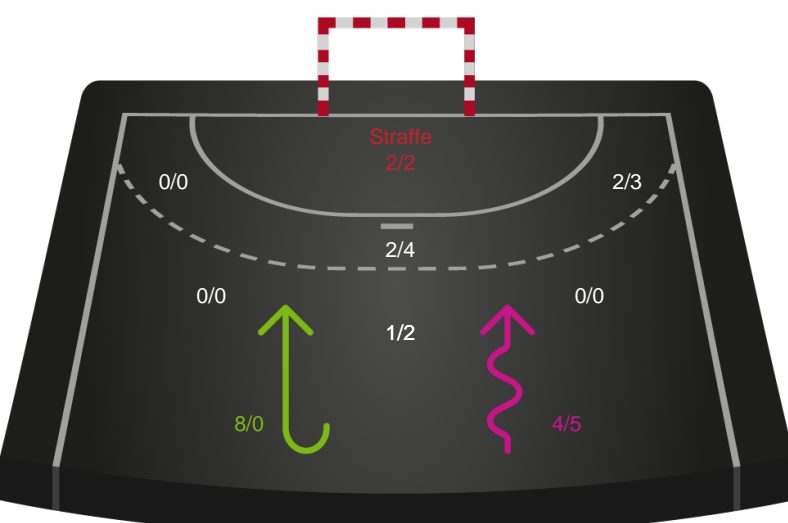

Sønderjyske Kvindehåndbold

Skuddiagram