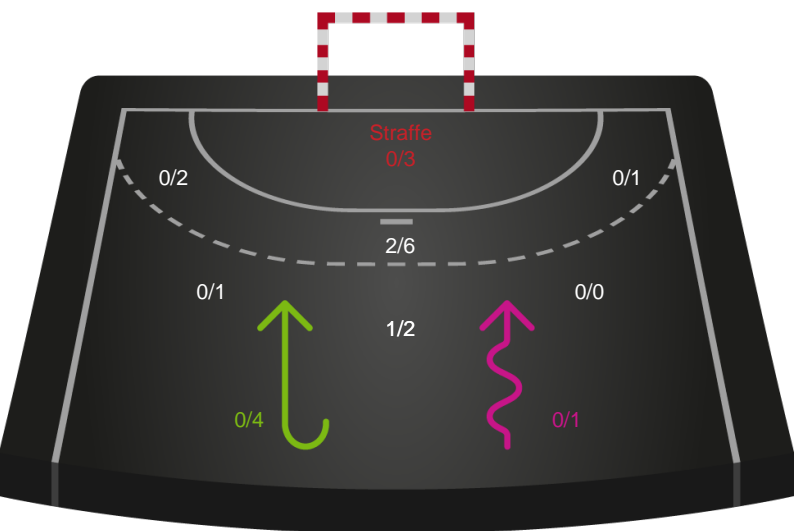

Silkeborg-Voel KFUM

Redningsdiagram