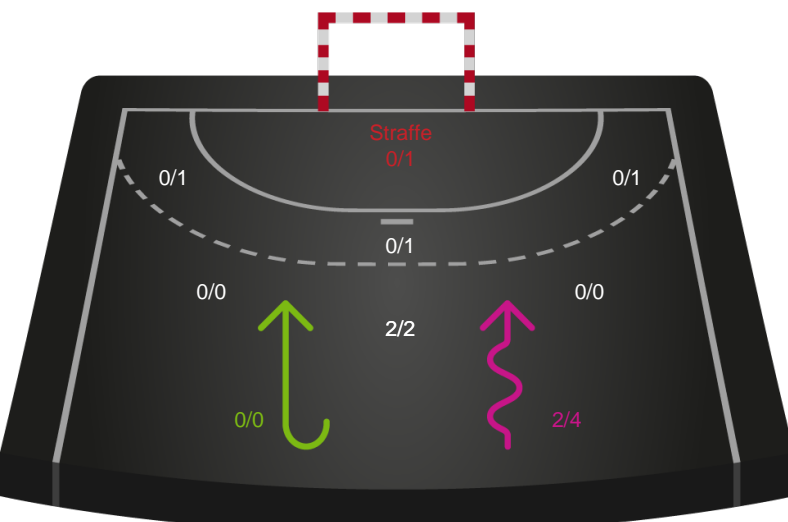

Shotplot for Anden halvleg

Sønderjyske Kvindehåndbold - Silkeborg-Voel KFUM - 36-22 (17-16)

591299 / 09.09.2023, 14.00 / Arena Aabenraa Hal 1 / Kvindeligaen - Grundspil

Intet billede angivet

Sønderjyske Kvindehåndbold

Redningsdiagram