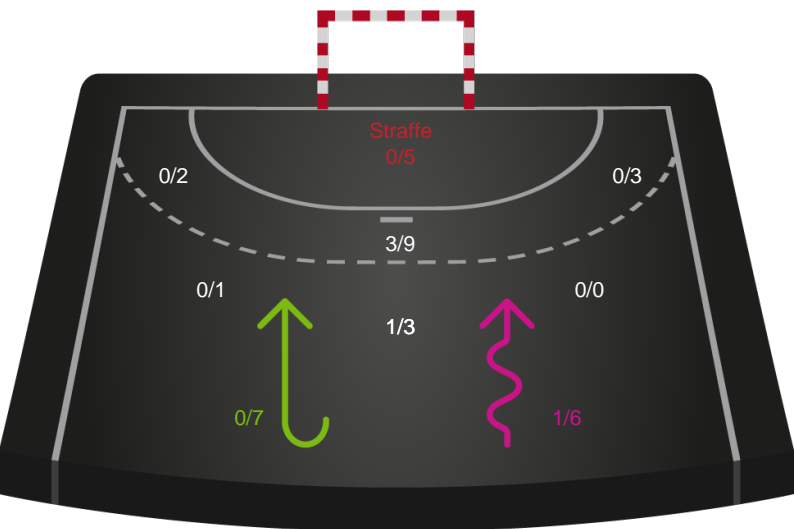

Silkeborg-Voel KFUM

Redningsdiagram