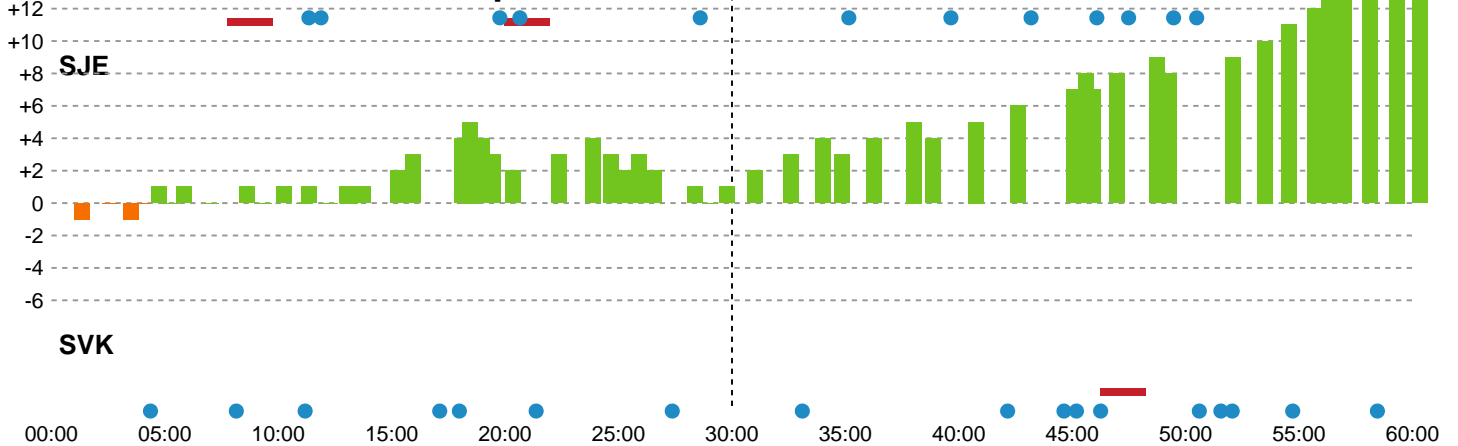

Fordeling af mål og skud

Sønderjyske Kvindehåndbold - Silkeborg-Voel KFUM - 36-22 (17-16)

Intet billede angivet

591299 / 09.09.2023, 14.00 / Arena Aabenraa Hal 1 / Kvindeligaen - Grundspil

Angrebet sluttede med:

Skuddene endte med:

Teknisk fejl

2 min

Assist

Målforskel i løbet af kampen

Shotplot for Første halvleg

Sønderjyske Kvindehåndbold - Silkeborg-Voel KFUM - 36-22 (17-16)

591299 / 09.09.2023, 14.00 / Arena Aabenraa Hal 1 / Kvindeligaen - Grundspil