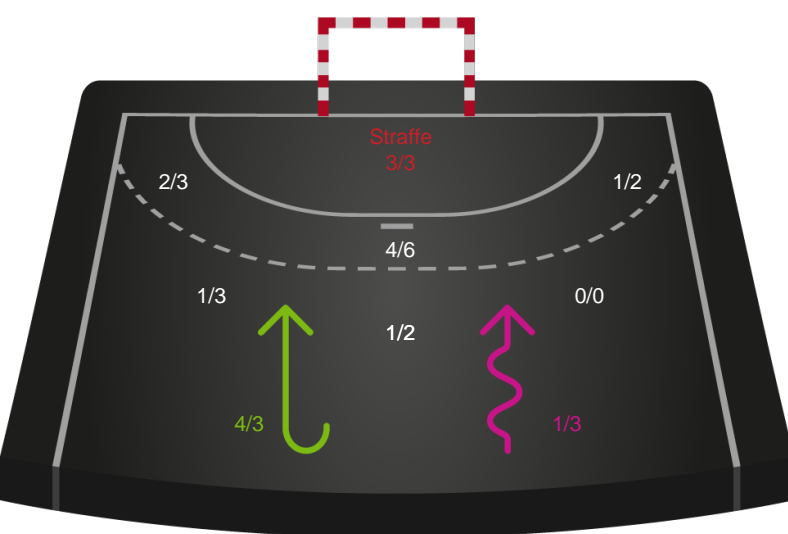

Sønderjyske Kvindehåndbold

Skuddiagram