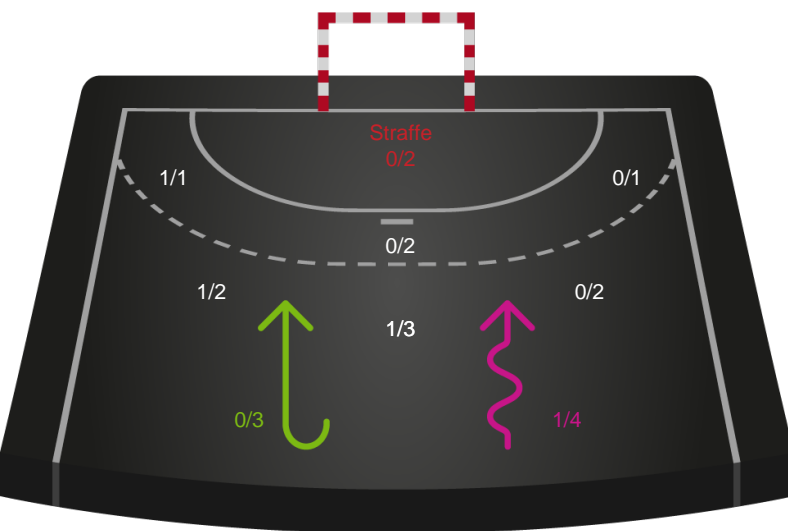

Shotplot for Første halvleg

Sønderjyske Kvindehåndbold - Silkeborg-Voel KFUM - 36-22 (17-16)

591299 / 09.09.2023, 14.00 / Arena Aabenraa Hal 1 / Kvindeligaen - Grundspil

Intet billede angivet

Sønderjyske Kvindehåndbold

Redningsdiagram