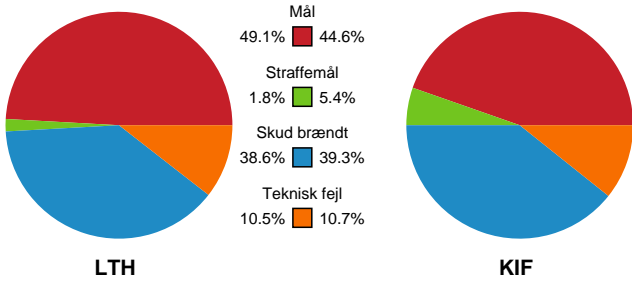

Angrebet sluttede med: