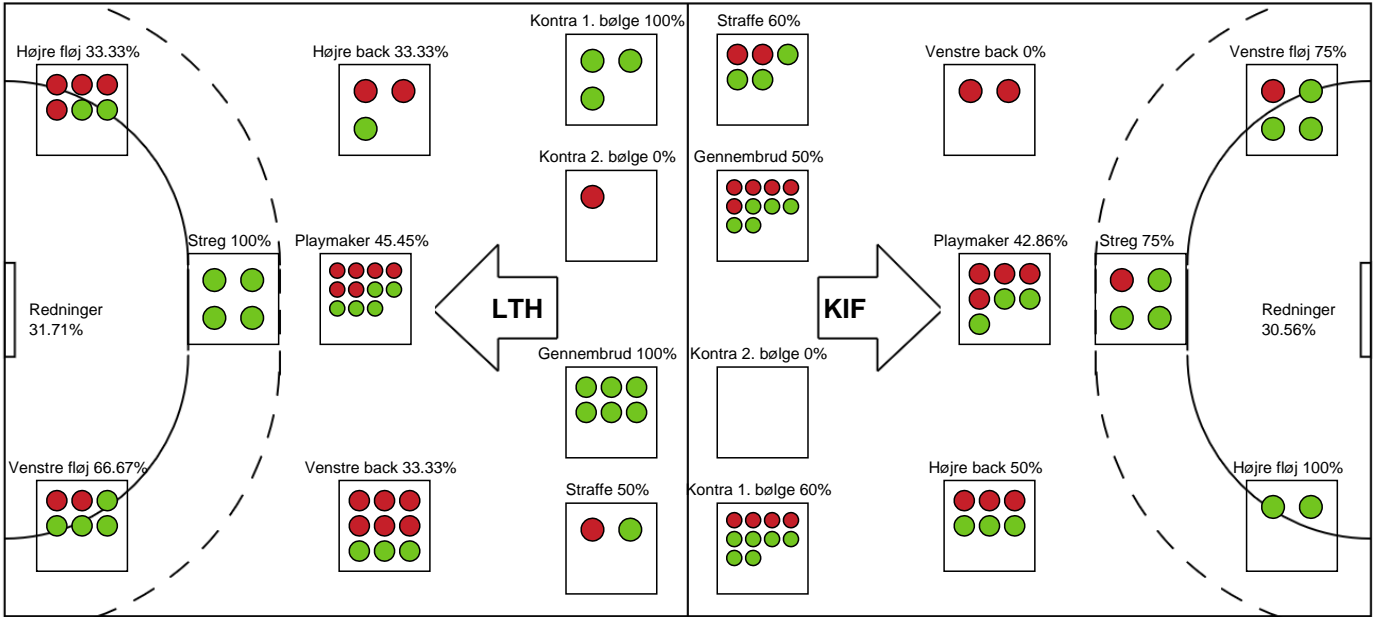

Fordeling af mål og skud

Lemvig-Thyborøn Håndbold - KIF Kolding - 29-28 (12-13)

Intet billede angivet

440750 / 27.04.2022, 18.30 / Forsikring Lemvig / HTH Herreligaen - Kvalifikationsspil