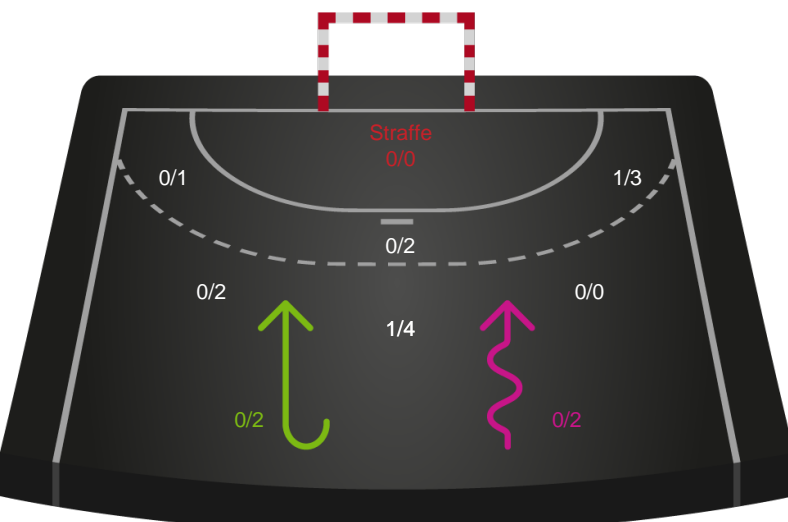

Shotplot for Anden halvleg

Skanderborg Håndbold - Nykøbing F. Håndboldklub - 27-35 (12-21)

256267 / 24.02.2021, 19.30 / Fælledhallen - bane 1 / Bambusa Kvindeligaen - Grundspil

Intet billede angivet

Skanderborg Håndbold

Redningsdiagram