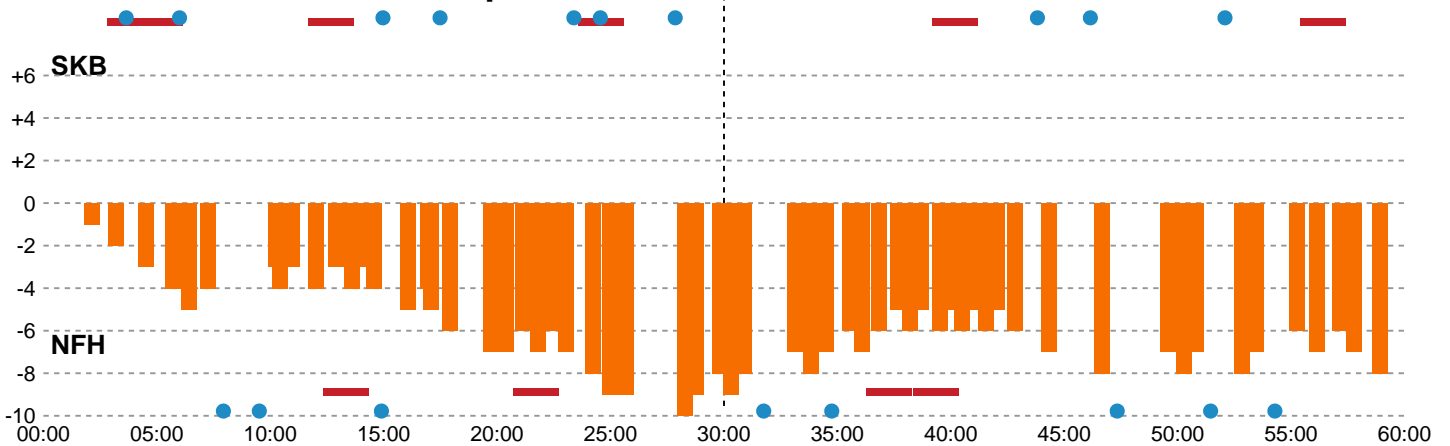

Fordeling af mål og skud

Skanderborg Håndbold - Nykøbing F. Håndboldklub - 27-35 (12-21)

Intet billede angivet

256267 / 24.02.2021, 19.30 / Fælledhallen - bane 1 / Bambusa Kvindeligaen - Grundspil

Angrebet sluttede med:

Skuddene endte med:

Teknisk fejl

2 min

Assist

Målforskel i løbet af kampen

Shotplot for Første halvleg

Skanderborg Håndbold - Nykøbing F. Håndboldklub - 27-35 (12-21)

Inet billede angivet

256267 / 24.02.2021, 19.30 / Fælledhallen - bane 1 / Bambusa Kvindeligaen - Grundspil

Skanderborg Håndbold

Redningsdiagram

Kontra

Gennembrud

Nykøbing F. Håndboldklub

Redningsdiagram

Kontra