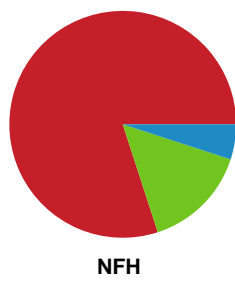

Skuddene endte med: