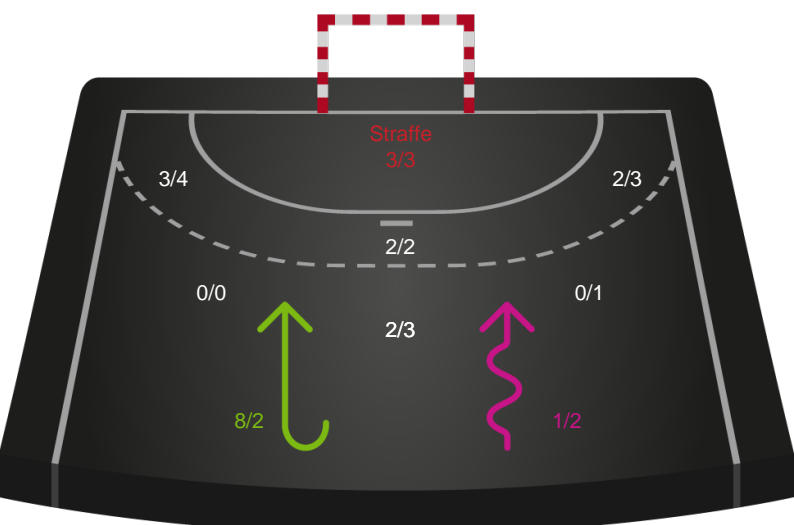

Nykøbing F. Håndboldklub

Skuddiagram