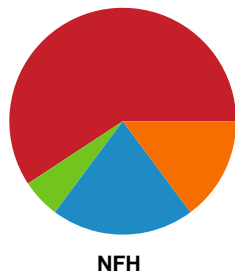

Fordeling af mål og skud

Skanderborg Håndbold - Nykøbing F. Håndboldklub - 27-35 (12-21)

Intet billede angivet

256267 / 24.02.2021, 19.30 / Fælledhallen - bane 1 / Bambusa Kvindeligaen - Grundspil

Angrebet sluttede med: