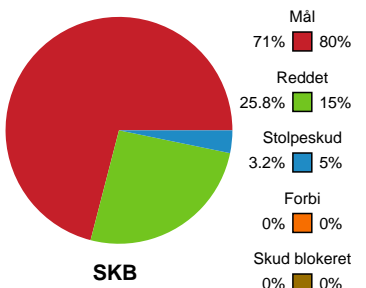

Fordeling af mål og skud

Skanderborg Håndbold - Nykøbing F. Håndboldklub - 27-35 (12-21)

Intet billede angivet

256267 / 24.02.2021, 19.30 / Fælledhallen - bane 1 / Bambusa Kvindeligaen - Grundspil

Angrebet sluttede med:

Skuddene endte med:

Teknisk fejl

2 min

Assist

Målforskel i løbet af kampen

Shotplot for Første halvleg

Skanderborg Håndbold - Nykøbing F. Håndboldklub - 27-35 (12-21)

Inet billede angivet