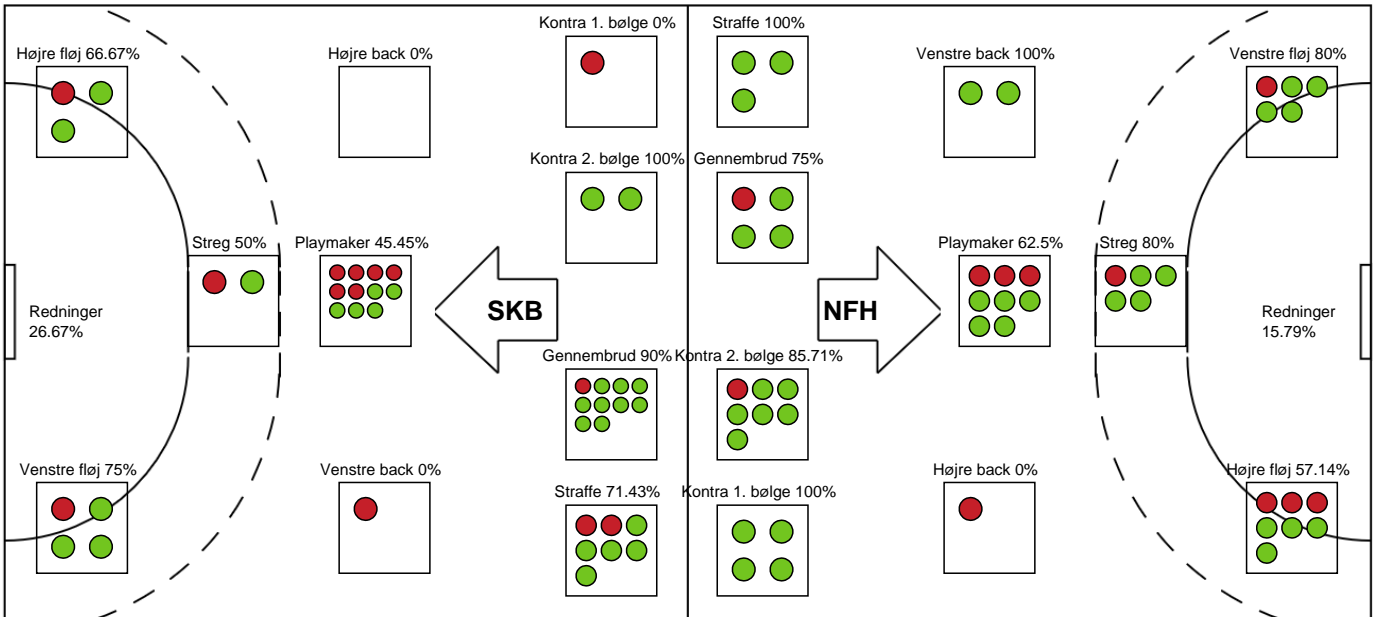

Målmænd

Nr	Navn	Redn/Skud	Straffe-Redn/skud	Total Redn/Skud	Mål imod	Skud forbi	Skud stolpe	Assist	Mål	Bold erob.	Fejl aflv.	Regelbrud	2 min udvis.	MEP
12	Natasja CLAUSEN	4/9 44.44%	0/1 0%	4/10 40%	6	1	1	0	0	0	0	0	0	0.87
16	Louise EGESTORP	4/21 19.05%	1/5 20%	5/26 19.23%	21	2	0	0	0	0	0	0	0	-0.9

Markspillere

Nr	Navn	Mål/Skud	Straffe-mål/skud	Total Mål/Skud	Assist	Tilkendt straffe	Forårsagede straffe	Rødt kort	Tabt bold	Bold erob.	Fejl aflv.	Regelbrud	2min udvis.	MEP
5	Johanna WESTBERG	5/8 62.5%	3/3 100%	8/11 72.73%	4	0	0	0	1	0	3	0	0	4.1
6	Jo NIELSEN	1/1 100%	0/0 0%	1/1 100%	0	0	0	0	0	0	0	1	0	0.4
7	Amalie Wulff NIELSEN	1/1 100%	0/0 0%	1/1 100%	5	0	1	0	1	0	1	0	0	1.1
8	Johanna FORSBERG	2/3 66.67%	0/0 0%	2/3 66.67%	1	0	0	0	0	0	0	0	0	1.4
14	Emilie STEFFENSEN	0/0 0%	0/0 0%	0/0 0%	1	0	1	0	0	0	0	0	0	0.05
15	Sofie FLADER	6/6 100%	0/0 0%	6/6 100%	1	0	1	0	0	1	0	0	2	4.49
17	Lykke Frank HANSEN	1/1 100%	0/0 0%	1/1 100%	0	0	0	0	0	0	0	0	0	0.75
22	Lærke NOLSØE	4/6 66.67%	0/0 0%	4/6 66.67%	0	0	0	0	0	0	1	0	0	2.07
24	Sofie OLSEN	6/10 60%	0/0 0%	6/10 60%	1	1	2	0	0	1	0	0	0	3.88
44	Nikita Van Der VLIET	3/3 100%	0/0 0%	3/3 100%	1	1	1	0	0	0	0	0	1	2.54
79	Kristina KRISTIANSEN	3/4 75%	0/0 0%	3/4 75%	6	1	1	0	0	0	0	0	1	3.59

Fordeling af mål og skud

Skanderborg Håndbold - Nykøbing F. Håndboldklub - 27-35 (12-21)

Intet billede angivet

256267 / 24.02.2021, 19.30 / Fælledhallen - bane 1 / Bambusa Kvindeligaen - Grundspil

Angrebet sluttede med:

Skuddene endte med:

Teknisk fejl

2 min

Assist

Målforskel i løbet af kampen

Shotplot for Første halvleg

Skanderborg Håndbold - Nykøbing F. Håndboldklub - 27-35 (12-21)

Inet billede angivet