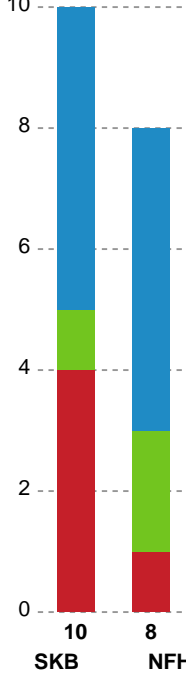

Målmænd

Nr	Navn	Redn/Skud	Straffe-Redn/skud	Total Redn/Skud	Mål imod	Skud forbi	Skud stolpe	Assist	Mål	Bold erob.	Fejl aflv.	Regelbrud	2 min udvis.	MEP
12	Natasja CLAUSEN	4/9 44.44%	0/1 0%	4/10 40%	6	1	1	0	0	0	0	0	0	0.87
16	Louise EGESTORP	4/21 19.05%	1/5 20%	5/26 19.23%	21	2	0	0	0	0	0	0	0	-0.9

Markspillere

Nr	Navn	Mål/Skud	Straffe-mål/skud	Total Mål/Skud	Assist	Tilkendt straffe	Forårsagede straffe	Rødt kort	Tabt bold	Bold erob.	Fejl aflv.	Regelbrud	2min udvis.	MEP
5	Johanna WESTBERG	5/8 62.5%	3/3 100%	8/11 72.73%	4	0	0	0	1	0	3	0	0	4.1
6	Jo NIELSEN	1/1 100%	0/0 0%	1/1 100%	0	0	0	0	0	0	0	1	0	0.4
7	Amalie Wulff NIELSEN	1/1 100%	0/0 0%	1/1 100%	5	0	1	0	1	0	1	0	0	1.1
8	Johanna FORSBERG	2/3 66.67%	0/0 0%	2/3 66.67%	1	0	0	0	0	0	0	0	0	1.4
14	Emilie STEFFENSEN	0/0 0%	0/0 0%	0/0 0%	1	0	1	0	0	0	0	0	0	0.05
15	Sofie FLADER	6/6 100%	0/0 0%	6/6 100%	1	0	1	0	0	1	0	0	2	4.49
17	Lykke Frank HANSEN	1/1 100%	0/0 0%	1/1 100%	0	0	0	0	0	0	0	0	0	0.75
22	Lærke NOLSØE	4/6 66.67%	0/0 0%	4/6 66.67%	0	0	0	0	0	0	1	0	0	2.07
24	Sofie OLSEN	6/10 60%	0/0 0%	6/10 60%	1	1	2	0	0	1	0	0	0	3.88
44	Nikita Van Der VLIET	3/3 100%	0/0 0%	3/3 100%	1	1	1	0	0	0	0	0	1	2.54
79	Kristina KRISTIANSEN	3/4 75%	0/0 0%	3/4 75%	6	1	1	0	0	0	0	0	1	3.59

Fordeling af mål og skud

Skanderborg Håndbold - Nykøbing F. Håndboldklub - 27-35 (12-21)

Intet billede angivet

256267 / 24.02.2021, 19.30 / Fælledhallen - bane 1 / Bambusa Kvindeligaen - Grundspil

Angrebet sluttede med:

Skuddene endte med:

Teknisk fejl

2 min

Assist

Målforskel i løbet af kampen

Shotplot for Første halvleg

Skanderborg Håndbold - Nykøbing F. Håndboldklub - 27-35 (12-21)

Inet billede angivet