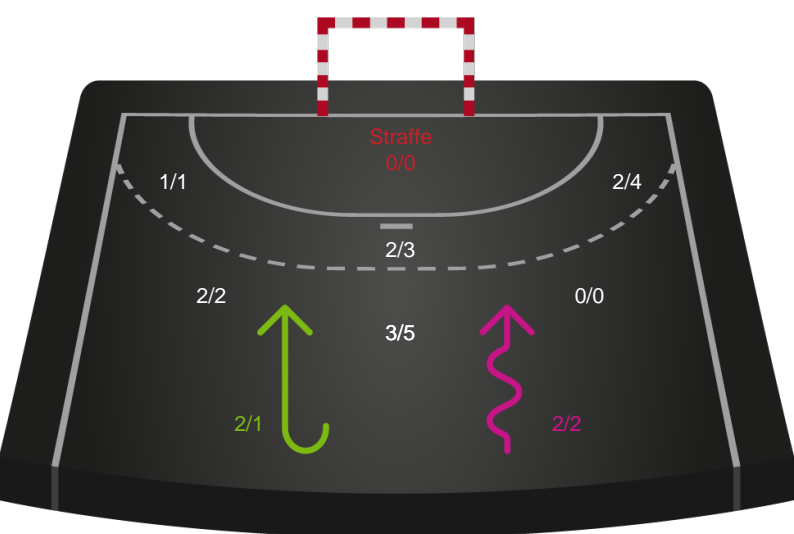

Nykøbing F. Håndboldklub

Skuddiagram