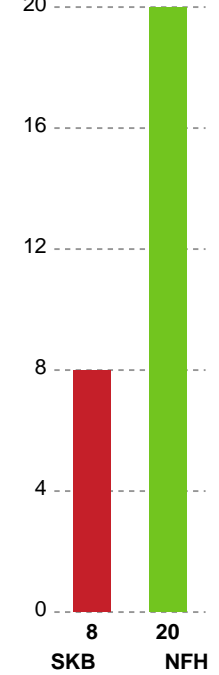

Fordeling af mål og skud

Skanderborg Håndbold - Nykøbing F. Håndboldklub - 27-35 (12-21)

Intet billede angivet

256267 / 24.02.2021, 19.30 / Fælledhallen - bane 1 / Bambusa Kvindeligaen - Grundspil

Angrebet sluttede med:

Skuddene endte med:

Teknisk fejl

2 min

Assist

Målforskel i løbet af kampen

Shotplot for Første halvleg

Skanderborg Håndbold - Nykøbing F. Håndboldklub - 27-35 (12-21)

Inet billede angivet

256267 / 24.02.2021, 19.30 / Fælledhallen - bane 1 / Bambusa Kvindeligaen - Grundspil

Skanderborg Håndbold

Redningsdiagram

Kontra

Gennembrud

Nykøbing F. Håndboldklub

Redningsdiagram

Kontra