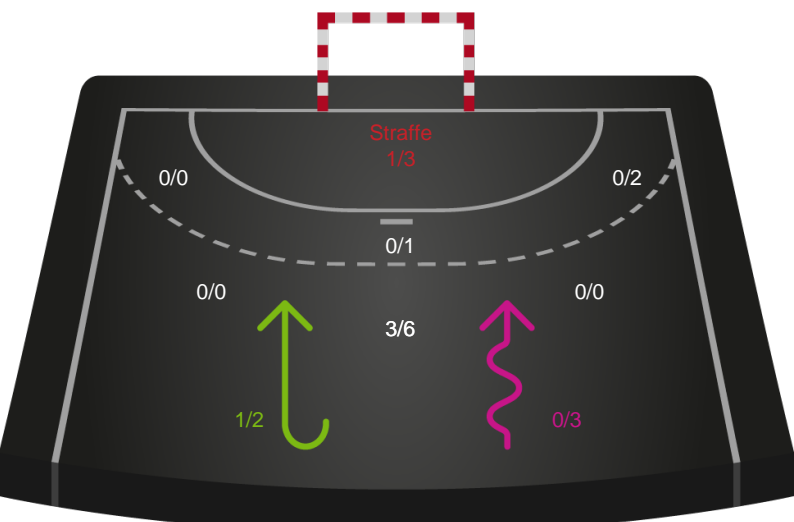

256267 / 24.02.2021, 19.30 / Fælledhallen - bane 1 / Bambusa Kvindeligaen - Grundspil

Skanderborg Håndbold

Redningsdiagram

Kontra

Gennembrud

Nykøbing F. Håndboldklub

Redningsdiagram

Kontra