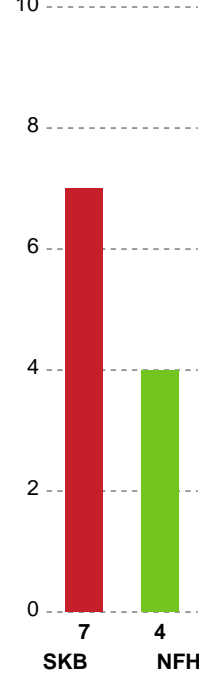

Målmænd

Nr	Navn	Redn/Skud	Straffe-Redn/skud	Total Redn/Skud	Mål imod	Skud forbi	Skud stolpe	Assist	Mål	Bold erob.	Fejl aflv.	Regelbrud	2 min udvis.	MEP
12	Natasja CLAUSEN	4/9 44.44%	0/1 0%	4/10 40%	6	1	1	0	0	0	0	0	0	0.87
16	Louise EGESTORP	4/21 19.05%	1/5 20%	5/26 19.23%	21	2	0	0	0	0	0	0	0	-0.9

Markspillere

Nr	Navn	Mål/Skud	Straffe-mål/skud	Total Mål/Skud	Assist	Tilkendt straffe	Forårsagede straffe	Rødt kort	Tabt bold	Bold erob.	Fejl aflv.	Regelbrud	2min udvis.	MEP
5	Johanna WESTBERG	5/8 62.5%	3/3 100%	8/11 72.73%	4	0	0	0	1	0	3	0	0	4.1
6	Jo NIELSEN	1/1 100%	0/0 0%	1/1 100%	0	0	0	0	0	0	0	1	0	0.4
7	Amalie Wulff NIELSEN	1/1 100%	0/0 0%	1/1 100%	5	0	1	0	1	0	1	0	0	1.1
8	Johanna FORSBERG	2/3 66.67%	0/0 0%	2/3 66.67%	1	0	0	0	0	0	0	0	0	1.4
14	Emilie STEFFENSEN	0/0 0%	0/0 0%	0/0 0%	1	0	1	0	0	0	0	0	0	0.05
15	Sofie FLADER	6/6 100%	0/0 0%	6/6 100%	1	0	1	0	0	1	0	0	2	4.49
17	Lykke Frank HANSEN	1/1 100%	0/0 0%	1/1 100%	0	0	0	0	0	0	0	0	0	0.75
22	Lærke NOLSØE	4/6 66.67%	0/0 0%	4/6 66.67%	0	0	0	0	0	0	1	0	0	2.07
24	Sofie OLSEN	6/10 60%	0/0 0%	6/10 60%	1	1	2	0	0	1	0	0	0	3.88
44	Nikita Van Der VLIET	3/3 100%	0/0 0%	3/3 100%	1	1	1	0	0	0	0	0	1	2.54
79	Kristina KRISTIANSEN	3/4 75%	0/0 0%	3/4 75%	6	1	1	0	0	0	0	0	1	3.59

Fordeling af mål og skud

Skanderborg Håndbold - Nykøbing F. Håndboldklub - 27-35 (12-21)

Intet billede angivet

256267 / 24.02.2021, 19.30 / Fælledhallen - bane 1 / Bambusa Kvindeligaen - Grundspil

Angrebet sluttede med:

Skuddene endte med:

Teknisk fejl

2 min

Assist

Målforskel i løbet af kampen

Shotplot for Første halvleg

Skanderborg Håndbold - Nykøbing F. Håndboldklub - 27-35 (12-21)

Inet billede angivet