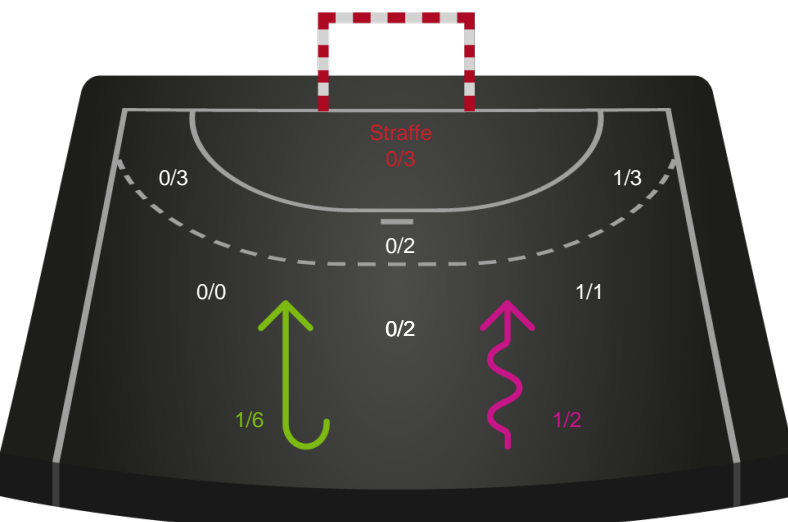

Shotplot for Første halvleg

Skanderborg Håndbold - Nykøbing F. Håndboldklub - 27-35 (12-21)

Inet billede angivet

256267 / 24.02.2021, 19.30 / Fælledhallen - bane 1 / Bambusa Kvindeligaen - Grundspil

Skanderborg Håndbold

Redningsdiagram