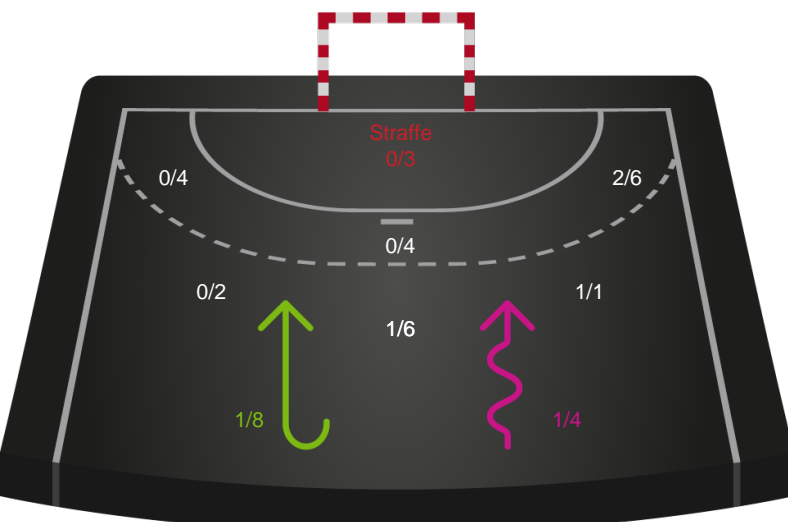

Shotplot for Total

Skanderborg Håndbold - Nykøbing F. Håndboldklub - 27-35 (12-21)

256267 / 24.02.2021, 19.30 / Fælledhallen - bane 1 / Bambusa Kvindeligaen - Grundspil

Intet billede angivet

Skanderborg Håndbold

Redningsdiagram