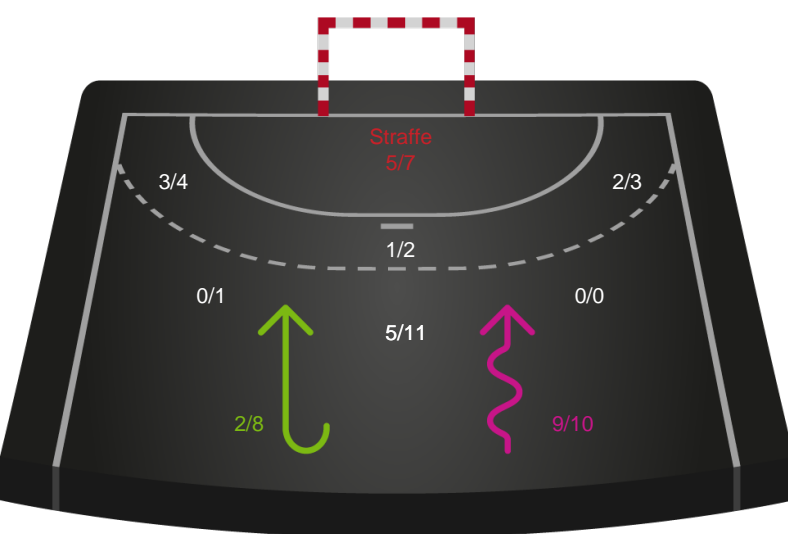

Skanderborg Håndbold

Skuddiagram