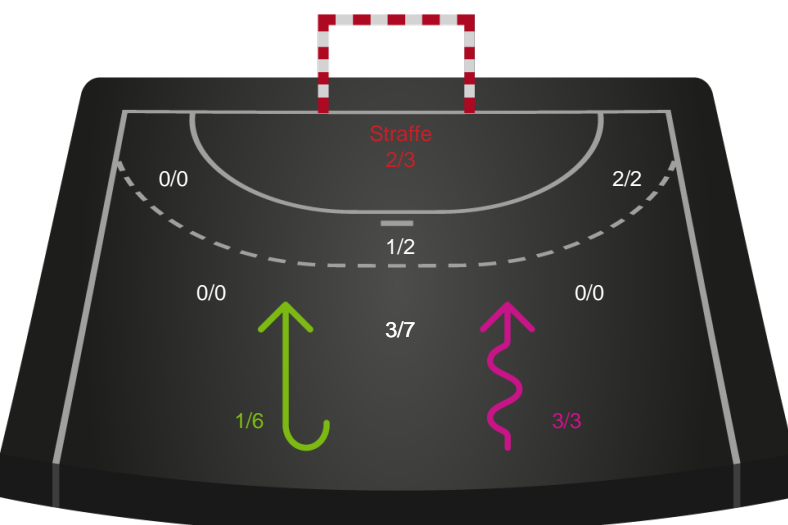

Skanderborg Håndbold

Skuddiagram