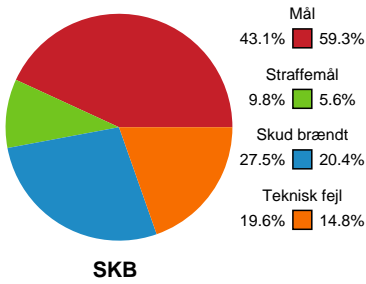

Fordeling af mål og skud

Skanderborg Håndbold - Nykøbing F. Håndboldklub - 27-35 (12-21)

Intet billede angivet

256267 / 24.02.2021, 19.30 / Fælledhallen - bane 1 / Bambusa Kvindeligaen - Grundspil

Angrebet sluttede med:

Skuddene endte med:

Teknisk fejl

2 min

Assist

Målforskel i løbet af kampen

Shotplot for Første halvleg

Skanderborg Håndbold - Nykøbing F. Håndboldklub - 27-35 (12-21)

Inet billede angivet