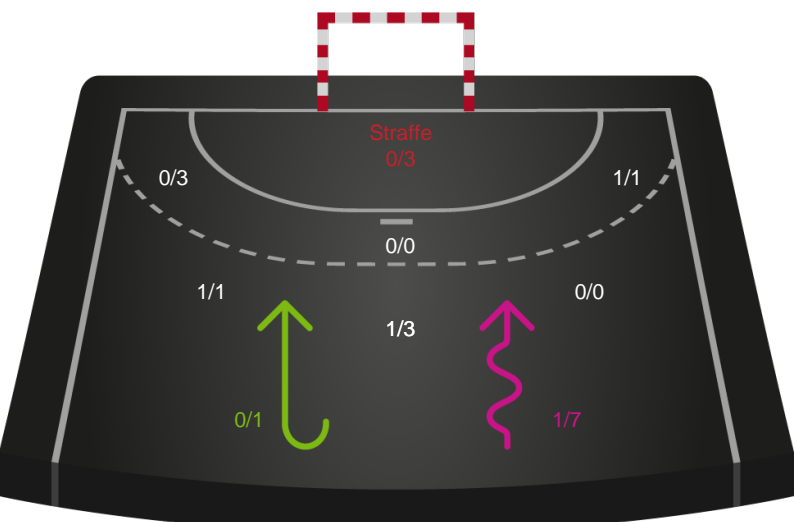

Nykøbing F. Håndboldklub

Redningsdiagram