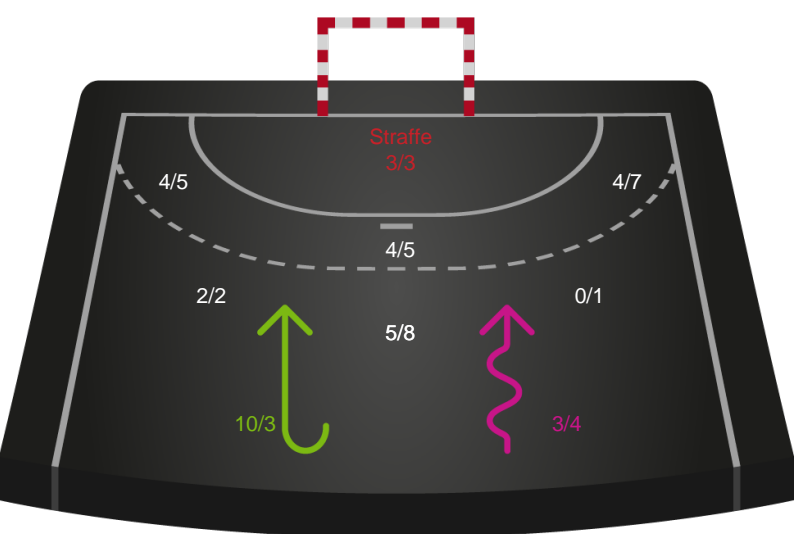

Nykøbing F. Håndboldklub

Skuddiagram