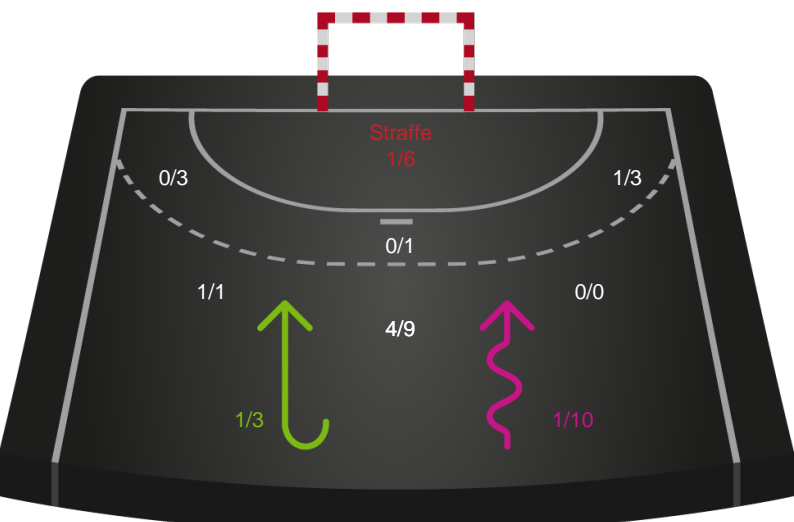

Nykøbing F. Håndboldklub

Redningsdiagram