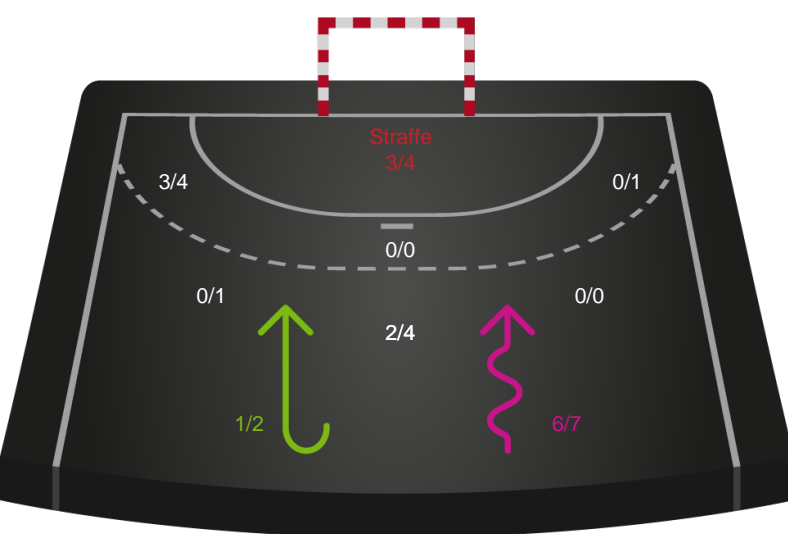

Skanderborg Håndbold

Skuddiagram