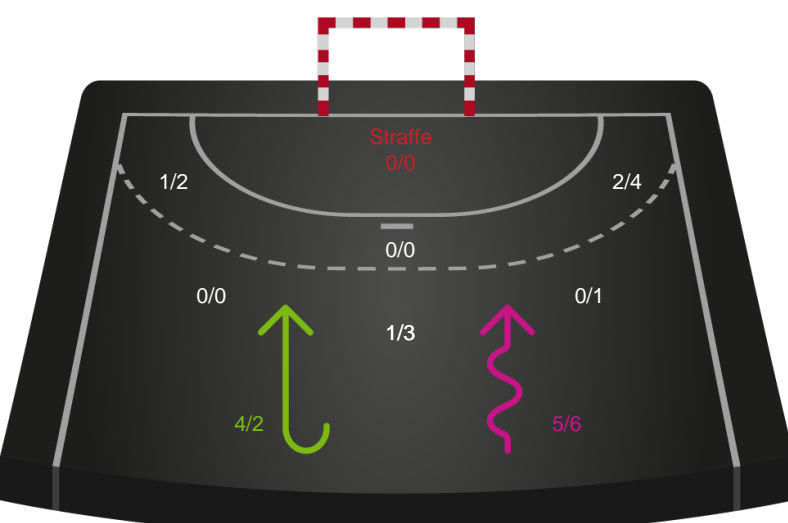

Ajax København

Skuddiagram