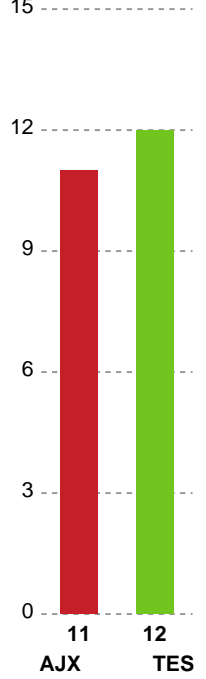

Markspillere

Nr	Navn	Mål/Skud	Straffe-mål/skud	Total Mål/Skud	Assist	Tilkendt straffe	Forårsagede straffe	Rødt kort	Tabt bold	Bold erob.	Fejl aflv.	Regelbrud	2min udvis.	MEP
6	Clara MONTI DANIELSSON	1/2 50%	0/0 0%	1/2 50%	0	0	0	0	0	1	0	0	0	0.7
13	Marit Malm FRAFJORD	1/1 100%	0/0 0%	1/1 100%	0	0	1	0	0	0	0	0	0	0.65
14	Kristine BREISTØL	5/9 55.56%	0/0 0%	5/9 55.56%	1	0	0	0	0	0	1	0	0	2.75
19	Line JØRGENSEN	4/9 44.44%	0/0 0%	4/9 44.44%	1	0	0	0	0	0	4	0	0	0.85
20	Marit Røsberg JACOBSEN	4/5 80%	0/0 0%	4/5 80%	0	0	0	0	0	0	0	0	0	2.72
23	Elma HALILCEVIC	0/0 0%	0/0 0%	0/0 0%	0	0	0	0	0	1	0	0	0	0.3
24	Sanna Charlotte SOLBERG	1/1 100%	0/0 0%	1/1 100%	0	0	0	0	0	0	0	0	1	0.57
29	Annette JENSEN	3/5 60%	0/0 0%	3/5 60%	4	0	0	0	0	0	2	0	1	2.07
51	Vilde Mortensen INGSTAD	5/6 83.33%	0/0 0%	5/6 83.33%	0	2	0	0	0	0	0	0	0	4.24
71	Kristina LISCEVIC	0/2 0%	0/0 0%	0/2 0%	0	0	0	0	0	0	2	1	0	-1.6
79	Estavana POLMAN	1/6 16.67%	2/2 100%	3/8 37.5%	4	0	0	0	0	0	1	0	0	0.9

Fordeling af mål og skud

Ajax København - Team Esbjerg - 22-27 (13-12)

679429 / 26.02.2019, 19.00 / Bavnehøj Arena / HTH Ligaen - Grundspil

Intet billede angivet

Angrebet sluttede med:

Skuddene endte med:

Teknisk fejl

2 min

Assist

Målforskel i løbet af kampen

Shotplot for Første halvleg

Ajax København - Team Esbjerg - 22-27 (13-12)

679429 / 26.02.2019, 19.00 / Bavnehøj Arena / HTH Ligaen - Grundspil

Intet billede angivet