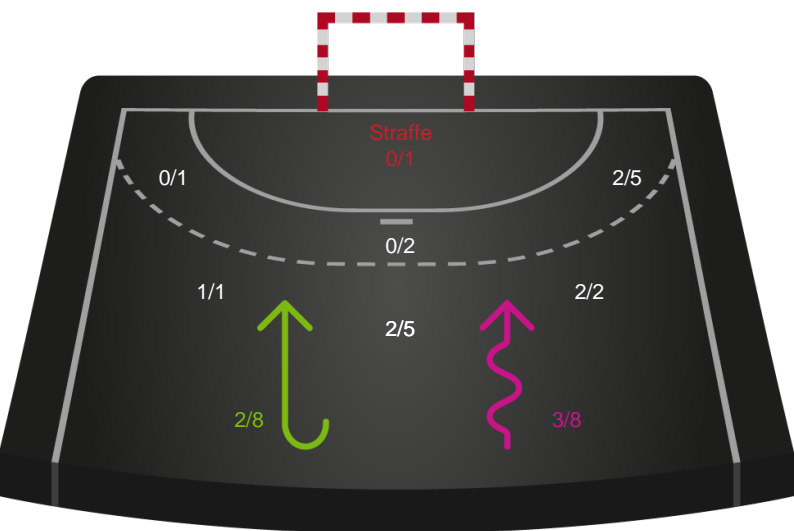

Team Esbjerg

Redningsdiagram