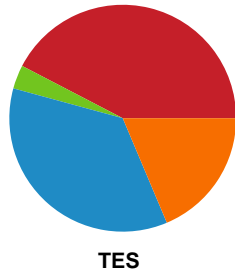

Fordeling af mål og skud

Ajax København - Team Esbjerg - 22-27 (13-12)

679429 / 26.02.2019, 19.00 / Bavnehøj Arena / HTH Ligaen - Grundspil

Intet billede angivet

Angrebet sluttede med:

Skuddene endte med:

Teknisk fejl