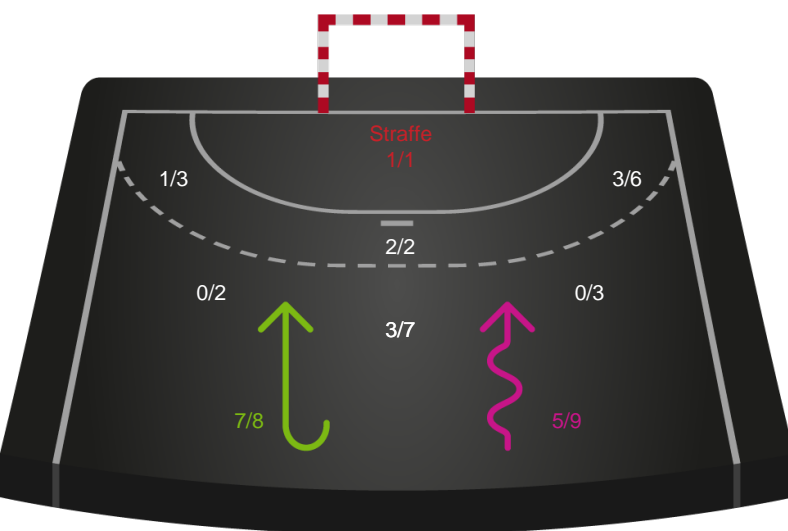

Ajax København

Skuddiagram