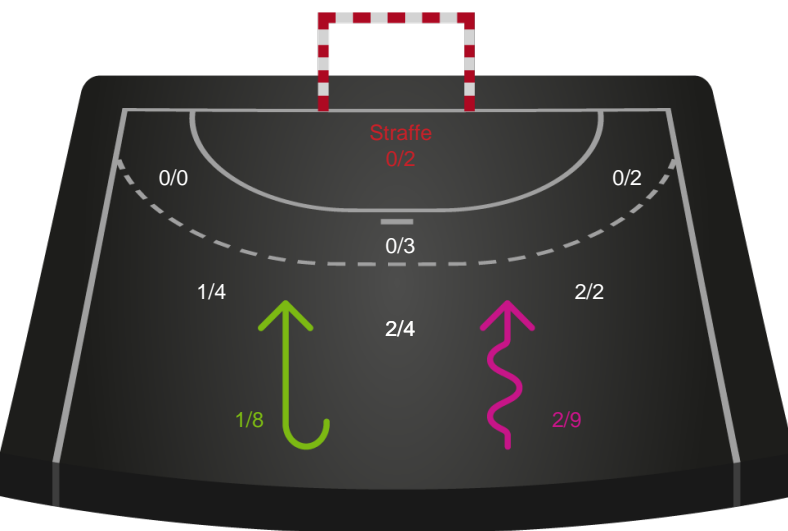

Shotplot for Total

Ajax København - Team Esbjerg - 22-27 (13-12)

679429 / 26.02.2019, 19.00 / Bavnehøj Arena / HTH Ligaen - Grundspil

Intet billede angivet

Ajax København

Redningsdiagram