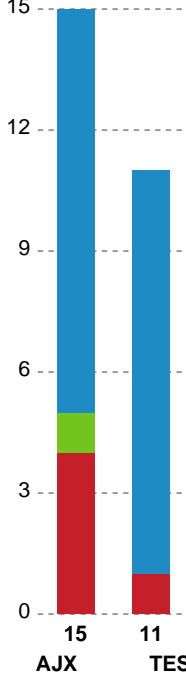

Markspillere

Nr	Navn	Mål/Skud	Straffe-mål/skud	Total Mål/Skud	Assist	Tilkendt straffe	Forårsagede straffe	Rødt kort	Tabt bold	Bold erob.	Fejl aflv.	Regelbrud	2min udvis.	MEP
6	Clara MONTI DANIELSSON	1/2 50%	0/0 0%	1/2 50%	0	0	0	0	0	1	0	0	0	0.7
13	Marit Malm FRAFJORD	1/1 100%	0/0 0%	1/1 100%	0	0	1	0	0	0	0	0	0	0.65
14	Kristine BREISTØL	5/9 55.56%	0/0 0%	5/9 55.56%	1	0	0	0	0	0	1	0	0	2.75
19	Line JØRGENSEN	4/9 44.44%	0/0 0%	4/9 44.44%	1	0	0	0	0	0	4	0	0	0.85
20	Marit Røsberg JACOBSEN	4/5 80%	0/0 0%	4/5 80%	0	0	0	0	0	0	0	0	0	2.72
23	Elma HALILCEVIC	0/0 0%	0/0 0%	0/0 0%	0	0	0	0	0	1	0	0	0	0.3
24	Sanna Charlotte SOLBERG	1/1 100%	0/0 0%	1/1 100%	0	0	0	0	0	0	0	0	1	0.57
29	Annette JENSEN	3/5 60%	0/0 0%	3/5 60%	4	0	0	0	0	0	2	0	1	2.07
51	Vilde Mortensen INGSTAD	5/6 83.33%	0/0 0%	5/6 83.33%	0	2	0	0	0	0	0	0	0	4.24
71	Kristina LISCEVIC	0/2 0%	0/0 0%	0/2 0%	0	0	0	0	0	0	2	1	0	-1.6
79	Estavana POLMAN	1/6 16.67%	2/2 100%	3/8 37.5%	4	0	0	0	0	0	1	0	0	0.9

Fordeling af mål og skud

Ajax København - Team Esbjerg - 22-27 (13-12)

679429 / 26.02.2019, 19.00 / Bavnehøj Arena / HTH Ligaen - Grundspil

Intet billede angivet

Angrebet sluttede med:

Skuddene endte med:

Teknisk fejl

2 min

Assist

Målforskel i løbet af kampen

Shotplot for Første halvleg

Ajax København - Team Esbjerg - 22-27 (13-12)

679429 / 26.02.2019, 19.00 / Bavnehøj Arena / HTH Ligaen - Grundspil

Intet billede angivet