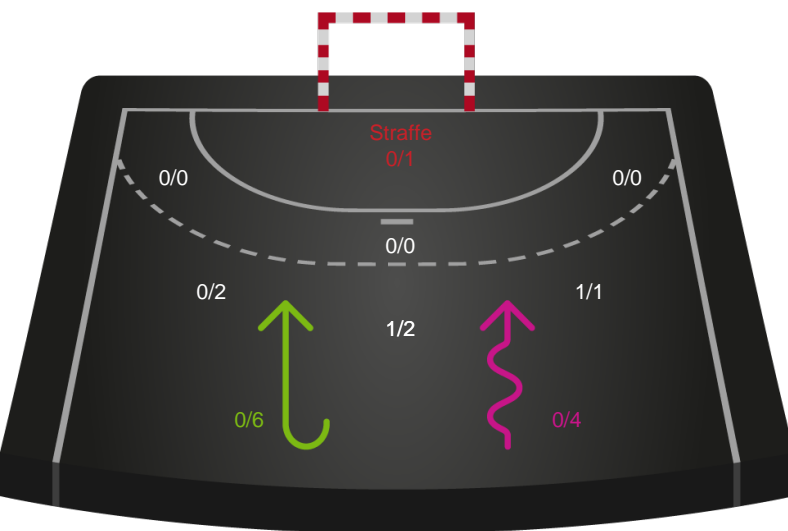

Shotplot for Anden halvleg

Ajax København - Team Esbjerg - 22-27 (13-12)

679429 / 26.02.2019, 19.00 / Bavnehøj Arena / HTH Ligaen - Grundspil

Intet billede angivet

Ajax København

Redningsdiagram

Kontra

Gennembrud