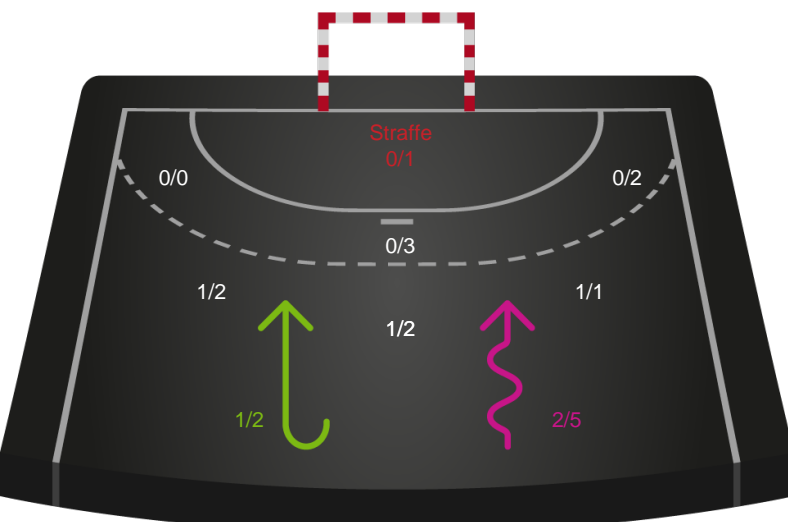

Shotplot for Første halvleg

Ajax København - Team Esbjerg - 22-27 (13-12)

679429 / 26.02.2019, 19.00 / Bavnehøj Arena / HTH Ligaen - Grundspil

Intet billede angivet

Ajax København

Redningsdiagram