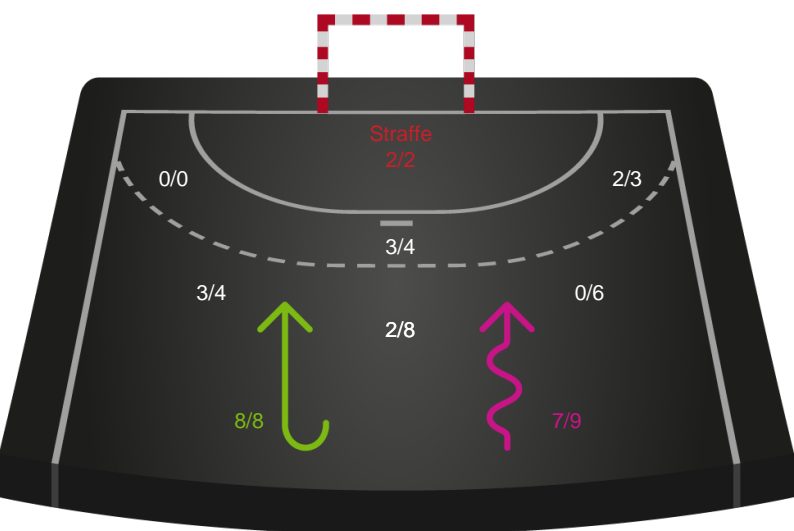

Team Esbjerg

Skuddiagram