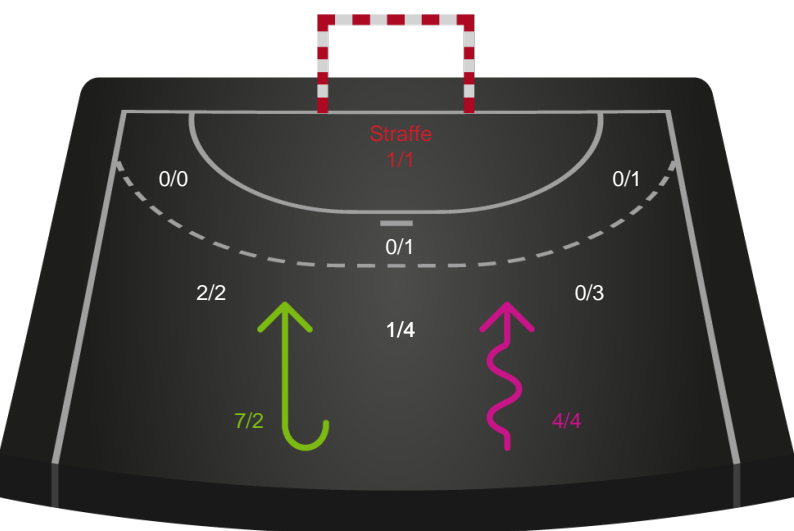

Team Esbjerg

Skuddiagram