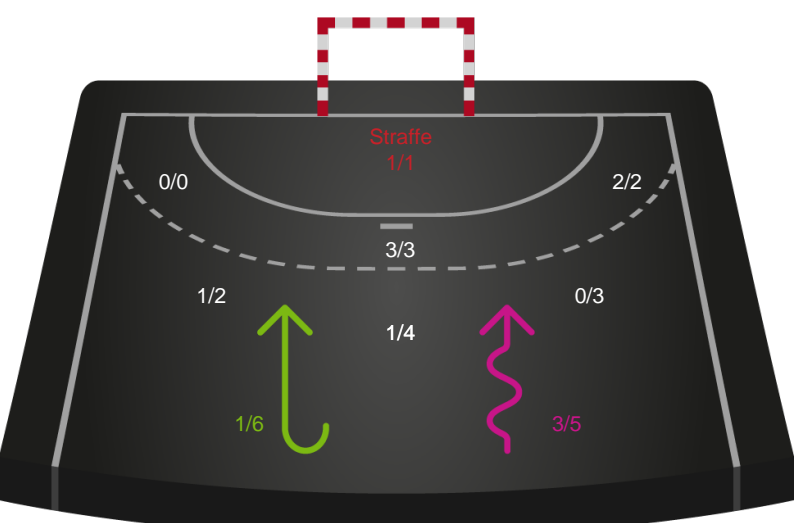

Team Esbjerg

Skuddiagram