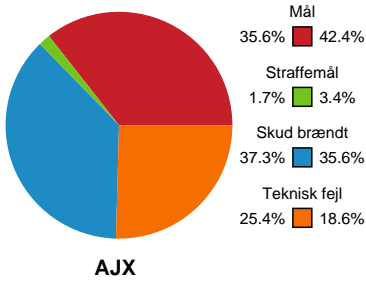

Markspillere

Nr	Navn	Mål/Skud	Straffe-mål/skud	Total Mål/Skud	Assist	Tilkendt straffe	Forårsagede straffe	Rødt kort	Tabt bold	Bold erob.	Fejl aflv.	Regelbrud	2min udvis.	MEP
6	Clara MONTI DANIELSSON	1/2 50%	0/0 0%	1/2 50%	0	0	0	0	0	1	0	0	0	0.7
13	Marit Malm FRAFJORD	1/1 100%	0/0 0%	1/1 100%	0	0	1	0	0	0	0	0	0	0.65
14	Kristine BREISTØL	5/9 55.56%	0/0 0%	5/9 55.56%	1	0	0	0	0	0	1	0	0	2.75
19	Line JØRGENSEN	4/9 44.44%	0/0 0%	4/9 44.44%	1	0	0	0	0	0	4	0	0	0.85
20	Marit Røsberg JACOBSEN	4/5 80%	0/0 0%	4/5 80%	0	0	0	0	0	0	0	0	0	2.72
23	Elma HALILCEVIC	0/0 0%	0/0 0%	0/0 0%	0	0	0	0	0	1	0	0	0	0.3
24	Sanna Charlotte SOLBERG	1/1 100%	0/0 0%	1/1 100%	0	0	0	0	0	0	0	0	1	0.57
29	Annette JENSEN	3/5 60%	0/0 0%	3/5 60%	4	0	0	0	0	0	2	0	1	2.07
51	Vilde Mortensen INGSTAD	5/6 83.33%	0/0 0%	5/6 83.33%	0	2	0	0	0	0	0	0	0	4.24
71	Kristina LISCEVIC	0/2 0%	0/0 0%	0/2 0%	0	0	0	0	0	0	2	1	0	-1.6
79	Estavana POLMAN	1/6 16.67%	2/2 100%	3/8 37.5%	4	0	0	0	0	0	1	0	0	0.9

Fordeling af mål og skud

Ajax København - Team Esbjerg - 22-27 (13-12)

679429 / 26.02.2019, 19.00 / Bavnehøj Arena / HTH Ligaen - Grundspil

Intet billede angivet

Angrebet sluttede med:

Skuddene endte med:

Teknisk fejl

2 min

Assist

Målforskel i løbet af kampen

Shotplot for Første halvleg

Ajax København - Team Esbjerg - 22-27 (13-12)

679429 / 26.02.2019, 19.00 / Bavnehøj Arena / HTH Ligaen - Grundspil

Intet billede angivet