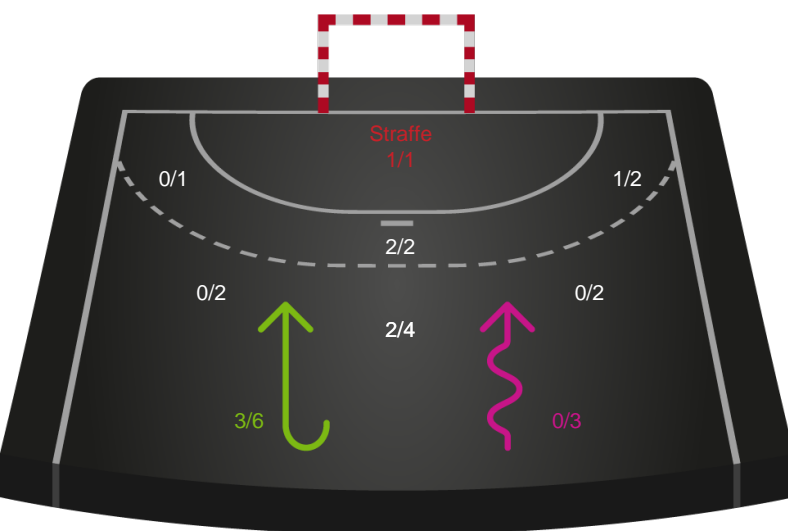

Ajax København

Skuddiagram