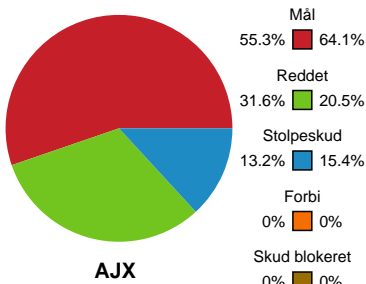

Markspillere

Nr	Navn	Mål/Skud	Straffe-mål/skud	Total Mål/Skud	Assist	Tilkendt straffe	Forårsagede straffe	Rødt kort	Tabt bold	Bold erob.	Fejl aflv.	Regelbrud	2min udvis.	MEP
6	Clara MONTI DANIELSSON	1/2 50%	0/0 0%	1/2 50%	0	0	0	0	0	1	0	0	0	0.7
13	Marit Malm FRAFJORD	1/1 100%	0/0 0%	1/1 100%	0	0	1	0	0	0	0	0	0	0.65
14	Kristine BREISTØL	5/9 55.56%	0/0 0%	5/9 55.56%	1	0	0	0	0	0	1	0	0	2.75
19	Line JØRGENSEN	4/9 44.44%	0/0 0%	4/9 44.44%	1	0	0	0	0	0	4	0	0	0.85
20	Marit Røsberg JACOBSEN	4/5 80%	0/0 0%	4/5 80%	0	0	0	0	0	0	0	0	0	2.72
23	Elma HALILCEVIC	0/0 0%	0/0 0%	0/0 0%	0	0	0	0	0	1	0	0	0	0.3
24	Sanna Charlotte SOLBERG	1/1 100%	0/0 0%	1/1 100%	0	0	0	0	0	0	0	0	1	0.57
29	Annette JENSEN	3/5 60%	0/0 0%	3/5 60%	4	0	0	0	0	0	2	0	1	2.07
51	Vilde Mortensen INGSTAD	5/6 83.33%	0/0 0%	5/6 83.33%	0	2	0	0	0	0	0	0	0	4.24
71	Kristina LISCEVIC	0/2 0%	0/0 0%	0/2 0%	0	0	0	0	0	0	2	1	0	-1.6
79	Estavana POLMAN	1/6 16.67%	2/2 100%	3/8 37.5%	4	0	0	0	0	0	1	0	0	0.9

Fordeling af mål og skud

Ajax København - Team Esbjerg - 22-27 (13-12)

679429 / 26.02.2019, 19.00 / Bavnehøj Arena / HTH Ligaen - Grundspil

Intet billede angivet

Angrebet sluttede med:

Skuddene endte med:

Teknisk fejl

2 min

Assist

Målforskel i løbet af kampen

Shotplot for Første halvleg

Ajax København - Team Esbjerg - 22-27 (13-12)

679429 / 26.02.2019, 19.00 / Bavnehøj Arena / HTH Ligaen - Grundspil

Intet billede angivet