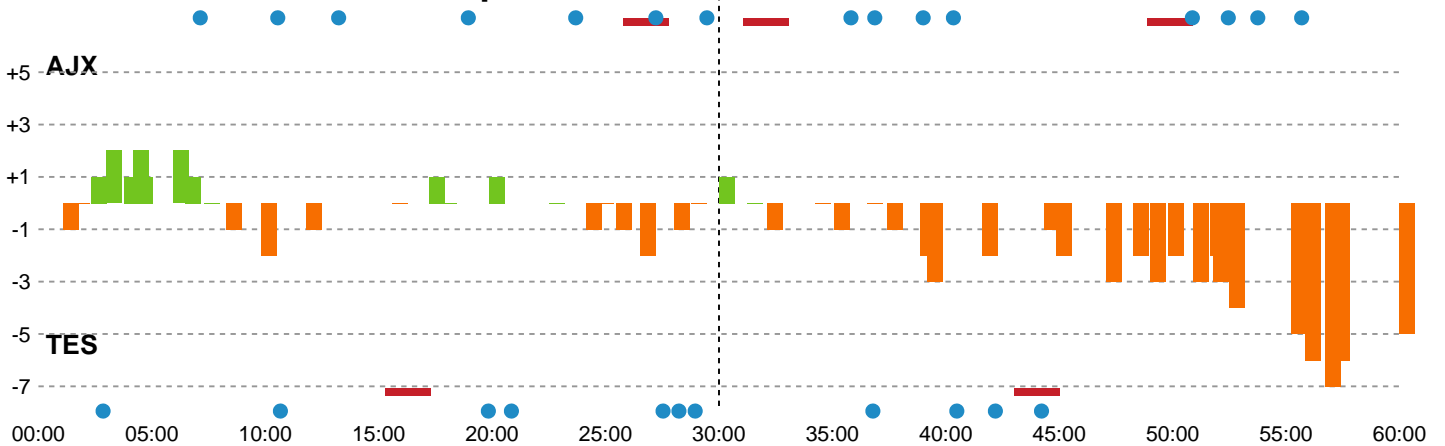

Fordeling af mål og skud

Ajax København - Team Esbjerg - 22-27 (13-12)

679429 / 26.02.2019, 19.00 / Bavnehøj Arena / HTH Ligaen - Grundspil

Intet billede angivet

Angrebet sluttede med:

Skuddene endte med:

Teknisk fejl

2 min

Assist

Målforskel i løbet af kampen

Shotplot for Første halvleg

Ajax København - Team Esbjerg - 22-27 (13-12)

679429 / 26.02.2019, 19.00 / Bavnehøj Arena / HTH Ligaen - Grundspil

Intet billede angivet