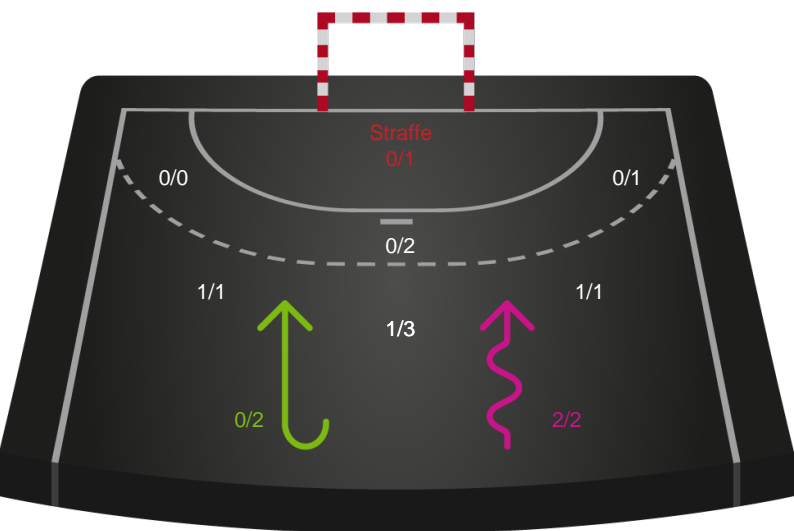

Team Esbjerg

Redningsdiagram