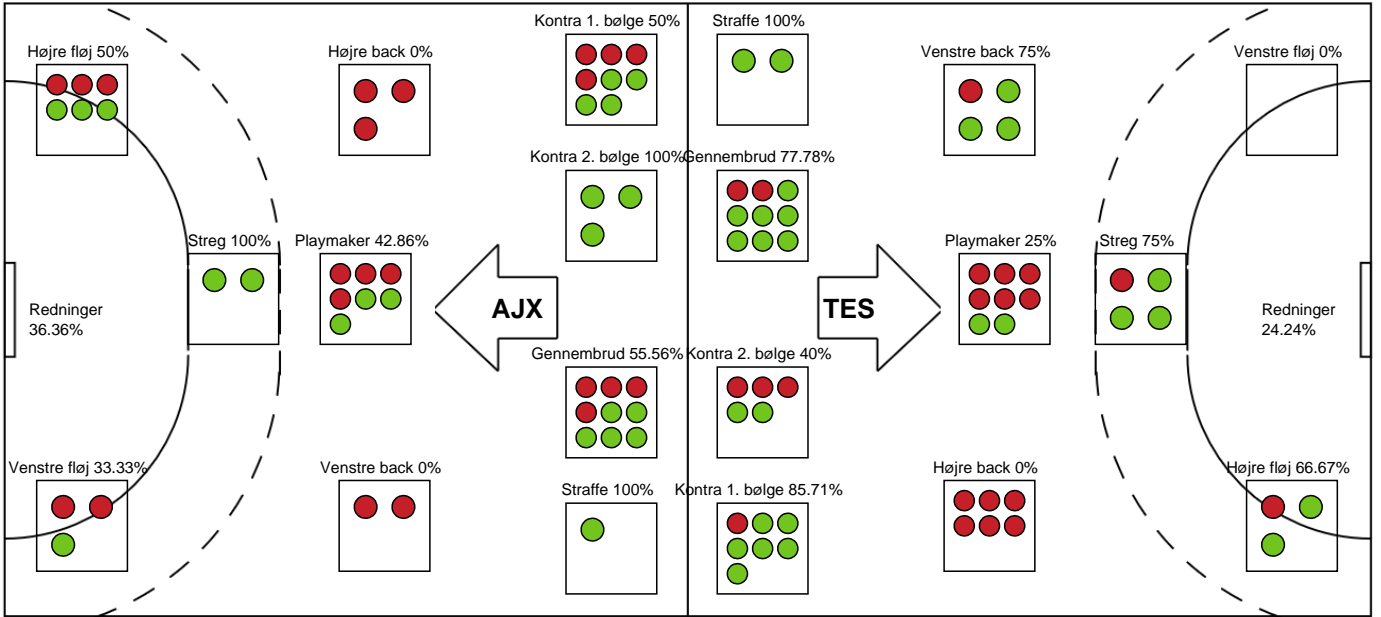

SPILLERSTATISTIK

Ajax København - Team Esbjerg - 22-27 (13-12)

679429 / 26.02.2019, 19.00 / Bavnehøj Arena / HTH Ligaen - Grundspil

Intet billede angivet

Team Esbjerg

Målmænd

Nr	Navn	Redn/Skud	Straffe-Redn/skud	Total Redn/Skud	Mål imod	Skud forbi	Skud stolpe	Assist	Mål	Bold erob.	Fejl aflv.	Regelbrud	2 min udvis.	MEP
12	Rikke Marie GRANLUND	12/32 37.5%	0/1 0%	12/33 36.36%	21	3	5	2	0	0	0	0	0	2.91

Markspillere

Nr	Navn	Mål/Skud	Straffe-mål/skud	Total Mål/Skud	Assist	Tilkendt straffe	Forårsagede straffe	Rødt kort	Tabt bold	Bold erob.	Fejl aflv.	Regelbrud	2min udvis.	MEP
6	Clara MONTI DANIELSSON	1/2 50%	0/0 0%	1/2 50%	0	0	0	0	0	1	0	0	0	0.7
13	Marit Malm FRAFJORD	1/1 100%	0/0 0%	1/1 100%	0	0	1	0	0	0	0	0	0	0.65
14	Kristine BREISTØL	5/9 55.56%	0/0 0%	5/9 55.56%	1	0	0	0	0	0	1	0	0	2.75
19	Line JØRGENSEN	4/9 44.44%	0/0 0%	4/9 44.44%	1	0	0	0	0	0	4	0	0	0.85
20	Marit Røsberg JACOBSEN	4/5 80%	0/0 0%	4/5 80%	0	0	0	0	0	0	0	0	0	2.72
23	Elma HALILCEVIC	0/0 0%	0/0 0%	0/0 0%	0	0	0	0	0	1	0	0	0	0.3
24	Sanna Charlotte SOLBERG	1/1 100%	0/0 0%	1/1 100%	0	0	0	0	0	0	0	0	1	0.57
29	Annette JENSEN	3/5 60%	0/0 0%	3/5 60%	4	0	0	0	0	0	2	0	1	2.07
51	Vilde Mortensen INGSTAD	5/6 83.33%	0/0 0%	5/6 83.33%	0	2	0	0	0	0	0	0	0	4.24
71	Kristina LISCEVIC	0/2 0%	0/0 0%	0/2 0%	0	0	0	0	0	0	2	1	0	-1.6
79	Estavana POLMAN	1/6 16.67%	2/2 100%	3/8 37.5%	4	0	0	0	0	0	1	0	0	0.9

Fordeling af mål og skud

Ajax København - Team Esbjerg - 22-27 (13-12)

679429 / 26.02.2019, 19.00 / Bavnehøj Arena / HTH Ligaen - Grundspil

Intet billede angivet

Angrebet sluttede med:

Skuddene endte med:

Teknisk fejl