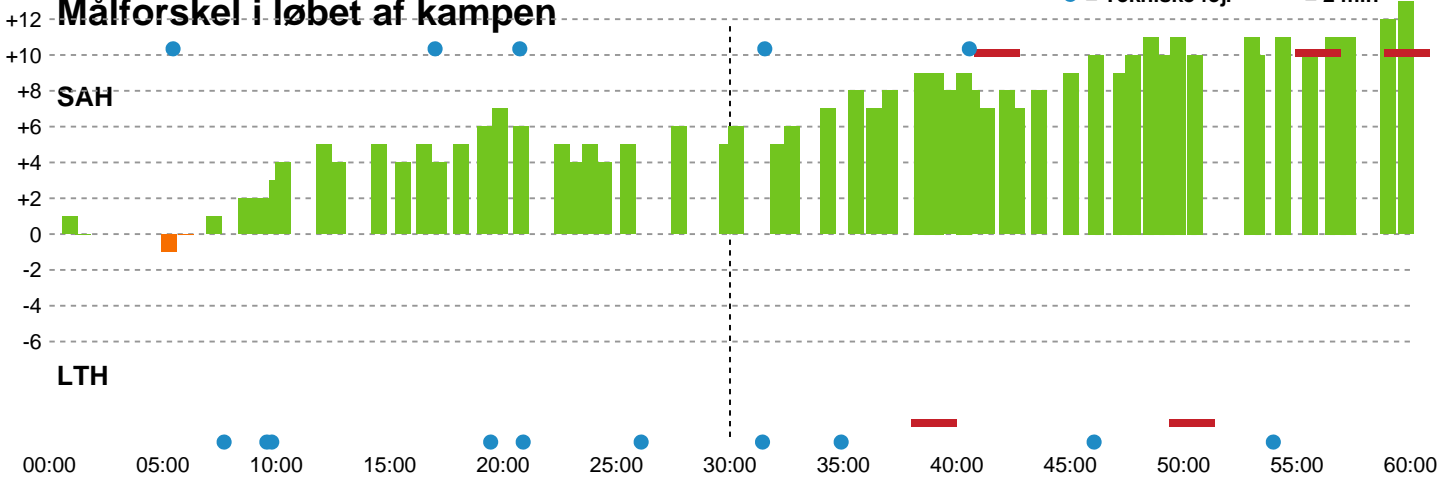

Teknisk fejl

2 min

Assist

Regelbrud
Tabt bold
Fejlaflevering

● = Tekniske fejl — = 2 min

Målforskel i løbet af kampen

Shotplot for Første halvleg

SAH - Lemvig-Thyborøn Håndbold - 37-24 (17-11)