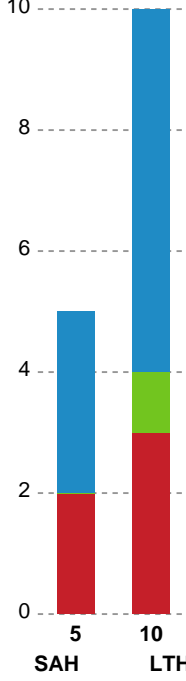

Markspillere

Nr	Navn	Mål/Skud	Straffe-mål/skud	Total Mål/Skud	Assist	Tilkendt straffe	Forårsagede straffe	Rødt kort	Tabt bold	Bold erob.	Fejl aflv.	Regelbrud	2min udvis.	MEP
5	Mats GORDON	0/0 0%	0/0 0%	0/0 0%	0	0	0	0	0	0	0	0	0	0
6	Jon KATBALLE	1/1 100%	0/0 0%	1/1 100%	2	0	0	0	0	0	1	1	0	0.55
7	Niels LINDHOLT	4/4 100%	0/0 0%	4/4 100%	0	0	0	0	0	0	0	0	0	3
8	Jeppe GADE	3/8 37.5%	2/3 66.67%	5/11 45.45%	2	0	0	0	0	0	1	0	0	1.75
9	Nicolai PUGHOLM	0/0 0%	0/0 0%	0/0 0%	0	0	1	0	0	0	0	0	2	-0.56
10	Vilhelm POULSEN	1/3 33.33%	0/0 0%	1/3 33.33%	2	0	1	0	0	1	1	0	0	0.6
11	Tobias BAY	1/1 100%	0/0 0%	1/1 100%	0	1	1	0	0	1	0	0	0	1.27
14	Fredrik CLEMENTSEN	2/2 100%	0/0 0%	2/2 100%	0	0	0	0	0	0	0	0	0	1.5
17	Jens KVIST	0/2 0%	0/0 0%	0/2 0%	0	0	0	0	0	0	0	0	0	-0.68
18	Emil JENSEN	0/0 0%	0/0 0%	0/0 0%	1	0	0	0	1	0	0	2	0	-0.8
20	Tobias MYSSING	3/4 75%	0/0 0%	3/4 75%	0	0	0	0	0	0	0	0	0	2.07
21	Jorn SMITS	3/5 60%	0/0 0%	3/5 60%	1	1	0	0	0	0	0	0	0	2.37
25	Emil JESSEN	1/5 20%	0/0 0%	1/5 20%	0	0	0	0	0	0	0	0	0	-0.05
32	Christian HOLM	3/6 50%	0/0 0%	3/6 50%	4	1	0	0	0	0	3	0	0	1.77

Fordeling af mål og skud

SAH - Lemvig-Thyborøn Håndbold - 37-24 (17-11)

Intet billede angivet

590024 / 02.09.2023, 16.00 / Fælledhallen - bane 1 / Herreligaen - Grundspil

Angrebet sluttede med:

Skuddene endte med:

Teknisk fejl

2 min

Assist

Regelbrud
Tabt bold
Fejlaflevering

● = Tekniske fejl — = 2 min

Målforskel i løbet af kampen

Shotplot for Første halvleg

SAH - Lemvig-Thyborøn Håndbold - 37-24 (17-11)