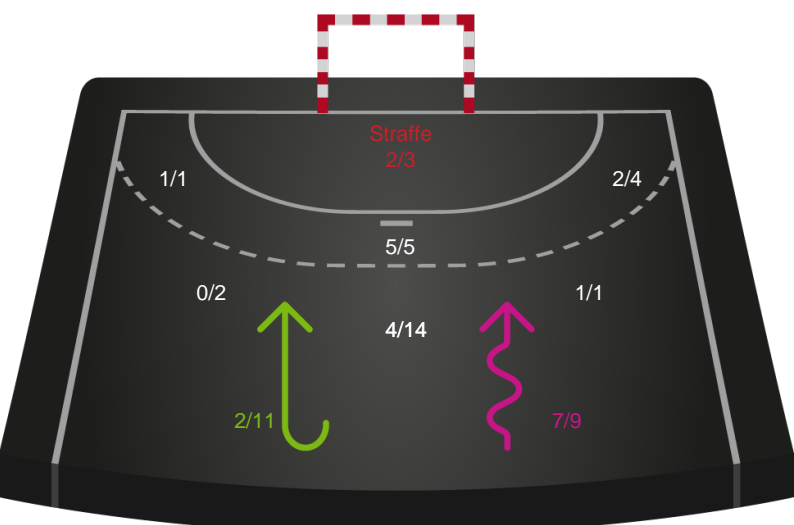

Kontra

Gennembrud

Hold statistik for Første halvleg

SAH - Lemvig-Thyborøn Håndbold - 37-24 (17-11)

Inet billede angivet

590024 / 02.09.2023, 16.00 / Fælledhallen - bane 1 / Herreligaen - Grundspil

SAH		Lemvig-Thyborøn Håndbold
17	Mål i alt	11
17	Mål i alm. spil	10
0	Straffemål	1
5	Redninger i alt	6
5	Redninger i alm. spil	6
0	Strafferedninger	0
5	Kontramål	1
8	Assist	5
1	Fejlaflevering	4
0	Tabt bold	0
2	Regelfejl	2
3	Tekniske fejl i alt	6
0	Udvisninger	0
1	Team Time out	2
1	Gult kort	0
0	Direkte rødt kort	0
0	Blåt kort	0