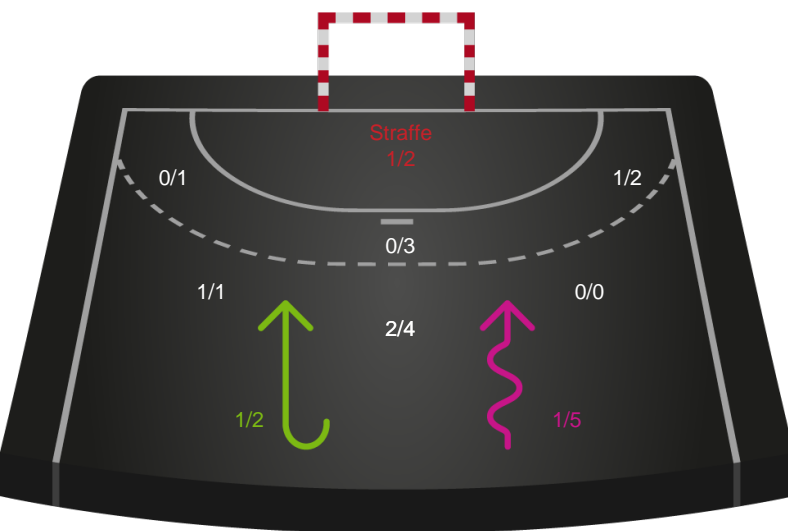

Kontra

Gennembrud

Shotplot for Anden halvleg

SAH - Lemvig-Thyborøn Håndbold - 37-24 (17-11)

590024 / 02.09.2023, 16.00 / Fælledhallen - bane 1 / Herreligaen - Grundspil

Intet billede angivet

SAH

Redningsdiagram