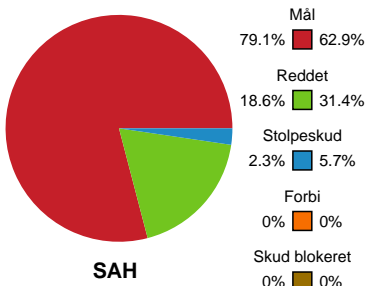

Fordeling af mål og skud

SAH - Lemvig-Thyborøn Håndbold - 37-24 (17-11)

Intet billede angivet

590024 / 02.09.2023, 16.00 / Fælledhallen - bane 1 / Herreligaen - Grundspil

Angrebet sluttede med:

Skuddene endte med:

Teknisk fejl

2 min

Assist

Regelbrud
Tabt bold
Fejlaflevering

● = Tekniske fejl — = 2 min

Målforskel i løbet af kampen

Shotplot for Første halvleg

SAH - Lemvig-Thyborøn Håndbold - 37-24 (17-11)