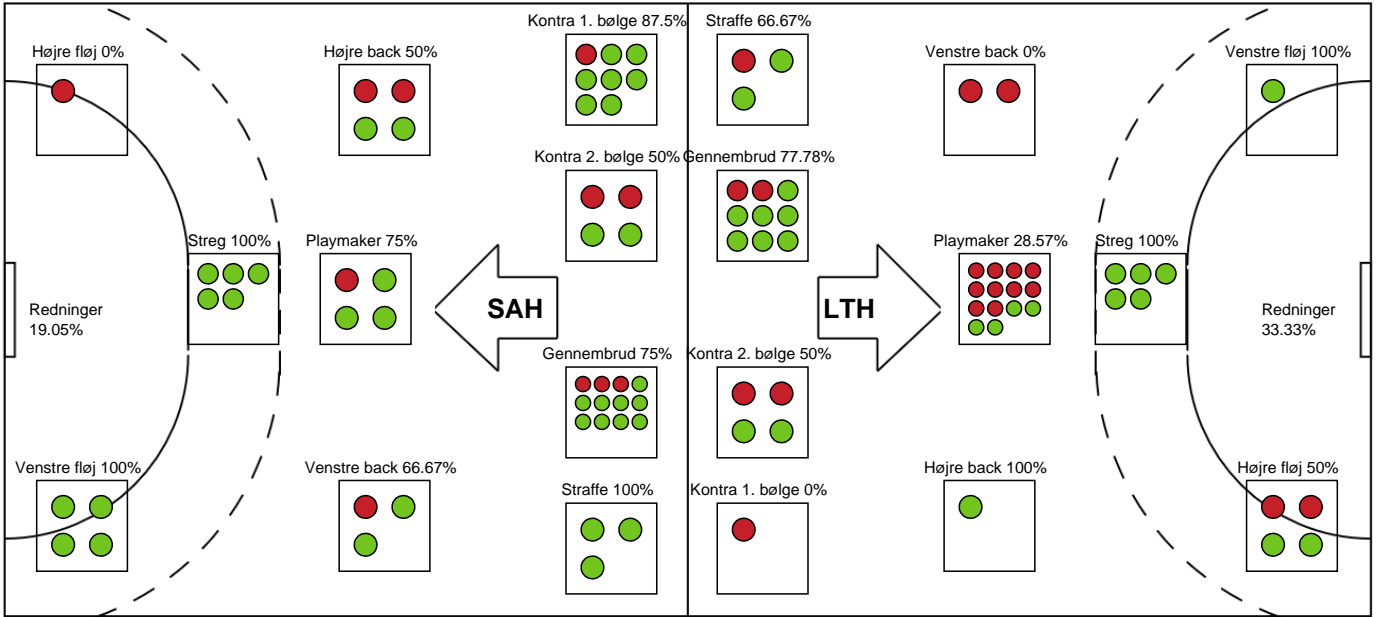

SPILLERSTATISTIK

SAH - Lemvig-Thyborøn Håndbold - 37-24 (17-11)

590024 / 02.09.2023, 16.00 / Fælledhallen - bane 1 / Herreligaen - Grundspil

Intet billede angivet

Lemvig-Thyborøn Håndbold

Målmænd

Nr	Navn	Redn/Skud	Straffe-Redn/skud	Total Redn/Skud	Mål imod	Skud forbi	Skud stolpe	Assist	Mål	Bold erob.	Fejl aflv.	Regelbrud	2 min udvis.	MEP
1	Emil TELLERUP	6/28 21.43%	0/1 0%	6/29 20.69%	23	2	0	0	0	0	0	0	0	-0.52
12	Simon EGTVED	2/13 15.38%	0/2 0%	2/15 13.33%	13	0	1	0	0	0	0	0	0	-0.47

Markspillere

Nr	Navn	Mål/Skud	Straffe-mål/skud	Total Mål/Skud	Assist	Tilkendt straffe	Forårsagede straffe	Rødt kort	Tabt bold	Bold erob.	Fejl aflv.	Regelbrud	2min udvis.	MEP
5	Mats GORDON	0/0 0%	0/0 0%	0/0 0%	0	0	0	0	0	0	0	0	0	0
6	Jon KATBALLE	1/1 100%	0/0 0%	1/1 100%	2	0	0	0	0	0	1	1	0	0.55
7	Niels LINDHOLT	4/4 100%	0/0 0%	4/4 100%	0	0	0	0	0	0	0	0	0	3
8	Jeppe GADE	3/8 37.5%	2/3 66.67%	5/11 45.45%	2	0	0	0	0	0	1	0	0	1.75
9	Nicolai PUGHOLM	0/0 0%	0/0 0%	0/0 0%	0	0	1	0	0	0	0	0	2	-0.56
10	Vilhelm POULSEN	1/3 33.33%	0/0 0%	1/3 33.33%	2	0	1	0	0	1	1	0	0	0.6
11	Tobias BAY	1/1 100%	0/0 0%	1/1 100%	0	1	1	0	0	1	0	0	0	1.27
14	Fredrik CLEMENTSEN	2/2 100%	0/0 0%	2/2 100%	0	0	0	0	0	0	0	0	0	1.5
17	Jens KVIST	0/2 0%	0/0 0%	0/2 0%	0	0	0	0	0	0	0	0	0	-0.68
18	Emil JENSEN	0/0 0%	0/0 0%	0/0 0%	1	0	0	0	1	0	0	2	0	-0.8
20	Tobias MYSSING	3/4 75%	0/0 0%	3/4 75%	0	0	0	0	0	0	0	0	0	2.07
21	Jorn SMITS	3/5 60%	0/0 0%	3/5 60%	1	1	0	0	0	0	0	0	0	2.37
25	Emil JESSEN	1/5 20%	0/0 0%	1/5 20%	0	0	0	0	0	0	0	0	0	-0.05
32	Christian HOLM	3/6 50%	0/0 0%	3/6 50%	4	1	0	0	0	0	3	0	0	1.77

Fordeling af mål og skud

SAH - Lemvig-Thyborøn Håndbold - 37-24 (17-11)

Intet billede angivet

590024 / 02.09.2023, 16.00 / Fælledhallen - bane 1 / Herreligaen - Grundspil

Angrebet sluttede med:

Skuddene endte med:

Teknisk fejl

2 min

Assist

Regelbrud
Tabt bold
Fejlaflevering

● = Tekniske fejl — = 2 min

Målforskel i løbet af kampen

Shotplot for Første halvleg

SAH - Lemvig-Thyborøn Håndbold - 37-24 (17-11)