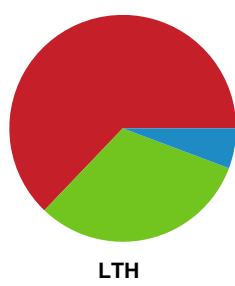

Fordeling af mål og skud

SAH - Lemvig-Thyborøn Håndbold - 37-24 (17-11)

Intet billede angivet

590024 / 02.09.2023, 16.00 / Fælledhallen - bane 1 / Herreligaen - Grundspil

Angrebet sluttede med:

Skuddene endte med: