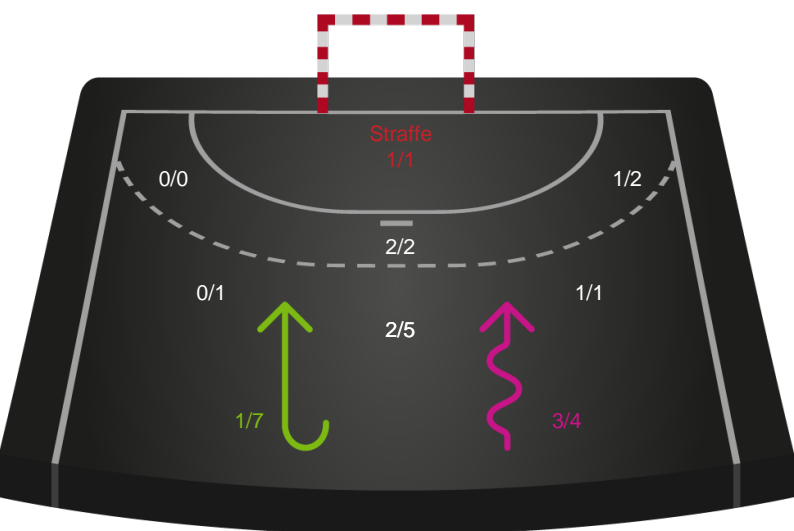

Kontra

Gennembrud

Shotplot for Anden halvleg

SAH - Lemvig-Thyborøn Håndbold - 37-24 (17-11)

590024 / 02.09.2023, 16.00 / Fælledhallen - bane 1 / Herreligaen - Grundspil

Intet billede angivet

SAH

Redningsdiagram