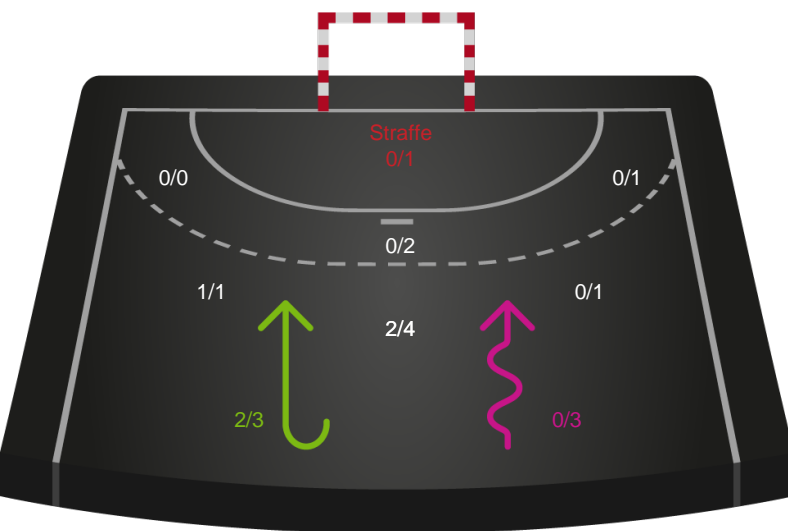

Shotplot for Første halvleg

SAH - Lemvig-Thyborøn Håndbold - 37-24 (17-11)

590024 / 02.09.2023, 16.00 / Fælledhallen - bane 1 / Herreligaen - Grundspil

Intet billede angivet

SAH

Redningsdiagram