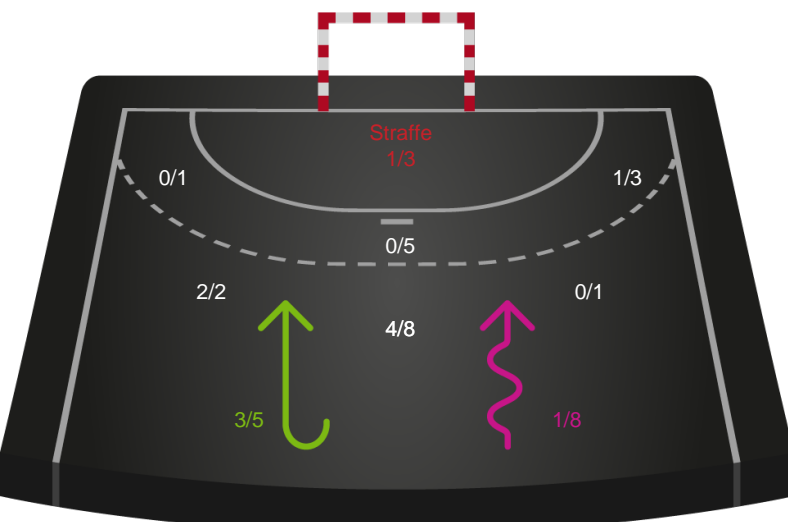

Shotplot for Total

SAH - Lemvig-Thyborøn Håndbold - 37-24 (17-11)

590024 / 02.09.2023, 16.00 / Fælledhallen - bane 1 / Herreligaen - Grundspil

Intet billede angivet

SAH

Redningsdiagram