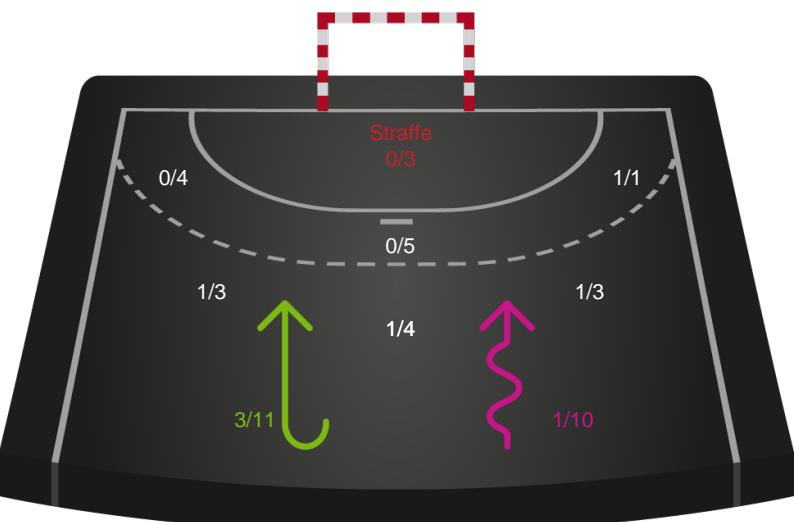

590024 / 02.09.2023, 16.00 / Fælledhallen - bane 1 / Herreligaen - Grundspil

Intet billede angivet

SAH

Redningsdiagram

Kontra

Gennembrud

Lemvig-Thyborøn Håndbold

Redningsdiagram