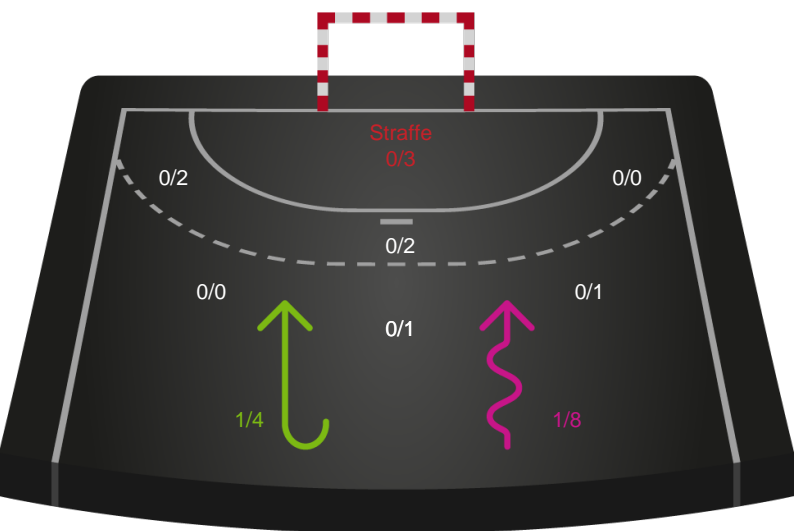

Lemvig-Thyborøn Håndbold

Redningsdiagram