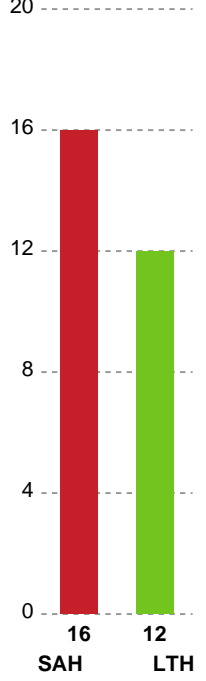

Fordeling af mål og skud

SAH - Lemvig-Thyborøn Håndbold - 37-24 (17-11)

Intet billede angivet

590024 / 02.09.2023, 16.00 / Fælledhallen - bane 1 / Herreligaen - Grundspil

Angrebet sluttede med:

Skuddene endte med:

Teknisk fejl

2 min

Assist

Regelbrud
Tabt bold
Fejlaflevering

● = Tekniske fejl — = 2 min

Målforskel i løbet af kampen

Shotplot for Første halvleg

SAH - Lemvig-Thyborøn Håndbold - 37-24 (17-11)