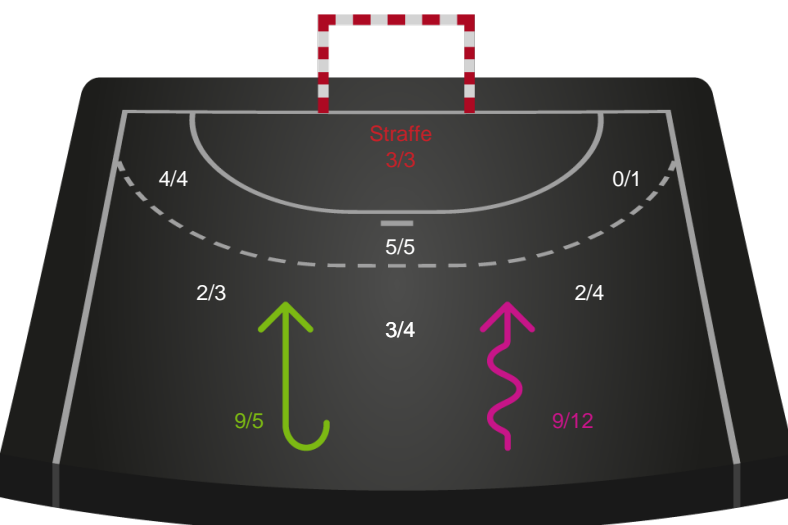

SAH

Skuddiagram