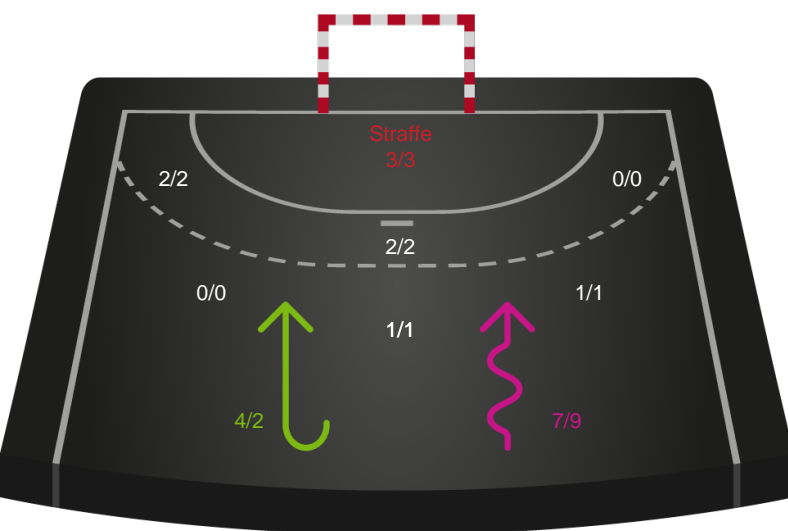

Kontra

Gennembrud

Lemvig-Thyborøn Håndbold

Skuddiagram

Kontra

Gennembrud

Shotplot for Total

SAH - Lemvig-Thyborøn Håndbold - 37-24 (17-11)