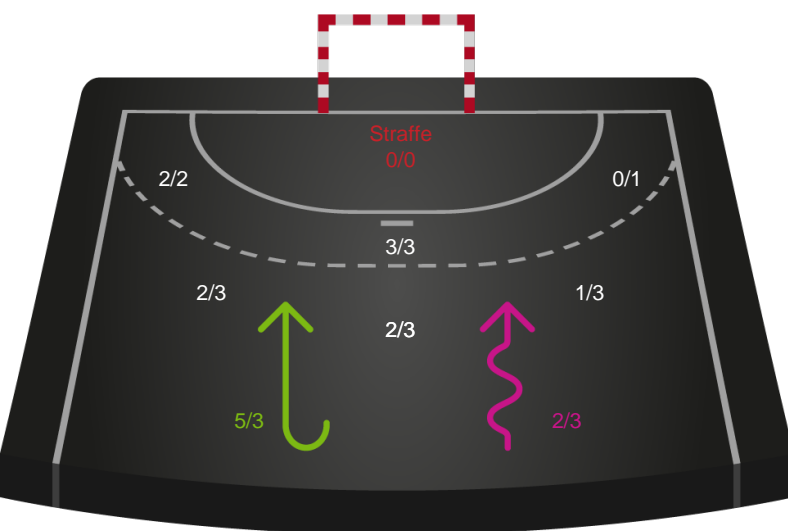

SAH

Skuddiagram