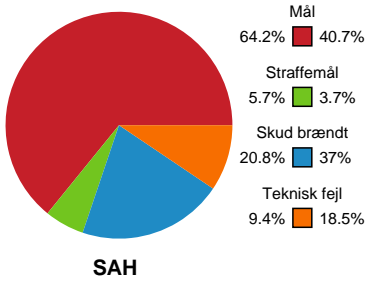

Fordeling af mål og skud

SAH - Lemvig-Thyborøn Håndbold - 37-24 (17-11)

Intet billede angivet

590024 / 02.09.2023, 16.00 / Fælledhallen - bane 1 / Herreligaen - Grundspil

Angrebet sluttede med:

Skuddene endte med:

Teknisk fejl

2 min

Assist

Regelbrud
Tabt bold
Fejlaflevering

● = Tekniske fejl — = 2 min

Målforskel i løbet af kampen

Shotplot for Første halvleg

SAH - Lemvig-Thyborøn Håndbold - 37-24 (17-11)