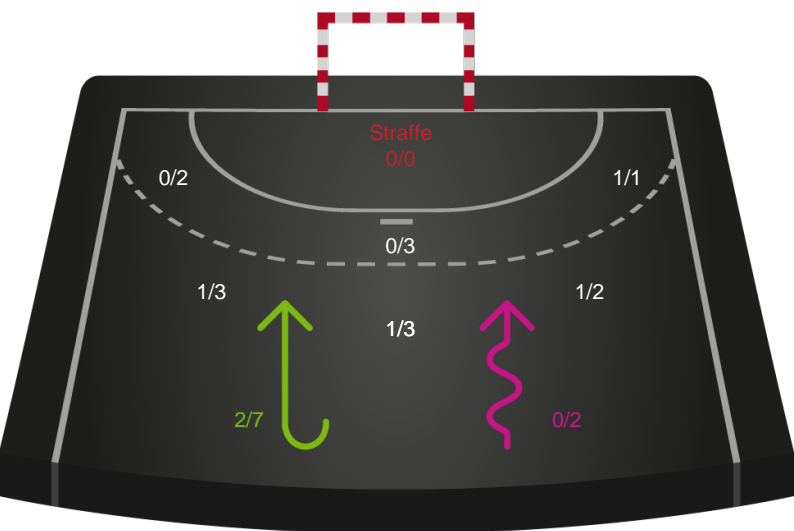

Teknisk fejl

2 min

Assist

Regelbrud
Tabt bold
Fejlaflevering

● = Tekniske fejl — = 2 min

Målforskel i løbet af kampen

Shotplot for Første halvleg

SAH - Lemvig-Thyborøn Håndbold - 37-24 (17-11)

590024 / 02.09.2023, 16.00 / Fælledhallen - bane 1 / Herreligaen - Grundspil

Intet billede angivet

SAH

Redningsdiagram

Kontra

Gennembrud

Lemvig-Thyborøn Håndbold

Redningsdiagram