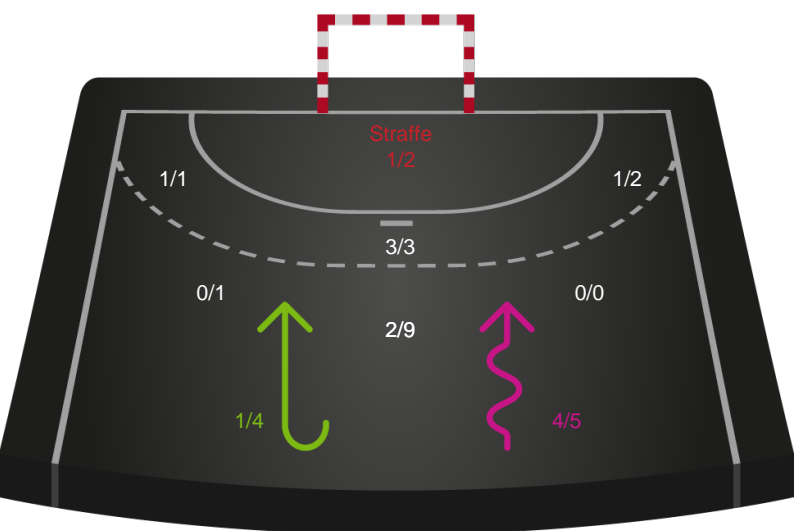

Kontra

Gennembrud

Lemvig-Thyborøn Håndbold

Skuddiagram

Kontra

Gennembrud

Shotplot for Total

SAH - Lemvig-Thyborøn Håndbold - 37-24 (17-11)