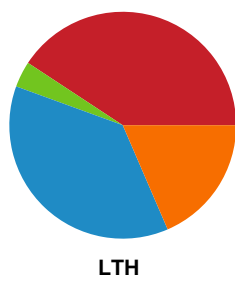

Fordeling af mål og skud

SAH - Lemvig-Thyborøn Håndbold - 37-24 (17-11)

Intet billede angivet

590024 / 02.09.2023, 16.00 / Fælledhallen - bane 1 / Herreligaen - Grundspil

Angrebet sluttede med:

Skuddene endte med: