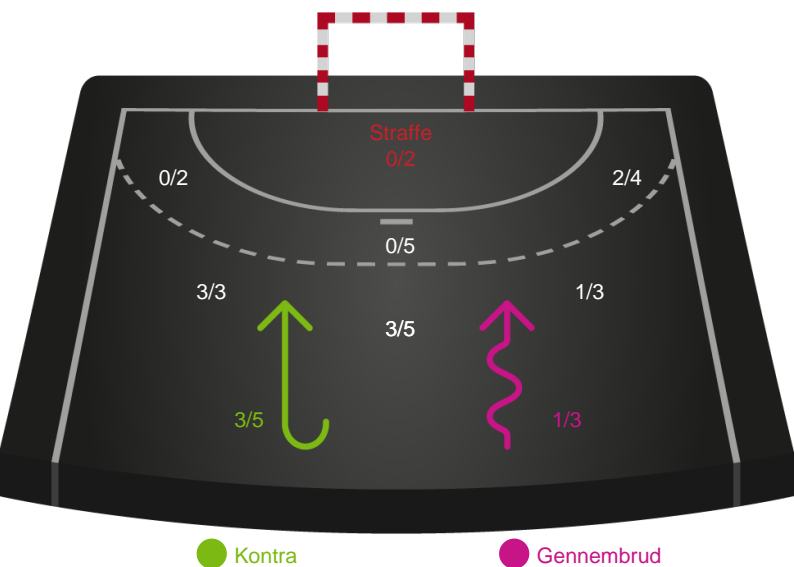

København Håndbold

Redningsdiagram