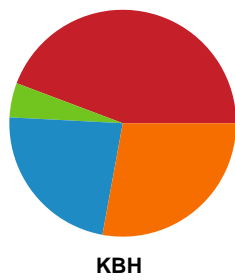

Fordeling af mål og skud

Randers HK - København Håndbold - 27-30 (12-15)

Intet billede angivet

256251 / 02.02.2021, 20.00 / Arena, Randers Multi Hal1 / Bambusa Kvindeligaen - Grundspil

Angrebet sluttede med: