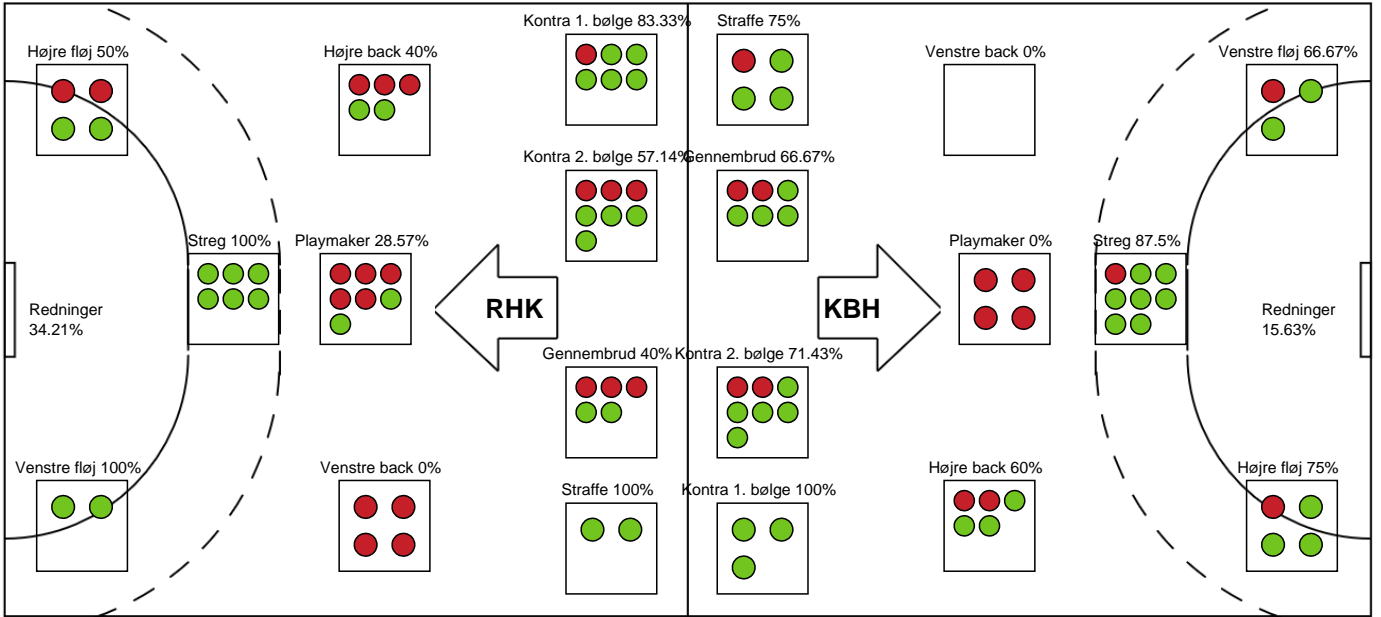

Markspillere

Nr	Navn	Mål/Skud	Straffe-mål/skud	Total Mål/Skud	Assist	Tilkendt straffe	Forårsagede straffe	Rødt kort	Tabt bold	Bold erob.	Fejl aflv.	Regelbrud	2min udvis.	MEP
3	Louise FØNS	4/5 80%	3/3 100%	7/8 87.5%	0	0	0	0	0	0	0	0	0	4.07
4	Jessica HELLEBERG	0/0 0%	0/0 0%	0/0 0%	0	0	0	0	0	0	0	0	0	0
8	Stefani STOJKOVIC	0/1 0%	0/0 0%	0/1 0%	0	0	0	0	0	0	0	0	0	-0.35
9	Larissa NUSSER	0/1 0%	0/0 0%	0/1 0%	9	0	0	0	0	0	5	1	0	-0.15
10	Maria HJERTNER	3/5 60%	0/0 0%	3/5 60%	1	0	0	0	0	0	0	0	0	2.1
11	Christina WILDBORK	1/3 33.33%	0/0 0%	1/3 33.33%	0	0	0	0	1	0	1	1	0	-0.7
18	Maria LYKKEGAARD	1/3 33.33%	0/0 0%	1/3 33.33%	1	2	0	0	0	0	0	0	0	1.39
22	Hanna BLOMSTRAND	6/9 66.67%	0/0 0%	6/9 66.67%	2	1	0	0	0	0	2	1	0	3.62
34	Andrea HANSEN	7/8 87.5%	0/1 0%	7/9 77.78%	0	0	0	0	0	0	0	0	0	4.52
49	Aimée Von PEREIRA	0/0 0%	0/0 0%	0/0 0%	1	0	1	0	0	0	0	0	1	-0.13
89	Christina HAURUM	5/5 100%	0/0 0%	5/5 100%	1	1	1	0	0	1	0	2	1	3.64

Fordeling af mål og skud

Randers HK - København Håndbold - 27-30 (12-15)

Intet billede angivet

256251 / 02.02.2021, 20.00 / Arena, Randers Multi Hal1 / Bambusa Kvindeligaen - Grundspil

Angrebet sluttede med: