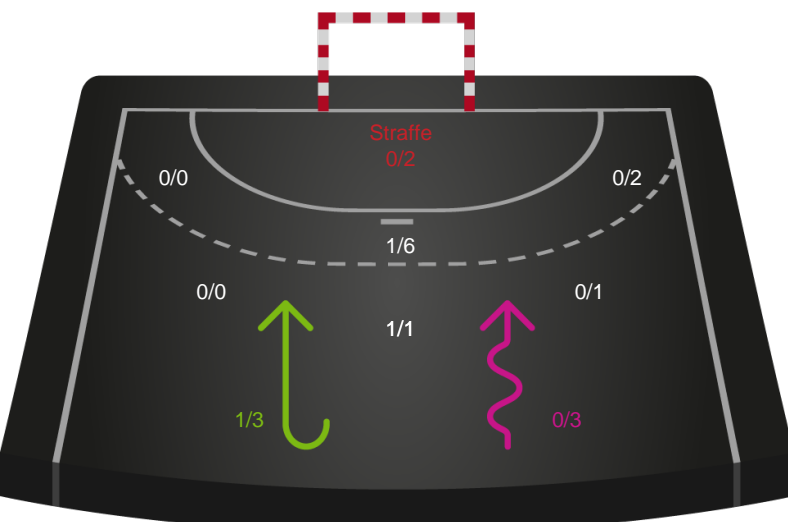

Shotplot for Anden halvleg

Randers HK - København Håndbold - 27-30 (12-15)

256251 / 02.02.2021, 20.00 / Arena, Randers Multi Hal1 / Bambusa Kvindeligaen - Grundspil

Intet billede angivet

Randers HK

Redningsdiagram