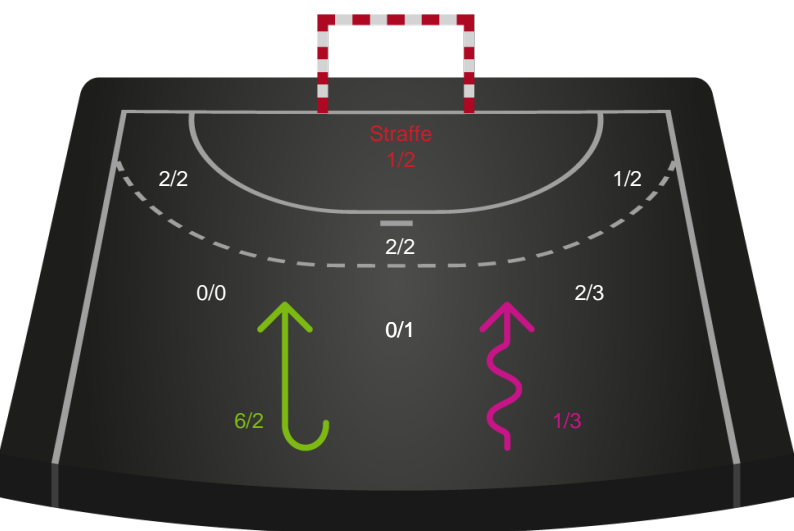

København Håndbold

Skuddiagram