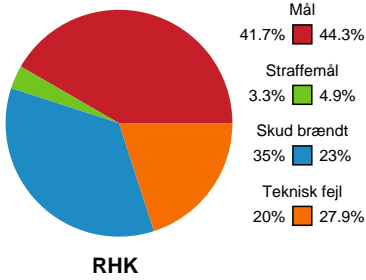

Fordeling af mål og skud

Randers HK - København Håndbold - 27-30 (12-15)

Intet billede angivet

256251 / 02.02.2021, 20.00 / Arena, Randers Multi Hal1 / Bambusa Kvindeligaen - Grundspil

Angrebet sluttede med: