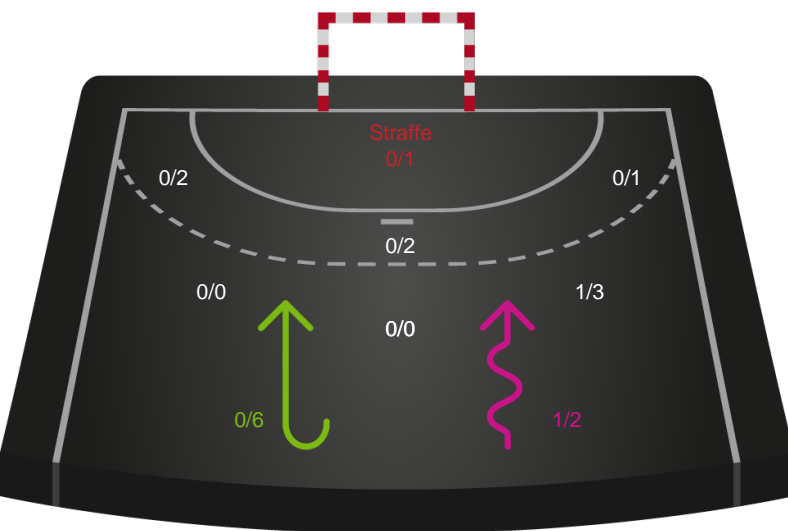

Shotplot for Første halvleg

Randers HK - København Håndbold - 27-30 (12-15)

256251 / 02.02.2021, 20.00 / Arena, Randers Multi Hal1 / Bambusa Kvindeligaen - Grundspil

Intet billede angivet

Randers HK

Redningsdiagram