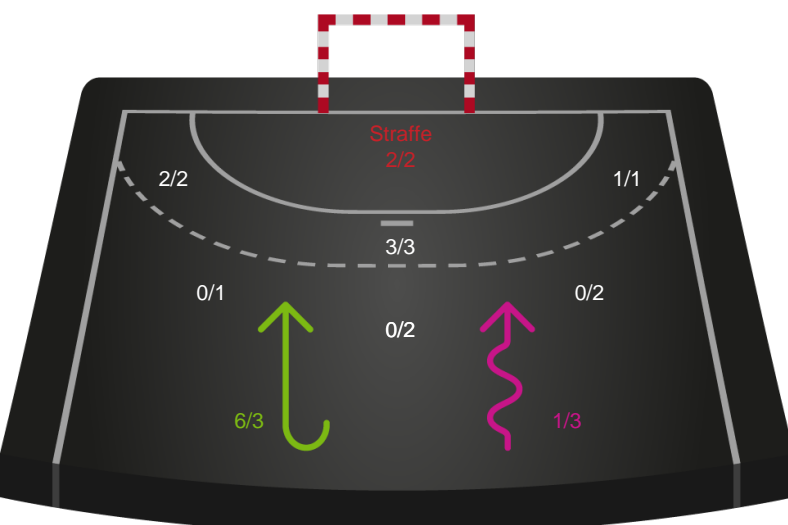

Randers HK

Skuddiagram