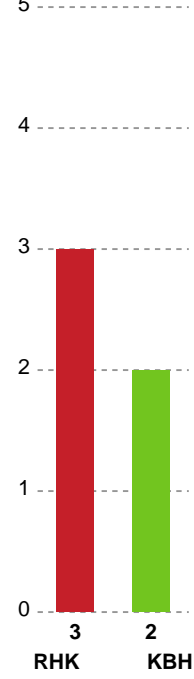

Fordeling af mål og skud

Randers HK - København Håndbold - 27-30 (12-15)

Intet billede angivet

256251 / 02.02.2021, 20.00 / Arena, Randers Multi Hal1 / Bambusa Kvindeligaen - Grundspil

Angrebet sluttede med:

Skuddene endte med:

Teknisk fejl

2 min

Assist

Målforskel i løbet af kampen