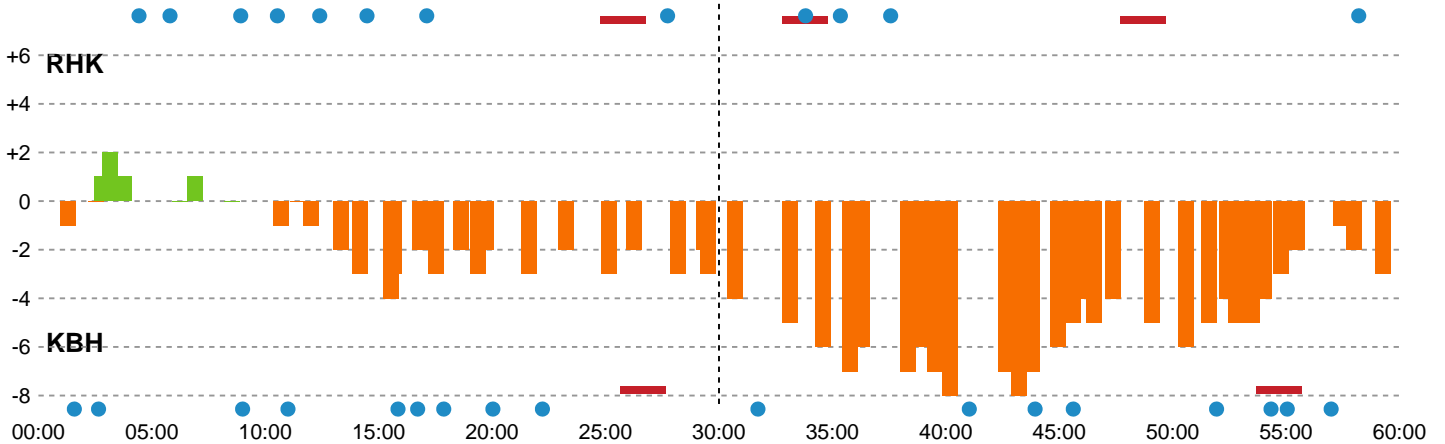

Fordeling af mål og skud

Randers HK - København Håndbold - 27-30 (12-15)

Intet billede angivet

256251 / 02.02.2021, 20.00 / Arena, Randers Multi Hal1 / Bambusa Kvindeligaen - Grundspil

Angrebet sluttede med:

Skuddene endte med:

Teknisk fejl

2 min

Assist

Målforskel i løbet af kampen

Shotplot for Første halvleg

Randers HK - København Håndbold - 27-30 (12-15)

256251 / 02.02.2021, 20.00 / Arena, Randers Multi Hal1 / Bambusa Kvindeligaen - Grundspil