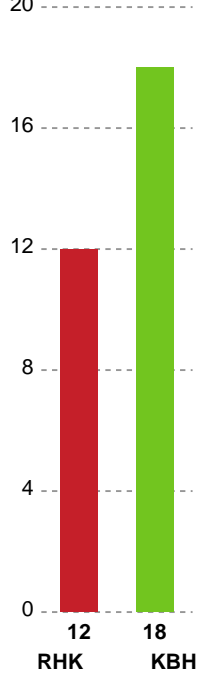

Fordeling af mål og skud

Randers HK - København Håndbold - 27-30 (12-15)

Intet billede angivet

256251 / 02.02.2021, 20.00 / Arena, Randers Multi Hal1 / Bambusa Kvindeligaen - Grundspil

Angrebet sluttede med:

Skuddene endte med:

Teknisk fejl

2 min

Assist

Målforskel i løbet af kampen

Shotplot for Første halvleg

Randers HK - København Håndbold - 27-30 (12-15)

256251 / 02.02.2021, 20.00 / Arena, Randers Multi Hal1 / Bambusa Kvindeligaen - Grundspil