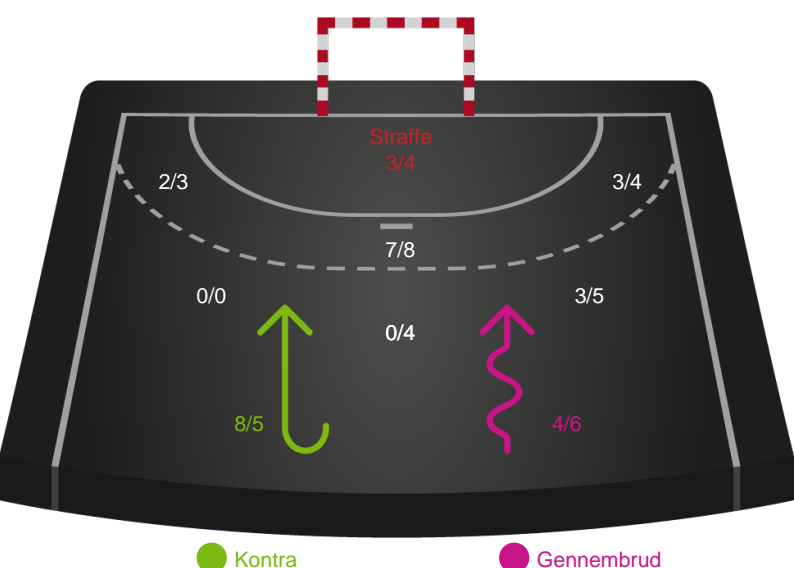

Redningsdiagram

Randers HK

Skuddiagram

København Håndbold

Skuddiagram

Hold statistik for Første halvleg

Randers HK - København Håndbold - 27-30 (12-15)

Inet billede angivet