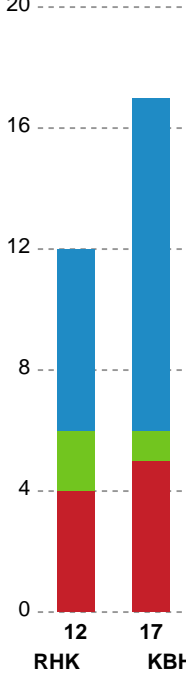

Teknisk fejl