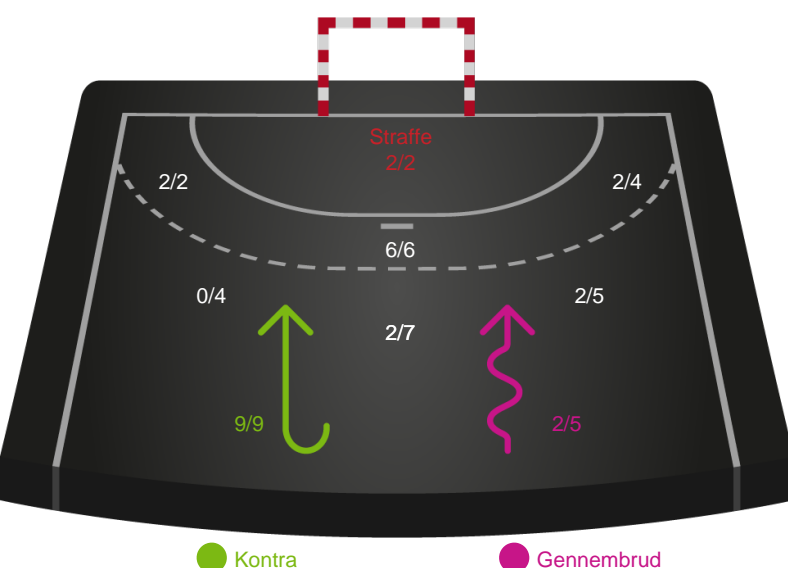

Randers HK

Skuddiagram