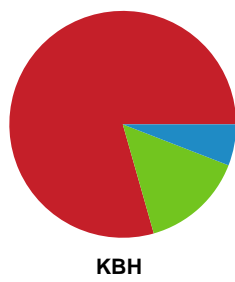

Skuddene endte med: