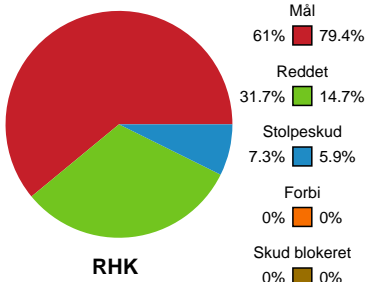

Skuddene endte med: