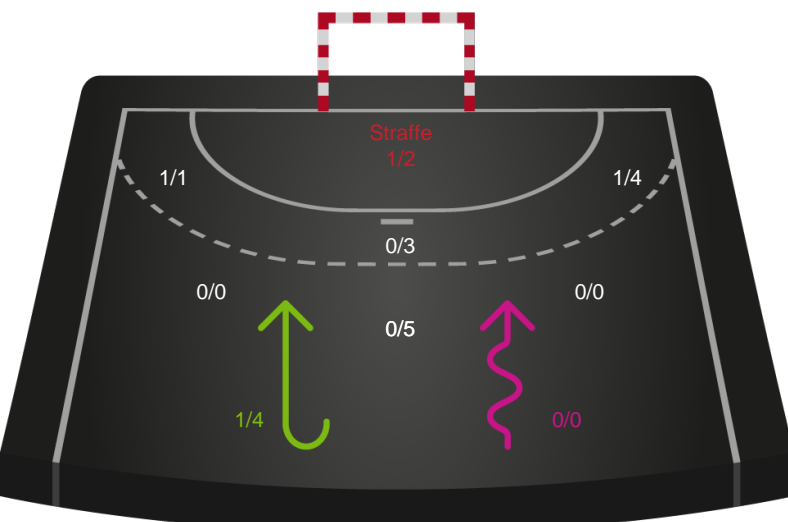

Shotplot for Anden halvleg

Nordvestjysk Elite - Nykøbing F. Håndboldklub - 23-32 (12-15)

326700 / 12.03.2022, 15.00 / Gråkjær Arena - Holstebro / Bambusa Kvindeligaen - Grundspil

Intet billede angivet

Nordvestjysk Elite

Redningsdiagram