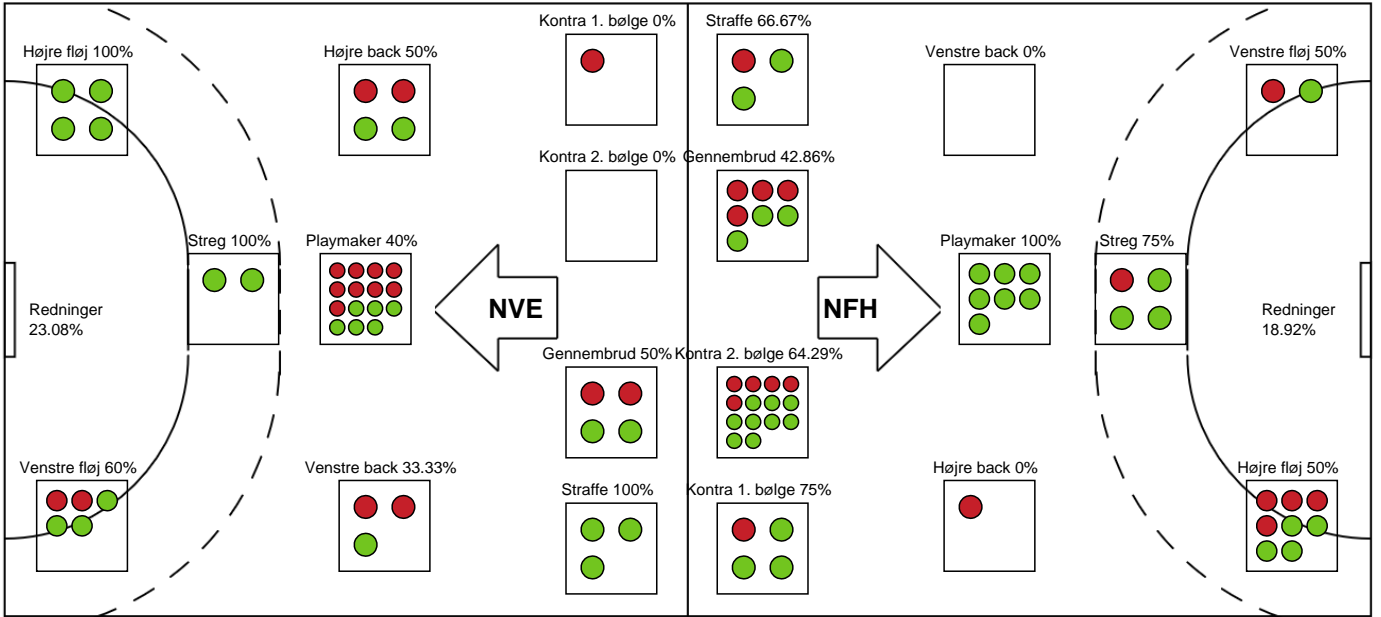

Fordeling af mål og skud

Nordvestjysk Elite - Nykøbing F. Håndboldklub - 23-32 (12-15)

Intet billede angivet

326700 / 12.03.2022, 15.00 / Gråkjær Arena - Holstebro / Bambusa Kvindeligaen - Grundspil