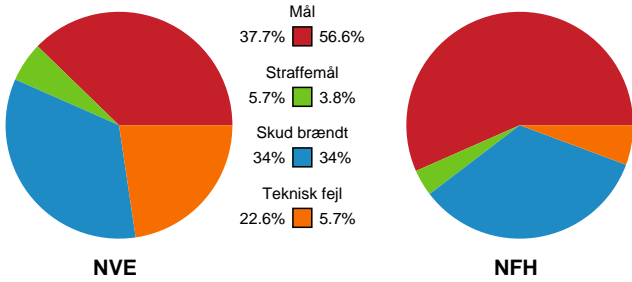

Angrebet sluttede med: