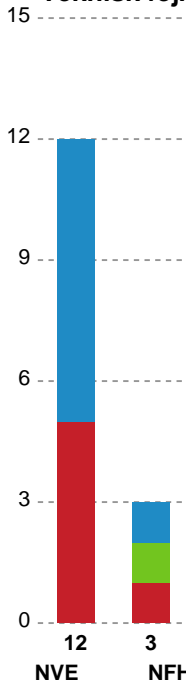

Teknisk fejl