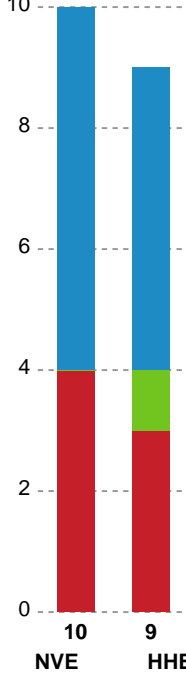

Fordeling af mål og skud

Nordvestjysk Elite - Horsens Håndbold Elite - 23-22 (12-11)

Intet billede angivet

256247 / 03.02.2021, 18.30 / Gråkjær Arena - Holstebro / Bambusa Kvindeligaen - Grundspil

Angrebet sluttede med:

Skuddene endte med:

Teknisk fejl

2 min

Assist

Regelbrud
Tabt bold
Fejlaflevering

● = Tekniske fejl — = 2 min

Målforskel i løbet af kampen

Shotplot for Første halvleg