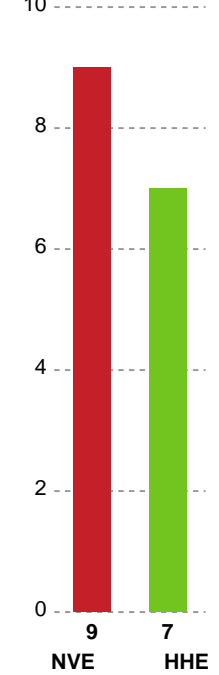

Fordeling af mål og skud

Nordvestjysk Elite - Horsens Håndbold Elite - 23-22 (12-11)

Intet billede angivet

256247 / 03.02.2021, 18.30 / Gråkjær Arena - Holstebro / Bambusa Kvindeligaen - Grundspil

Angrebet sluttede med:

Skuddene endte med:

Teknisk fejl

2 min

Assist

Regelbrud
Tabt bold
Fejlaflevering

● = Tekniske fejl — = 2 min

Målforskel i løbet af kampen

Shotplot for Første halvleg

Nordvestjysk Elite - Horsens Håndbold Elite - 23-22 (12-11)

256247 / 03.02.2021, 18.30 / Gråkjær Arena - Holstebro / Bambusa Kvindeligaen - Grundspil

Inet billede angivet

Nordvestjysk Elite

Redningsdiagram