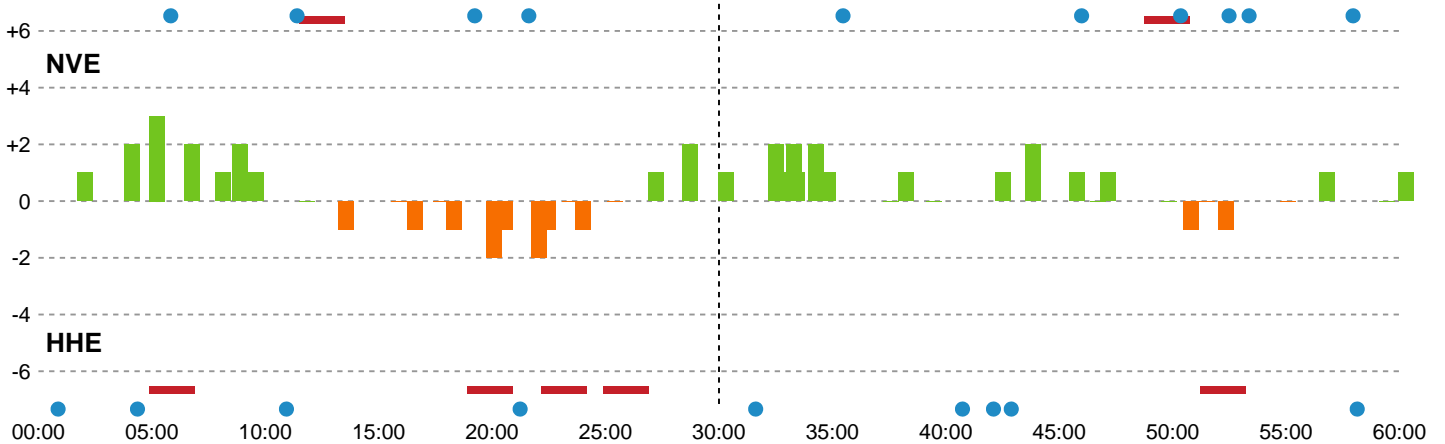

Fordeling af mål og skud

Nordvestjysk Elite - Horsens Håndbold Elite - 23-22 (12-11)

Intet billede angivet

256247 / 03.02.2021, 18.30 / Gråkjær Arena - Holstebro / Bambusa Kvindeligaen - Grundspil

Angrebet sluttede med:

Skuddene endte med:

Teknisk fejl

2 min

Assist

Regelbrud
Tabt bold
Fejlaflevering

● = Tekniske fejl — = 2 min

Målforskel i løbet af kampen

Shotplot for Første halvleg

Nordvestjysk Elite - Horsens Håndbold Elite - 23-22 (12-11)

256247 / 03.02.2021, 18.30 / Gråkjær Arena - Holstebro / Bambusa Kvindeligaen - Grundspil

Inet billede angivet

Nordvestjysk Elite

Redningsdiagram