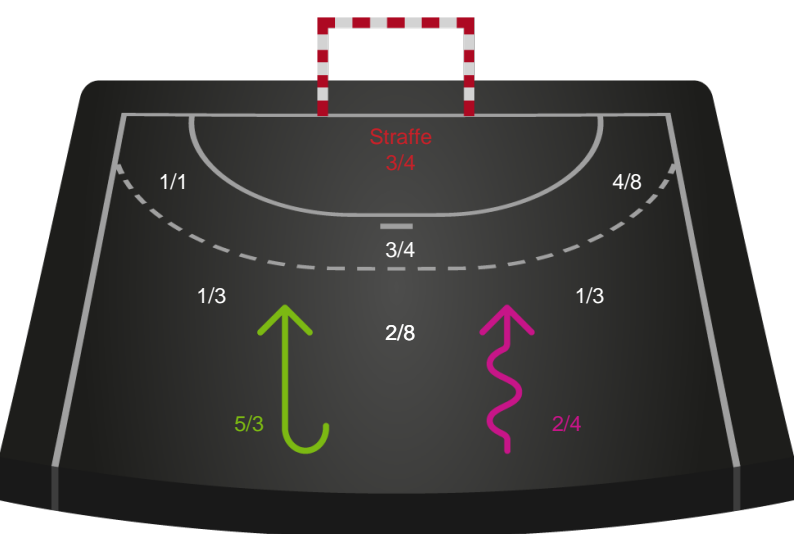

Horsens Håndbold Elite

Skuddiagram