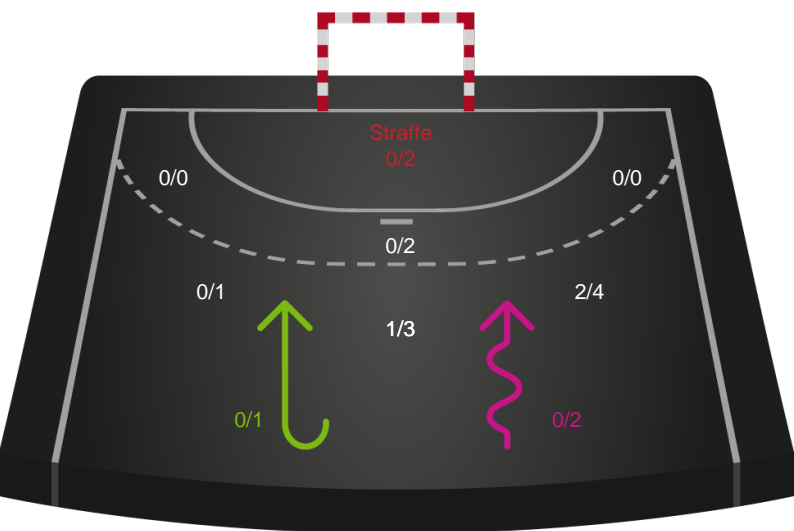

Horsens Håndbold Elite

Redningsdiagram