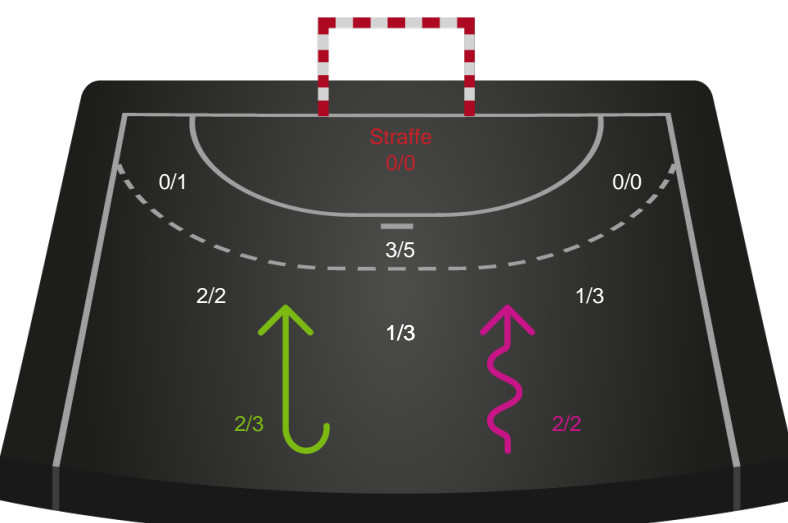

Nordvestjysk Elite

Skuddiagram