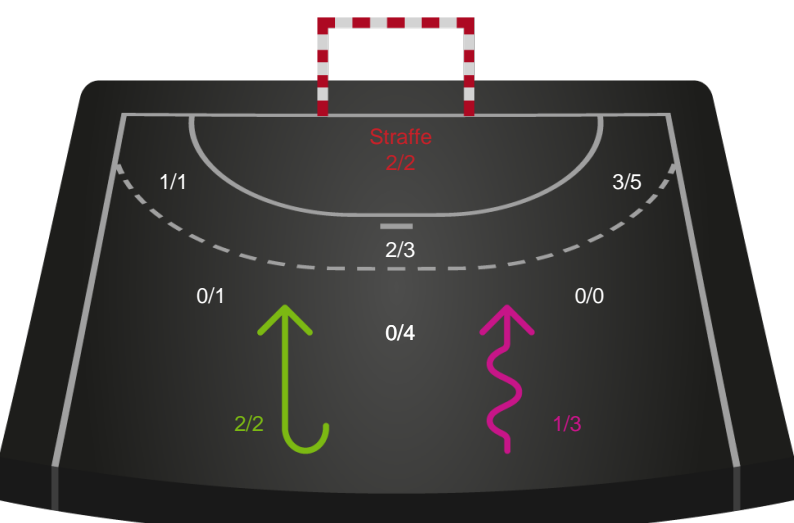

Kontra

Gennembrud

Shotplot for Total

Nordvestjysk Elite - Horsens Håndbold Elite - 23-22 (12-11)

256247 / 03.02.2021, 18.30 / Gråkjær Arena - Holstebro / Bambusa Kvindeligaaen - Grundspil

Intet billede angivet