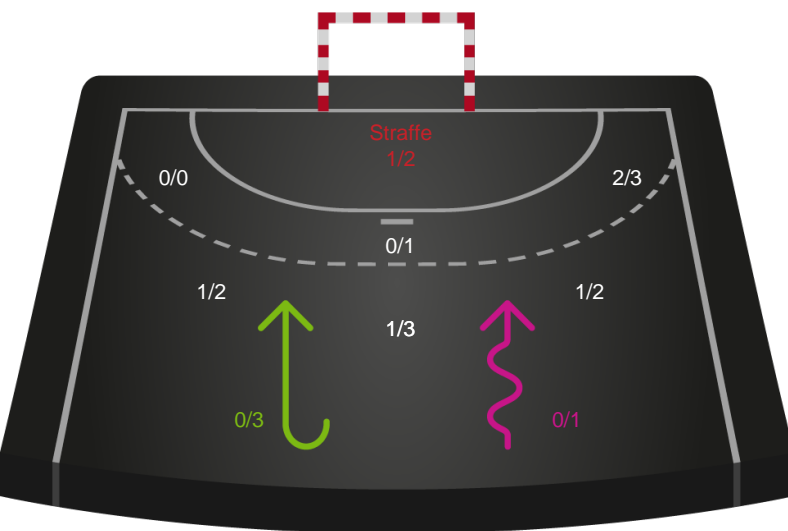

Shotplot for Første halvleg

Nordvestjysk Elite - Horsens Håndbold Elite - 23-22 (12-11)

256247 / 03.02.2021, 18.30 / Gråkjær Arena - Holstebro / Bambusa Kvindeligaen - Grundspil

Inet billede angivet

Nordvestjysk Elite

Redningsdiagram