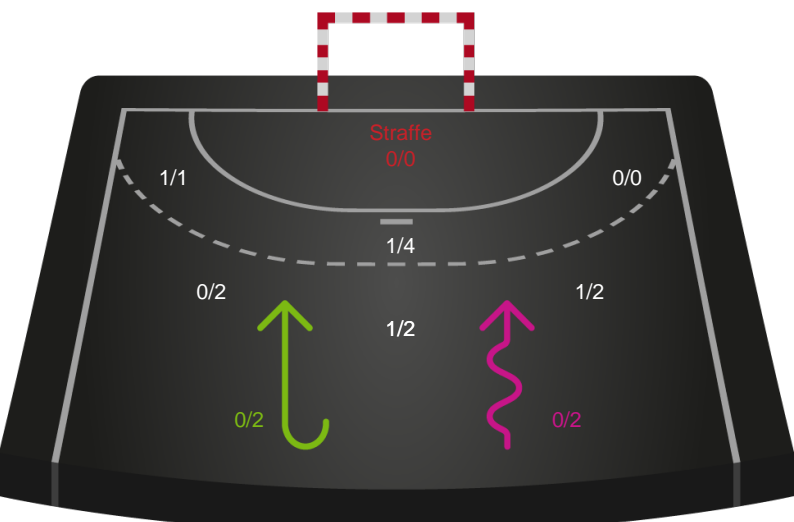

256247 / 03.02.2021, 18.30 / Gråkjær Arena - Holstebro / Bambusa Kvindeligaaen - Grundspil

Intet billede angivet

Nordvestjysk Elite

Redningsdiagram

Kontra

Gennembrud

Horsens Håndbold Elite

Redningsdiagram