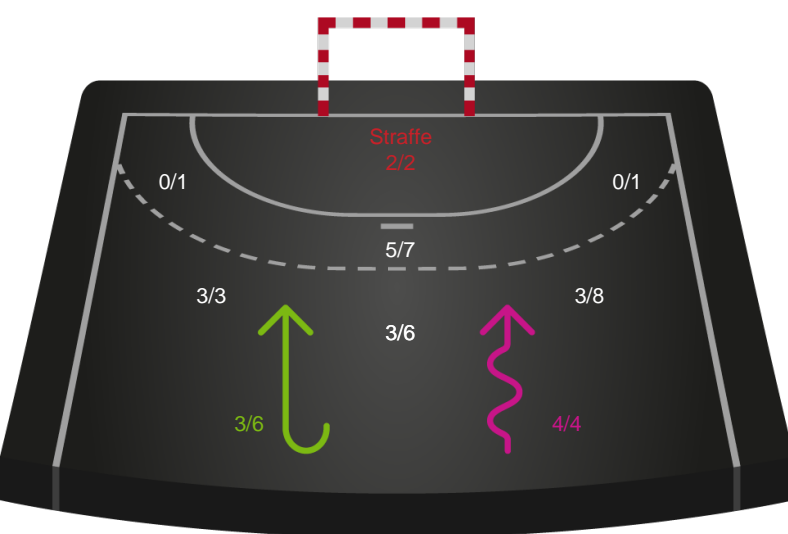

Nordvestjysk Elite

Skuddiagram