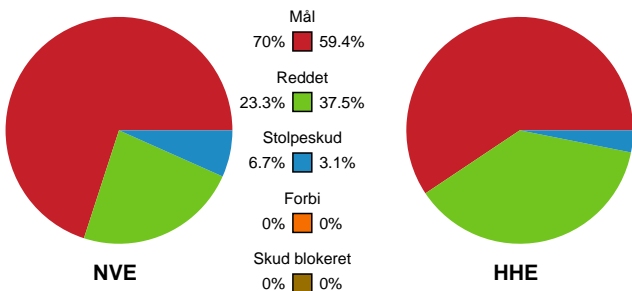

Skuddene endte med: