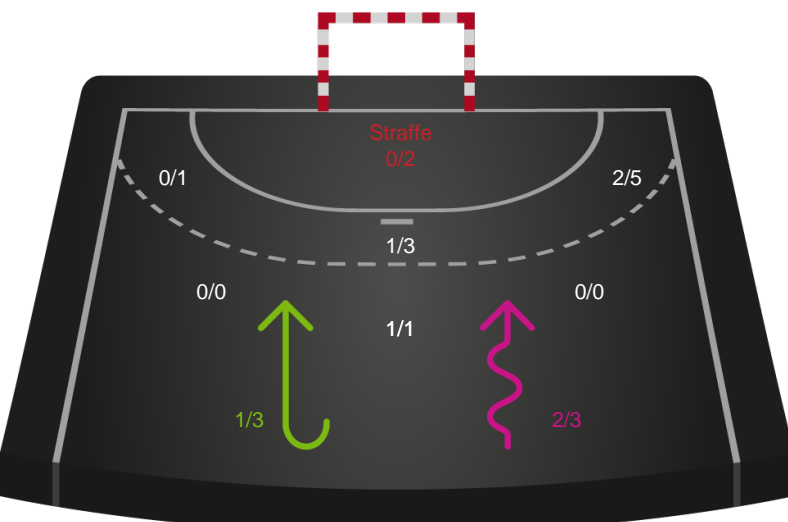

Shotplot for Anden halvleg

Nordvestjysk Elite - Horsens Håndbold Elite - 23-22 (12-11)

256247 / 03.02.2021, 18.30 / Gråkjær Arena - Holstebro / Bambusa Kvindeligaaen - Grundspil

Intet billede angivet

Nordvestjysk Elite

Redningsdiagram