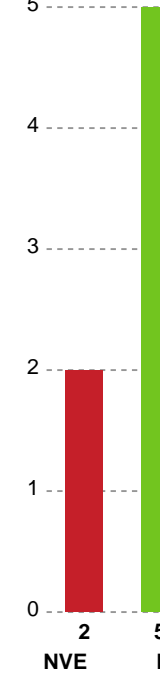

Fordeling af mål og skud

Nordvestjysk Elite - Horsens Håndbold Elite - 23-22 (12-11)

Intet billede angivet

256247 / 03.02.2021, 18.30 / Gråkjær Arena - Holstebro / Bambusa Kvindeligaen - Grundspil

Angrebet sluttede med:

Skuddene endte med:

Teknisk fejl

2 min

Assist

Regelbrud
Tabt bold
Fejlaflevering

● = Tekniske fejl — = 2 min

Målforskel i løbet af kampen