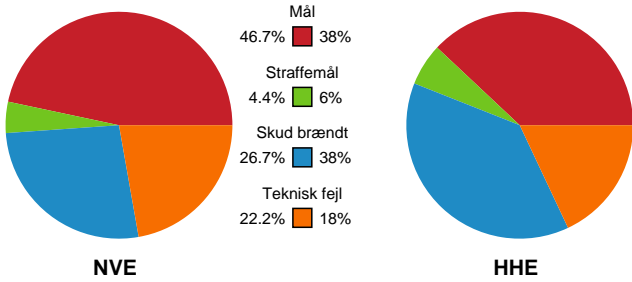

Fordeling af mål og skud

Nordvestjysk Elite - Horsens Håndbold Elite - 23-22 (12-11)

Intet billede angivet

256247 / 03.02.2021, 18.30 / Gråkjær Arena - Holstebro / Bambusa Kvindeligaen - Grundspil

Angrebet sluttede med: