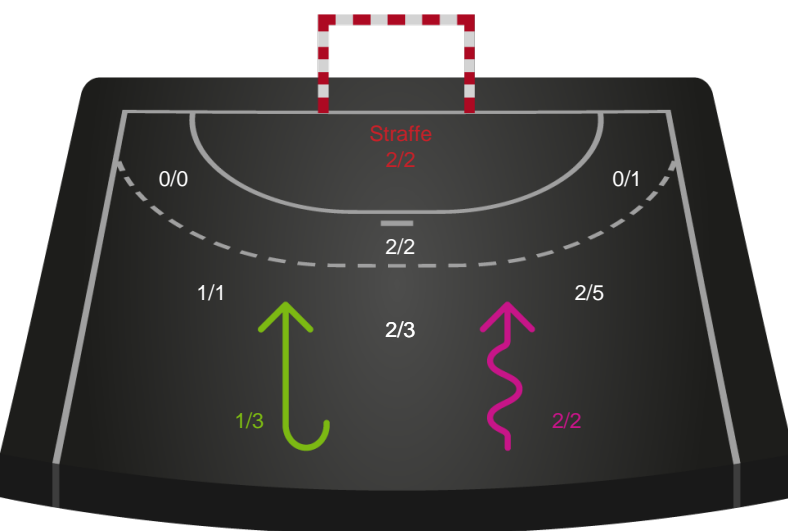

Kontra

Gennembrud

Horsens Håndbold Elite

Skuddiagram

Kontra

Gennembrud

Shotplot for Anden halvleg

Nordvestjysk Elite - Horsens Håndbold Elite - 23-22 (12-11)