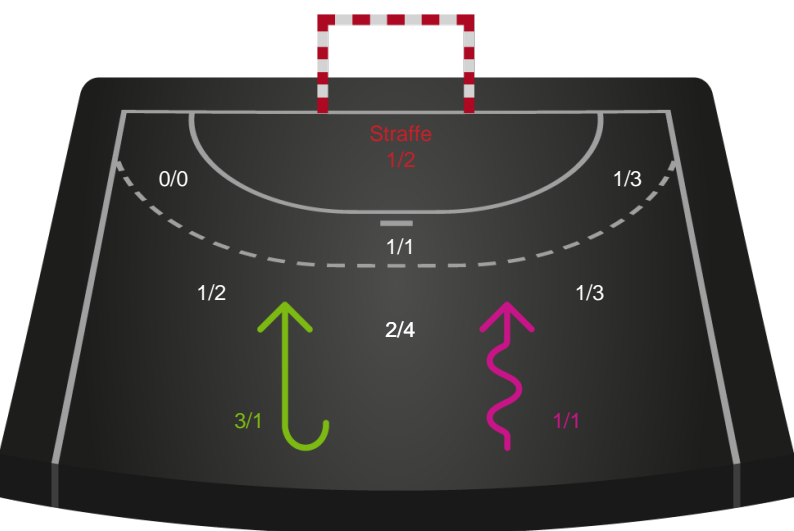

Kontra

Gennembrud

Horsens Håndbold Elite

Skuddiagram

Kontra

Gennembrud

Shotplot for Anden halvleg

Nordvestjysk Elite - Horsens Håndbold Elite - 23-22 (12-11)