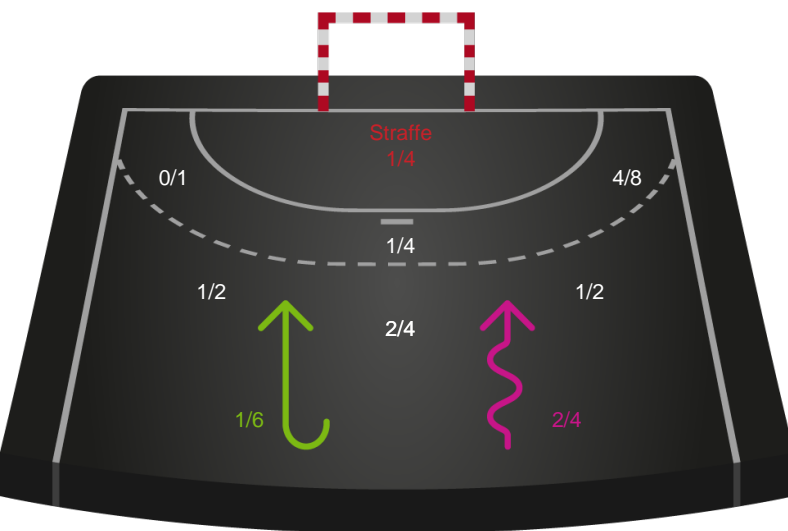

Shotplot for Total

Nordvestjysk Elite - Horsens Håndbold Elite - 23-22 (12-11)

256247 / 03.02.2021, 18.30 / Gråkjær Arena - Holstebro / Bambusa Kvindeligaaen - Grundspil

Intet billede angivet

Nordvestjysk Elite

Redningsdiagram