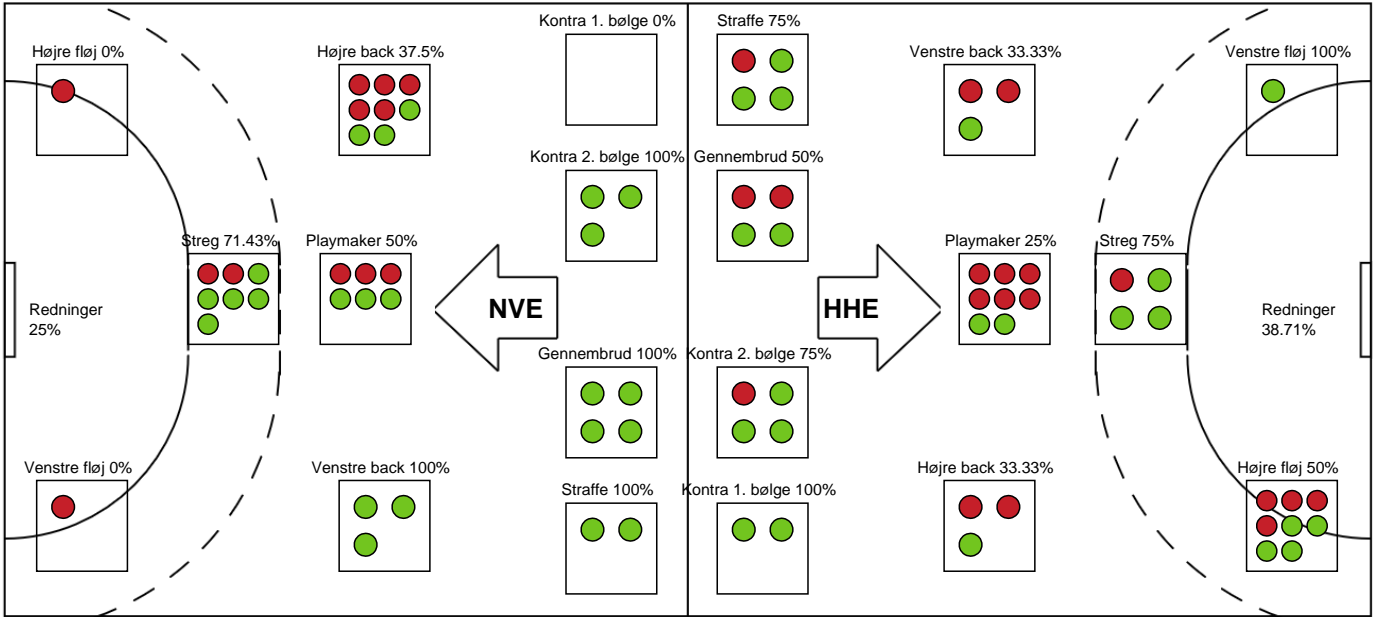

Målmænd

Nr	Navn	Redn/Skud	Straffe-Redn/skud	Total Redn/Skud	Mål imod	Skud forbi	Skud stolpe	Assist	Mål	Bold erob.	Fejl aflv.	Regelbrud	2 min udvis.	MEP
13	Claudia ROMPEN	3/12 25%	0/1 0%	3/13 23.08%	10	1	0	0	0	0	0	0	0	-0.4
16	Frederikke RASMUSSEN	4/16 25%	0/1 0%	4/17 23.53%	13	1	2	0	0	0	0	0	0	-0.21
18	Stephanie ANDERSEN	0/0 0%	0/0 0%	0/0 0%	0	0	0	0	0	0	0	0	0	0

Markspillere

Nr	Navn	Mål/Skud	Straffe-mål/skud	Total Mål/Skud	Assist	Tilkendt straffe	Forårsagede straffe	Rødt kort	Tabt bold	Bold erob.	Fejl aflv.	Regelbrud	2min udvis.	MEP
2	Anne-Sofie FILTENBORG	0/0 0%	0/0 0%	0/0 0%	0	0	0	0	0	0	0	0	0	0
3	Trine KNUDSEN	3/4 75%	0/0 0%	3/4 75%	2	0	0	0	0	0	2	3	0	0.8
4	Maria HOLM	3/5 60%	0/0 0%	3/5 60%	0	0	0	0	0	0	0	0	0	1.77
6	Camilla Askebjerg MADSEN	0/0 0%	2/2 100%	2/2 100%	0	0	0	0	0	0	0	0	0	0.9
7	Emilie Skøtt WINTHER	0/0 0%	0/0 0%	0/0 0%	0	0	0	0	0	0	0	0	0	0
10	Celine Holst ELKJÆR	0/1 0%	0/0 0%	0/1 0%	0	2	0	0	1	0	0	0	1	-0.04
11	Melissa PETRÉN	2/9 22.22%	1/2 50%	3/11 27.27%	1	1	0	0	0	1	1	0	0	0.57
14	Julie GANTZEL	3/3 100%	0/0 0%	3/3 100%	0	0	0	0	0	0	0	0	1	2.27
21	Frederikke GULMARK	2/5 40%	0/0 0%	2/5 40%	1	1	2	0	0	1	1	0	1	0.79
22	Daniela GUSTIN	2/5 40%	0/0 0%	2/5 40%	0	0	0	0	0	0	0	0	0	0.66
23	Susanne MADSEN	1/2 50%	0/0 0%	1/2 50%	1	0	0	0	0	0	1	0	2	-0.01
26	Maria Mose VESTERGAARD	3/3 100%	0/0 0%	3/3 100%	2	0	0	0	0	1	0	0	0	3.05

Fordeling af mål og skud

Nordvestjysk Elite - Horsens Håndbold Elite - 23-22 (12-11)

Intet billede angivet

256247 / 03.02.2021, 18.30 / Gråkjær Arena - Holstebro / Bambusa Kvindeligaen - Grundspil

Angrebet sluttede med:

Skuddene endte med:

Teknisk fejl

2 min

Assist

Regelbrud
Tabt bold
Fejlaflevering

● = Tekniske fejl — = 2 min

Målforskel i løbet af kampen

Shotplot for Første halvleg