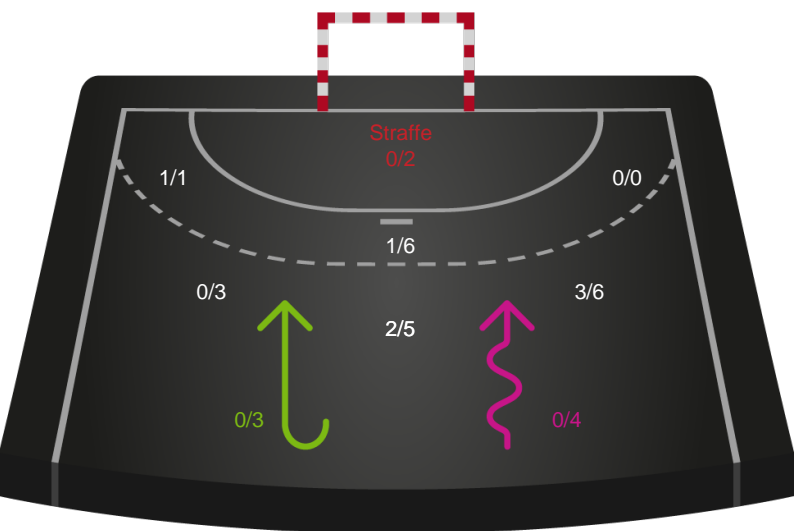

Horsens Håndbold Elite

Redningsdiagram