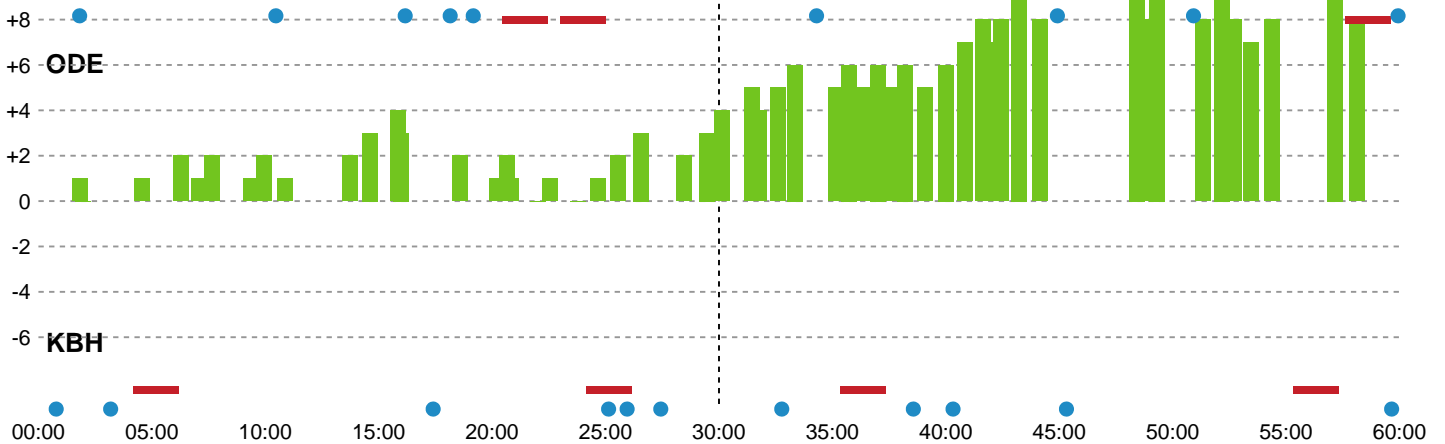

Fordeling af mål og skud

Odense Håndbold - København Håndbold - 31-23 (15-11)

Intet billede angivet

326711 / 16.03.2022, 18.30 / Sydbank Arena / Bambusa Kvindeligaen - Grundspil

Angrebet sluttede med:

Teknisk fejl

2 min

Assist

Skuddene endte med:

Målforskel i løbet af kampen

Shotplot for Første halvleg

Odense Håndbold - København Håndbold - 31-23 (15-11)

326711 / 16.03.2022, 18.30 / Sydbank Arena / Bambusa Kvindeligaen - Grundspil