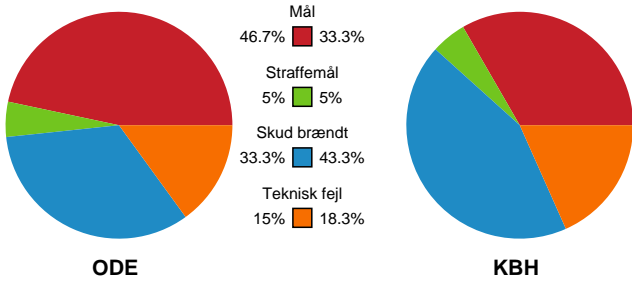

Fordeling af mål og skud

Odense Håndbold - København Håndbold - 31-23 (15-11)

Intet billede angivet

326711 / 16.03.2022, 18.30 / Sydbank Arena / Bambusa Kvindeligaen - Grundspil

Angrebet sluttede med:

Teknisk fejl