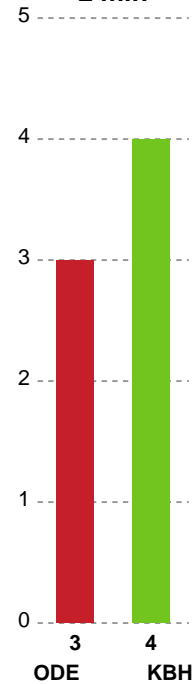

Fordeling af mål og skud

Odense Håndbold - København Håndbold - 31-23 (15-11)

Intet billede angivet

326711 / 16.03.2022, 18.30 / Sydbank Arena / Bambusa Kvindeligaen - Grundspil

Angrebet sluttede med:

Teknisk fejl

2 min

Assist

Skuddene endte med:

Målforskel i løbet af kampen