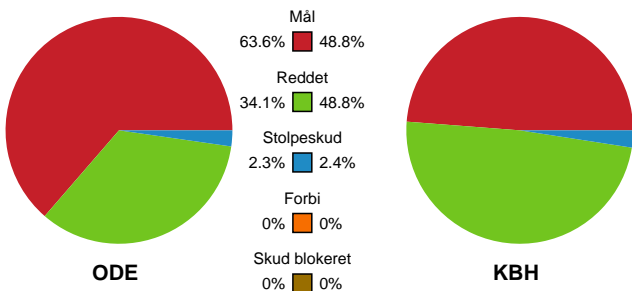

Skuddene endte med: