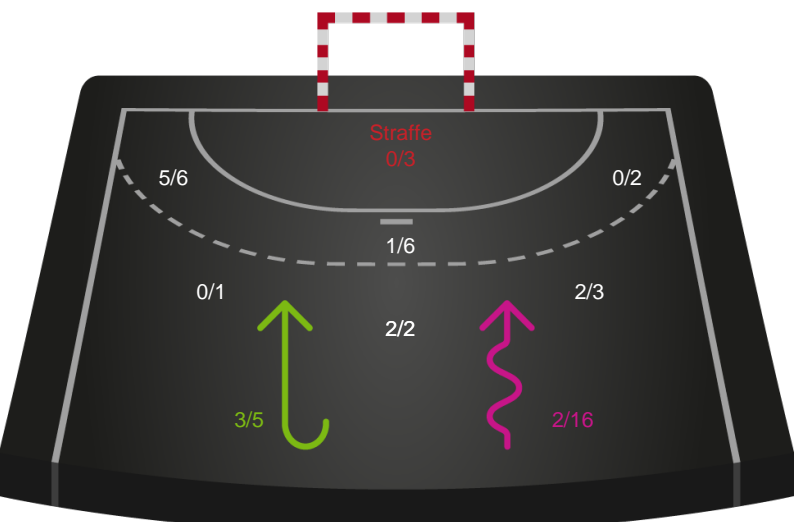

København Håndbold

Redningsdiagram