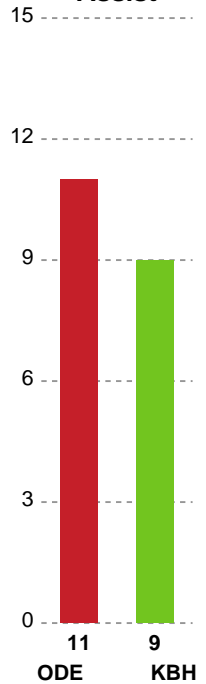

Fordeling af mål og skud

Odense Håndbold - København Håndbold - 31-23 (15-11)

Intet billede angivet

326711 / 16.03.2022, 18.30 / Sydbank Arena / Bambusa Kvindeligaen - Grundspil

Angrebet sluttede med:

Teknisk fejl

2 min

Assist

Skuddene endte med:

Målforskel i løbet af kampen