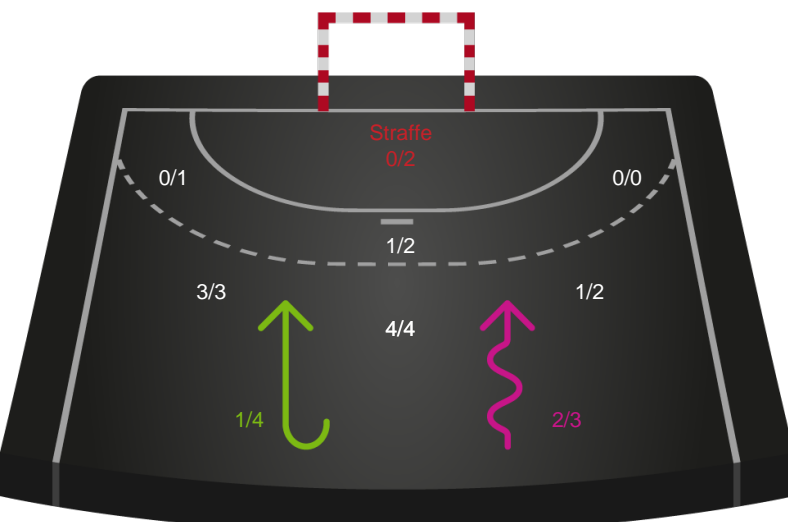

Shotplot for Første halvleg

Odense Håndbold - København Håndbold - 31-23 (15-11)

326711 / 16.03.2022, 18.30 / Sydbank Arena / Bambusa Kvindeligaen - Grundspil

Intet billede angivet

Odense Håndbold

Redningsdiagram