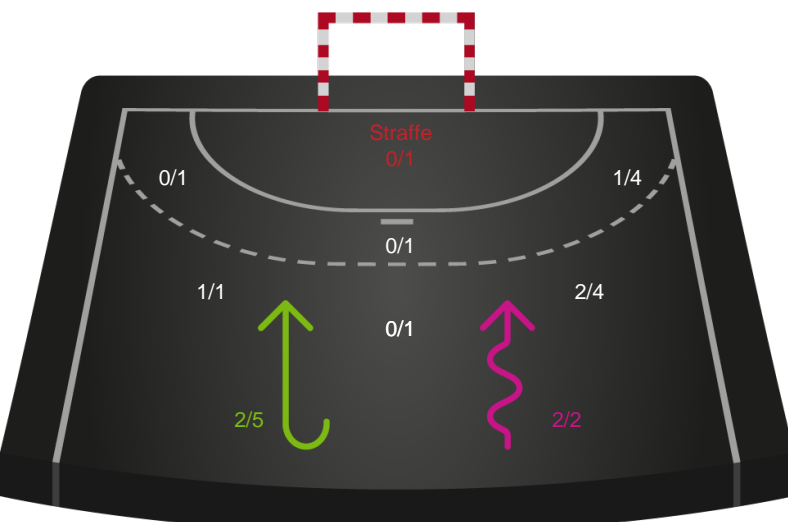

Shotplot for Anden halvleg

Odense Håndbold - København Håndbold - 31-23 (15-11)

326711 / 16.03.2022, 18.30 / Sydbank Arena / Bambusa Kvindeligaen - Grundspil

Intet billede angivet

Odense Håndbold

Redningsdiagram