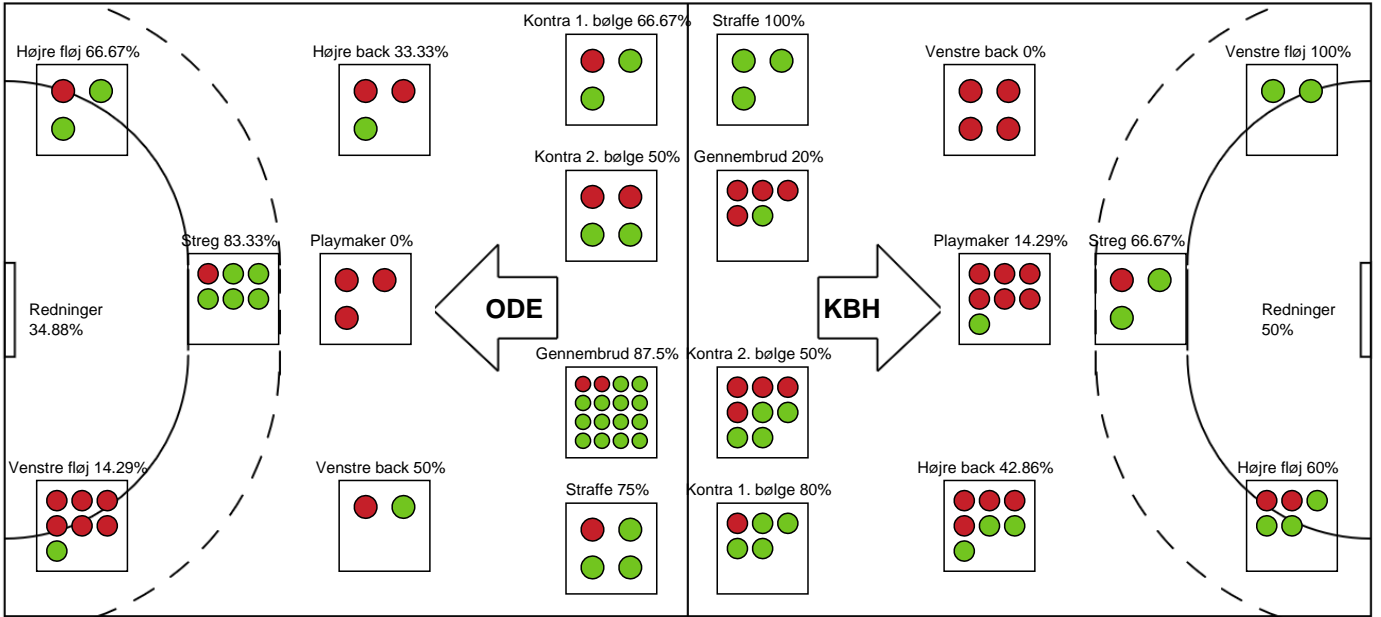

Markspillere

Nr	Navn	Mål/Skud	Straffe-mål/skud	Total Mål/Skud	Assist	Tilkendt straffe	Forårsagede straffe	Rødt kort	Tabt bold	Bold erob.	Fejl aflv.	Regelbrud	2min udvis.	MEP
3	Louise FØNS	3/4 75%	0/0 0%	3/4 75%	0	0	0	0	0	0	0	0	0	1.95
5	Clara SKØTT	3/6 50%	0/0 0%	3/6 50%	0	0	0	0	0	1	0	0	0	1.59
7	Melissa PETRÉN	3/11 27.27%	3/3 100%	6/14 42.86%	3	0	2	0	0	1	1	0	1	1.62
8	Karoline LUND	0/4 0%	0/0 0%	0/4 0%	2	0	0	0	1	0	0	0	0	-0.9
10	Maria HJERTNER	3/7 42.86%	0/0 0%	3/7 42.86%	1	0	0	0	0	0	0	1	0	1.35
11	Christina WILDBORK	1/4 25%	0/0 0%	1/4 25%	0	0	0	0	1	0	1	0	0	-0.7
17	Clara Kofod ESSEMANN-BECK	1/2 50%	0/0 0%	1/2 50%	1	1	0	0	0	0	0	1	0	0.87
18	Maria LYKKEGAARD	4/5 80%	0/0 0%	4/5 80%	0	1	0	0	0	0	1	0	2	2.51
21	Sofia HVENFELT	1/2 50%	0/0 0%	1/2 50%	1	0	2	0	0	0	0	1	1	-0.28
34	Andrea HANSEN	1/1 100%	0/0 0%	1/1 100%	0	1	0	0	1	0	0	2	0	0.12

Fordeling af mål og skud

Odense Håndbold - København Håndbold - 31-23 (15-11)

Intet billede angivet

326711 / 16.03.2022, 18.30 / Sydbank Arena / Bambusa Kvindeligaen - Grundspil

Angrebet sluttede med:

Teknisk fejl