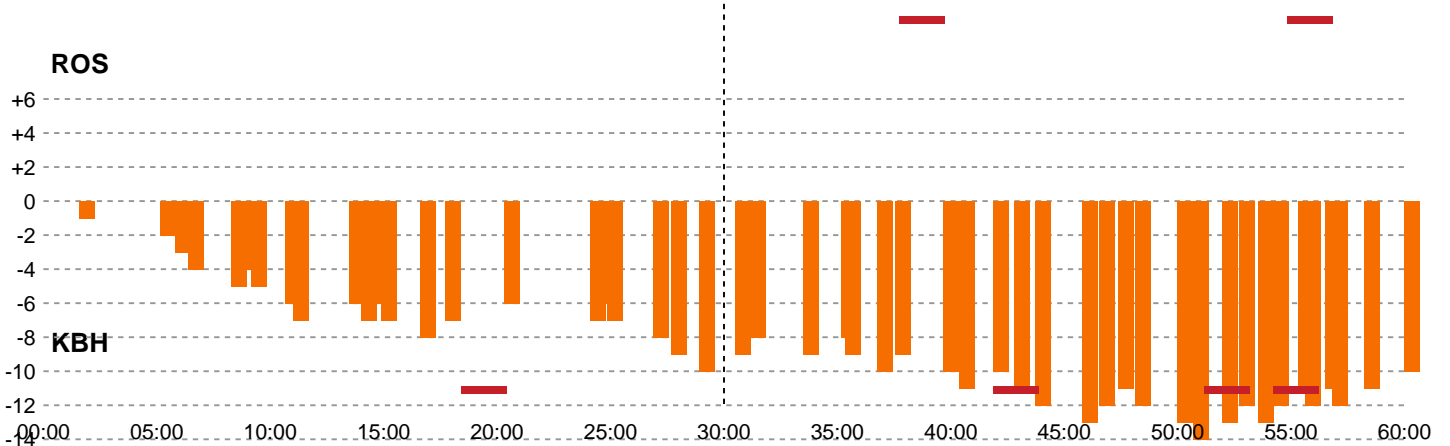

Fordeling af mål og skud

Roskilde Håndbold Kvinder - København Håndbold - 20-30 (6-16)

Intet billede angivet

135617 / 20.08.2019, 19.30 / Roskilde Hallerne D 2 / Pokalturnering Kvinder - 1/8 finaler

Angrebet sluttede med:

Teknisk fejl

2 min

Assist

Skuddene endte med:

Målforskel i løbet af kampen

Shotplot for Første halvleg

Roskilde Håndbold Kvinder - København Håndbold - 20-30 (6-16)

135617 / 20.08.2019, 19.30 / Roskilde Hallerne D 2 / Pokalturnering Kvinder - 1/8 finaler