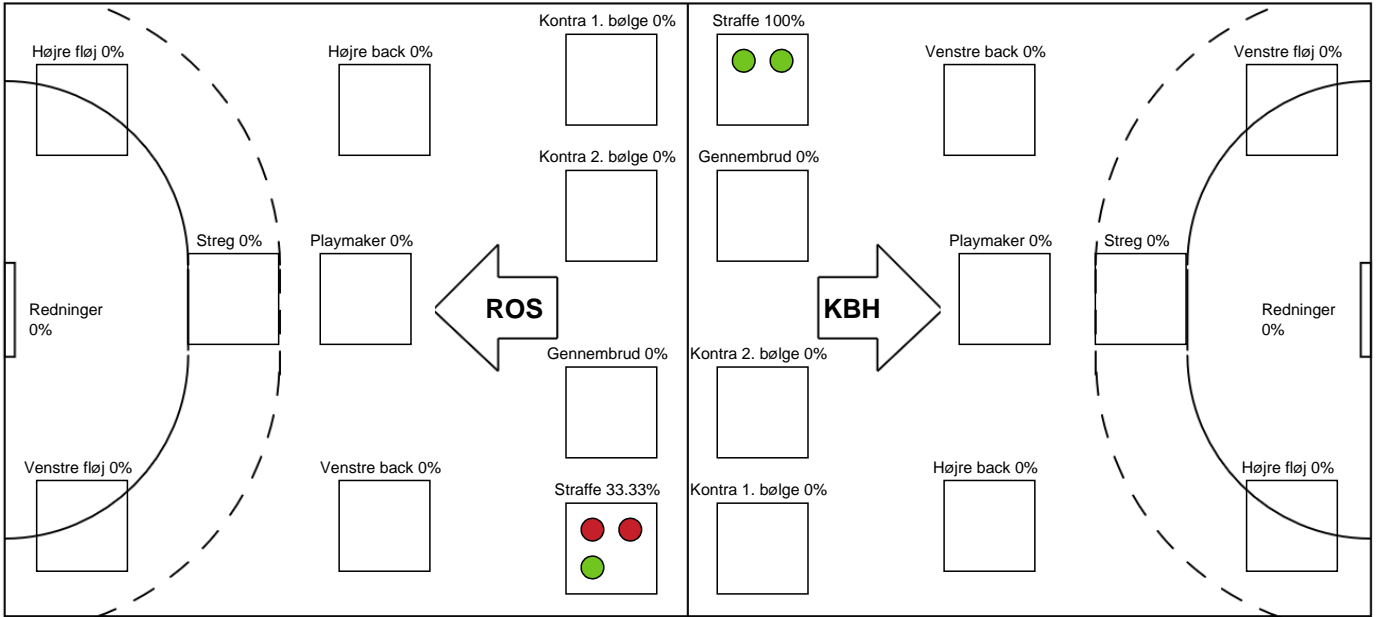

KAMPHÆNDELSER

Roskilde Håndbold Kvinder - København Håndbold - 20-30 (6-16)

Intet billede angivet

135617 / 20.08.2019, 19.30 / Roskilde Hallerne D 2 / Pokalturnering Kvinder - 1/8 finaler

Roskilde Håndbold Kvinder		København Håndbold	
		11-21	Udvisning - 78 Paulina USCINOWICZ 41:52
		11-21	Tilkendt straffe 42:40
		11-22	Straffemål - 19 Debbie BONT 42:47
		11-23	Mål - 9 Larissa NUSSER 43:44
		11-24	Mål - 34 Andrea Ulrikka Aagot HANSEN 45:47
46:32	Mål - 98 Stine DUNSØ	12-24	
47:22	Mål - 19 Simone TOFTDAHL-PEDERSEN	13-24	
		13-24	Tilkendt straffe 47:59
		13-25	Straffemål - 19 Debbie BONT 48:08
		13-26	Mål - 8 Olivia MELLEGÅRD 50:00
		13-27	Mål - 19 Debbie BONT 50:42
		13-27	Udvisning - 7 Nyala KRULLAARS 51:11
51:11	Tilkendt straffe	13-27	
51:14	Brændt straffekast - 88 Cecilie DALMOSE	13-27	
51:58	Mål - 7 Malene NIELSEN	14-27	
52:43	Mål - 7 Malene NIELSEN	15-27	
		15-28	Mål - 8 Olivia MELLEGÅRD 53:34
54:12	Mål - 23 Louise MOTT	16-28	
		16-28	Udvisning - 9 Larissa NUSSER 54:14
54:49	Udvisning - 23 Louise MOTT	16-28	
55:19	Mål - 7 Malene NIELSEN	17-28	
		17-29	Mål - 18 Maria LYKKEGAARD 55:39
56:31	Mål - 7 Malene NIELSEN	18-29	
		18-30	Mål - 19 Debbie BONT 56:49
58:13	Mål - 7 Malene NIELSEN	19-30	
60:00	Tilkendt straffe	19-30	
60:00	Straffemål - 3 Camilla SØLLING	20-30	
60:00	Fuldtid kl 20:53:22	20-30	
		20-30	Kamp slut kl 13:22:13 60:00

Fordeling af mål og skud

Roskilde Håndbold Kvinder - København Håndbold - 20-30 (6-16)

Intet billede angivet

135617 / 20.08.2019, 19.30 / Roskilde Hallerne D 2 / Pokalturnering Kvinder - 1/8 finaler

Angrebet sluttede med: