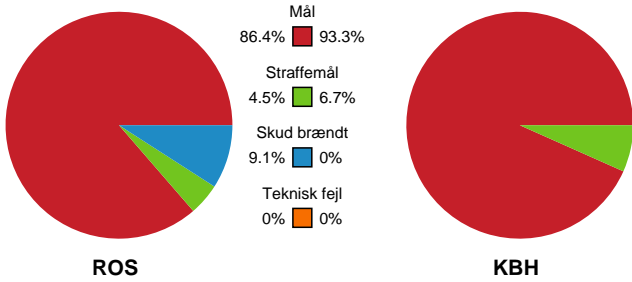

Fordeling af mål og skud

Roskilde Håndbold Kvinder - København Håndbold - 20-30 (6-16)

Intet billede angivet

135617 / 20.08.2019, 19.30 / Roskilde Hallerne D 2 / Pokalturnering Kvinder - 1/8 finaler

Angrebet sluttede med:

Teknisk fejl

2 min

Assist

Skuddene endte med:

Målforskel i løbet af kampen

Shotplot for Første halvleg

Roskilde Håndbold Kvinder - København Håndbold - 20-30 (6-16)

135617 / 20.08.2019, 19.30 / Roskilde Hallerne D 2 / Pokalturnering Kvinder - 1/8 finaler