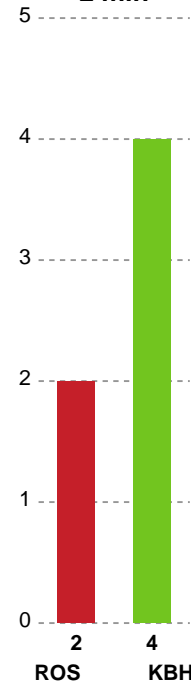

Fordeling af mål og skud

Roskilde Håndbold Kvinder - København Håndbold - 20-30 (6-16)

Intet billede angivet

135617 / 20.08.2019, 19.30 / Roskilde Hallerne D 2 / Pokalturnering Kvinder - 1/8 finaler

Angrebet sluttede med:

Teknisk fejl

2 min

Assist

Skuddene endte med:

Målforskel i løbet af kampen