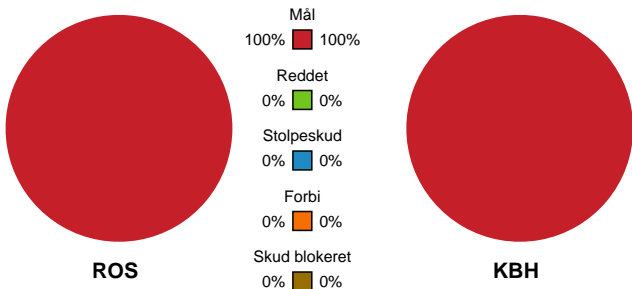

Teknisk fejl

2 min

Assist

Skuddene endte med:

Målforskel i løbet af kampen

Shotplot for Første halvleg

Roskilde Håndbold Kvinder - København Håndbold - 20-30 (6-16)

135617 / 20.08.2019, 19.30 / Roskilde Hallerne D 2 / Pokalturnering Kvinder - 1/8 finaler

Intet billede angivet

Roskilde Håndbold Kvinder

Redningsdiagram

Kontra

Gennembrud

København Håndbold

Redningsdiagram

Kontra