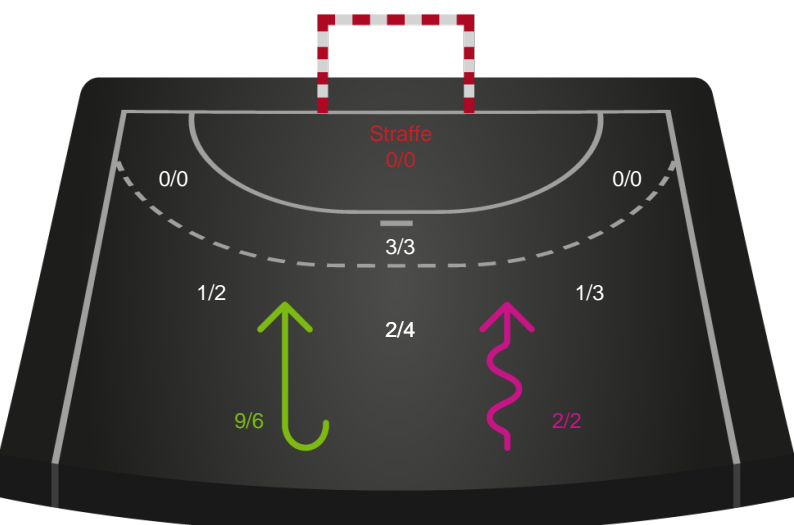

København Håndbold

Skuddiagram