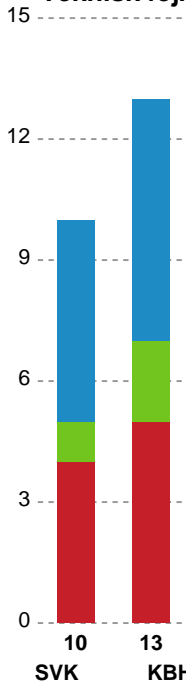

Fordeling af mål og skud

Silkeborg-Voel KFUM - København Håndbold - 27-30 (12-18)

Intet billede angivet

458426 / 07.03.2023, 18.30 / JYSK Arena A / Kvindeligaen - Grundspil

Angrebet sluttede med:

Skuddene endte med:

Teknisk fejl

2 min

Assist

Målforskel i løbet af kampen

Shotplot for Første halvleg

Silkeborg-Voel KFUM - København Håndbold - 27-30 (12-18)

458426 / 07.03.2023, 18.30 / JYSK Arena A / Kvindeligaen - Grundspil