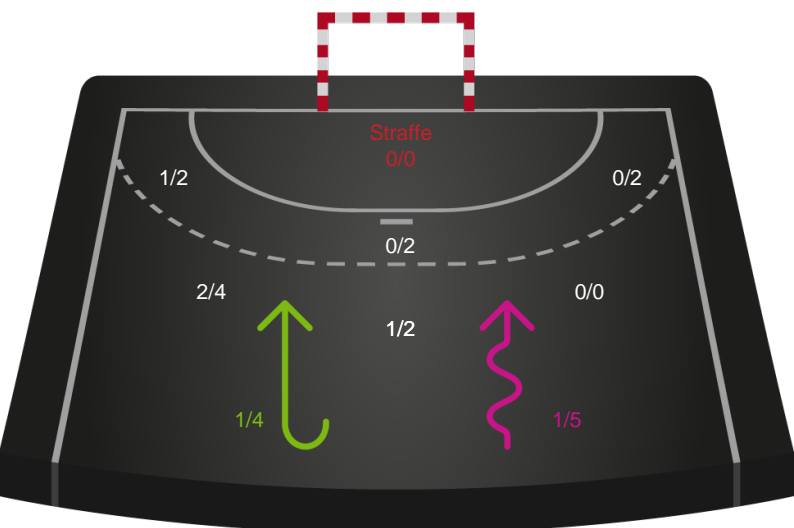

København Håndbold

Redningsdiagram