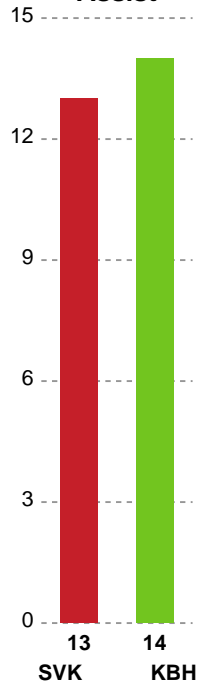

Fordeling af mål og skud

Silkeborg-Voel KFUM - København Håndbold - 27-30 (12-18)

Intet billede angivet

458426 / 07.03.2023, 18.30 / JYSK Arena A / Kvindeligaen - Grundspil

Angrebet sluttede med:

Skuddene endte med:

Teknisk fejl

2 min

Assist

Målforskel i løbet af kampen

Shotplot for Første halvleg

Silkeborg-Voel KFUM - København Håndbold - 27-30 (12-18)

458426 / 07.03.2023, 18.30 / JYSK Arena A / Kvindeligaen - Grundspil