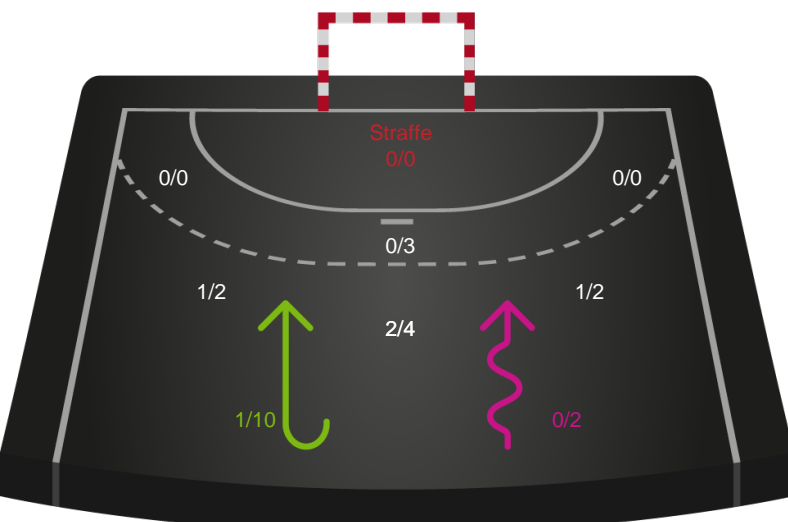

Shotplot for Første halvleg

Silkeborg-Voel KFUM - København Håndbold - 27-30 (12-18)

458426 / 07.03.2023, 18.30 / JYSK Arena A / Kvindeligaen - Grundspil

Intet billede angivet

Silkeborg-Voel KFUM

Redningsdiagram