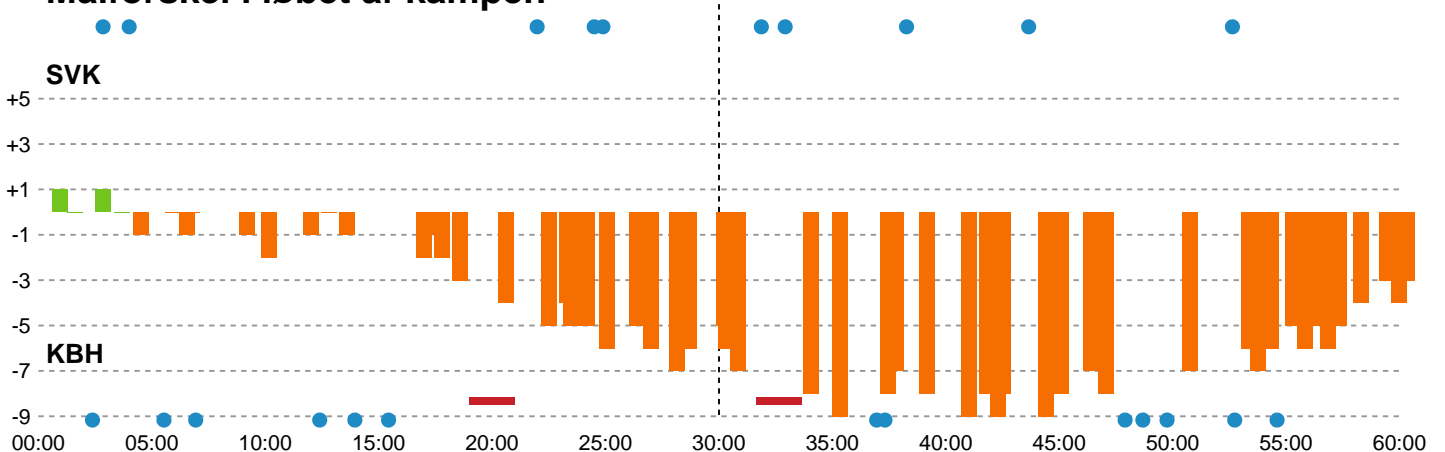

Fordeling af mål og skud

Silkeborg-Voel KFUM - København Håndbold - 27-30 (12-18)

Intet billede angivet

458426 / 07.03.2023, 18.30 / JYSK Arena A / Kvindeligaen - Grundspil

Angrebet sluttede med:

Skuddene endte med:

Teknisk fejl

2 min

Assist

Målforskel i løbet af kampen

Shotplot for Første halvleg

Silkeborg-Voel KFUM - København Håndbold - 27-30 (12-18)

458426 / 07.03.2023, 18.30 / JYSK Arena A / Kvindeligaen - Grundspil