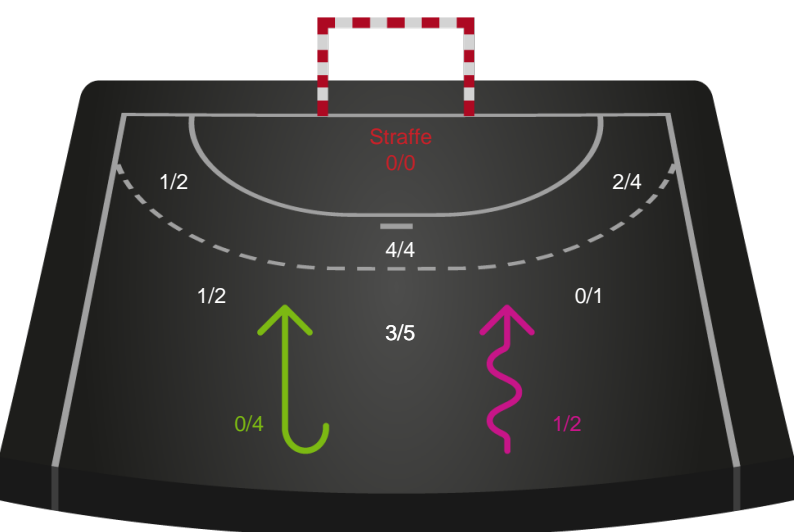

København Håndbold

Skuddiagram