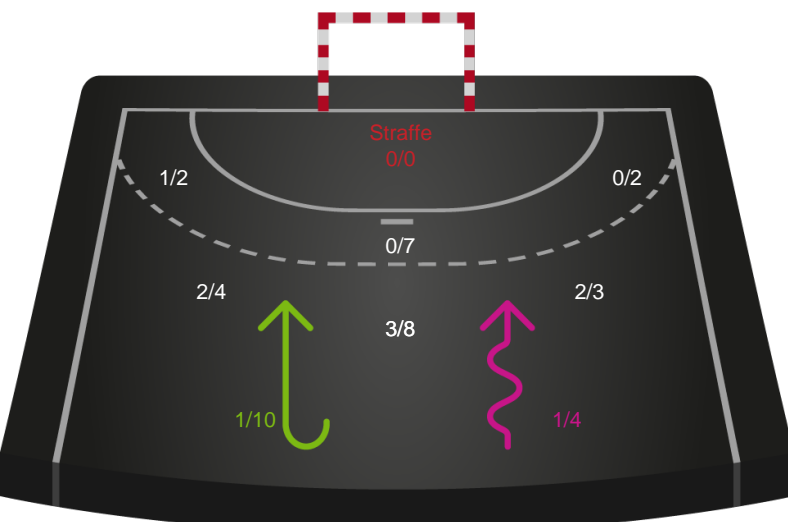

Shotplot for Total

Silkeborg-Voel KFUM - København Håndbold - 27-30 (12-18)

458426 / 07.03.2023, 18.30 / JYSK Arena A / Kvindeligaen - Grundspil

Intet billede angivet

Silkeborg-Voel KFUM

Redningsdiagram