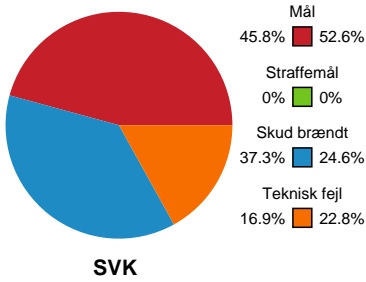

Fordeling af mål og skud

Silkeborg-Voel KFUM - København Håndbold - 27-30 (12-18)

Intet billede angivet

458426 / 07.03.2023, 18.30 / JYSK Arena A / Kvindeligaen - Grundspil

Angrebet sluttede med:

Skuddene endte med:

Teknisk fejl

2 min

Assist

Målforskel i løbet af kampen

Shotplot for Første halvleg

Silkeborg-Voel KFUM - København Håndbold - 27-30 (12-18)

458426 / 07.03.2023, 18.30 / JYSK Arena A / Kvindeligaen - Grundspil