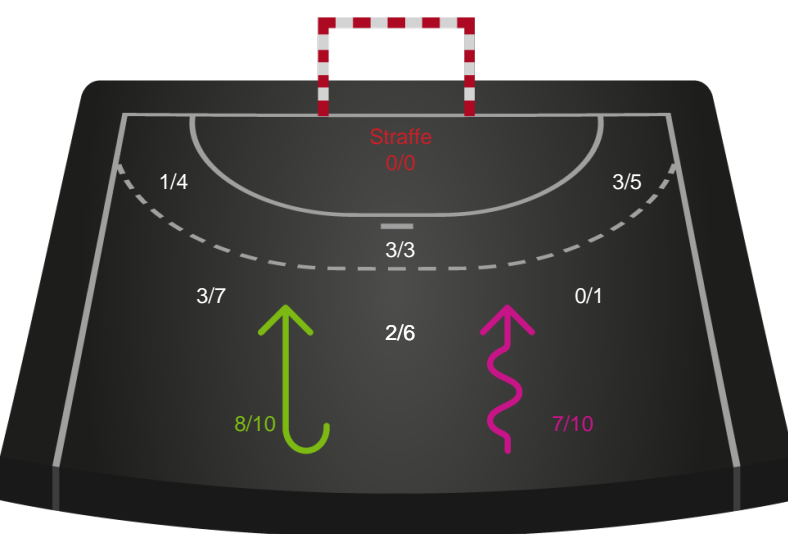

Silkeborg-Voel KFUM

Skuddiagram