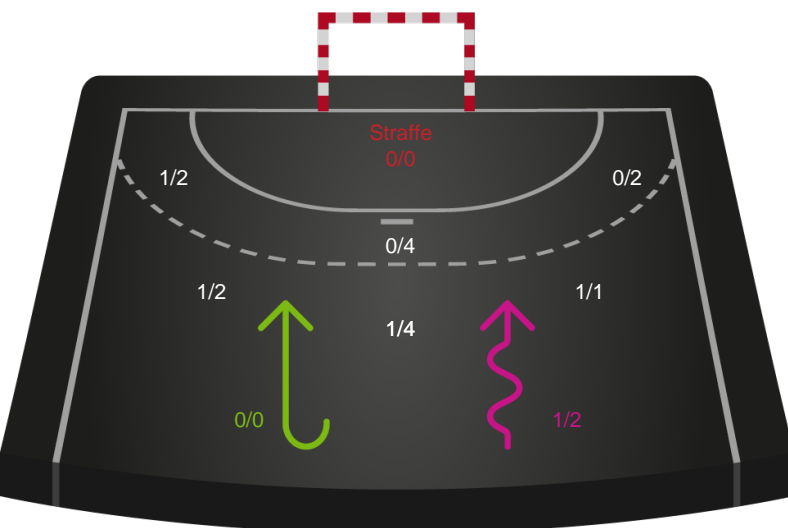

Gennembrud

Shotplot for Anden halvleg

Silkeborg-Voel KFUM - København Håndbold - 27-30 (12-18)

458426 / 07.03.2023, 18.30 / JYSK Arena A / Kvindeligaen - Grundspil

Inet billede angivet

Silkeborg-Voel KFUM

Redningsdiagram