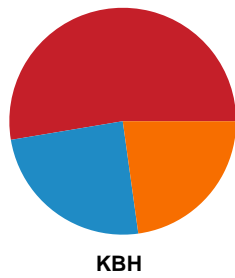

Fordeling af mål og skud

Silkeborg-Voel KFUM - København Håndbold - 27-30 (12-18)

Intet billede angivet

458426 / 07.03.2023, 18.30 / JYSK Arena A / Kvindeligaen - Grundspil

Angrebet sluttede med:

Skuddene endte med: