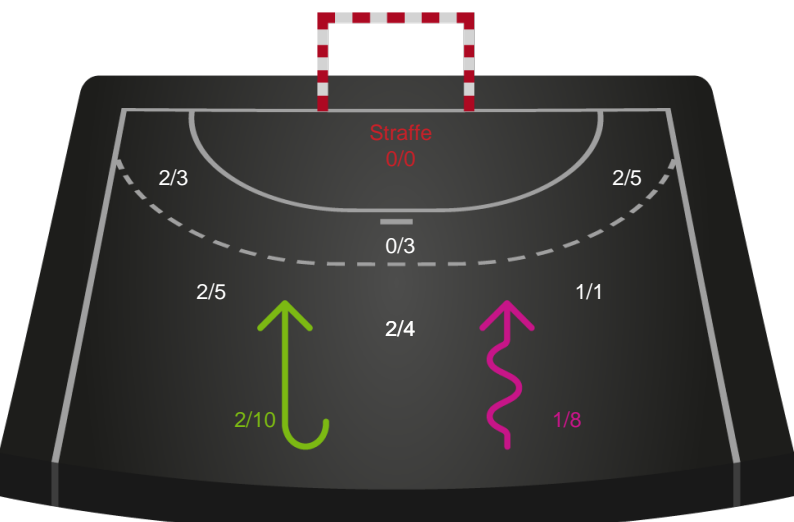

458426 / 07.03.2023, 18.30 / JYSK Arena A / Kvindeligaen - Grundspil

Intet billede angivet

Silkeborg-Voel KFUM

Redningsdiagram

Kontra

Gennembrud

København Håndbold

Redningsdiagram