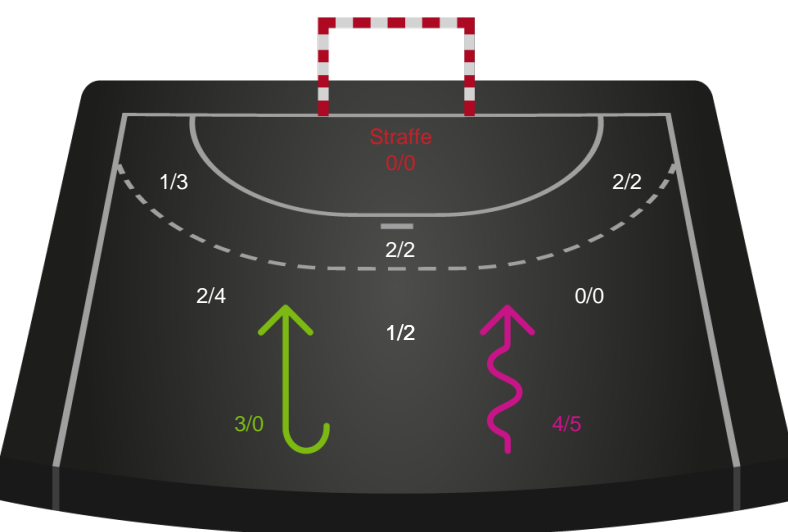

Silkeborg-Voel KFUM

Skuddiagram