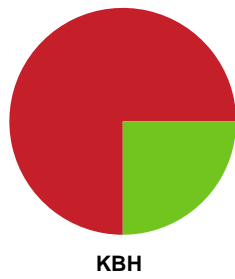

Fordeling af mål og skud

Silkeborg-Voel KFUM - København Håndbold - 27-30 (12-18)

Intet billede angivet

458426 / 07.03.2023, 18.30 / JYSK Arena A / Kvindeligaen - Grundspil

Angrebet sluttede med:

Skuddene endte med: