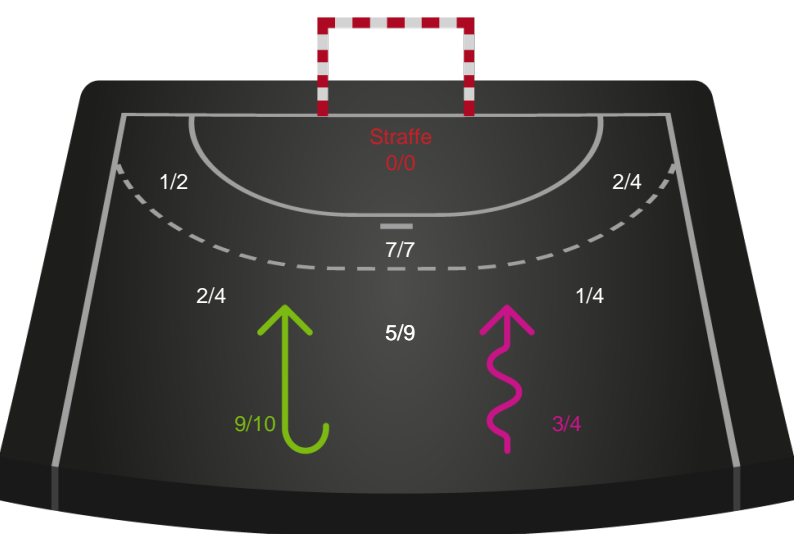

Kontra

Gennembrud

Hold statistik for Første halvleg

Silkeborg-Voel KFUM - København Håndbold - 27-30 (12-18)

Inet billede angivet

458426 / 07.03.2023, 18.30 / JYSK Arena A / Kvindeligaen - Grundspil

Silkeborg-Voel KFUM		København Håndbold
12	Mål i alt	18
12	Mål i alm. spil	18
0	Straffemål	0
5	Redninger i alt	6
5	Redninger i alm. spil	6
0	Strafferedninger	0
5	Kontramål	9
6	Assist	7
3	Fejlaflevering	3
0	Tabt bold	0
2	Regelfejl	3
5	Tekniske fejl i alt	6
0	Udvisninger	1
1	Team Time out	1
0	Gult kort	1
0	Direkte rødt kort	0
0	Blåt kort	0