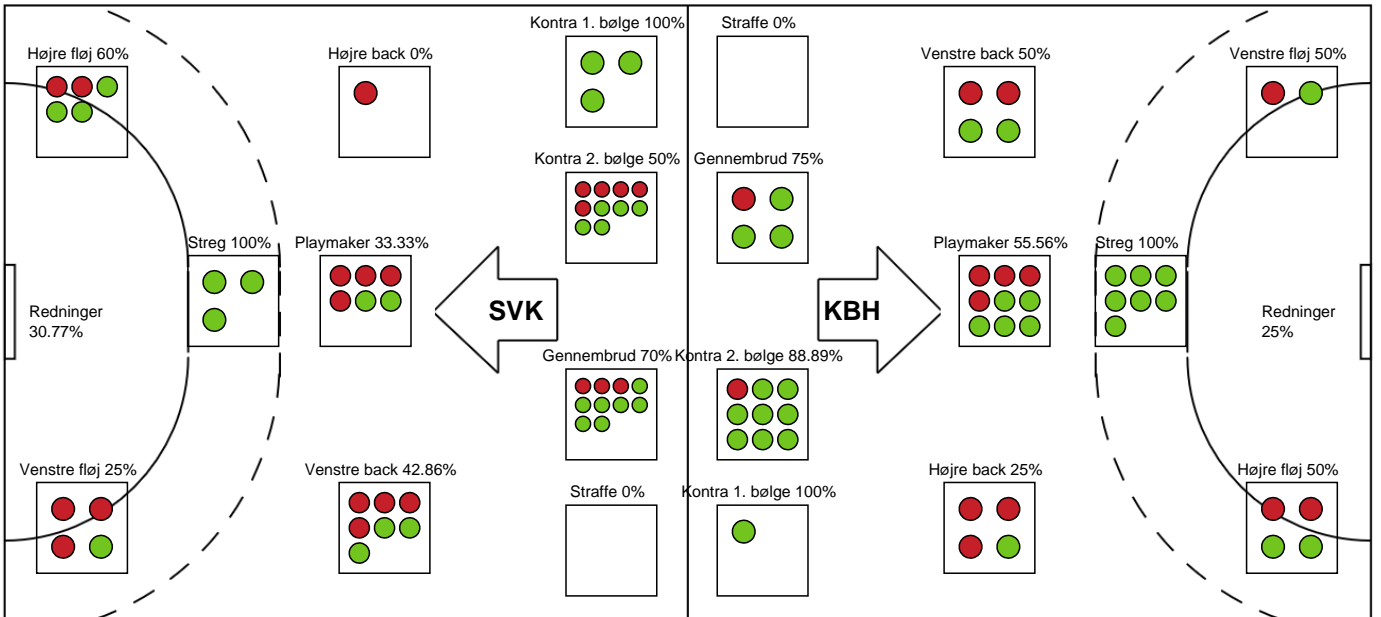

SPILLERSTATISTIK

Silkeborg-Voel KFUM - København Håndbold - 27-30 (12-18)

458426 / 07.03.2023, 18.30 / JYSK Arena A / Kvindeligaen - Grundspil

Intet billede angivet

København Håndbold

Målmænd

Nr	Navn	Redn/Skud	Straffe-Redn/skud	Total Redn/Skud	Mål imod	Skud forbi	Skud stolpe	Assist	Mål	Bold erob.	Fejl aflv.	Regelbrud	2 min udvis.	MEP
1	Katharina FILTER	12/33 36.36%	0/0 0%	12/33 36.36%	21	1	6	1	0	0	0	0	0	2.82
12	Siri YDE	0/0 0%	0/0 0%	0/0 0%	0	0	0	0	0	0	0	0	0	0
14	Anne Christine BOSSEN	0/6 0%	0/0 0%	0/6 0%	6	0	0	0	0	0	0	0	0	-0.88

Markspillere

Nr	Navn	Mål/Skud	Straffe-mål/skud	Total Mål/Skud	Assist	Tilkendt straffe	Forårsagede straffe	Rødt kort	Tabt bold	Bold erob.	Fejl aflv.	Regelbrud	2min udvis.	MEP
3	Louise FØNS	1/2 50%	0/0 0%	1/2 50%	0	0	0	0	0	1	0	0	0	0.77
4	Catharina MOLENAAR	2/3 66.67%	0/0 0%	2/3 66.67%	0	0	0	0	0	0	0	0	0	1.3
5	Clara SKØTT	2/2 100%	0/0 0%	2/2 100%	1	0	0	0	0	0	0	0	0	1.75
8	Karoline LUND	1/1 100%	0/0 0%	1/1 100%	0	0	0	0	0	0	1	0	0	0.4
10	Pernille BRANDENBORG	2/2 100%	0/0 0%	2/2 100%	0	0	0	0	0	0	0	0	1	1.32
15	Emma NAVNE	3/6 50%	0/0 0%	3/6 50%	4	0	0	0	0	0	2	1	0	1.8
18	Maria LYKKEGAARD	1/1 100%	0/0 0%	1/1 100%	0	0	0	0	0	0	0	0	1	0.57
21	Sofia HVENFELT	5/5 100%	0/0 0%	5/5 100%	0	0	0	0	1	0	0	0	0	3.8
22	Stine JØRGENSEN	6/7 85.71%	0/0 0%	6/7 85.71%	2	0	0	0	0	0	0	1	0	4.3
23	Silje BRØNS	3/6 50%	0/0 0%	3/6 50%	4	0	0	0	0	0	3	1	0	1.15
24	Fie WOLLER	1/1 100%	0/0 0%	1/1 100%	0	0	0	0	1	1	0	0	0	0.7
28	Clara Skyum THOMSEN	2/5 40%	0/0 0%	2/5 40%	2	0	0	0	0	0	0	1	0	1.05
34	Andrea HANSEN	1/3 33.33%	0/0 0%	1/3 33.33%	0	0	0	0	0	0	0	1	0	-0.16

Fordeling af mål og skud

Silkeborg-Voel KFUM - København Håndbold - 27-30 (12-18)

Intet billede angivet

458426 / 07.03.2023, 18.30 / JYSK Arena A / Kvindeligaen - Grundspil

Angrebet sluttede med:

Skuddene endte med: