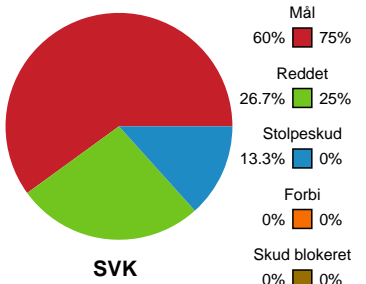

Fordeling af mål og skud

Silkeborg-Voel KFUM - København Håndbold - 27-30 (12-18)

Intet billede angivet

458426 / 07.03.2023, 18.30 / JYSK Arena A / Kvindeligaen - Grundspil

Angrebet sluttede med:

Skuddene endte med:

Teknisk fejl

2 min

Assist

Målforskel i løbet af kampen

Shotplot for Første halvleg

Silkeborg-Voel KFUM - København Håndbold - 27-30 (12-18)

458426 / 07.03.2023, 18.30 / JYSK Arena A / Kvindeligaen - Grundspil