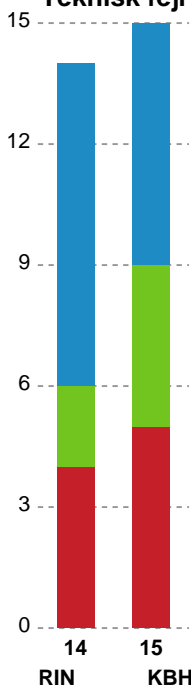

Teknisk fejl