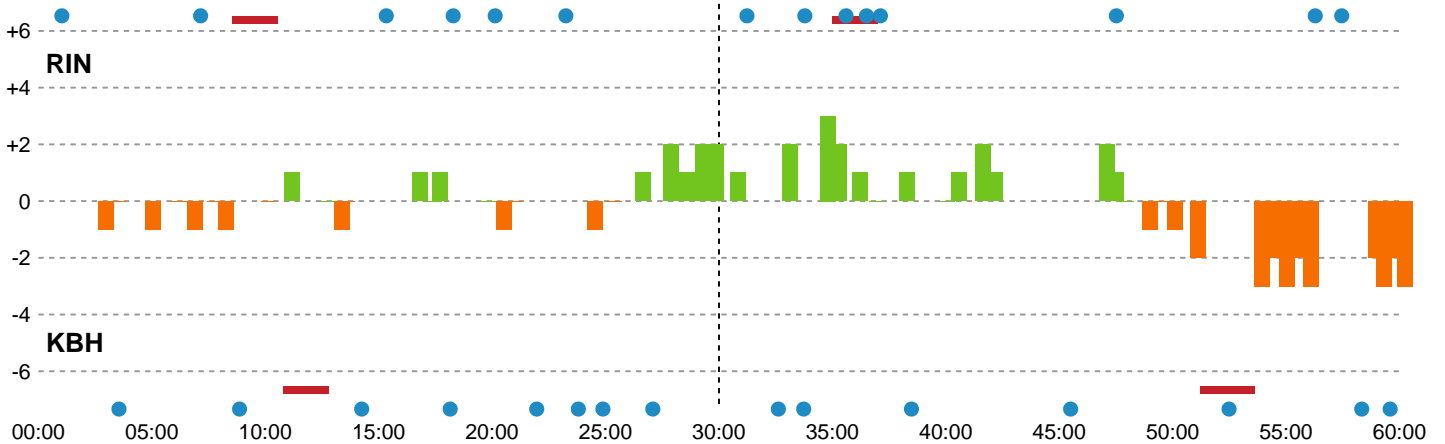

Fordeling af mål og skud

Ringkøbing Håndbold - København Håndbold - 25-28 (14-12)

Intet billede angivet

458411 / 22.02.2023, 19.00 / Green Sports Arena - Hal 1 / Kvindeligaen - Grundspil

Angrebet sluttede med:

Skuddene endte med:

Teknisk fejl

2 min

Assist

Målforskel i løbet af kampen

Shotplot for Første halvleg

Ringkøbing Håndbold - København Håndbold - 25-28 (14-12)

458411 / 22.02.2023, 19.00 / Green Sports Arena - Hal 1 / Kvindeligaen - Grundspil

Intet billede angivet

Ringkøbing Håndbold

Redningsdiagram

Kontra

Gennembrud

København Håndbold

Redningsdiagram

Kontra