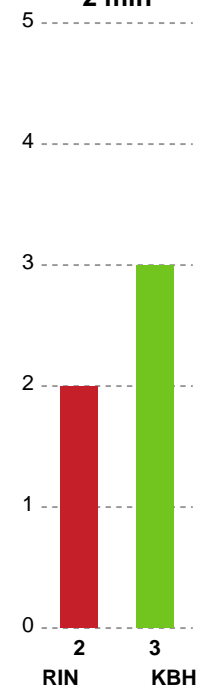

Fordeling af mål og skud

Ringkøbing Håndbold - København Håndbold - 25-28 (14-12)

Intet billede angivet

458411 / 22.02.2023, 19.00 / Green Sports Arena - Hal 1 / Kvindeligaen - Grundspil

Angrebet sluttede med:

Skuddene endte med:

Teknisk fejl

2 min

Assist

Målforskel i løbet af kampen