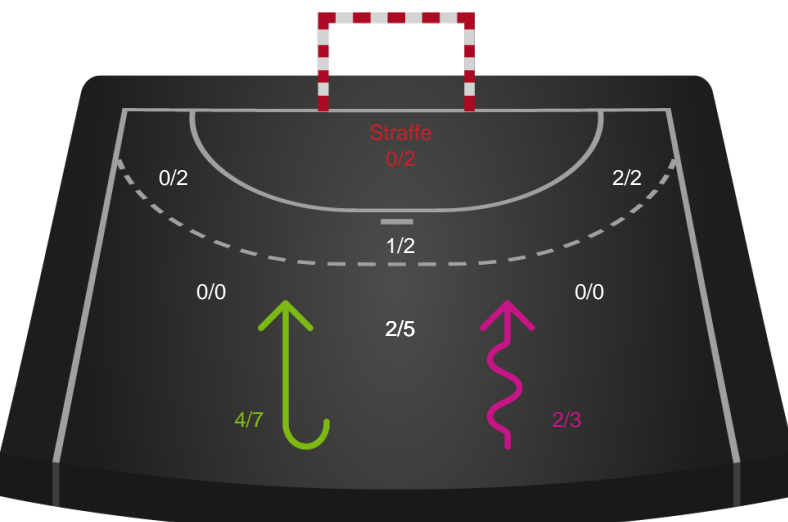

Shotplot for Første halvleg

Ringkøbing Håndbold - København Håndbold - 25-28 (14-12)

458411 / 22.02.2023, 19.00 / Green Sports Arena - Hal 1 / Kvindeligaen - Grundspil

Intet billede angivet

Ringkøbing Håndbold

Redningsdiagram