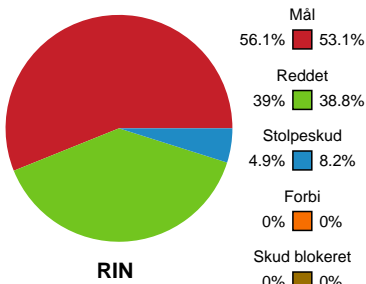

Fordeling af mål og skud

Ringkøbing Håndbold - København Håndbold - 25-28 (14-12)

Intet billede angivet

458411 / 22.02.2023, 19.00 / Green Sports Arena - Hal 1 / Kvindeligaen - Grundspil

Angrebet sluttede med:

Skuddene endte med:

Teknisk fejl

2 min

Assist

Målforskel i løbet af kampen

Shotplot for Første halvleg

Ringkøbing Håndbold - København Håndbold - 25-28 (14-12)

458411 / 22.02.2023, 19.00 / Green Sports Arena - Hal 1 / Kvindeligaen - Grundspil