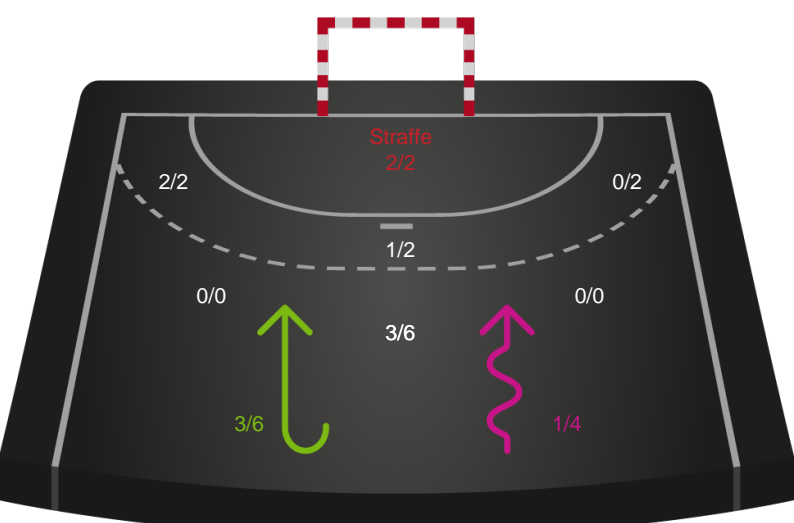

København Håndbold

Skuddiagram