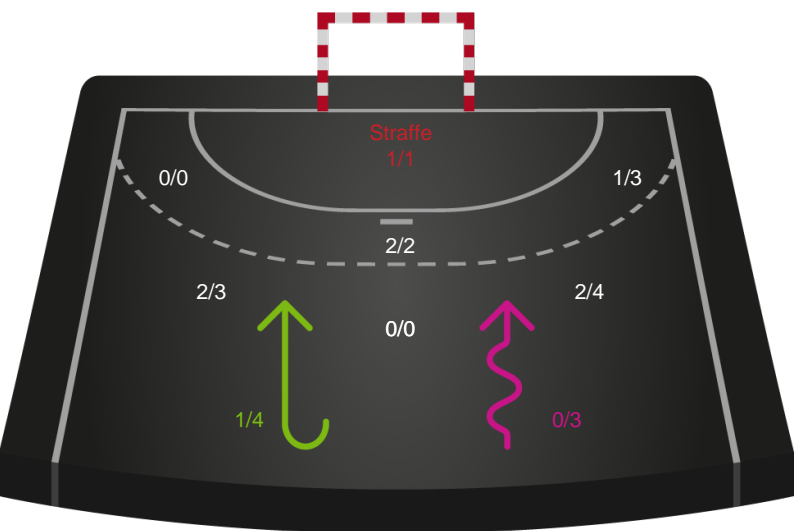

København Håndbold

Redningsdiagram