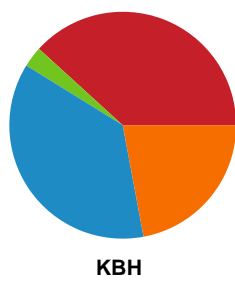

Fordeling af mål og skud

Ringkøbing Håndbold - København Håndbold - 25-28 (14-12)

Intet billede angivet

458411 / 22.02.2023, 19.00 / Green Sports Arena - Hal 1 / Kvindeligaen - Grundspil

Angrebet sluttede med: