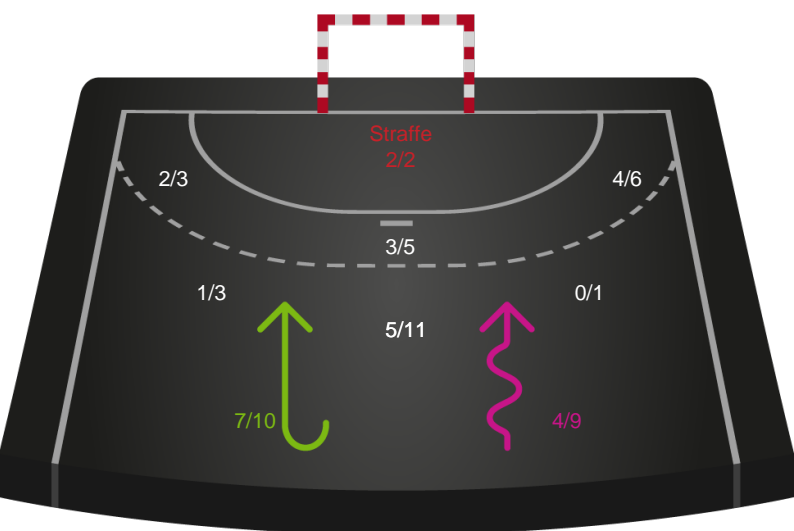

København Håndbold

Skuddiagram

Kontra

Gennembrud

Hold statistik for Første halvleg

Ringkøbing Håndbold - København Håndbold - 25-28 (14-12)

Intet billede angivet

458411 / 22.02.2023, 19.00 / Green Sports Arena - Hal 1 / Kvindeligaen - Grundspil