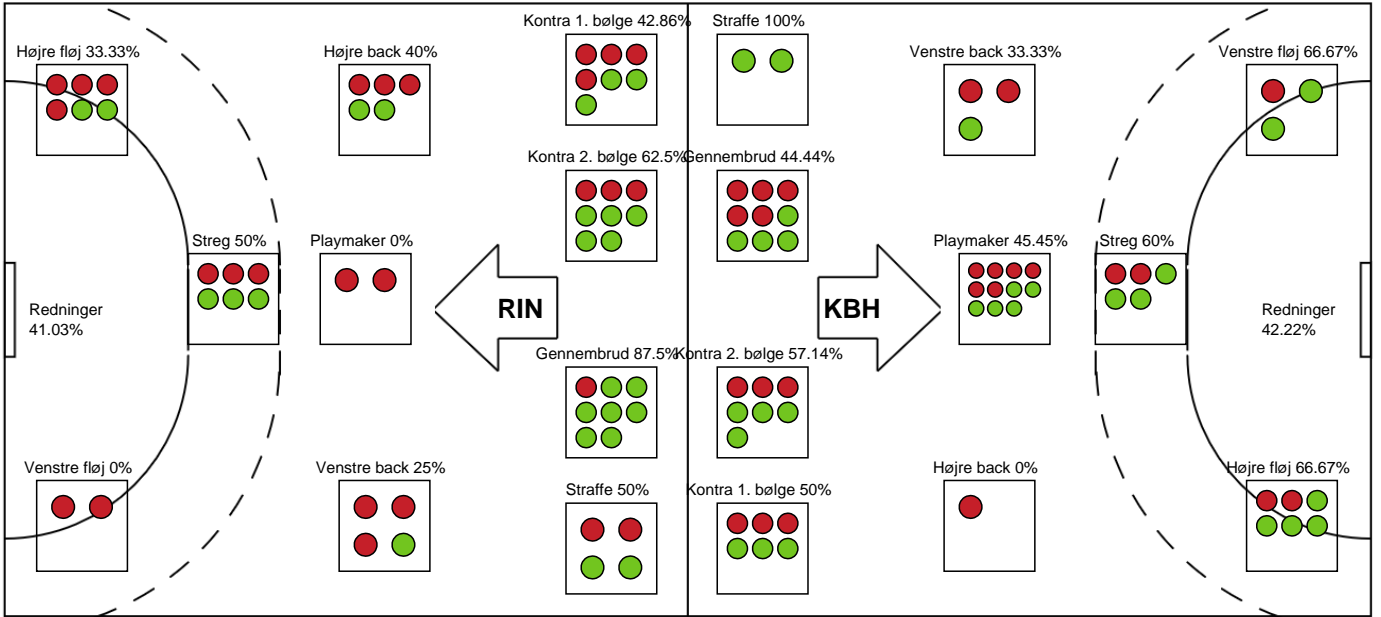

Fordeling af mål og skud

Ringkøbing Håndbold - København Håndbold - 25-28 (14-12)

Intet billede angivet

458411 / 22.02.2023, 19.00 / Green Sports Arena - Hal 1 / Kvindeligaen - Grundspil