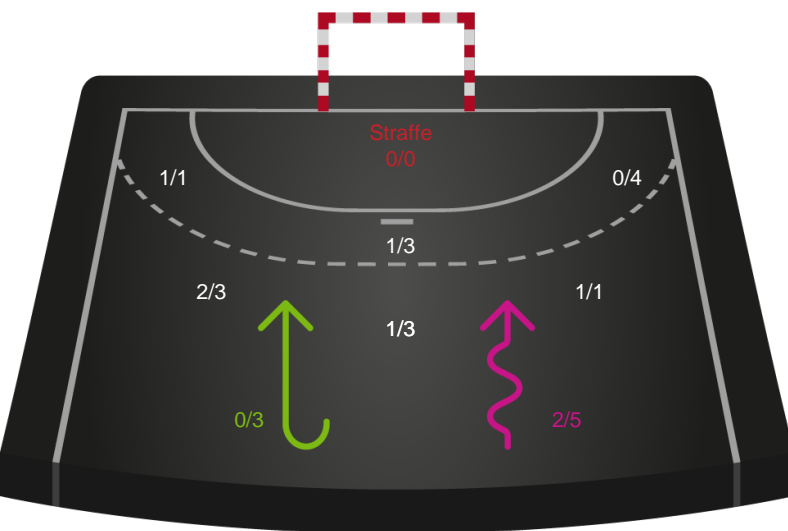

Shotplot for Anden halvleg

Ringkøbing Håndbold - København Håndbold - 25-28 (14-12)

458411 / 22.02.2023, 19.00 / Green Sports Arena - Hal 1 / Kvindeligaen - Grundspil

Intet billede angivet

Ringkøbing Håndbold

Redningsdiagram