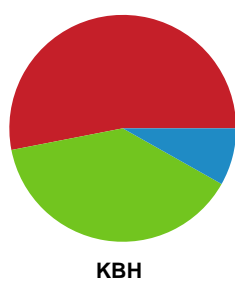

Skuddene endte med: