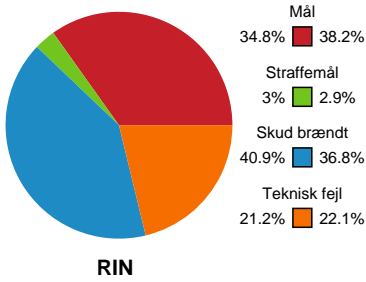

Fordeling af mål og skud

Ringkøbing Håndbold - København Håndbold - 25-28 (14-12)

Intet billede angivet

458411 / 22.02.2023, 19.00 / Green Sports Arena - Hal 1 / Kvindeligaen - Grundspil

Angrebet sluttede med:

Skuddene endte med:

Teknisk fejl

2 min

Assist

Målforskel i løbet af kampen

Shotplot for Første halvleg

Ringkøbing Håndbold - København Håndbold - 25-28 (14-12)

458411 / 22.02.2023, 19.00 / Green Sports Arena - Hal 1 / Kvindeligaen - Grundspil