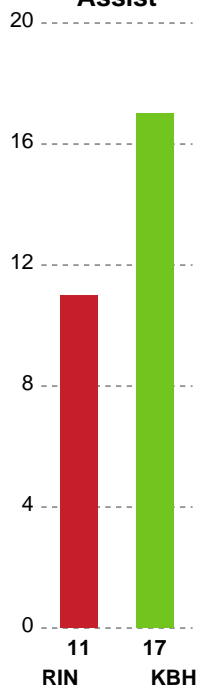

Skuddene endte med:

Teknisk fejl

2 min

Assist

Målforskel i løbet af kampen

Shotplot for Første halvleg

Ringkøbing Håndbold - København Håndbold - 25-28 (14-12)

458411 / 22.02.2023, 19.00 / Green Sports Arena - Hal 1 / Kvindeligaen - Grundspil