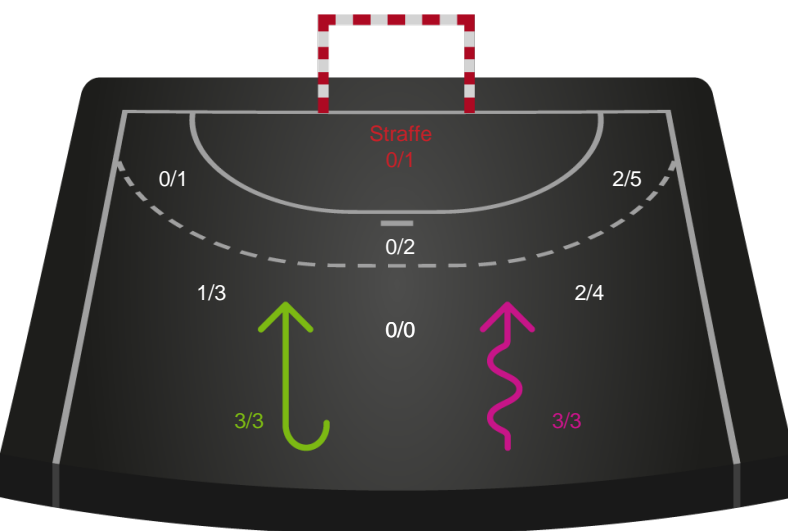

Ringkøbing Håndbold

Skuddiagram