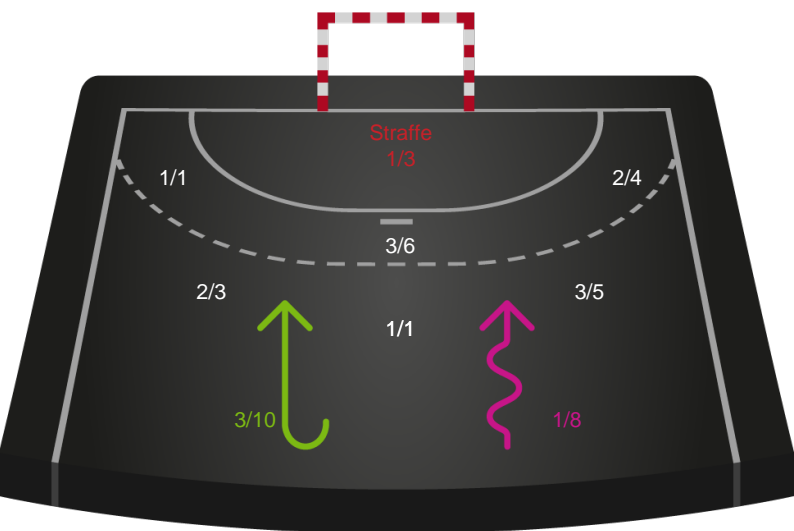

København Håndbold

Redningsdiagram