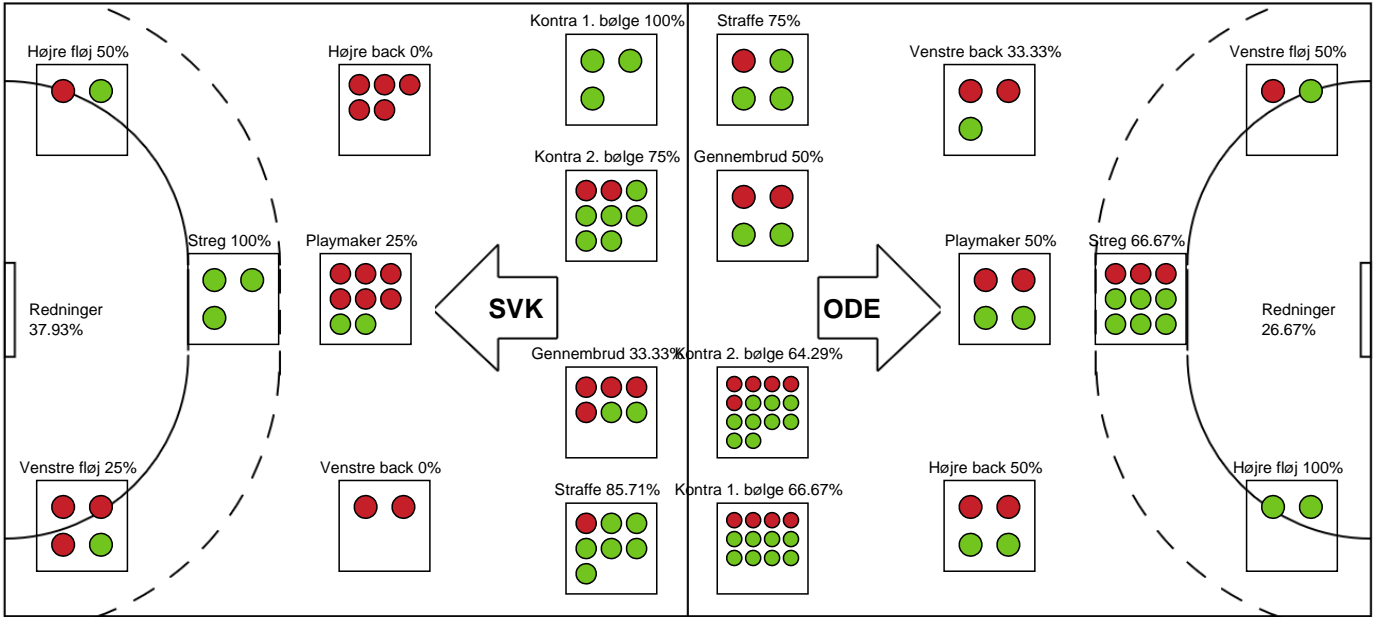

Markspillere

Nr	Navn	Mål/Skud	Straffe-mål/skud	Total Mål/Skud	Assist	Tilkendt straffe	Forårsagede straffe	Rødt kort	Tabt bold	Bold erob.	Fejl aflv.	Regelbrud	2min udvis.	MEP
6	Malin AUNE	0/0 0%	0/0 0%	0/0 0%	0	0	0	0	0	0	0	0	0	0
7	Bo VAN WETERING	0/0 0%	0/0 0%	0/0 0%	0	0	0	0	0	0	0	0	0	0
9	Larissa NUSSER	2/2 100%	0/0 0%	2/2 100%	2	1	0	0	0	0	0	1	0	2.07
19	Nina DANO	4/8 50%	0/0 0%	4/8 50%	2	0	2	0	1	0	0	0	1	1.42
22	Ragnhild VALLE DAHL	1/5 20%	0/0 0%	1/5 20%	1	0	0	0	0	0	0	0	0	0
23	Elma HALILCEVIC	6/8 75%	0/0 0%	6/8 75%	1	0	1	0	0	3	0	0	0	4.87
25	Tonje LØSETH	1/1 100%	0/0 0%	1/1 100%	0	1	1	0	0	0	0	0	0	0.97
32	Mie HØJLUND	2/5 40%	0/0 0%	2/5 40%	2	0	0	0	0	0	2	0	0	0.4
33	Thale Rushfeldt DEILA	0/2 0%	0/0 0%	0/2 0%	3	2	0	0	0	0	2	0	1	0.71
34	Andrea Aagot HANSEN	5/6 83.33%	3/3 100%	8/9 88.89%	0	0	1	0	0	1	0	0	0	4.9
44	Nikita Van Der VLIET	2/3 66.67%	0/0 0%	2/3 66.67%	0	0	0	0	0	0	0	0	0	1.15
48	Dione HOUSHEER	2/4 50%	0/1 0%	2/5 40%	5	0	2	0	0	0	1	1	1	0.42
64	Sidsel Mejlvang PEDERSEN	5/6 83.33%	0/0 0%	5/6 83.33%	1	0	0	0	0	2	0	0	0	4.35
68	Helena ELVER	2/2 100%	0/0 0%	2/2 100%	1	0	0	0	0	0	1	0	0	1.4

Fordeling af mål og skud

Silkeborg-Voel KFUM - Odense Håndbold - 24-36 (11-19)

Intet billede angivet

591332 / 08.10.2023, 18.30 / JYSK Arena A / Kvindeligaen - Grundspil

Angrebet sluttede med:

Skuddene endte med: