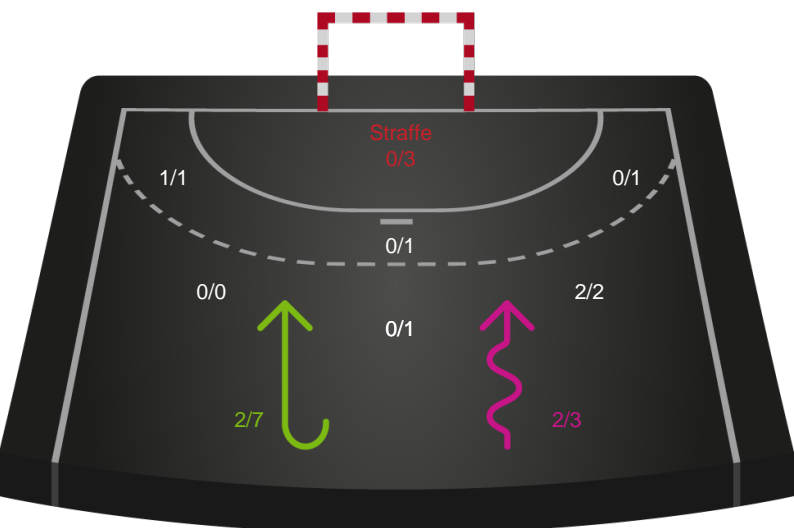

Odense Håndbold

Redningsdiagram