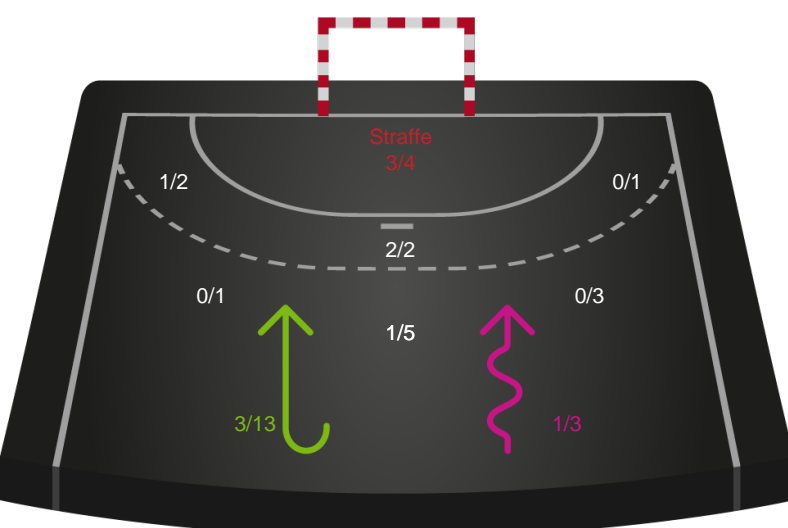

Silkeborg-Voel KFUM

Skuddiagram