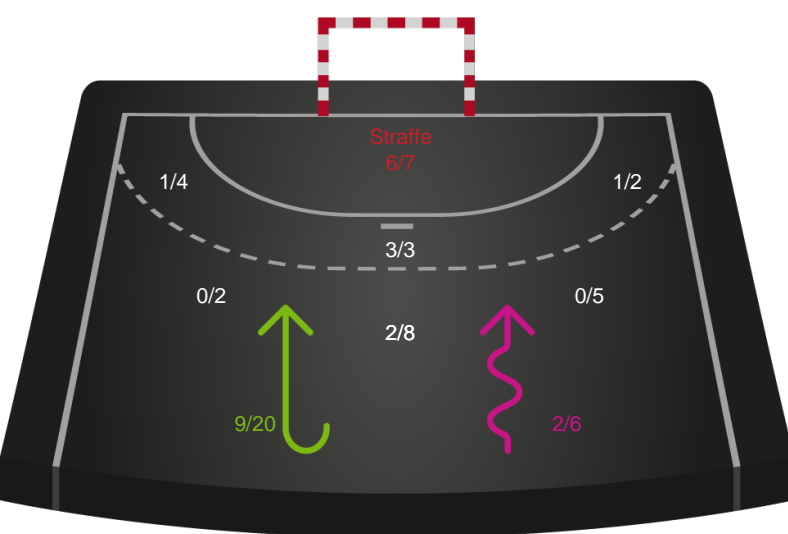

Silkeborg-Voel KFUM

Skuddiagram