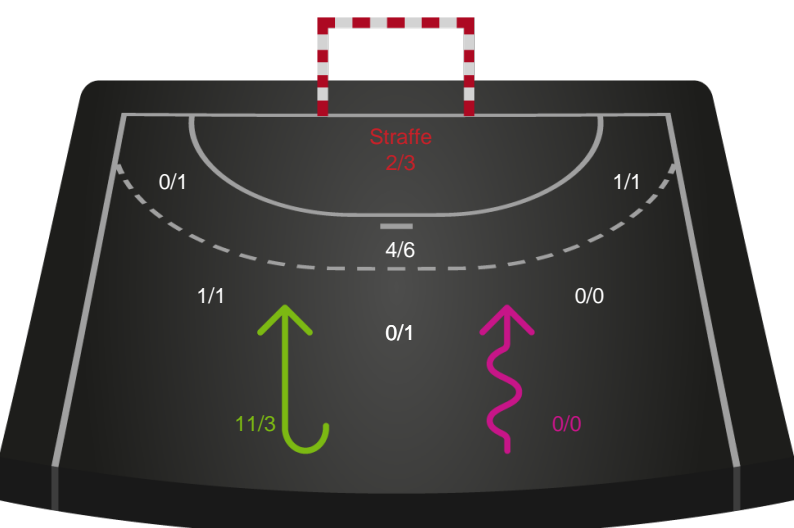

Odense Håndbold

Skuddiagram