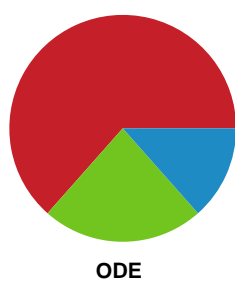

Fordeling af mål og skud

Silkeborg-Voel KFUM - Odense Håndbold - 24-36 (11-19)

Intet billede angivet

591332 / 08.10.2023, 18.30 / JYSK Arena A / Kvindeligaen - Grundspil

Angrebet sluttede med:

Skuddene endte med: