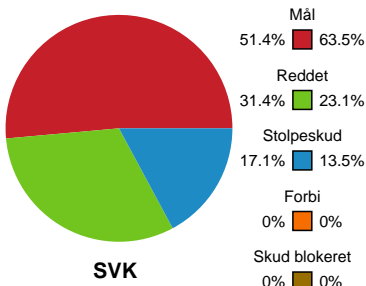

Fordeling af mål og skud

Silkeborg-Voel KFUM - Odense Håndbold - 24-36 (11-19)

Intet billede angivet

591332 / 08.10.2023, 18.30 / JYSK Arena A / Kvindeligaen - Grundspil

Angrebet sluttede med:

Skuddene endte med:

Teknisk fejl

2 min

Assist

Målforskel i løbet af kampen

Shotplot for Første halvleg

Silkeborg-Voel KFUM - Odense Håndbold - 24-36 (11-19)

591332 / 08.10.2023, 18.30 / JYSK Arena A / Kvindeligaen - Grundspil

Intet billede angivet