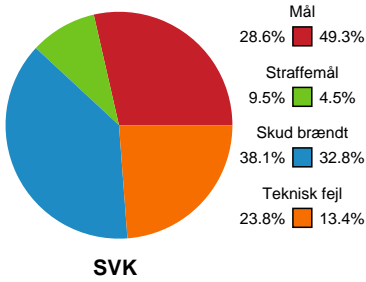

Fordeling af mål og skud

Silkeborg-Voel KFUM - Odense Håndbold - 24-36 (11-19)

Intet billede angivet

591332 / 08.10.2023, 18.30 / JYSK Arena A / Kvindeligaen - Grundspil

Angrebet sluttede med:

Skuddene endte med:

Teknisk fejl

2 min

Assist

Målforskel i løbet af kampen

Shotplot for Første halvleg

Silkeborg-Voel KFUM - Odense Håndbold - 24-36 (11-19)

591332 / 08.10.2023, 18.30 / JYSK Arena A / Kvindeligaen - Grundspil

Intet billede angivet