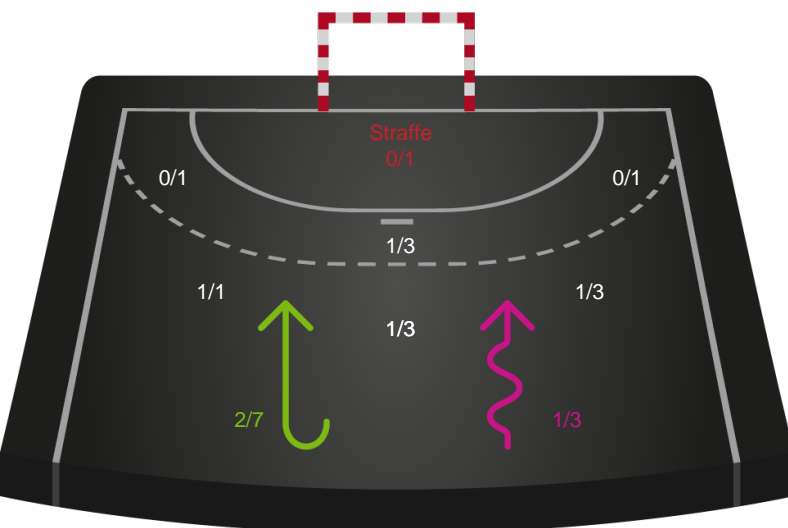

Shotplot for Anden halvleg

Silkeborg-Voel KFUM - Odense Håndbold - 24-36 (11-19)

591332 / 08.10.2023, 18.30 / JYSK Arena A / Kvindeligaen - Grundspil

Intet billede angivet

Silkeborg-Voel KFUM

Redningsdiagram