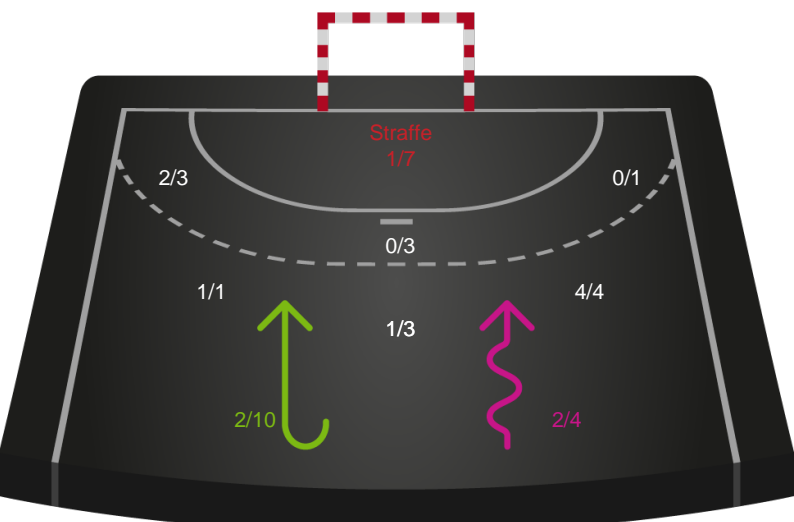

Kontra

Gennembrud

Odense Håndbold

Skuddiagram

Kontra

Gennembrud

Shotplot for Total

Silkeborg-Voel KFUM - Odense Håndbold - 24-36 (11-19)

591332 / 08.10.2023, 18.30 / JYSK Arena A / Kvindeligaen - Grundspil

Intet billede angivet

Silkeborg-Voel KFUM

Redningsdiagram

Kontra

Gennembrud

Odense Håndbold

Redningsdiagram