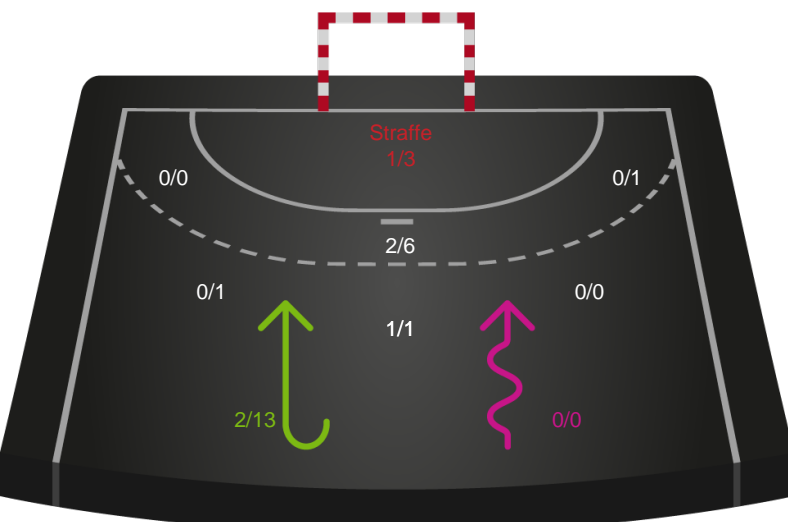

Shotplot for Første halvleg

Silkeborg-Voel KFUM - Odense Håndbold - 24-36 (11-19)

591332 / 08.10.2023, 18.30 / JYSK Arena A / Kvindeligaen - Grundspil

Intet billede angivet

Silkeborg-Voel KFUM

Redningsdiagram