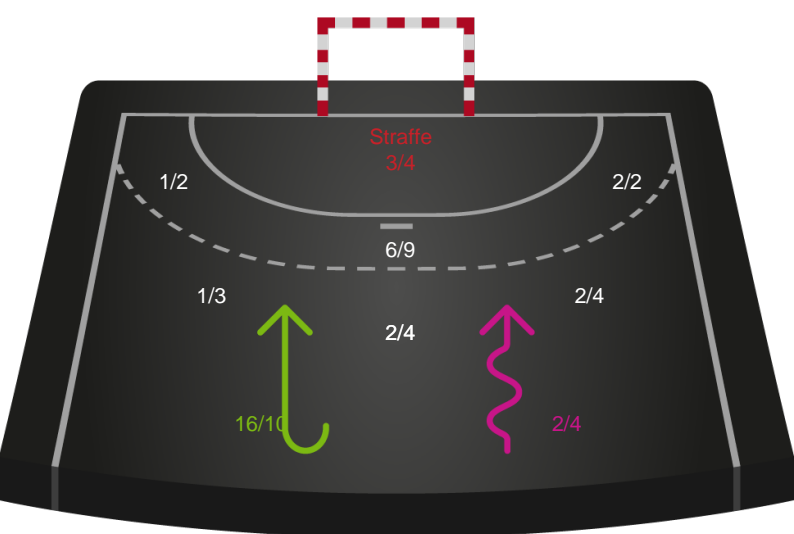

Kontra

Gennembrud

Hold statistik for Første halvleg

Silkeborg-Voel KFUM - Odense Håndbold - 24-36 (11-19)

Inet billede angivet

591332 / 08.10.2023, 18.30 / JYSK Arena A / Kvindeligaen - Grundspil

Silkeborg-Voel KFUM		Odense Håndbold
11	Mål i alt	19
8	Mål i alm. spil	17
3	Straffemål	2
6	Redninger i alt	6
5	Redninger i alm. spil	5
1	Strafferedninger	1
3	Kontramål	11
5	Assist	13
8	Fejlaflevering	4
0	Tabt bold	0
0	Regelfejl	2
8	Tekniske fejl i alt	6
2	Udvisninger	1
1	Team Time out	1
0	Gult kort	1
0	Direkte rødt kort	0
0	Blåt kort	0