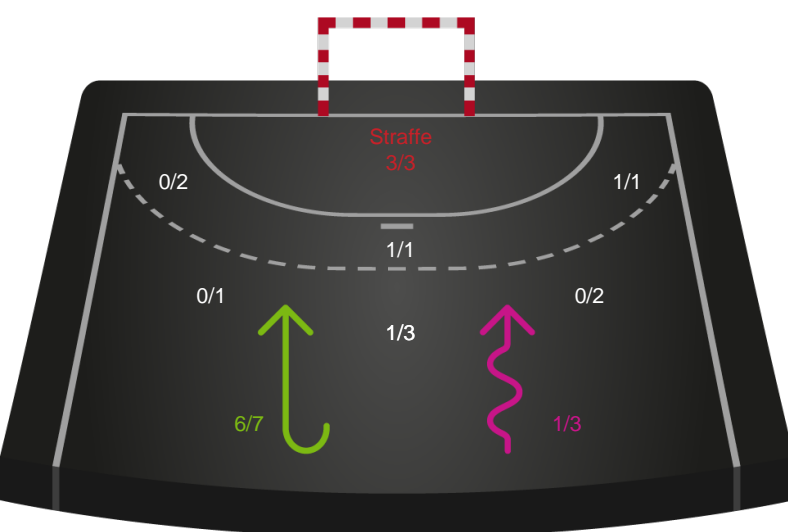

Kontra

Gennembrud

Odense Håndbold

Redningsdiagram

Kontra

Gennembrud

Silkeborg-Voel KFUM

Skuddiagram

Kontra

Gennembrud

Odense Håndbold

Skuddiagram

Kontra

Gennembrud

Shotplot for Total

Silkeborg-Voel KFUM - Odense Håndbold - 24-36 (11-19)