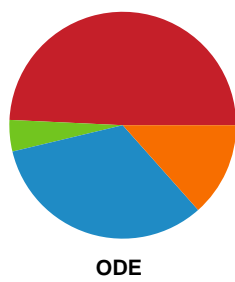

Fordeling af mål og skud

Silkeborg-Voel KFUM - Odense Håndbold - 24-36 (11-19)

Intet billede angivet

591332 / 08.10.2023, 18.30 / JYSK Arena A / Kvindeligaen - Grundspil

Angrebet sluttede med:

Skuddene endte med: