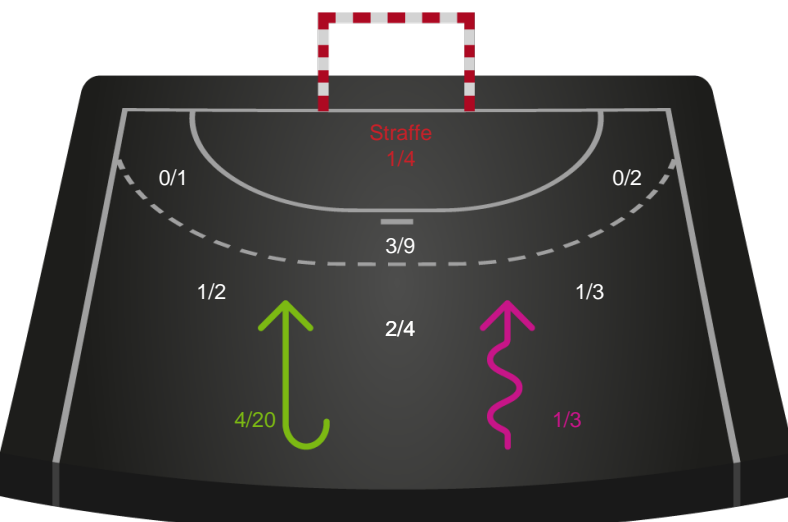

Shotplot for Total

Silkeborg-Voel KFUM - Odense Håndbold - 24-36 (11-19)

591332 / 08.10.2023, 18.30 / JYSK Arena A / Kvindeligaen - Grundspil

Intet billede angivet

Silkeborg-Voel KFUM

Redningsdiagram