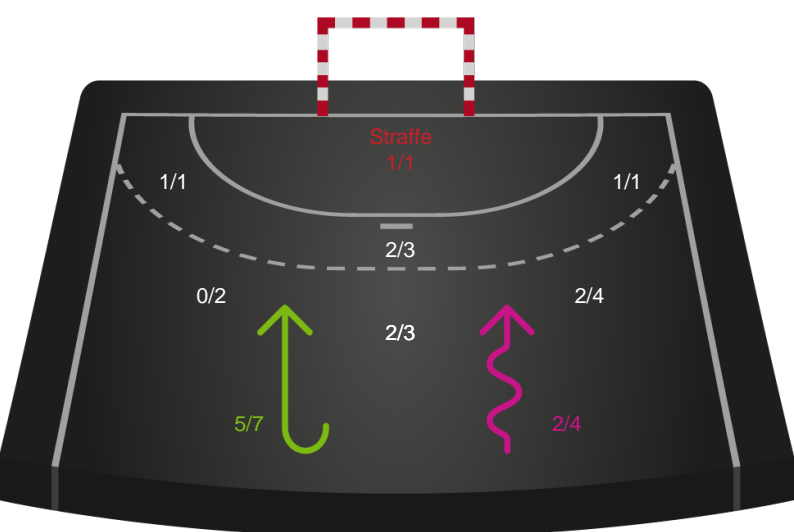

Kontra

Gennembrud

Odense Håndbold

Skuddiagram

Kontra

Gennembrud

Shotplot for Total

Silkeborg-Voel KFUM - Odense Håndbold - 24-36 (11-19)