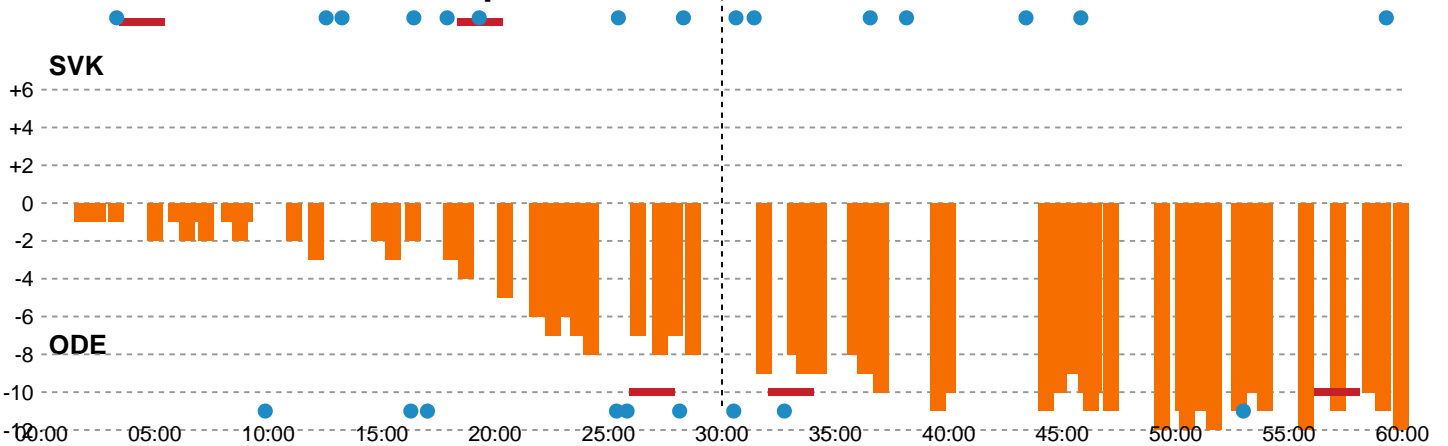

Fordeling af mål og skud

Silkeborg-Voel KFUM - Odense Håndbold - 24-36 (11-19)

Intet billede angivet

591332 / 08.10.2023, 18.30 / JYSK Arena A / Kvindeligaen - Grundspil

Angrebet sluttede med:

Skuddene endte med:

Teknisk fejl

2 min

Assist

Målforskel i løbet af kampen

Shotplot for Første halvleg

Silkeborg-Voel KFUM - Odense Håndbold - 24-36 (11-19)

591332 / 08.10.2023, 18.30 / JYSK Arena A / Kvindeligaen - Grundspil

Intet billede angivet