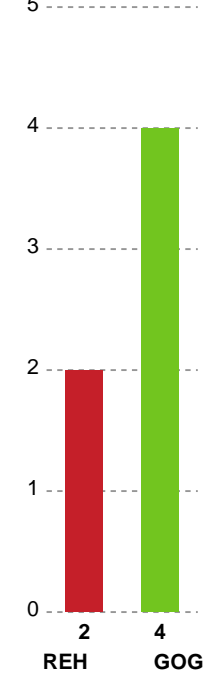

Markspillere

Nr	Navn	Mål/Skud	Straffe-mål/skud	Total Mål/Skud	Assist	Tilkendt straffe	Forårsagede straffe	Rødt kort	Tabt bold	Bold erob.	Fejl aflv.	Regelbrud	2min udvis.	MEP
3	Nicolai PEDERSEN	1/1 100%	0/0 0%	1/1 100%	0	0	1	0	0	0	1	0	0	0.2
4	Kasper PEDERSEN	0/0 0%	0/0 0%	0/0 0%	0	0	0	0	0	0	0	0	0	0
8	Frederik TILSTED	4/7 57.14%	0/0 0%	4/7 57.14%	2	2	2	0	0	0	4	1	1	1.26
9	Henrik JAKOBSEN	1/2 50%	0/0 0%	1/2 50%	0	1	2	0	0	0	0	0	2	0.06
10	Frederik PEDERSEN	1/1 100%	0/0 0%	1/1 100%	0	0	0	0	0	0	0	1	0	0.4
13	Andreas NIELSEN	0/0 0%	0/0 0%	0/0 0%	0	0	0	0	0	0	0	0	0	0
15	Tobias GRØNDAHL	3/5 60%	4/5 80%	7/10 70%	1	2	0	0	0	0	2	0	0	3.39
19	Oskar VIND	1/3 33.33%	0/0 0%	1/3 33.33%	0	0	0	0	0	0	0	0	0	0.17
21	Kasper KILDELUND	0/0 0%	0/0 0%	0/0 0%	0	0	0	0	0	0	0	0	0	0
23	Joachim Lyng ALS	1/2 50%	0/0 0%	1/2 50%	0	0	1	0	0	0	0	0	0	0.27
29	Hjalte LYKKE	8/11 72.73%	0/0 0%	8/11 72.73%	3	0	0	0	0	0	1	0	0	5.35
37	Linus PERSSON	5/5 100%	0/0 0%	5/5 100%	1	0	1	0	0	0	0	0	1	3.62
43	Emil LA COUR	0/1 0%	0/0 0%	0/1 0%	0	0	0	0	0	0	0	0	0	-0.28
66	Anton LINDSKOG	1/3 33.33%	0/0 0%	1/3 33.33%	0	0	1	0	0	0	0	0	0	-0.15

Fordeling af mål og skud

Ribe-Esbjerg HH - GOG - 32-30 (18-15)

748789 / 28.03.2025, 20.00 / Blue Water Dokken / Herreligaen - Grundspil

Angrebet sluttede med:

Skuddene endte med:

Teknisk fejl

2 min

Assist

Målforskel i løbet af kampen

Shotplot for Første halvleg

Ribe-Esbjerg HH - GOG - 32-30 (18-15)

748789 / 28.03.2025, 20.00 / Blue Water Dokken / Herreligaen - Grundspil

Ribe-Esbjerg HH

Redningsdiagram

Kontra