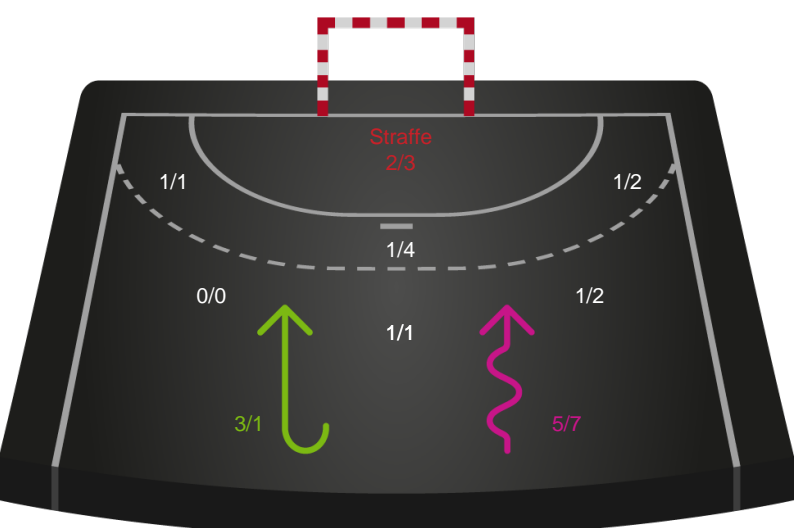

GOG

Skuddiagram