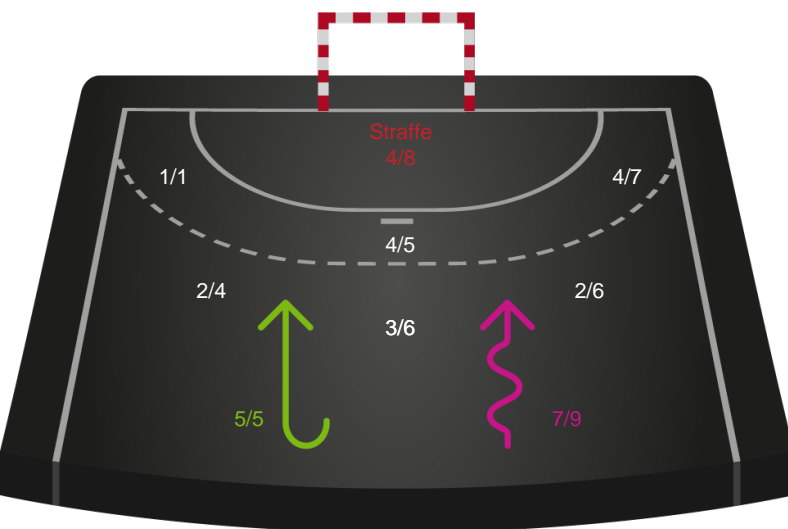

Ribe-Esbjerg HH

Skuddiagram