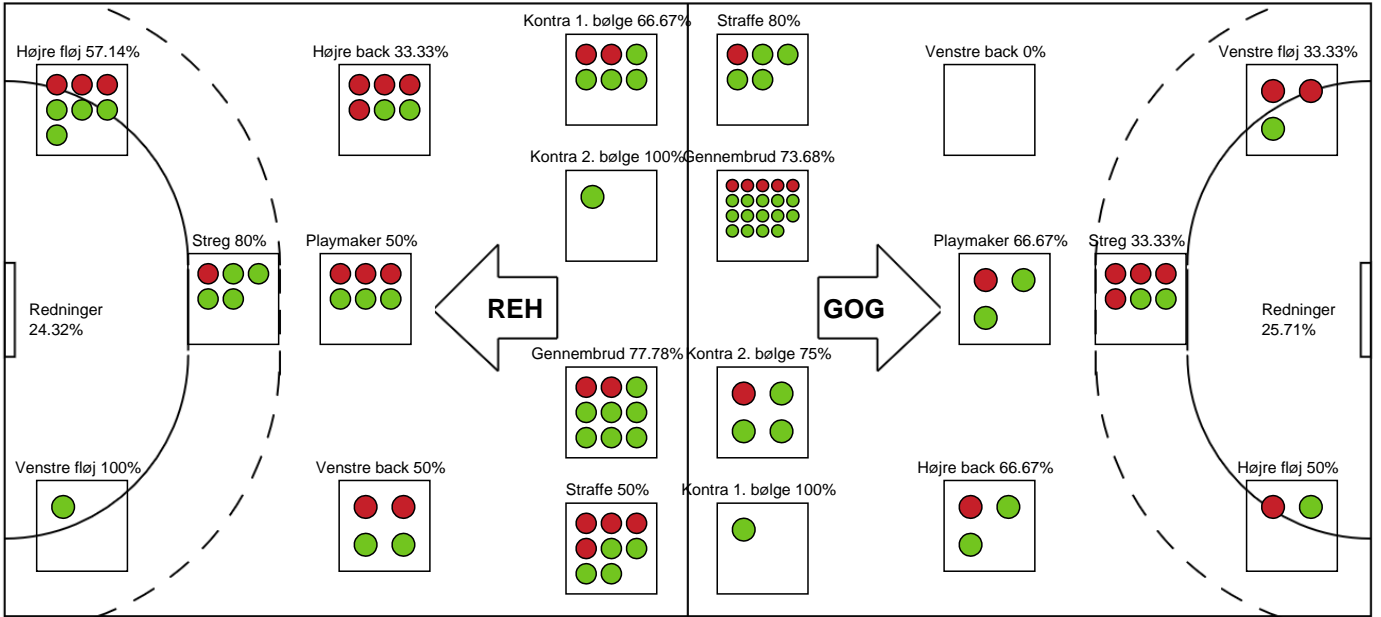

Markspillere

Nr	Navn	Mål/Skud	Straffe-mål/skud	Total Mål/Skud	Assist	Tilkendt straffe	Forårsagede straffe	Rødt kort	Tabt bold	Bold erob.	Fejl aflv.	Regelbrud	2min udvis.	MEP
3	Nicolai PEDERSEN	1/1 100%	0/0 0%	1/1 100%	0	0	1	0	0	0	1	0	0	0.2
4	Kasper PEDERSEN	0/0 0%	0/0 0%	0/0 0%	0	0	0	0	0	0	0	0	0	0
8	Frederik TILSTED	4/7 57.14%	0/0 0%	4/7 57.14%	2	2	2	0	0	0	4	1	1	1.26
9	Henrik JAKOBSEN	1/2 50%	0/0 0%	1/2 50%	0	1	2	0	0	0	0	0	2	0.06
10	Frederik PEDERSEN	1/1 100%	0/0 0%	1/1 100%	0	0	0	0	0	0	0	1	0	0.4
13	Andreas NIELSEN	0/0 0%	0/0 0%	0/0 0%	0	0	0	0	0	0	0	0	0	0
15	Tobias GRØNDAHL	3/5 60%	4/5 80%	7/10 70%	1	2	0	0	0	0	2	0	0	3.39
19	Oskar VIND	1/3 33.33%	0/0 0%	1/3 33.33%	0	0	0	0	0	0	0	0	0	0.17
21	Kasper KILDELUND	0/0 0%	0/0 0%	0/0 0%	0	0	0	0	0	0	0	0	0	0
23	Joachim Lyng ALS	1/2 50%	0/0 0%	1/2 50%	0	0	1	0	0	0	0	0	0	0.27
29	Hjalte LYKKE	8/11 72.73%	0/0 0%	8/11 72.73%	3	0	0	0	0	0	1	0	0	5.35
37	Linus PERSSON	5/5 100%	0/0 0%	5/5 100%	1	0	1	0	0	0	0	0	1	3.62
43	Emil LA COUR	0/1 0%	0/0 0%	0/1 0%	0	0	0	0	0	0	0	0	0	-0.28
66	Anton LINDSKOG	1/3 33.33%	0/0 0%	1/3 33.33%	0	0	1	0	0	0	0	0	0	-0.15

Fordeling af mål og skud

Ribe-Esbjerg HH - GOG - 32-30 (18-15)

748789 / 28.03.2025, 20.00 / Blue Water Dokken / Herreligaen - Grundspil

Angrebet sluttede med:

Skuddene endte med:

Teknisk fejl

2 min

Assist