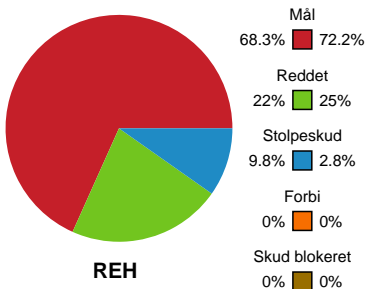

Fordeling af mål og skud

Ribe-Esbjerg HH - GOG - 32-30 (18-15)

748789 / 28.03.2025, 20.00 / Blue Water Dokken / Herreligaen - Grundspil

Angrebet sluttede med:

Skuddene endte med:

Teknisk fejl

2 min

Assist