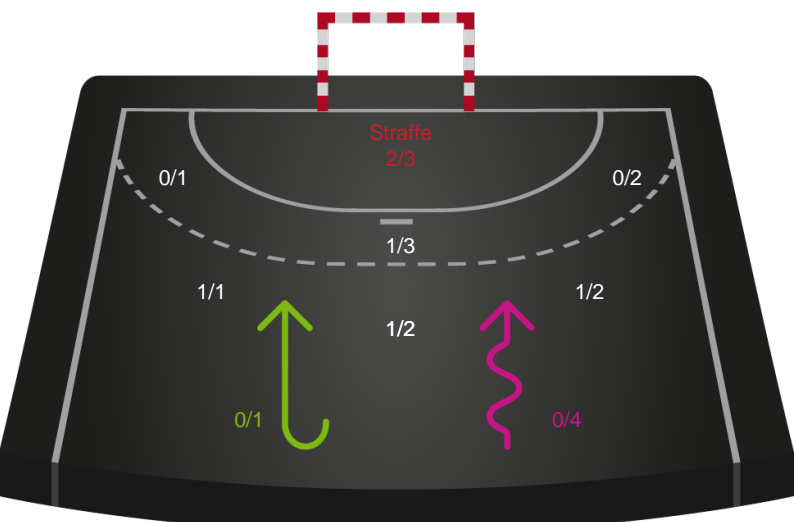

GOG

Redningsdiagram