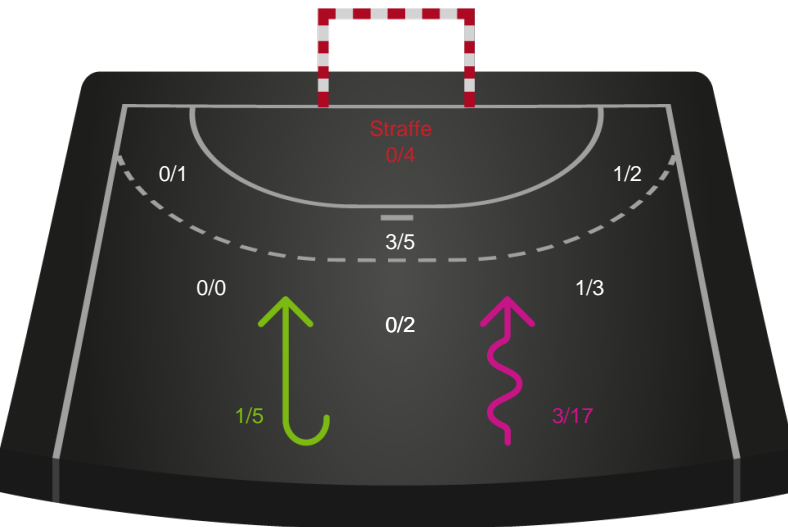

Shotplot for Total

Ribe-Esbjerg HH - GOG - 32-30 (18-15)

748789 / 28.03.2025, 20.00 / Blue Water Dokken / Herreligaen - Grundspil

Ribe-Esbjerg HH

Redningsdiagram

Kontra

Gennembrud

GOG