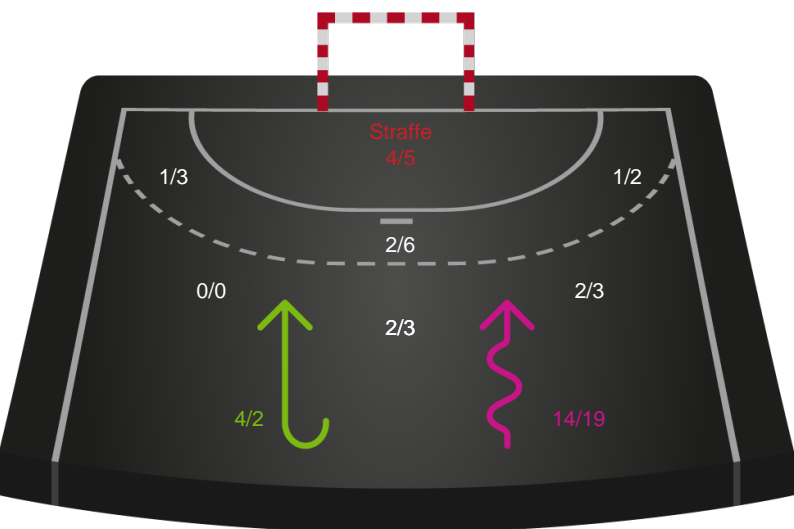

Skuddiagram

Kontra

Gennembrud

Hold statistik for Første halvleg

Ribe-Esbjerg HH - GOG - 32-30 (18-15)

748789 / 28.03.2025, 20.00 / Blue Water Dokken / Herreligaen - Grundspil

Ribe-Esbjerg HH		GOG
18	Mål i alt	15
15	Mål i alm. spil	13
3	Straffemål	2
5	Redninger i alt	5
5	Redninger i alm. spil	5
0	Strafferedninger	0
3	Kontramål	1
9	Assist	4
1	Fejlaflevering	3
0	Tabt bold	0
0	Regelfejl	2
1	Tekniske fejl i alt	5
2	Udvisninger	1
1	Team Time out	1
0	Gult kort	0
0	Direkte rødt kort	0
0	Blåt kort	0