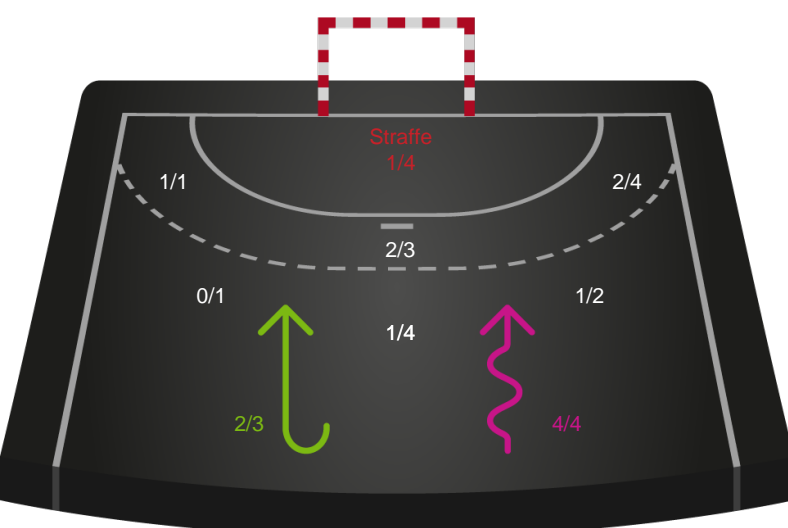

Ribe-Esbjerg HH

Skuddiagram