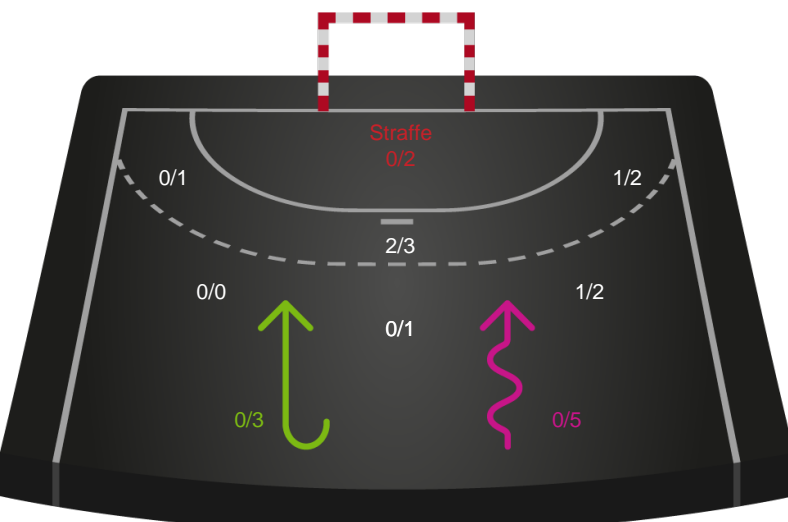

Shotplot for Anden halvleg

Ribe-Esbjerg HH - GOG - 32-30 (18-15)

748789 / 28.03.2025, 20.00 / Blue Water Dokken / Herreligaen - Grundspil

Ribe-Esbjerg HH

Redningsdiagram