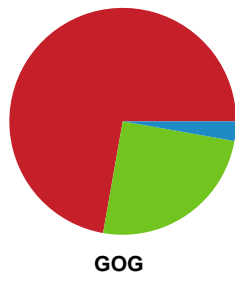

Fordeling af mål og skud

Ribe-Esbjerg HH - GOG - 32-30 (18-15)

748789 / 28.03.2025, 20.00 / Blue Water Dokken / Herreligaen - Grundspil

Angrebet sluttede med:

Skuddene endte med:

Teknisk fejl

2 min

Assist