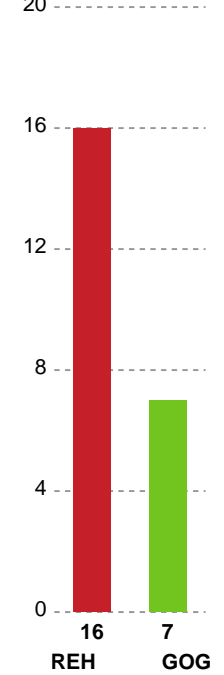

Markspillere

Nr	Navn	Mål/Skud	Straffe-mål/skud	Total Mål/Skud	Assist	Tilkendt straffe	Forårsagede straffe	Rødt kort	Tabt bold	Bold erob.	Fejl aflv.	Regelbrud	2min udvis.	MEP
3	Nicolai PEDERSEN	1/1 100%	0/0 0%	1/1 100%	0	0	1	0	0	0	1	0	0	0.2
4	Kasper PEDERSEN	0/0 0%	0/0 0%	0/0 0%	0	0	0	0	0	0	0	0	0	0
8	Frederik TILSTED	4/7 57.14%	0/0 0%	4/7 57.14%	2	2	2	0	0	0	4	1	1	1.26
9	Henrik JAKOBSEN	1/2 50%	0/0 0%	1/2 50%	0	1	2	0	0	0	0	0	2	0.06
10	Frederik PEDERSEN	1/1 100%	0/0 0%	1/1 100%	0	0	0	0	0	0	0	1	0	0.4
13	Andreas NIELSEN	0/0 0%	0/0 0%	0/0 0%	0	0	0	0	0	0	0	0	0	0
15	Tobias GRØNDAHL	3/5 60%	4/5 80%	7/10 70%	1	2	0	0	0	0	2	0	0	3.39
19	Oskar VIND	1/3 33.33%	0/0 0%	1/3 33.33%	0	0	0	0	0	0	0	0	0	0.17
21	Kasper KILDELUND	0/0 0%	0/0 0%	0/0 0%	0	0	0	0	0	0	0	0	0	0
23	Joachim Lyng ALS	1/2 50%	0/0 0%	1/2 50%	0	0	1	0	0	0	0	0	0	0.27
29	Hjalte LYKKE	8/11 72.73%	0/0 0%	8/11 72.73%	3	0	0	0	0	0	1	0	0	5.35
37	Linus PERSSON	5/5 100%	0/0 0%	5/5 100%	1	0	1	0	0	0	0	0	1	3.62
43	Emil LA COUR	0/1 0%	0/0 0%	0/1 0%	0	0	0	0	0	0	0	0	0	-0.28
66	Anton LINDSKOG	1/3 33.33%	0/0 0%	1/3 33.33%	0	0	1	0	0	0	0	0	0	-0.15

Fordeling af mål og skud

Ribe-Esbjerg HH - GOG - 32-30 (18-15)

748789 / 28.03.2025, 20.00 / Blue Water Dokken / Herreligaen - Grundspil

Angrebet sluttede med:

Skuddene endte med:

Teknisk fejl

2 min

Assist

Målforskel i løbet af kampen

Shotplot for Første halvleg

Ribe-Esbjerg HH - GOG - 32-30 (18-15)

748789 / 28.03.2025, 20.00 / Blue Water Dokken / Herreligaen - Grundspil

Ribe-Esbjerg HH

Redningsdiagram

Kontra