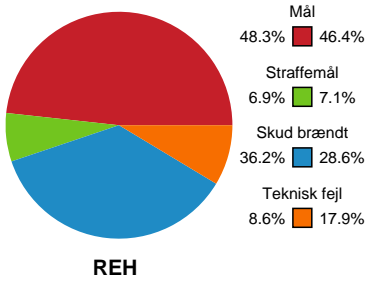

Fordeling af mål og skud

Ribe-Esbjerg HH - GOG - 32-30 (18-15)

748789 / 28.03.2025, 20.00 / Blue Water Dokken / Herreligaen - Grundspil

Angrebet sluttede med:

Skuddene endte med:

Teknisk fejl

2 min

Assist