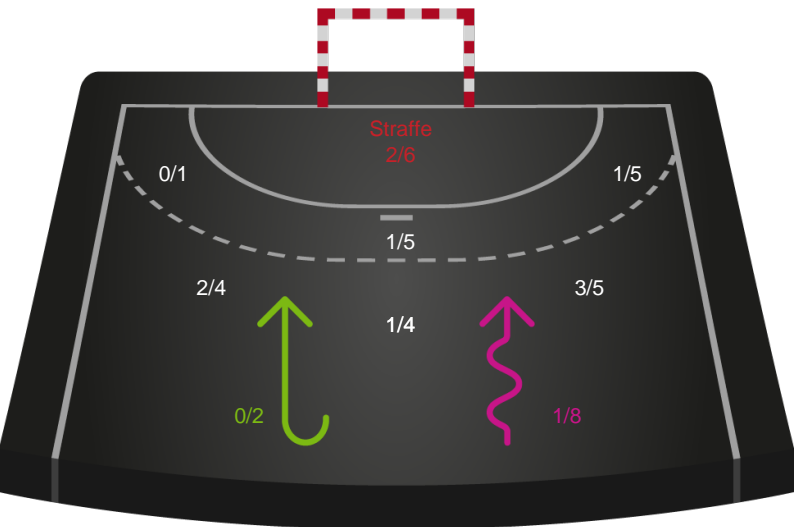

GOG

Redningsdiagram