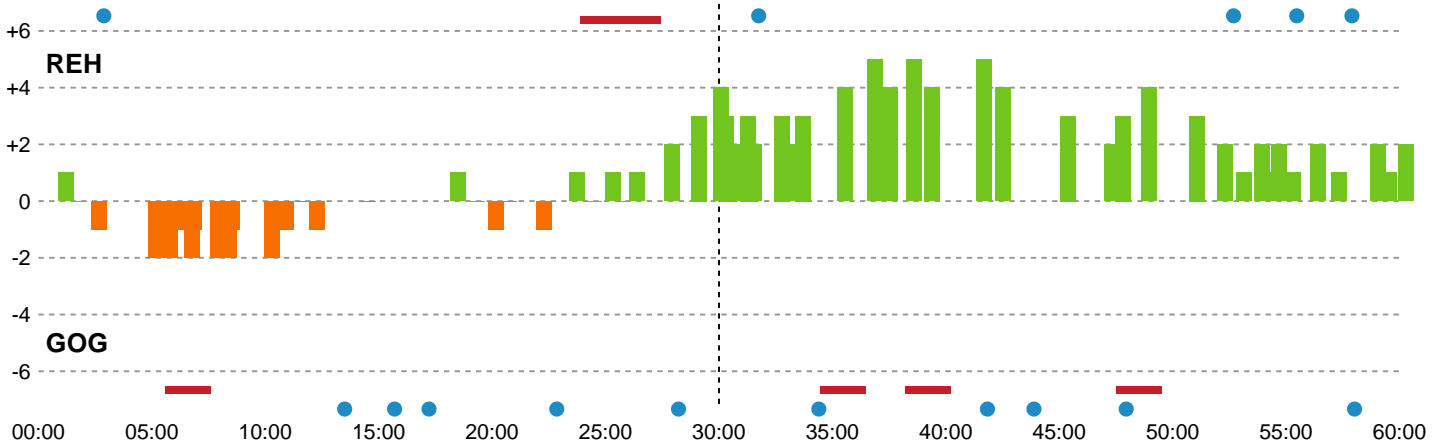

Fordeling af mål og skud

Ribe-Esbjerg HH - GOG - 32-30 (18-15)

748789 / 28.03.2025, 20.00 / Blue Water Dokken / Herreligaen - Grundspil

Angrebet sluttede med:

Skuddene endte med:

Teknisk fejl

2 min

Assist

Målforskel i løbet af kampen

Shotplot for Første halvleg

Ribe-Esbjerg HH - GOG - 32-30 (18-15)

748789 / 28.03.2025, 20.00 / Blue Water Dokken / Herreligaen - Grundspil

Ribe-Esbjerg HH

Redningsdiagram

Kontra