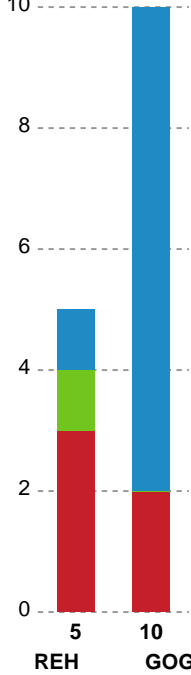

Markspillere

Nr	Navn	Mål/Skud	Straffe-mål/skud	Total Mål/Skud	Assist	Tilkendt straffe	Forårsagede straffe	Rødt kort	Tabt bold	Bold erob.	Fejl aflv.	Regelbrud	2min udvis.	MEP
3	Nicolai PEDERSEN	1/1 100%	0/0 0%	1/1 100%	0	0	1	0	0	0	1	0	0	0.2
4	Kasper PEDERSEN	0/0 0%	0/0 0%	0/0 0%	0	0	0	0	0	0	0	0	0	0
8	Frederik TILSTED	4/7 57.14%	0/0 0%	4/7 57.14%	2	2	2	0	0	0	4	1	1	1.26
9	Henrik JAKOBSEN	1/2 50%	0/0 0%	1/2 50%	0	1	2	0	0	0	0	0	2	0.06
10	Frederik PEDERSEN	1/1 100%	0/0 0%	1/1 100%	0	0	0	0	0	0	0	1	0	0.4
13	Andreas NIELSEN	0/0 0%	0/0 0%	0/0 0%	0	0	0	0	0	0	0	0	0	0
15	Tobias GRØNDAHL	3/5 60%	4/5 80%	7/10 70%	1	2	0	0	0	0	2	0	0	3.39
19	Oskar VIND	1/3 33.33%	0/0 0%	1/3 33.33%	0	0	0	0	0	0	0	0	0	0.17
21	Kasper KILDELUND	0/0 0%	0/0 0%	0/0 0%	0	0	0	0	0	0	0	0	0	0
23	Joachim Lyng ALS	1/2 50%	0/0 0%	1/2 50%	0	0	1	0	0	0	0	0	0	0.27
29	Hjalte LYKKE	8/11 72.73%	0/0 0%	8/11 72.73%	3	0	0	0	0	0	1	0	0	5.35
37	Linus PERSSON	5/5 100%	0/0 0%	5/5 100%	1	0	1	0	0	0	0	0	1	3.62
43	Emil LA COUR	0/1 0%	0/0 0%	0/1 0%	0	0	0	0	0	0	0	0	0	-0.28
66	Anton LINDSKOG	1/3 33.33%	0/0 0%	1/3 33.33%	0	0	1	0	0	0	0	0	0	-0.15

Fordeling af mål og skud

Ribe-Esbjerg HH - GOG - 32-30 (18-15)

748789 / 28.03.2025, 20.00 / Blue Water Dokken / Herreligaen - Grundspil

Angrebet sluttede med:

Skuddene endte med:

Teknisk fejl

2 min

Assist

Målforskel i løbet af kampen

Shotplot for Første halvleg

Ribe-Esbjerg HH - GOG - 32-30 (18-15)

748789 / 28.03.2025, 20.00 / Blue Water Dokken / Herreligaen - Grundspil

Ribe-Esbjerg HH

Redningsdiagram

Kontra