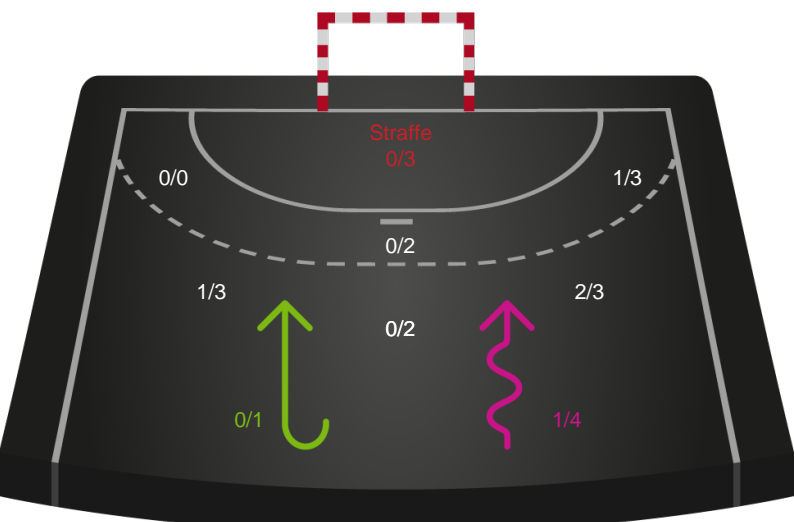

GOG

Redningsdiagram