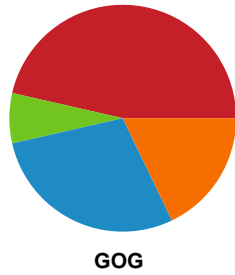

Fordeling af mål og skud

Ribe-Esbjerg HH - GOG - 32-30 (18-15)

748789 / 28.03.2025, 20.00 / Blue Water Dokken / Herreligaen - Grundspil

Angrebet sluttede med:

Skuddene endte med:

Teknisk fejl

2 min

Assist