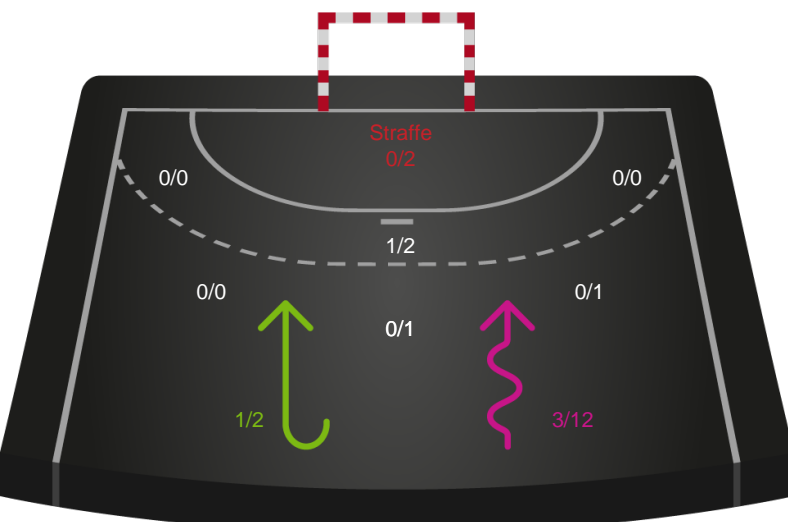

Målforskel i løbet af kampen

Shotplot for Første halvleg

Ribe-Esbjerg HH - GOG - 32-30 (18-15)

748789 / 28.03.2025, 20.00 / Blue Water Dokken / Herreligaen - Grundspil

Ribe-Esbjerg HH

Redningsdiagram

Kontra