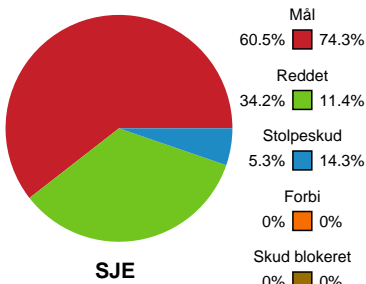

Skuddene endte med: