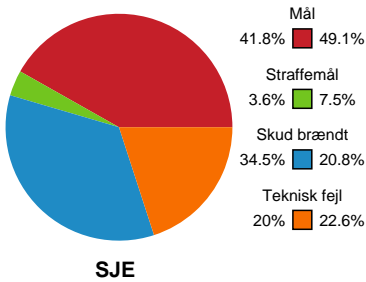

Angrebet sluttede med: