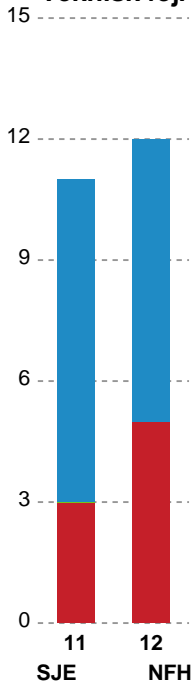

Markspillere

Nr	Navn	Mål/Skud	Straffe-mål/skud	Total Mål/Skud	Assist	Tilkendt straffe	Forårsagede straffe	Rødt kort	Tabt bold	Bold erob.	Fejl aflv.	Regelbrud	2min udvis.	MEP
2	Caroline Aar	1/2 50%	0/0 0%	1/2 50%	0	0	1	0	0	0	0	0	0	0.2
3	Clara Bang	5/6 83.33%	0/0 0%	5/6 83.33%	1	1	0	0	0	0	1	2	0	3.17
5	Thea Kærholm Olsen	0/0 0%	0/0 0%	0/0 0%	0	0	1	0	0	0	0	0	0	-0.2
8	Stine Eiberg	0/0 0%	0/0 0%	0/0 0%	0	0	0	0	0	0	1	0	0	-0.35
10	Mia Solberg Svele	7/11 63.64%	0/0 0%	7/11 63.64%	2	1	0	0	0	2	1	3	0	4.42
11	Sofie Lundsgaard Jørgensen	0/0 0%	0/0 0%	0/0 0%	0	0	0	0	0	0	0	0	0	0
19	Laura Andersen	0/0 0%	0/0 0%	0/0 0%	0	0	0	0	0	0	0	0	0	0
20	Maja Magnussen	2/3 66.67%	0/0 0%	2/3 66.67%	0	0	0	0	0	0	0	0	0	1.22
23	Nanna Hinnerfeldt	3/5 60%	0/0 0%	3/5 60%	1	2	1	0	0	0	0	0	0	2.44
30	Clara Hanna Lerby	3/4 75%	4/4 100%	7/8 87.5%	0	0	0	0	0	2	0	0	0	4.25
79	Kristina Kristiansen	3/4 75%	0/0 0%	3/4 75%	5	0	0	0	0	0	4	0	0	1.9

Fordeling af mål og skud

Sønderjyske Kvindehåndbold - Nykøbing F. Håndboldklub - 25-30 (8-1)

328922 / 03.05.2026, 14.00 / Sydbank Arena Aabenraa 1 / Bambuni Kvindeligaen - Slutspil Pulje 1

Logget af: Marianne Sørensen, Tea Møller Hansen

Angrebet sluttede med:

Skuddene endte med:

Teknisk fejl

2 min

Assist

Målforskel i løbet af kampen

Shotplot for Første halvleg

Sønderjyske Kvindehåndbold - Nykøbing F. Håndboldklub - 25-30 (8-16)