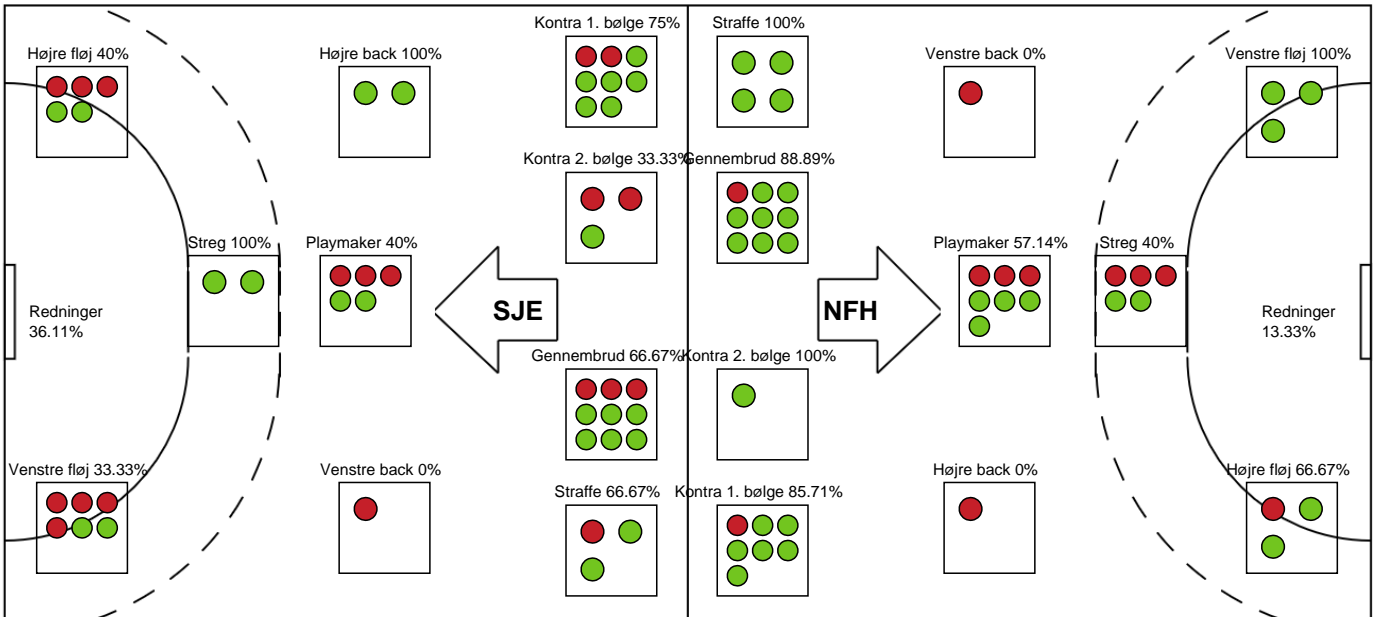

Nykøbing F. Håndboldklub

Målmænd

Nr	Navn	Redn/Skud	Straffe-Redn/skud	Total Redn/Skud	Mål imod	Skud forbi	Skud stolpe	Assist	Mål	Bold erob.	Fejl aflv.	Regelbrud	2 min udvis.	MEP
14	Anne Christine Bossen	13/34 38.24%	0/1 0%	13/35 37.14%	22	2	2	0	2	0	0	0	0	3.98
32	Cecilie Greve	0/0 0%	0/1 0%	0/1 0%	1	0	0	0	0	0	0	0	0	0.01

Markspillere

Nr	Navn	Mål/Skud	Straffe-mål/skud	Total Mål/Skud	Assist	Tilkendt straffe	Forårsagede straffe	Rødt kort	Tabt bold	Bold erob.	Fejl aflv.	Regelbrud	2min udvis.	MEP
2	Caroline Aar	1/2 50%	0/0 0%	1/2 50%	0	0	1	0	0	0	0	0	0	0.2
3	Clara Bang	5/6 83.33%	0/0 0%	5/6 83.33%	1	1	0	0	0	0	1	2	0	3.17
5	Thea Kærholm Olsen	0/0 0%	0/0 0%	0/0 0%	0	0	1	0	0	0	0	0	0	-0.2
8	Stine Eiberg	0/0 0%	0/0 0%	0/0 0%	0	0	0	0	0	0	1	0	0	-0.35
10	Mia Solberg Svele	7/11 63.64%	0/0 0%	7/11 63.64%	2	1	0	0	0	2	1	3	0	4.42
11	Sofie Lundsgaard Jørgensen	0/0 0%	0/0 0%	0/0 0%	0	0	0	0	0	0	0	0	0	0
19	Laura Andersen	0/0 0%	0/0 0%	0/0 0%	0	0	0	0	0	0	0	0	0	0
20	Maja Magnussen	2/3 66.67%	0/0 0%	2/3 66.67%	0	0	0	0	0	0	0	0	0	1.22
23	Nanna Hinnerfeldt	3/5 60%	0/0 0%	3/5 60%	1	2	1	0	0	0	0	0	0	2.44
30	Clara Hanna Lerby	3/4 75%	4/4 100%	7/8 87.5%	0	0	0	0	0	2	0	0	0	4.25
79	Kristina Kristiansen	3/4 75%	0/0 0%	3/4 75%	5	0	0	0	0	0	4	0	0	1.9

Fordeling af mål og skud

Sønderjyske Kvindehåndbold - Nykøbing F. Håndboldklub - 25-30 (8-1)

328922 / 03.05.2026, 14.00 / Sydbank Arena Aabenraa 1 / Bambuni Kvindeligaen - Slutspil Pulje 1

Logget af: Marianne Sørensen, Tea Møller Hansen