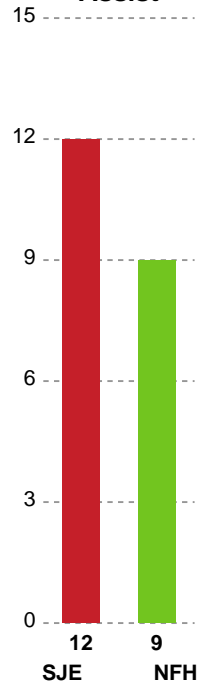

Angrebet sluttede med:

Skuddene endte med:

Teknisk fejl

2 min

Assist

Målforskel i løbet af kampen

Shotplot for Første halvleg

Sønderjyske Kvindehåndbold - Nykøbing F. Håndboldklub - 25-30 (8-16)