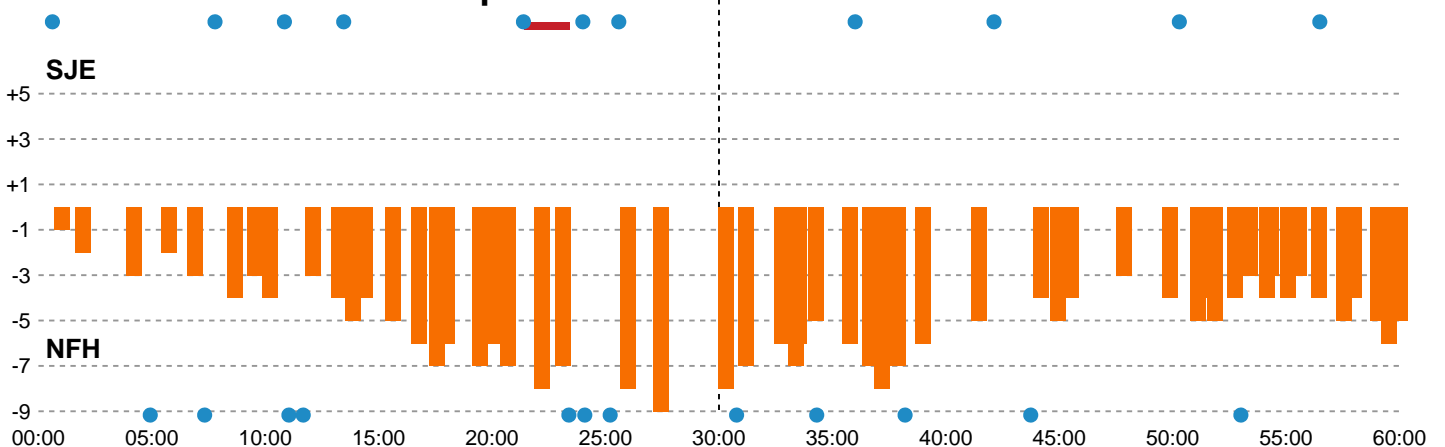

Angrebet sluttede med:

Skuddene endte med:

Teknisk fejl

2 min

Assist

Målforskel i løbet af kampen

Shotplot for Første halvleg

Sønderjyske Kvindehåndbold - Nykøbing F. Håndboldklub - 25-30 (8-16)