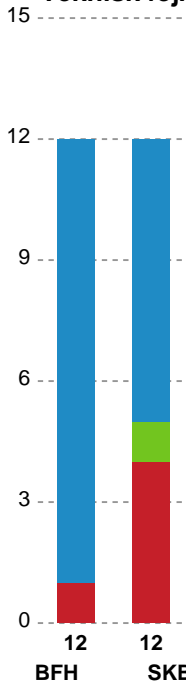

Markspillere

Nr	Navn	Mål/Skud	Straffe-mål/skud	Total Mål/Skud	Assist	Tilkendt straffe	Forårsagede straffe	Rødt kort	Tabt bold	Bold erob.	Fejl aflv.	Regelbrud	2min udvis.	MEP
4	Emilie BANGSHØI	2/2 100%	0/0 0%	2/2 100%	0	0	0	0	0	0	0	0	0	1.5
5	Sofie LUND	0/0 0%	0/0 0%	0/0 0%	0	0	0	0	0	0	0	0	1	-0.18
7	Line GYLDENLØVE	10/14 71.43%	2/2 100%	12/16 75%	2	1	0	0	0	0	1	0	0	8.02
9	Mathilde PIIL	2/3 66.67%	0/0 0%	2/3 66.67%	0	0	0	0	0	0	0	0	0	1.2
10	Sara LILHOLT	0/0 0%	0/0 0%	0/0 0%	0	0	1	0	0	0	0	0	0	-0.2
11	Arlinda HAJDARI	2/7 28.57%	0/0 0%	2/7 28.57%	4	0	0	0	0	0	2	1	0	0.45
14	Caroline HØJER	0/0 0%	0/0 0%	0/0 0%	0	0	0	0	0	0	0	0	0	0
18	Sidsel POULSEN	1/1 100%	0/0 0%	1/1 100%	3	0	2	0	0	1	1	0	1	0.87
21	Emma ERNST	2/7 28.57%	0/0 0%	2/7 28.57%	1	0	0	0	0	2	2	0	0	0.35
31	Josefine THORSTED	2/3 66.67%	0/0 0%	2/3 66.67%	0	0	0	0	0	0	1	0	0	0.85
44	Louise HALD	2/5 40%	0/0 0%	2/5 40%	0	0	0	0	0	0	0	0	0	0.66
72	Line FRANDBSEN	0/4 0%	0/0 0%	0/4 0%	2	1	0	0	0	0	4	0	0	-1.58

Fordeling af mål og skud

Bjerringbro FH - Skanderborg Håndbold - 25-30 (14-17)

Intet billede angivet

707926 / 01.05.2024, 18.30 / & Kulturcenter 1 / Kvindeligaen - Kvalifikationsspil

Angrebet sluttede med:

Skuddene endte med:

Teknisk fejl

2 min

Assist

Målforskel i løbet af kampen

Shotplot for Første halvleg

Bjerringbro FH - Skanderborg Håndbold - 25-30 (14-17)

707926 / 01.05.2024, 18.30 / & Kulturcenter 1 / Kvindeligaen - Kvalifikationsspil