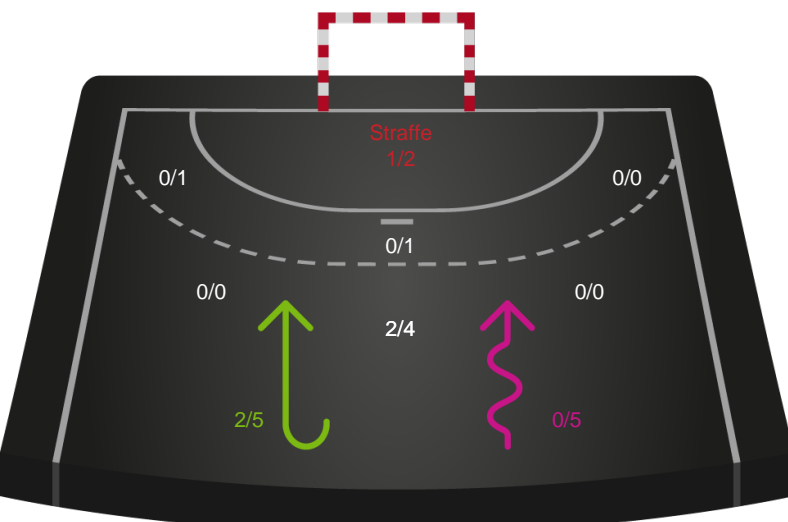

Shotplot for Anden halvleg

Bjerringbro FH - Skanderborg Håndbold - 25-30 (14-17)

707926 / 01.05.2024, 18.30 / & Kulturcenter 1 / Kvindeligaen - Kvalifikationsspil

Intet billede angivet

Bjerringbro FH

Redningsdiagram