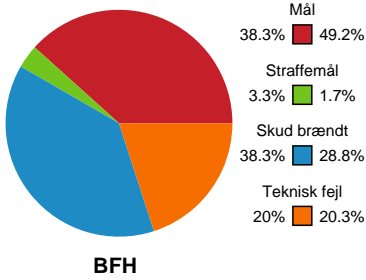

Fordeling af mål og skud

Bjerringbro FH - Skanderborg Håndbold - 25-30 (14-17)

Intet billede angivet

707926 / 01.05.2024, 18.30 / & Kulturcenter 1 / Kvindeligaen - Kvalifikationsspil

Angrebet sluttede med: