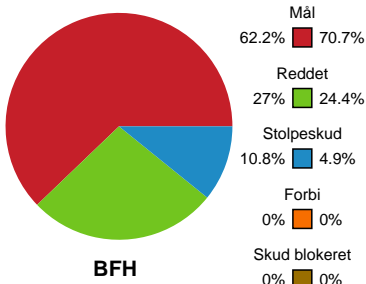

Skuddene endte med: