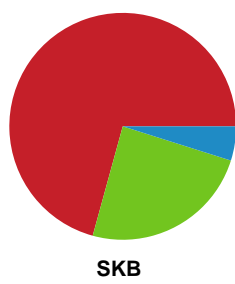

Skuddene endte med: