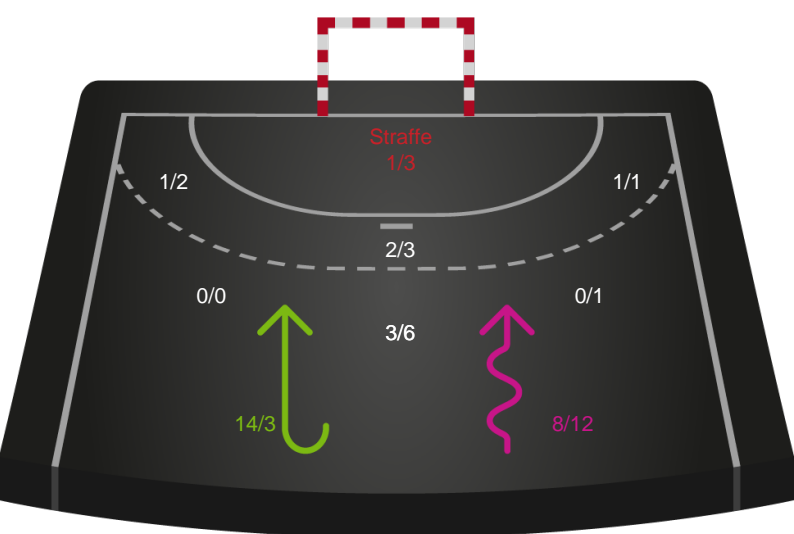

Skanderborg Håndbold

Skuddiagram

Kontra

Gennembrud

Hold statistik for Første halvleg

Bjerringbro FH - Skanderborg Håndbold - 25-30 (14-17)

Intet billede angivet

707926 / 01.05.2024, 18.30 / & Kulturcenter 1 / Kvindeligaen - Kvalifikationsspil