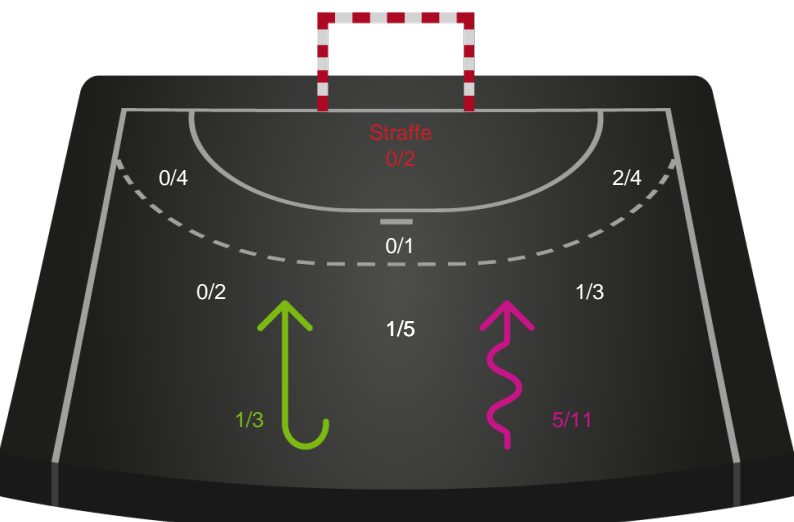

Skanderborg Håndbold

Redningsdiagram