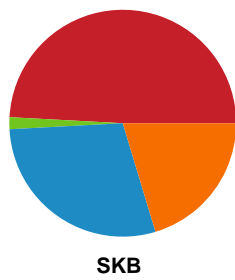

Fordeling af mål og skud

Bjerringbro FH - Skanderborg Håndbold - 25-30 (14-17)

Intet billede angivet

707926 / 01.05.2024, 18.30 / & Kulturcenter 1 / Kvindeligaen - Kvalifikationsspil

Angrebet sluttede med: