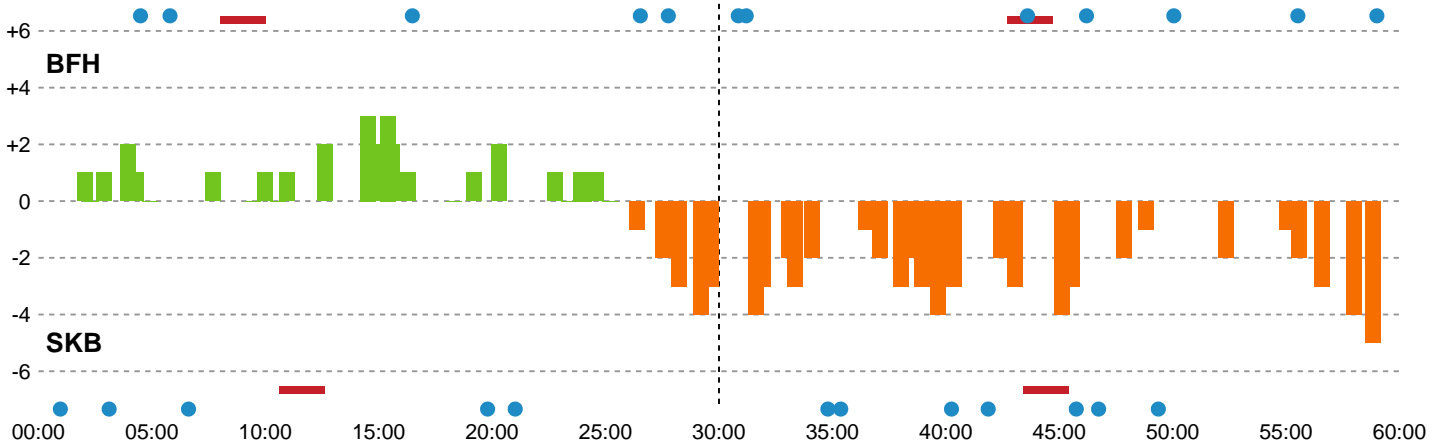

Fordeling af mål og skud

Bjerringbro FH - Skanderborg Håndbold - 25-30 (14-17)

Intet billede angivet

707926 / 01.05.2024, 18.30 / & Kulturcenter 1 / Kvindeligaen - Kvalifikationsspil

Angrebet sluttede med:

Skuddene endte med:

Teknisk fejl

2 min

Assist

Målforskel i løbet af kampen

Shotplot for Første halvleg

Bjerringbro FH - Skanderborg Håndbold - 25-30 (14-17)

707926 / 01.05.2024, 18.30 / & Kulturcenter 1 / Kvindeligaen - Kvalifikationsspil

Intet billede angivet

Bjerringbro FH

Redningsdiagram

Kontra

Gennembrud

Skanderborg Håndbold

Redningsdiagram

Kontra