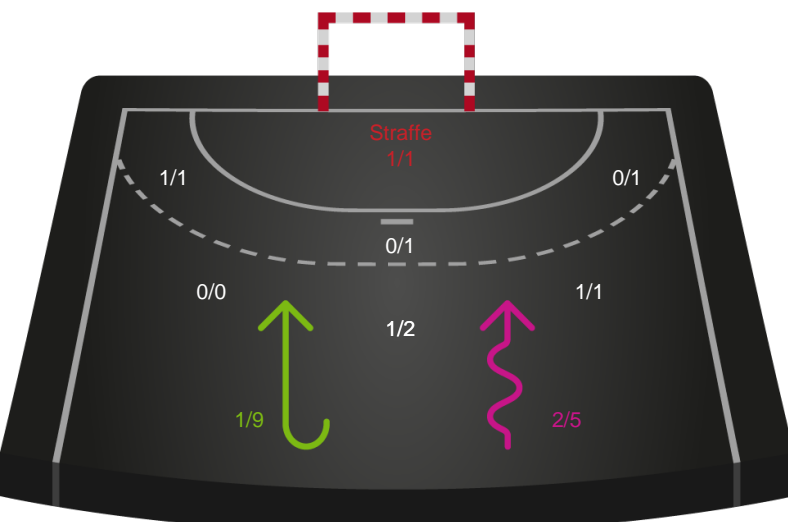

Shotplot for Første halvleg

Bjerringbro FH - Skanderborg Håndbold - 25-30 (14-17)

707926 / 01.05.2024, 18.30 / & Kulturcenter 1 / Kvindeligaen - Kvalifikationsspil

Intet billede angivet

Bjerringbro FH

Redningsdiagram