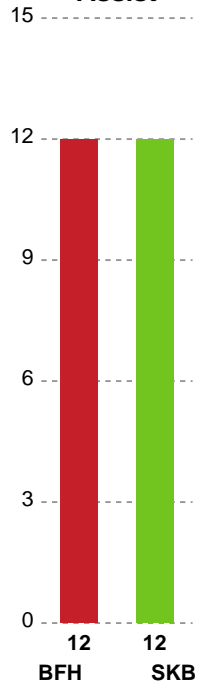

Fordeling af mål og skud

Bjerringbro FH - Skanderborg Håndbold - 25-30 (14-17)

Intet billede angivet

707926 / 01.05.2024, 18.30 / & Kulturcenter 1 / Kvindeligaen - Kvalifikationsspil

Angrebet sluttede med:

Skuddene endte med:

Teknisk fejl

2 min

Assist

Målforskel i løbet af kampen

Shotplot for Første halvleg

Bjerringbro FH - Skanderborg Håndbold - 25-30 (14-17)

707926 / 01.05.2024, 18.30 / & Kulturcenter 1 / Kvindeligaen - Kvalifikationsspil

Intet billede angivet

Bjerringbro FH

Redningsdiagram

Kontra

Gennembrud

Skanderborg Håndbold

Redningsdiagram

Kontra