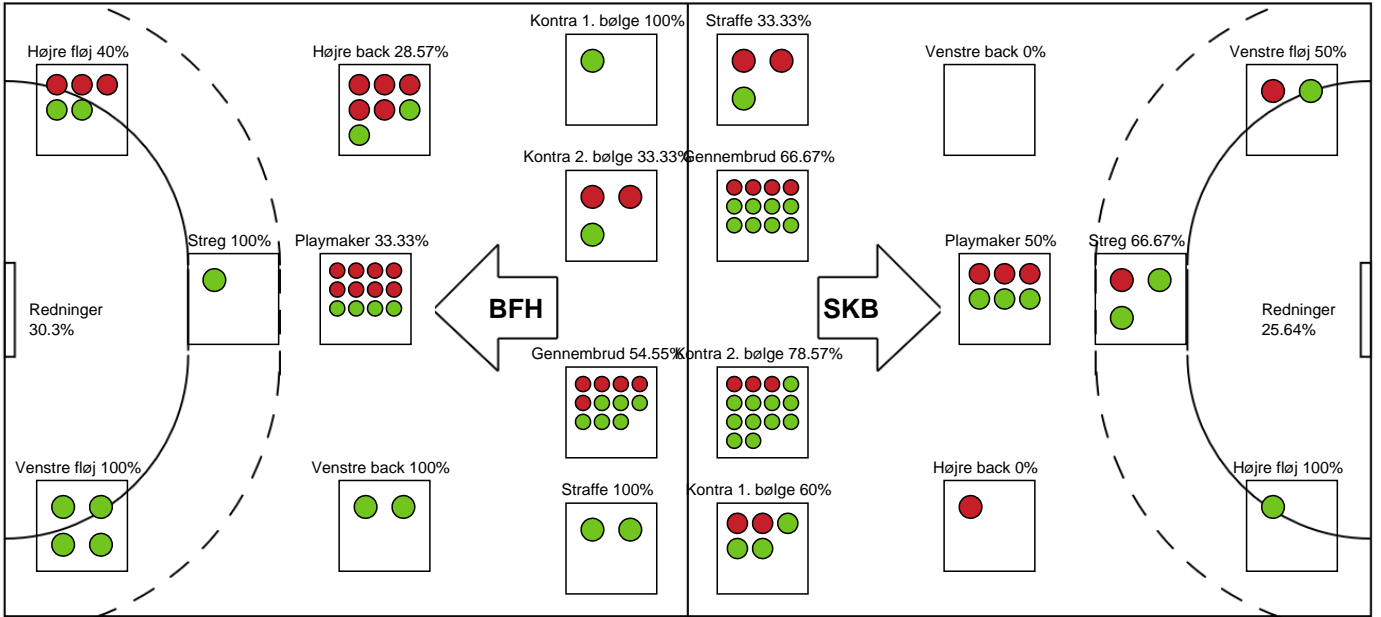

Markspillere

Nr	Navn	Mål/Skud	Straffe-mål/skud	Total Mål/Skud	Assist	Tilkendt straffe	Forårsagede straffe	Rødt kort	Tabt bold	Bold erob.	Fejl aflv.	Regelbrud	2min udvis.	MEP
4	Emilie BANGSHØI	2/2 100%	0/0 0%	2/2 100%	0	0	0	0	0	0	0	0	0	1.5
5	Sofie LUND	0/0 0%	0/0 0%	0/0 0%	0	0	0	0	0	0	0	0	1	-0.18
7	Line GYLDENLØVE	10/14 71.43%	2/2 100%	12/16 75%	2	1	0	0	0	0	1	0	0	8.02
9	Mathilde PIIL	2/3 66.67%	0/0 0%	2/3 66.67%	0	0	0	0	0	0	0	0	0	1.2
10	Sara LILHOLT	0/0 0%	0/0 0%	0/0 0%	0	0	1	0	0	0	0	0	0	-0.2
11	Arlinda HAJDARI	2/7 28.57%	0/0 0%	2/7 28.57%	4	0	0	0	0	0	2	1	0	0.45
14	Caroline HØJER	0/0 0%	0/0 0%	0/0 0%	0	0	0	0	0	0	0	0	0	0
18	Sidsel POULSEN	1/1 100%	0/0 0%	1/1 100%	3	0	2	0	0	1	1	0	1	0.87
21	Emma ERNST	2/7 28.57%	0/0 0%	2/7 28.57%	1	0	0	0	0	2	2	0	0	0.35
31	Josefine THORSTED	2/3 66.67%	0/0 0%	2/3 66.67%	0	0	0	0	0	0	1	0	0	0.85
44	Louise HALD	2/5 40%	0/0 0%	2/5 40%	0	0	0	0	0	0	0	0	0	0.66
72	Line FRANDBSEN	0/4 0%	0/0 0%	0/4 0%	2	1	0	0	0	0	4	0	0	-1.58

Fordeling af mål og skud

Bjerringbro FH - Skanderborg Håndbold - 25-30 (14-17)

Intet billede angivet

707926 / 01.05.2024, 18.30 / & Kulturcenter 1 / Kvindeligaen - Kvalifikationsspil

Angrebet sluttede med: