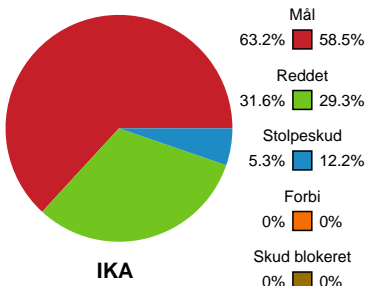

Skuddene endte med: