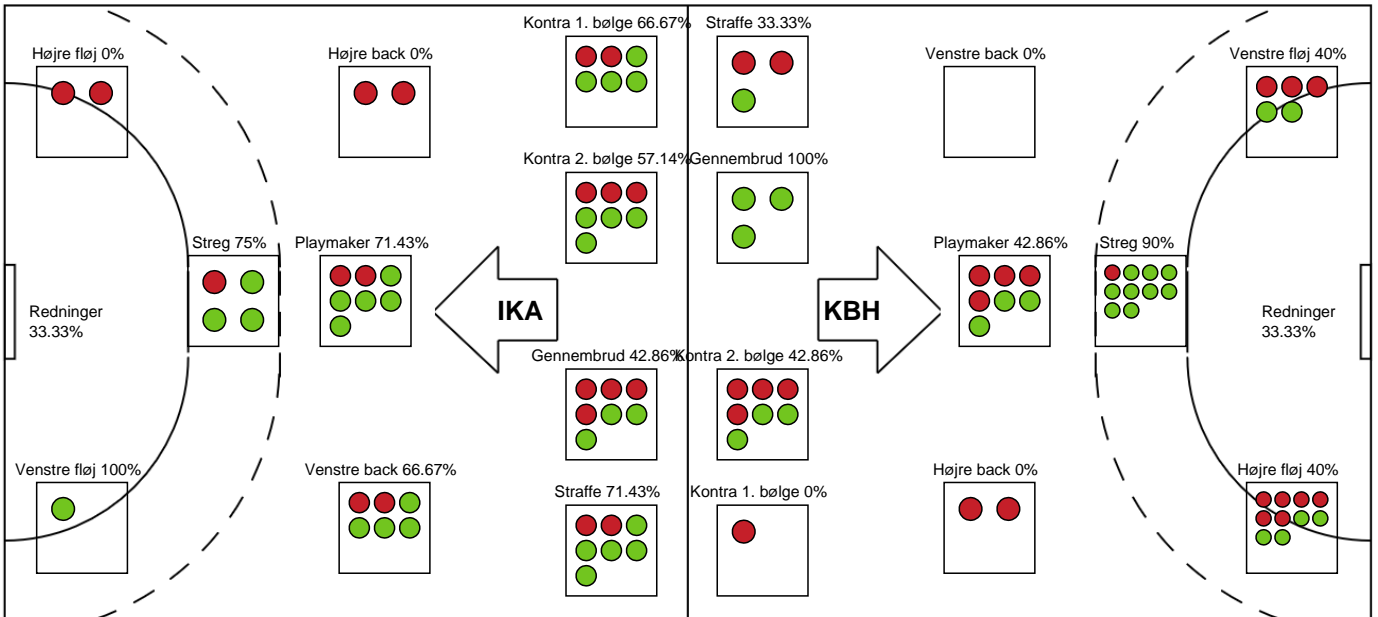

Fordeling af mål og skud

Ikast Håndbold - København Håndbold - 29-25 (12-11)

748296 / 12.02.2025, 18.30 / IBF Arena Hal A / Kvindeligaen - Grundspil