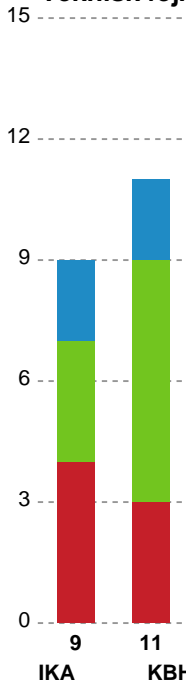

Teknisk fejl