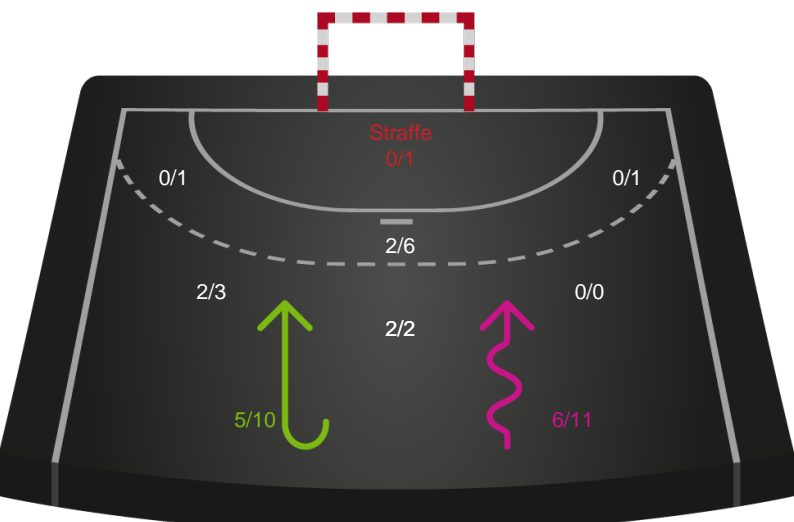

Nykøbing F. Håndboldklub

Redningsdiagram