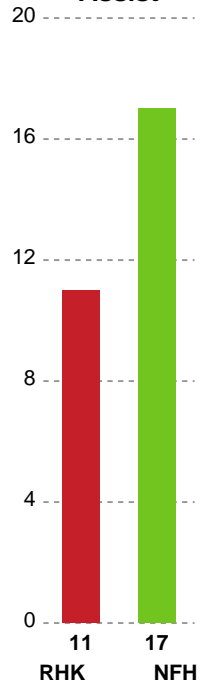

Fordeling af mål og skud

Randers HK - Nykøbing F. Håndboldklub - 18-37 (7-19)

Intet billede angivet

739845 / 29.12.2018, 13.30 / Blue Water Dokken / Pokalturnering Kvinder - Semifinaler

Angrebet sluttede med:

Skuddene endte med:

Teknisk fejl

2 min

Assist

Målforskel i løbet af kampen

Shotplot for Første halvleg

Randers HK - Nykøbing F. Håndboldklub - 18-37 (7-19)

739845 / 29.12.2018, 13.30 / Blue Water Dokken / Pokalturnering Kvinder - Semifinaler