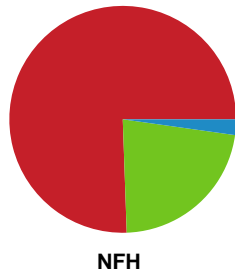

Fordeling af mål og skud

Randers HK - Nykøbing F. Håndboldklub - 18-37 (7-19)

Intet billede angivet

739845 / 29.12.2018, 13.30 / Blue Water Dokken / Pokalturnering Kvinder - Semifinaler

Angrebet sluttede med:

Skuddene endte med:

Teknisk fejl

2 min

Assist

Målforskel i løbet af kampen

Shotplot for Første halvleg

Randers HK - Nykøbing F. Håndboldklub - 18-37 (7-19)

739845 / 29.12.2018, 13.30 / Blue Water Dokken / Pokalturnering Kvinder - Semifinaler