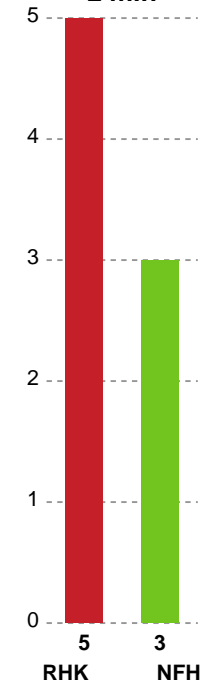

Markspillere

Nr	Navn	Mål/Skud	Straffe-mål/skud	Total Mål/Skud	Assist	Tilkendt straffe	Forårsagede straffe	Rødt kort	Tabt bold	Bold erob.	Fejl aflv.	Regelbrud	2min udvis.	MEP
3	Signe SCHAAR	0/0 0%	0/0 0%	0/0 0%	0	0	0	0	0	0	0	0	0	0
4	Celine SIVERTSEN	2/5 40%	0/0 0%	2/5 40%	1	0	0	0	0	0	1	0	1	0.27
8	Jamina ROBERTS	0/2 0%	0/0 0%	0/2 0%	1	0	1	0	0	0	1	0	1	-1.03
9	Julia ERIKSSON	1/6 16.67%	1/1 100%	2/7 28.57%	3	0	0	0	0	0	1	0	1	0.42
10	Sabine PEDERSEN	2/4 50%	0/0 0%	2/4 50%	1	0	0	0	0	0	0	0	0	1.05
14	Camilla DEGN	1/2 50%	0/0 0%	1/2 50%	0	0	0	0	0	0	0	1	0	0.12
15	Anne Sofie Hjort NIELSEN	1/3 33.33%	0/0 0%	1/3 33.33%	2	0	2	0	0	0	1	0	1	-0.08
17	Cecilie Mørch HANSEN	4/9 44.44%	0/0 0%	4/9 44.44%	1	0	0	0	0	0	2	1	0	0.8
20	Camilla DALBY	1/4 25%	0/0 0%	1/4 25%	0	0	0	0	0	0	1	0	0	-0.35
22	Mathilde ORKILD	0/0 0%	0/0 0%	0/0 0%	0	0	0	0	0	0	0	0	0	0
24	Josefine DRAGENBERG	3/5 60%	0/0 0%	3/5 60%	1	1	1	0	0	0	0	0	1	1.89
44	Rikke THORNGAARD	0/1 0%	0/0 0%	0/1 0%	1	0	0	0	1	0	0	0	0	-0.3
77	Line Mai Nørgaard HOUGAARD	2/5 40%	0/0 0%	2/5 40%	0	0	0	0	0	0	0	1	0	0.1

Fordeling af mål og skud

Randers HK - Nykøbing F. Håndboldklub - 18-37 (7-19)

Intet billede angivet

739845 / 29.12.2018, 13.30 / Blue Water Dokken / Pokalturnering Kvinder - Semifinaler

Angrebet sluttede med:

Skuddene endte med:

Teknisk fejl

2 min

Assist

Målforskel i løbet af kampen

Shotplot for Første halvleg

Randers HK - Nykøbing F. Håndboldklub - 18-37 (7-19)

739845 / 29.12.2018, 13.30 / Blue Water Dokken / Pokalturnering Kvinder - Semifinaler