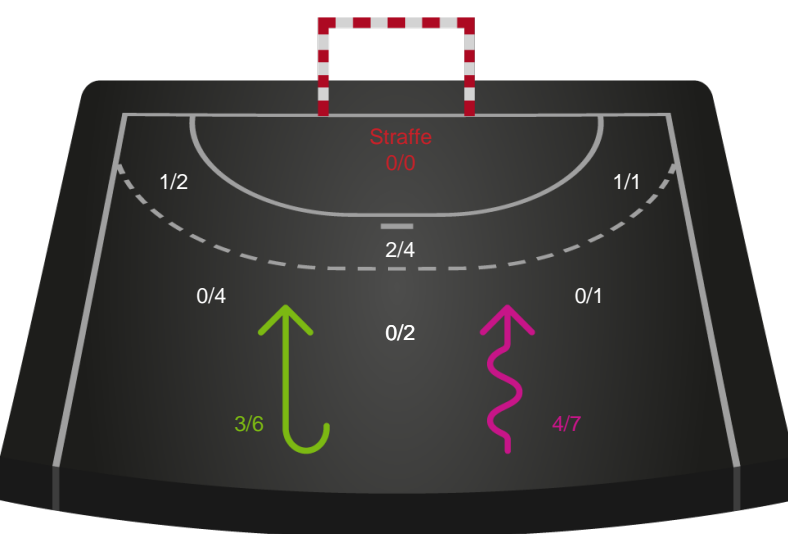

Randers HK

Skuddiagram