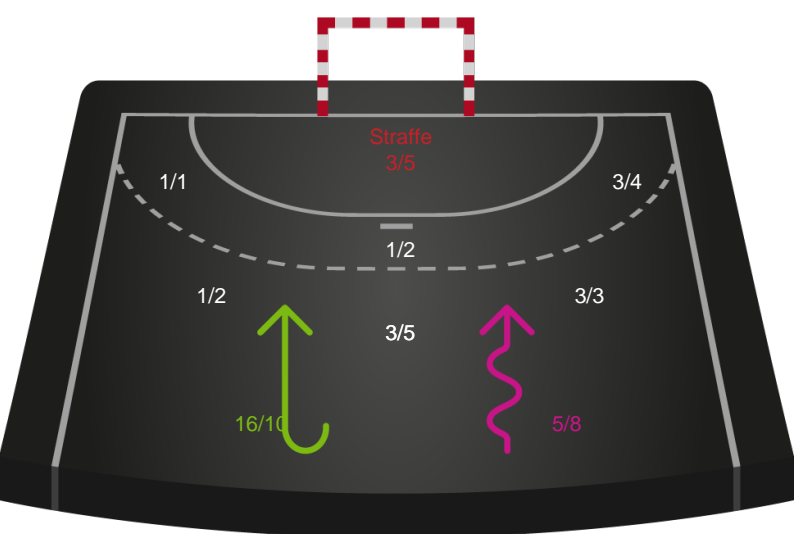

Skuddiagram

Kontra

Gennembrud

Hold statistik for Første halvleg

Randers HK - Nykøbing F. Håndboldklub - 18-37 (7-19)

Inet billede angivet

739845 / 29.12.2018, 13.30 / Blue Water Dokken / Pokalturnering Kvinder - Semifinaler