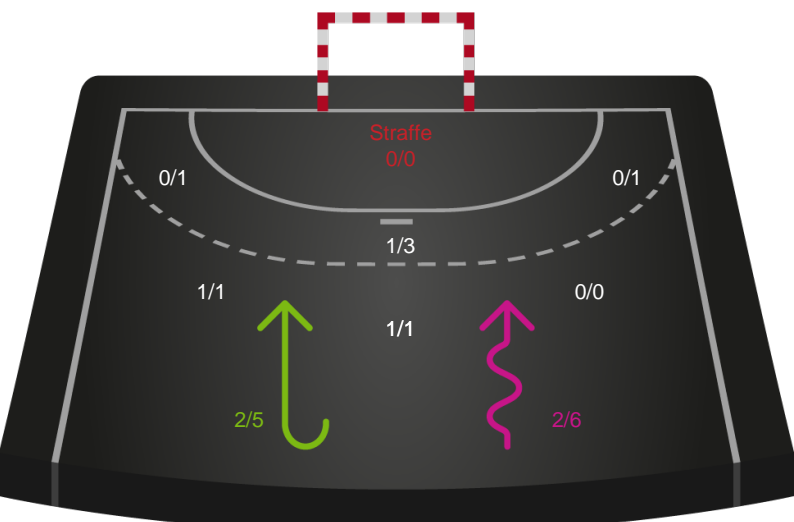

Nykøbing F. Håndboldklub

Redningsdiagram