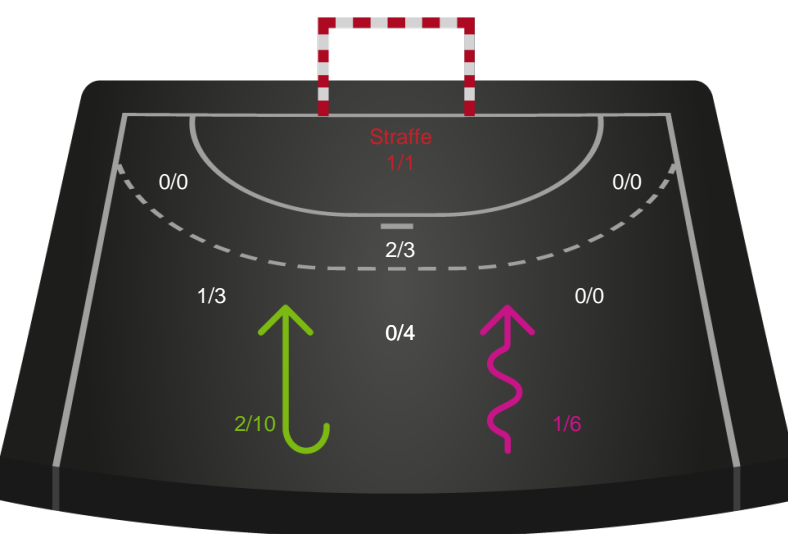

Randers HK

Skuddiagram