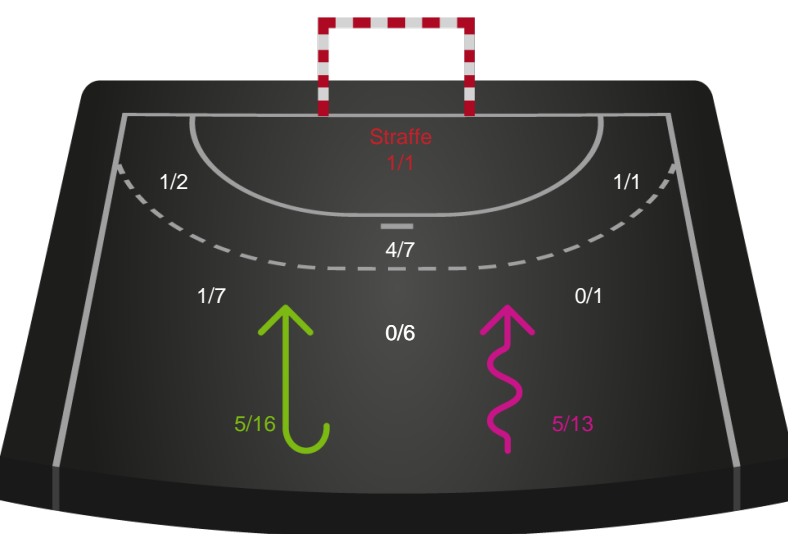

Randers HK

Skuddiagram