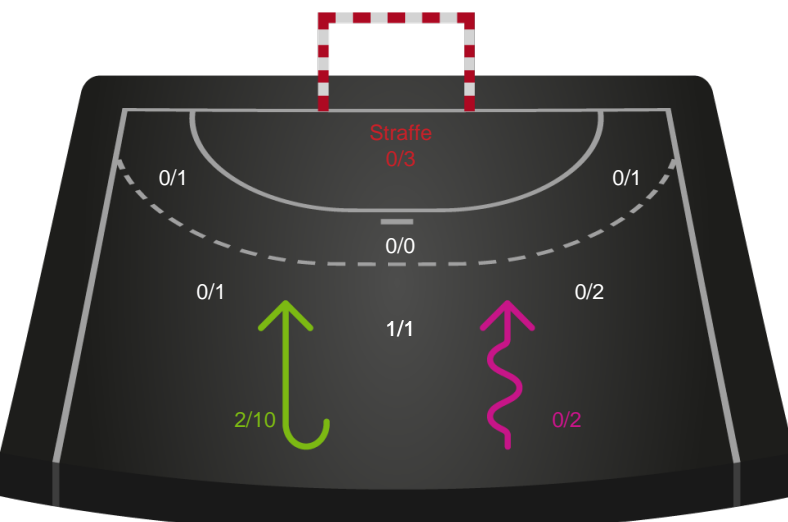

Shotplot for Første halvleg

Randers HK - Nykøbing F. Håndboldklub - 18-37 (7-19)

739845 / 29.12.2018, 13.30 / Blue Water Dokken / Pokalturnering Kvinder - Semifinaler

Inet billede angivet

Randers HK

Redningsdiagram