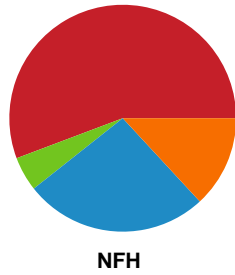

Fordeling af mål og skud

Randers HK - Nykøbing F. Håndboldklub - 18-37 (7-19)

Intet billede angivet

739845 / 29.12.2018, 13.30 / Blue Water Dokken / Pokalturnering Kvinder - Semifinaler

Angrebet sluttede med: