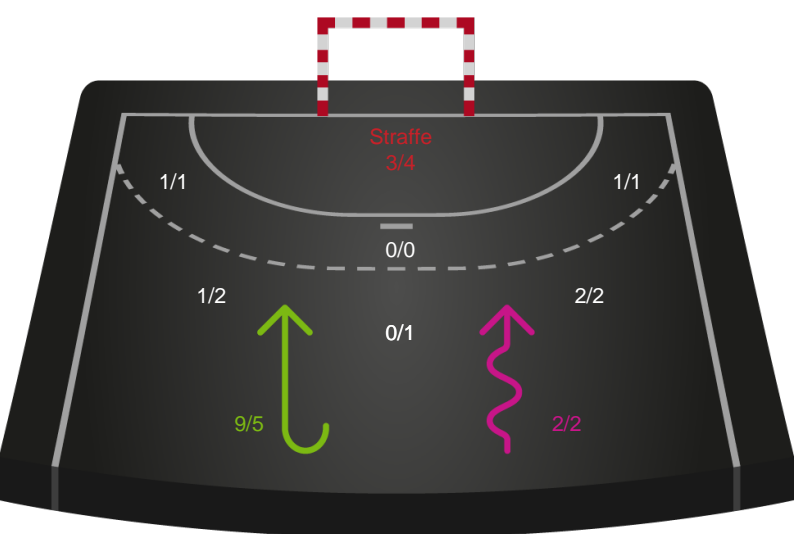

Nykøbing F. Håndboldklub

Skuddiagram