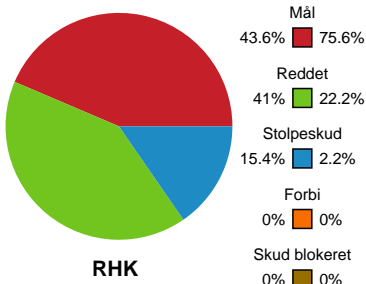

Fordeling af mål og skud

Randers HK - Nykøbing F. Håndboldklub - 18-37 (7-19)

Intet billede angivet

739845 / 29.12.2018, 13.30 / Blue Water Dokken / Pokalturnering Kvinder - Semifinaler

Angrebet sluttede med:

Skuddene endte med:

Teknisk fejl

2 min

Assist

Målforskel i løbet af kampen

Shotplot for Første halvleg

Randers HK - Nykøbing F. Håndboldklub - 18-37 (7-19)

739845 / 29.12.2018, 13.30 / Blue Water Dokken / Pokalturnering Kvinder - Semifinaler