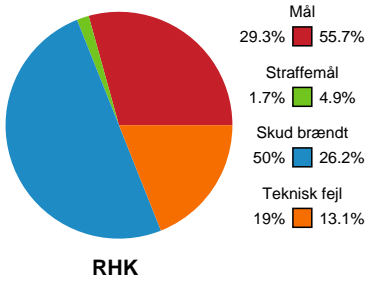

Fordeling af mål og skud

Randers HK - Nykøbing F. Håndboldklub - 18-37 (7-19)

Intet billede angivet

739845 / 29.12.2018, 13.30 / Blue Water Dokken / Pokalturnering Kvinder - Semifinaler

Angrebet sluttede med:

Skuddene endte med:

Teknisk fejl

2 min

Assist

Målforskel i løbet af kampen

Shotplot for Første halvleg

Randers HK - Nykøbing F. Håndboldklub - 18-37 (7-19)

739845 / 29.12.2018, 13.30 / Blue Water Dokken / Pokalturnering Kvinder - Semifinaler