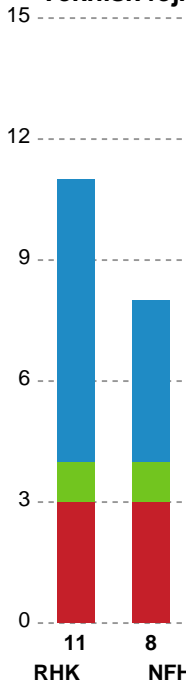

Markspillere

Nr	Navn	Mål/Skud	Straffe-mål/skud	Total Mål/Skud	Assist	Tilkendt straffe	Forårsagede straffe	Rødt kort	Tabt bold	Bold erob.	Fejl aflv.	Regelbrud	2min udvis.	MEP
3	Signe SCHAAR	0/0 0%	0/0 0%	0/0 0%	0	0	0	0	0	0	0	0	0	0
4	Celine SIVERTSEN	2/5 40%	0/0 0%	2/5 40%	1	0	0	0	0	0	1	0	1	0.27
8	Jamina ROBERTS	0/2 0%	0/0 0%	0/2 0%	1	0	1	0	0	0	1	0	1	-1.03
9	Julia ERIKSSON	1/6 16.67%	1/1 100%	2/7 28.57%	3	0	0	0	0	0	1	0	1	0.42
10	Sabine PEDERSEN	2/4 50%	0/0 0%	2/4 50%	1	0	0	0	0	0	0	0	0	1.05
14	Camilla DEGN	1/2 50%	0/0 0%	1/2 50%	0	0	0	0	0	0	0	1	0	0.12
15	Anne Sofie Hjort NIELSEN	1/3 33.33%	0/0 0%	1/3 33.33%	2	0	2	0	0	0	1	0	1	-0.08
17	Cecilie Mørch HANSEN	4/9 44.44%	0/0 0%	4/9 44.44%	1	0	0	0	0	0	2	1	0	0.8
20	Camilla DALBY	1/4 25%	0/0 0%	1/4 25%	0	0	0	0	0	0	1	0	0	-0.35
22	Mathilde ORKILD	0/0 0%	0/0 0%	0/0 0%	0	0	0	0	0	0	0	0	0	0
24	Josefine DRAGENBERG	3/5 60%	0/0 0%	3/5 60%	1	1	1	0	0	0	0	0	1	1.89
44	Rikke THORNGAARD	0/1 0%	0/0 0%	0/1 0%	1	0	0	0	1	0	0	0	0	-0.3
77	Line Mai Nørgaard HOUGAARD	2/5 40%	0/0 0%	2/5 40%	0	0	0	0	0	0	0	1	0	0.1

Fordeling af mål og skud

Randers HK - Nykøbing F. Håndboldklub - 18-37 (7-19)

Intet billede angivet

739845 / 29.12.2018, 13.30 / Blue Water Dokken / Pokalturnering Kvinder - Semifinaler

Angrebet sluttede med:

Skuddene endte med:

Teknisk fejl

2 min

Assist

Målforskel i løbet af kampen

Shotplot for Første halvleg

Randers HK - Nykøbing F. Håndboldklub - 18-37 (7-19)

739845 / 29.12.2018, 13.30 / Blue Water Dokken / Pokalturnering Kvinder - Semifinaler