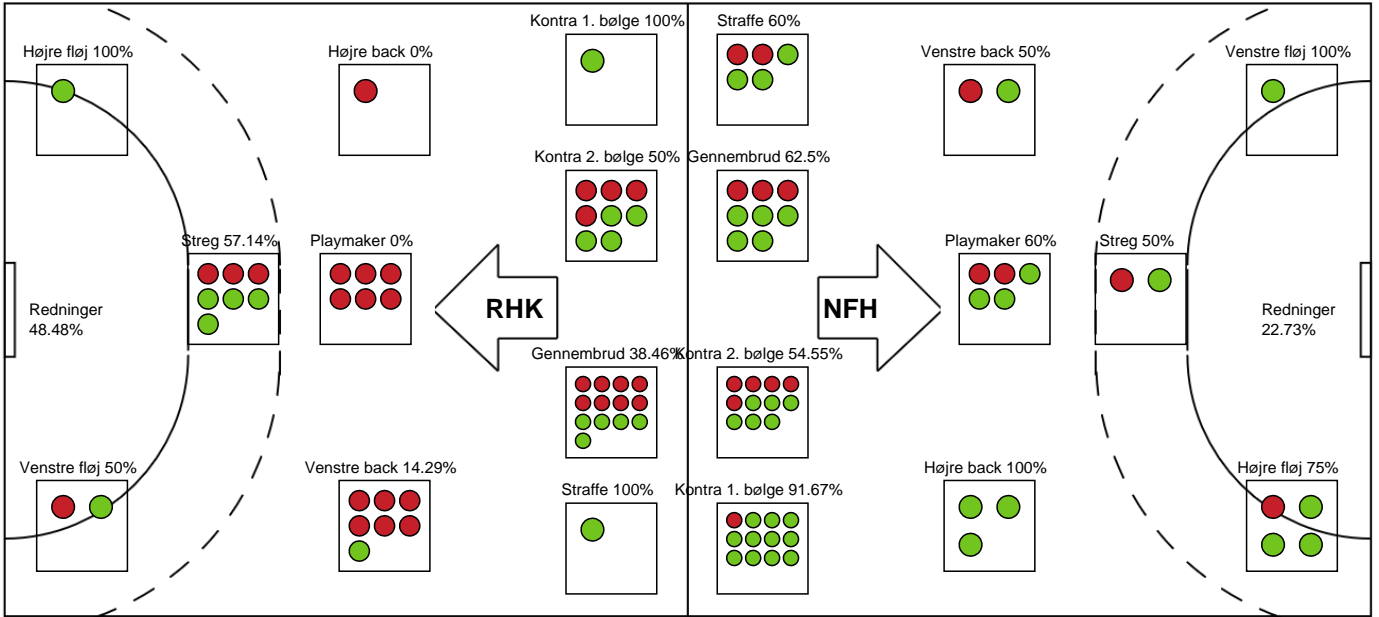

Markspillere

Nr	Navn	Mål/Skud	Straffe-mål/skud	Total Mål/Skud	Assist	Tilkendt straffe	Forårsagede straffe	Rødt kort	Tabt bold	Bold erob.	Fejl aflv.	Regelbrud	2min udvis.	MEP
3	Signe SCHAAR	0/0 0%	0/0 0%	0/0 0%	0	0	0	0	0	0	0	0	0	0
4	Celine SIVERTSEN	2/5 40%	0/0 0%	2/5 40%	1	0	0	0	0	0	1	0	1	0.27
8	Jamina ROBERTS	0/2 0%	0/0 0%	0/2 0%	1	0	1	0	0	0	1	0	1	-1.03
9	Julia ERIKSSON	1/6 16.67%	1/1 100%	2/7 28.57%	3	0	0	0	0	0	1	0	1	0.42
10	Sabine PEDERSEN	2/4 50%	0/0 0%	2/4 50%	1	0	0	0	0	0	0	0	0	1.05
14	Camilla DEGN	1/2 50%	0/0 0%	1/2 50%	0	0	0	0	0	0	0	1	0	0.12
15	Anne Sofie Hjort NIELSEN	1/3 33.33%	0/0 0%	1/3 33.33%	2	0	2	0	0	0	1	0	1	-0.08
17	Cecilie Mørch HANSEN	4/9 44.44%	0/0 0%	4/9 44.44%	1	0	0	0	0	0	2	1	0	0.8
20	Camilla DALBY	1/4 25%	0/0 0%	1/4 25%	0	0	0	0	0	0	1	0	0	-0.35
22	Mathilde ORKILD	0/0 0%	0/0 0%	0/0 0%	0	0	0	0	0	0	0	0	0	0
24	Josefine DRAGENBERG	3/5 60%	0/0 0%	3/5 60%	1	1	1	0	0	0	0	0	1	1.89
44	Rikke THORNGAARD	0/1 0%	0/0 0%	0/1 0%	1	0	0	0	1	0	0	0	0	-0.3
77	Line Mai Nørgaard HOUGAARD	2/5 40%	0/0 0%	2/5 40%	0	0	0	0	0	0	0	1	0	0.1

Fordeling af mål og skud

Randers HK - Nykøbing F. Håndboldklub - 18-37 (7-19)

Intet billede angivet

739845 / 29.12.2018, 13.30 / Blue Water Dokken / Pokalturnering Kvinder - Semifinaler

Angrebet sluttede med:

Skuddene endte med:

Teknisk fejl

2 min

Assist

Målforskel i løbet af kampen

Shotplot for Første halvleg

Randers HK - Nykøbing F. Håndboldklub - 18-37 (7-19)

739845 / 29.12.2018, 13.30 / Blue Water Dokken / Pokalturnering Kvinder - Semifinaler