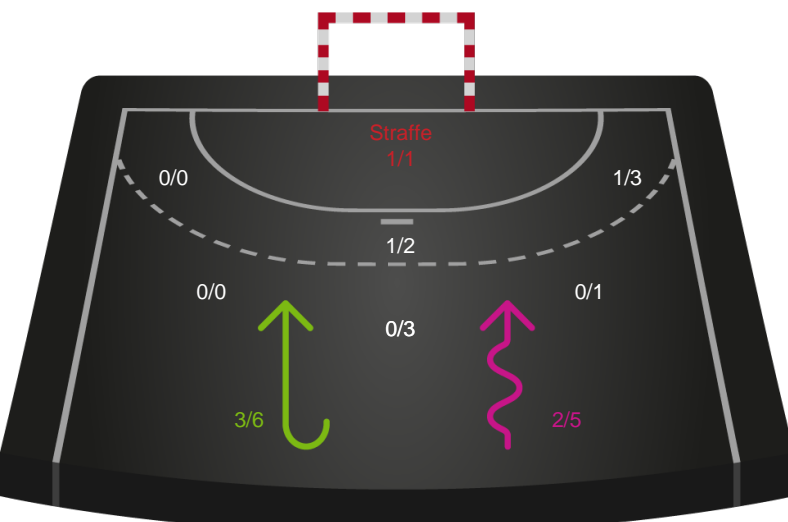

Shotplot for Anden halvleg

Randers HK - Nykøbing F. Håndboldklub - 18-37 (7-19)

739845 / 29.12.2018, 13.30 / Blue Water Dokken / Pokalturnering Kvinder - Semifinaler

Intet billede angivet

Randers HK

Redningsdiagram