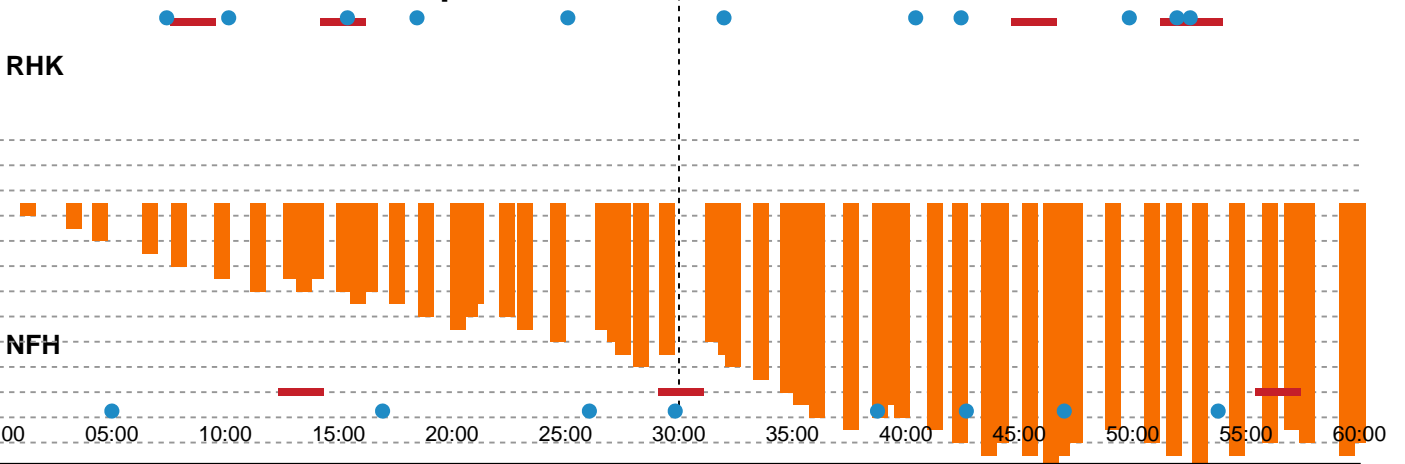

Fordeling af mål og skud

Randers HK - Nykøbing F. Håndboldklub - 18-37 (7-19)

Intet billede angivet

739845 / 29.12.2018, 13.30 / Blue Water Dokken / Pokalturnering Kvinder - Semifinaler

Angrebet sluttede med:

Skuddene endte med:

Teknisk fejl

2 min

Assist

Målforskel i løbet af kampen

Shotplot for Første halvleg

Randers HK - Nykøbing F. Håndboldklub - 18-37 (7-19)

739845 / 29.12.2018, 13.30 / Blue Water Dokken / Pokalturnering Kvinder - Semifinaler