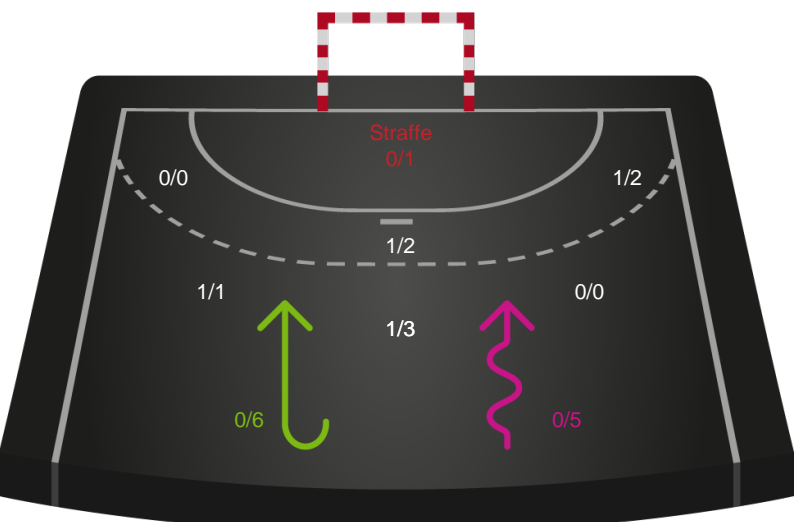

Bjerringbro FH

Redningsdiagram