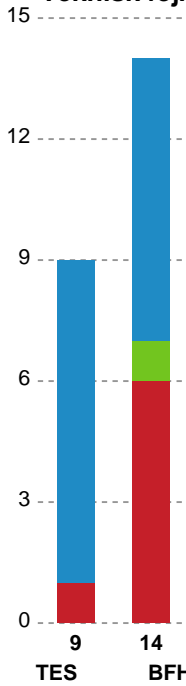

Markspillere

Nr	Navn	Mål/Skud	Straffe-mål/skud	Total Mål/Skud	Assist	Tilkendt straffe	Forårsagede straffe	Rødt kort	Tabt bold	Bold erob.	Fejl aflv.	Regelbrud	2min udvis.	MEP
4	Emilie BANGSHØJ	1/1 100%	0/0 0%	1/1 100%	0	0	0	0	0	0	0	1	1	0.22
5	Sofie LUND	0/0 0%	0/0 0%	0/0 0%	0	2	0	0	0	0	0	0	0	0.84
7	Line GYLDENLØVE	5/8 62.5%	3/4 75%	8/12 66.67%	1	0	0	0	1	0	2	2	0	2.35
9	Mathilde PIIL	0/2 0%	0/0 0%	0/2 0%	1	0	0	0	0	0	0	0	0	-0.31
10	Sara LILHOLT	1/1 100%	0/0 0%	1/1 100%	0	1	2	0	0	0	0	0	0	0.77
11	Arlinda HAJDARI	2/9 22.22%	0/0 0%	2/9 22.22%	0	0	2	0	0	0	0	2	2	-1.66
14	Caroline HØJER	0/1 0%	0/0 0%	0/1 0%	0	0	0	0	0	0	0	0	0	-0.28
18	Sidsel POULSEN	1/2 50%	0/0 0%	1/2 50%	0	0	0	0	0	1	0	0	0	0.7
21	Emma ERNST	4/11 36.36%	0/0 0%	4/11 36.36%	1	1	0	0	0	0	2	0	0	0.87
31	Josefine THORSTED	1/1 100%	0/0 0%	1/1 100%	0	0	0	0	0	0	0	0	1	0.57
44	Louise HALD	1/3 33.33%	0/0 0%	1/3 33.33%	0	0	0	0	0	0	0	1	0	-0.16
72	Line FRANDBSEN	1/3 33.33%	0/0 0%	1/3 33.33%	1	0	0	0	0	1	3	0	0	-0.3

Fordeling af mål og skud

Team Esbjerg - Bjerringbro FH - 37-20 (20-13)

Intet billede angivet

591373 / 31.01.2024, 18.30 / Blue Water Dokken / Kvindeligaen - Grundspil

Angrebet sluttede med:

Teknisk fejl

2 min

Assist

Skuddene endte med:

Målforskel i løbet af kampen

Shotplot for Første halvleg

Team Esbjerg - Bjerringbro FH - 37-20 (20-13)

591373 / 31.01.2024, 18.30 / Blue Water Dokken / Kvindeligaen - Grundspil

Intet billede angivet