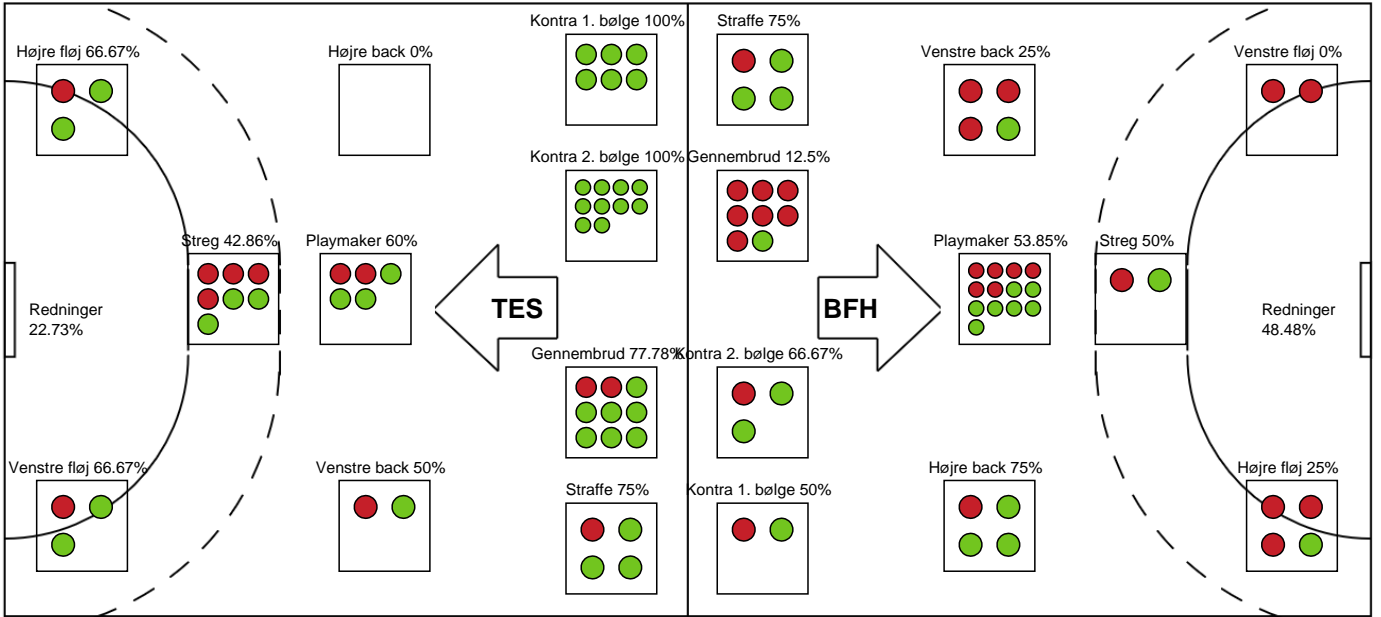

Markspillere

Nr	Navn	Mål/Skud	Straffe-mål/skud	Total Mål/Skud	Assist	Tilkendt straffe	Forårsagede straffe	Rødt kort	Tabt bold	Bold erob.	Fejl aflv.	Regelbrud	2min udvis.	MEP
4	Emilie BANGSHØJ	1/1 100%	0/0 0%	1/1 100%	0	0	0	0	0	0	0	1	1	0.22
5	Sofie LUND	0/0 0%	0/0 0%	0/0 0%	0	2	0	0	0	0	0	0	0	0.84
7	Line GYLDENLØVE	5/8 62.5%	3/4 75%	8/12 66.67%	1	0	0	0	1	0	2	2	0	2.35
9	Mathilde PIIL	0/2 0%	0/0 0%	0/2 0%	1	0	0	0	0	0	0	0	0	-0.31
10	Sara LILHOLT	1/1 100%	0/0 0%	1/1 100%	0	1	2	0	0	0	0	0	0	0.77
11	Arlinda HAJDARI	2/9 22.22%	0/0 0%	2/9 22.22%	0	0	2	0	0	0	0	2	2	-1.66
14	Caroline HØJER	0/1 0%	0/0 0%	0/1 0%	0	0	0	0	0	0	0	0	0	-0.28
18	Sidsel POULSEN	1/2 50%	0/0 0%	1/2 50%	0	0	0	0	0	1	0	0	0	0.7
21	Emma ERNST	4/11 36.36%	0/0 0%	4/11 36.36%	1	1	0	0	0	0	2	0	0	0.87
31	Josefine THORSTED	1/1 100%	0/0 0%	1/1 100%	0	0	0	0	0	0	0	0	1	0.57
44	Louise HALD	1/3 33.33%	0/0 0%	1/3 33.33%	0	0	0	0	0	0	0	1	0	-0.16
72	Line FRANDBSEN	1/3 33.33%	0/0 0%	1/3 33.33%	1	0	0	0	0	1	3	0	0	-0.3

Fordeling af mål og skud

Team Esbjerg - Bjerringbro FH - 37-20 (20-13)

Intet billede angivet

591373 / 31.01.2024, 18.30 / Blue Water Dokken / Kvindeligaen - Grundspil

Angrebet sluttede med:

Teknisk fejl

2 min