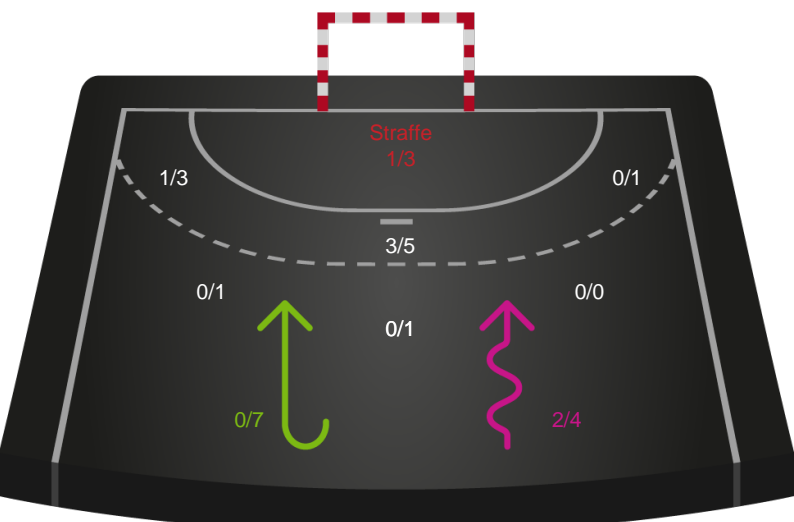

Bjerringbro FH

Redningsdiagram