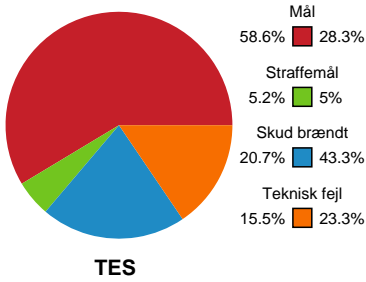

Fordeling af mål og skud

Team Esbjerg - Bjerringbro FH - 37-20 (20-13)

Intet billede angivet

591373 / 31.01.2024, 18.30 / Blue Water Dokken / Kvindeligaen - Grundspil

Angrebet sluttede med:

Teknisk fejl

2 min

Assist

Skuddene endte med:

Målforskel i løbet af kampen

Shotplot for Første halvleg

Team Esbjerg - Bjerringbro FH - 37-20 (20-13)

591373 / 31.01.2024, 18.30 / Blue Water Dokken / Kvindeligaen - Grundspil

Intet billede angivet