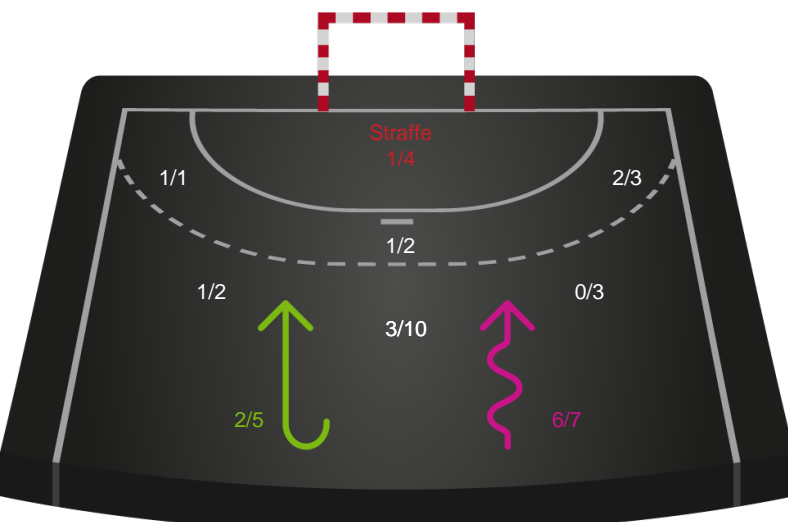

Shotplot for Total

Team Esbjerg - Bjerringbro FH - 37-20 (20-13)

591373 / 31.01.2024, 18.30 / Blue Water Dokken / Kvindeligaen - Grundspil

Intet billede angivet

Team Esbjerg

Redningsdiagram