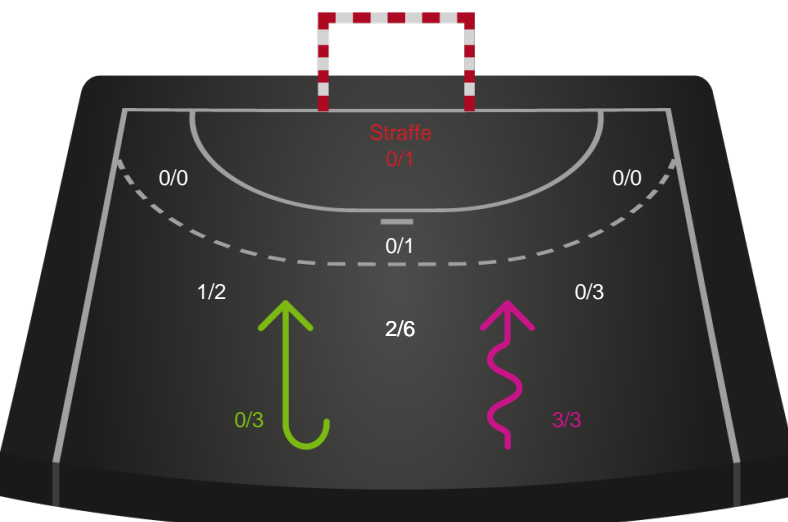

Shotplot for Første halvleg

Team Esbjerg - Bjerringbro FH - 37-20 (20-13)

591373 / 31.01.2024, 18.30 / Blue Water Dokken / Kvindeligaen - Grundspil

Intet billede angivet

Team Esbjerg

Redningsdiagram