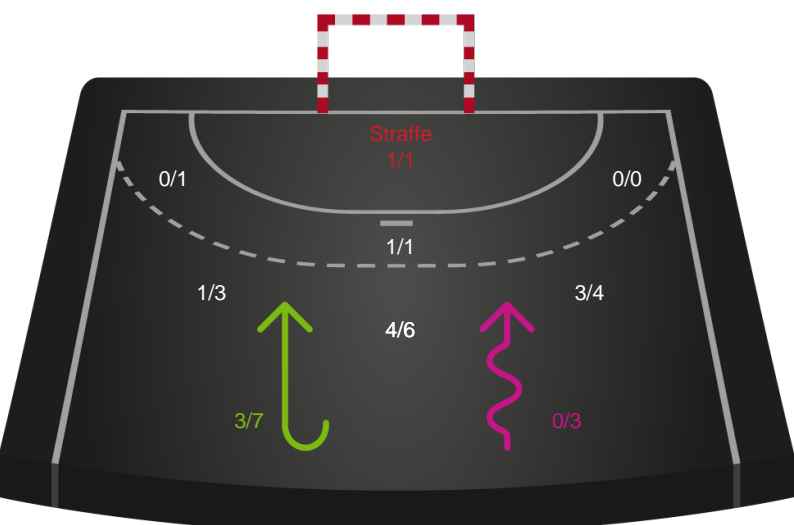

Bjerringbro FH

Skuddiagram