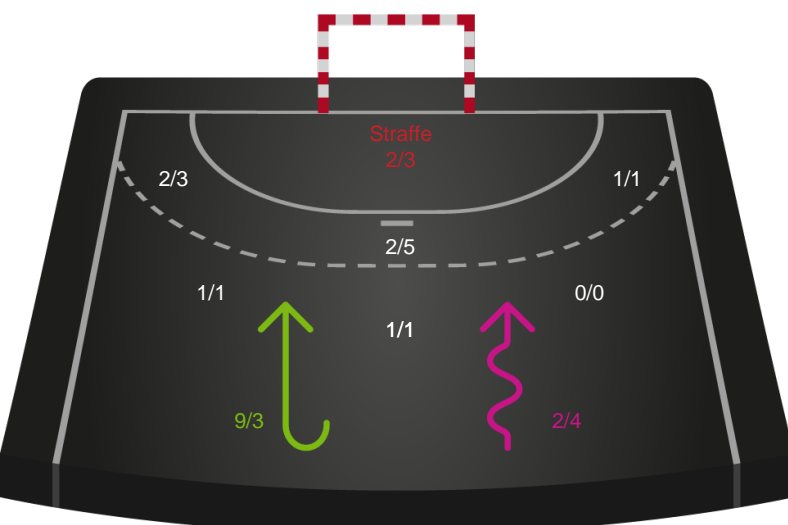

Team Esbjerg

Skuddiagram