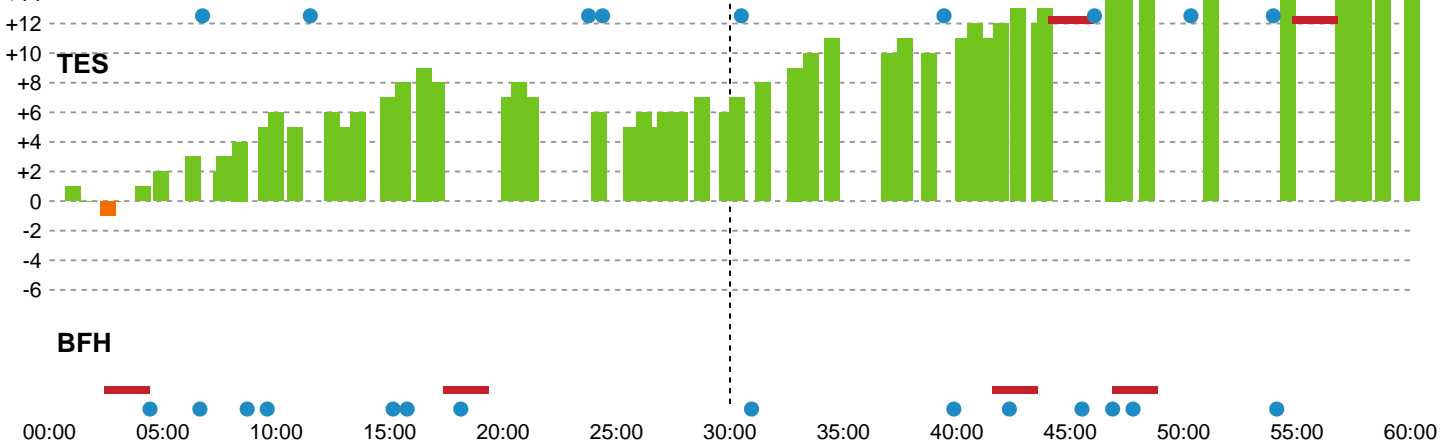

Fordeling af mål og skud

Team Esbjerg - Bjerringbro FH - 37-20 (20-13)

Intet billede angivet

591373 / 31.01.2024, 18.30 / Blue Water Dokken / Kvindeligaen - Grundspil

Angrebet sluttede med:

Teknisk fejl

2 min

Assist

Skuddene endte med:

Målforskel i løbet af kampen

Shotplot for Første halvleg

Team Esbjerg - Bjerringbro FH - 37-20 (20-13)

591373 / 31.01.2024, 18.30 / Blue Water Dokken / Kvindeligaen - Grundspil

Intet billede angivet