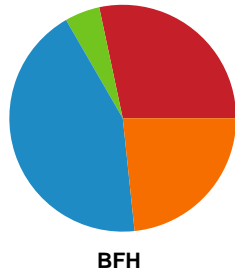

Fordeling af mål og skud

Team Esbjerg - Bjerringbro FH - 37-20 (20-13)

Intet billede angivet

591373 / 31.01.2024, 18.30 / Blue Water Dokken / Kvindeligaen - Grundspil

Angrebet sluttede med:

Teknisk fejl

2 min

Assist

Skuddene endte med:

Målforskel i løbet af kampen

Shotplot for Første halvleg

Team Esbjerg - Bjerringbro FH - 37-20 (20-13)

591373 / 31.01.2024, 18.30 / Blue Water Dokken / Kvindeligaen - Grundspil

Intet billede angivet