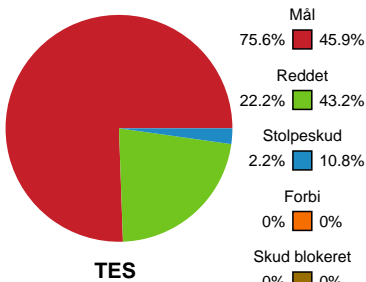

Fordeling af mål og skud

Team Esbjerg - Bjerringbro FH - 37-20 (20-13)

Intet billede angivet

591373 / 31.01.2024, 18.30 / Blue Water Dokken / Kvindeligaen - Grundspil

Angrebet sluttede med:

Teknisk fejl

2 min

Assist

Skuddene endte med:

Målforskel i løbet af kampen

Shotplot for Første halvleg

Team Esbjerg - Bjerringbro FH - 37-20 (20-13)

591373 / 31.01.2024, 18.30 / Blue Water Dokken / Kvindeligaen - Grundspil

Intet billede angivet