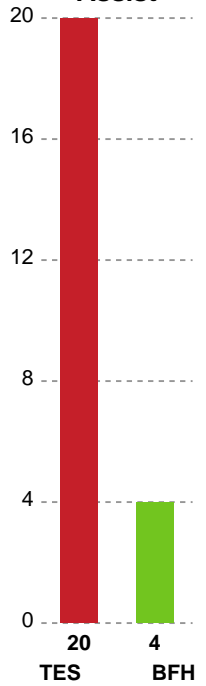

Markspillere

Nr	Navn	Mål/Skud	Straffe-mål/skud	Total Mål/Skud	Assist	Tilkendt straffe	Forårsagede straffe	Rødt kort	Tabt bold	Bold erob.	Fejl aflv.	Regelbrud	2min udvis.	MEP
4	Emilie BANGSHØJ	1/1 100%	0/0 0%	1/1 100%	0	0	0	0	0	0	0	1	1	0.22
5	Sofie LUND	0/0 0%	0/0 0%	0/0 0%	0	2	0	0	0	0	0	0	0	0.84
7	Line GYLDENLØVE	5/8 62.5%	3/4 75%	8/12 66.67%	1	0	0	0	1	0	2	2	0	2.35
9	Mathilde PIIL	0/2 0%	0/0 0%	0/2 0%	1	0	0	0	0	0	0	0	0	-0.31
10	Sara LILHOLT	1/1 100%	0/0 0%	1/1 100%	0	1	2	0	0	0	0	0	0	0.77
11	Arlinda HAJDARI	2/9 22.22%	0/0 0%	2/9 22.22%	0	0	2	0	0	0	0	2	2	-1.66
14	Caroline HØJER	0/1 0%	0/0 0%	0/1 0%	0	0	0	0	0	0	0	0	0	-0.28
18	Sidsel POULSEN	1/2 50%	0/0 0%	1/2 50%	0	0	0	0	0	1	0	0	0	0.7
21	Emma ERNST	4/11 36.36%	0/0 0%	4/11 36.36%	1	1	0	0	0	0	2	0	0	0.87
31	Josefine THORSTED	1/1 100%	0/0 0%	1/1 100%	0	0	0	0	0	0	0	0	1	0.57
44	Louise HALD	1/3 33.33%	0/0 0%	1/3 33.33%	0	0	0	0	0	0	0	1	0	-0.16
72	Line FRANDBSEN	1/3 33.33%	0/0 0%	1/3 33.33%	1	0	0	0	0	1	3	0	0	-0.3

Fordeling af mål og skud

Team Esbjerg - Bjerringbro FH - 37-20 (20-13)

Intet billede angivet

591373 / 31.01.2024, 18.30 / Blue Water Dokken / Kvindeligaen - Grundspil

Angrebet sluttede med:

Teknisk fejl

2 min

Assist

Skuddene endte med:

Målforskel i løbet af kampen

Shotplot for Første halvleg

Team Esbjerg - Bjerringbro FH - 37-20 (20-13)

591373 / 31.01.2024, 18.30 / Blue Water Dokken / Kvindeligaen - Grundspil

Intet billede angivet