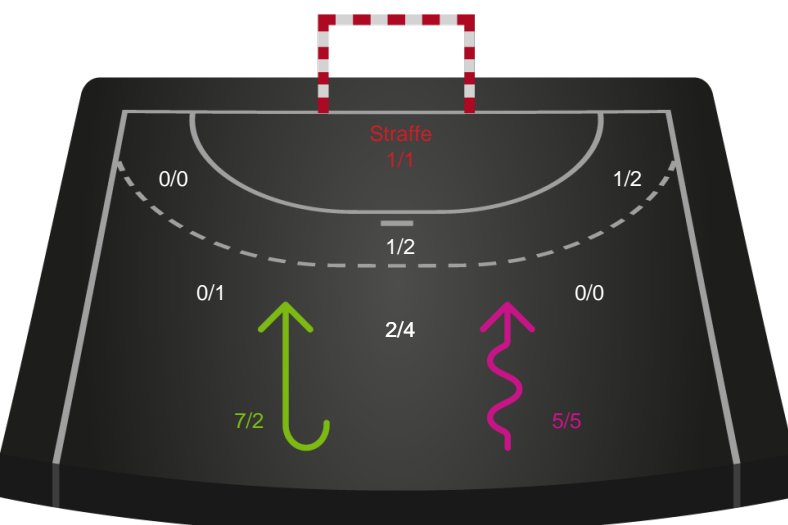

Team Esbjerg

Skuddiagram