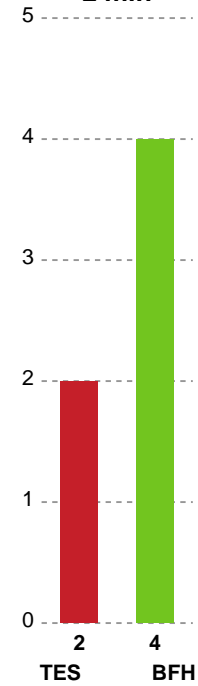

Markspillere

Nr	Navn	Mål/Skud	Straffe-mål/skud	Total Mål/Skud	Assist	Tilkendt straffe	Forårsagede straffe	Rødt kort	Tabt bold	Bold erob.	Fejl aflv.	Regelbrud	2min udvis.	MEP
4	Emilie BANGSHØJ	1/1 100%	0/0 0%	1/1 100%	0	0	0	0	0	0	0	1	1	0.22
5	Sofie LUND	0/0 0%	0/0 0%	0/0 0%	0	2	0	0	0	0	0	0	0	0.84
7	Line GYLDENLØVE	5/8 62.5%	3/4 75%	8/12 66.67%	1	0	0	0	1	0	2	2	0	2.35
9	Mathilde PIIL	0/2 0%	0/0 0%	0/2 0%	1	0	0	0	0	0	0	0	0	-0.31
10	Sara LILHOLT	1/1 100%	0/0 0%	1/1 100%	0	1	2	0	0	0	0	0	0	0.77
11	Arlinda HAJDARI	2/9 22.22%	0/0 0%	2/9 22.22%	0	0	2	0	0	0	0	2	2	-1.66
14	Caroline HØJER	0/1 0%	0/0 0%	0/1 0%	0	0	0	0	0	0	0	0	0	-0.28
18	Sidsel POULSEN	1/2 50%	0/0 0%	1/2 50%	0	0	0	0	0	1	0	0	0	0.7
21	Emma ERNST	4/11 36.36%	0/0 0%	4/11 36.36%	1	1	0	0	0	0	2	0	0	0.87
31	Josefine THORSTED	1/1 100%	0/0 0%	1/1 100%	0	0	0	0	0	0	0	0	1	0.57
44	Louise HALD	1/3 33.33%	0/0 0%	1/3 33.33%	0	0	0	0	0	0	0	1	0	-0.16
72	Line FRANDBSEN	1/3 33.33%	0/0 0%	1/3 33.33%	1	0	0	0	0	1	3	0	0	-0.3

Fordeling af mål og skud

Team Esbjerg - Bjerringbro FH - 37-20 (20-13)

Intet billede angivet

591373 / 31.01.2024, 18.30 / Blue Water Dokken / Kvindeligaen - Grundspil

Angrebet sluttede med:

Teknisk fejl

2 min

Assist

Skuddene endte med:

Målforskel i løbet af kampen

Shotplot for Første halvleg

Team Esbjerg - Bjerringbro FH - 37-20 (20-13)

591373 / 31.01.2024, 18.30 / Blue Water Dokken / Kvindeligaen - Grundspil

Intet billede angivet