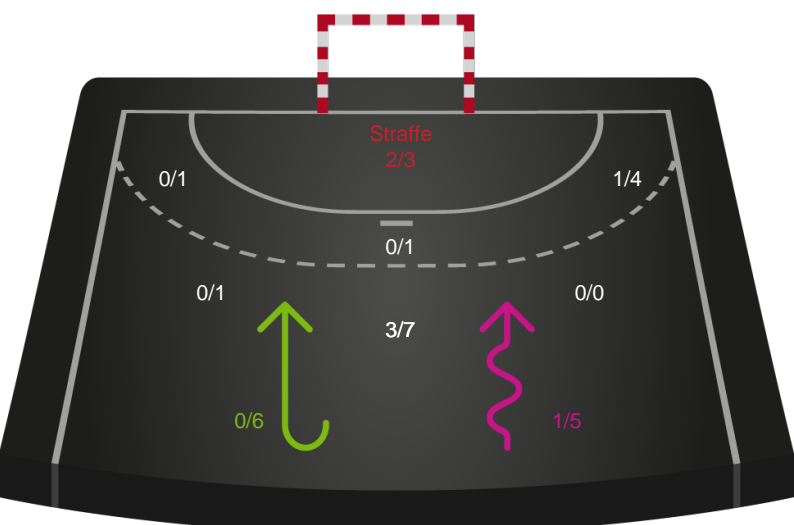

Bjerringbro FH

Skuddiagram