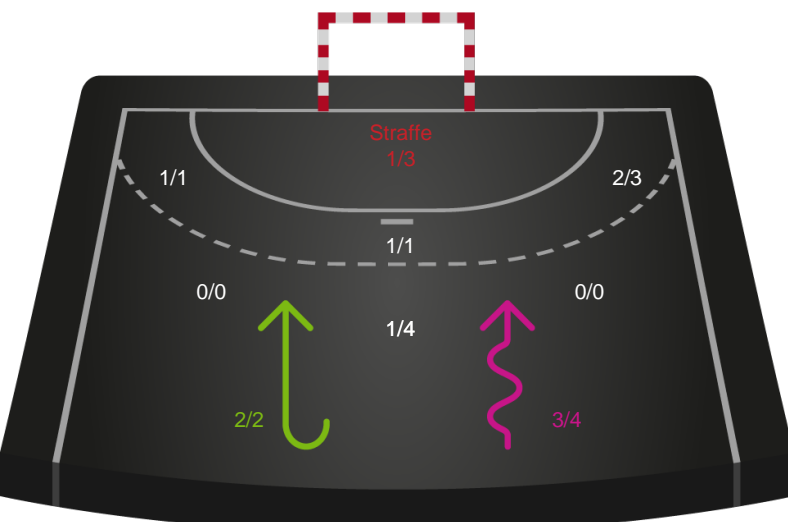

Shotplot for Anden halvleg

Team Esbjerg - Bjerringbro FH - 37-20 (20-13)

591373 / 31.01.2024, 18.30 / Blue Water Dokken / Kvindeligaen - Grundspil

Intet billede angivet

Team Esbjerg

Redningsdiagram

Kontra

Gennembrud