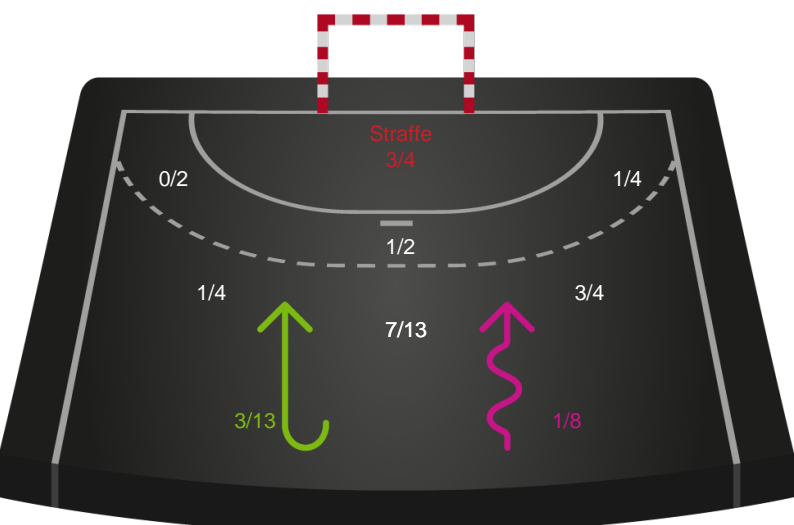

Bjerringbro FH

Skuddiagram