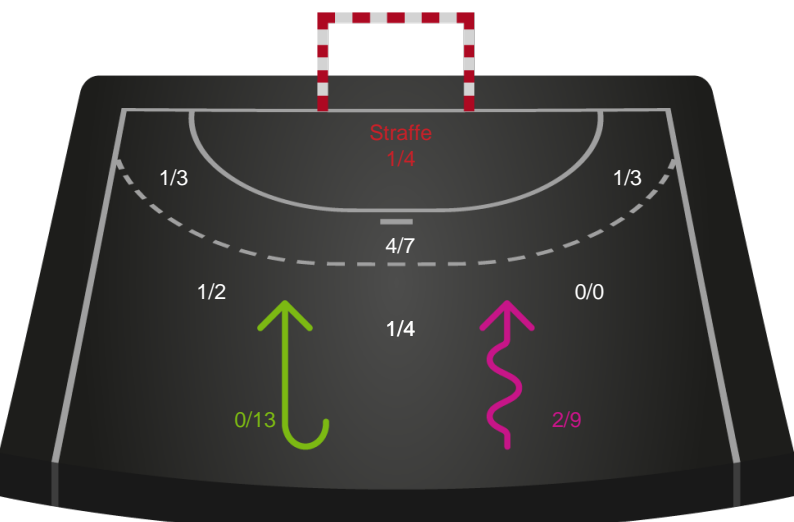

Bjerringbro FH

Redningsdiagram