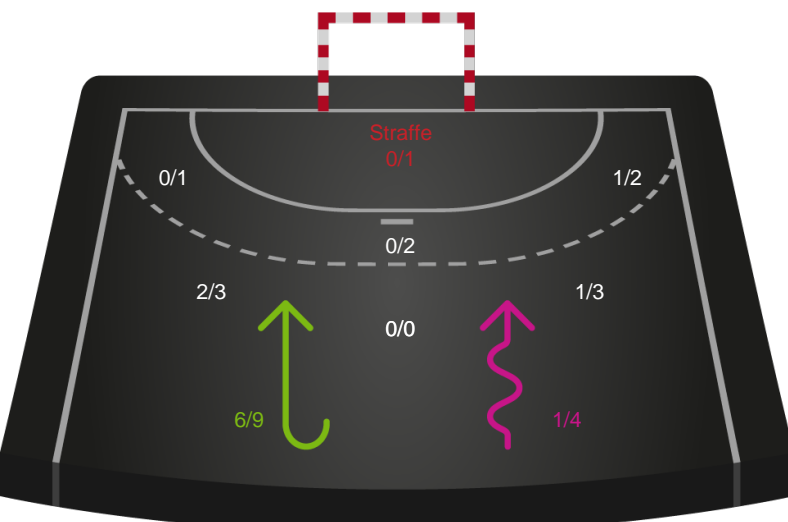

Shotplot for Første halvleg

Silkeborg-Voel KFUM - Team Esbjerg - 33-33 (16-14)

326659 / 26.01.2022, 18.30 / JYSK Arena A / Bambusa Kvindeligaen - Grundspil

Intet billede angivet

Silkeborg-Voel KFUM

Redningsdiagram