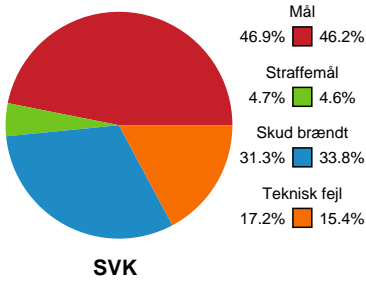

Fordeling af mål og skud

Silkeborg-Voel KFUM - Team Esbjerg - 33-33 (16-14)

Intet billede angivet

326659 / 26.01.2022, 18.30 / JYSK Arena A / Bambusa Kvindeligaen - Grundspil

Angrebet sluttede med:

Skuddene endte med:

Teknisk fejl

2 min

Assist

Målforskel i løbet af kampen

Shotplot for Første halvleg

Silkeborg-Voel KFUM - Team Esbjerg - 33-33 (16-14)

326659 / 26.01.2022, 18.30 / JYSK Arena A / Bambusa Kvindeligaen - Grundspil