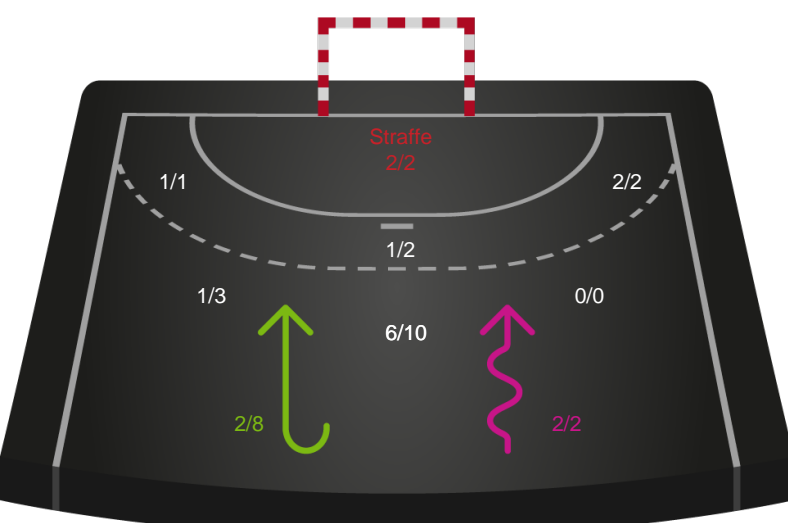

Silkeborg-Voel KFUM

Skuddiagram