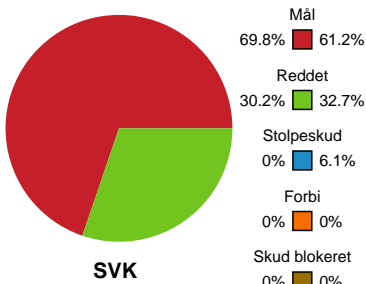

Fordeling af mål og skud

Silkeborg-Voel KFUM - Team Esbjerg - 33-33 (16-14)

Intet billede angivet

326659 / 26.01.2022, 18.30 / JYSK Arena A / Bambusa Kvindeligaen - Grundspil

Angrebet sluttede med:

Skuddene endte med:

Teknisk fejl

2 min

Assist

Målforskel i løbet af kampen

Shotplot for Første halvleg

Silkeborg-Voel KFUM - Team Esbjerg - 33-33 (16-14)

326659 / 26.01.2022, 18.30 / JYSK Arena A / Bambusa Kvindeligaen - Grundspil