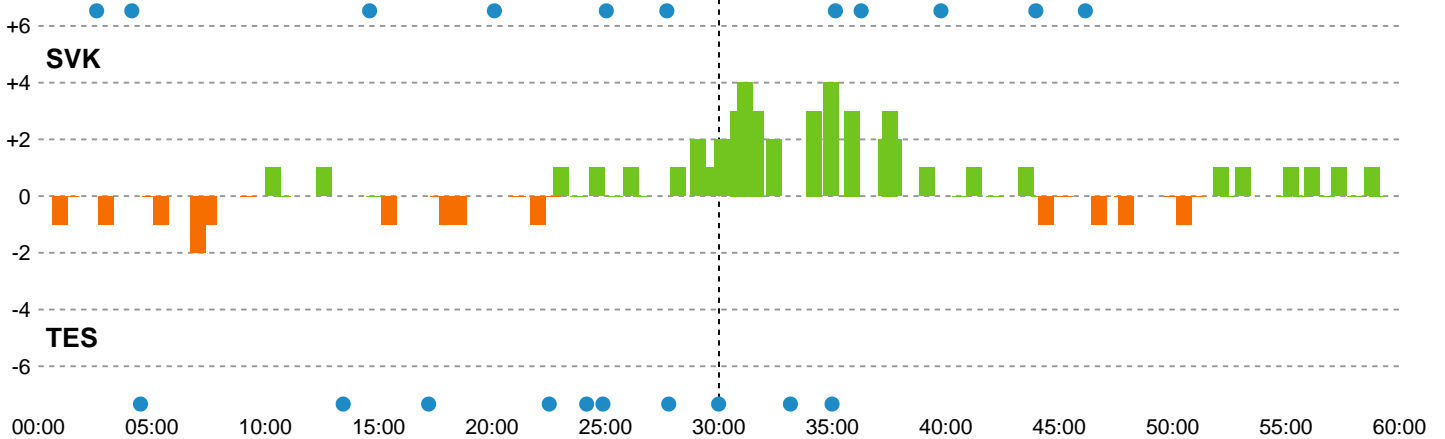

Fordeling af mål og skud

Silkeborg-Voel KFUM - Team Esbjerg - 33-33 (16-14)

Intet billede angivet

326659 / 26.01.2022, 18.30 / JYSK Arena A / Bambusa Kvindeligaen - Grundspil

Angrebet sluttede med:

Skuddene endte med:

Teknisk fejl

2 min

Assist

Målforskel i løbet af kampen

Shotplot for Første halvleg

Silkeborg-Voel KFUM - Team Esbjerg - 33-33 (16-14)

326659 / 26.01.2022, 18.30 / JYSK Arena A / Bambusa Kvindeligaen - Grundspil