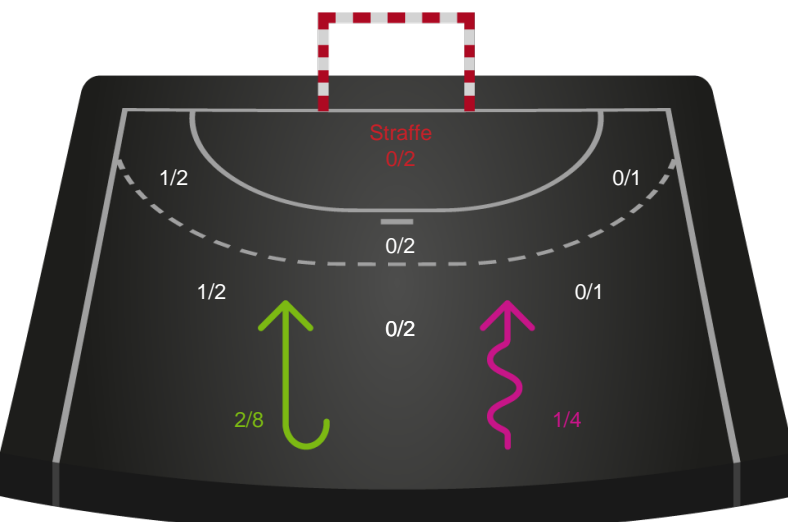

Shotplot for Anden halvleg

Silkeborg-Voel KFUM - Team Esbjerg - 33-33 (16-14)

326659 / 26.01.2022, 18.30 / JYSK Arena A / Bambusa Kvindeligaen - Grundspil

Intet billede angivet

Silkeborg-Voel KFUM

Redningsdiagram