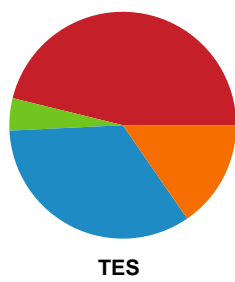

Fordeling af mål og skud

Silkeborg-Voel KFUM - Team Esbjerg - 33-33 (16-14)

Intet billede angivet

326659 / 26.01.2022, 18.30 / JYSK Arena A / Bambusa Kvindeligaen - Grundspil

Angrebet sluttede med:

Skuddene endte med: