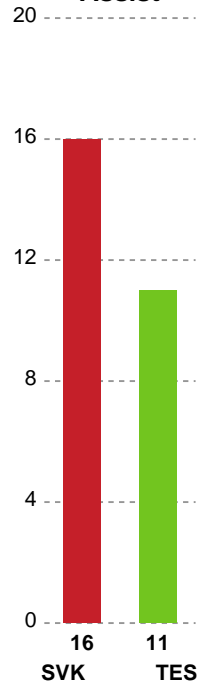

Fordeling af mål og skud

Silkeborg-Voel KFUM - Team Esbjerg - 33-33 (16-14)

Intet billede angivet

326659 / 26.01.2022, 18.30 / JYSK Arena A / Bambusa Kvindeligaen - Grundspil

Angrebet sluttede med:

Skuddene endte med:

Teknisk fejl

2 min

Assist

Målforskel i løbet af kampen

Shotplot for Første halvleg

Silkeborg-Voel KFUM - Team Esbjerg - 33-33 (16-14)

326659 / 26.01.2022, 18.30 / JYSK Arena A / Bambusa Kvindeligaen - Grundspil