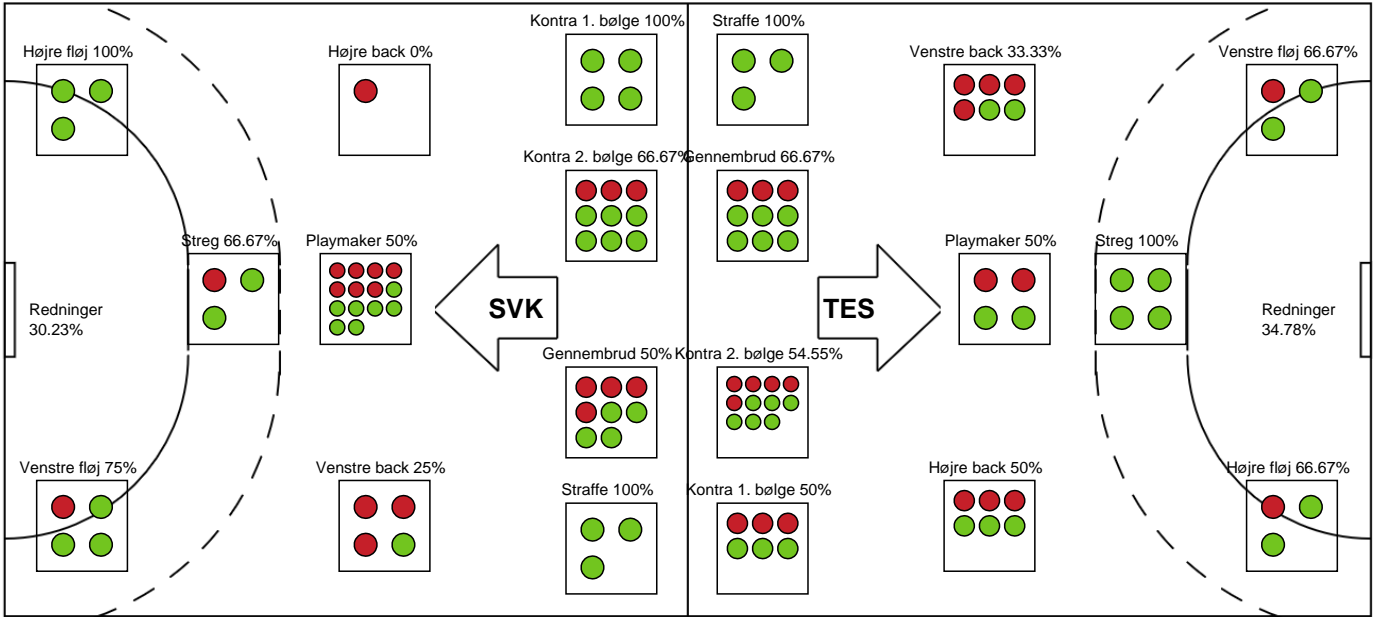

SPILLERSTATISTIK

Silkeborg-Voel KFUM - Team Esbjerg - 33-33 (16-14)

326659 / 26.01.2022, 18.30 / JYSK Arena A / Bambusa Kvindeligaen - Grundspil

Intet billede angivet

Team Esbjerg

Målmænd

Nr	Navn	Redn/Skud	Straffe-Redn/skud	Total Redn/Skud	Mål imod	Skud forbi	Skud stolpe	Assist	Mål	Bold erob.	Fejl aflv.	Regelbrud	2 min udvis.	MEP
1	Rikke POULSEN	1/4 25%	0/1 0%	1/5 20%	4	1	0	0	0	0	0	0	0	-0.15
23	Dinah ECKERLE	12/39 30.77%	0/2 0%	12/41 29.27%	29	2	0	0	0	0	1	0	0	0.21

Markspillere

Nr	Navn	Mål/Skud	Straffe-mål/skud	Total Mål/Skud	Assist	Tilkendt straffe	Forårsagede straffe	Rødt kort	Tabt bold	Bold erob.	Fejl aflv.	Regelbrud	2min udvis.	MEP
3	Kaja Kamp NIELSEN	4/4 100%	1/1 100%	5/5 100%	0	1	0	0	0	0	0	0	0	3.97
4	Michala MØLLER	0/1 0%	0/0 0%	0/1 0%	0	0	0	0	0	0	0	0	0	-0.2
14	Kristine BREISTØL	3/8 37.5%	0/0 0%	3/8 37.5%	2	0	0	0	0	0	1	2	0	0.25
17	Beyza TÜRKOGLU	0/1 0%	0/0 0%	0/1 0%	0	0	0	0	0	0	0	0	0	-0.4
18	Mette TRANBORG	5/8 62.5%	0/0 0%	5/8 62.5%	4	0	1	0	0	1	0	0	0	4.85
19	Line JØRGENSEN	0/1 0%	0/0 0%	0/1 0%	0	0	0	0	1	0	0	0	0	-0.43
20	Marit Røsberg JACOBSEN	5/6 83.33%	0/0 0%	5/6 83.33%	0	0	0	0	0	0	0	0	0	3.35
24	Sanna SOLBERG	2/4 50%	0/0 0%	2/4 50%	0	0	0	0	0	0	0	0	0	0.82
25	Henny REISTAD	8/10 80%	2/2 100%	10/12 83.33%	1	1	1	0	0	0	1	1	0	6.12
29	Annette JENSEN	2/4 50%	0/0 0%	2/4 50%	3	0	1	0	1	0	0	0	0	1.15
51	Vilde Mortensen INGSTAD	1/3 33.33%	0/0 0%	1/3 33.33%	1	1	0	0	0	1	0	1	0	0.87
79	Estavana POLMAN	0/2 0%	0/0 0%	0/2 0%	0	0	0	0	0	0	1	0	0	-0.75

Fordeling af mål og skud

Silkeborg-Voel KFUM - Team Esbjerg - 33-33 (16-14)

Intet billede angivet

326659 / 26.01.2022, 18.30 / JYSK Arena A / Bambusa Kvindeligaen - Grundspil

Angrebet sluttede med:

Skuddene endte med: