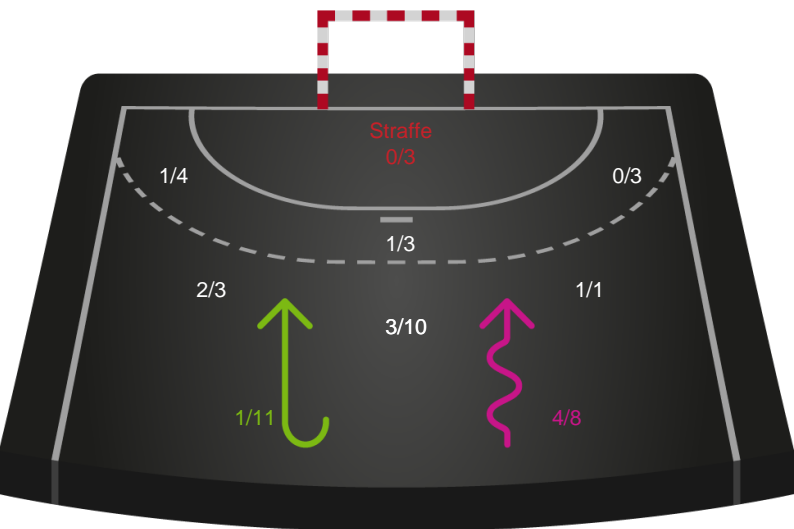

Team Esbjerg

Redningsdiagram