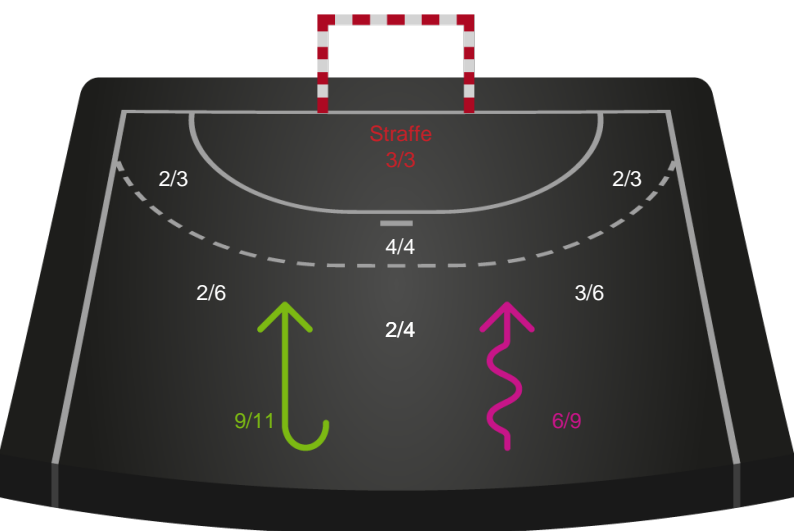

Skuddiagram

Kontra

Gennembrud

Hold statistik for Første halvleg

Silkeborg-Voel KFUM - Team Esbjerg - 33-33 (16-14)

326659 / 26.01.2022, 18.30 / JYSK Arena A / Bambusa Kvindeligaen - Grundspil

Inet billede angivet