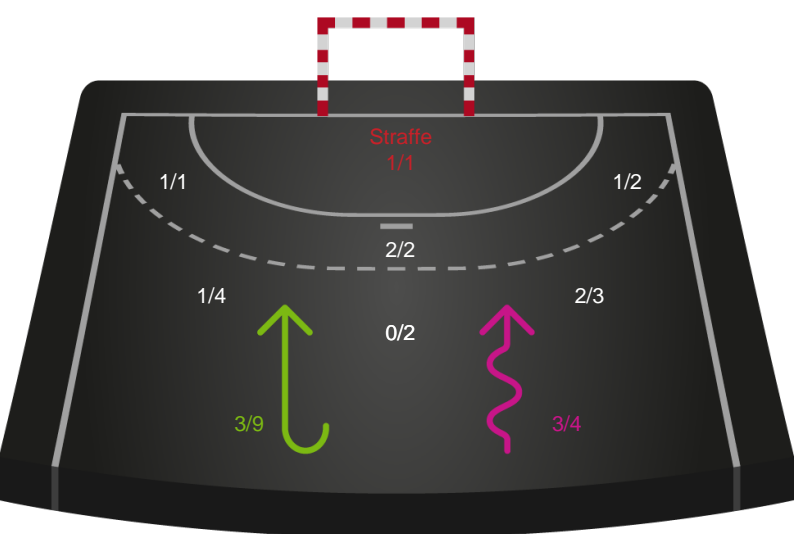

Team Esbjerg

Skuddiagram