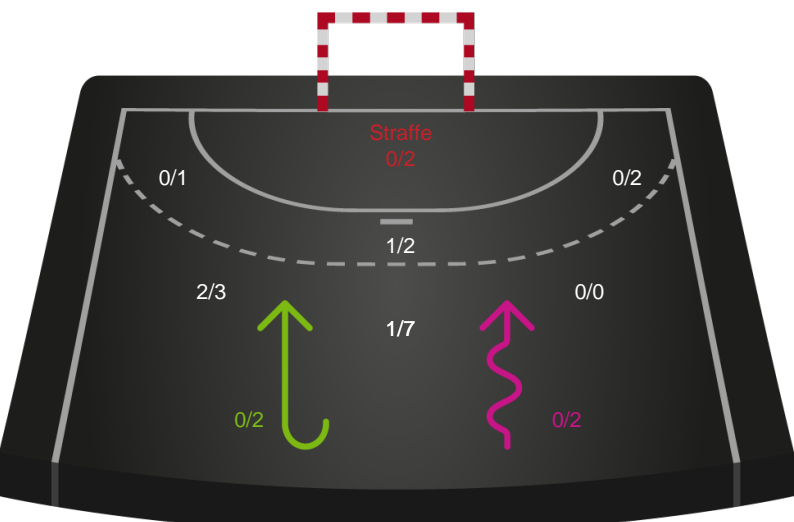

Team Esbjerg

Redningsdiagram