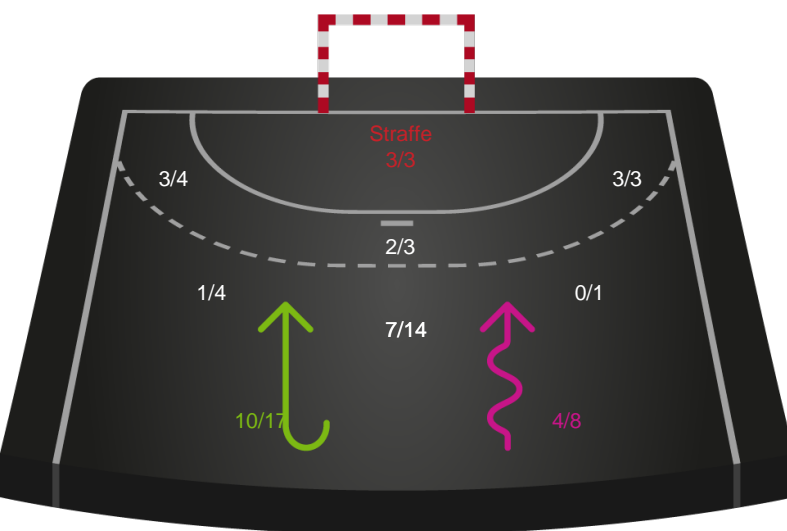

Silkeborg-Voel KFUM

Skuddiagram