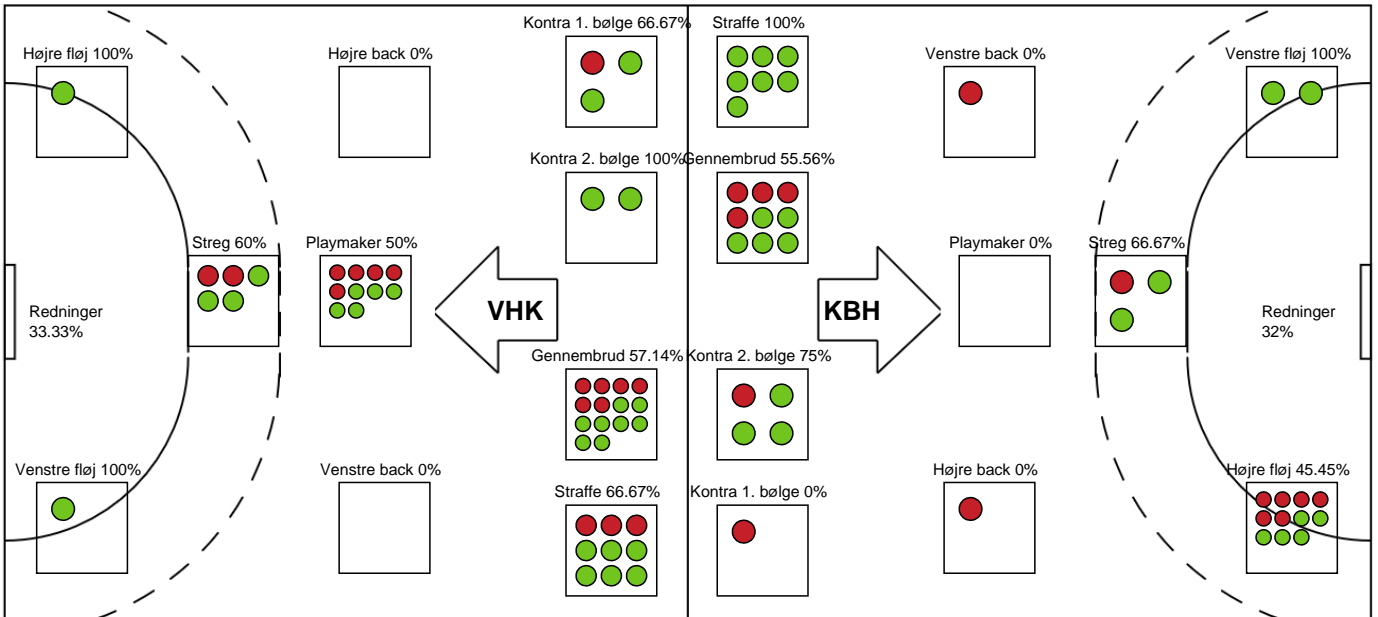

Fordeling af mål og skud

Viborg HK - København Håndbold - 28-24 (13-11)

748312 / 25.02.2025, 20.00 / BIOCIRC Arena 1, Viborg / Kvindeligaen - Grundspil