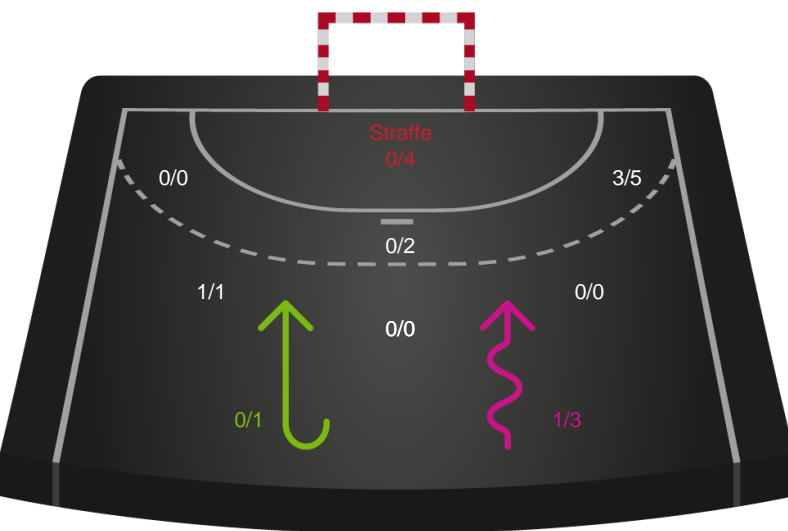

Shotplot for Første halvleg

Viborg HK - København Håndbold - 28-24 (13-11)

748312 / 25.02.2025, 20.00 / BIOCIRC Arena 1, Viborg / Kvindeligaen - Grundspil

Viborg HK

Redningsdiagram