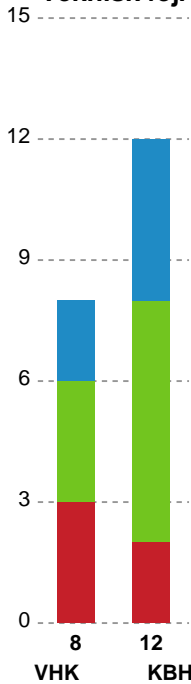

Teknisk fejl