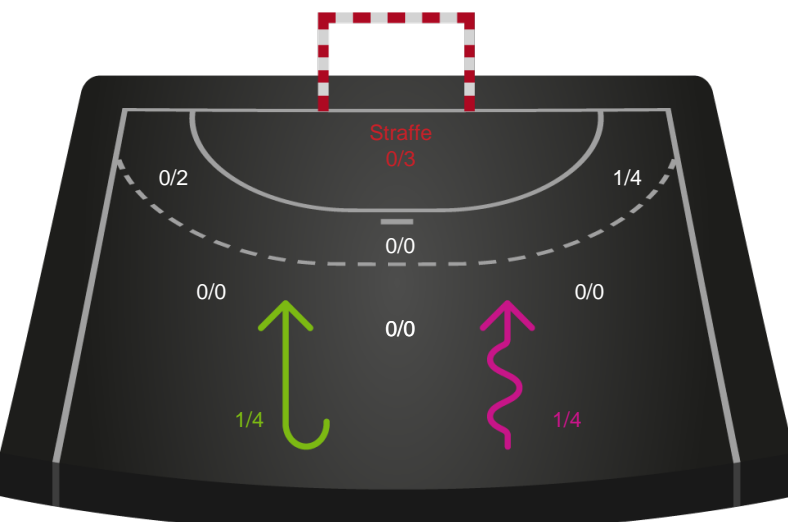

Shotplot for Anden halvleg

Viborg HK - København Håndbold - 28-24 (13-11)

748312 / 25.02.2025, 20.00 / BIOCIRC Arena 1, Viborg / Kvindeligaen - Grundspil

Viborg HK

Redningsdiagram