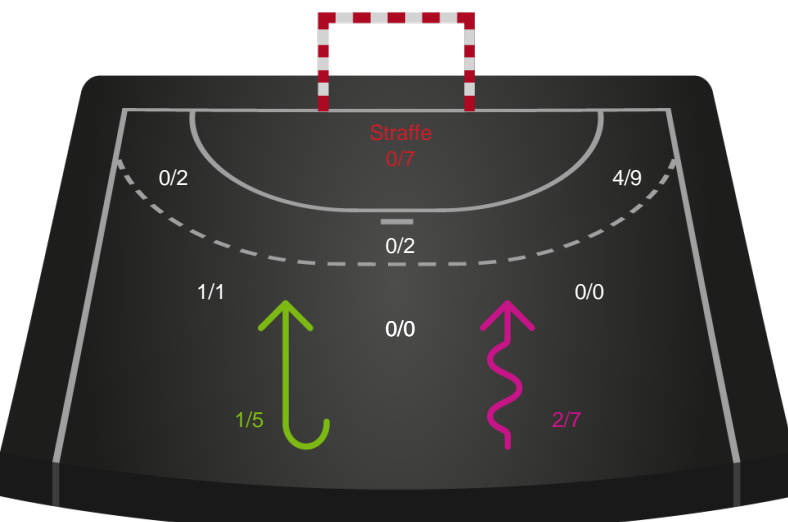

Shotplot for Total

Viborg HK - København Håndbold - 28-24 (13-11)

748312 / 25.02.2025, 20.00 / BIOCIRC Arena 1, Viborg / Kvindeligaen - Grundspil

Viborg HK

Redningsdiagram