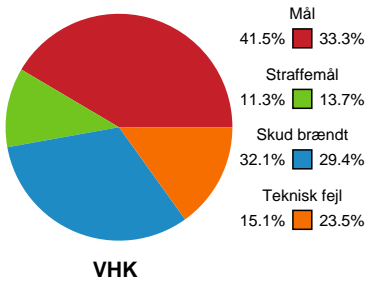

Angrebet sluttede med: