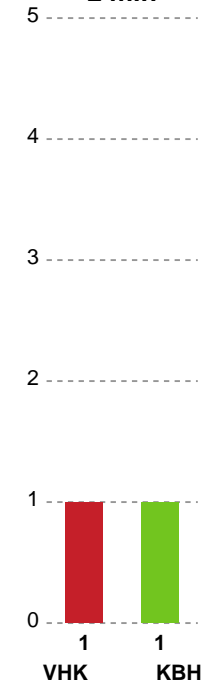

Fordeling af mål og skud

Viborg HK - København Håndbold - 28-24 (13-11)

748312 / 25.02.2025, 20.00 / BIOCIRC Arena 1, Viborg / Kvindeligaen - Grundspil

Angrebet sluttede med:

Teknisk fejl

2 min

Assist

Skuddene endte med:

Målforskel i løbet af kampen