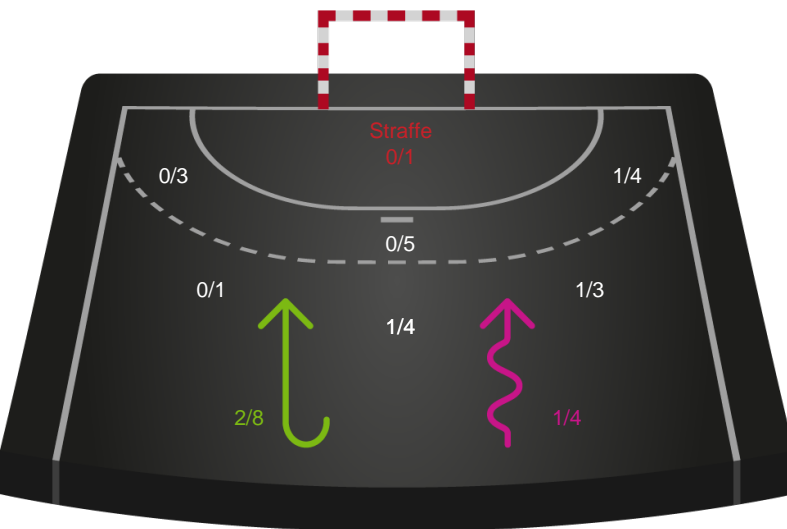

Shotplot for Total

EH Aalborg - Aarhus Håndbold Kvinder - 23-28 (10-14)

125797 / 04.09.2019, 19.30 // HTH Ligaen - Grundspil

Intet billede angivet

EH Aalborg

Redningsdiagram