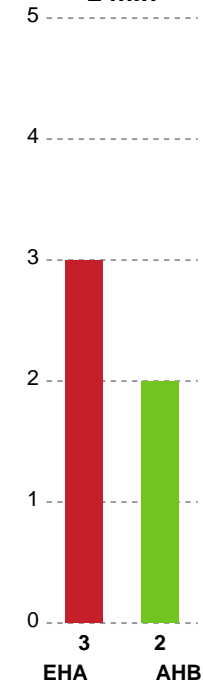

Markspillere

Nr	Navn	Mål/Skud	Straffe-mål/skud	Total Mål/Skud	Assist	Tilkendt straffe	Forårsagede straffe	Rødt kort	Tabt bold	Bold erob.	Fejl aflv.	Regelbrud	2min udvis.	MEP
3	Helena ELVER	3/4 75%	0/0 0%	3/4 75%	6	0	0	0	0	2	0	1	0	3.75
5	Julie PONTOPPIDAN	5/8 62.5%	1/1 100%	6/9 66.67%	0	1	1	0	1	0	1	0	0	3.02
6	Annika MEYER	3/3 100%	0/0 0%	3/3 100%	0	0	1	0	0	0	0	1	1	1.52
7	Emma MOGENSEN	0/0 0%	0/0 0%	0/0 0%	0	0	0	0	0	0	0	0	0	0
8	Line ELLERTSEN	2/6 33.33%	0/0 0%	2/6 33.33%	3	0	0	0	0	1	0	1	0	1.32
9	Frederikke Glavind HEDEGAARD	0/0 0%	0/0 0%	0/0 0%	0	0	0	0	1	0	0	0	0	-0.35
17	June BØTTGER	4/7 57.14%	0/0 0%	4/7 57.14%	0	0	0	0	0	0	0	0	0	1.92
18	Lisa Maria Hammer PEDERSEN	1/1 100%	0/0 0%	1/1 100%	0	0	1	0	0	0	0	0	0	0.55
23	Charlotte Lund MIKKELSEN	3/4 75%	0/0 0%	3/4 75%	0	0	0	0	0	0	0	0	0	1.97
27	Edita NUKOVIC	1/1 100%	0/0 0%	1/1 100%	0	0	0	0	0	0	0	0	1	0.57
49	Celine Lundbye KRISTIANSEN	4/5 80%	0/1 0%	4/6 66.67%	6	1	1	0	2	0	1	0	0	3.02
88	Mathilde NEESGAARD	0/2 0%	0/0 0%	0/2 0%	0	0	0	0	0	1	1	1	0	-0.85

Fordeling af mål og skud

EH Aalborg - Aarhus Håndbold Kvinder - 23-28 (10-14)

Intet billede angivet

125797 / 04.09.2019, 19.30 // HTH Ligaen - Grundspil

Angrebet sluttede med:

Skuddene endte med:

Teknisk fejl

2 min

Assist

Målforskel i løbet af kampen

Shotplot for Første halvleg

EH Aalborg - Aarhus Håndbold Kvinder - 23-28 (10-14)

125797 / 04.09.2019, 19.30 // HTH Ligaen - Grundspil

Inet billede angivet

EH Aalborg