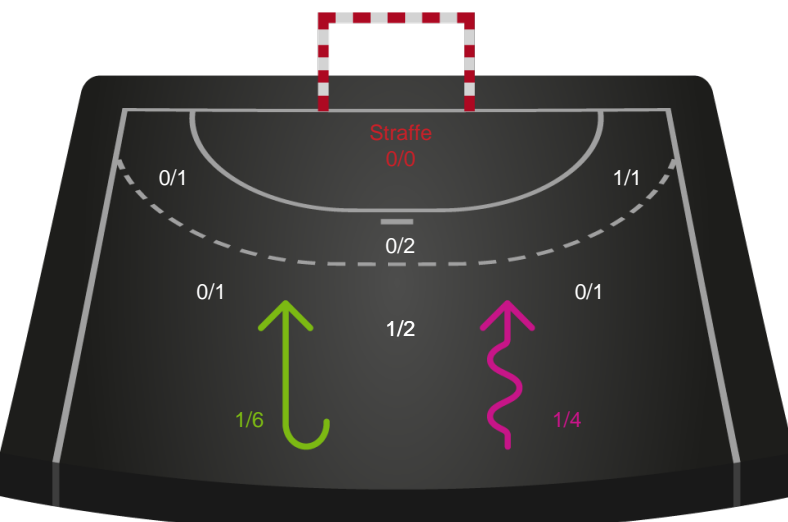

Shotplot for Første halvleg

EH Aalborg - Aarhus Håndbold Kvinder - 23-28 (10-14)

125797 / 04.09.2019, 19.30 // HTH Ligaen - Grundspil

Inet billede angivet

EH Aalborg

Redningsdiagram