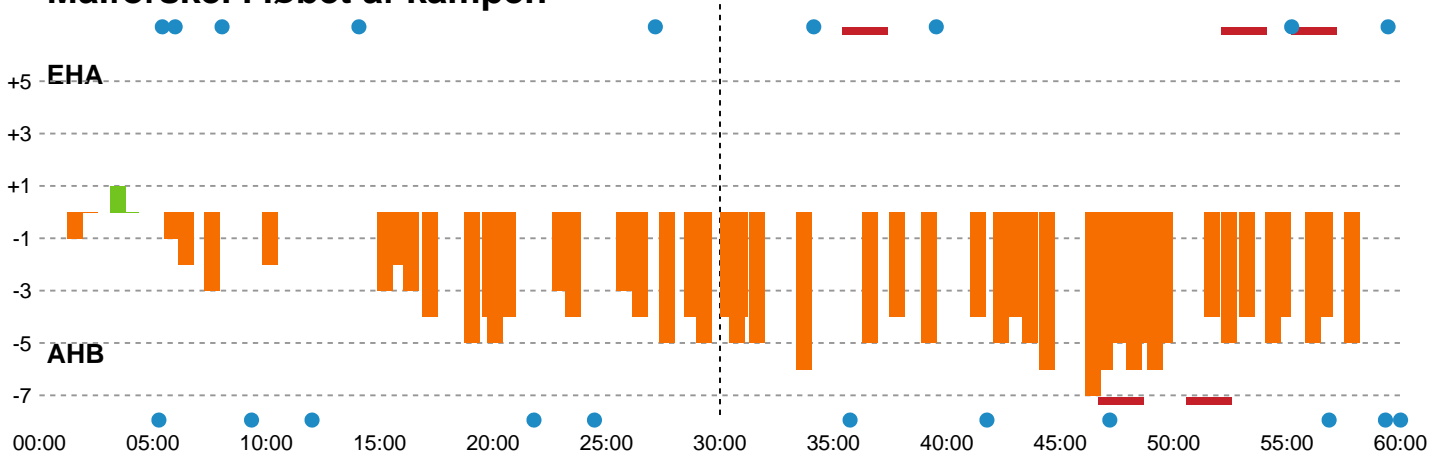

Fordeling af mål og skud

EH Aalborg - Aarhus Håndbold Kvinder - 23-28 (10-14)

Intet billede angivet

125797 / 04.09.2019, 19.30 // HTH Ligaen - Grundspil

Angrebet sluttede med:

Skuddene endte med:

Teknisk fejl

2 min

Assist

Målforskel i løbet af kampen

Shotplot for Første halvleg

EH Aalborg - Aarhus Håndbold Kvinder - 23-28 (10-14)

125797 / 04.09.2019, 19.30 // HTH Ligaen - Grundspil

Inet billede angivet

EH Aalborg