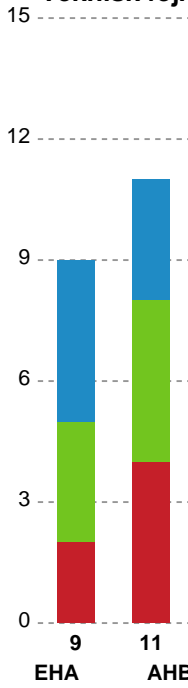

Markspillere

Nr	Navn	Mål/Skud	Straffe-mål/skud	Total Mål/Skud	Assist	Tilkendt straffe	Forårsagede straffe	Rødt kort	Tabt bold	Bold erob.	Fejl aflv.	Regelbrud	2min udvis.	MEP
3	Helena ELVER	3/4 75%	0/0 0%	3/4 75%	6	0	0	0	0	2	0	1	0	3.75
5	Julie PONTOPPIDAN	5/8 62.5%	1/1 100%	6/9 66.67%	0	1	1	0	1	0	1	0	0	3.02
6	Annika MEYER	3/3 100%	0/0 0%	3/3 100%	0	0	1	0	0	0	0	1	1	1.52
7	Emma MOGENSEN	0/0 0%	0/0 0%	0/0 0%	0	0	0	0	0	0	0	0	0	0
8	Line ELLERTSEN	2/6 33.33%	0/0 0%	2/6 33.33%	3	0	0	0	0	1	0	1	0	1.32
9	Frederikke Glavind HEDEGAARD	0/0 0%	0/0 0%	0/0 0%	0	0	0	0	1	0	0	0	0	-0.35
17	June BØTTGER	4/7 57.14%	0/0 0%	4/7 57.14%	0	0	0	0	0	0	0	0	0	1.92
18	Lisa Maria Hammer PEDERSEN	1/1 100%	0/0 0%	1/1 100%	0	0	1	0	0	0	0	0	0	0.55
23	Charlotte Lund MIKKELSEN	3/4 75%	0/0 0%	3/4 75%	0	0	0	0	0	0	0	0	0	1.97
27	Edita NUKOVIC	1/1 100%	0/0 0%	1/1 100%	0	0	0	0	0	0	0	0	1	0.57
49	Celine Lundbye KRISTIANSEN	4/5 80%	0/1 0%	4/6 66.67%	6	1	1	0	2	0	1	0	0	3.02
88	Mathilde NEESGAARD	0/2 0%	0/0 0%	0/2 0%	0	0	0	0	0	1	1	1	0	-0.85

Fordeling af mål og skud

EH Aalborg - Aarhus Håndbold Kvinder - 23-28 (10-14)

Intet billede angivet

125797 / 04.09.2019, 19.30 // HTH Ligaen - Grundspil

Angrebet sluttede med:

Skuddene endte med:

Teknisk fejl

2 min

Assist

Målforskel i løbet af kampen

Shotplot for Første halvleg

EH Aalborg - Aarhus Håndbold Kvinder - 23-28 (10-14)

125797 / 04.09.2019, 19.30 // HTH Ligaen - Grundspil

Inet billede angivet

EH Aalborg