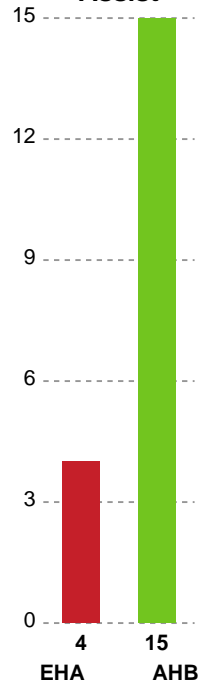

Markspillere

Nr	Navn	Mål/Skud	Straffe-mål/skud	Total Mål/Skud	Assist	Tilkendt straffe	Forårsagede straffe	Rødt kort	Tabt bold	Bold erob.	Fejl aflv.	Regelbrud	2min udvis.	MEP
3	Helena ELVER	3/4 75%	0/0 0%	3/4 75%	6	0	0	0	0	2	0	1	0	3.75
5	Julie PONTOPPIDAN	5/8 62.5%	1/1 100%	6/9 66.67%	0	1	1	0	1	0	1	0	0	3.02
6	Annika MEYER	3/3 100%	0/0 0%	3/3 100%	0	0	1	0	0	0	0	1	1	1.52
7	Emma MOGENSEN	0/0 0%	0/0 0%	0/0 0%	0	0	0	0	0	0	0	0	0	0
8	Line ELLERTSEN	2/6 33.33%	0/0 0%	2/6 33.33%	3	0	0	0	0	1	0	1	0	1.32
9	Frederikke Glavind HEDEGAARD	0/0 0%	0/0 0%	0/0 0%	0	0	0	0	1	0	0	0	0	-0.35
17	June BØTTGER	4/7 57.14%	0/0 0%	4/7 57.14%	0	0	0	0	0	0	0	0	0	1.92
18	Lisa Maria Hammer PEDERSEN	1/1 100%	0/0 0%	1/1 100%	0	0	1	0	0	0	0	0	0	0.55
23	Charlotte Lund MIKKELSEN	3/4 75%	0/0 0%	3/4 75%	0	0	0	0	0	0	0	0	0	1.97
27	Edita NUKOVIC	1/1 100%	0/0 0%	1/1 100%	0	0	0	0	0	0	0	0	1	0.57
49	Celine Lundbye KRISTIANSEN	4/5 80%	0/1 0%	4/6 66.67%	6	1	1	0	2	0	1	0	0	3.02
88	Mathilde NEESGAARD	0/2 0%	0/0 0%	0/2 0%	0	0	0	0	0	1	1	1	0	-0.85

Fordeling af mål og skud

EH Aalborg - Aarhus Håndbold Kvinder - 23-28 (10-14)

Intet billede angivet

125797 / 04.09.2019, 19.30 // HTH Ligaen - Grundspil

Angrebet sluttede med:

Skuddene endte med:

Teknisk fejl

2 min

Assist

Målforskel i løbet af kampen

Shotplot for Første halvleg

EH Aalborg - Aarhus Håndbold Kvinder - 23-28 (10-14)

125797 / 04.09.2019, 19.30 // HTH Ligaen - Grundspil

Inet billede angivet

EH Aalborg