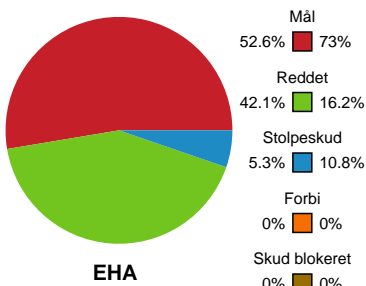

Fordeling af mål og skud

EH Aalborg - Aarhus Håndbold Kvinder - 23-28 (10-14)

Intet billede angivet

125797 / 04.09.2019, 19.30 // HTH Ligaen - Grundspil

Angrebet sluttede med:

Skuddene endte med:

Teknisk fejl

2 min

Assist

Målforskel i løbet af kampen

Shotplot for Første halvleg

EH Aalborg - Aarhus Håndbold Kvinder - 23-28 (10-14)

125797 / 04.09.2019, 19.30 // HTH Ligaen - Grundspil

Inet billede angivet

EH Aalborg