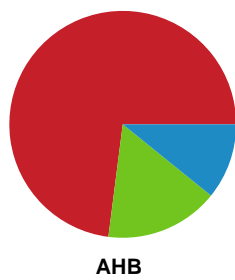

Fordeling af mål og skud

EH Aalborg - Aarhus Håndbold Kvinder - 23-28 (10-14)

Intet billede angivet

125797 / 04.09.2019, 19.30 // HTH Ligaen - Grundspil

Angrebet sluttede med:

Skuddene endte med:

Teknisk fejl