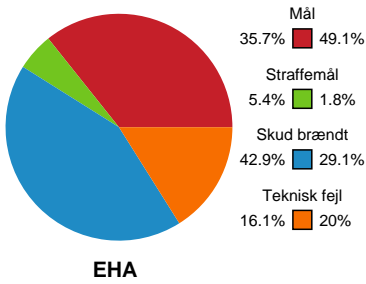

Fordeling af mål og skud

EH Aalborg - Aarhus Håndbold Kvinder - 23-28 (10-14)

Intet billede angivet

125797 / 04.09.2019, 19.30 // HTH Ligaen - Grundspil

Angrebet sluttede med:

Skuddene endte med:

Teknisk fejl

2 min

Assist

Målforskel i løbet af kampen

Shotplot for Første halvleg

EH Aalborg - Aarhus Håndbold Kvinder - 23-28 (10-14)

125797 / 04.09.2019, 19.30 // HTH Ligaen - Grundspil

Inet billede angivet

EH Aalborg