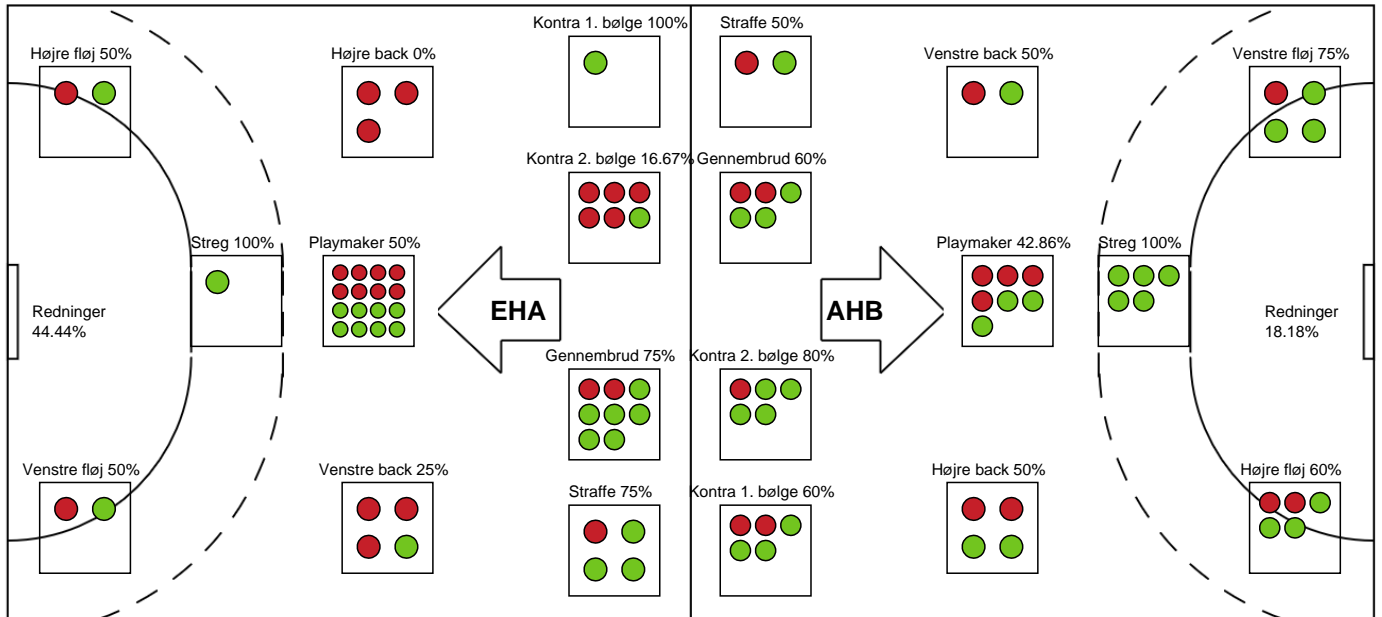

KAMPHÆNDELSER

EH Aalborg - Aarhus Håndbold Kvinder - 23-28 (10-14)

Inet billede angivet

125797 / 04.09.2019, 19.30 // HTH Ligaen - Grundspil

EH Aalborg		Aarhus Håndbold Kvinder	
		Målvogter - 12 Emma FRIBERG	
57:56	Team timeout	23-28	
58:38	Skud reddet - Playmaker - 17 Line Berggren LARSEN Målvogter - 16 Martina THÖRN	23-28	
		23-28	Regelfejl - 8 Line ELLERTSEN 59:20
59:27	Tabt bold - 8 Cecilie Mørch HANSEN	23-28	
		23-28	Regelfejl - 6 Annika MEYER 60:00
60:00	Fuldtid kl 16:01:30	23-28	
		23-28	Kamp slut kl 13:22:13 60:00

Markspillere

Nr	Navn	Mål/Skud	Straffe-mål/skud	Total Mål/Skud	Assist	Tilkendt straffe	Forårsagede straffe	Rødt kort	Tabt bold	Bold erob.	Fejl aflv.	Regelbrud	2min udvis.	MEP
3	Helena ELVER	3/4 75%	0/0 0%	3/4 75%	6	0	0	0	0	2	0	1	0	3.75
5	Julie PONTOPPIDAN	5/8 62.5%	1/1 100%	6/9 66.67%	0	1	1	0	1	0	1	0	0	3.02
6	Annika MEYER	3/3 100%	0/0 0%	3/3 100%	0	0	1	0	0	0	0	1	1	1.52
7	Emma MOGENSEN	0/0 0%	0/0 0%	0/0 0%	0	0	0	0	0	0	0	0	0	0
8	Line ELLERTSEN	2/6 33.33%	0/0 0%	2/6 33.33%	3	0	0	0	0	1	0	1	0	1.32
9	Frederikke Glavind HEDEGAARD	0/0 0%	0/0 0%	0/0 0%	0	0	0	0	1	0	0	0	0	-0.35
17	June BØTTGER	4/7 57.14%	0/0 0%	4/7 57.14%	0	0	0	0	0	0	0	0	0	1.92
18	Lisa Maria Hammer PEDERSEN	1/1 100%	0/0 0%	1/1 100%	0	0	1	0	0	0	0	0	0	0.55
23	Charlotte Lund MIKKELSEN	3/4 75%	0/0 0%	3/4 75%	0	0	0	0	0	0	0	0	0	1.97
27	Edita NUKOVIC	1/1 100%	0/0 0%	1/1 100%	0	0	0	0	0	0	0	0	1	0.57
49	Celine Lundbye KRISTIANSEN	4/5 80%	0/1 0%	4/6 66.67%	6	1	1	0	2	0	1	0	0	3.02
88	Mathilde NEESGAARD	0/2 0%	0/0 0%	0/2 0%	0	0	0	0	0	1	1	1	0	-0.85

Fordeling af mål og skud

EH Aalborg - Aarhus Håndbold Kvinder - 23-28 (10-14)

Intet billede angivet

125797 / 04.09.2019, 19.30 // HTH Ligaen - Grundspil

Angrebet sluttede med:

Skuddene endte med:

Teknisk fejl