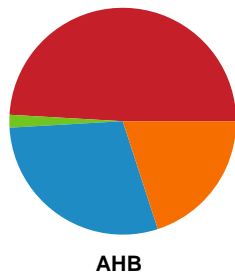

Fordeling af mål og skud

EH Aalborg - Aarhus Håndbold Kvinder - 23-28 (10-14)

Intet billede angivet

125797 / 04.09.2019, 19.30 // HTH Ligaen - Grundspil

Angrebet sluttede med:

Skuddene endte med:

Teknisk fejl

2 min

Assist

Målforskel i løbet af kampen

Shotplot for Første halvleg

EH Aalborg - Aarhus Håndbold Kvinder - 23-28 (10-14)

125797 / 04.09.2019, 19.30 // HTH Ligaen - Grundspil

Inet billede angivet

EH Aalborg