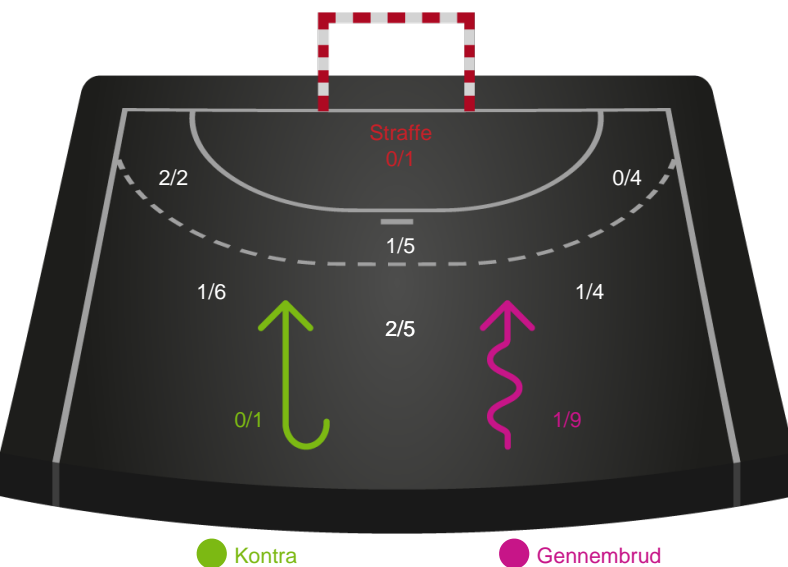

Shotplot for Total

Bjerringbro FH - Sønderjyske Kvindehåndbold - 26-30 (13-15)

748339 / 28.03.2025, 19.00 / & Kulturcenter 1 / Kvindeligaen - Kvindeligaen Grundspil

Bjerringbro FH

Redningsdiagram