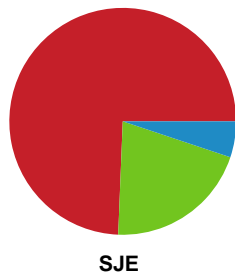

Fordeling af mål og skud

Bjerringbro FH - Sønderjyske Kvindehåndbold - 26-30 (13-15)

748339 / 28.03.2025, 19.00 / & Kulturcenter 1 / Kvindeligaen - Grundspil

Angrebet sluttede med:

Skuddene endte med:

Teknisk fejl