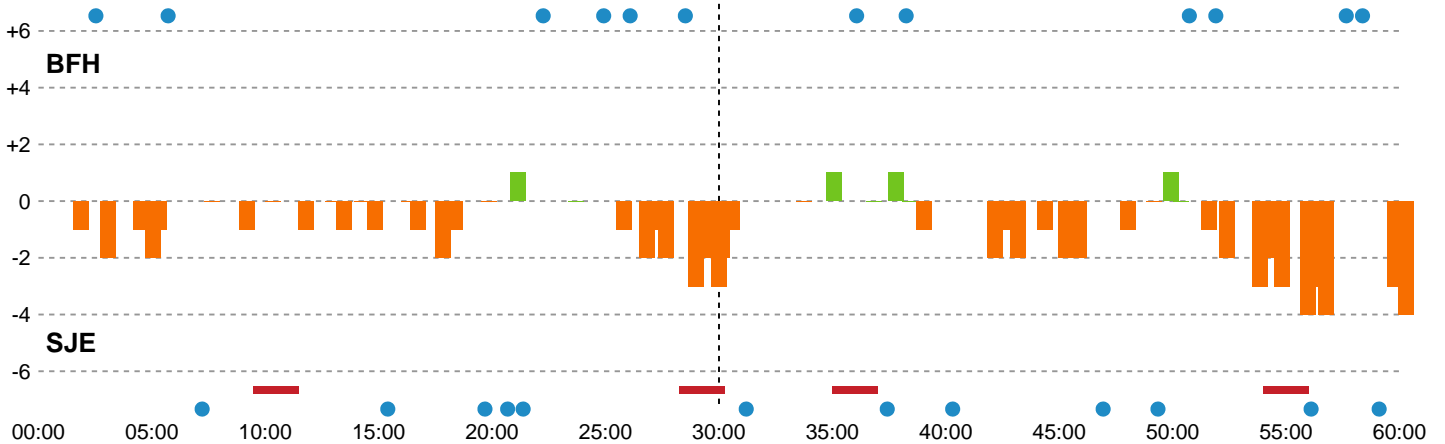

Fordeling af mål og skud

Bjerringbro FH - Sønderjyske Kvindehåndbold - 26-30 (13-15)

748339 / 28.03.2025, 19.00 / & Kulturcenter 1 / Kvindeligaen - Kvindeligaen Grundspil

Angrebet sluttede med:

Skuddene endte med:

Teknisk fejl

2 min

Assist

Målforskel i løbet af kampen

Shotplot for Første halvleg

Bjerringbro FH - Sønderjyske Kvindehåndbold - 26-30 (13-15)

748339 / 28.03.2025, 19.00 / & Kulturcenter 1 / Kvindeligaen - Kvindeligaen Grundspil