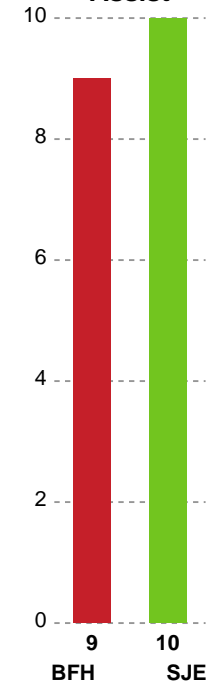

Fordeling af mål og skud

Bjerringbro FH - Sønderjyske Kvindehåndbold - 26-30 (13-15)

748339 / 28.03.2025, 19.00 / & Kulturcenter 1 / Kvindeligaen - Kvindeligaen Grundspil

Angrebet sluttede med:

Skuddene endte med:

Teknisk fejl

2 min

Assist

Målforskel i løbet af kampen

Shotplot for Første halvleg

Bjerringbro FH - Sønderjyske Kvindehåndbold - 26-30 (13-15)

748339 / 28.03.2025, 19.00 / & Kulturcenter 1 / Kvindeligaen - Kvindeligaen Grundspil