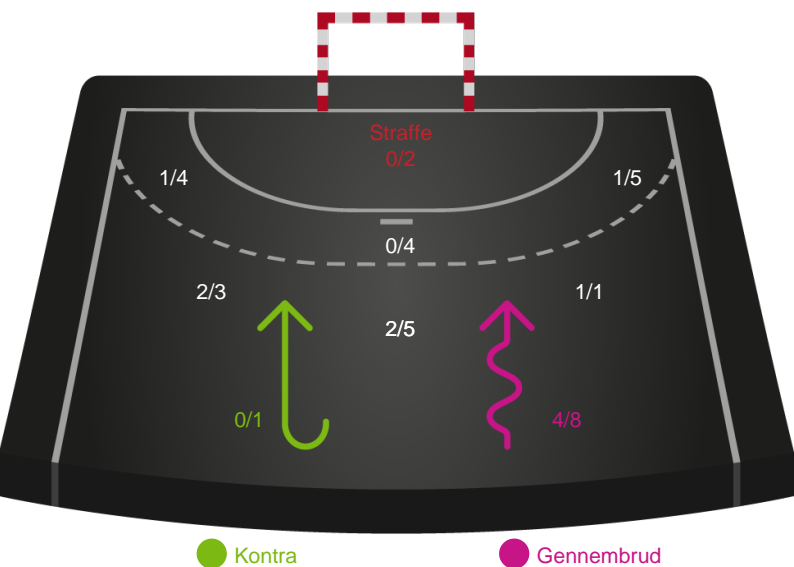

Sønderjyske Kvindehåndbold

Redningsdiagram