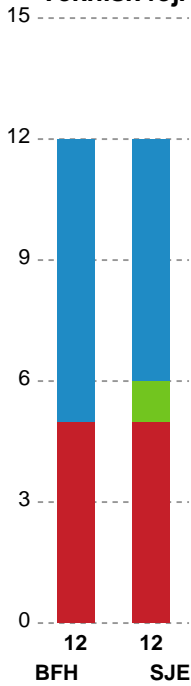

Fordeling af mål og skud

Bjerringbro FH - Sønderjyske Kvindehåndbold - 26-30 (13-15)

748339 / 28.03.2025, 19.00 / & Kulturcenter 1 / Kvindeligaen - Grundspil

Angrebet sluttede med:

Skuddene endte med:

Teknisk fejl

2 min

Assist

Målforskel i løbet af kampen

Shotplot for Første halvleg

Bjerringbro FH - Sønderjyske Kvindehåndbold - 26-30 (13-15)

748339 / 28.03.2025, 19.00 / & Kulturcenter 1 / Kvindeligaen - Grundspil

Bjerringbro FH