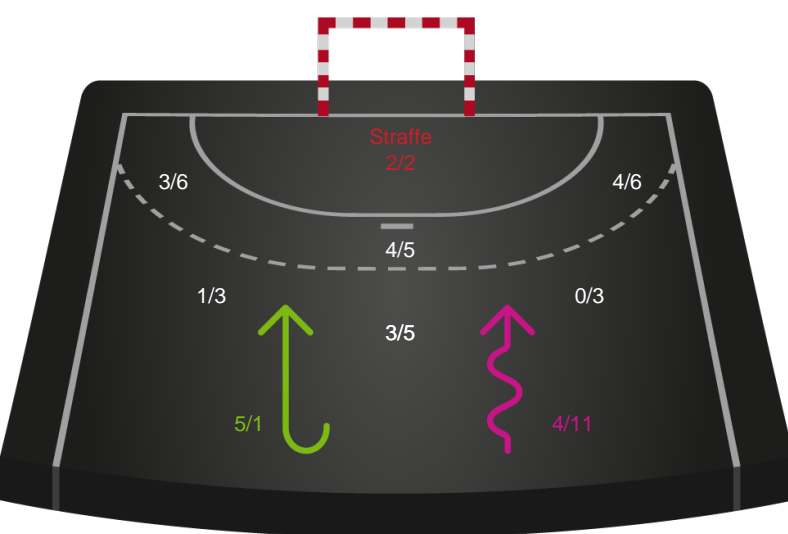

Bjerringbro FH

Skuddiagram