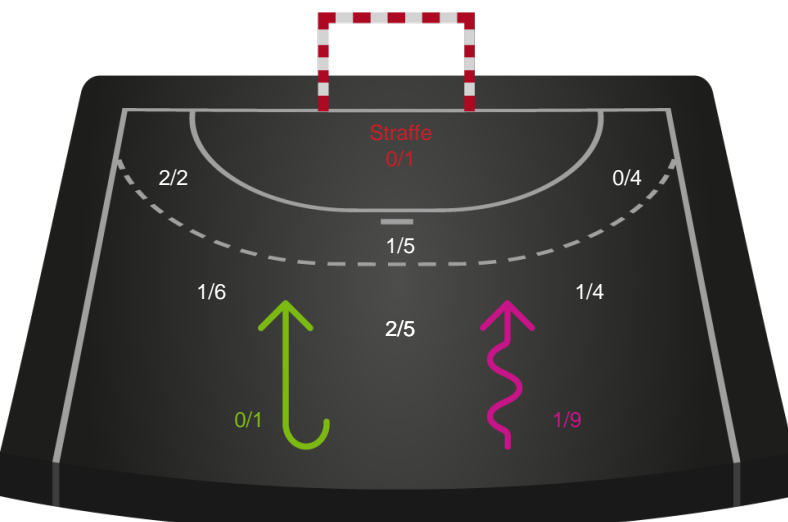

Skuddiagram

Kontra

Gennembrud

Shotplot for Total

Bjerringbro FH - Sønderjyske Kvindehåndbold - 26-30 (13-15)

748339 / 28.03.2025, 19.00 / & Kulturcenter 1 / Kvindeligaen - Grundspil

Bjerringbro FH

Redningsdiagram