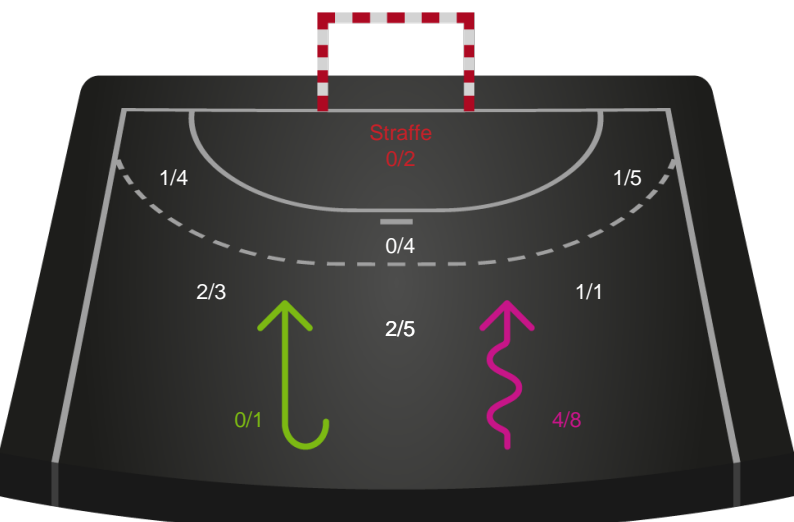

Sønderjyske Kvindehåndbold

Redningsdiagram