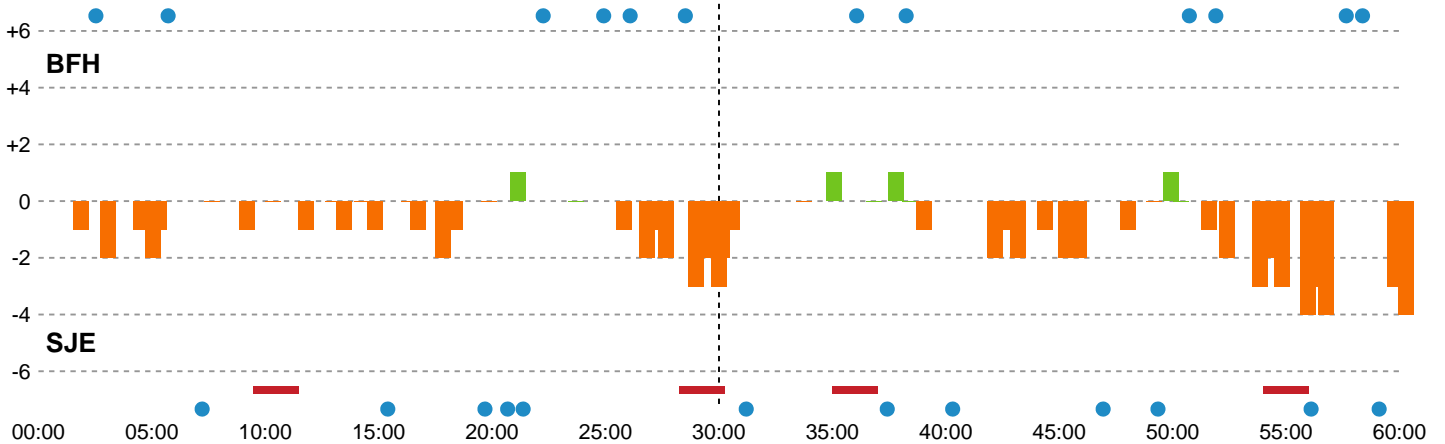

Fordeling af mål og skud

Bjerringbro FH - Sønderjyske Kvindehåndbold - 26-30 (13-15)

748339 / 28.03.2025, 19.00 / & Kulturcenter 1 / Kvindeligaen - Grundspil

Angrebet sluttede med:

Skuddene endte med:

Teknisk fejl

2 min

Assist

Målforskel i løbet af kampen

Shotplot for Første halvleg

Bjerringbro FH - Sønderjyske Kvindehåndbold - 26-30 (13-15)

748339 / 28.03.2025, 19.00 / & Kulturcenter 1 / Kvindeligaen - Grundspil

Bjerringbro FH