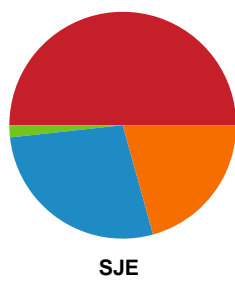

Fordeling af mål og skud

Bjerringbro FH - Sønderjyske Kvindehåndbold - 26-30 (13-15)

748339 / 28.03.2025, 19.00 / & Kulturcenter 1 / Kvindeligaen - Kvindeligaen Grundspil

Angrebet sluttede med:

Skuddene endte med: