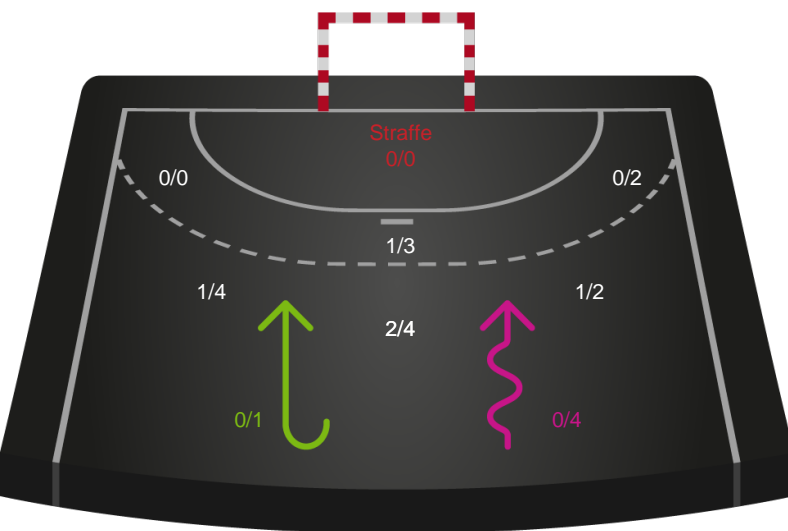

Shotplot for Første halvleg

Bjerringbro FH - Sønderjyske Kvindehåndbold - 26-30 (13-15)

748339 / 28.03.2025, 19.00 / & Kulturcenter 1 / Kvindeligaen - Grundspil

Bjerringbro FH

Redningsdiagram