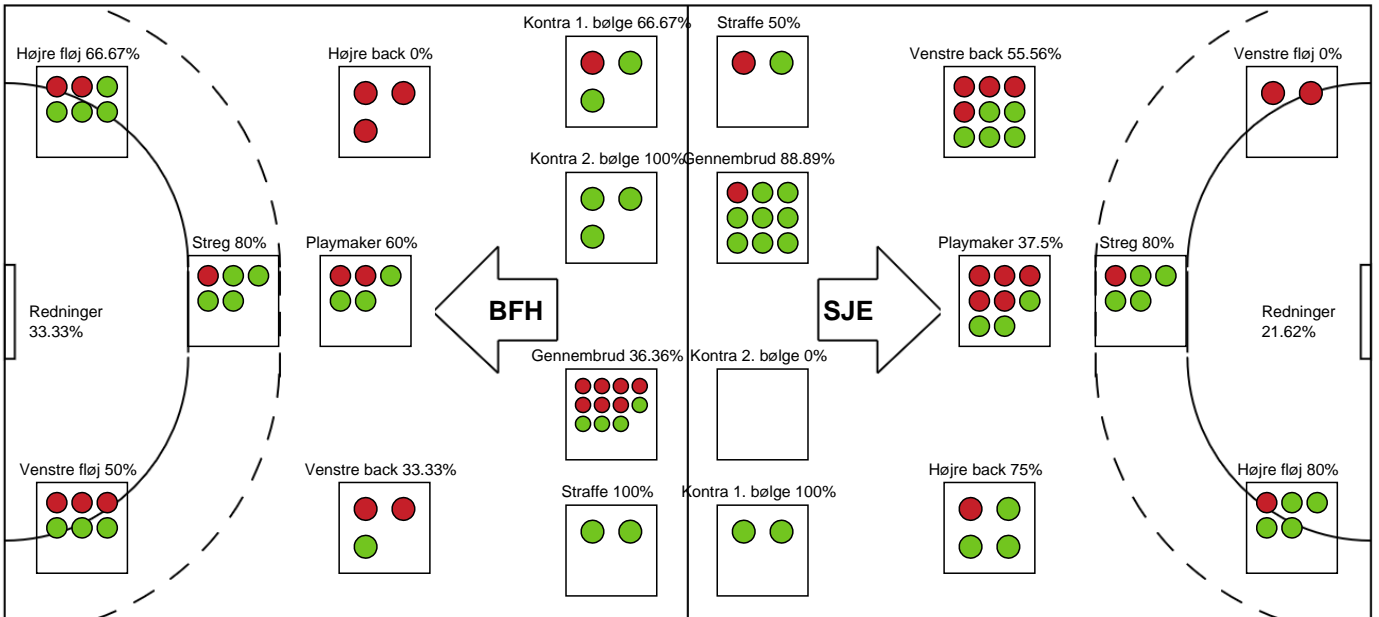

SPILLERSTATISTIK

Bjerringbro FH - Sønderjyske Kvindehåndbold - 26-30 (13-15)

748339 / 28.03.2025, 19.00 / & Kulturcenter 1 / Kvindeligaen - Grundspil

Sønderjyske Kvindehåndbold

Målmænd

Nr	Navn	Redn/Skud	Straffe-Redn/skud	Total Redn/Skud	Mål imod	Skud forbi	Skud stolpe	Assist	Mål	Bold erob.	Fejl aflv.	Regelbrud	2 min udvis.	MEP
12	Stine BROLØS	11/31 35.48%	0/2 0%	11/33 33.33%	22	3	5	0	0	0	0	0	0	1.99
26	Nora PERSSON	0/0 0%	0/0 0%	0/0 0%	0	0	0	0	0	0	0	0	0	0

Markspillere

Nr	Navn	Mål/Skud	Straffe-mål/skud	Total Mål/Skud	Assist	Tilkendt straffe	Forårsagede straffe	Rødt kort	Tabt bold	Bold erob.	Fejl aflv.	Regelbrud	2min udvis.	MEP
2	Chanelle BODIN	0/0 0%	0/0 0%	0/0 0%	0	0	0	0	0	0	0	0	0	0
5	Sidsel MYGIL MATTESEN	0/1 0%	0/0 0%	0/1 0%	0	0	0	0	1	0	0	0	1	-0.81
6	Lea HANSEN	3/4 75%	0/0 0%	3/4 75%	0	0	0	0	0	0	1	1	1	1.09
7	Melissa PETRÉN	5/9 55.56%	1/2 50%	6/11 54.55%	3	0	0	0	0	0	2	1	0	2.65
8	Karine DAHLUM	3/6 50%	0/0 0%	3/6 50%	0	0	0	0	0	0	0	1	0	1.15
10	Nicoline OLSEN	5/5 100%	0/0 0%	5/5 100%	2	0	0	0	0	1	1	0	0	4.4
15	Sara IBRANOVIC	0/1 0%	0/0 0%	0/1 0%	0	0	0	0	0	1	1	0	1	-0.51
22	Olivia SIMONSEN	8/12 66.67%	0/0 0%	8/12 66.67%	3	1	1	0	0	0	0	1	0	5.82
24	Josefine DRAGENBERG	2/2 100%	0/0 0%	2/2 100%	0	1	0	0	0	0	0	0	1	1.74
31	Ida-Marie DAHL	3/4 75%	0/0 0%	3/4 75%	1	0	1	0	0	1	1	1	0	1.55

Fordeling af mål og skud

Bjerringbro FH - Sønderjyske Kvindehåndbold - 26-30 (13-15)

748339 / 28.03.2025, 19.00 / & Kulturcenter 1 / Kvindeligaen - Grundspil

Angrebet sluttede med:

Skuddene endte med:

Teknisk fejl