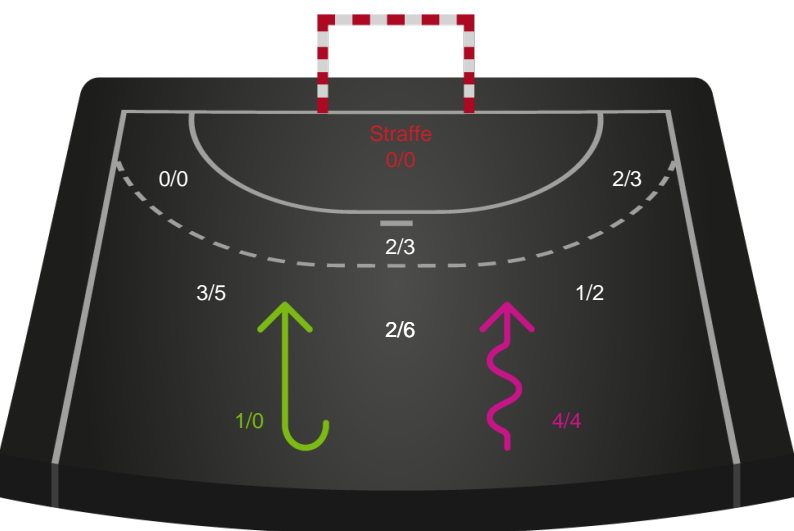

Sønderjyske Kvindehåndbold

Skuddiagram