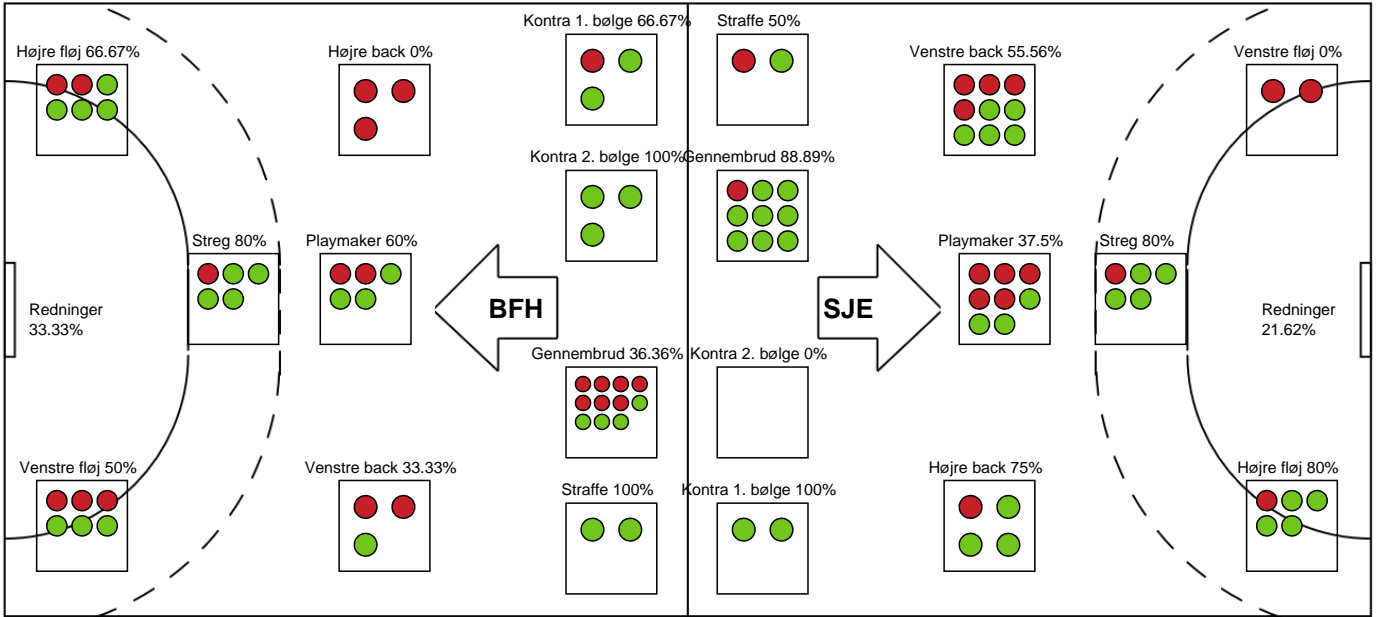

SPILLERSTATISTIK

Bjerringbro FH - Sønderjyske Kvindehåndbold - 26-30 (13-15)

748339 / 28.03.2025, 19.00 / & Kulturcenter 1 / Kvindeligaen - Kvindeligaen Grundspil

Sønderjyske Kvindehåndbold

Målmænd

Nr	Navn	Redn/Skud	Straffe-Redn/skud	Total Redn/Skud	Mål imod	Skud forbi	Skud stolpe	Assist	Mål	Bold erob.	Fejl aflv.	Regelbrud	2 min udvis.	MEP
12	Stine BROLØS	11/31 35.48%	0/2 0%	11/33 33.33%	22	3	5	0	0	0	0	0	0	1.99
26	Nora PERSSON	0/0 0%	0/0 0%	0/0 0%	0	0	0	0	0	0	0	0	0	0

Markspillere

Nr	Navn	Mål/Skud	Straffe-mål/skud	Total Mål/Skud	Assist	Tilkendt straffe	Forårsagede straffe	Rødt kort	Tabt bold	Bold erob.	Fejl aflv.	Regelbrud	2min udvis.	MEP
2	Chanelle BODIN	0/0 0%	0/0 0%	0/0 0%	0	0	0	0	0	0	0	0	0	0
5	Sidsel MYGIL MATTESEN	0/1 0%	0/0 0%	0/1 0%	0	0	0	0	1	0	0	0	1	-0.81
6	Lea HANSEN	3/4 75%	0/0 0%	3/4 75%	0	0	0	0	0	0	1	1	1	1.09
7	Melissa PETRÉN	5/9 55.56%	1/2 50%	6/11 54.55%	3	0	0	0	0	0	2	1	0	2.65
8	Karine DAHLUM	3/6 50%	0/0 0%	3/6 50%	0	0	0	0	0	0	0	1	0	1.15
10	Nicoline OLSEN	5/5 100%	0/0 0%	5/5 100%	2	0	0	0	0	1	1	0	0	4.4
15	Sara IBRANOVIC	0/1 0%	0/0 0%	0/1 0%	0	0	0	0	0	1	1	0	1	-0.51
22	Olivia SIMONSEN	8/12 66.67%	0/0 0%	8/12 66.67%	3	1	1	0	0	0	0	1	0	5.82
24	Josefine DRAGENBERG	2/2 100%	0/0 0%	2/2 100%	0	1	0	0	0	0	0	0	1	1.74
31	Ida-Marie DAHL	3/4 75%	0/0 0%	3/4 75%	1	0	1	0	0	1	1	1	0	1.55

Fordeling af mål og skud

Bjerringbro FH - Sønderjyske Kvindehåndbold - 26-30 (13-15)

748339 / 28.03.2025, 19.00 / & Kulturcenter 1 / Kvindeligaen - Kvindeligaen Grundspil

Angrebet sluttede med:

Skuddene endte med: