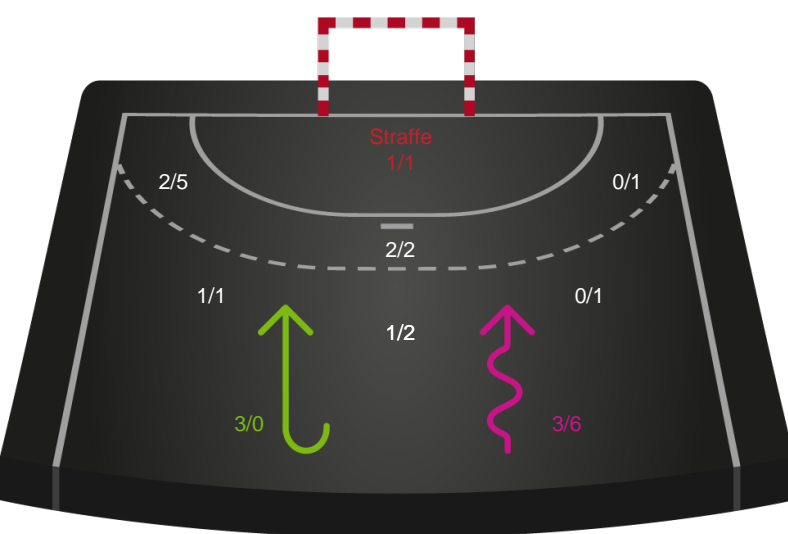

Bjerringbro FH

Skuddiagram