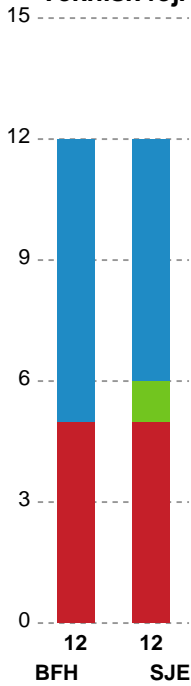

Fordeling af mål og skud

Bjerringbro FH - Sønderjyske Kvindehåndbold - 26-30 (13-15)

748339 / 28.03.2025, 19.00 / & Kulturcenter 1 / Kvindeligaen - Kvindeligaen Grundspil

Angrebet sluttede med:

Skuddene endte med:

Teknisk fejl

2 min

Assist

Målforskel i løbet af kampen

Shotplot for Første halvleg

Bjerringbro FH - Sønderjyske Kvindehåndbold - 26-30 (13-15)

748339 / 28.03.2025, 19.00 / & Kulturcenter 1 / Kvindeligaen - Kvindeligaen Grundspil