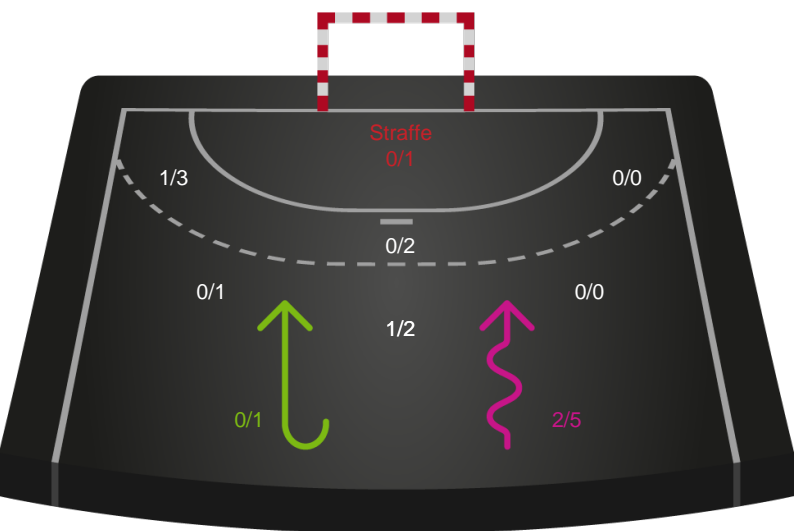

Sønderjyske Kvindehåndbold

Redningsdiagram