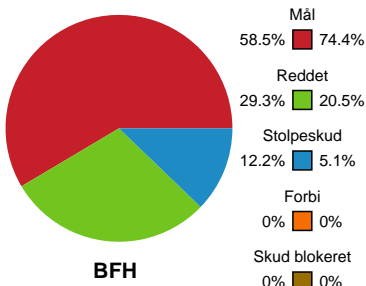

Fordeling af mål og skud

Bjerringbro FH - Sønderjyske Kvindehåndbold - 26-30 (13-15)

748339 / 28.03.2025, 19.00 / & Kulturcenter 1 / Kvindeligaen - Kvindeligaen Grundspil

Angrebet sluttede med:

Skuddene endte med: