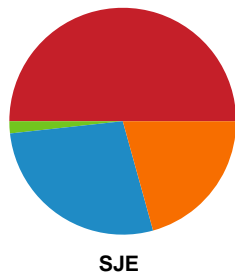

Fordeling af mål og skud

Bjerringbro FH - Sønderjyske Kvindehåndbold - 26-30 (13-15)

748339 / 28.03.2025, 19.00 / & Kulturcenter 1 / Kvindeligaen - Grundspil

Angrebet sluttede med:

Skuddene endte med:

Teknisk fejl