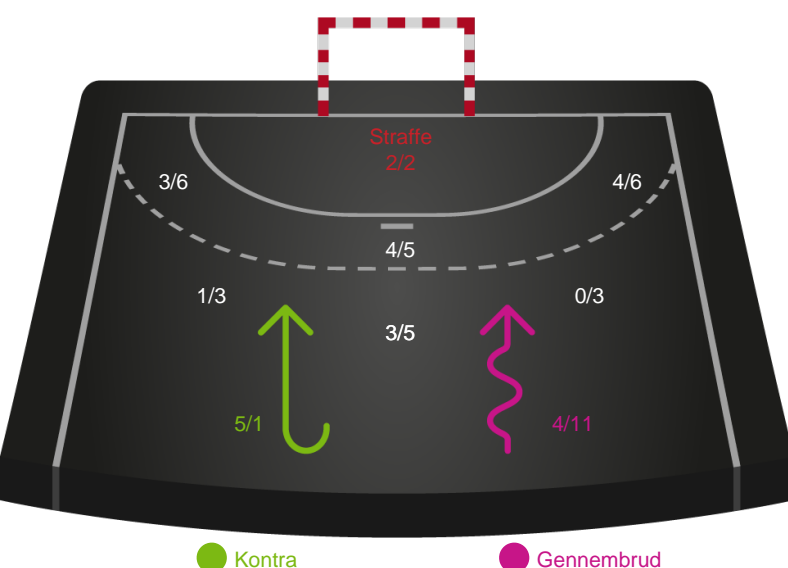

Bjerringbro FH

Skuddiagram