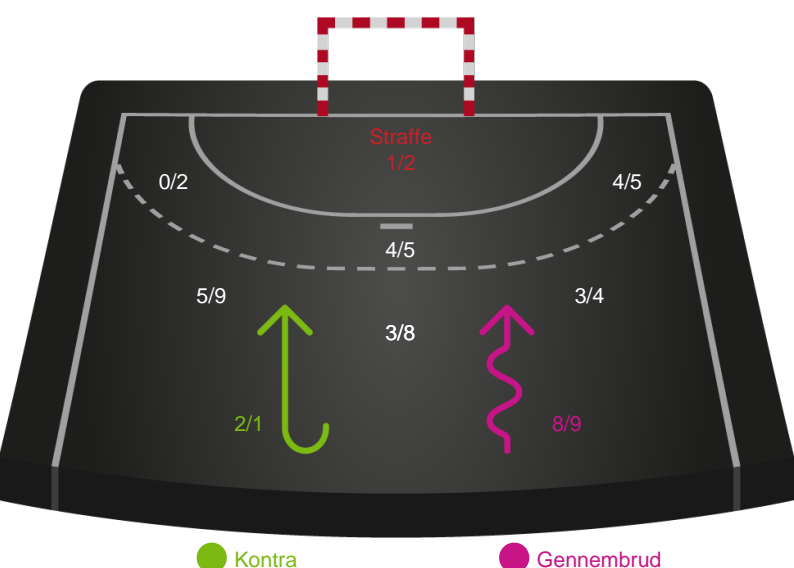

Sønderjyske Kvindehåndbold

Skuddiagram