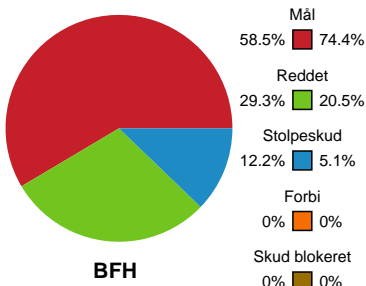

Fordeling af mål og skud

Bjerringbro FH - Sønderjyske Kvindehåndbold - 26-30 (13-15)

748339 / 28.03.2025, 19.00 / & Kulturcenter 1 / Kvindeligaen - Grundspil

Angrebet sluttede med:

Skuddene endte med:

Teknisk fejl