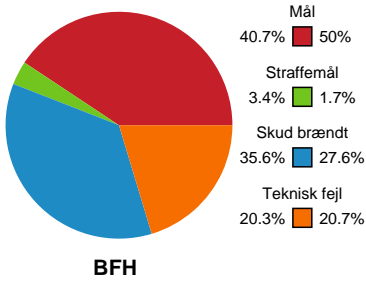

Fordeling af mål og skud

Bjerringbro FH - Sønderjyske Kvindehåndbold - 26-30 (13-15)

748339 / 28.03.2025, 19.00 / & Kulturcenter 1 / Kvindeligaen - Kvindeligaen Grundspil

Angrebet sluttede med:

Skuddene endte med: