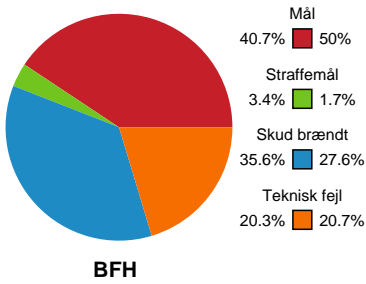

Fordeling af mål og skud

Bjerringbro FH - Sønderjyske Kvindehåndbold - 26-30 (13-15)

748339 / 28.03.2025, 19.00 / & Kulturcenter 1 / Kvindeligaen - Grundspil

Angrebet sluttede med:

Skuddene endte med:

Teknisk fejl