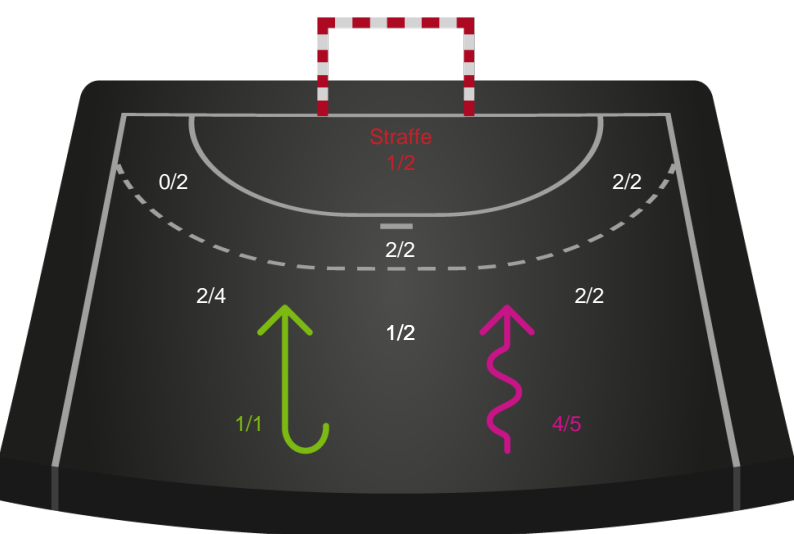

Skuddiagram

Kontra

Gennembrud

Shotplot for Total

Bjerringbro FH - Sønderjyske Kvindehåndbold - 26-30 (13-15)

748339 / 28.03.2025, 19.00 / & Kulturcenter 1 / Kvindeligaen - Grundspil

Bjerringbro FH

Redningsdiagram