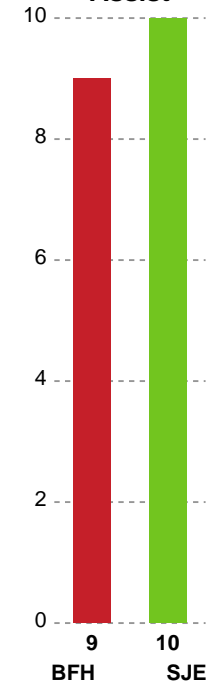

Fordeling af mål og skud

Bjerringbro FH - Sønderjyske Kvindehåndbold - 26-30 (13-15)

748339 / 28.03.2025, 19.00 / & Kulturcenter 1 / Kvindeligaen - Grundspil

Angrebet sluttede med:

Skuddene endte med:

Teknisk fejl

2 min

Assist

Målforskel i løbet af kampen

Shotplot for Første halvleg

Bjerringbro FH - Sønderjyske Kvindehåndbold - 26-30 (13-15)

748339 / 28.03.2025, 19.00 / & Kulturcenter 1 / Kvindeligaen - Grundspil

Bjerringbro FH