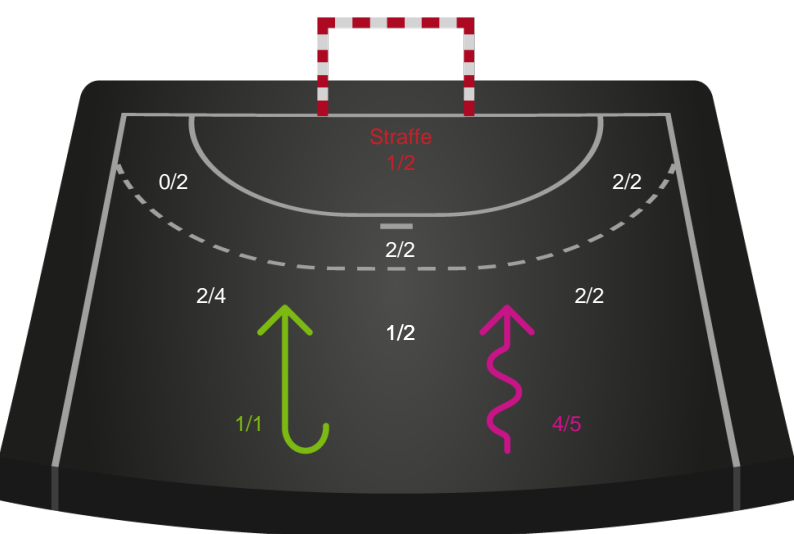

Sønderjyske Kvindehåndbold

Skuddiagram