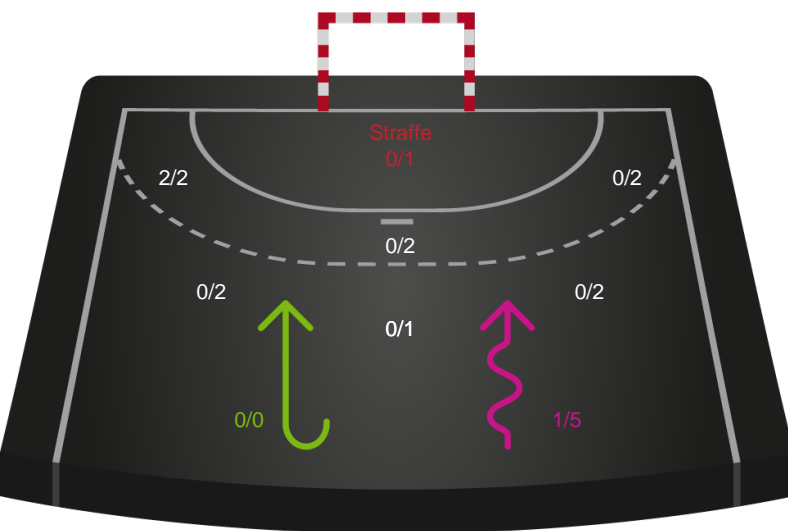

Shotplot for Anden halvleg

Bjerringbro FH - Sønderjyske Kvindehåndbold - 26-30 (13-15)

748339 / 28.03.2025, 19.00 / & Kulturcenter 1 / Kvindeligaen - Kvindeligaen Grundspil

Bjerringbro FH

Redningsdiagram

Kontra