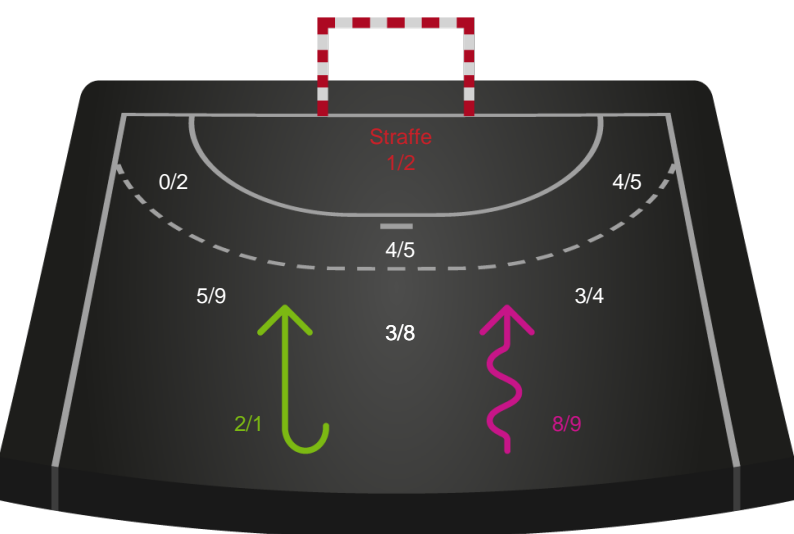

Sønderjyske Kvindehåndbold

Skuddiagram