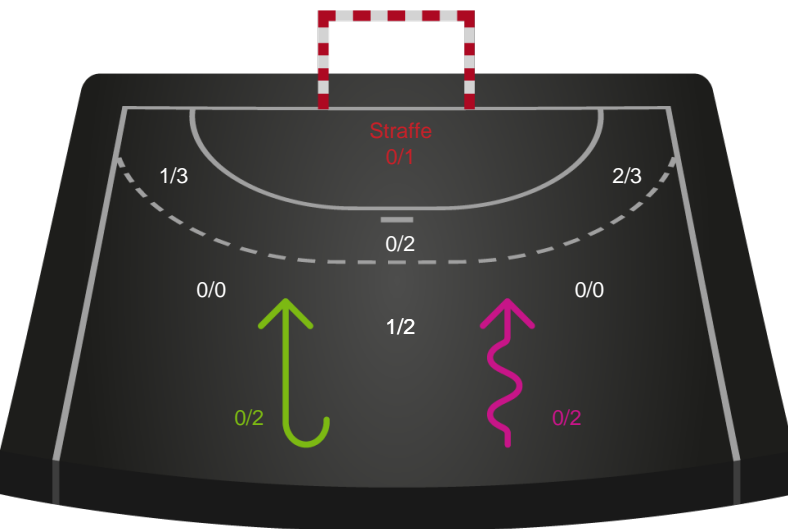

Gennembrud

Shotplot for Anden halvleg

Team Esbjerg - Silkeborg-Voel KFUM - 29-22 (13-11)

679400 / 06.02.2019, 18.30 / Blue Water Dokken / HTH Ligaen - Grundspil

Intet billede angivet

Team Esbjerg

Redningsdiagram