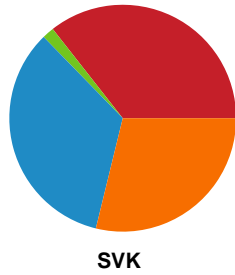

Fordeling af mål og skud

Team Esbjerg - Silkeborg-Voel KFUM - 29-22 (13-11)

679400 / 06.02.2019, 18.30 / Blue Water Dokken / HTH Ligaen - Grundspil

Intet billede angivet

Angrebet sluttede med:

Teknisk fejl

2 min

Assist

Skuddene endte med:

Målforskel i løbet af kampen

Shotplot for Første halvleg

Team Esbjerg - Silkeborg-Voel KFUM - 29-22 (13-11)

679400 / 06.02.2019, 18.30 / Blue Water Dokken / HTH Ligaen - Grundspil