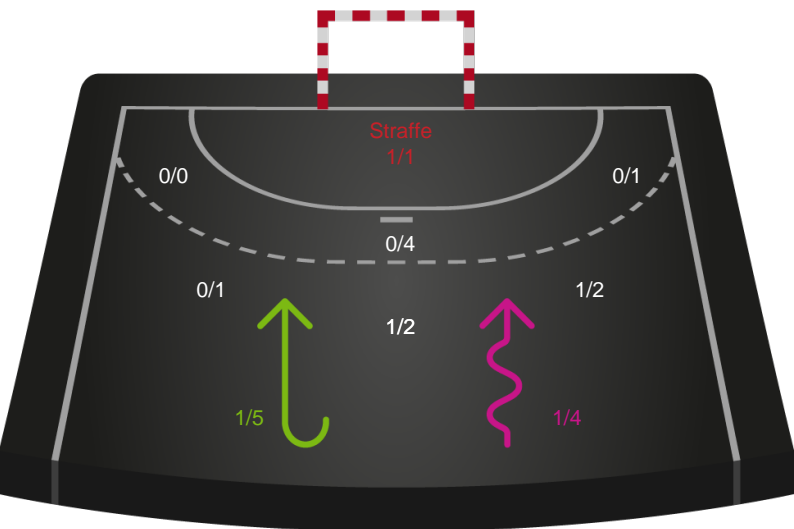

Silkeborg-Voel KFUM

Redningsdiagram