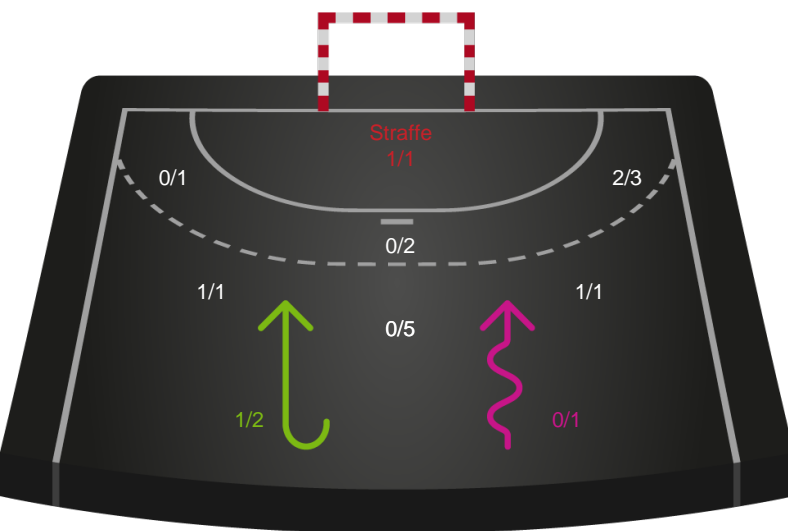

Shotplot for Første halvleg

Team Esbjerg - Silkeborg-Voel KFUM - 29-22 (13-11)

679400 / 06.02.2019, 18.30 / Blue Water Dokken / HTH Ligaen - Grundspil

Intet billede angivet

Team Esbjerg

Redningsdiagram