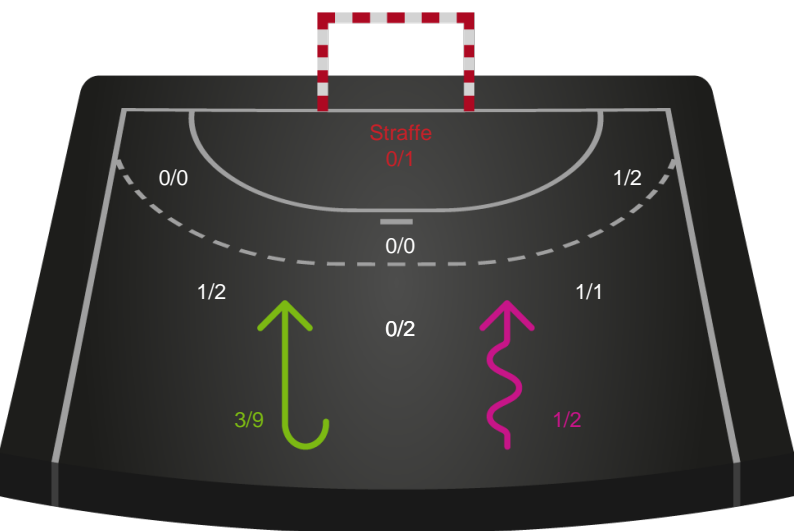

Silkeborg-Voel KFUM

Redningsdiagram