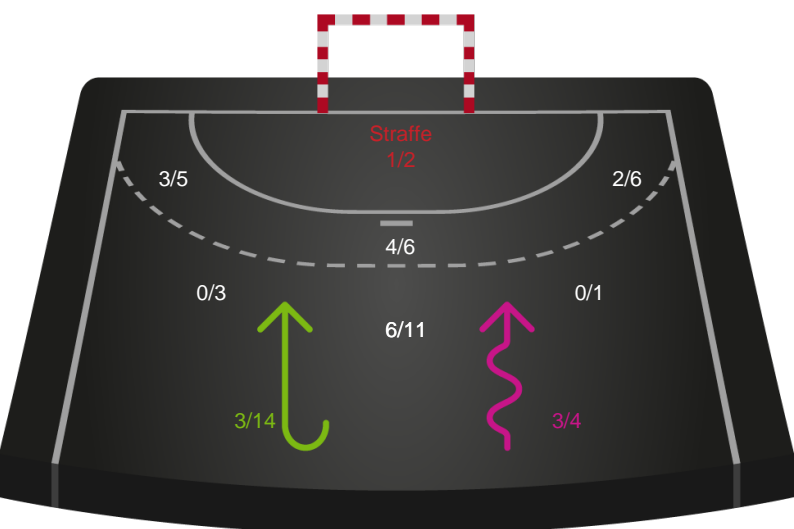

Kontra

Gennembrud

Hold statistik for Første halvleg

Team Esbjerg - Silkeborg-Voel KFUM - 29-22 (13-11)

679400 / 06.02.2019, 18.30 / Blue Water Dokken / HTH Ligaen - Grundspil

Ingen billeder angivet

Team Esbjerg		Silkeborg-Voel KFUM
13	Mål i alt	11
12	Mål i alm. spil	11
1	Straffemål	0
6	Redninger i alt	7
5	Redninger i alm. spil	7
1	Strafferedninger	0
7	Kontramål	1
1	Assist	3
4	Fejlaflevering	6
1	Tabt bold	1
1	Regelfejl	3
6	Tekniske fejl i alt	10
0	Udvisninger	1
1	Team Time out	1
0	Gult kort	1
0	Direkte rødt kort	0
0	Blåt kort	0