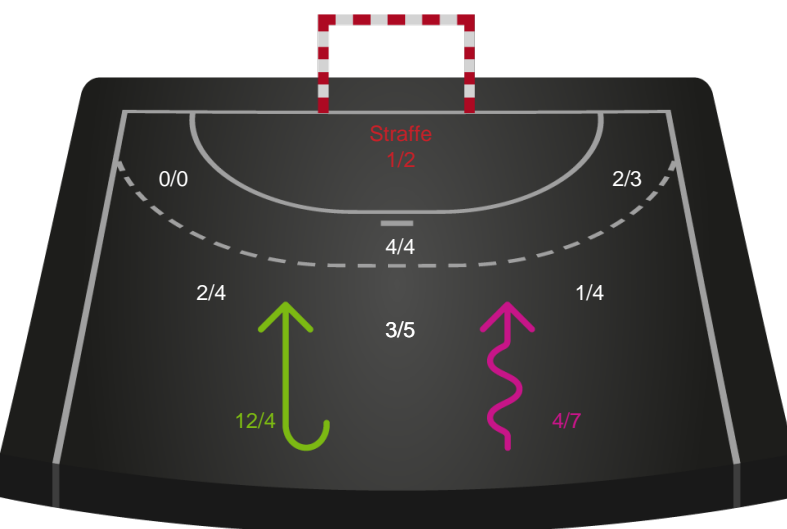

Team Esbjerg

Skuddiagram