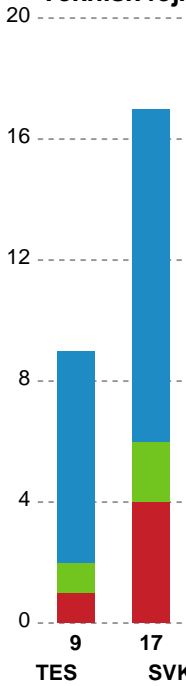

Markspillere

Nr	Navn	Mål/Skud	Straffe-mål/skud	Total Mål/Skud	Assist	Tilkendt straffe	Forårsagede straffe	Rødt kort	Tabt bold	Bold erob.	Fejl aflv.	Regelbrud	2min udvis.	MEP
2	Helene KINDBERG	2/5 40%	0/0 0%	2/5 40%	0	0	0	0	0	0	2	0	0	0.04
3	Mathilde SØRENSEN	0/1 0%	0/0 0%	0/1 0%	0	0	0	0	0	0	1	2	0	-1.4
7	Hege Bakken WAHLQUIST	3/5 60%	0/0 0%	3/5 60%	0	0	0	0	0	0	0	0	0	1.69
9	Sofie Bæk ANDERSEN	6/8 75%	1/1 100%	7/9 77.78%	3	0	0	0	0	0	2	1	0	4.25
11	Rikke IVERSEN	1/4 25%	0/0 0%	1/4 25%	0	1	0	0	0	0	2	0	1	-0.81
17	Emilie Ytting PEDERSEN	1/1 100%	0/0 0%	1/1 100%	0	0	0	0	0	0	0	0	0	0.75
18	Othilia Brøndum CHRISTENSEN	1/2 50%	0/0 0%	1/2 50%	0	0	0	0	1	0	1	0	0	-0.15
20	Andrea West BENDTSEN	2/4 50%	0/0 0%	2/4 50%	1	1	0	0	0	0	1	0	0	1.42
21	Susann MÜLLER	3/8 37.5%	0/1 0%	3/9 33.33%	1	0	0	0	1	0	2	1	0	-0.51
29	Camilla FANGEL	2/2 100%	0/0 0%	2/2 100%	0	0	2	0	0	0	0	0	1	0.92

Fordeling af mål og skud

Team Esbjerg - Silkeborg-Voel KFUM - 29-22 (13-11)

679400 / 06.02.2019, 18.30 / Blue Water Dokken / HTH Ligaen - Grundspil

Intet billede angivet

Angrebet sluttede med:

Teknisk fejl

2 min

Assist

Skuddene endte med:

Målforskel i løbet af kampen

Shotplot for Første halvleg

Team Esbjerg - Silkeborg-Voel KFUM - 29-22 (13-11)

679400 / 06.02.2019, 18.30 / Blue Water Dokken / HTH Ligaen - Grundspil