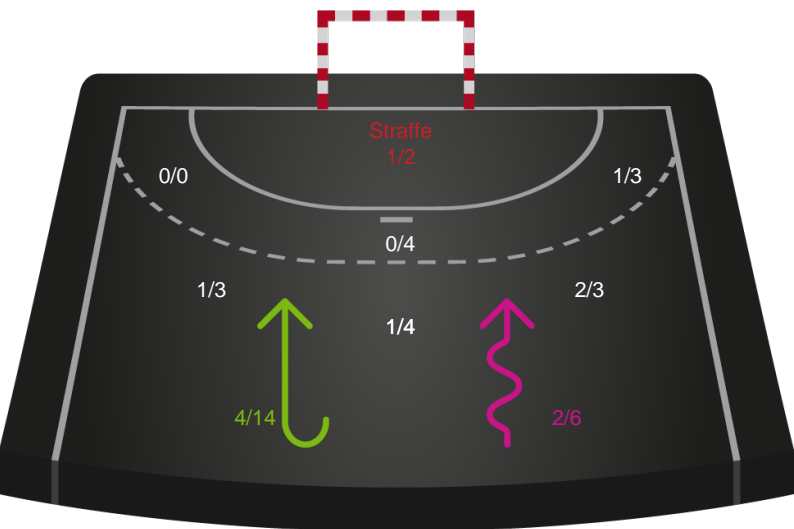

679400 / 06.02.2019, 18.30 / Blue Water Dokken / HTH Ligaen - Grundspil

Intet billede angivet

Team Esbjerg

Redningsdiagram

Kontra

Gennembrud

Silkeborg-Voel KFUM

Redningsdiagram