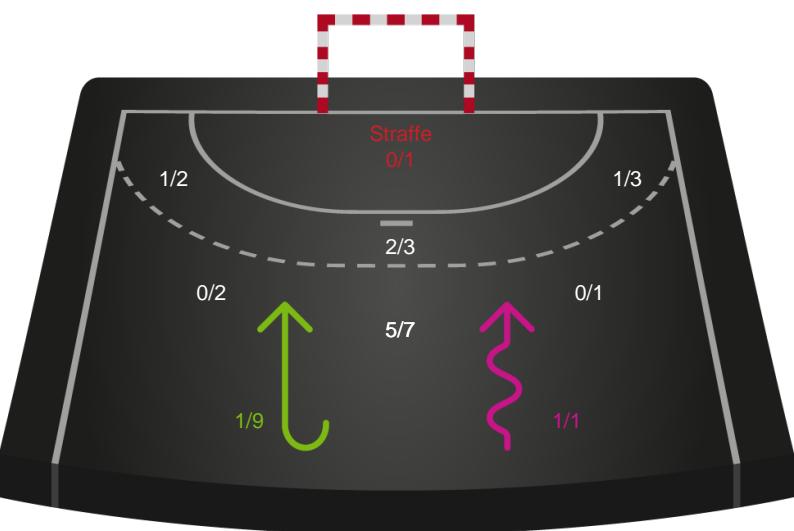

Silkeborg-Voel KFUM

Skuddiagram