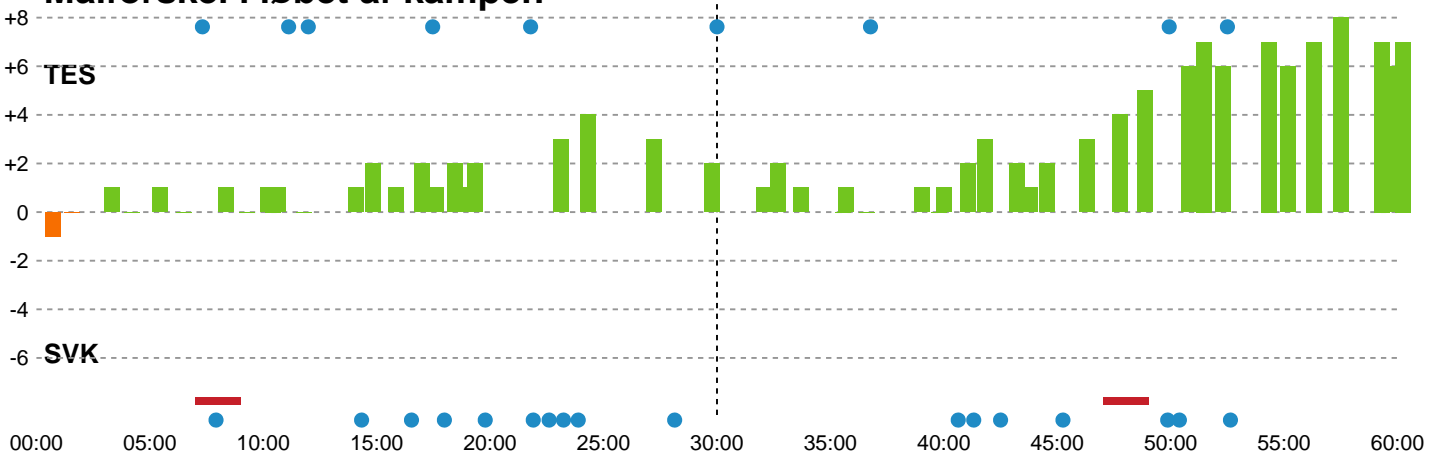

Fordeling af mål og skud

Team Esbjerg - Silkeborg-Voel KFUM - 29-22 (13-11)

679400 / 06.02.2019, 18.30 / Blue Water Dokken / HTH Ligaen - Grundspil

Intet billede angivet

Angrebet sluttede med:

Teknisk fejl

2 min

Assist

Skuddene endte med:

Målforskel i løbet af kampen

Shotplot for Første halvleg

Team Esbjerg - Silkeborg-Voel KFUM - 29-22 (13-11)

679400 / 06.02.2019, 18.30 / Blue Water Dokken / HTH Ligaen - Grundspil