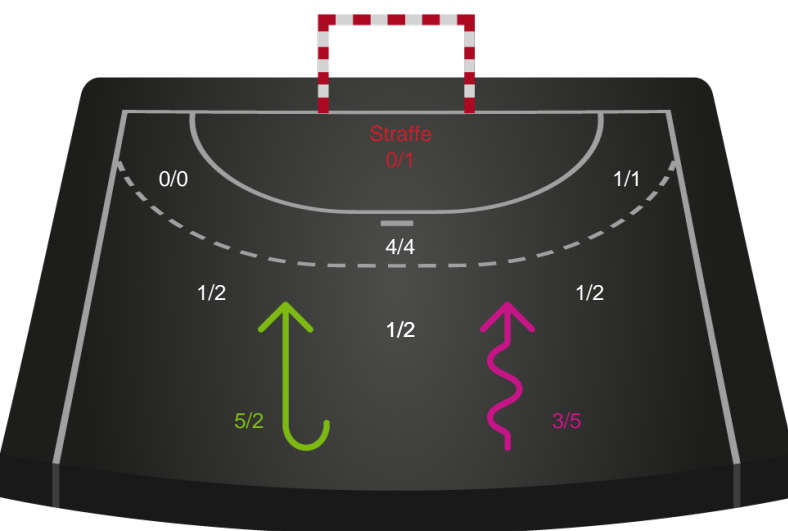

Team Esbjerg

Skuddiagram