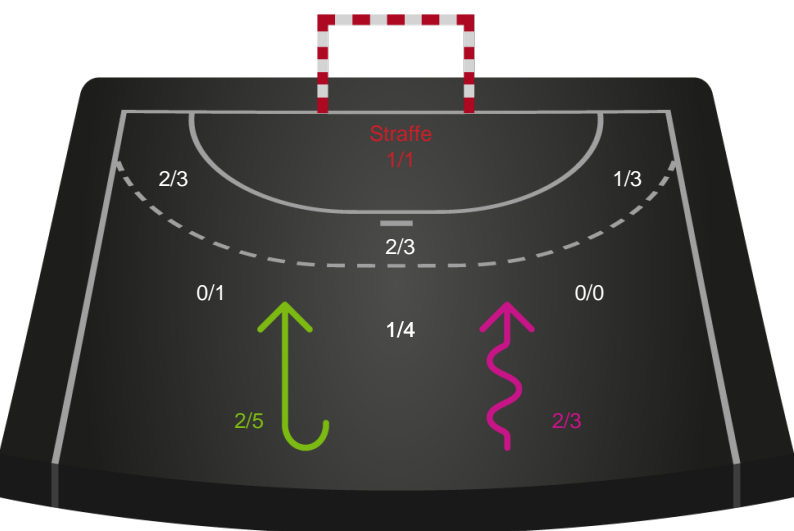

Silkeborg-Voel KFUM

Skuddiagram