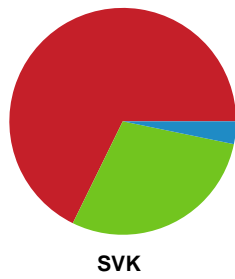

Fordeling af mål og skud

Team Esbjerg - Silkeborg-Voel KFUM - 29-22 (13-11)

679400 / 06.02.2019, 18.30 / Blue Water Dokken / HTH Ligaen - Grundspil

Intet billede angivet

Angrebet sluttede med:

Teknisk fejl

2 min

Assist

Skuddene endte med:

Målforskel i løbet af kampen

Shotplot for Første halvleg

Team Esbjerg - Silkeborg-Voel KFUM - 29-22 (13-11)

679400 / 06.02.2019, 18.30 / Blue Water Dokken / HTH Ligaen - Grundspil