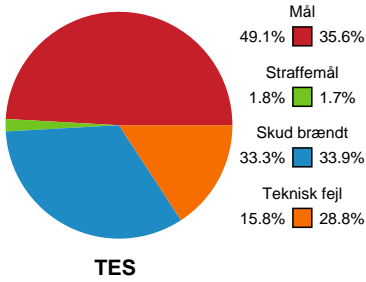

Fordeling af mål og skud

Team Esbjerg - Silkeborg-Voel KFUM - 29-22 (13-11)

679400 / 06.02.2019, 18.30 / Blue Water Dokken / HTH Ligaen - Grundspil

Intet billede angivet

Angrebet sluttede med:

Teknisk fejl

2 min

Assist

Skuddene endte med:

Målforskel i løbet af kampen

Shotplot for Første halvleg

Team Esbjerg - Silkeborg-Voel KFUM - 29-22 (13-11)

679400 / 06.02.2019, 18.30 / Blue Water Dokken / HTH Ligaen - Grundspil