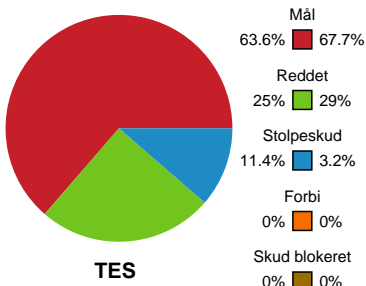

Fordeling af mål og skud

Team Esbjerg - Silkeborg-Voel KFUM - 29-22 (13-11)

679400 / 06.02.2019, 18.30 / Blue Water Dokken / HTH Ligaen - Grundspil

Intet billede angivet

Angrebet sluttede med:

Teknisk fejl

2 min

Assist

Skuddene endte med:

Målforskel i løbet af kampen

Shotplot for Første halvleg

Team Esbjerg - Silkeborg-Voel KFUM - 29-22 (13-11)

679400 / 06.02.2019, 18.30 / Blue Water Dokken / HTH Ligaen - Grundspil