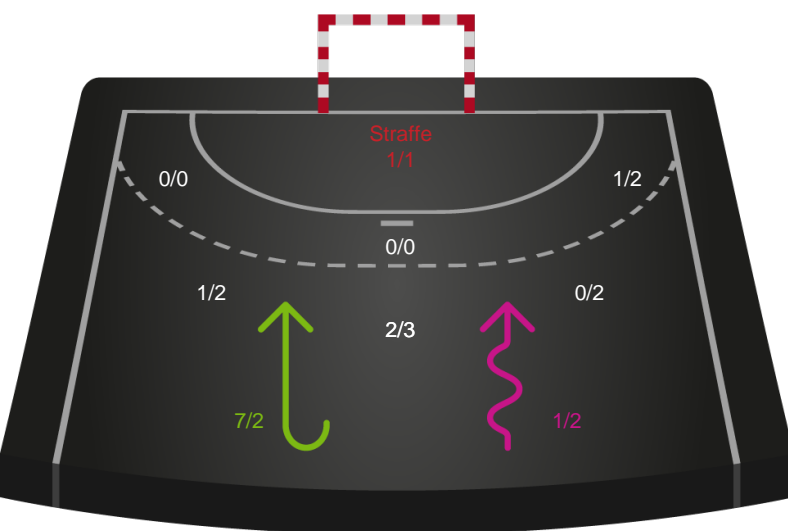

Team Esbjerg

Skuddiagram