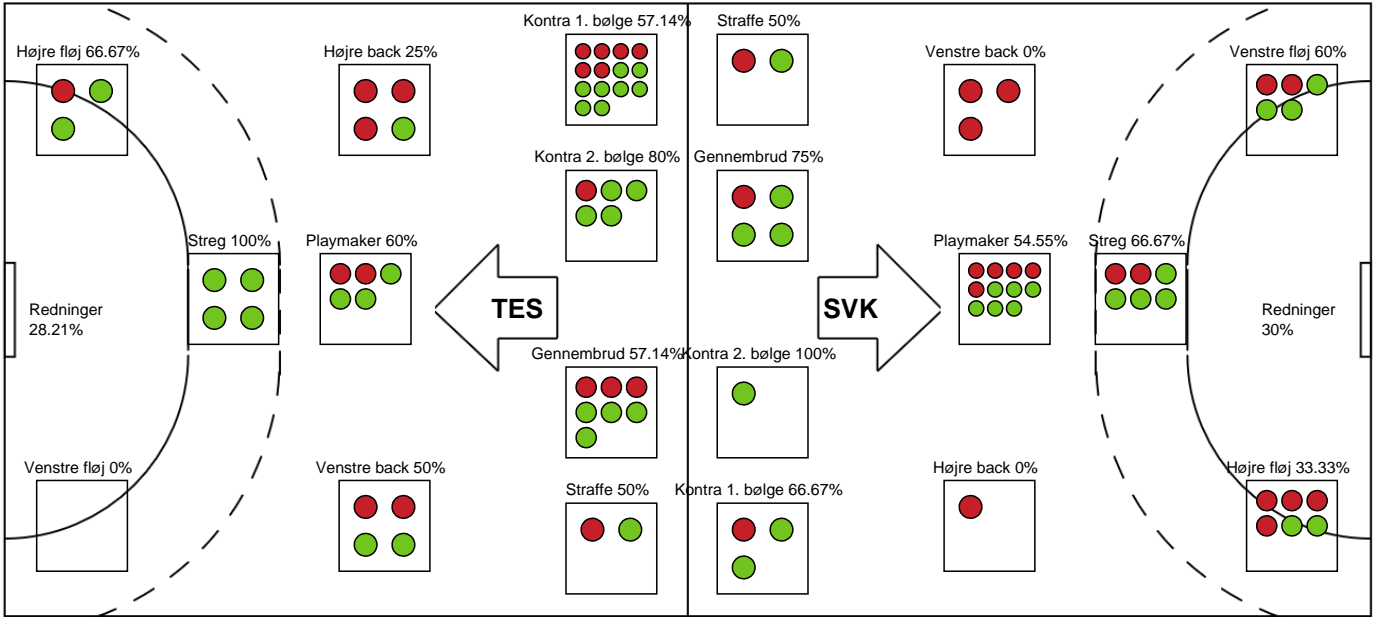

SPILLERSTATISTIK

Team Esbjerg - Silkeborg-Voel KFUM - 29-22 (13-11)

679400 / 06.02.2019, 18.30 / Blue Water Dokken / HTH Ligaen - Grundspil

Intet billede angivet

Silkeborg-Voel KFUM

Målmænd

Nr	Navn	Redn/Skud	Straffe-Redn/skud	Total Redn/Skud	Mål imod	Skud forbi	Skud stolpe	Assist	Mål	Bold erob.	Fejl aflv.	Regelbrud	2 min udvis.	MEP
16	Stephanie ANDERSEN	0/2 0%	0/0 0%	0/2 0%	2	0	2	1	0	0	0	0	0	0.08
22	Stine Bonde AAGAARD	11/35 31.43%	1/2 50%	12/37 32.43%	25	1	3	0	0	0	0	0	0	2

Markspillere

Nr	Navn	Mål/Skud	Straffe-mål/skud	Total Mål/Skud	Assist	Tilkendt straffe	Forårsagede straffe	Rødt kort	Tabt bold	Bold erob.	Fejl aflv.	Regelbrud	2min udvis.	MEP
2	Helene KINDBERG	2/5 40%	0/0 0%	2/5 40%	0	0	0	0	0	0	2	0	0	0.04
3	Mathilde SØRENSEN	0/1 0%	0/0 0%	0/1 0%	0	0	0	0	0	0	1	2	0	-1.4
7	Hege Bakken WAHLQUIST	3/5 60%	0/0 0%	3/5 60%	0	0	0	0	0	0	0	0	0	1.69
9	Sofie Bæk ANDERSEN	6/8 75%	1/1 100%	7/9 77.78%	3	0	0	0	0	0	2	1	0	4.25
11	Rikke IVERSEN	1/4 25%	0/0 0%	1/4 25%	0	1	0	0	0	0	2	0	1	-0.81
17	Emilie Ytting PEDERSEN	1/1 100%	0/0 0%	1/1 100%	0	0	0	0	0	0	0	0	0	0.75
18	Othilia Brøndum CHRISTENSEN	1/2 50%	0/0 0%	1/2 50%	0	0	0	0	1	0	1	0	0	-0.15
20	Andrea West BENDTSEN	2/4 50%	0/0 0%	2/4 50%	1	1	0	0	0	0	1	0	0	1.42
21	Susann MÜLLER	3/8 37.5%	0/1 0%	3/9 33.33%	1	0	0	0	1	0	2	1	0	-0.51
29	Camilla FANGEL	2/2 100%	0/0 0%	2/2 100%	0	0	2	0	0	0	0	0	1	0.92

Fordeling af mål og skud

Team Esbjerg - Silkeborg-Voel KFUM - 29-22 (13-11)

679400 / 06.02.2019, 18.30 / Blue Water Dokken / HTH Ligaen - Grundspil

Intet billede angivet

Angrebet sluttede med:

Teknisk fejl

2 min

Assist

Skuddene endte med:

Målforskel i løbet af kampen

Shotplot for Første halvleg

Team Esbjerg - Silkeborg-Voel KFUM - 29-22 (13-11)

679400 / 06.02.2019, 18.30 / Blue Water Dokken / HTH Ligaen - Grundspil