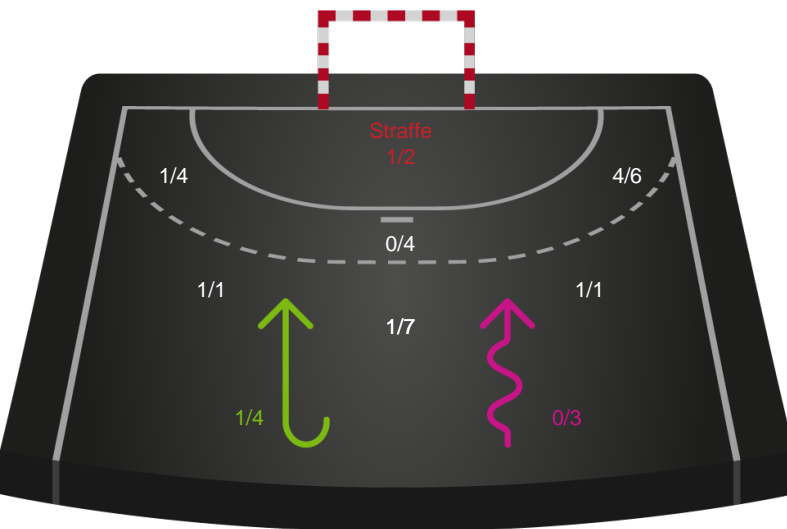

Shotplot for Total

Team Esbjerg - Silkeborg-Voel KFUM - 29-22 (13-11)

679400 / 06.02.2019, 18.30 / Blue Water Dokken / HTH Ligaen - Grundspil

Intet billede angivet

Team Esbjerg

Redningsdiagram