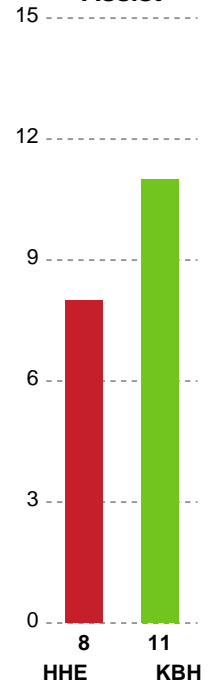

Fordeling af mål og skud

Horsens Håndbold Elite - København Håndbold - 19-28 (12-14)

Intet billede angivet

125914 / 29.01.2020, 19.00 / Forum Horsens 1 / HTH Ligaen - Grundspil

Angrebet sluttede med:

Skuddene endte med:

Teknisk fejl

2 min

Assist

Regelbrud
Tabt bold
Fejlaflevering

● = Tekniske fejl — = 2 min

Målforskel i løbet af kampen

Shotplot for Første halvleg

Horsens Håndbold Elite - København Håndbold - 19-28 (12-14)