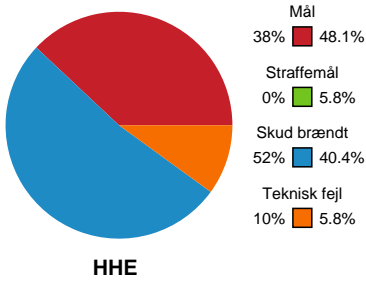

Fordeling af mål og skud

Horsens Håndbold Elite - København Håndbold - 19-28 (12-14)

Intet billede angivet

125914 / 29.01.2020, 19.00 / Forum Horsens 1 / HTH Ligaen - Grundspil

Angrebet sluttede med:

Skuddene endte med: