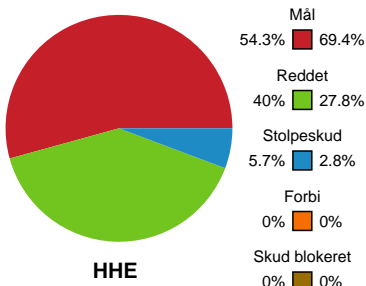

Fordeling af mål og skud

Horsens Håndbold Elite - København Håndbold - 19-28 (12-14)

Intet billede angivet

125914 / 29.01.2020, 19.00 / Forum Horsens 1 / HTH Ligaen - Grundspil

Angrebet sluttede med:

Skuddene endte med:

Teknisk fejl

2 min

Assist

Regelbrud
Tabt bold
Fejlaflevering

● = Tekniske fejl — = 2 min

Målforskel i løbet af kampen

Shotplot for Første halvleg

Horsens Håndbold Elite - København Håndbold - 19-28 (12-14)