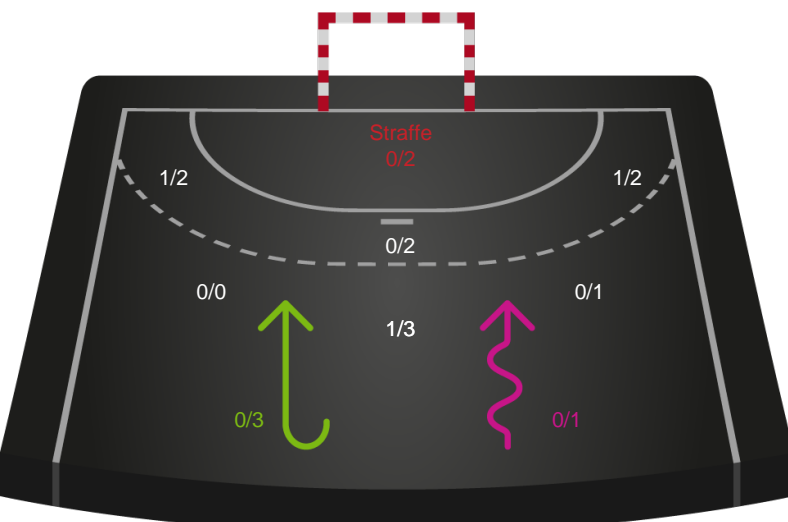

Shotplot for Anden halvleg

Horsens Håndbold Elite - København Håndbold - 19-28 (12-14)

125914 / 29.01.2020, 19.00 / Forum Horsens 1 / HTH Ligaen - Grundspil

Intet billede angivet

Horsens Håndbold Elite

Redningsdiagram