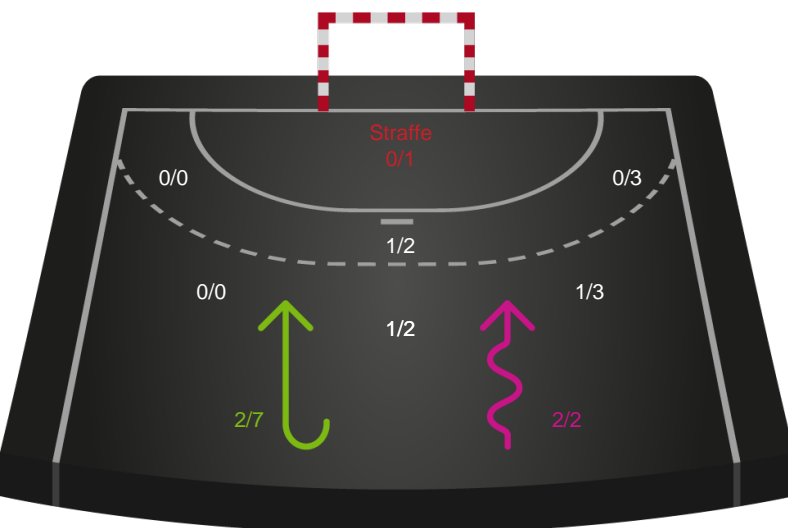

Shotplot for Første halvleg

Horsens Håndbold Elite - København Håndbold - 19-28 (12-14)

125914 / 29.01.2020, 19.00 / Forum Horsens 1 / HTH Ligaen - Grundspil

Intet billede angivet

Horsens Håndbold Elite

Redningsdiagram