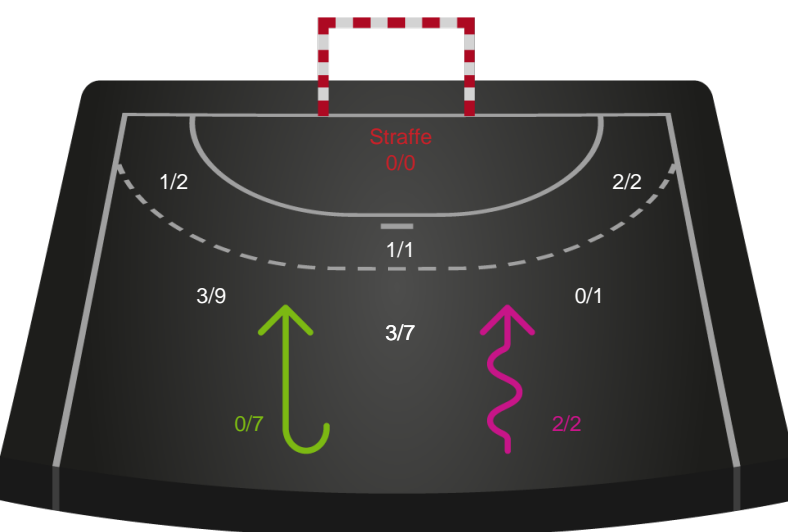

Horsens Håndbold Elite

Skuddiagram