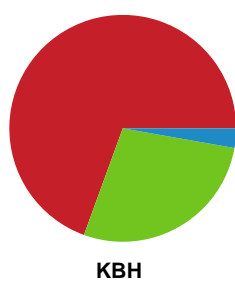

Fordeling af mål og skud

Horsens Håndbold Elite - København Håndbold - 19-28 (12-14)

Intet billede angivet

125914 / 29.01.2020, 19.00 / Forum Horsens 1 / HTH Ligaen - Grundspil

Angrebet sluttede med:

Skuddene endte med: