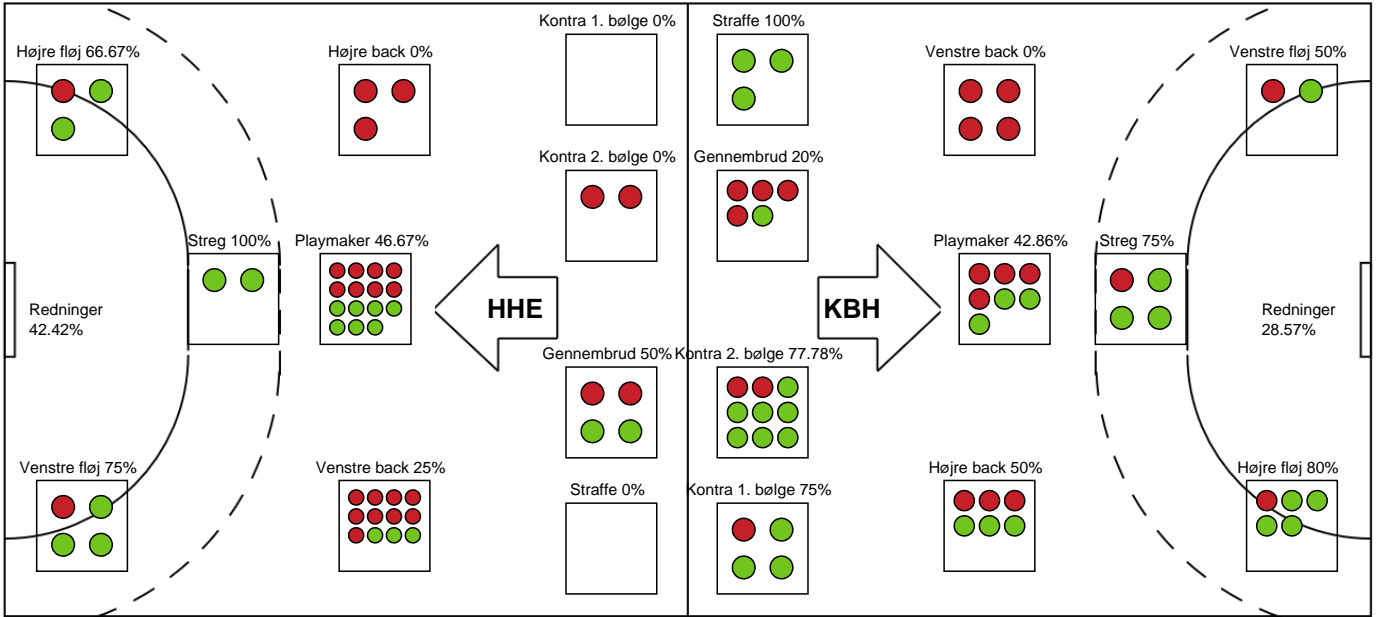

Markspillere

Nr	Navn	Mål/Skud	Straffe-mål/skud	Total Mål/Skud	Assist	Tilkendt straffe	Forårsagede straffe	Rødt kort	Tabt bold	Bold erob.	Fejl aflv.	Regelbrud	2min udvis.	MEP
3	Louise FØNS	2/4 50%	1/1 100%	3/5 60%	1	0	0	0	0	1	0	0	0	1.92
5	Linn BLOHM	4/5 80%	0/0 0%	4/5 80%	0	1	0	0	0	0	0	0	0	3.47
7	Nyala KRULLAARS	0/0 0%	0/0 0%	0/0 0%	0	0	0	0	0	0	0	0	0	0
8	Olivia MELLEGÅRD	0/2 0%	0/0 0%	0/2 0%	1	0	0	0	0	0	0	0	0	-0.25
9	Larissa NUSSER	3/5 60%	0/0 0%	3/5 60%	5	0	0	0	0	1	1	0	0	2.95
10	Maria HJERTNER	4/9 44.44%	0/0 0%	4/9 44.44%	1	0	0	0	0	0	0	0	0	2.25
19	Debbie BONT	3/3 100%	0/0 0%	3/3 100%	0	0	0	0	0	0	0	0	0	2.25
22	Hanna BLOMSTRAND	1/2 50%	0/0 0%	1/2 50%	2	1	0	0	0	0	0	0	0	1.47
34	Andrea Ulrikka Aagot HANSEN	1/2 50%	0/0 0%	1/2 50%	0	0	0	0	0	0	0	0	0	0.47
49	Aimée Von PEREIRA	2/3 66.67%	0/0 0%	2/3 66.67%	0	0	0	0	0	0	0	0	0	1.3
78	Paulina USCINOWICZ	0/3 0%	0/0 0%	0/3 0%	0	0	0	0	0	0	0	0	0	-0.6
90	Mia REJ	5/8 62.5%	2/2 100%	7/10 70%	1	1	0	0	0	0	2	0	0	3.92

Fordeling af mål og skud

Horsens Håndbold Elite - København Håndbold - 19-28 (12-14)

Intet billede angivet

125914 / 29.01.2020, 19.00 / Forum Horsens 1 / HTH Ligaen - Grundspil

Angrebet sluttede med:

Skuddene endte med:

Teknisk fejl

2 min

Assist

Regelbrud
Tabt bold
Fejlaflevering

● = Tekniske fejl — = 2 min

Målforskel i løbet af kampen

Shotplot for Første halvleg

Horsens Håndbold Elite - København Håndbold - 19-28 (12-14)