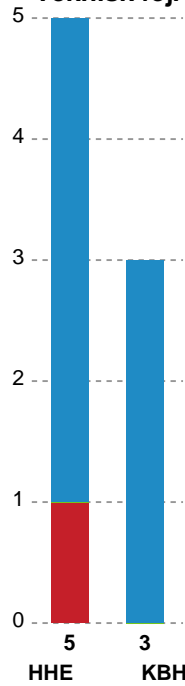

Markspillere

Nr	Navn	Mål/Skud	Straffe-mål/skud	Total Mål/Skud	Assist	Tilkendt straffe	Forårsagede straffe	Rødt kort	Tabt bold	Bold erob.	Fejl aflv.	Regelbrud	2min udvis.	MEP
3	Louise FØNS	2/4 50%	1/1 100%	3/5 60%	1	0	0	0	0	1	0	0	0	1.92
5	Linn BLOHM	4/5 80%	0/0 0%	4/5 80%	0	1	0	0	0	0	0	0	0	3.47
7	Nyala KRULLAARS	0/0 0%	0/0 0%	0/0 0%	0	0	0	0	0	0	0	0	0	0
8	Olivia MELLEGÅRD	0/2 0%	0/0 0%	0/2 0%	1	0	0	0	0	0	0	0	0	-0.25
9	Larissa NUSSER	3/5 60%	0/0 0%	3/5 60%	5	0	0	0	0	1	1	0	0	2.95
10	Maria HJERTNER	4/9 44.44%	0/0 0%	4/9 44.44%	1	0	0	0	0	0	0	0	0	2.25
19	Debbie BONT	3/3 100%	0/0 0%	3/3 100%	0	0	0	0	0	0	0	0	0	2.25
22	Hanna BLOMSTRAND	1/2 50%	0/0 0%	1/2 50%	2	1	0	0	0	0	0	0	0	1.47
34	Andrea Ulrikka Aagot HANSEN	1/2 50%	0/0 0%	1/2 50%	0	0	0	0	0	0	0	0	0	0.47
49	Aimée Von PEREIRA	2/3 66.67%	0/0 0%	2/3 66.67%	0	0	0	0	0	0	0	0	0	1.3
78	Paulina USCINOWICZ	0/3 0%	0/0 0%	0/3 0%	0	0	0	0	0	0	0	0	0	-0.6
90	Mia REJ	5/8 62.5%	2/2 100%	7/10 70%	1	1	0	0	0	0	2	0	0	3.92

Fordeling af mål og skud

Horsens Håndbold Elite - København Håndbold - 19-28 (12-14)

Intet billede angivet

125914 / 29.01.2020, 19.00 / Forum Horsens 1 / HTH Ligaen - Grundspil

Angrebet sluttede med:

Skuddene endte med:

Teknisk fejl

2 min

Assist

Regelbrud
Tabt bold
Fejlaflevering

● = Tekniske fejl — = 2 min

Målforskel i løbet af kampen

Shotplot for Første halvleg

Horsens Håndbold Elite - København Håndbold - 19-28 (12-14)