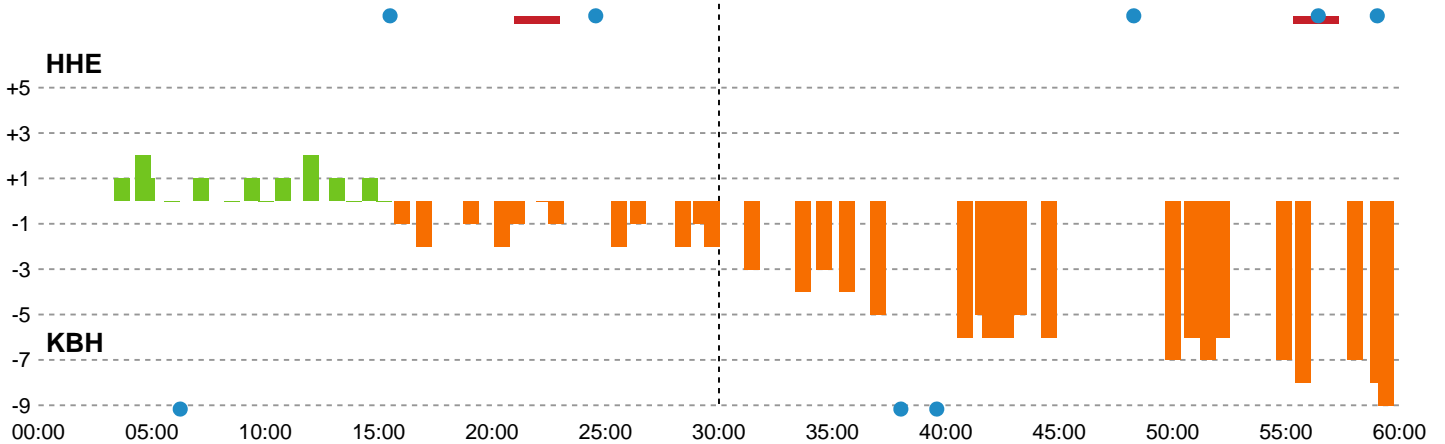

Fordeling af mål og skud

Horsens Håndbold Elite - København Håndbold - 19-28 (12-14)

Intet billede angivet

125914 / 29.01.2020, 19.00 / Forum Horsens 1 / HTH Ligaen - Grundspil

Angrebet sluttede med:

Skuddene endte med:

Teknisk fejl

2 min

Assist

Regelbrud
Tabt bold
Fejlaflevering

● = Tekniske fejl — = 2 min

Målforskel i løbet af kampen

Shotplot for Første halvleg

Horsens Håndbold Elite - København Håndbold - 19-28 (12-14)