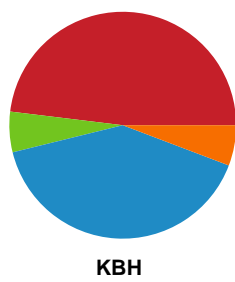

Fordeling af mål og skud

Horsens Håndbold Elite - København Håndbold - 19-28 (12-14)

Intet billede angivet

125914 / 29.01.2020, 19.00 / Forum Horsens 1 / HTH Ligaen - Grundspil

Angrebet sluttede med:

Skuddene endte med: