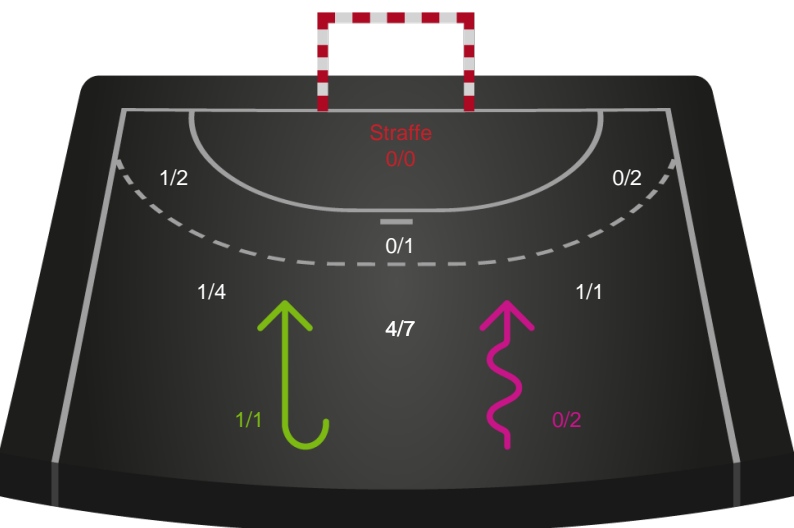

København Håndbold

Redningsdiagram