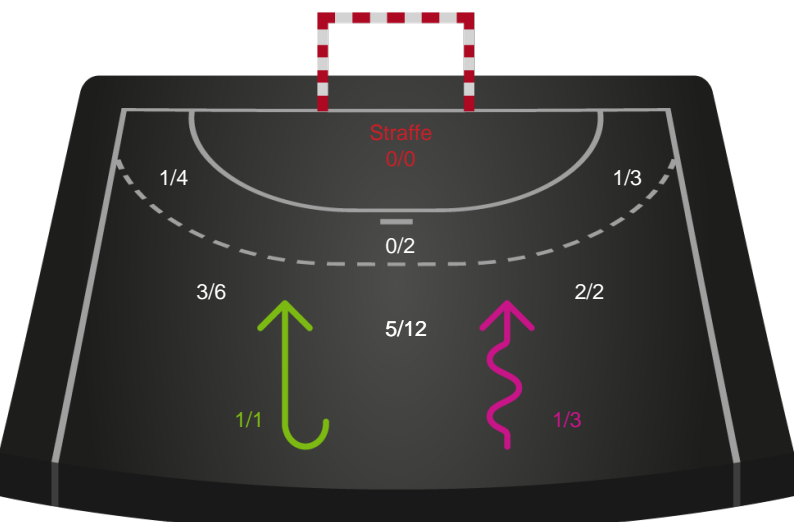

København Håndbold

Redningsdiagram