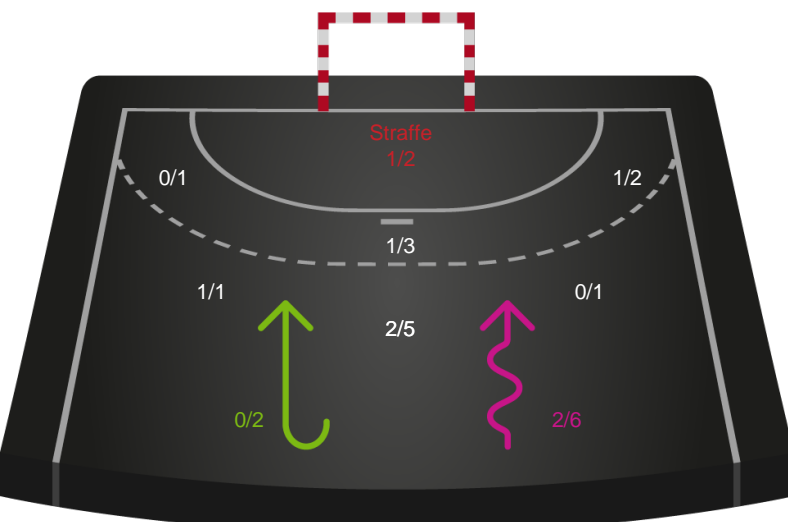

Shotplot for Første halvleg

EH Aalborg - Ringkøbing Håndbold - 30-33 (16-15)

748351 / 01.04.2025, 20.00 / Skansen Hal 1 / Kvindeligaen - Grundspil

EH Aalborg

Redningsdiagram