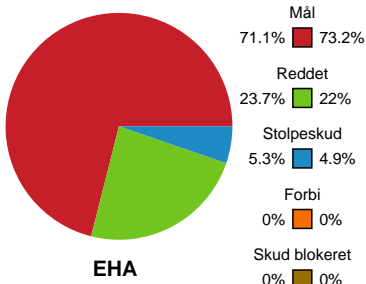

Skuddene endte med: