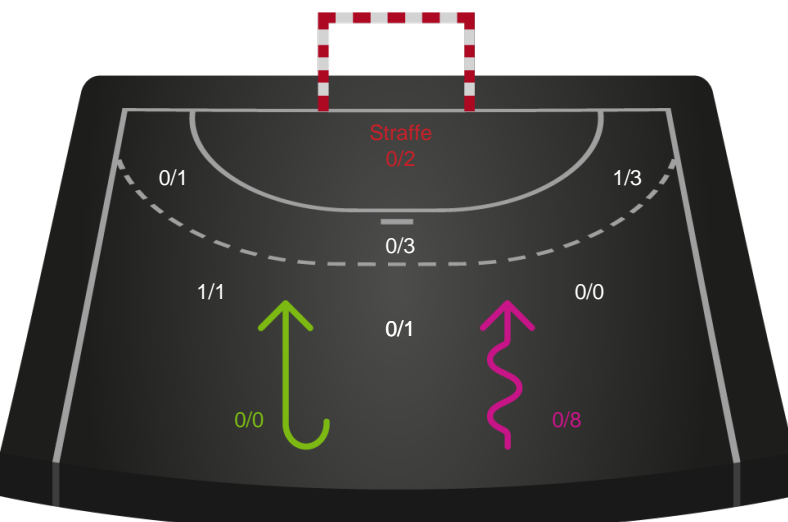

Shotplot for Anden halvleg

EH Aalborg - Ringkøbing Håndbold - 30-33 (16-15)

748351 / 01.04.2025, 20.00 / Skansen Hal 1 / Kvindeligaen - Grundspil

EH Aalborg

Redningsdiagram