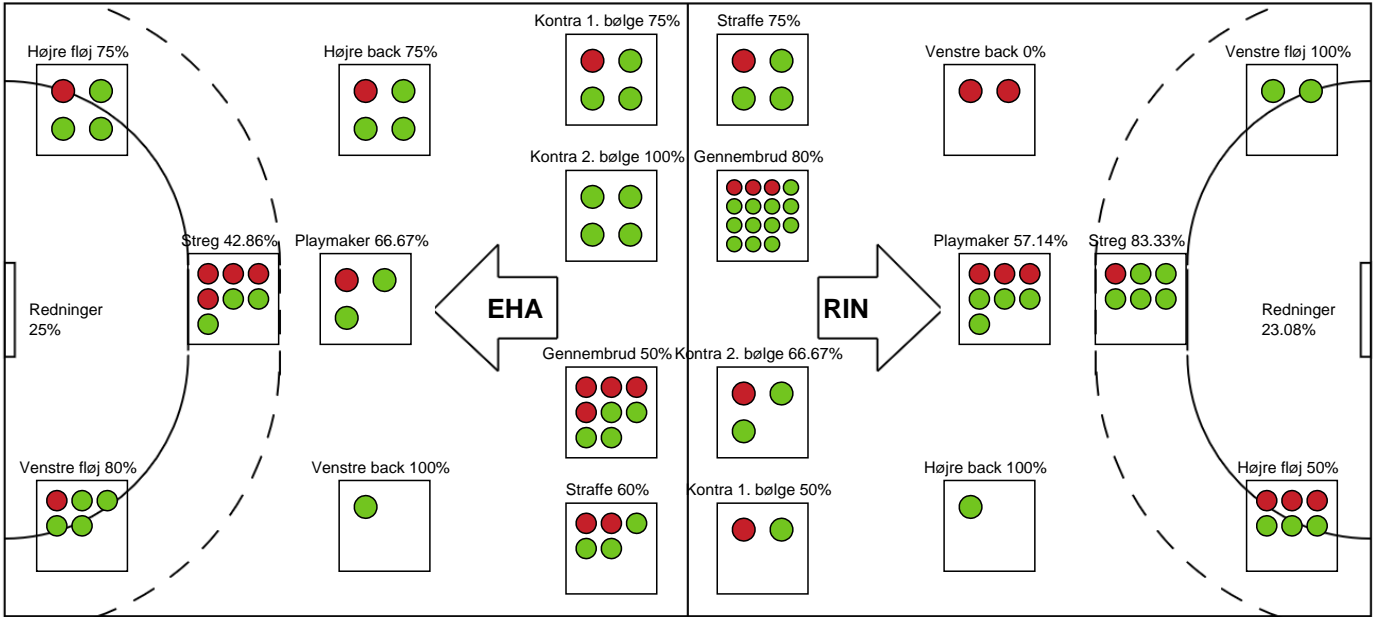

Fordeling af mål og skud

EH Aalborg - Ringkøbing Håndbold - 30-33 (16-15)

748351 / 01.04.2025, 20.00 / Skansen Hal 1 / Kvindeligaen - Grundspil