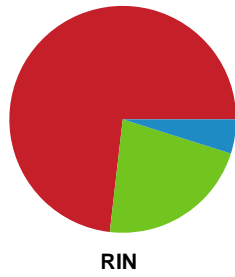

Skuddene endte med: