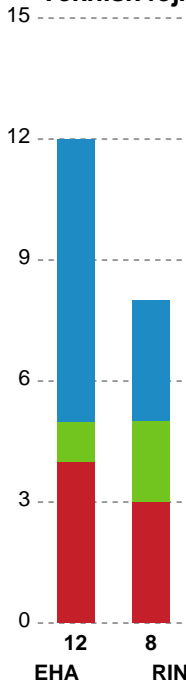

Teknisk fejl