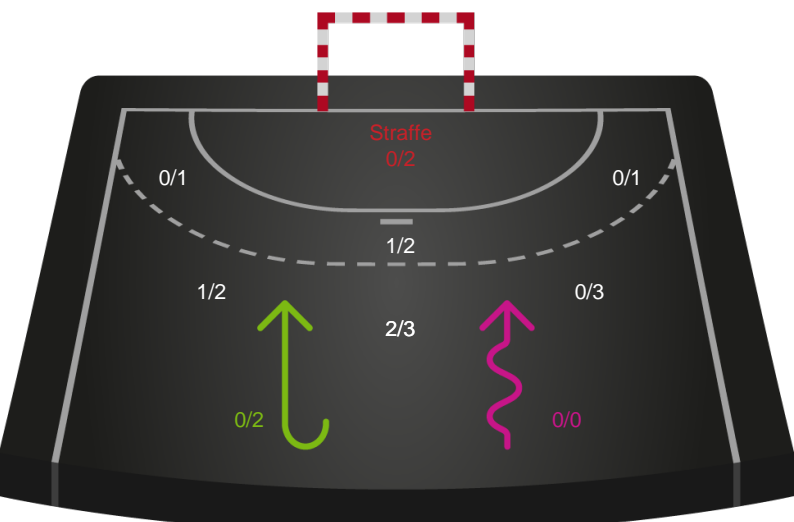

Ribe-Esbjerg HH

Redningsdiagram