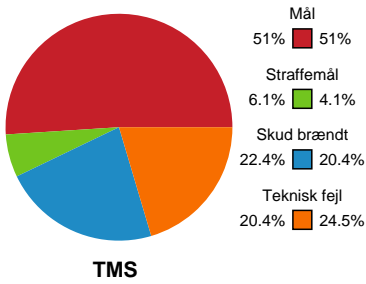

Angrebet sluttede med: