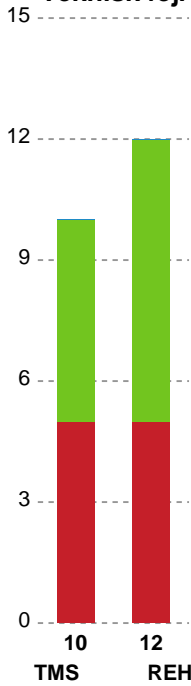

Teknisk fejl