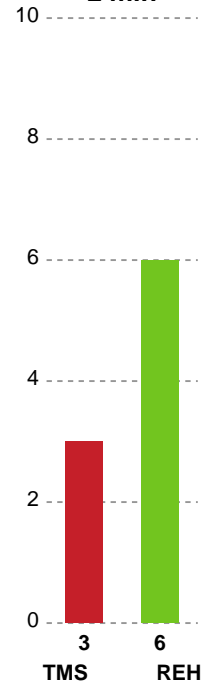

Fordeling af mål og skud

TMS Ringsted Herrer - Ribe-Esbjerg HH - 28-27 (13-13)

Intet billede angivet

327202 / 12.10.2021, 19.30 / Dansk Kabel TV Arena / HTH Herreligaen - Grundspil

Angrebet sluttede med:

Teknisk fejl

2 min

Assist

Skuddene endte med:

Målforskel i løbet af kampen