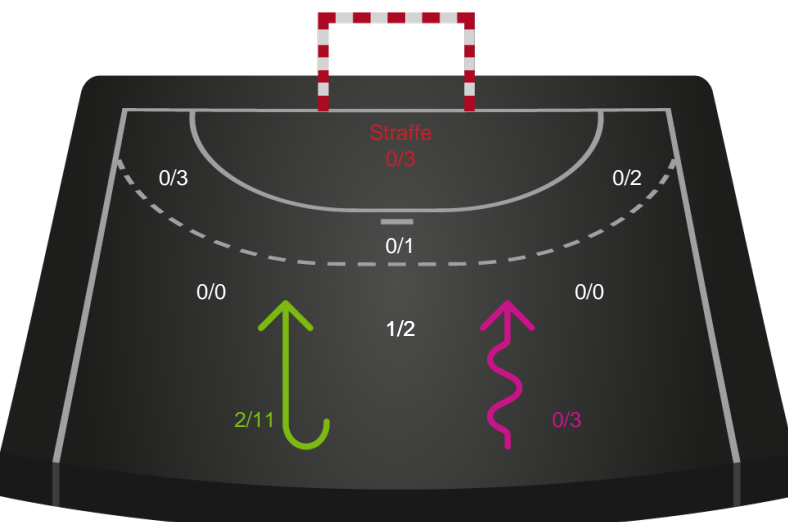

Shotplot for Første halvleg

Ajax København - Team Esbjerg - 18-39 (10-24)

591297 / 06.09.2023, 19.00 / Bavnehøj Arena / Kvindeligaen - Grundspil

Intet billede angivet

Ajax København

Redningsdiagram