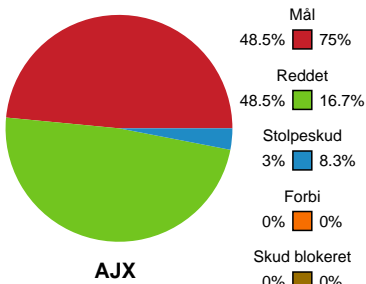

# Fordeling af mål og skud

## Ajax København - Team Esbjerg - 18-39 (10-24)

Intet billede angivet

591297 / 06.09.2023, 19.00 / Bavnehøj Arena / Kvindeligaen - Grundspil

### Angrebet sluttede med:

### Skuddene endte med: