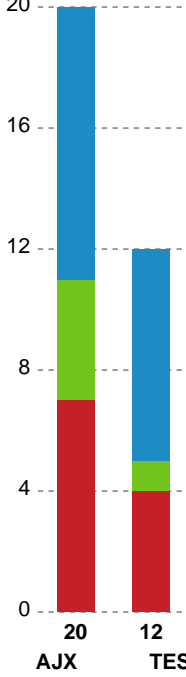

Teknisk fejl