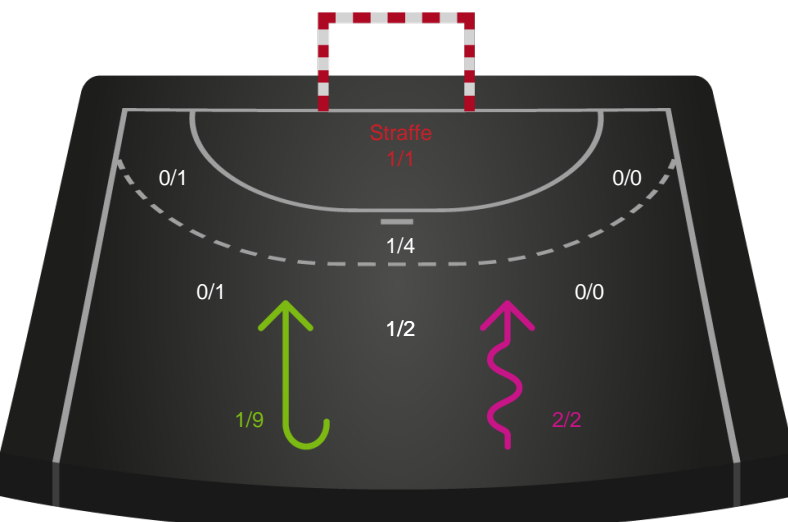

Shotplot for Anden halvleg

Ajax København - Team Esbjerg - 18-39 (10-24)

591297 / 06.09.2023, 19.00 / Bavnehøj Arena / Kvindeligaen - Grundspil

Intet billede angivet

Ajax København

Redningsdiagram