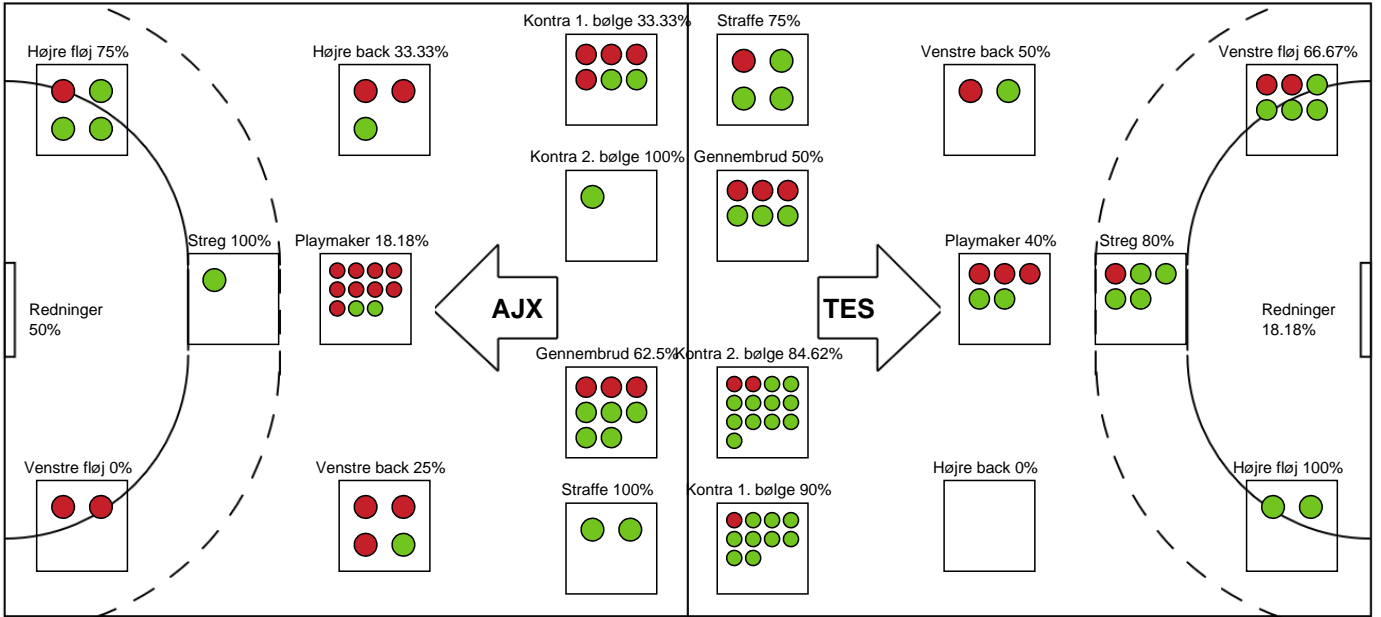

Fordeling af mål og skud

Ajax København - Team Esbjerg - 18-39 (10-24)

Intet billede angivet

591297 / 06.09.2023, 19.00 / Bavnehøj Arena / Kvindeligaen - Grundspil