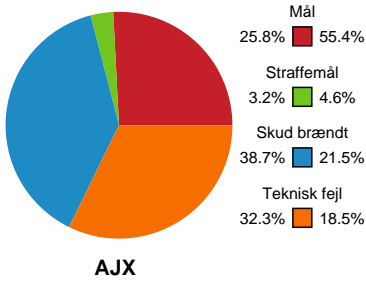

Angrebet sluttede med: