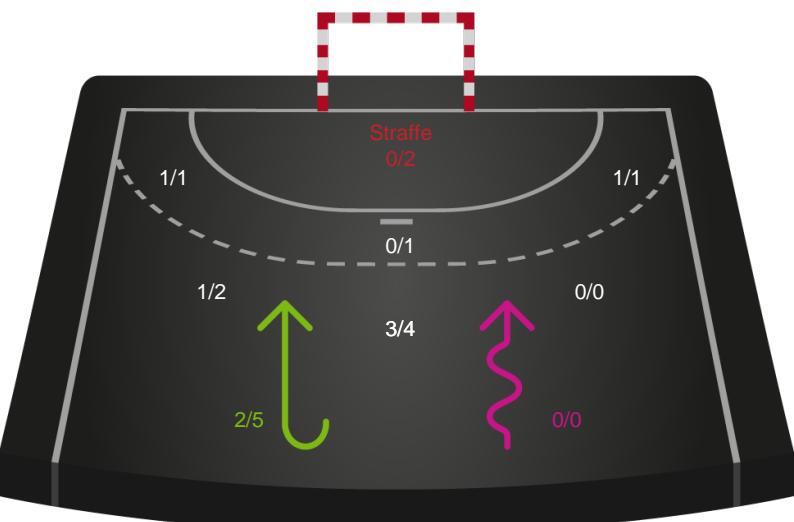

Team Esbjerg

Redningsdiagram