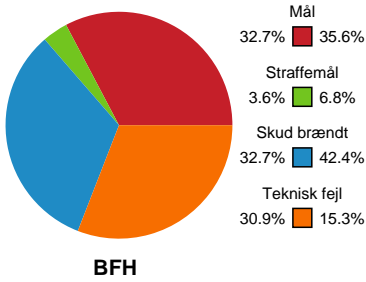

Fordeling af mål og skud

Bjerringbro FH - København Håndbold - 20-25 (11-11)

Intet billede angivet

591418 / 07.02.2024, 19.00 / & Kulturcenter 1 / Kvindeligaen - Grundspil

Angrebet sluttede med:

Skuddene endte med: