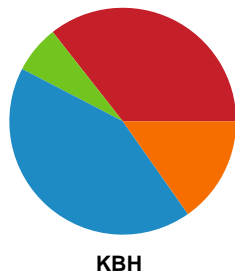

Fordeling af mål og skud

Bjerringbro FH - København Håndbold - 20-25 (11-11)

Intet billede angivet

591418 / 07.02.2024, 19.00 / & Kulturcenter 1 / Kvindeligaen - Grundspil

Angrebet sluttede med:

Skuddene endte med: