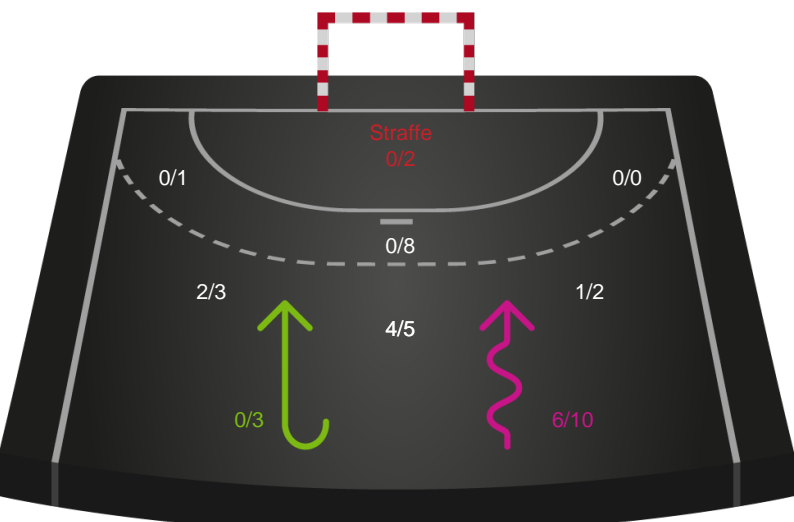

591418 / 07.02.2024, 19.00 / & Kulturcenter 1 / Kvindeligaen - Grundspil

Intet billede angivet

Bjerringbro FH

Redningsdiagram

Kontra

Gennembrud

København Håndbold

Redningsdiagram