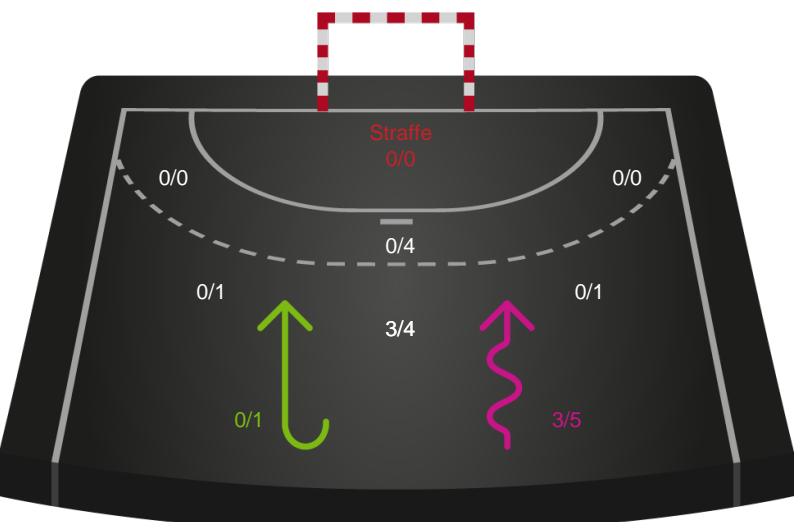

København Håndbold

Redningsdiagram