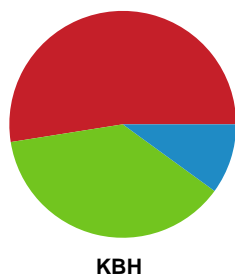

Fordeling af mål og skud

Bjerringbro FH - København Håndbold - 20-25 (11-11)

Intet billede angivet

591418 / 07.02.2024, 19.00 / & Kulturcenter 1 / Kvindeligaen - Grundspil

Angrebet sluttede med:

Skuddene endte med: