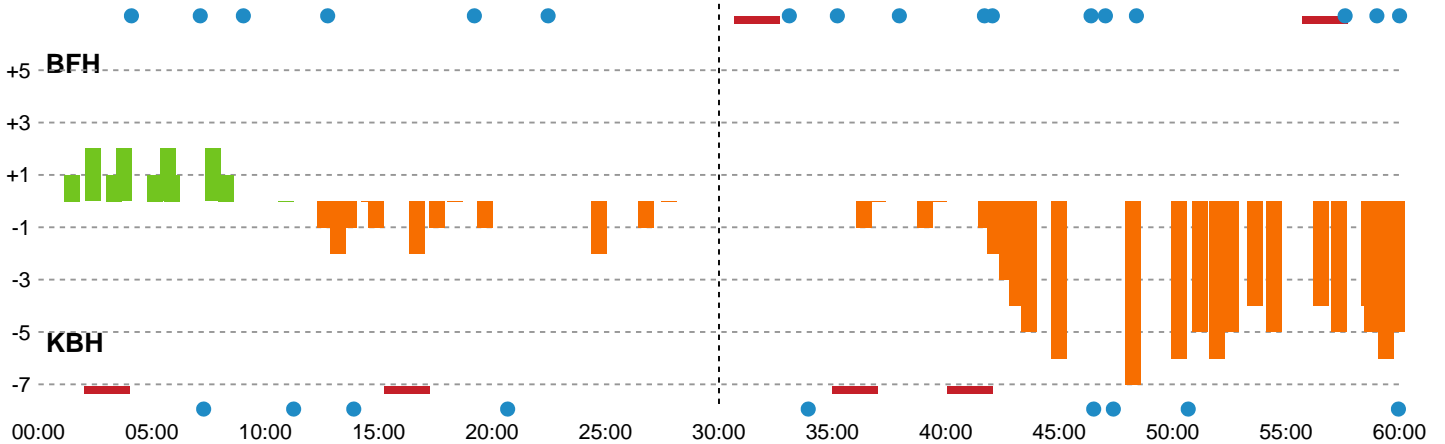

Fordeling af mål og skud

Bjerringbro FH - København Håndbold - 20-25 (11-11)

Intet billede angivet

591418 / 07.02.2024, 19.00 / & Kulturcenter 1 / Kvindeligaen - Grundspil

Angrebet sluttede med:

Skuddene endte med:

Teknisk fejl

2 min

Assist

Målforskel i løbet af kampen

Shotplot for Første halvleg

Bjerringbro FH - København Håndbold - 20-25 (11-11)

591418 / 07.02.2024, 19.00 / & Kulturcenter 1 / Kvindeligaen - Grundspil