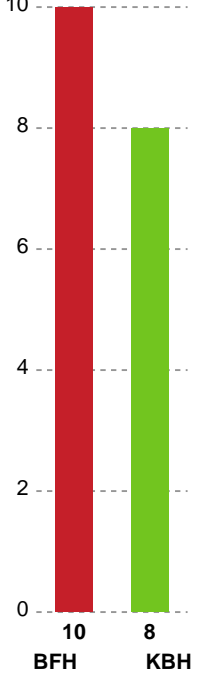

Markspillere

Nr	Navn	Mål/Skud	Straffe-mål/skud	Total Mål/Skud	Assist	Tilkendt straffe	Forårsagede straffe	Rødt kort	Tabt bold	Bold erob.	Fejl aflv.	Regelbrud	2min udvis.	MEP
4	Emilie BANGSHØJ	2/2 100%	0/0 0%	2/2 100%	0	0	0	0	0	0	0	0	0	1.5
5	Sofie LUND	0/0 0%	0/0 0%	0/0 0%	0	0	0	0	0	0	0	0	0	0
7	Line GYLDENLØVE	6/12 50%	2/2 100%	8/14 57.14%	2	0	1	0	0	0	4	1	0	2.3
9	Mathilde PIIL	0/0 0%	0/0 0%	0/0 0%	0	0	0	0	0	0	0	0	0	0
10	Sara LILHOLT	5/5 100%	0/0 0%	5/5 100%	2	0	1	0	0	0	0	0	1	3.87
11	Arlinda HAJDARI	0/4 0%	0/0 0%	0/4 0%	1	0	0	0	0	2	3	0	0	-1.15
14	Caroline HØJER	0/0 0%	0/0 0%	0/0 0%	0	0	0	0	0	0	0	0	0	0
18	Sidsel POULSEN	3/4 75%	0/0 0%	3/4 75%	0	1	1	0	0	0	0	1	1	1.69
21	Emma ERNST	1/3 33.33%	0/0 0%	1/3 33.33%	0	0	0	0	0	0	0	2	0	-0.5
31	Josefine THORSTED	0/1 0%	0/0 0%	0/1 0%	0	0	0	0	0	0	0	0	0	-0.28
44	Louise HALD	0/1 0%	0/0 0%	0/1 0%	0	0	0	0	0	0	0	0	0	-0.28
72	Line FRANDBSEN	1/4 25%	0/0 0%	1/4 25%	4	1	0	0	0	0	6	0	0	-0.68

Fordeling af mål og skud

Bjerringbro FH - København Håndbold - 20-25 (11-11)

Intet billede angivet

591418 / 07.02.2024, 19.00 / & Kulturcenter 1 / Kvindeligaen - Grundspil

Angrebet sluttede med:

Skuddene endte med:

Teknisk fejl

2 min

Assist

Målforskel i løbet af kampen

Shotplot for Første halvleg

Bjerringbro FH - København Håndbold - 20-25 (11-11)

591418 / 07.02.2024, 19.00 / & Kulturcenter 1 / Kvindeligaen - Grundspil