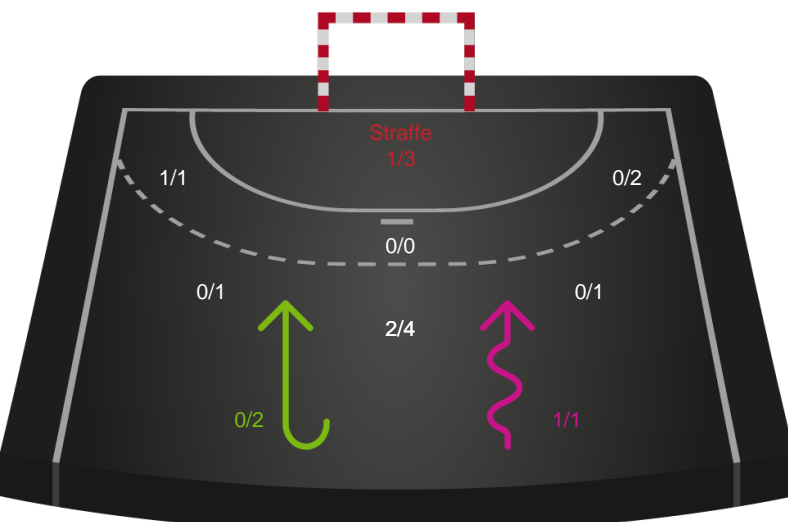

Skuddiagram

Shotplot for Anden halvleg

Bjerringbro FH - København Håndbold - 20-25 (11-11)

591418 / 07.02.2024, 19.00 / & Kulturcenter 1 / Kvindeligaen - Grundspil

Intet billede angivet

Bjerringbro FH

Redningsdiagram