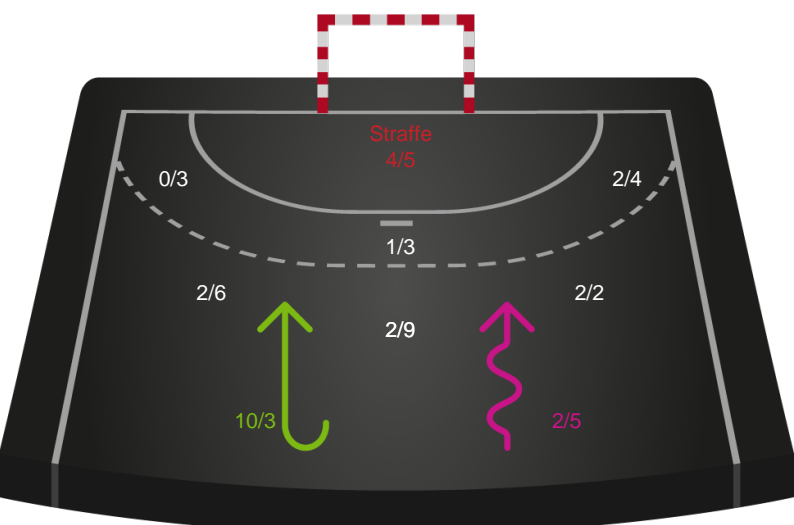

Kontra

Gennembrud

Hold statistik for Første halvleg

Bjerringbro FH - København Håndbold - 20-25 (11-11)

Inet billede angivet

591418 / 07.02.2024, 19.00 / & Kulturcenter 1 / Kvindeligaen - Grundspil

Bjerringbro FH		København Håndbold
11	Mål i alt	11
9	Mål i alm. spil	9
2	Straffemål	2
11	Redninger i alt	7
11	Redninger i alm. spil	7
0	Strafferedninger	0
2	Kontramål	4
4	Assist	5
3	Fejlaflevering	2
0	Tabt bold	0
3	Regelfejl	2
6	Tekniske fejl i alt	4
0	Udvisninger	2
0	Team Time out	1
1	Gult kort	1
0	Direkte rødt kort	0
0	Blåt kort	0