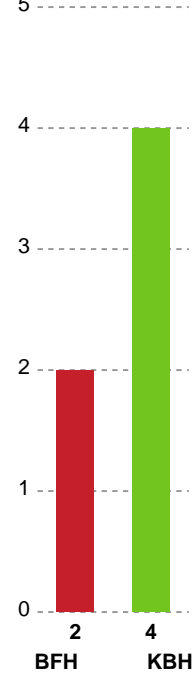

Markspillere

Nr	Navn	Mål/Skud	Straffe-mål/skud	Total Mål/Skud	Assist	Tilkendt straffe	Forårsagede straffe	Rødt kort	Tabt bold	Bold erob.	Fejl aflv.	Regelbrud	2min udvis.	MEP
4	Emilie BANGSHØJ	2/2 100%	0/0 0%	2/2 100%	0	0	0	0	0	0	0	0	0	1.5
5	Sofie LUND	0/0 0%	0/0 0%	0/0 0%	0	0	0	0	0	0	0	0	0	0
7	Line GYLDENLØVE	6/12 50%	2/2 100%	8/14 57.14%	2	0	1	0	0	0	4	1	0	2.3
9	Mathilde PIIL	0/0 0%	0/0 0%	0/0 0%	0	0	0	0	0	0	0	0	0	0
10	Sara LILHOLT	5/5 100%	0/0 0%	5/5 100%	2	0	1	0	0	0	0	0	1	3.87
11	Arlinda HAJDARI	0/4 0%	0/0 0%	0/4 0%	1	0	0	0	0	2	3	0	0	-1.15
14	Caroline HØJER	0/0 0%	0/0 0%	0/0 0%	0	0	0	0	0	0	0	0	0	0
18	Sidsel POULSEN	3/4 75%	0/0 0%	3/4 75%	0	1	1	0	0	0	0	1	1	1.69
21	Emma ERNST	1/3 33.33%	0/0 0%	1/3 33.33%	0	0	0	0	0	0	0	2	0	-0.5
31	Josefine THORSTED	0/1 0%	0/0 0%	0/1 0%	0	0	0	0	0	0	0	0	0	-0.28
44	Louise HALD	0/1 0%	0/0 0%	0/1 0%	0	0	0	0	0	0	0	0	0	-0.28
72	Line FRANDBSEN	1/4 25%	0/0 0%	1/4 25%	4	1	0	0	0	0	6	0	0	-0.68

Fordeling af mål og skud

Bjerringbro FH - København Håndbold - 20-25 (11-11)

Intet billede angivet

591418 / 07.02.2024, 19.00 / & Kulturcenter 1 / Kvindeligaen - Grundspil

Angrebet sluttede med:

Skuddene endte med:

Teknisk fejl

2 min

Assist

Målforskel i løbet af kampen

Shotplot for Første halvleg

Bjerringbro FH - København Håndbold - 20-25 (11-11)

591418 / 07.02.2024, 19.00 / & Kulturcenter 1 / Kvindeligaen - Grundspil