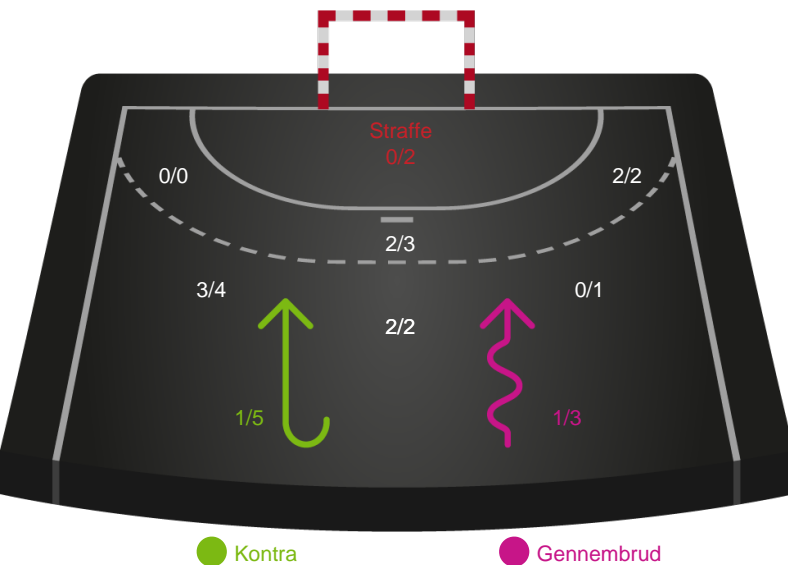

Shotplot for Første halvleg

Bjerringbro FH - København Håndbold - 20-25 (11-11)

591418 / 07.02.2024, 19.00 / & Kulturcenter 1 / Kvindeligaen - Grundspil

Intet billede angivet

Bjerringbro FH

Redningsdiagram