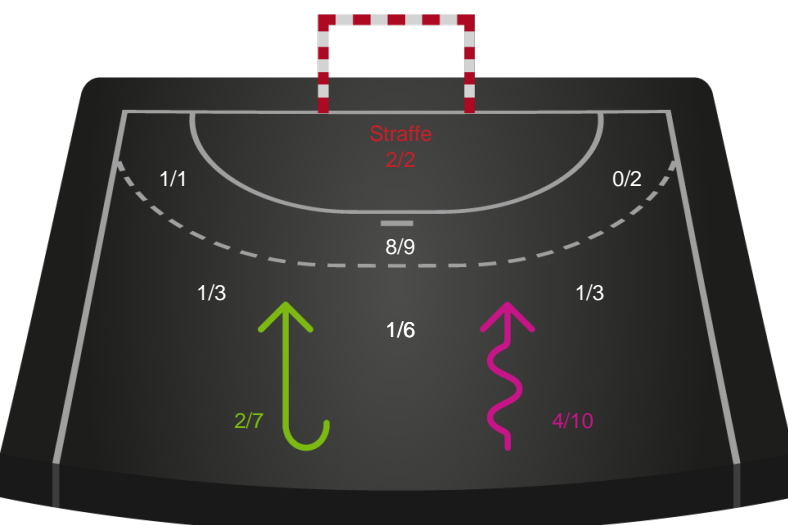

Bjerringbro FH

Skuddiagram