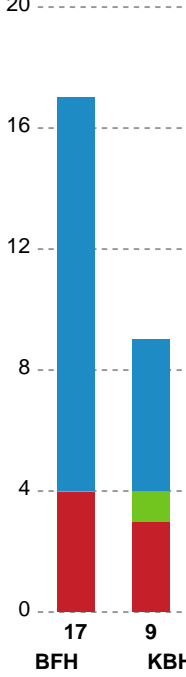

Markspillere

Nr	Navn	Mål/Skud	Straffe-mål/skud	Total Mål/Skud	Assist	Tilkendt straffe	Forårsagede straffe	Rødt kort	Tabt bold	Bold erob.	Fejl aflv.	Regelbrud	2min udvis.	MEP
4	Emilie BANGSHØJ	2/2 100%	0/0 0%	2/2 100%	0	0	0	0	0	0	0	0	0	1.5
5	Sofie LUND	0/0 0%	0/0 0%	0/0 0%	0	0	0	0	0	0	0	0	0	0
7	Line GYLDENLØVE	6/12 50%	2/2 100%	8/14 57.14%	2	0	1	0	0	0	4	1	0	2.3
9	Mathilde PIIL	0/0 0%	0/0 0%	0/0 0%	0	0	0	0	0	0	0	0	0	0
10	Sara LILHOLT	5/5 100%	0/0 0%	5/5 100%	2	0	1	0	0	0	0	0	1	3.87
11	Arlinda HAJDARI	0/4 0%	0/0 0%	0/4 0%	1	0	0	0	0	2	3	0	0	-1.15
14	Caroline HØJER	0/0 0%	0/0 0%	0/0 0%	0	0	0	0	0	0	0	0	0	0
18	Sidsel POULSEN	3/4 75%	0/0 0%	3/4 75%	0	1	1	0	0	0	0	1	1	1.69
21	Emma ERNST	1/3 33.33%	0/0 0%	1/3 33.33%	0	0	0	0	0	0	0	2	0	-0.5
31	Josefine THORSTED	0/1 0%	0/0 0%	0/1 0%	0	0	0	0	0	0	0	0	0	-0.28
44	Louise HALD	0/1 0%	0/0 0%	0/1 0%	0	0	0	0	0	0	0	0	0	-0.28
72	Line FRANDBSEN	1/4 25%	0/0 0%	1/4 25%	4	1	0	0	0	0	6	0	0	-0.68

Fordeling af mål og skud

Bjerringbro FH - København Håndbold - 20-25 (11-11)

Intet billede angivet

591418 / 07.02.2024, 19.00 / & Kulturcenter 1 / Kvindeligaen - Grundspil

Angrebet sluttede med:

Skuddene endte med:

Teknisk fejl

2 min

Assist

Målforskel i løbet af kampen

Shotplot for Første halvleg

Bjerringbro FH - København Håndbold - 20-25 (11-11)

591418 / 07.02.2024, 19.00 / & Kulturcenter 1 / Kvindeligaen - Grundspil