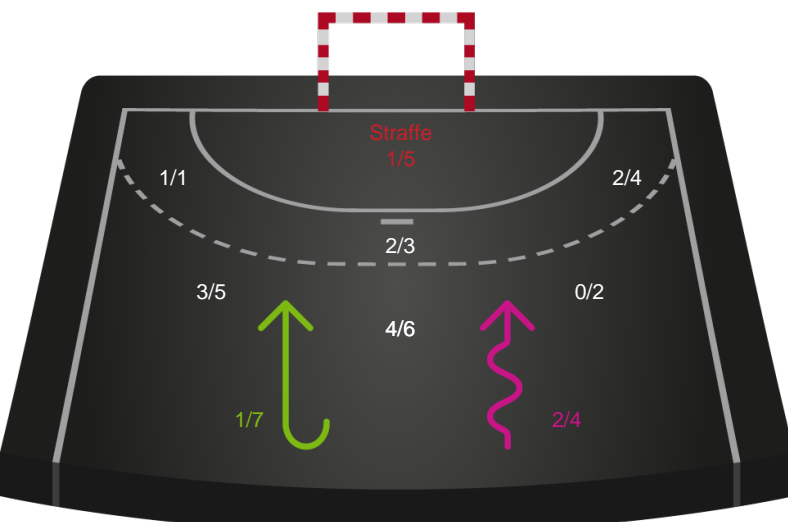

Shotplot for Total

Bjerringbro FH - København Håndbold - 20-25 (11-11)

591418 / 07.02.2024, 19.00 / & Kulturcenter 1 / Kvindeligaen - Grundspil

Intet billede angivet

Bjerringbro FH

Redningsdiagram