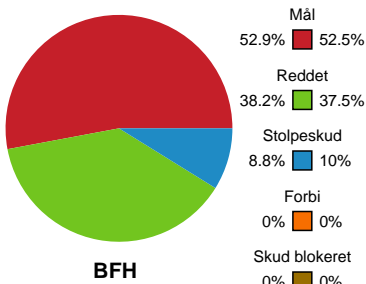

Fordeling af mål og skud

Bjerringbro FH - København Håndbold - 20-25 (11-11)

Intet billede angivet

591418 / 07.02.2024, 19.00 / & Kulturcenter 1 / Kvindeligaen - Grundspil

Angrebet sluttede med:

Skuddene endte med: