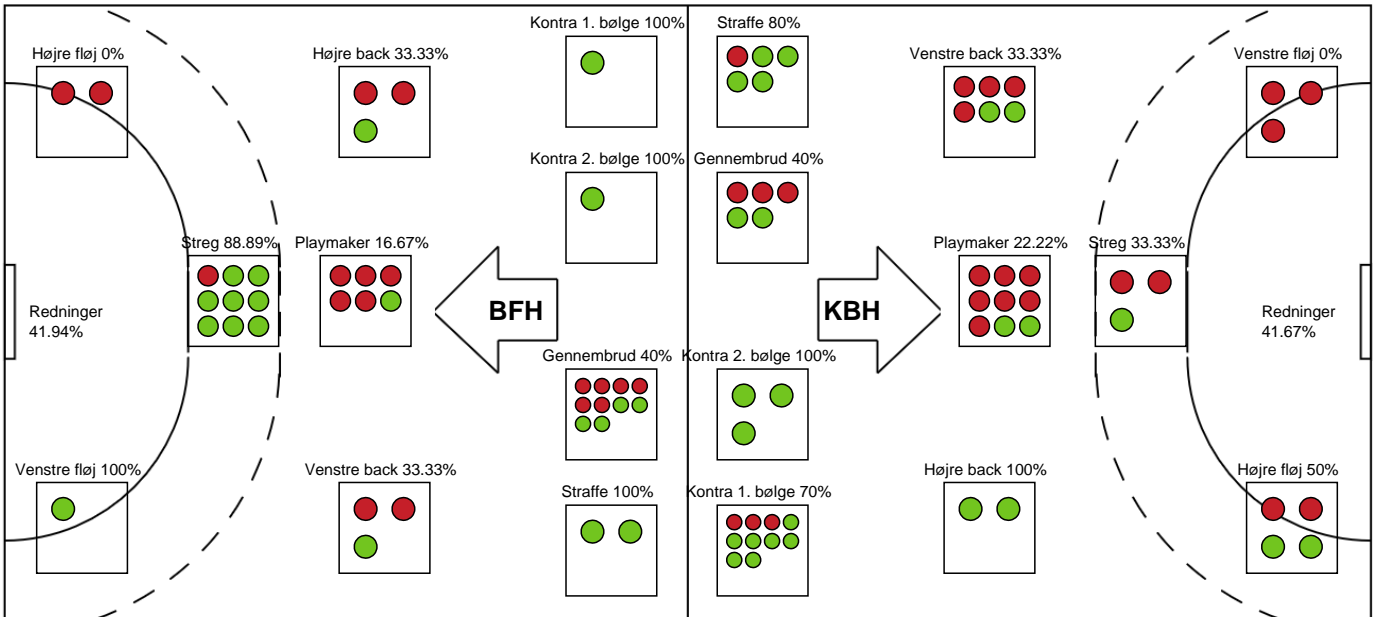

SPILLERSTATISTIK

Bjerringbro FH - København Håndbold - 20-25 (11-11)

591418 / 07.02.2024, 19.00 / & Kulturcenter 1 / Kvindeligaen - Grundspil

Intet billede angivet

Bjerringbro FH

Målmænd

Nr	Navn	Redn/Skud	Straffe-Redn/skud	Total Redn/Skud	Mål imod	Skud forbi	Skud stolpe	Assist	Mål	Bold erob.	Fejl aflv.	Regelbrud	2 min udvis.	MEP
12	Sarah ERNEBJERG	0/0 0%	0/2 0%	0/2 0%	2	0	0	0	0	0	0	0	0	-0.2
20	Clara BAK	15/32 46.88%	1/3 33.33%	16/35 45.71%	19	4	4	0	0	0	0	0	0	4.89

Markspillere

Nr	Navn	Mål/Skud	Straffe-mål/skud	Total Mål/Skud	Assist	Tilkendt straffe	Forårsagede straffe	Rødt kort	Tabt bold	Bold erob.	Fejl aflv.	Regelbrud	2min udvis.	MEP
4	Emilie BANGSHØJ	2/2 100%	0/0 0%	2/2 100%	0	0	0	0	0	0	0	0	0	1.5
5	Sofie LUND	0/0 0%	0/0 0%	0/0 0%	0	0	0	0	0	0	0	0	0	0
7	Line GYLDENLØVE	6/12 50%	2/2 100%	8/14 57.14%	2	0	1	0	0	0	4	1	0	2.3
9	Mathilde PIIL	0/0 0%	0/0 0%	0/0 0%	0	0	0	0	0	0	0	0	0	0
10	Sara LILHOLT	5/5 100%	0/0 0%	5/5 100%	2	0	1	0	0	0	0	0	1	3.87
11	Arlinda HAJDARI	0/4 0%	0/0 0%	0/4 0%	1	0	0	0	0	2	3	0	0	-1.15
14	Caroline HØJER	0/0 0%	0/0 0%	0/0 0%	0	0	0	0	0	0	0	0	0	0
18	Sidsel POULSEN	3/4 75%	0/0 0%	3/4 75%	0	1	1	0	0	0	0	1	1	1.69
21	Emma ERNST	1/3 33.33%	0/0 0%	1/3 33.33%	0	0	0	0	0	0	0	2	0	-0.5
31	Josefine THORSTED	0/1 0%	0/0 0%	0/1 0%	0	0	0	0	0	0	0	0	0	-0.28
44	Louise HALD	0/1 0%	0/0 0%	0/1 0%	0	0	0	0	0	0	0	0	0	-0.28
72	Line FRANDBSEN	1/4 25%	0/0 0%	1/4 25%	4	1	0	0	0	0	6	0	0	-0.68

Fordeling af mål og skud

Bjerringbro FH - København Håndbold - 20-25 (11-11)

Intet billede angivet

591418 / 07.02.2024, 19.00 / & Kulturcenter 1 / Kvindeligaen - Grundspil

Angrebet sluttede med:

Skuddene endte med: