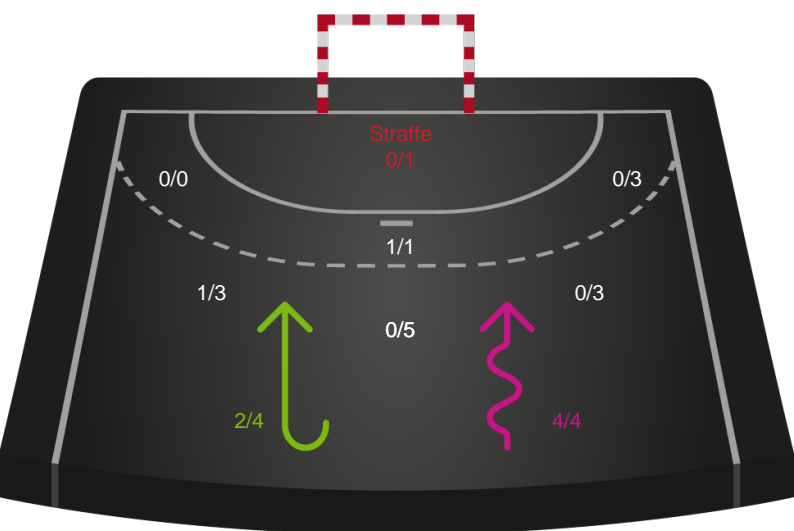

Nordvestjysk Elite

Skuddiagram