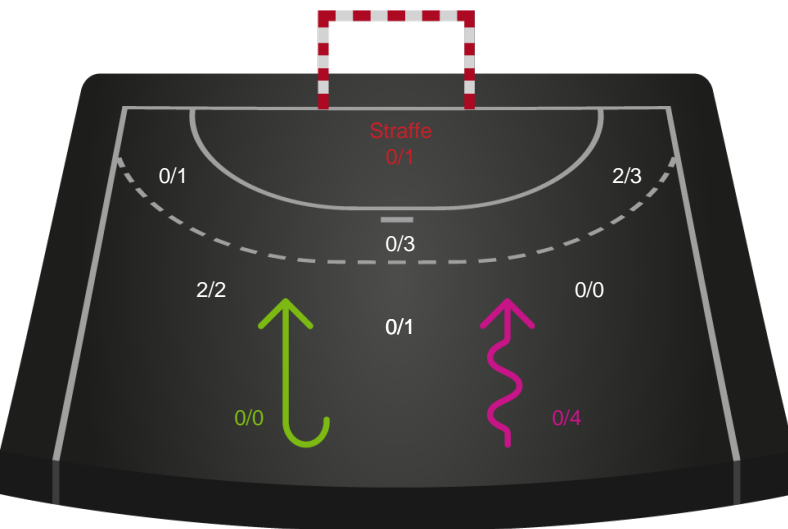

Shotplot for Anden halvleg

Silkeborg-Voel KFUM - Nordvestjysk Elite - 29-19 (11-8)

326552 / 10.09.2021, 19.00 / JYSK Arena A / Bambusa Kvindeligaen - Grundspil

Intet billede angivet

Silkeborg-Voel KFUM

Redningsdiagram