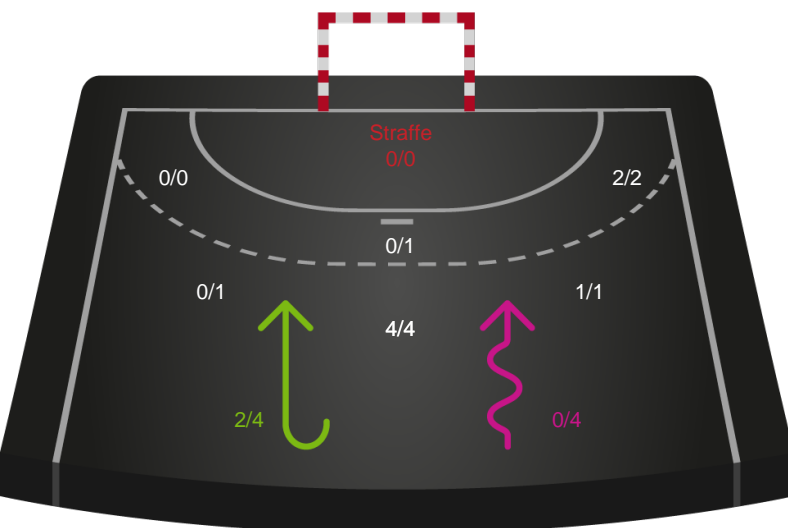

Shotplot for Første halvleg

Silkeborg-Voel KFUM - Nordvestjysk Elite - 29-19 (11-8)

326552 / 10.09.2021, 19.00 / JYSK Arena A / Bambusa Kvindeligaen - Grundspil

Intet billede angivet

Silkeborg-Voel KFUM

Redningsdiagram