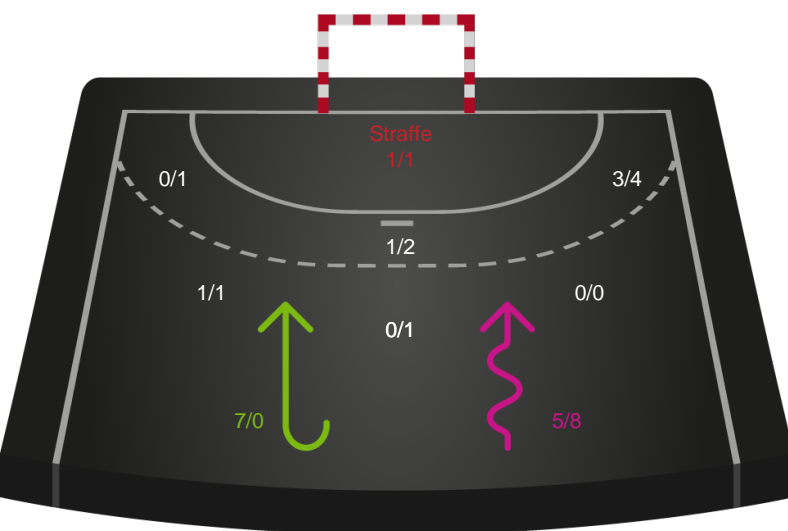

Silkeborg-Voel KFUM

Skuddiagram