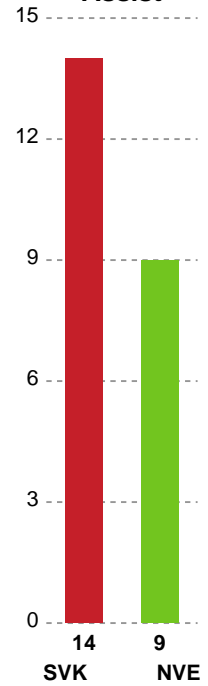

Fordeling af mål og skud

Silkeborg-Voel KFUM - Nordvestjysk Elite - 29-19 (11-8)

Intet billede angivet

326552 / 10.09.2021, 19.00 / JYSK Arena A / Bambusa Kvindeligaen - Grundspil

Angrebet sluttede med:

Skuddene endte med:

Teknisk fejl

2 min

Assist

Målforskel i løbet af kampen

Shotplot for Første halvleg

Silkeborg-Voel KFUM - Nordvestjysk Elite - 29-19 (11-8)

326552 / 10.09.2021, 19.00 / JYSK Arena A / Bambusa Kvindeligaen - Grundspil