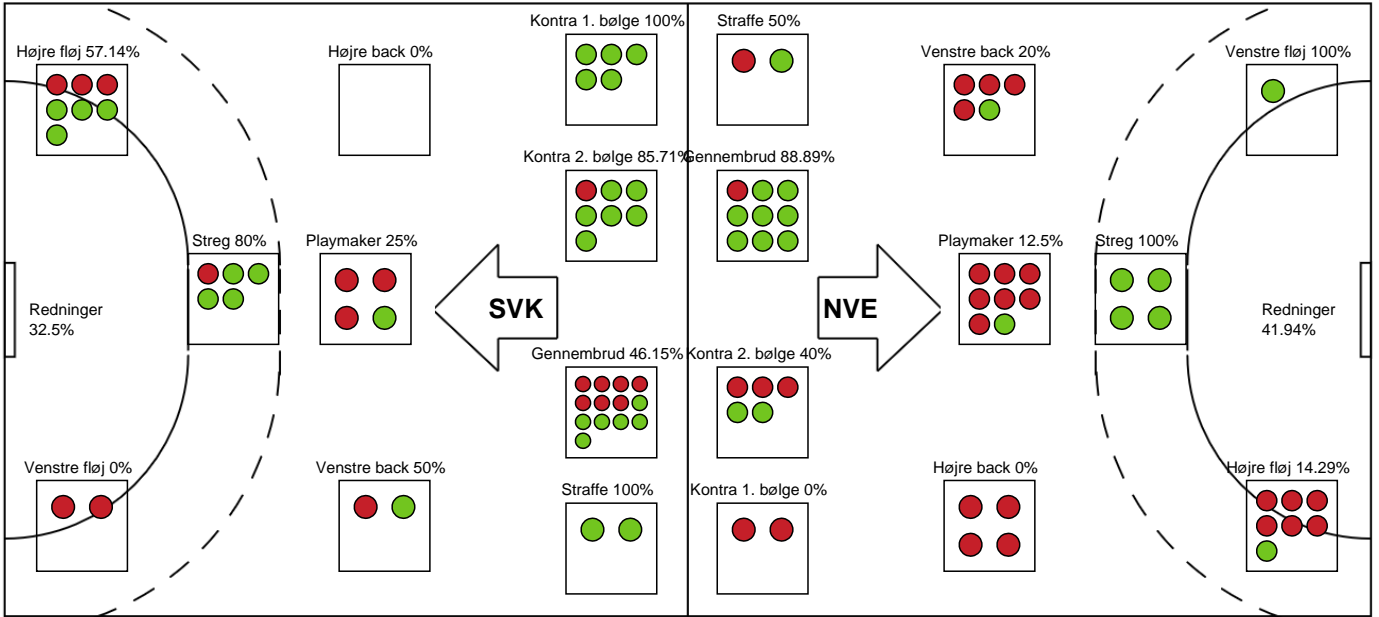

SPILLERSTATISTIK

Silkeborg-Voel KFUM - Nordvestjysk Elite - 29-19 (11-8)

326552 / 10.09.2021, 19.00 / JYSK Arena A / Bambusa Kvindeligaen - Grundspil

Intet billede angivet

Nordvestjysk Elite

Målmænd

Nr	Navn	Redn/Skud	Straffe-Redn/skud	Total Redn/Skud	Mål imod	Skud forbi	Skud stolpe	Assist	Mål	Bold erob.	Fejl aflv.	Regelbrud	2 min udvis.	MEP
12	Sophie MOTH	10/31 32.26%	0/1 0%	10/32 31.25%	22	1	3	0	0	0	1	0	0	1.08
16	Anne Christine Amdisen BOSSSEN	3/7 42.86%	0/1 0%	3/8 37.5%	5	0	0	0	0	0	1	0	0	0.24

Markspillere

Nr	Navn	Mål/Skud	Straffe-mål/skud	Total Mål/Skud	Assist	Tilkendt straffe	Forårsagede straffe	Rødt kort	Tabt bold	Bold erob.	Fejl aflv.	Regelbrud	2min udvis.	MEP
2	Mathilde Høy TROELSEN	1/5 20%	0/0 0%	1/5 20%	2	0	1	0	0	1	1	0	0	0.05
3	Nanna Løvig RASMUSSEN	1/1 100%	0/0 0%	1/1 100%	1	0	0	0	0	0	1	0	0	0.65
5	Tea THOMASSEN	3/5 60%	0/0 0%	3/5 60%	0	0	0	0	1	0	0	0	0	1.5
13	Julie GANTZEL	3/5 60%	0/0 0%	3/5 60%	0	1	0	0	0	0	1	0	1	1.44
14	Isabella Fazekas JAKOBSEN	1/1 100%	0/0 0%	1/1 100%	0	0	0	0	0	0	1	0	0	0.4
17	Emilie Bastrup BERTELSEN	0/1 0%	0/0 0%	0/1 0%	0	0	0	0	0	0	0	0	0	-0.3
18	Melina KRISTENSEN	1/4 25%	0/0 0%	1/4 25%	0	0	0	0	0	0	0	0	0	-0.09
19	Rikke Aastrup NIELSEN	1/1 100%	0/0 0%	1/1 100%	0	0	0	0	0	0	1	0	0	0.4
21	Maja Edling LAURITSEN	1/1 100%	1/1 100%	2/2 100%	0	0	0	0	0	0	0	0	0	1.3
23	Sofie Brems ØSTERGAARD	0/4 0%	0/0 0%	0/4 0%	0	0	1	0	0	1	0	0	1	-1.32
27	Emma LAURSEN	2/6 33.33%	0/0 0%	2/6 33.33%	2	0	0	0	1	0	1	1	1	0.17
31	Andrea West BENDTSEN	4/11 36.36%	0/1 0%	4/12 33.33%	4	1	0	0	0	1	0	0	0	2.77

Fordeling af mål og skud

Silkeborg-Voel KFUM - Nordvestjysk Elite - 29-19 (11-8)

Intet billede angivet

326552 / 10.09.2021, 19.00 / JYSK Arena A / Bambusa Kvindeligaen - Grundspil

Angrebet sluttede med:

Skuddene endte med:

Teknisk fejl

2 min

Assist

Målforskel i løbet af kampen

Shotplot for Første halvleg

Silkeborg-Voel KFUM - Nordvestjysk Elite - 29-19 (11-8)

326552 / 10.09.2021, 19.00 / JYSK Arena A / Bambusa Kvindeligaen - Grundspil