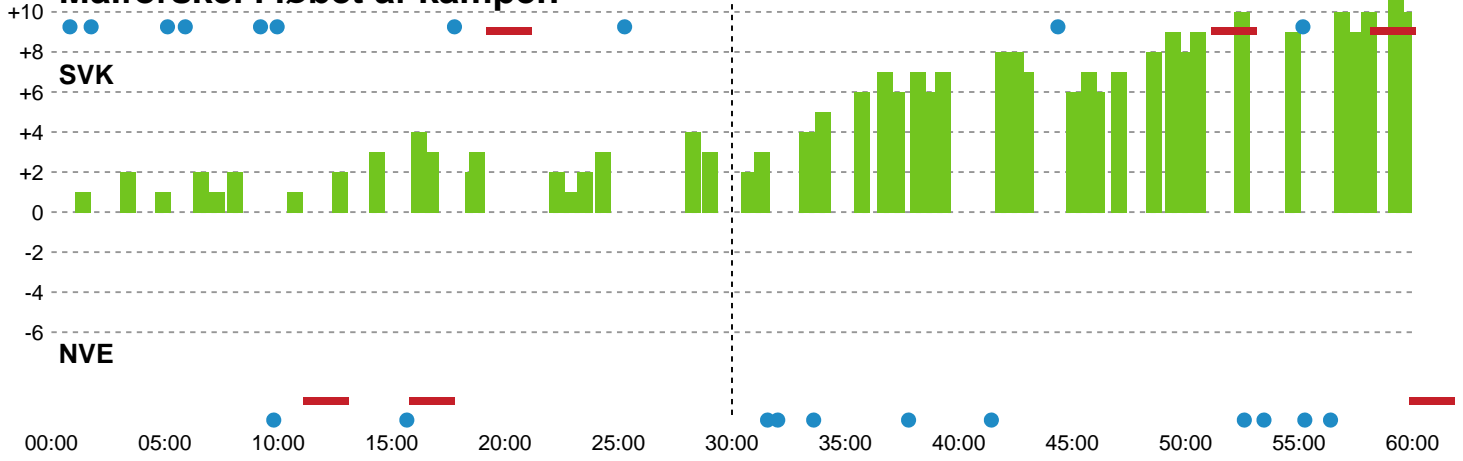

Fordeling af mål og skud

Silkeborg-Voel KFUM - Nordvestjysk Elite - 29-19 (11-8)

Intet billede angivet

326552 / 10.09.2021, 19.00 / JYSK Arena A / Bambusa Kvindeligaen - Grundspil

Angrebet sluttede med:

Skuddene endte med:

Teknisk fejl

2 min

Assist

Målforskel i løbet af kampen

Shotplot for Første halvleg

Silkeborg-Voel KFUM - Nordvestjysk Elite - 29-19 (11-8)

326552 / 10.09.2021, 19.00 / JYSK Arena A / Bambusa Kvindeligaen - Grundspil