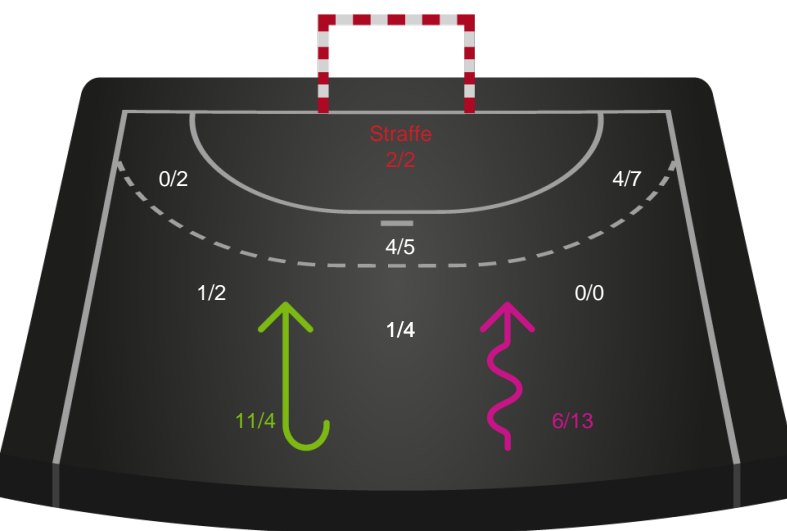

Silkeborg-Voel KFUM

Skuddiagram