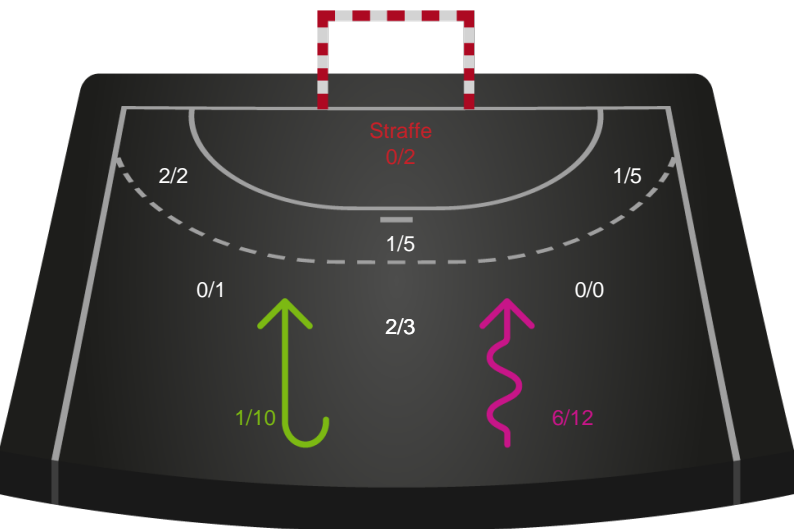

Nordvestjysk Elite

Redningsdiagram