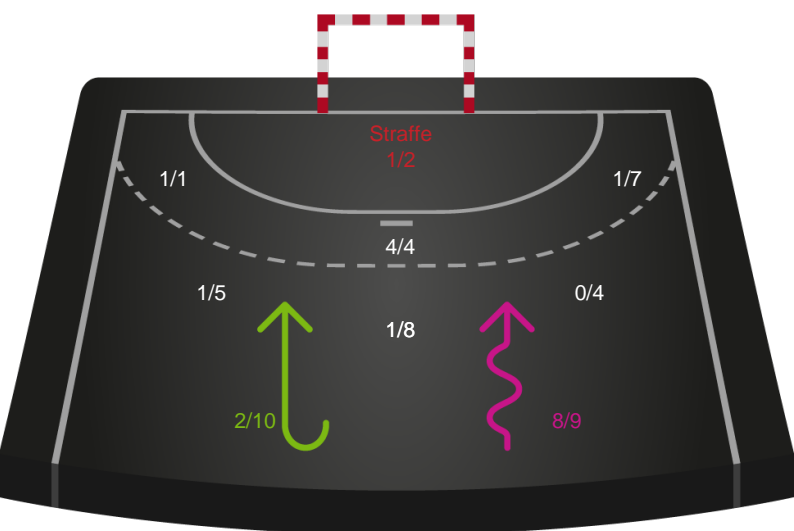

Nordvestjysk Elite

Skuddiagram

Kontra

Gennembrud

Hold statistik for Første halvleg

Silkeborg-Voel KFUM - Nordvestjysk Elite - 29-19 (11-8)

326552 / 10.09.2021, 19.00 / JYSK Arena A / Bambusa Kvindeligaen - Grundspil