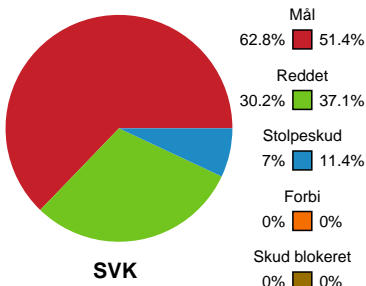

Fordeling af mål og skud

Silkeborg-Voel KFUM - Nordvestjysk Elite - 29-19 (11-8)

Intet billede angivet

326552 / 10.09.2021, 19.00 / JYSK Arena A / Bambusa Kvindeligaen - Grundspil

Angrebet sluttede med:

Skuddene endte med:

Teknisk fejl

2 min

Assist

Målforskel i løbet af kampen

Shotplot for Første halvleg

Silkeborg-Voel KFUM - Nordvestjysk Elite - 29-19 (11-8)

326552 / 10.09.2021, 19.00 / JYSK Arena A / Bambusa Kvindeligaen - Grundspil