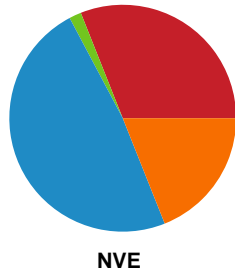

Fordeling af mål og skud

Silkeborg-Voel KFUM - Nordvestjysk Elite - 29-19 (11-8)

Intet billede angivet

326552 / 10.09.2021, 19.00 / JYSK Arena A / Bambusa Kvindeligaen - Grundspil

Angrebet sluttede med:

Skuddene endte med: