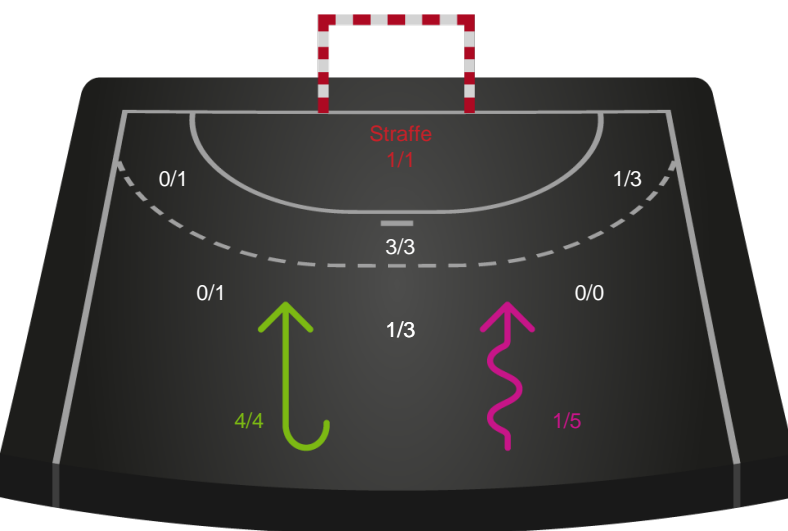

Silkeborg-Voel KFUM

Skuddiagram