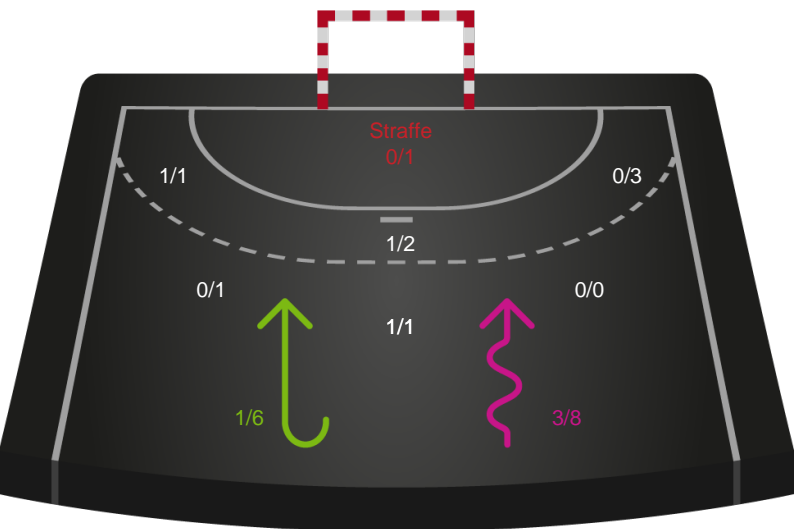

Nordvestjysk Elite

Redningsdiagram