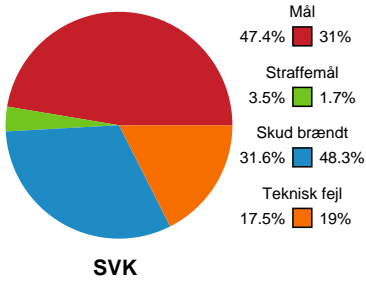

Fordeling af mål og skud

Silkeborg-Voel KFUM - Nordvestjysk Elite - 29-19 (11-8)

Intet billede angivet

326552 / 10.09.2021, 19.00 / JYSK Arena A / Bambusa Kvindeligaen - Grundspil

Angrebet sluttede med:

Skuddene endte med:

Teknisk fejl

2 min

Assist

Målforskel i løbet af kampen

Shotplot for Første halvleg

Silkeborg-Voel KFUM - Nordvestjysk Elite - 29-19 (11-8)

326552 / 10.09.2021, 19.00 / JYSK Arena A / Bambusa Kvindeligaen - Grundspil