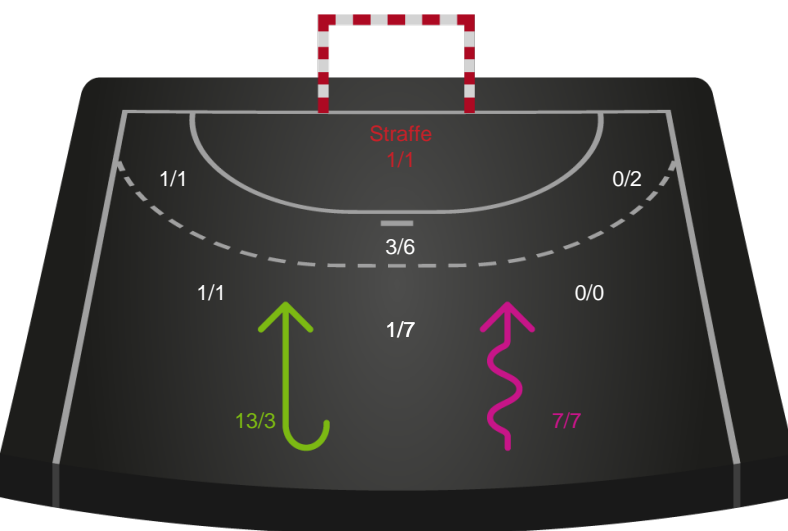

Nykøbing F. Håndboldklub

Skuddiagram