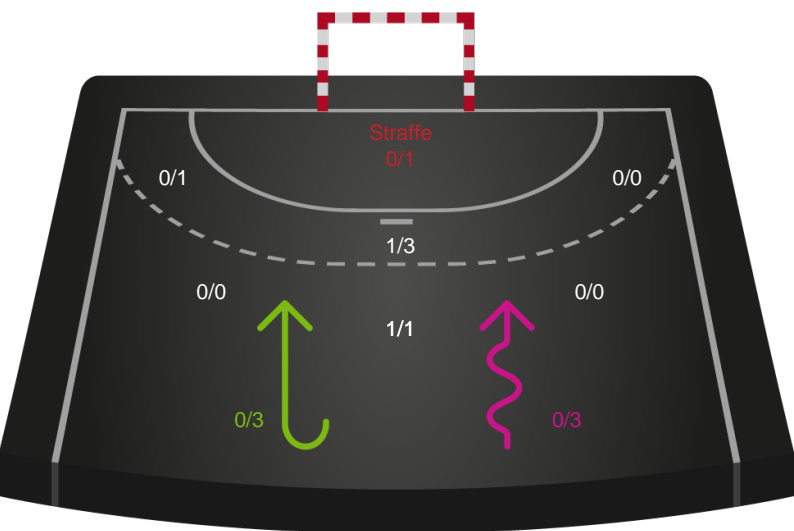

Nordvestjysk Elite

Redningsdiagram