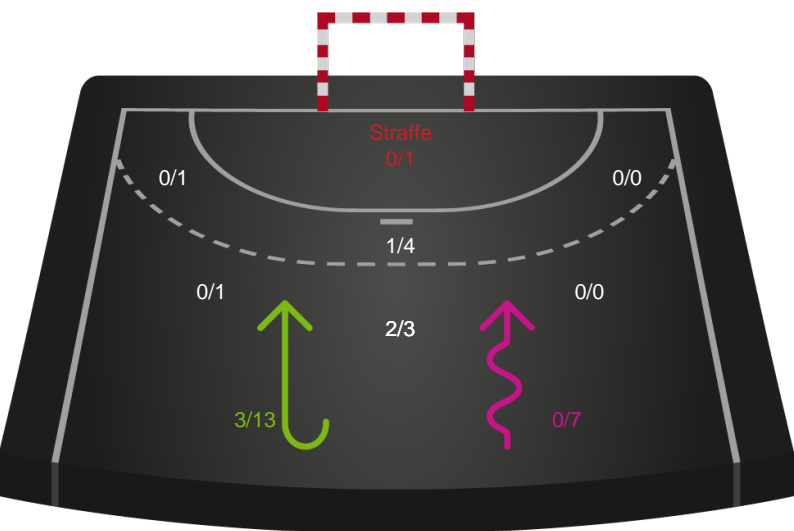

Nordvestjysk Elite

Redningsdiagram