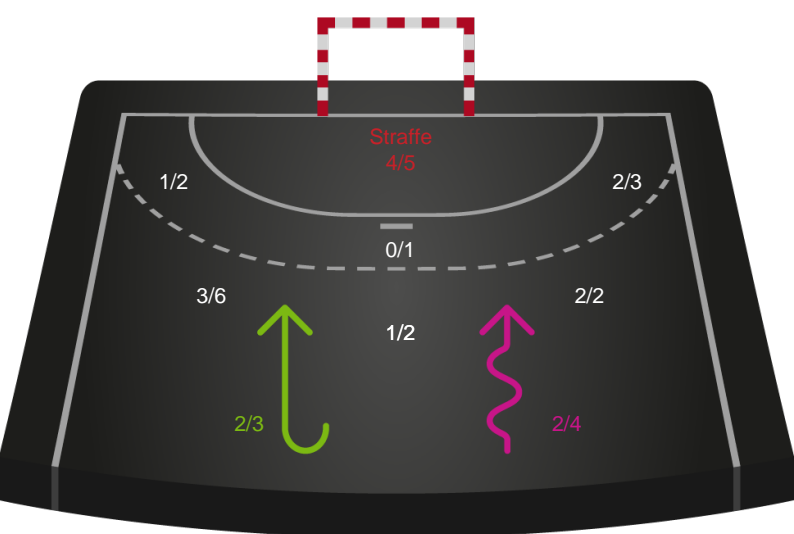

Nordvestjysk Elite

Skuddiagram