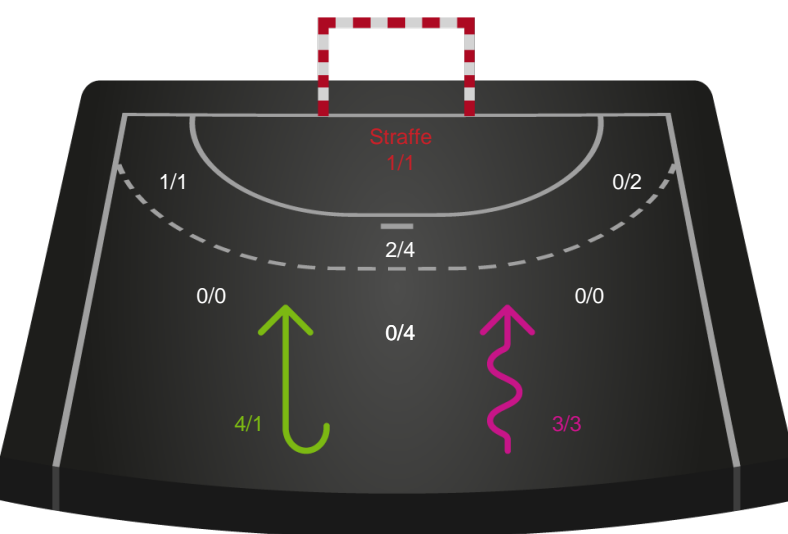

Nykøbing F. Håndboldklub

Skuddiagram