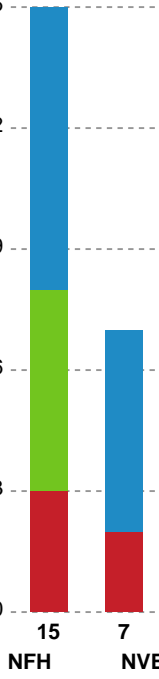

Markspillere

Nr	Navn	Mål/Skud	Straffe-mål/skud	Total Mål/Skud	Assist	Tilkendt straffe	Forårsagede straffe	Rødt kort	Tabt bold	Bold erob.	Fejl aflv.	Regelbrud	2min udvis.	MEP
5	Johanna WESTBERG	3/7 42.86%	1/1 100%	4/8 50%	2	0	0	0	2	0	3	0	0	0.55
6	Jo NIELSEN	0/0 0%	0/0 0%	0/0 0%	0	0	0	0	0	0	0	0	0	0
7	Amalie Wulff NIELSEN	0/0 0%	0/0 0%	0/0 0%	0	0	0	0	1	0	0	2	0	-1.05
8	Johanna FORSBERG	1/3 33.33%	0/0 0%	1/3 33.33%	0	0	3	0	0	0	0	0	1	-0.73
14	Emilie STEFFENSEN	0/0 0%	0/0 0%	0/0 0%	0	0	0	0	0	0	0	0	0	0
15	Sofie FLADER	2/3 66.67%	0/0 0%	2/3 66.67%	1	0	0	0	0	0	0	0	0	1.45
17	Lykke Frank HANSEN	0/0 0%	0/0 0%	0/0 0%	0	0	1	0	0	0	0	0	0	-0.2
22	Lærke NOLSØE	3/4 75%	0/0 0%	3/4 75%	0	0	0	0	1	0	0	0	0	1.6
24	Sofie OLSEN	5/7 71.43%	0/0 0%	5/7 71.43%	0	0	0	0	0	0	0	1	0	2.94
44	Nikita Van Der VLIET	3/4 75%	0/0 0%	3/4 75%	0	1	1	0	0	0	0	0	1	1.94
49	Celine Lundbye KRISTIANSEN	2/4 50%	0/0 0%	2/4 50%	2	0	0	0	0	0	2	0	0	0.8
79	Kristina KRISTIANSEN	7/12 58.33%	0/0 0%	7/12 58.33%	5	0	1	0	0	0	1	0	0	4.55

Fordeling af mål og skud

Nykøbing F. Håndboldklub - Nordvestjysk Elite - 27-29 (16-12)

Intet billede angivet

256239 / 30.01.2021, 14.30 / Lånlet Arena, Nykøbing F. / Bambusa Kvindeligaen - Grundspil

Angrebet sluttede med:

Skuddene endte med:

Teknisk fejl

2 min

Assist

Målforskel i løbet af kampen

Shotplot for Første halvleg

Nykøbing F. Håndboldklub - Nordvestjysk Elite - 27-29 (16-12)

256239 / 30.01.2021, 14.30 / Lånlet Arena, Nykøbing F. / Bambusa Kvindeligaen - Grundspil