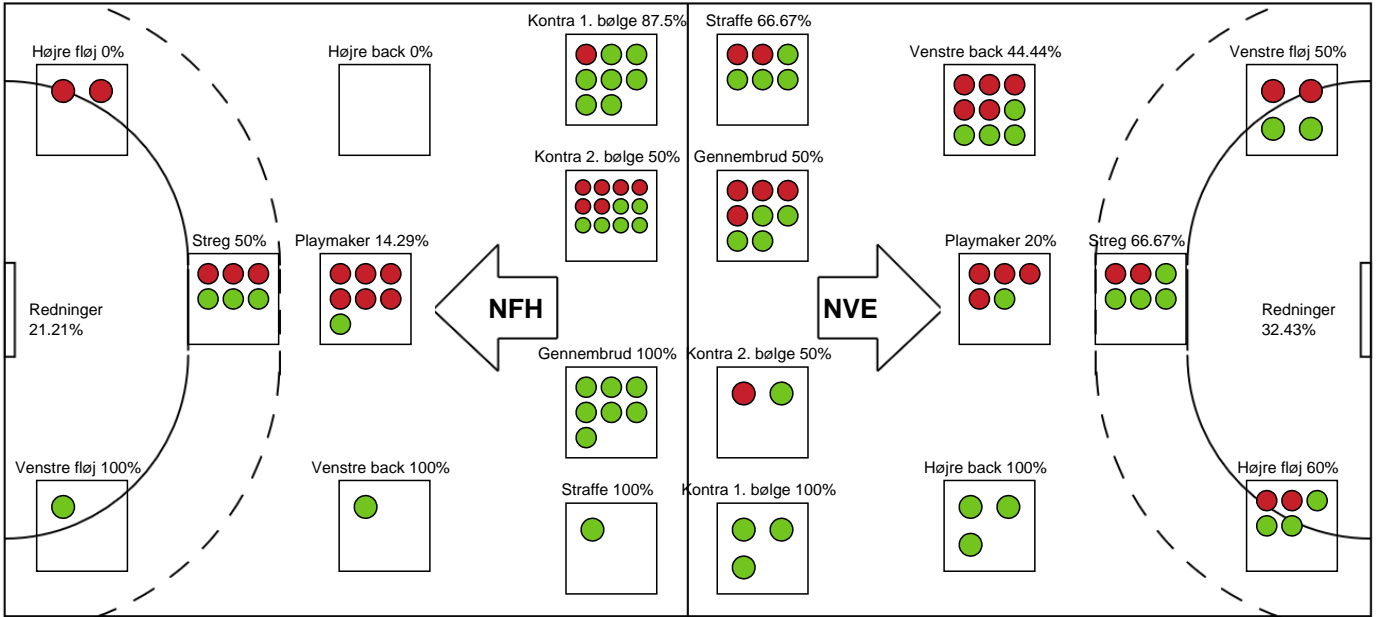

Målmænd

Nr	Navn	Redn/Skud	Straffe-Redn/skud	Total Redn/Skud	Mål imod	Skud forbi	Skud stolpe	Assist	Mål	Bold erob.	Fejl aflv.	Regelbrud	2 min udvis.	MEP
1	Mette SAHLHOLDT	0/0 0%	0/0 0%	0/0 0%	0	0	0	0	0	0	0	0	0	0
12	Natasja CLAUSEN	0/0 0%	0/0 0%	0/0 0%	0	0	0	0	0	0	0	0	0	0
16	Louise EGESTORP	12/36 33.33%	0/4 0%	12/40 30%	28	4	4	0	0	0	1	0	0	0.73

Markspillere

Nr	Navn	Mål/Skud	Straffe-mål/skud	Total Mål/Skud	Assist	Tilkendt straffe	Forårsagede straffe	Rødt kort	Tabt bold	Bold erob.	Fejl aflv.	Regelbrud	2min udvis.	MEP
5	Johanna WESTBERG	3/7 42.86%	1/1 100%	4/8 50%	2	0	0	0	2	0	3	0	0	0.55
6	Jo NIELSEN	0/0 0%	0/0 0%	0/0 0%	0	0	0	0	0	0	0	0	0	0
7	Amalie Wulff NIELSEN	0/0 0%	0/0 0%	0/0 0%	0	0	0	0	1	0	0	2	0	-1.05
8	Johanna FORSBERG	1/3 33.33%	0/0 0%	1/3 33.33%	0	0	3	0	0	0	0	0	1	-0.73
14	Emilie STEFFENSEN	0/0 0%	0/0 0%	0/0 0%	0	0	0	0	0	0	0	0	0	0
15	Sofie FLADER	2/3 66.67%	0/0 0%	2/3 66.67%	1	0	0	0	0	0	0	0	0	1.45
17	Lykke Frank HANSEN	0/0 0%	0/0 0%	0/0 0%	0	0	1	0	0	0	0	0	0	-0.2
22	Lærke NOLSØE	3/4 75%	0/0 0%	3/4 75%	0	0	0	0	1	0	0	0	0	1.6
24	Sofie OLSEN	5/7 71.43%	0/0 0%	5/7 71.43%	0	0	0	0	0	0	0	1	0	2.94
44	Nikita Van Der VLIET	3/4 75%	0/0 0%	3/4 75%	0	1	1	0	0	0	0	0	1	1.94
49	Celine Lundbye KRISTIANSEN	2/4 50%	0/0 0%	2/4 50%	2	0	0	0	0	0	2	0	0	0.8
79	Kristina KRISTIANSEN	7/12 58.33%	0/0 0%	7/12 58.33%	5	0	1	0	0	0	1	0	0	4.55

Fordeling af mål og skud

Nykøbing F. Håndboldklub - Nordvestjysk Elite - 27-29 (16-12)

Intet billede angivet

256239 / 30.01.2021, 14.30 / Lånlet Arena, Nykøbing F. / Bambusa Kvindeligaen - Grundspil

Angrebet sluttede med:

Skuddene endte med:

Teknisk fejl

2 min

Assist

Målforskel i løbet af kampen

Shotplot for Første halvleg

Nykøbing F. Håndboldklub - Nordvestjysk Elite - 27-29 (16-12)

256239 / 30.01.2021, 14.30 / Lånlet Arena, Nykøbing F. / Bambusa Kvindeligaen - Grundspil