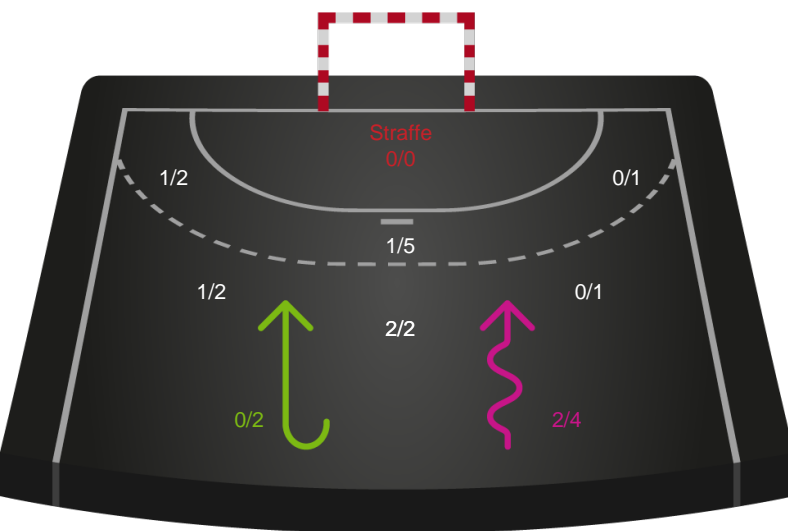

Shotplot for Første halvleg

Nykøbing F. Håndboldklub - Nordvestjysk Elite - 27-29 (16-12)

256239 / 30.01.2021, 14.30 / Lånlet Arena, Nykøbing F. / Bambusa Kvindeligaen - Grundspil

Intet billede angivet

Nykøbing F. Håndboldklub

Redningsdiagram