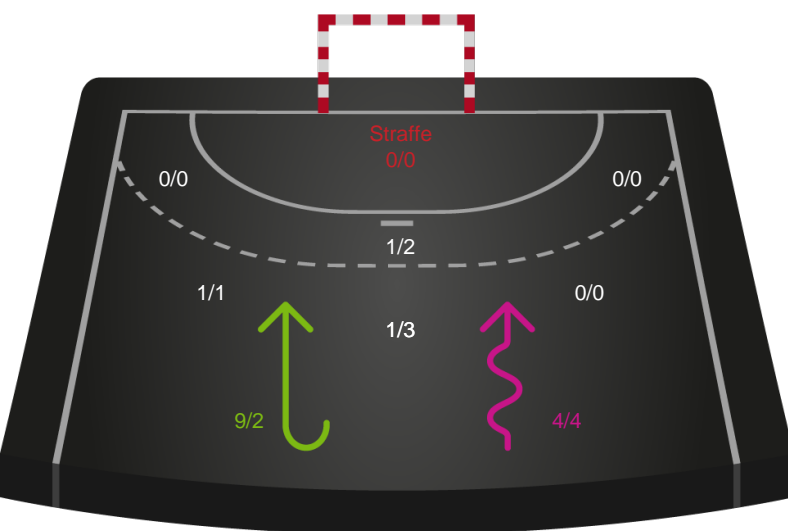

Nykøbing F. Håndboldklub

Skuddiagram