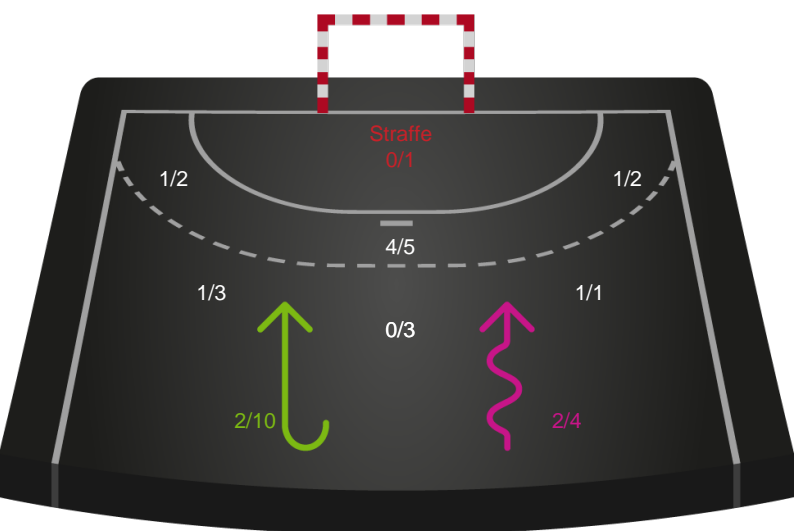

Nordvestjysk Elite

Skuddiagram