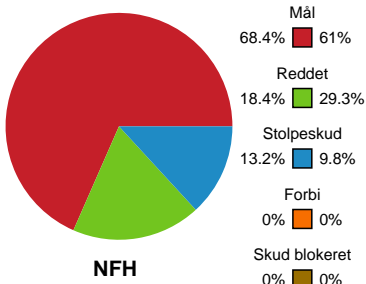

Markspillere

Nr	Navn	Mål/Skud	Straffe-mål/skud	Total Mål/Skud	Assist	Tilkendt straffe	Forårsagede straffe	Rødt kort	Tabt bold	Bold erob.	Fejl aflv.	Regelbrud	2min udvis.	MEP
5	Johanna WESTBERG	3/7 42.86%	1/1 100%	4/8 50%	2	0	0	0	2	0	3	0	0	0.55
6	Jo NIELSEN	0/0 0%	0/0 0%	0/0 0%	0	0	0	0	0	0	0	0	0	0
7	Amalie Wulff NIELSEN	0/0 0%	0/0 0%	0/0 0%	0	0	0	0	1	0	0	2	0	-1.05
8	Johanna FORSBERG	1/3 33.33%	0/0 0%	1/3 33.33%	0	0	3	0	0	0	0	0	1	-0.73
14	Emilie STEFFENSEN	0/0 0%	0/0 0%	0/0 0%	0	0	0	0	0	0	0	0	0	0
15	Sofie FLADER	2/3 66.67%	0/0 0%	2/3 66.67%	1	0	0	0	0	0	0	0	0	1.45
17	Lykke Frank HANSEN	0/0 0%	0/0 0%	0/0 0%	0	0	1	0	0	0	0	0	0	-0.2
22	Lærke NOLSØE	3/4 75%	0/0 0%	3/4 75%	0	0	0	0	1	0	0	0	0	1.6
24	Sofie OLSEN	5/7 71.43%	0/0 0%	5/7 71.43%	0	0	0	0	0	0	0	1	0	2.94
44	Nikita Van Der VLIET	3/4 75%	0/0 0%	3/4 75%	0	1	1	0	0	0	0	0	1	1.94
49	Celine Lundbye KRISTIANSEN	2/4 50%	0/0 0%	2/4 50%	2	0	0	0	0	0	2	0	0	0.8
79	Kristina KRISTIANSEN	7/12 58.33%	0/0 0%	7/12 58.33%	5	0	1	0	0	0	1	0	0	4.55

Fordeling af mål og skud

Nykøbing F. Håndboldklub - Nordvestjysk Elite - 27-29 (16-12)

Intet billede angivet

256239 / 30.01.2021, 14.30 / Lånlet Arena, Nykøbing F. / Bambusa Kvindeligaen - Grundspil

Angrebet sluttede med:

Skuddene endte med:

Teknisk fejl

2 min

Assist

Målforskel i løbet af kampen

Shotplot for Første halvleg

Nykøbing F. Håndboldklub - Nordvestjysk Elite - 27-29 (16-12)

256239 / 30.01.2021, 14.30 / Lånlet Arena, Nykøbing F. / Bambusa Kvindeligaen - Grundspil