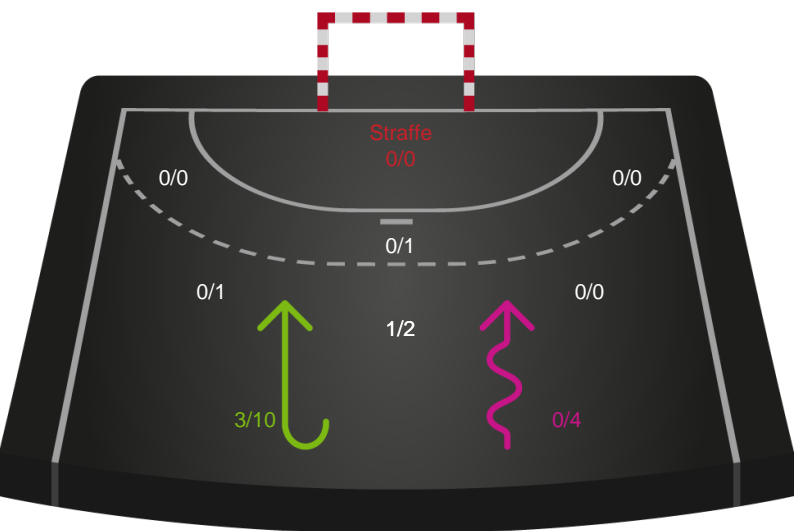

Nordvestjysk Elite

Redningsdiagram