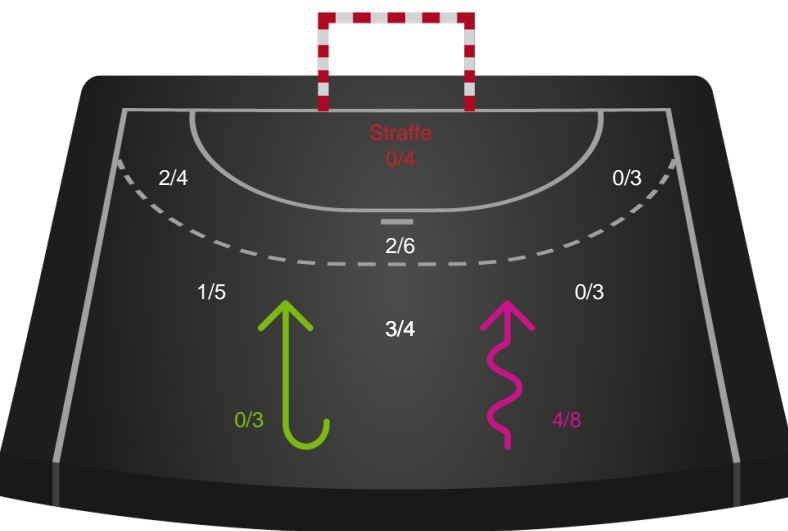

Shotplot for Total

Nykøbing F. Håndboldklub - Nordvestjysk Elite - 27-29 (16-12)

256239 / 30.01.2021, 14.30 / Lånlet Arena, Nykøbing F. / Bambusa Kvindeligaen - Grundspil

Intet billede angivet

Nykøbing F. Håndboldklub

Redningsdiagram