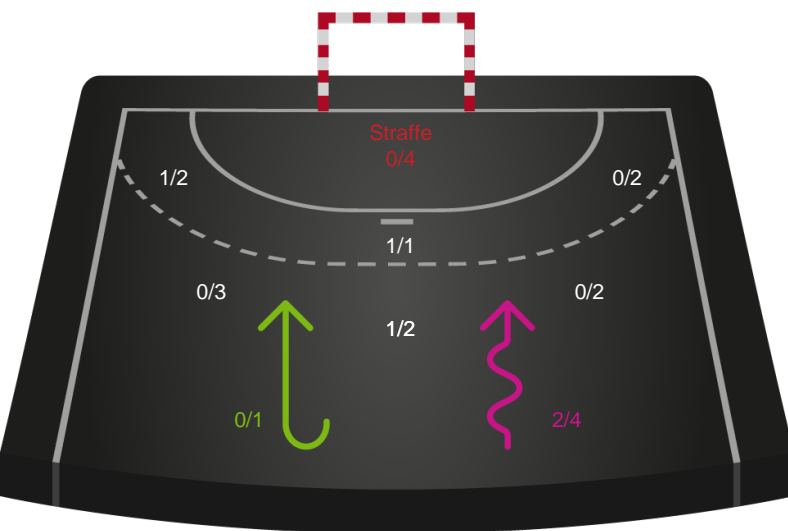

Shotplot for Anden halvleg

Nykøbing F. Håndboldklub - Nordvestjysk Elite - 27-29 (16-12)

256239 / 30.01.2021, 14.30 / Lånlet Arena, Nykøbing F. / Bambusa Kvindeligaen - Grundspil

Intet billede angivet

Nykøbing F. Håndboldklub

Redningsdiagram