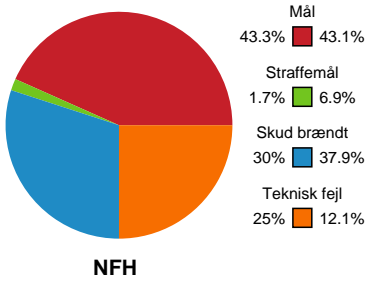

Markspillere

Nr	Navn	Mål/Skud	Straffe-mål/skud	Total Mål/Skud	Assist	Tilkendt straffe	Forårsagede straffe	Rødt kort	Tabt bold	Bold erob.	Fejl aflv.	Regelbrud	2min udvis.	MEP
5	Johanna WESTBERG	3/7 42.86%	1/1 100%	4/8 50%	2	0	0	0	2	0	3	0	0	0.55
6	Jo NIELSEN	0/0 0%	0/0 0%	0/0 0%	0	0	0	0	0	0	0	0	0	0
7	Amalie Wulff NIELSEN	0/0 0%	0/0 0%	0/0 0%	0	0	0	0	1	0	0	2	0	-1.05
8	Johanna FORSBERG	1/3 33.33%	0/0 0%	1/3 33.33%	0	0	3	0	0	0	0	0	1	-0.73
14	Emilie STEFFENSEN	0/0 0%	0/0 0%	0/0 0%	0	0	0	0	0	0	0	0	0	0
15	Sofie FLADER	2/3 66.67%	0/0 0%	2/3 66.67%	1	0	0	0	0	0	0	0	0	1.45
17	Lykke Frank HANSEN	0/0 0%	0/0 0%	0/0 0%	0	0	1	0	0	0	0	0	0	-0.2
22	Lærke NOLSØE	3/4 75%	0/0 0%	3/4 75%	0	0	0	0	1	0	0	0	0	1.6
24	Sofie OLSEN	5/7 71.43%	0/0 0%	5/7 71.43%	0	0	0	0	0	0	0	1	0	2.94
44	Nikita Van Der VLIET	3/4 75%	0/0 0%	3/4 75%	0	1	1	0	0	0	0	0	1	1.94
49	Celine Lundbye KRISTIANSEN	2/4 50%	0/0 0%	2/4 50%	2	0	0	0	0	0	2	0	0	0.8
79	Kristina KRISTIANSEN	7/12 58.33%	0/0 0%	7/12 58.33%	5	0	1	0	0	0	1	0	0	4.55

Fordeling af mål og skud

Nykøbing F. Håndboldklub - Nordvestjysk Elite - 27-29 (16-12)

Intet billede angivet

256239 / 30.01.2021, 14.30 / Lånlet Arena, Nykøbing F. / Bambusa Kvindeligaen - Grundspil

Angrebet sluttede med:

Skuddene endte med:

Teknisk fejl

2 min

Assist

Målforskel i løbet af kampen

Shotplot for Første halvleg

Nykøbing F. Håndboldklub - Nordvestjysk Elite - 27-29 (16-12)

256239 / 30.01.2021, 14.30 / Lånlet Arena, Nykøbing F. / Bambusa Kvindeligaen - Grundspil