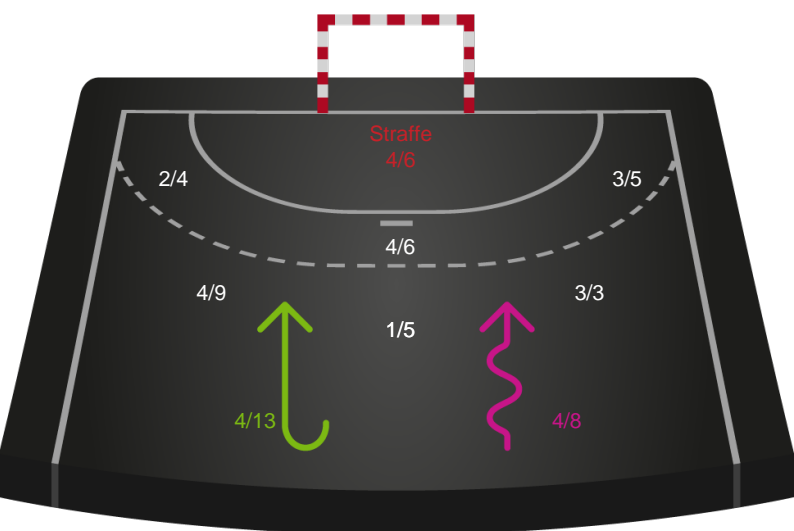

Nordvestjysk Elite

Skuddiagram