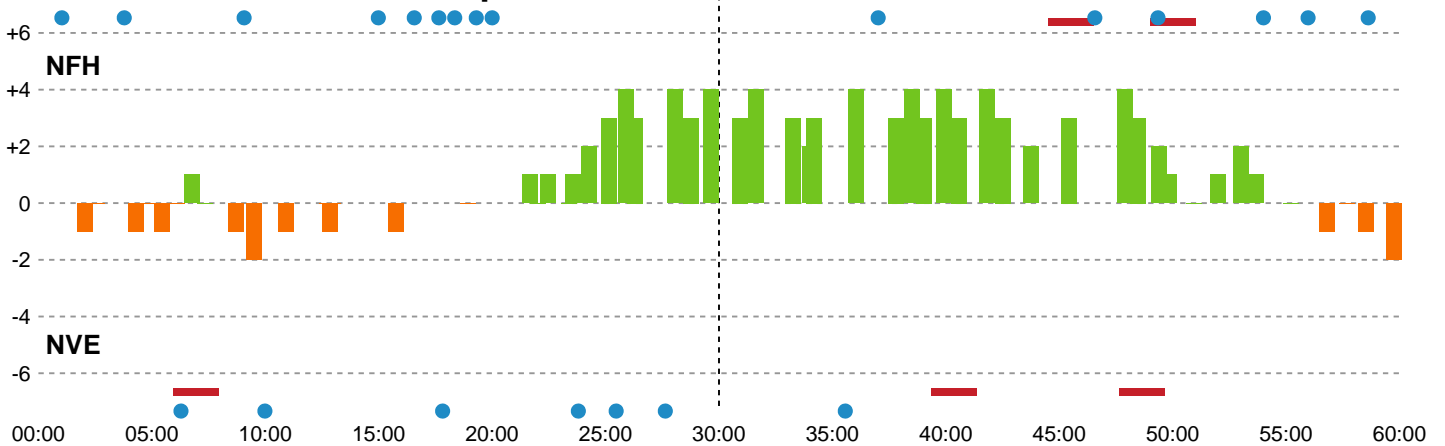

Fordeling af mål og skud

Nykøbing F. Håndboldklub - Nordvestjysk Elite - 27-29 (16-12)

Intet billede angivet

256239 / 30.01.2021, 14.30 / Lånlet Arena, Nykøbing F. / Bambusa Kvindeligaen - Grundspil

Angrebet sluttede med:

Skuddene endte med:

Teknisk fejl

2 min

Assist

Målforskel i løbet af kampen

Shotplot for Første halvleg

Nykøbing F. Håndboldklub - Nordvestjysk Elite - 27-29 (16-12)

256239 / 30.01.2021, 14.30 / Lånlet Arena, Nykøbing F. / Bambusa Kvindeligaen - Grundspil