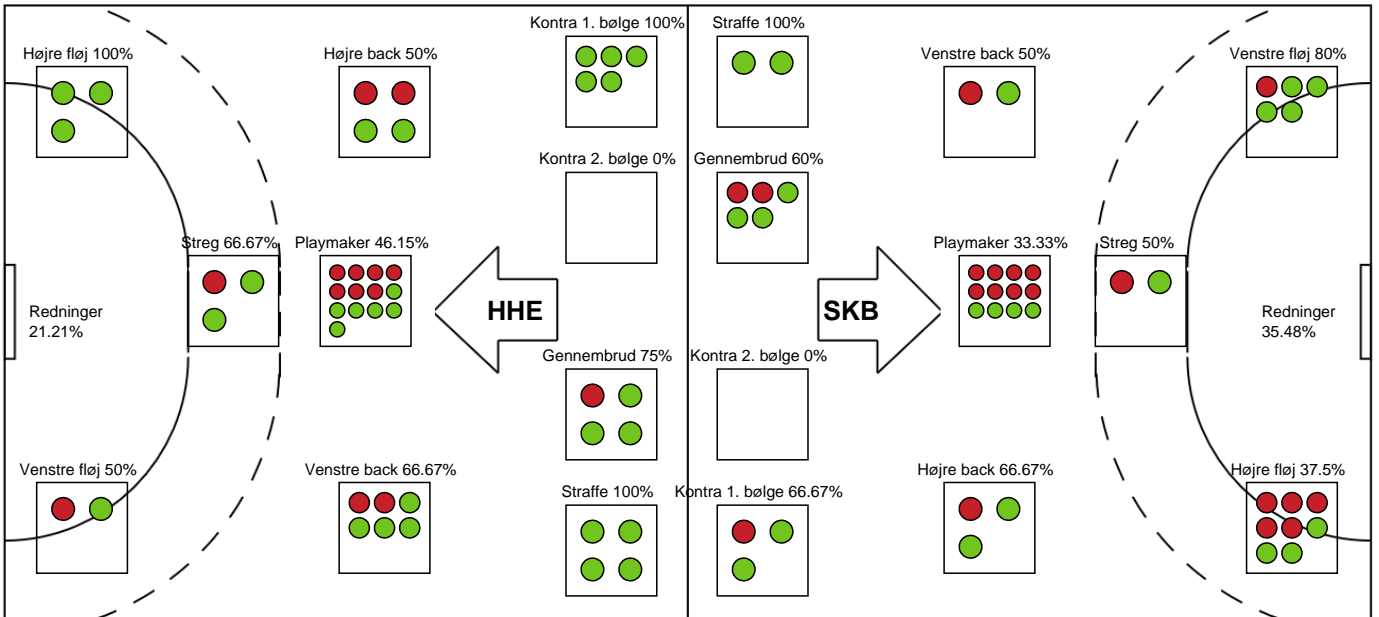

Fordeling af mål og skud

Horsens Håndbold Elite - Skanderborg Håndbold - 30-22 (13-8)

Intet billede angivet

326609 / 06.11.2021, 15.00 / Forum Horsens 1 / Bambusa Kvindeligaen - Grundspil