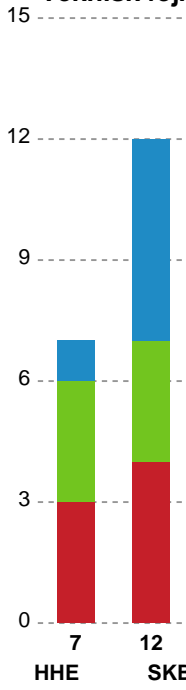

Teknisk fejl