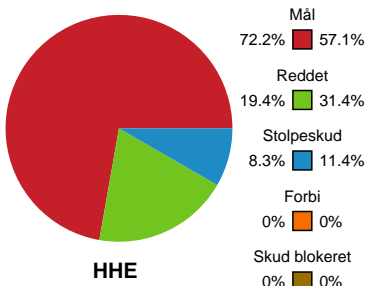

Skuddene endte med: