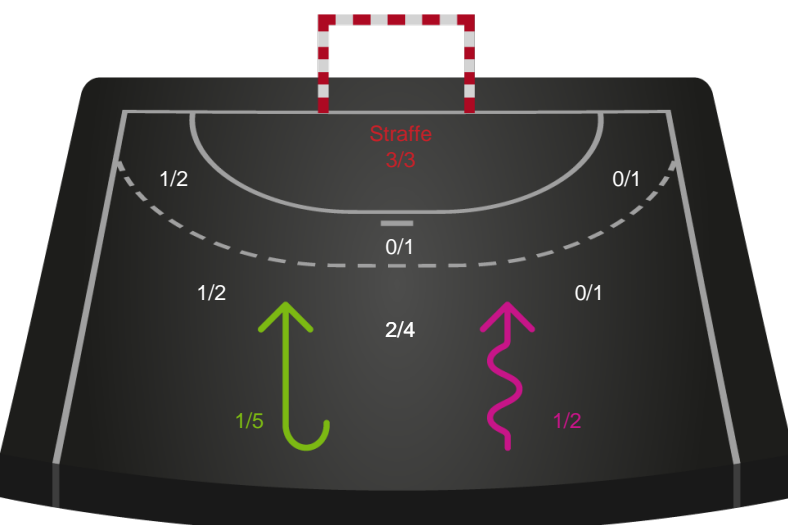

Skanderborg Håndbold

Skuddiagram