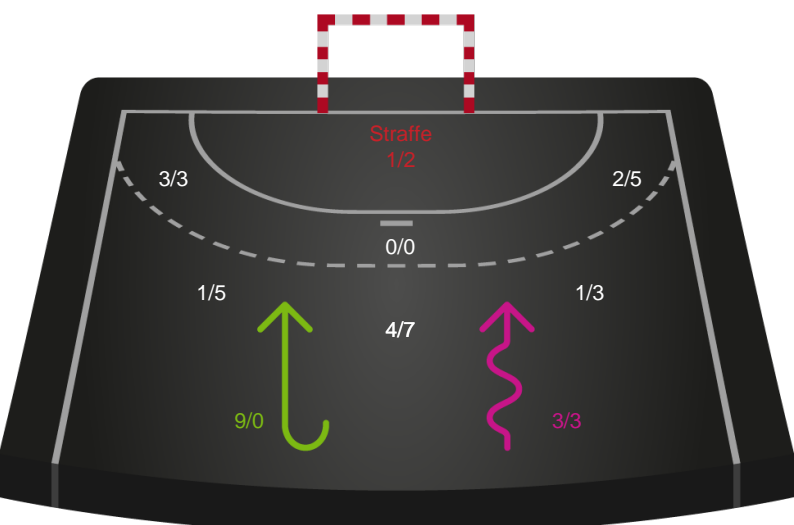

Skuddiagram

Kontra

Gennembrud

Horsens Håndbold Elite

Skuddiagram

Kontra

Gennembrud

Hold statistik for Første halvleg