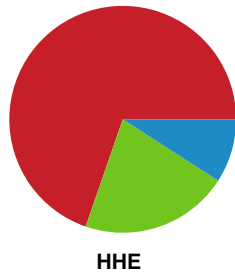

Skuddene endte med: