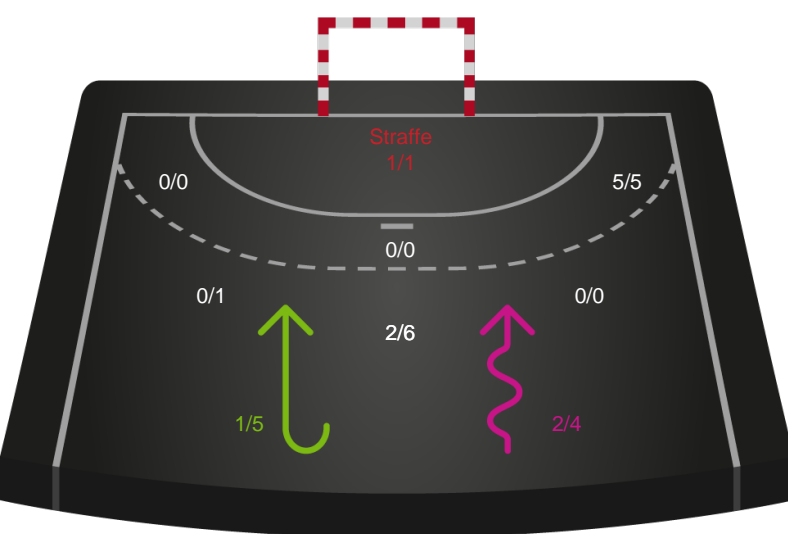

Skanderborg Håndbold

Skuddiagram