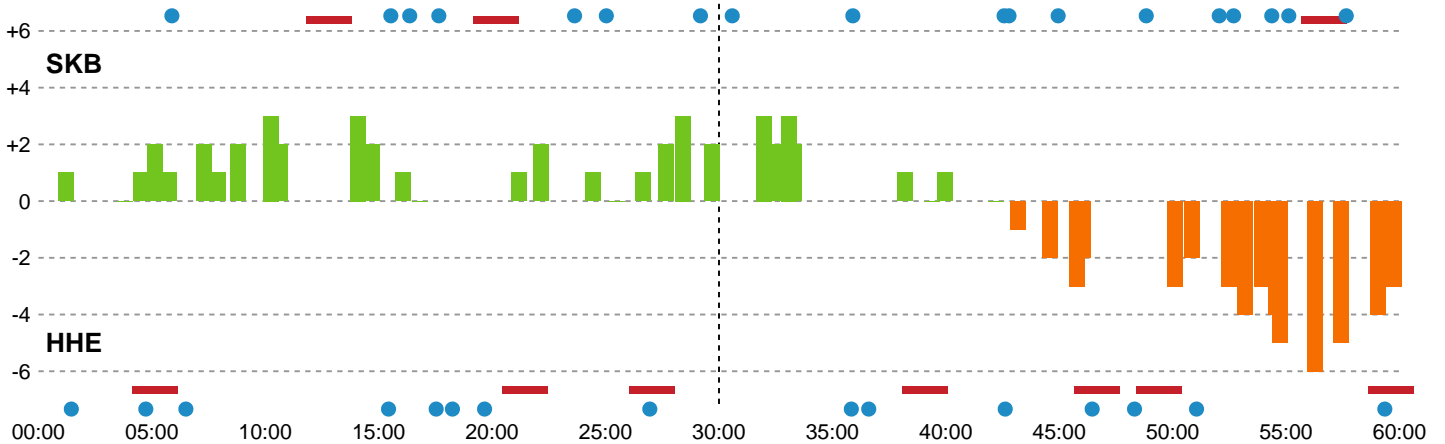

Fordeling af mål og skud

Skanderborg Håndbold - Horsens Håndbold Elite - 21-24 (12-10)

Intet billede angivet

326703 / 12.03.2022, 15.00 / Fælledhallen - bane 1 / Bambusa Kvindeligaen - Grundspil

Angrebet sluttede med:

Skuddene endte med:

Teknisk fejl

2 min

Assist

Målforskel i løbet af kampen

Shotplot for Første halvleg

Skanderborg Håndbold - Horsens Håndbold Elite - 21-24 (12-10)

Intet billede angivet