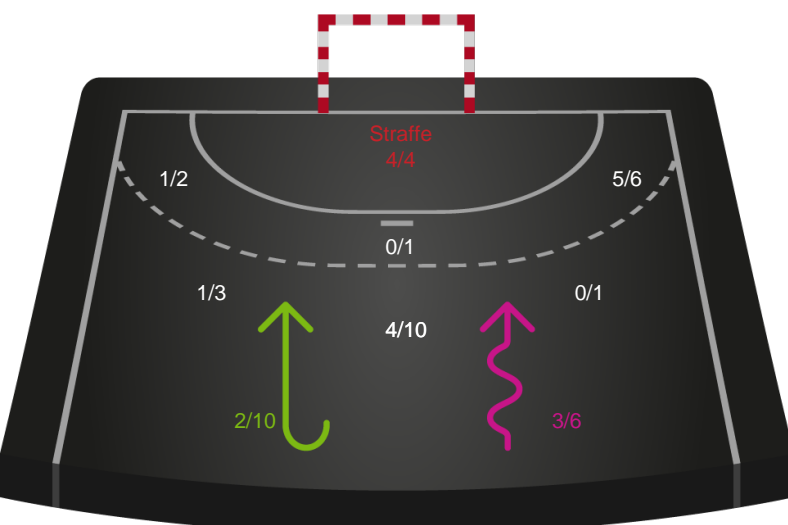

Skanderborg Håndbold

Skuddiagram