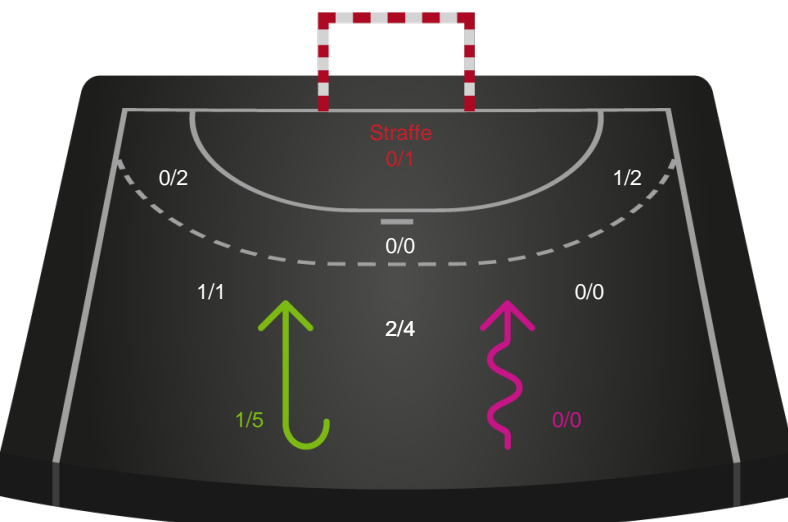

Shotplot for Første halvleg

Skanderborg Håndbold - Horsens Håndbold Elite - 21-24 (12-10)

Intet billede angivet

326703 / 12.03.2022, 15.00 / Fælledhallen - bane 1 / Bambusa Kvindeligaen - Grundspil

Skanderborg Håndbold

Redningsdiagram