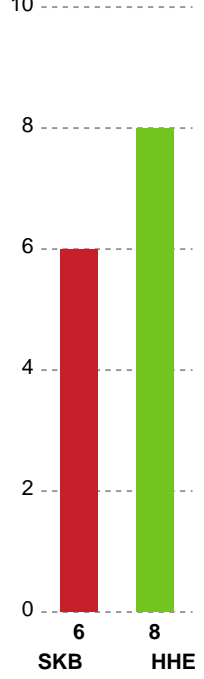

Fordeling af mål og skud

Skanderborg Håndbold - Horsens Håndbold Elite - 21-24 (12-10)

Intet billede angivet

326703 / 12.03.2022, 15.00 / Fælledhallen - bane 1 / Bambusa Kvindeligaen - Grundspil

Angrebet sluttede med:

Skuddene endte med:

Teknisk fejl

2 min

Assist

Målforskel i løbet af kampen

Shotplot for Første halvleg

Skanderborg Håndbold - Horsens Håndbold Elite - 21-24 (12-10)

Intet billede angivet