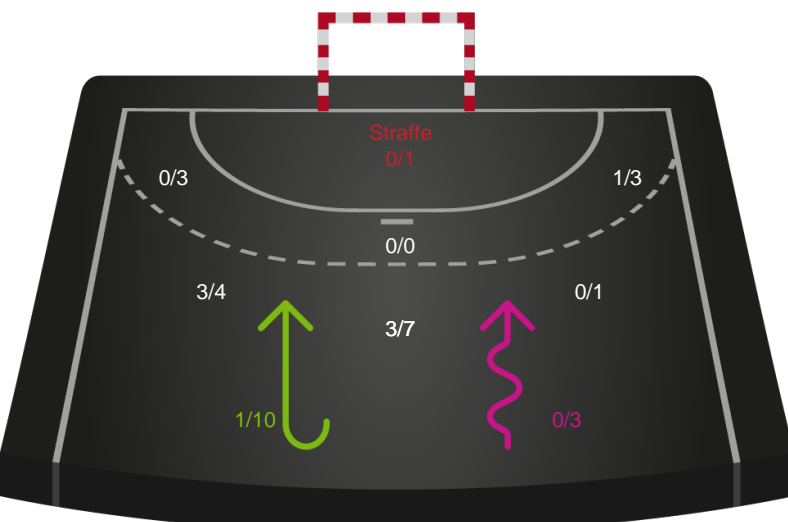

Shotplot for Total

Skanderborg Håndbold - Horsens Håndbold Elite - 21-24 (12-10)

326703 / 12.03.2022, 15.00 / Fælledhallen - bane 1 / Bambusa Kvindeligaen - Grundspil

Intet billede angivet

Skanderborg Håndbold

Redningsdiagram