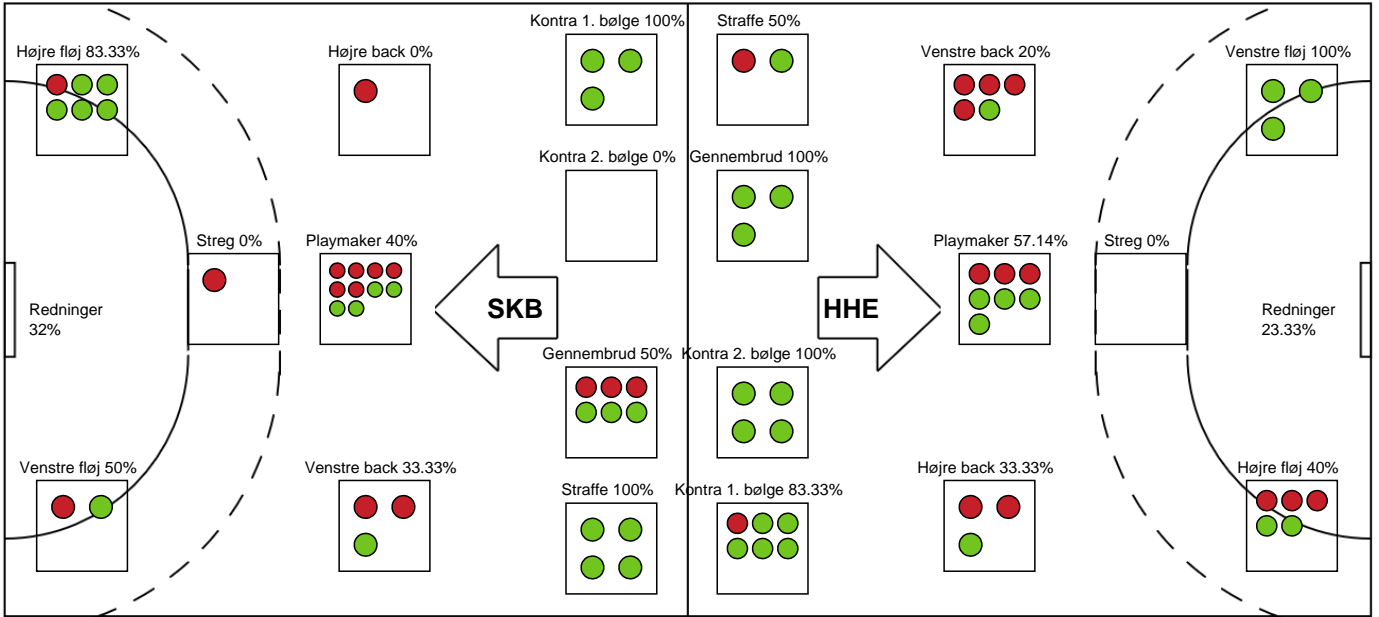

Målmænd

Nr	Navn	Redn/Skud	Straffe-Redn/skud	Total Redn/Skud	Mål imod	Skud forbi	Skud stolpe	Assist	Mål	Bold erob.	Fejl aflv.	Regelbrud	2 min udvis.	MEP
1	Chana MASSON	4/9 44.44%	0/3 0%	4/12 33.33%	8	2	2	0	0	0	0	0	0	0.71
89	Emily Stang SANDO	4/13 30.77%	0/1 0%	4/14 28.57%	10	1	0	0	0	0	0	0	0	-0.02

Markspillere

Nr	Navn	Mål/Skud	Straffe-mål/skud	Total Mål/Skud	Assist	Tilkendt straffe	Forårsagede straffe	Rødt kort	Tabt bold	Bold erob.	Fejl aflv.	Regelbrud	2min udvis.	MEP
2	Anne-Sofie FILTENBORG	2/5 40%	0/0 0%	2/5 40%	0	1	0	0	1	1	0	0	0	1.03
9	Nina DANO	4/5 80%	0/0 0%	4/5 80%	1	0	0	0	0	3	1	0	0	3.6
10	Majbritt Toft HANSEN	0/0 0%	0/0 0%	0/0 0%	0	0	0	0	0	0	0	0	0	0
17	Stine Bodholt NIELSEN	0/0 0%	0/0 0%	0/0 0%	0	0	1	0	0	0	0	3	2	-1.41
18	Christina PEDERSEN	0/0 0%	0/0 0%	0/0 0%	0	0	0	0	0	1	2	0	1	-0.58
19	Laura DAMGAARD	4/6 66.67%	0/1 0%	4/7 57.14%	3	1	2	0	0	0	3	0	2	1.31
21	Frederikke GULMARK	2/5 40%	0/0 0%	2/5 40%	2	0	1	0	2	0	2	0	0	-0.2
23	Susanne Aastrup MADSEN	3/3 100%	1/1 100%	4/4 100%	0	0	0	0	0	1	0	0	1	3.02
26	Maria Mose VESTERGAARD	4/4 100%	0/0 0%	4/4 100%	1	0	0	0	0	1	0	0	0	3.65
29	Kristin THORLEIFSDÓTTIR	4/8 50%	0/0 0%	4/8 50%	1	0	0	0	0	0	0	1	1	1.92

Fordeling af mål og skud

Skanderborg Håndbold - Horsens Håndbold Elite - 21-24 (12-10)

Intet billede angivet

326703 / 12.03.2022, 15.00 / Fælledhallen - bane 1 / Bambusa Kvindeligaen - Grundspil

Angrebet sluttede med: