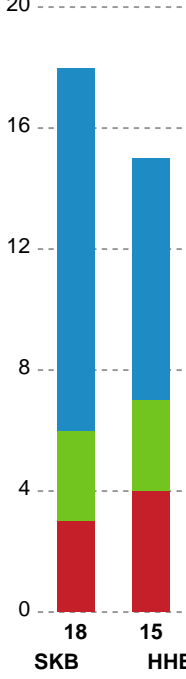

Fordeling af mål og skud

Skanderborg Håndbold - Horsens Håndbold Elite - 21-24 (12-10)

Intet billede angivet

326703 / 12.03.2022, 15.00 / Fælledhallen - bane 1 / Bambusa Kvindeligaen - Grundspil

Angrebet sluttede med:

Skuddene endte med:

Teknisk fejl

2 min

Assist

Målforskel i løbet af kampen

Shotplot for Første halvleg

Skanderborg Håndbold - Horsens Håndbold Elite - 21-24 (12-10)

Intet billede angivet