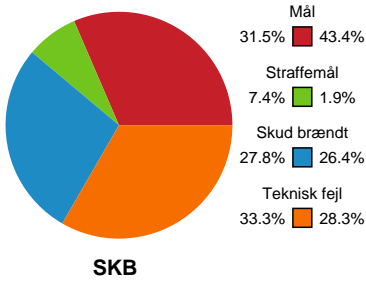

Fordeling af mål og skud

Skanderborg Håndbold - Horsens Håndbold Elite - 21-24 (12-10)

Intet billede angivet

326703 / 12.03.2022, 15.00 / Fælledhallen - bane 1 / Bambusa Kvindeligaen - Grundspil

Angrebet sluttede med:

Skuddene endte med:

Teknisk fejl

2 min

Assist

Målforskel i løbet af kampen

Shotplot for Første halvleg

Skanderborg Håndbold - Horsens Håndbold Elite - 21-24 (12-10)

Intet billede angivet