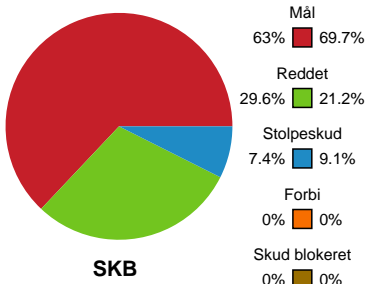

Fordeling af mål og skud

Skanderborg Håndbold - Horsens Håndbold Elite - 21-24 (12-10)

Intet billede angivet

326703 / 12.03.2022, 15.00 / Fælledhallen - bane 1 / Bambusa Kvindeligaen - Grundspil

Angrebet sluttede med:

Skuddene endte med:

Teknisk fejl

2 min

Assist

Målforskel i løbet af kampen

Shotplot for Første halvleg

Skanderborg Håndbold - Horsens Håndbold Elite - 21-24 (12-10)

Intet billede angivet