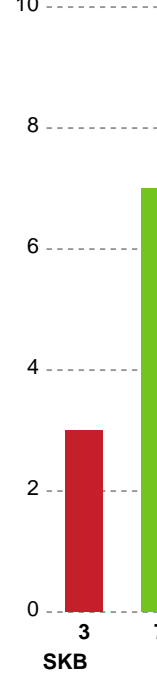

Fordeling af mål og skud

Skanderborg Håndbold - Horsens Håndbold Elite - 21-24 (12-10)

Intet billede angivet

326703 / 12.03.2022, 15.00 / Fælledhallen - bane 1 / Bambusa Kvindeligaen - Grundspil

Angrebet sluttede med:

Skuddene endte med:

Teknisk fejl

2 min

Assist

Målforskel i løbet af kampen

Shotplot for Første halvleg

Skanderborg Håndbold - Horsens Håndbold Elite - 21-24 (12-10)

Intet billede angivet