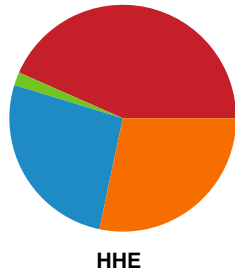

Fordeling af mål og skud

Skanderborg Håndbold - Horsens Håndbold Elite - 21-24 (12-10)

Intet billede angivet

326703 / 12.03.2022, 15.00 / Fælledhallen - bane 1 / Bambusa Kvindeligaen - Grundspil

Angrebet sluttede med: