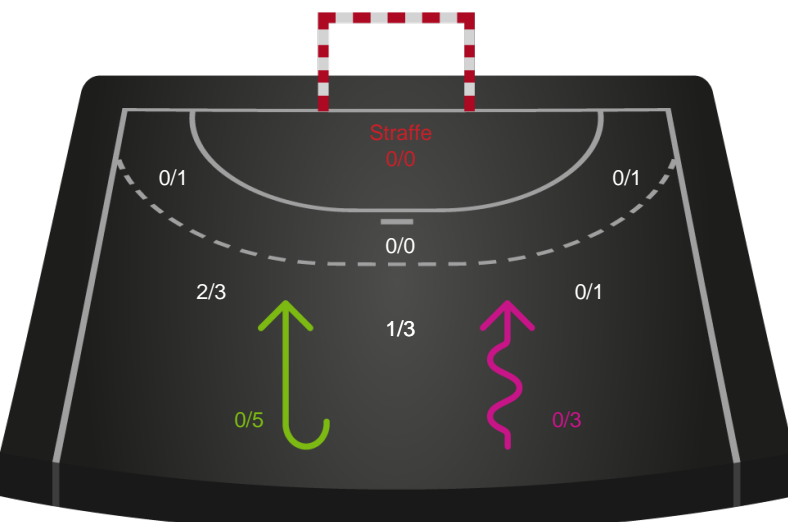

Shotplot for Anden halvleg

Skanderborg Håndbold - Horsens Håndbold Elite - 21-24 (12-10)

326703 / 12.03.2022, 15.00 / Fælledhallen - bane 1 / Bambusa Kvindeligaen - Grundspil

Intet billede angivet

Skanderborg Håndbold

Redningsdiagram