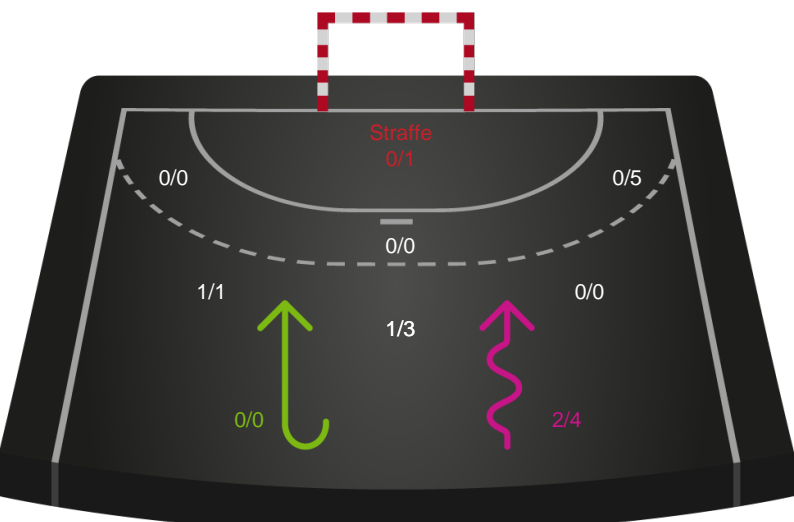

326703 / 12.03.2022, 15.00 / Fælledhallen - bane 1 / Bambusa Kvindeligaen - Grundspil

Skanderborg Håndbold

Redningsdiagram

Kontra

Gennembrud

Horsens Håndbold Elite

Redningsdiagram

Kontra