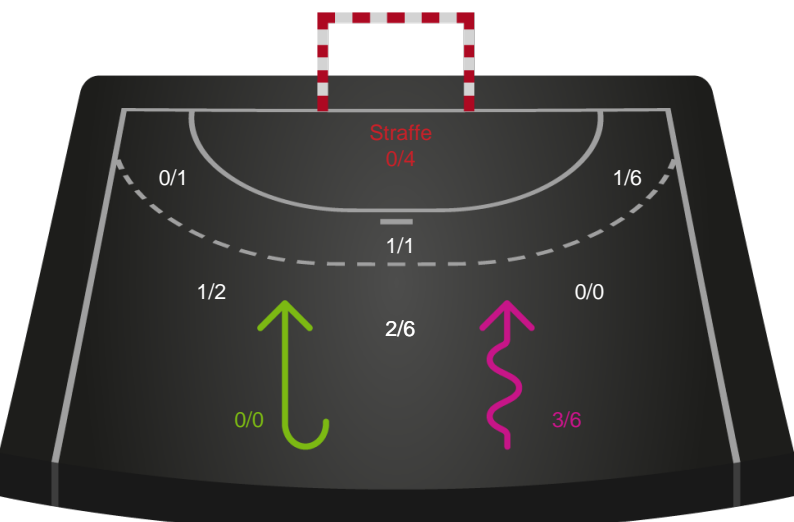

Horsens Håndbold Elite

Redningsdiagram