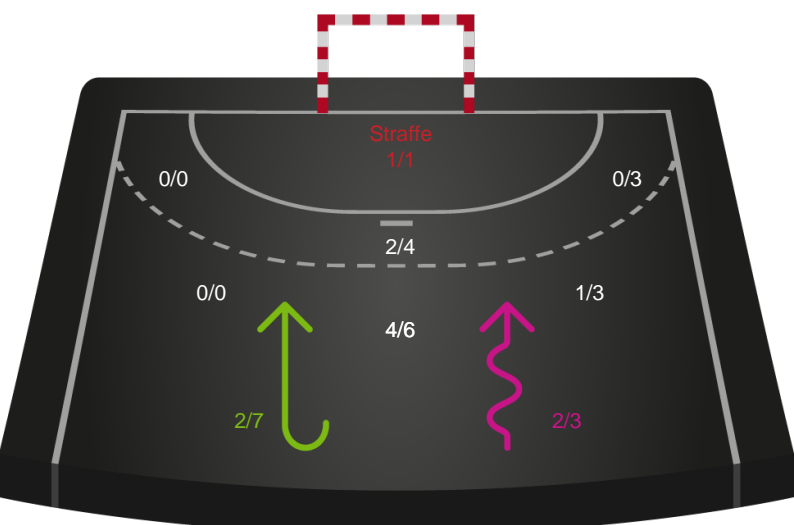

København Håndbold

Skuddiagram