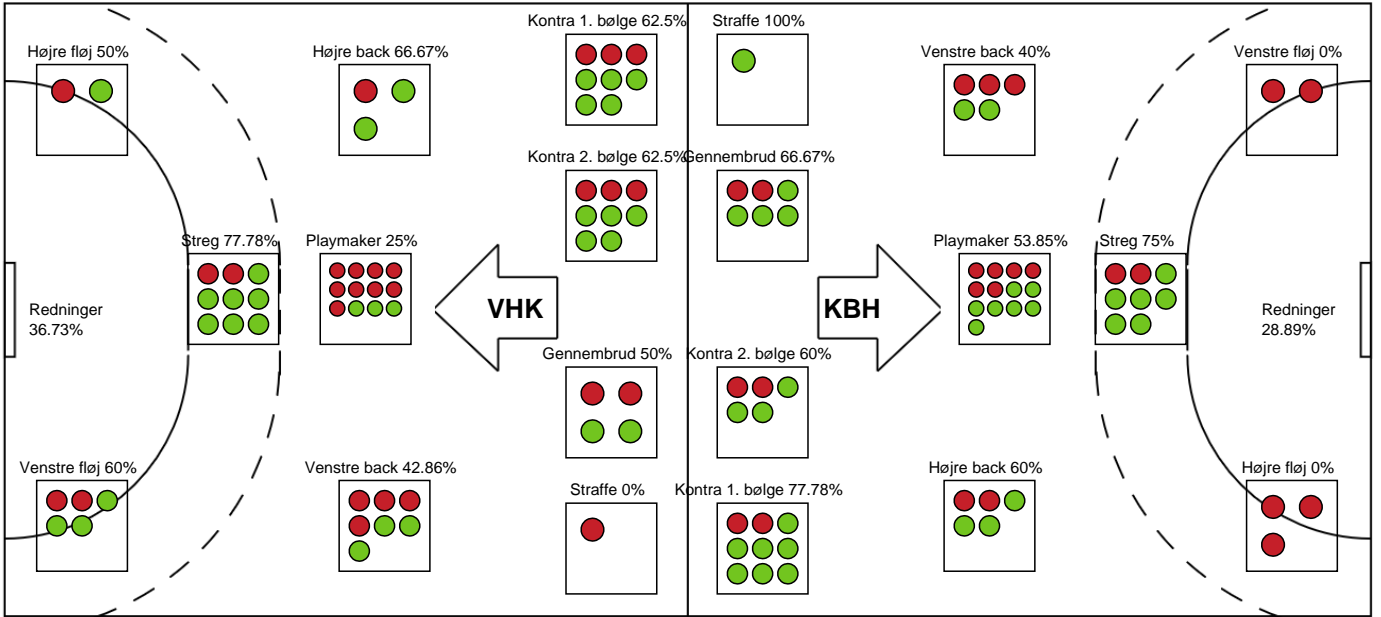

SPILLERSTATISTIK

Viborg HK - København Håndbold - 31-33 (17-21)

679389 / 30.01.2019, 20.30 / Vibocold Arena 1, Viborg / HTH Ligaen - Grundspil

Intet billede angivet

København Håndbold

Målmænd

Nr	Navn	Redn/Skud	Straffe-Redn/skud	Total Redn/Skud	Mål imod	Skud forbi	Skud stolpe	Assist	Mål	Bold erob.	Fejl aflv.	Regelbrud	2 min udvis.	MEP
16	Amalie MILLING	3/6 50%	0/0 0%	3/6 50%	3	1	0	0	0	0	0	0	0	0.84
89	Emily Stang SANDO	15/42 35.71%	1/1 100%	16/43 37.21%	27	2	3	0	0	0	1	0	0	2.59

Markspillere

Nr	Navn	Mål/Skud	Straffe-mål/skud	Total Mål/Skud	Assist	Tilkendt straffe	Forårsagede straffe	Rødt kort	Tabt bold	Bold erob.	Fejl aflv.	Regelbrud	2min udvis.	MEP
3	Louise FØNS	4/5 80%	0/0 0%	4/5 80%	1	0	0	0	0	0	0	0	0	2.97
5	Linn BLOHM	4/4 100%	0/0 0%	4/4 100%	0	0	1	0	0	0	0	0	0	2.8
6	Annika MEYER	0/0 0%	0/0 0%	0/0 0%	0	0	0	0	0	0	0	0	0	0
7	Line BJØRONSEN	0/0 0%	0/0 0%	0/0 0%	0	0	0	0	0	0	0	0	0	0
9	Larissa NUSSER	0/0 0%	0/0 0%	0/0 0%	0	0	0	0	0	0	0	0	0	0
14	Mai KRAGBALLE	3/8 37.5%	1/1 100%	4/9 44.44%	1	0	0	0	0	0	2	0	0	0.75
15	Jenny ALM	5/7 71.43%	0/0 0%	5/7 71.43%	2	0	0	0	0	0	1	0	0	3.5
18	Maria LYKKEGAARD	2/4 50%	0/0 0%	2/4 50%	2	0	0	0	0	0	1	0	0	0.95
19	Debbie BONT	1/4 25%	0/0 0%	1/4 25%	0	1	0	0	0	0	0	1	0	-0.14
20	Anne Cecilie DE LA COUR	1/4 25%	0/0 0%	1/4 25%	1	0	0	0	0	0	0	0	0	0.4
21	Kelly DULFER	6/11 54.55%	0/0 0%	6/11 54.55%	4	0	0	0	0	3	2	2	1	3.62
22	Hanna BLOMSTRAND	6/7 85.71%	0/0 0%	6/7 85.71%	0	0	0	0	1	0	2	1	0	2.9
34	Andrea Ulrikka Aagot HANSEN	0/2 0%	0/0 0%	0/2 0%	0	0	0	0	0	1	1	0	0	-0.61

Fordeling af mål og skud

Viborg HK - København Håndbold - 31-33 (17-21)

Intet billede angivet

679389 / 30.01.2019, 20.30 / Vibocold Arena 1, Viborg / HTH Ligaen - Grundspil

Angrebet sluttede med:

Skuddene endte med: