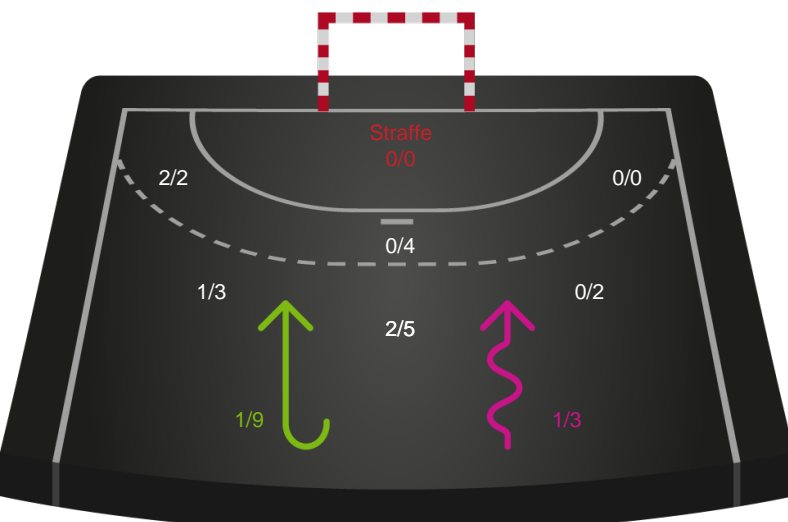

Shotplot for Første halvleg

Viborg HK - København Håndbold - 31-33 (17-21)

679389 / 30.01.2019, 20.30 / Vibocold Arena 1, Viborg / HTH Ligaen - Grundspil

Intet billede angivet

Viborg HK

Redningsdiagram