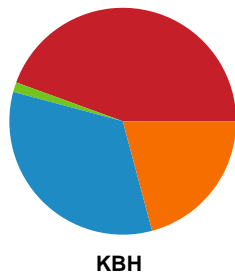

Fordeling af mål og skud

Viborg HK - København Håndbold - 31-33 (17-21)

Intet billede angivet

679389 / 30.01.2019, 20.30 / Vibocold Arena 1, Viborg / HTH Ligaen - Grundspil

Angrebet sluttede med:

Skuddene endte med:

Teknisk fejl

2 min

Assist

Målforskel i løbet af kampen

Shotplot for Første halvleg

Viborg HK - København Håndbold - 31-33 (17-21)

679389 / 30.01.2019, 20.30 / Vibocold Arena 1, Viborg / HTH Ligaen - Grundspil