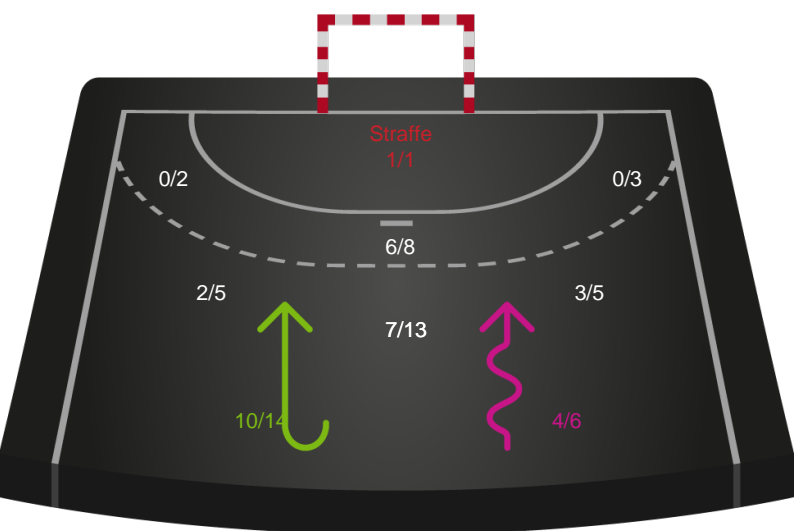

Kontra

Gennembrud

Hold statistik for Første halvleg

Viborg HK - København Håndbold - 31-33 (17-21)

Inet billede angivet

679389 / 30.01.2019, 20.30 / Vibocold Arena 1, Viborg / HTH Ligaen - Grundspil

Viborg HK		København Håndbold
17	Mål i alt	21
17	Mål i alm. spil	21
0	Straffemål	0
7	Redninger i alt	9
7	Redninger i alm. spil	9
0	Strafferedninger	0
6	Kontramål	8
11	Assist	7
7	Fejlafl levering	5
2	Tabt bold	0
0	Regelfejl	3
9	Tekniske fejl i alt	8
1	Udvisninger	0
1	Team Time out	1
0	Gult kort	0
0	Direkte rødt kort	0
0	Blåt kort	0