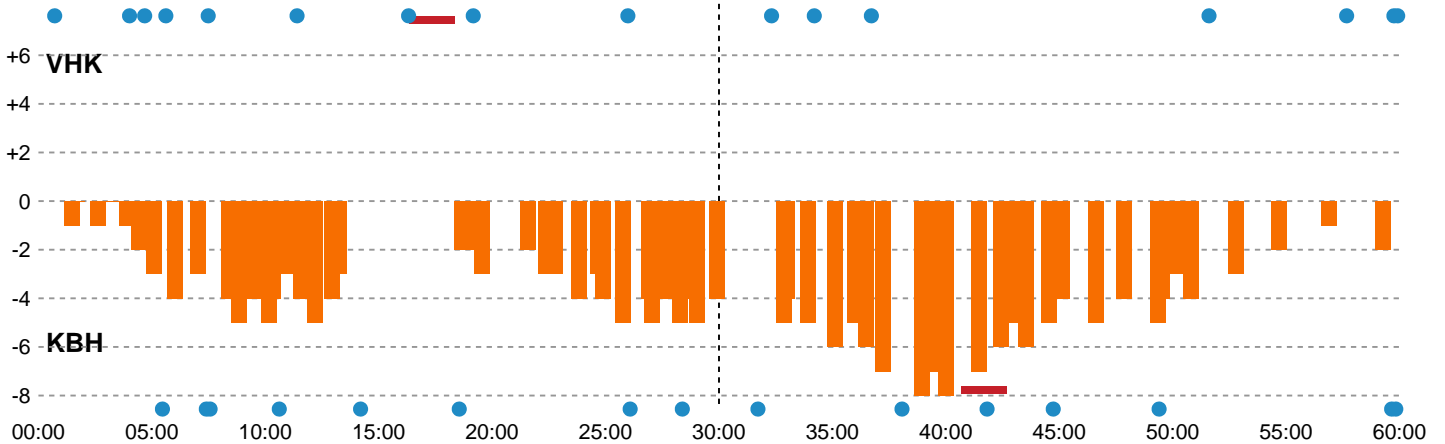

Fordeling af mål og skud

Viborg HK - København Håndbold - 31-33 (17-21)

Intet billede angivet

679389 / 30.01.2019, 20.30 / Vibocold Arena 1, Viborg / HTH Ligaen - Grundspil

Angrebet sluttede med:

Skuddene endte med:

Teknisk fejl

2 min

Assist

Målforskel i løbet af kampen

Shotplot for Første halvleg

Viborg HK - København Håndbold - 31-33 (17-21)

679389 / 30.01.2019, 20.30 / Vibocold Arena 1, Viborg / HTH Ligaen - Grundspil