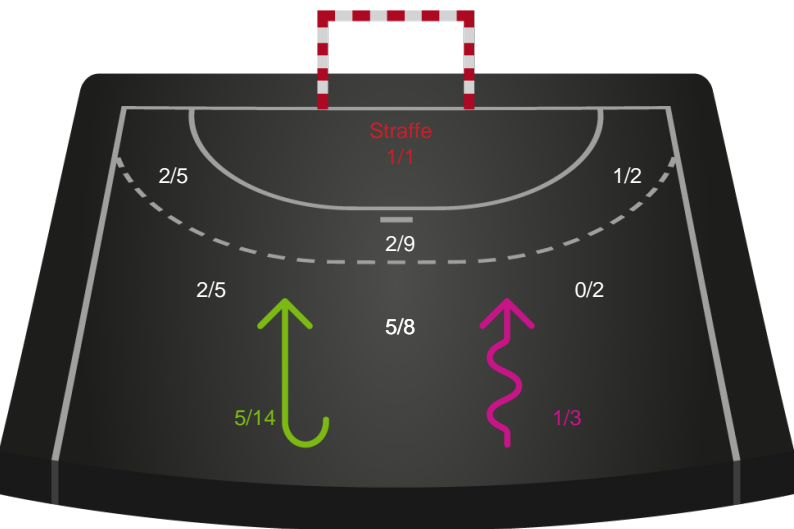

679389 / 30.01.2019, 20.30 / Vibocold Arena 1, Viborg / HTH Ligaen - Grundspil

Intet billede angivet

Viborg HK

Redningsdiagram

Kontra

Gennembrud

København Håndbold

Redningsdiagram