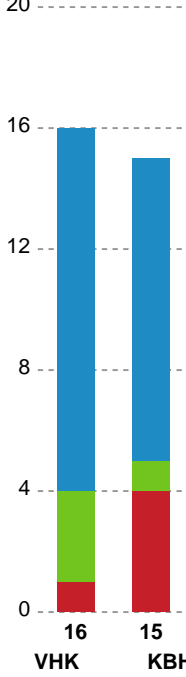

Markspillere

Nr	Navn	Mål/Skud	Straffe-mål/skud	Total Mål/Skud	Assist	Tilkendt straffe	Forårsagede straffe	Rødt kort	Tabt bold	Bold erob.	Fejl aflv.	Regelbrud	2min udvis.	MEP
3	Louise FØNS	4/5 80%	0/0 0%	4/5 80%	1	0	0	0	0	0	0	0	0	2.97
5	Linn BLOHM	4/4 100%	0/0 0%	4/4 100%	0	0	1	0	0	0	0	0	0	2.8
6	Annika MEYER	0/0 0%	0/0 0%	0/0 0%	0	0	0	0	0	0	0	0	0	0
7	Line BJØRONSEN	0/0 0%	0/0 0%	0/0 0%	0	0	0	0	0	0	0	0	0	0
9	Larissa NUSSER	0/0 0%	0/0 0%	0/0 0%	0	0	0	0	0	0	0	0	0	0
14	Mai KRAGBALLE	3/8 37.5%	1/1 100%	4/9 44.44%	1	0	0	0	0	0	2	0	0	0.75
15	Jenny ALM	5/7 71.43%	0/0 0%	5/7 71.43%	2	0	0	0	0	0	1	0	0	3.5
18	Maria LYKKEGAARD	2/4 50%	0/0 0%	2/4 50%	2	0	0	0	0	0	1	0	0	0.95
19	Debbie BONT	1/4 25%	0/0 0%	1/4 25%	0	1	0	0	0	0	0	1	0	-0.14
20	Anne Cecilie DE LA COUR	1/4 25%	0/0 0%	1/4 25%	1	0	0	0	0	0	0	0	0	0.4
21	Kelly DULFER	6/11 54.55%	0/0 0%	6/11 54.55%	4	0	0	0	0	3	2	2	1	3.62
22	Hanna BLOMSTRAND	6/7 85.71%	0/0 0%	6/7 85.71%	0	0	0	0	1	0	2	1	0	2.9
34	Andrea Ulrikka Aagot HANSEN	0/2 0%	0/0 0%	0/2 0%	0	0	0	0	0	1	1	0	0	-0.61

Fordeling af mål og skud

Viborg HK - København Håndbold - 31-33 (17-21)

Intet billede angivet

679389 / 30.01.2019, 20.30 / Vibocold Arena 1, Viborg / HTH Ligaen - Grundspil

Angrebet sluttede med:

Skuddene endte med:

Teknisk fejl

2 min

Assist

Målforskel i løbet af kampen

Shotplot for Første halvleg

Viborg HK - København Håndbold - 31-33 (17-21)

679389 / 30.01.2019, 20.30 / Vibocold Arena 1, Viborg / HTH Ligaen - Grundspil