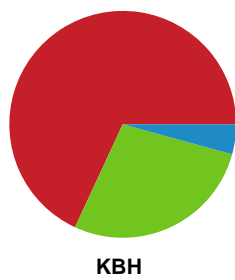

Fordeling af mål og skud

Viborg HK - København Håndbold - 31-33 (17-21)

Intet billede angivet

679389 / 30.01.2019, 20.30 / Vibocold Arena 1, Viborg / HTH Ligaen - Grundspil

Angrebet sluttede med:

Skuddene endte med: