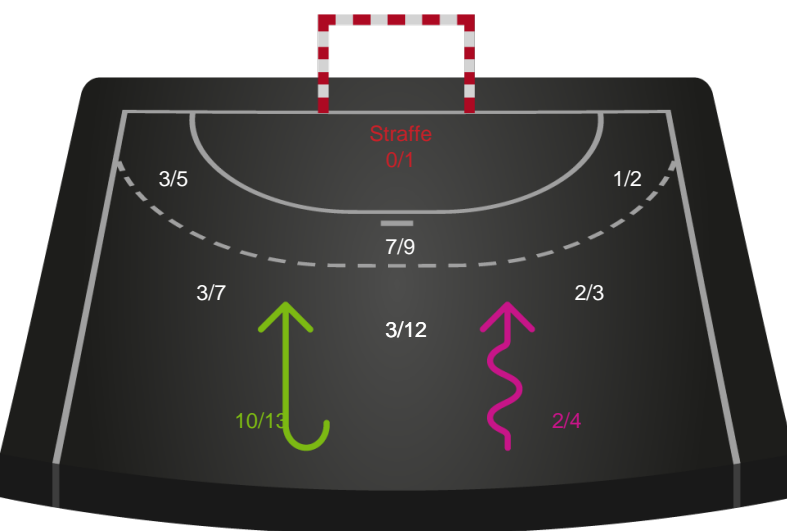

Viborg HK

Skuddiagram