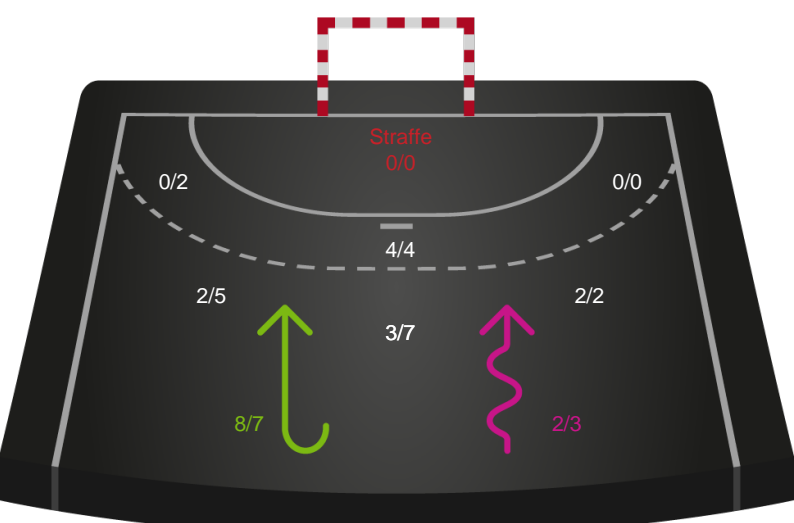

København Håndbold

Skuddiagram