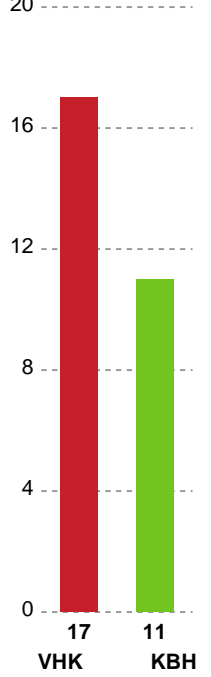

Fordeling af mål og skud

Viborg HK - København Håndbold - 31-33 (17-21)

Intet billede angivet

679389 / 30.01.2019, 20.30 / Vibocold Arena 1, Viborg / HTH Ligaen - Grundspil

Angrebet sluttede med:

Skuddene endte med:

Teknisk fejl

2 min

Assist

Målforskel i løbet af kampen

Shotplot for Første halvleg

Viborg HK - København Håndbold - 31-33 (17-21)

679389 / 30.01.2019, 20.30 / Vibocold Arena 1, Viborg / HTH Ligaen - Grundspil