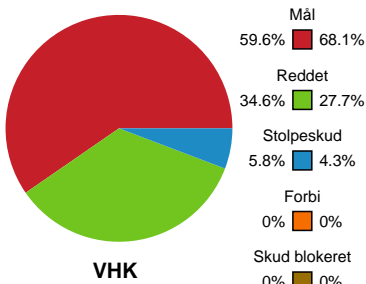

Fordeling af mål og skud

Viborg HK - København Håndbold - 31-33 (17-21)

Intet billede angivet

679389 / 30.01.2019, 20.30 / Vibocold Arena 1, Viborg / HTH Ligaen - Grundspil

Angrebet sluttede med:

Skuddene endte med:

Teknisk fejl

2 min

Assist

Målforskel i løbet af kampen

Shotplot for Første halvleg

Viborg HK - København Håndbold - 31-33 (17-21)

679389 / 30.01.2019, 20.30 / Vibocold Arena 1, Viborg / HTH Ligaen - Grundspil