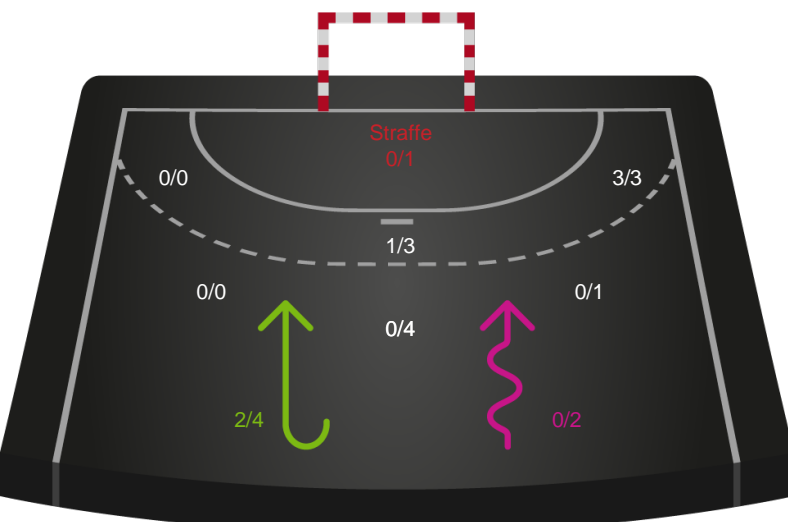

Gennembrud

Shotplot for Anden halvleg

Viborg HK - København Håndbold - 31-33 (17-21)

679389 / 30.01.2019, 20.30 / Vibocold Arena 1, Viborg / HTH Ligaen - Grundspil

Intet billede angivet

Viborg HK

Redningsdiagram