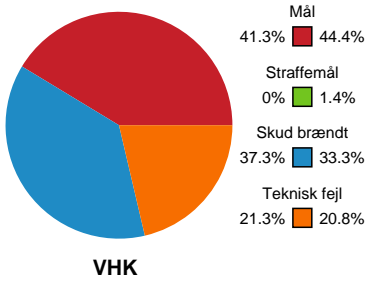

Fordeling af mål og skud

Viborg HK - København Håndbold - 31-33 (17-21)

Intet billede angivet

679389 / 30.01.2019, 20.30 / Vibocold Arena 1, Viborg / HTH Ligaen - Grundspil

Angrebet sluttede med:

Skuddene endte med:

Teknisk fejl

2 min

Assist

Målforskel i løbet af kampen

Shotplot for Første halvleg

Viborg HK - København Håndbold - 31-33 (17-21)

679389 / 30.01.2019, 20.30 / Vibocold Arena 1, Viborg / HTH Ligaen - Grundspil