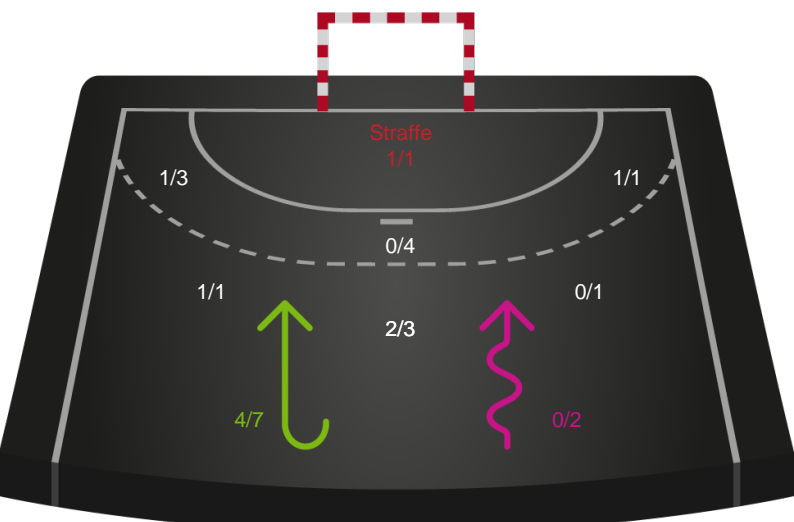

København Håndbold

Redningsdiagram