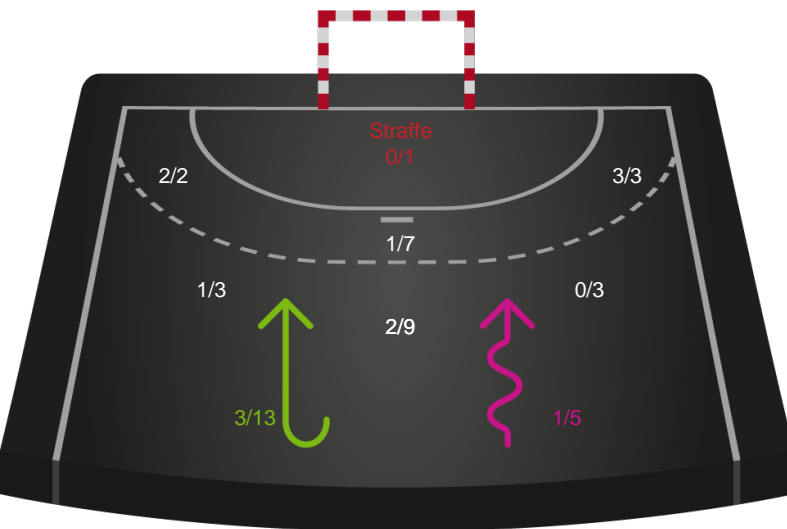

Shotplot for Total

Viborg HK - København Håndbold - 31-33 (17-21)

679389 / 30.01.2019, 20.30 / Vibocold Arena 1, Viborg / HTH Ligaen - Grundspil

Intet billede angivet

Viborg HK

Redningsdiagram