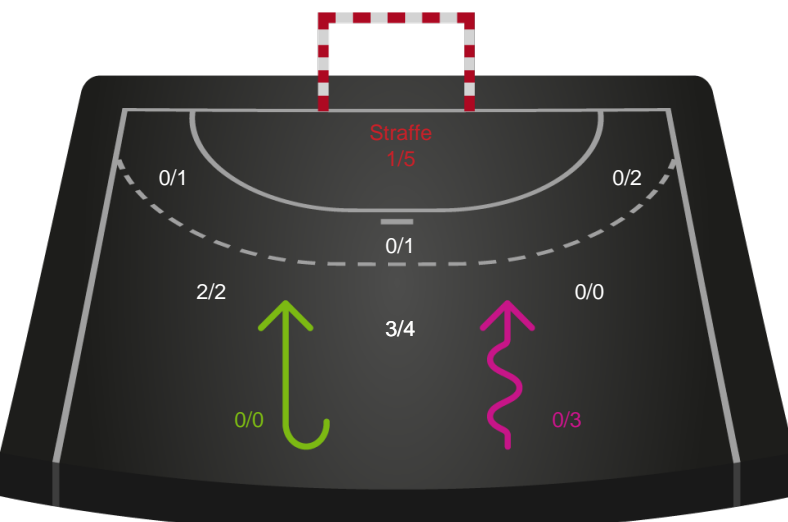

Shotplot for Første halvleg

EH Aalborg - Skanderborg Håndbold - 31-27 (17-13)

748316 / 26.02.2025, 19.00 / Skansen Hal 1 / Kvindeligaen - Grundspil

EH Aalborg

Redningsdiagram