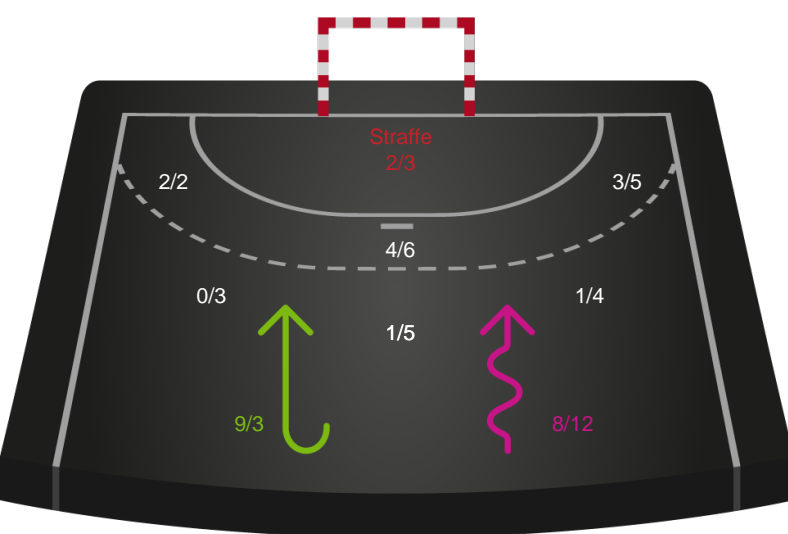

Kontra

Gennembrud

Skanderborg Håndbold

Skuddiagram

Kontra

Gennembrud

Hold statistik for Første halvleg

EH Aalborg - Skanderborg Håndbold - 31-27 (17-13)