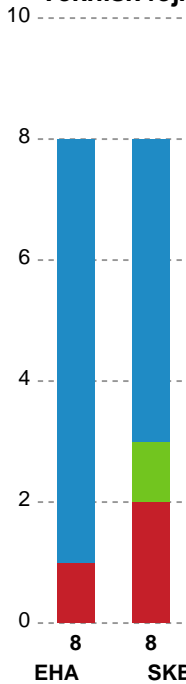

Fordeling af mål og skud

EH Aalborg - Skanderborg Håndbold - 31-27 (17-13)

748316 / 26.02.2025, 19.00 / Skansen Hal 1 / Kvindeligaen - Grundspil

Angrebet sluttede med:

Teknisk fejl

2 min

Assist

Skuddene endte med:

Regelbrud
Tabt bold
Fejlafl levering

● = Tekniske fejl — = 2 min

Målforskel i løbet af kampen

Shotplot for Første halvleg

EH Aalborg - Skanderborg Håndbold - 31-27 (17-13)

748316 / 26.02.2025, 19.00 / Skansen Hal 1 / Kvindeligaen - Grundspil