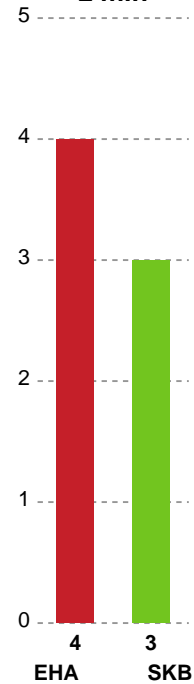

Fordeling af mål og skud

EH Aalborg - Skanderborg Håndbold - 31-27 (17-13)

748316 / 26.02.2025, 19.00 / Skansen Hal 1 / Kvindeligaen - Grundspil

Angrebet sluttede med:

Teknisk fejl

2 min

Assist

Skuddene endte med:

Regelbrud
Tabt bold
Fejlafl levering

● = Tekniske fejl — = 2 min

Målforskel i løbet af kampen

Shotplot for Første halvleg

EH Aalborg - Skanderborg Håndbold - 31-27 (17-13)

748316 / 26.02.2025, 19.00 / Skansen Hal 1 / Kvindeligaen - Grundspil