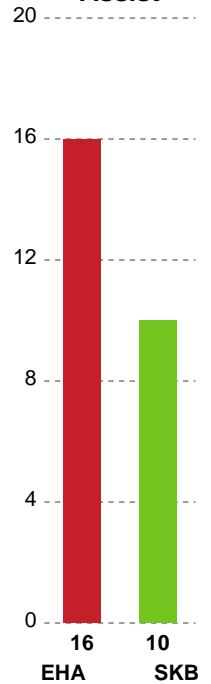

Fordeling af mål og skud

EH Aalborg - Skanderborg Håndbold - 31-27 (17-13)

748316 / 26.02.2025, 19.00 / Skansen Hal 1 / Kvindeligaen - Grundspil

Angrebet sluttede med:

Teknisk fejl

2 min

Assist

Skuddene endte med:

Regelbrud
Tabt bold
Fejlafl levering

● = Tekniske fejl — = 2 min

Målforskel i løbet af kampen

Shotplot for Første halvleg

EH Aalborg - Skanderborg Håndbold - 31-27 (17-13)

748316 / 26.02.2025, 19.00 / Skansen Hal 1 / Kvindeligaen - Grundspil