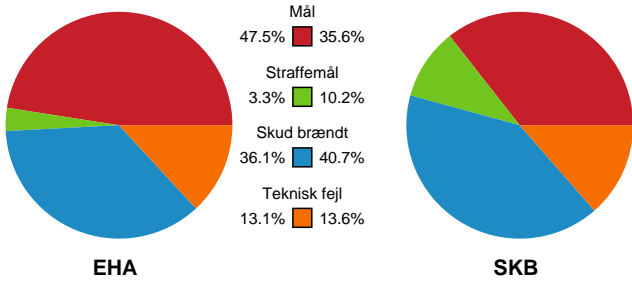

Fordeling af mål og skud

EH Aalborg - Skanderborg Håndbold - 31-27 (17-13)

748316 / 26.02.2025, 19.00 / Skansen Hal 1 / Kvindeligaen - Grundspil

Angrebet sluttede med:

Teknisk fejl

2 min

Assist

Skuddene endte med:

Regelbrud
Tabt bold
Fejlafl levering

● = Tekniske fejl — = 2 min

Målforskel i løbet af kampen

Shotplot for Første halvleg

EH Aalborg - Skanderborg Håndbold - 31-27 (17-13)

748316 / 26.02.2025, 19.00 / Skansen Hal 1 / Kvindeligaen - Grundspil