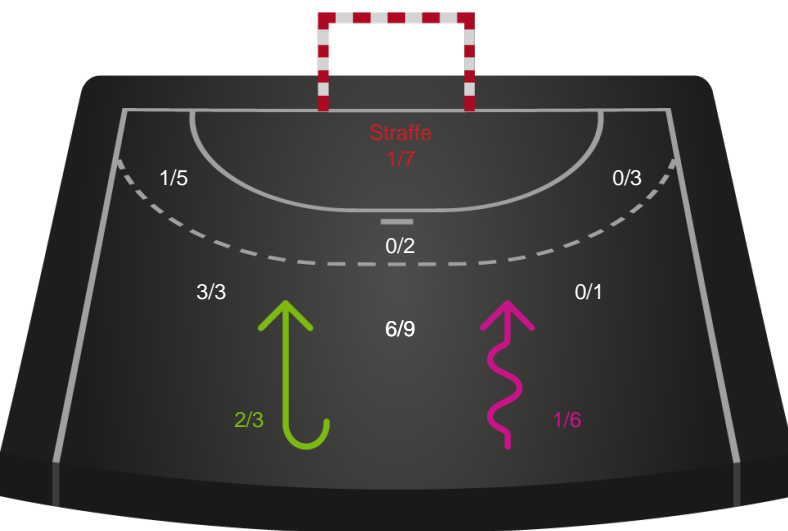

Skuddiagram

Kontra

Gennembrud

Shotplot for Total

EH Aalborg - Skanderborg Håndbold - 31-27 (17-13)

748316 / 26.02.2025, 19.00 / Skansen Hal 1 / Kvindeligaen - Grundspil

EH Aalborg

Redningsdiagram