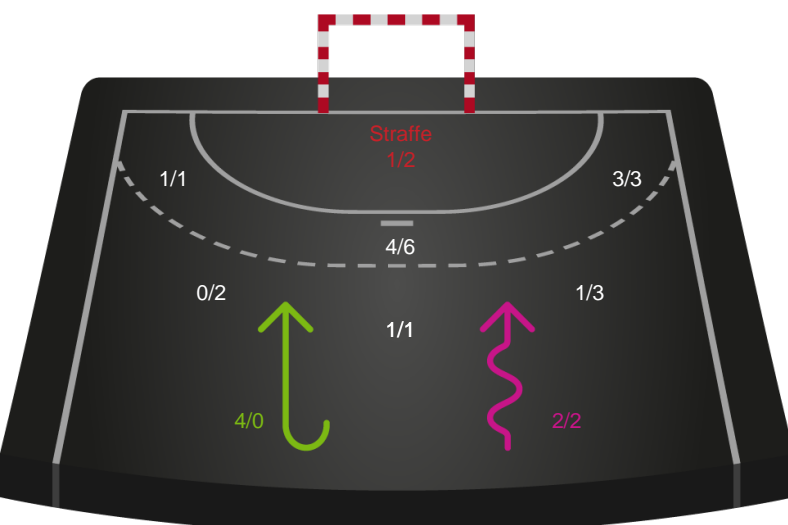

EH Aalborg

Skuddiagram