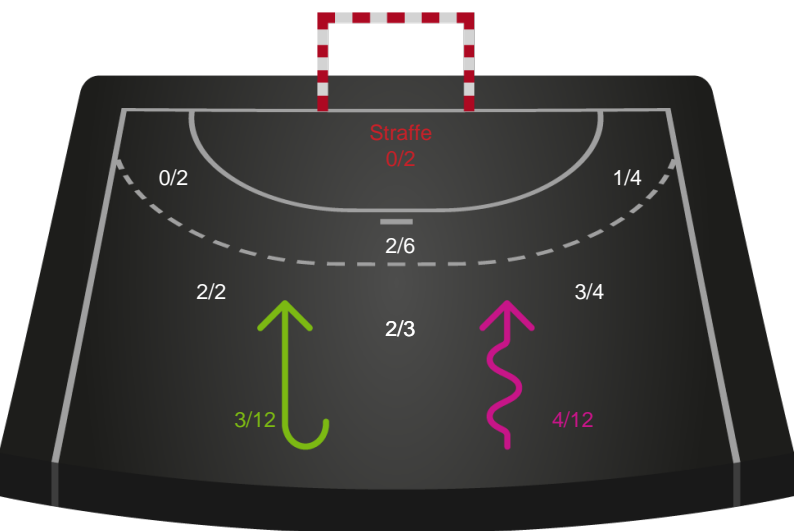

Skanderborg Håndbold

Redningsdiagram