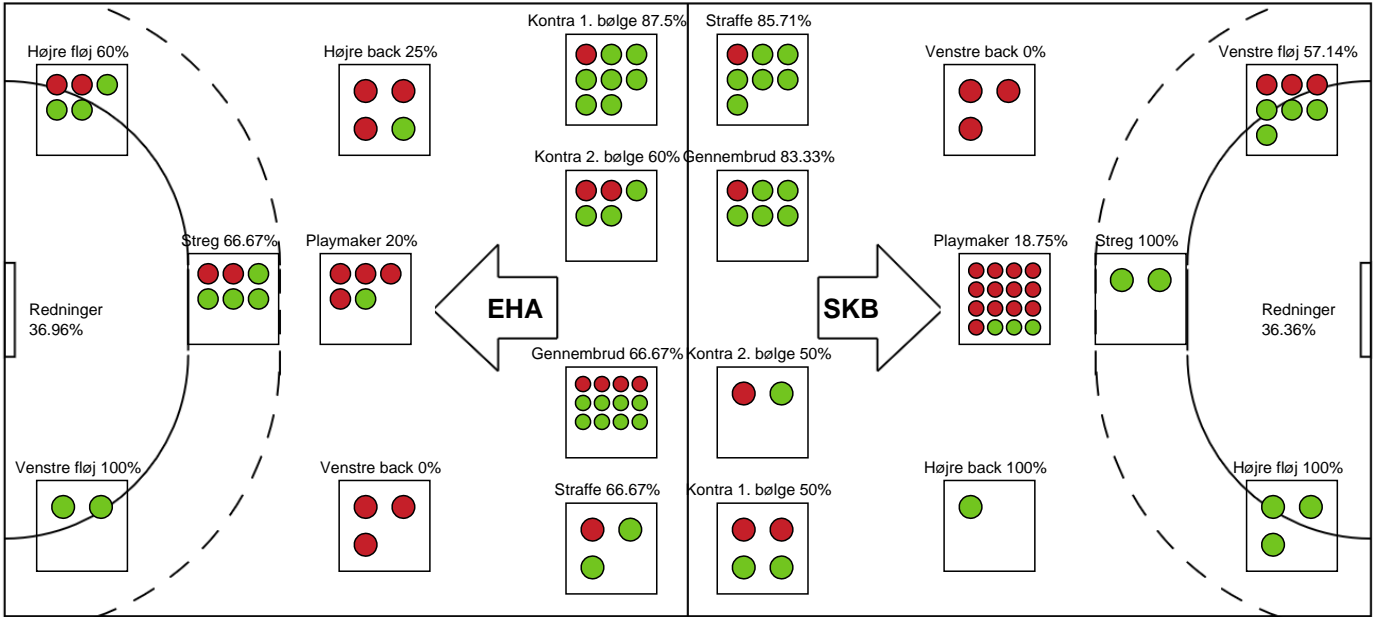

Markspillere

Nr	Navn	Mål/Skud	Straffe-mål/skud	Total Mål/Skud	Assist	Tilkendt straffe	Forårsagede straffe	Rødt kort	Tabt bold	Bold erob.	Fejl aflv.	Regelbrud	2min udvis.	MEP
2	Boline LAURSEN	1/1 100%	0/0 0%	1/1 100%	0	1	0	0	0	0	0	0	0	1.37
3	Clara BANG	5/9 55.56%	2/2 100%	7/11 63.64%	7	1	0	0	0	0	0	1	0	5.67
4	Emilie BECH	2/2 100%	0/0 0%	2/2 100%	0	1	0	0	0	0	0	0	0	2.02
6	Josefine Kaae LARSEN	0/0 0%	0/0 0%	0/0 0%	0	0	0	0	0	0	0	0	0	0
7	Annika Solberg DALSGER	0/1 0%	0/0 0%	0/1 0%	0	0	0	0	0	0	0	1	0	-0.55
10	Filippa NEDOVIC	1/1 100%	0/0 0%	1/1 100%	1	0	1	0	0	0	0	0	2	0.44
11	Mia LAGUMDZIJA	0/4 0%	4/5 80%	4/9 44.44%	1	0	0	0	1	1	0	0	0	0.75
14	Verona REXHEPI	3/10 30%	0/0 0%	3/10 30%	0	0	0	0	0	0	2	0	0	-0.3
16	Anna Mathilde Nordvig HANSEN	0/0 0%	0/0 0%	0/0 0%	0	0	0	0	0	0	0	0	0	0
22	Anne-Sofie FILTENBORG	2/2 100%	0/0 0%	2/2 100%	0	0	0	0	0	0	0	0	1	1.32
25	Astrid LYNNERUP	5/8 62.5%	0/0 0%	5/8 62.5%	0	1	1	0	0	0	0	0	0	3.13
26	Christina HANSEN	0/0 0%	0/0 0%	0/0 0%	0	0	0	0	0	0	0	0	0	0
44	Nicoline LAURITSEN	2/5 40%	0/0 0%	2/5 40%	1	3	1	0	0	0	3	0	0	1.16

Fordeling af mål og skud

EH Aalborg - Skanderborg Håndbold - 31-27 (17-13)

748316 / 26.02.2025, 19.00 / Skansen Hal 1 / Kvindeligaen - Grundspil

Angrebet sluttede med:

Teknisk fejl

2 min

Assist

Skuddene endte med:

Regelbrud
Tabt bold
Fejlafl levering

● = Tekniske fejl — = 2 min

Målforskel i løbet af kampen

Shotplot for Første halvleg

EH Aalborg - Skanderborg Håndbold - 31-27 (17-13)

748316 / 26.02.2025, 19.00 / Skansen Hal 1 / Kvindeligaen - Grundspil