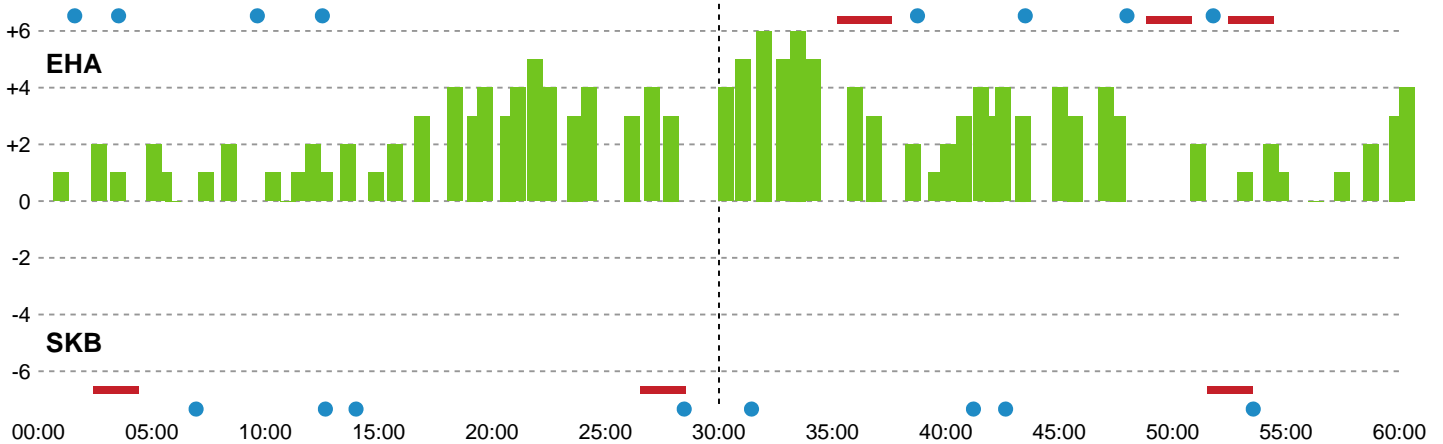

Fordeling af mål og skud

EH Aalborg - Skanderborg Håndbold - 31-27 (17-13)

748316 / 26.02.2025, 19.00 / Skansen Hal 1 / Kvindeligaen - Grundspil

Angrebet sluttede med:

Teknisk fejl

2 min

Assist

Skuddene endte med:

Regelbrud
Tabt bold
Fejlafl levering

● = Tekniske fejl — = 2 min

Målforskel i løbet af kampen

Shotplot for Første halvleg

EH Aalborg - Skanderborg Håndbold - 31-27 (17-13)

748316 / 26.02.2025, 19.00 / Skansen Hal 1 / Kvindeligaen - Grundspil