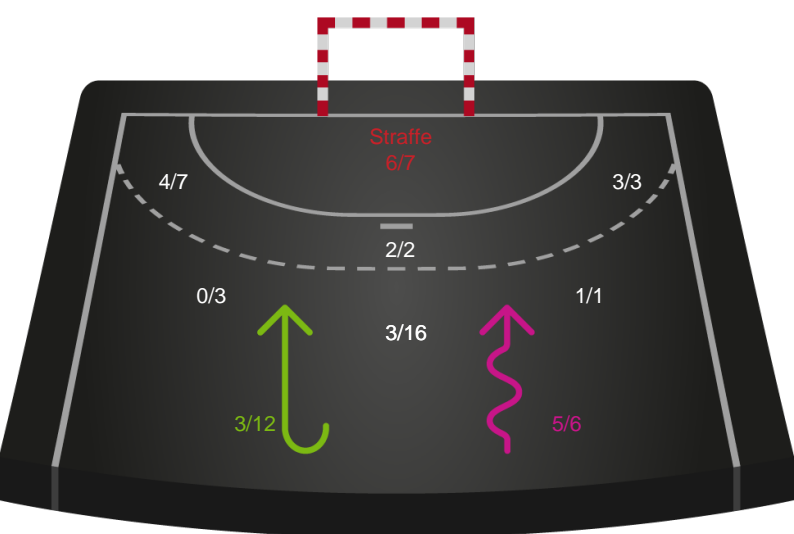

Kontra

Gennembrud

Skanderborg Håndbold

Skuddiagram

Kontra

Gennembrud

Hold statistik for Første halvleg

EH Aalborg - Skanderborg Håndbold - 31-27 (17-13)