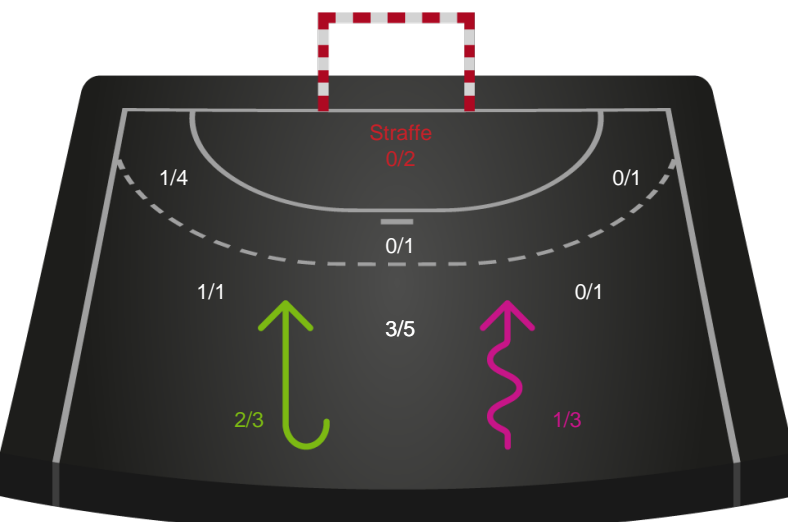

Shotplot for Anden halvleg

EH Aalborg - Skanderborg Håndbold - 31-27 (17-13)

748316 / 26.02.2025, 19.00 / Skansen Hal 1 / Kvindeligaen - Grundspil

EH Aalborg

Redningsdiagram

Kontra

Gennembrud

Skanderborg Håndbold