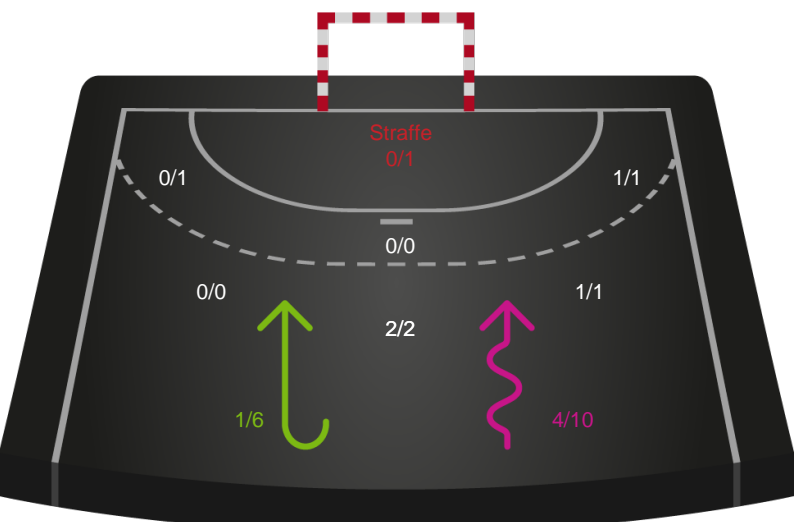

Skanderborg Håndbold

Redningsdiagram