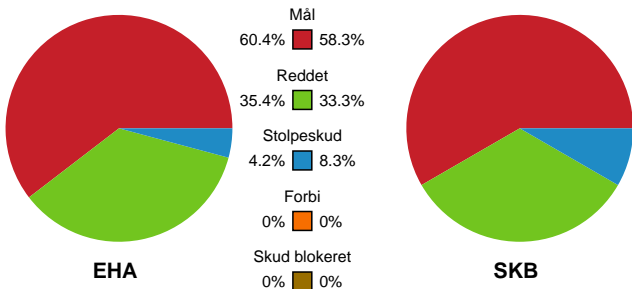

Fordeling af mål og skud

EH Aalborg - Skanderborg Håndbold - 31-27 (17-13)

748316 / 26.02.2025, 19.00 / Skansen Hal 1 / Kvindeligaen - Grundspil

Angrebet sluttede med:

Teknisk fejl

2 min

Assist

Skuddene endte med:

Regelbrud
Tabt bold
Fejlafl levering

● = Tekniske fejl — = 2 min

Målforskel i løbet af kampen

Shotplot for Første halvleg

EH Aalborg - Skanderborg Håndbold - 31-27 (17-13)

748316 / 26.02.2025, 19.00 / Skansen Hal 1 / Kvindeligaen - Grundspil